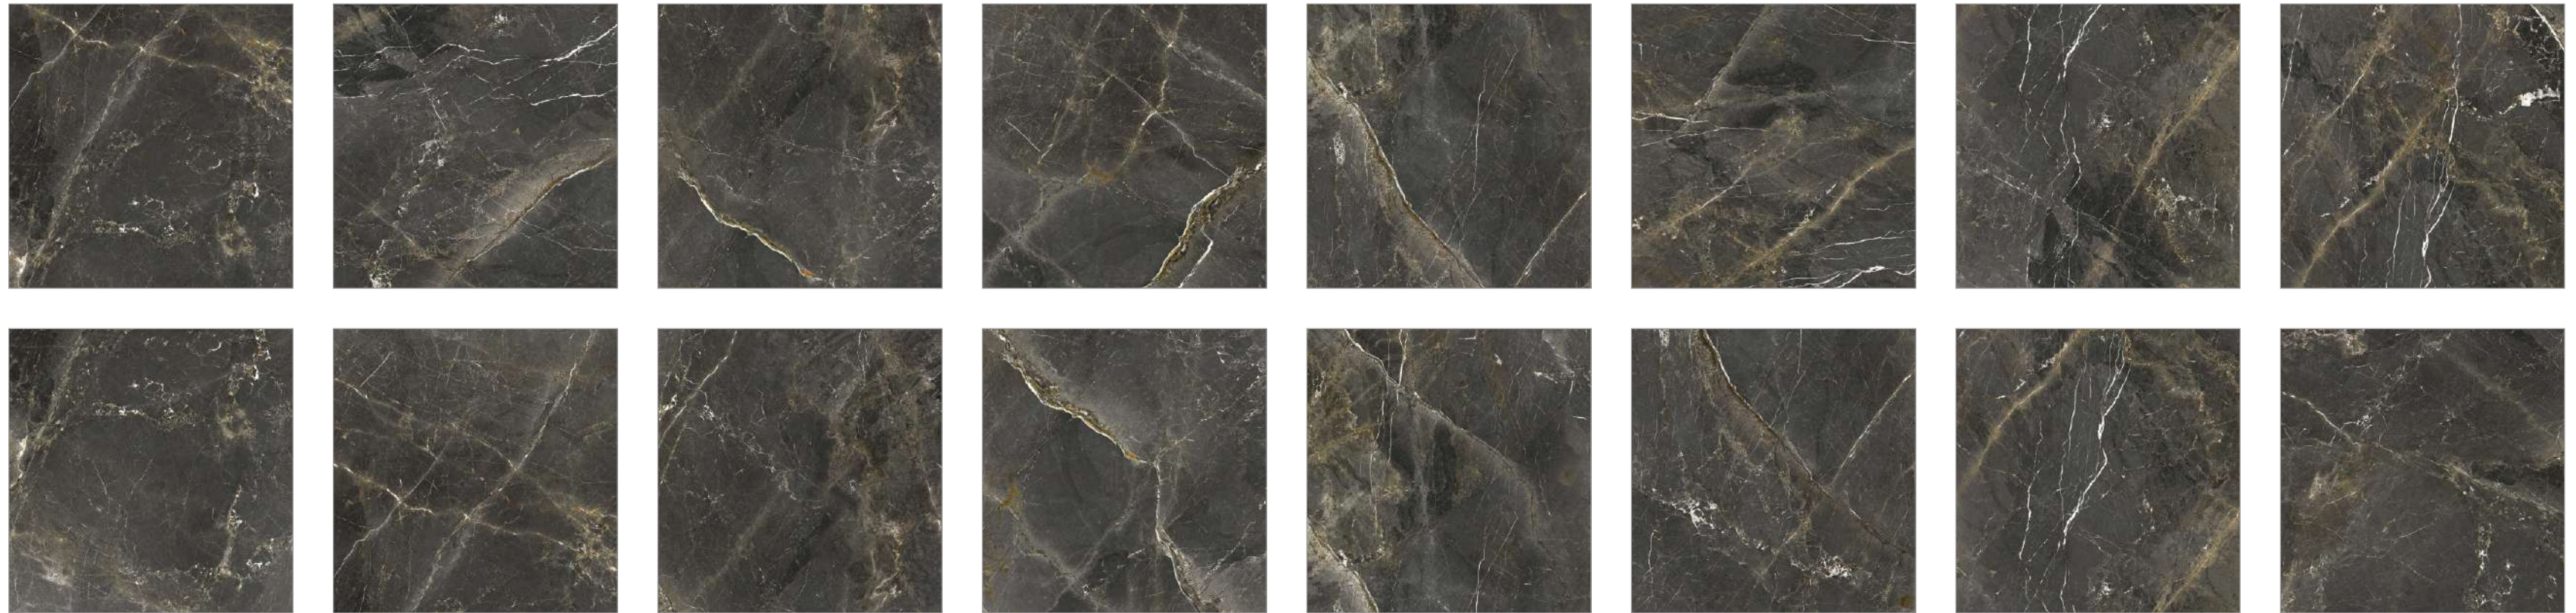

FONTANEDO

GT606011805MR

Чёрный, матовый

Fontanedo воплощает в себе изящество черного мрамора и современные технологии, коллекция станет неотъемлемой частью любого дизайнерского проекта. Благодаря универсальности и разнообразию применения, керамогранит Fontanedo станет идеальным выбором для различных пространств: от жилых комнат до коммерческих объектов. Коллекция идеально гармонирует с деревом, металлом, позолотой, что придает пространству элегантность и позволяет создавать по-настоящему уникальные интерьеры.