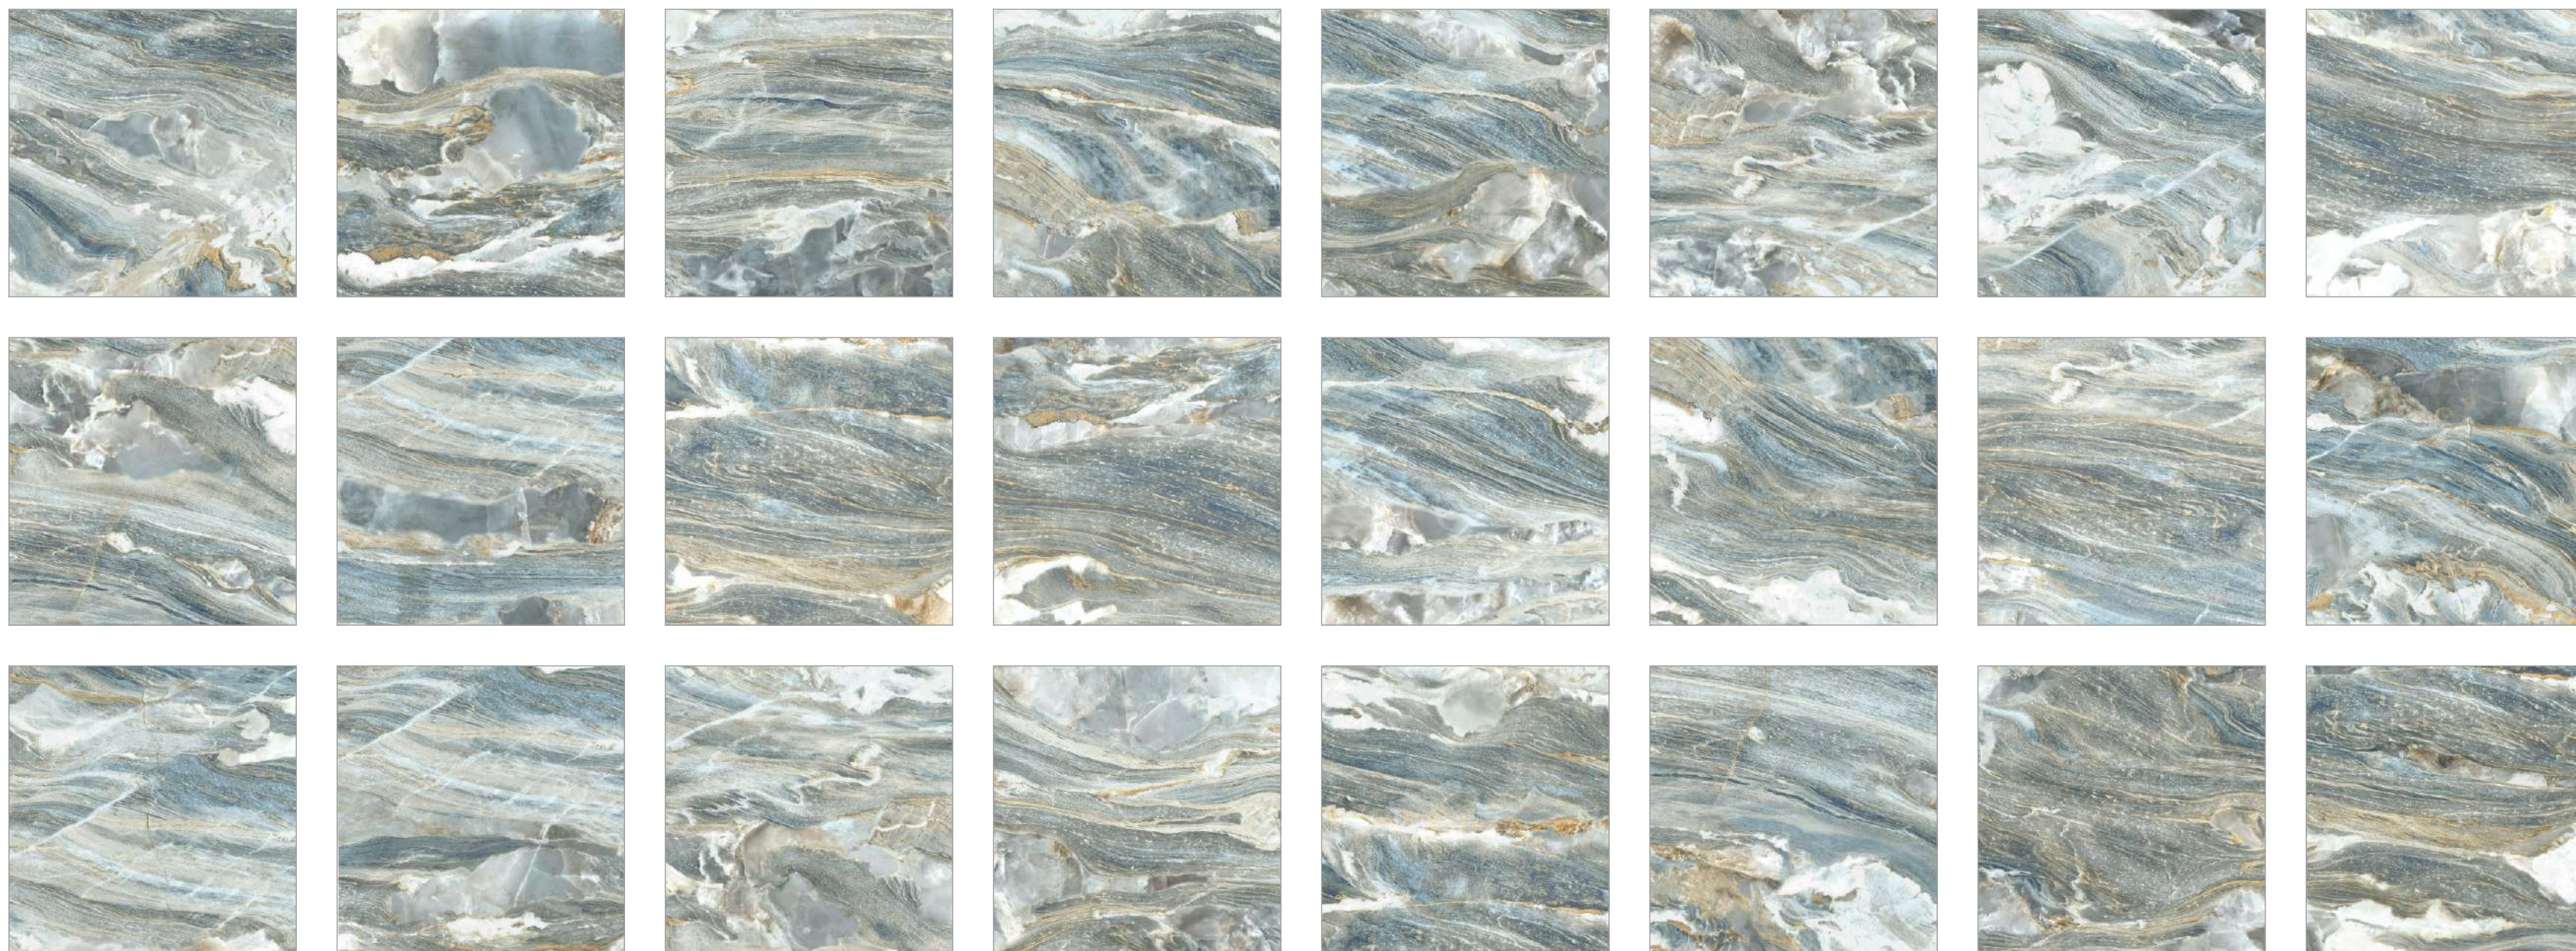

BELLAGIO

GT606018816MR

Голубой, матовый

Коллекция Bellagio – это безграничные возможности в дизайне интерьеров. Небесный оттенок не только придаст пространству легкость, но и перенесет в мир волшебных фантазий, где каждой детали отведено особое место. Матовая текстура, напоминающая оникс, плавно перетекает в нежные линии, создавая эффект глубины и объема. Керамогранит подходит как для классических интерьеров, где царит гармония и спокойствие, так и для современных смелых решений, где цвет и форма служат фоном для ярких акцентов. С коллекцией Bellagio, дизайнеры могут бесконечно трансформировать пространство, комбинируя его с различными оттенками и текстурами.