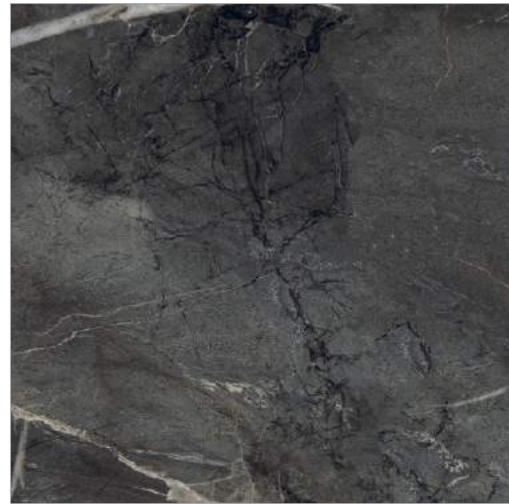

CAMLIN

GT606011905SPR

Чёрный, **soft sugar**

Коллекция Camlin восхищает своей текстурой мрамора. Керамогранит представлен в двух оттенках: темно-графитовом и изумрудном. Его уникальный природный рисунок мгновенно привлекает взгляд. Многогранный и насыщенный фон, пронизанный сетью белых прожилок и золотистых вкраплений, создает ощущение роскоши и изыска. Коллекция идеально подходит для создания стильных интерьеров. Черный мрамор придает пространству элегантность и лоск, а зеленый мрамор добавляет нотки изыска и таинственности. Загадочный и притягательный, он станет главным украшением вашего интерьера.

GLOBAL-TILE.RU

SOLO

GT60601301PR

Серый

Керамогранит Solo воспроизводит изысканный жемчужно-серый мрамор со множеством белых прожилок, напоминающих блики воды на мелководье. Нежный рисунок позволяет создать атмосферу спокойствия и расслабленности, что особенно актуально для отделки ванной, спальни или гостиной. Универсальная расцветка хорошо сочетается как с нейтральными, так и с контрастными оттенками, позволяя разнообразить интерьер.