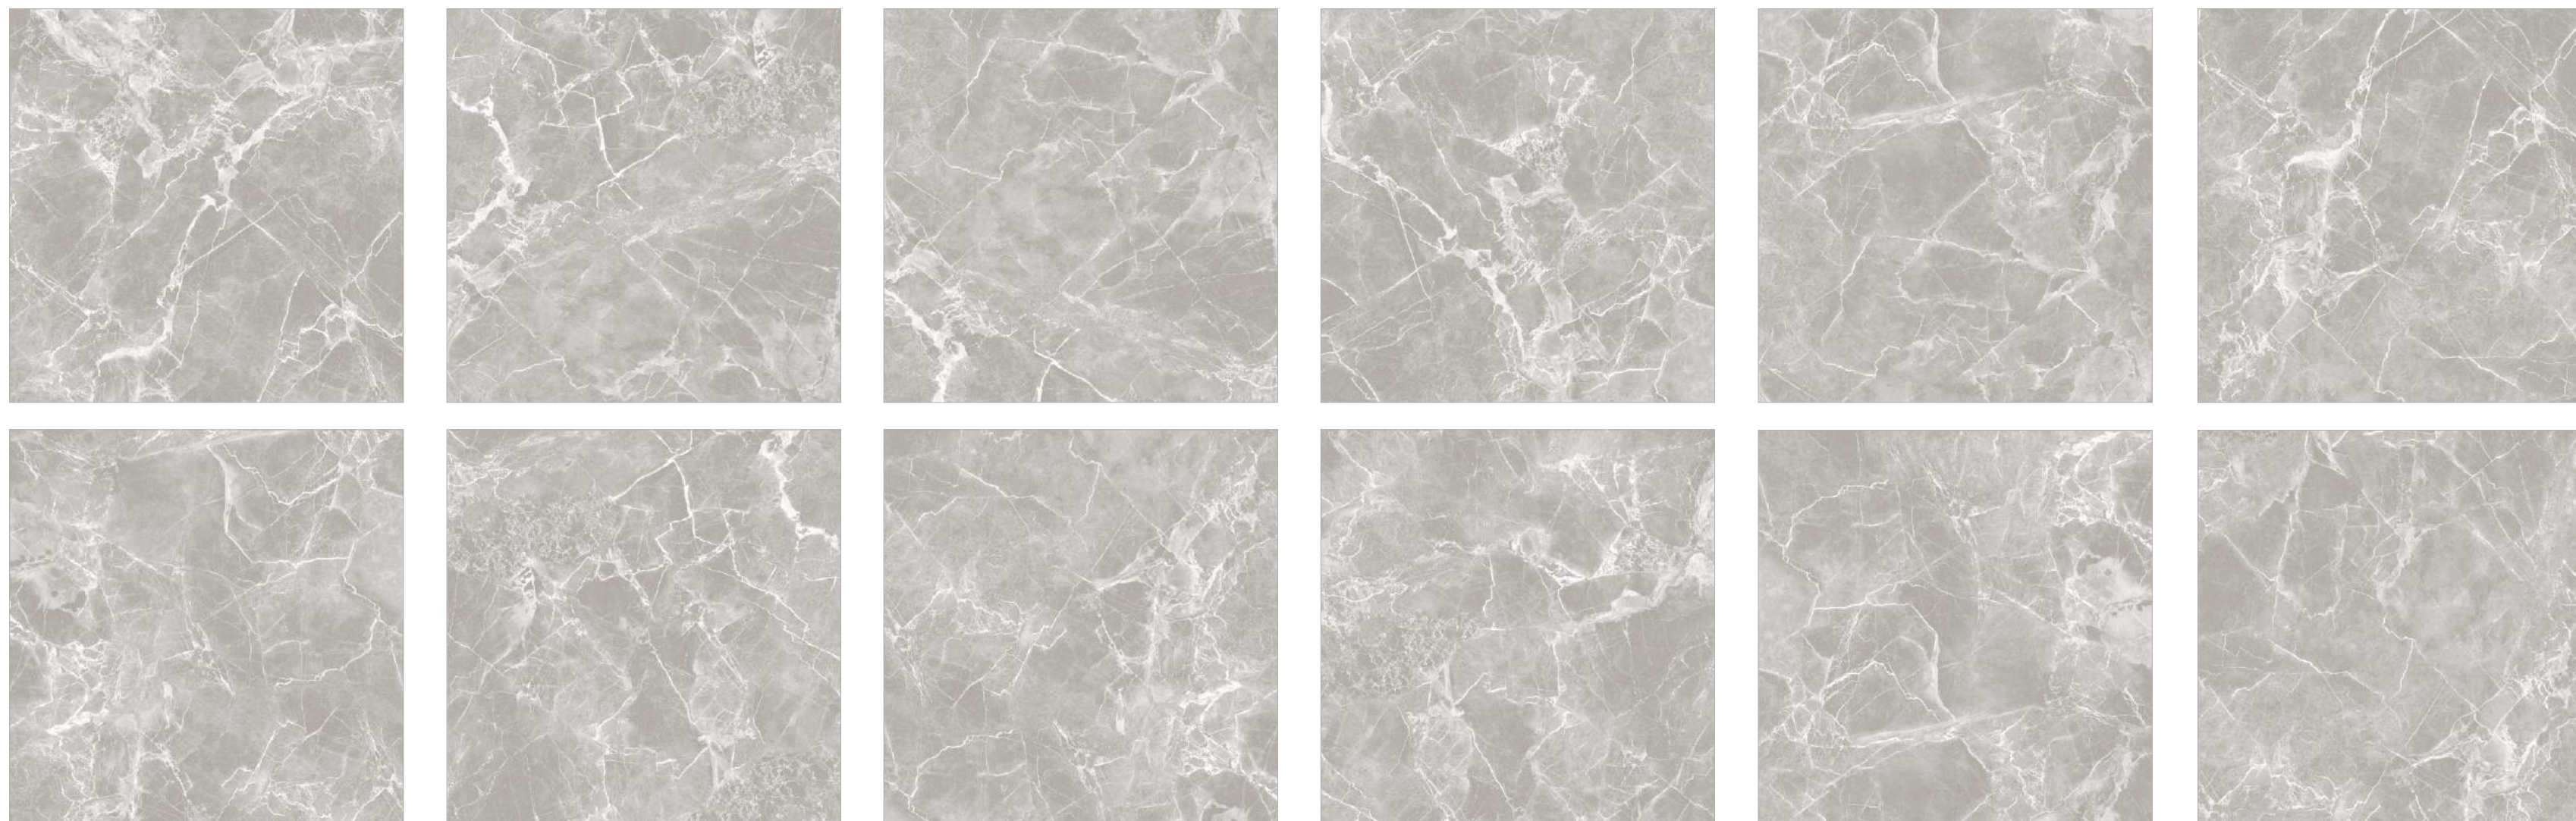

GLOBAL-TILE.RU

SOLO

GT60601301PR

Серый

Керамогранит Solo воспроизводит изысканный жемчужно-серый мрамор со множеством белых прожилок, напоминающих блики воды на мелководье. Нежный рисунок позволяет создать атмосферу спокойствия и расслабленности, что особенно актуально для отделки ванной, спальни или гостиной. Универсальная расцветка хорошо сочетается как с нейтральными, так и с контрастными оттенками, позволяя разнообразить интерьер.