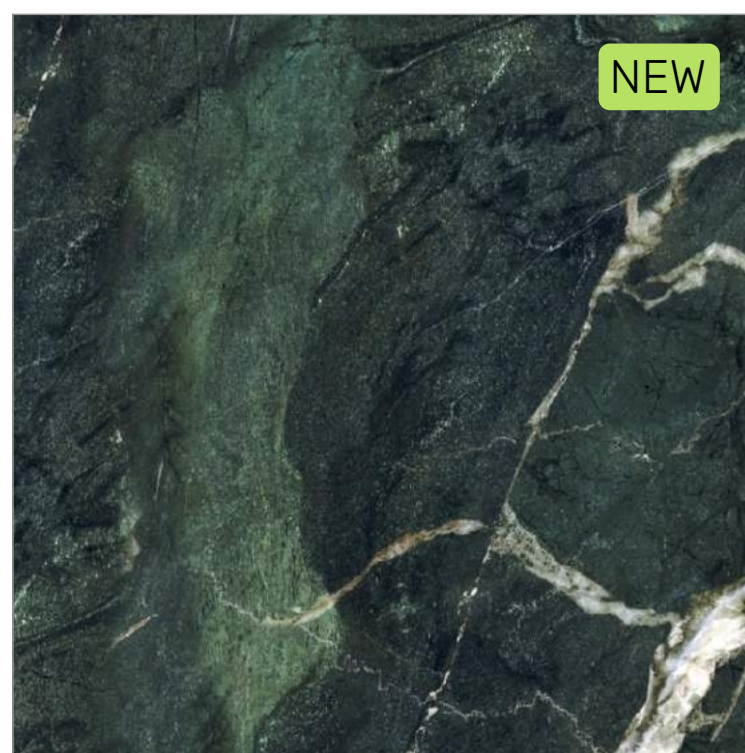

CAMLIN

GT606011917HPR

Зелёный, суперполировка

ОКНА: 9 PEI: 4 ПОЛИРОВАННЫЙ 60x60

Материал: **керамогранит**

Толщина: **8,5 мм.**

Ректификат

размер см	количество штук в коробке	количество м² в коробке	количество коробок на паллете	количество на паллете, м²	средний вес коробки, кг
60x60	4	1,44	38	54,72	28

GLOBAL-TILE.RU