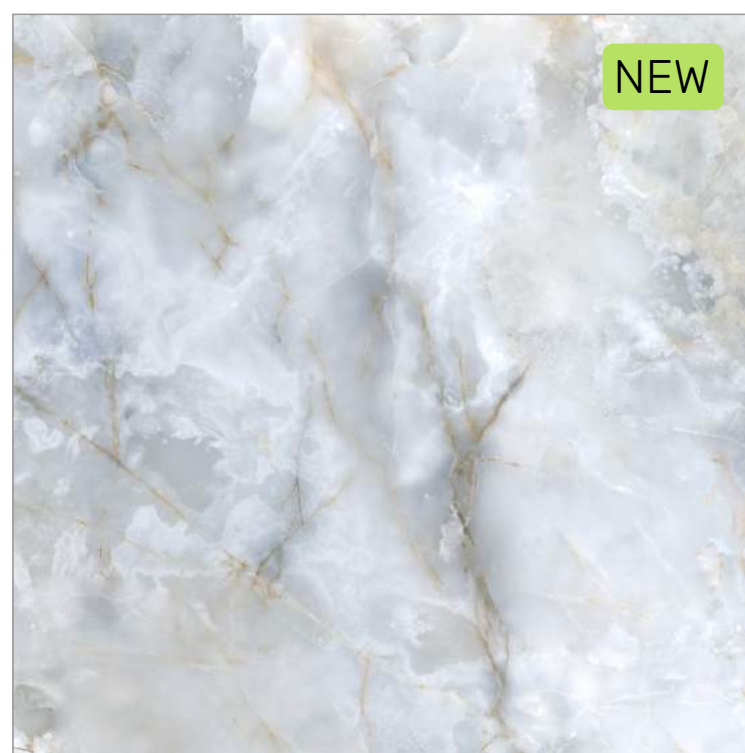

ORINDA

GT606010816PR

Голубой

ОКНА: 16 PEI: 3 **ПОЛИРОВАННЫЙ** 60x60

Материал: **керамогранит**

Толщина: **8,7 мм.**

Ректификат

размер см	количество штук в коробке	количество м² в коробке	количество коробок на паллете	количество на паллете, м²	средний вес коробки, кг
60x60	4	1,44	34	48,96	28,3

GLOBAL-TILE.RU