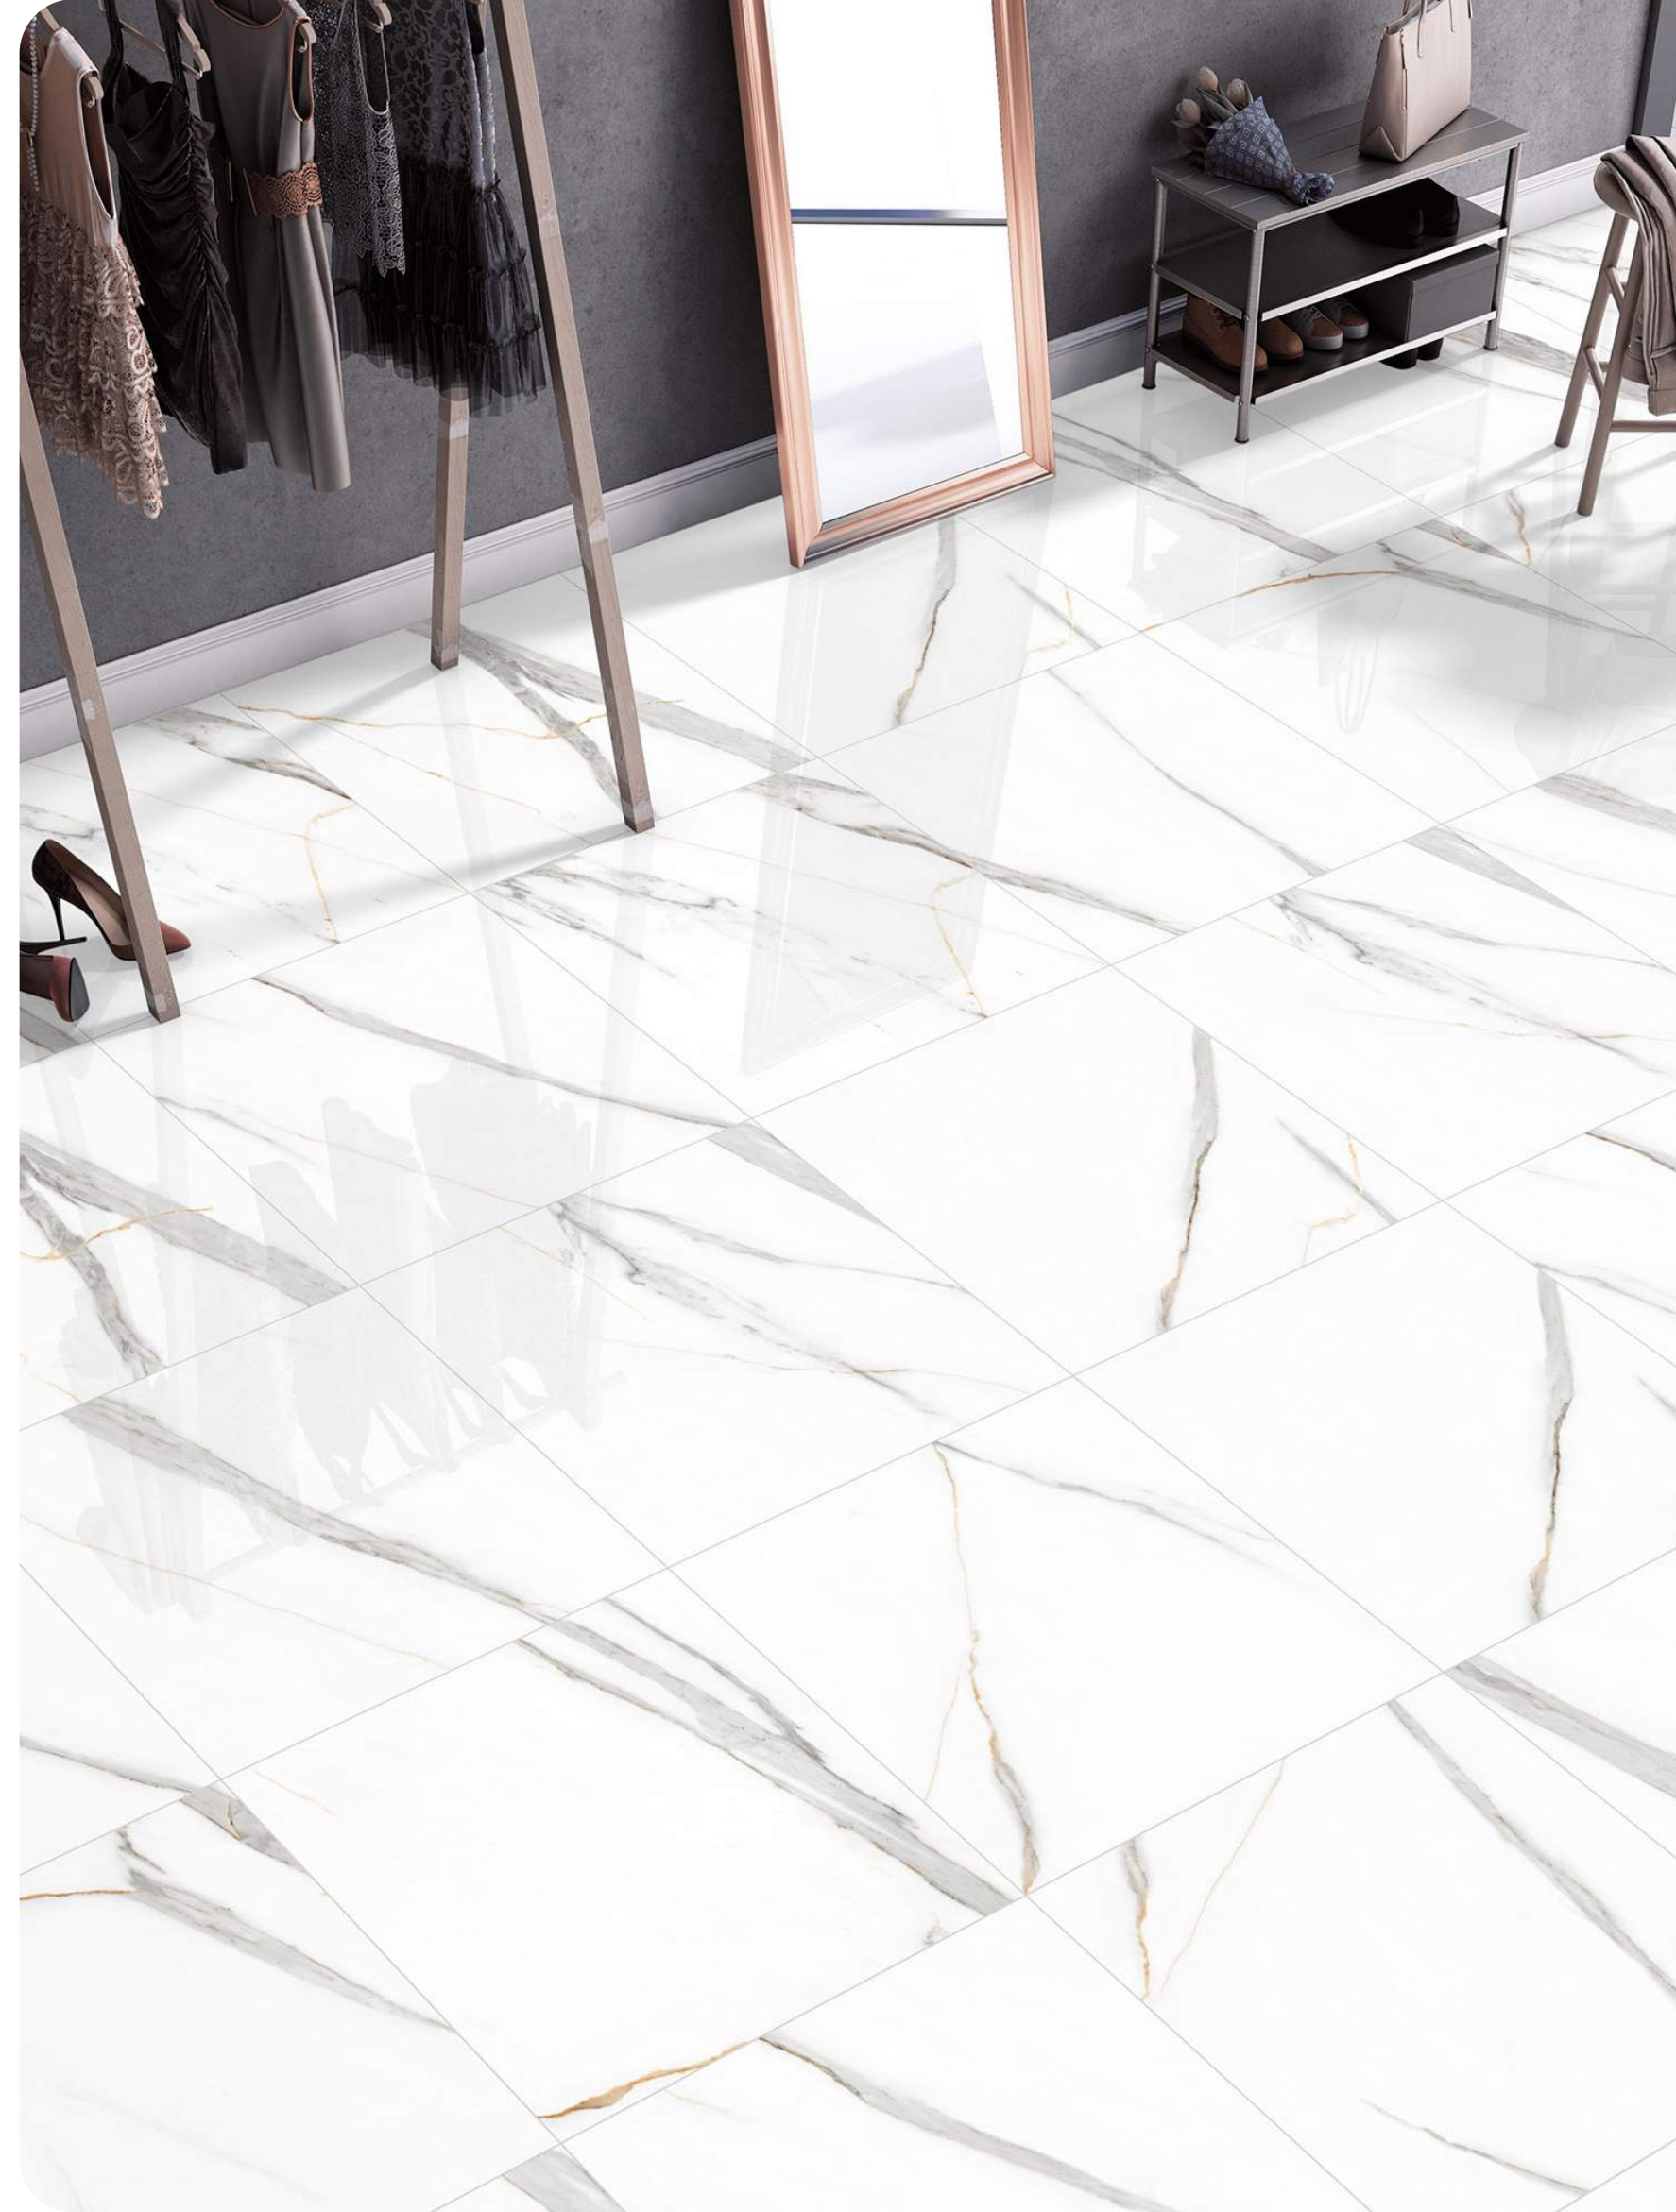

GLOBAL-TILE.RU

ANGEL STATUARIO

GT60605503PR

Белый

Коллекция керамогранита Angel Statuario с имитацией роскошного белого мрамора никого не оставит равнодушным. Характерная особенность фактуры – молочно-белый фон с серыми и золотыми прожилки, в основном тонкими, но встречаются и широкие полосы. Полированная поверхность добавляет мраморному рисунку дворцовую торжественность, это идеальный вариант для лаконичного и элегантного дизайна в современном стиле. Дополнительный плюс керамогранита Angel Statuario – хорошая отражающая способность, что позволяет улучшить освещенность даже затемненного помещения. Плиты имеют обрезанные края, что делает возможной бесшовную укладку для создания иллюзии монолитной облицовки. Чтобы сохранить естественность, присущую натуральной породе, керамогранит Angel Statuario выпускается в шестнадцати лицах без повтора рисунка.