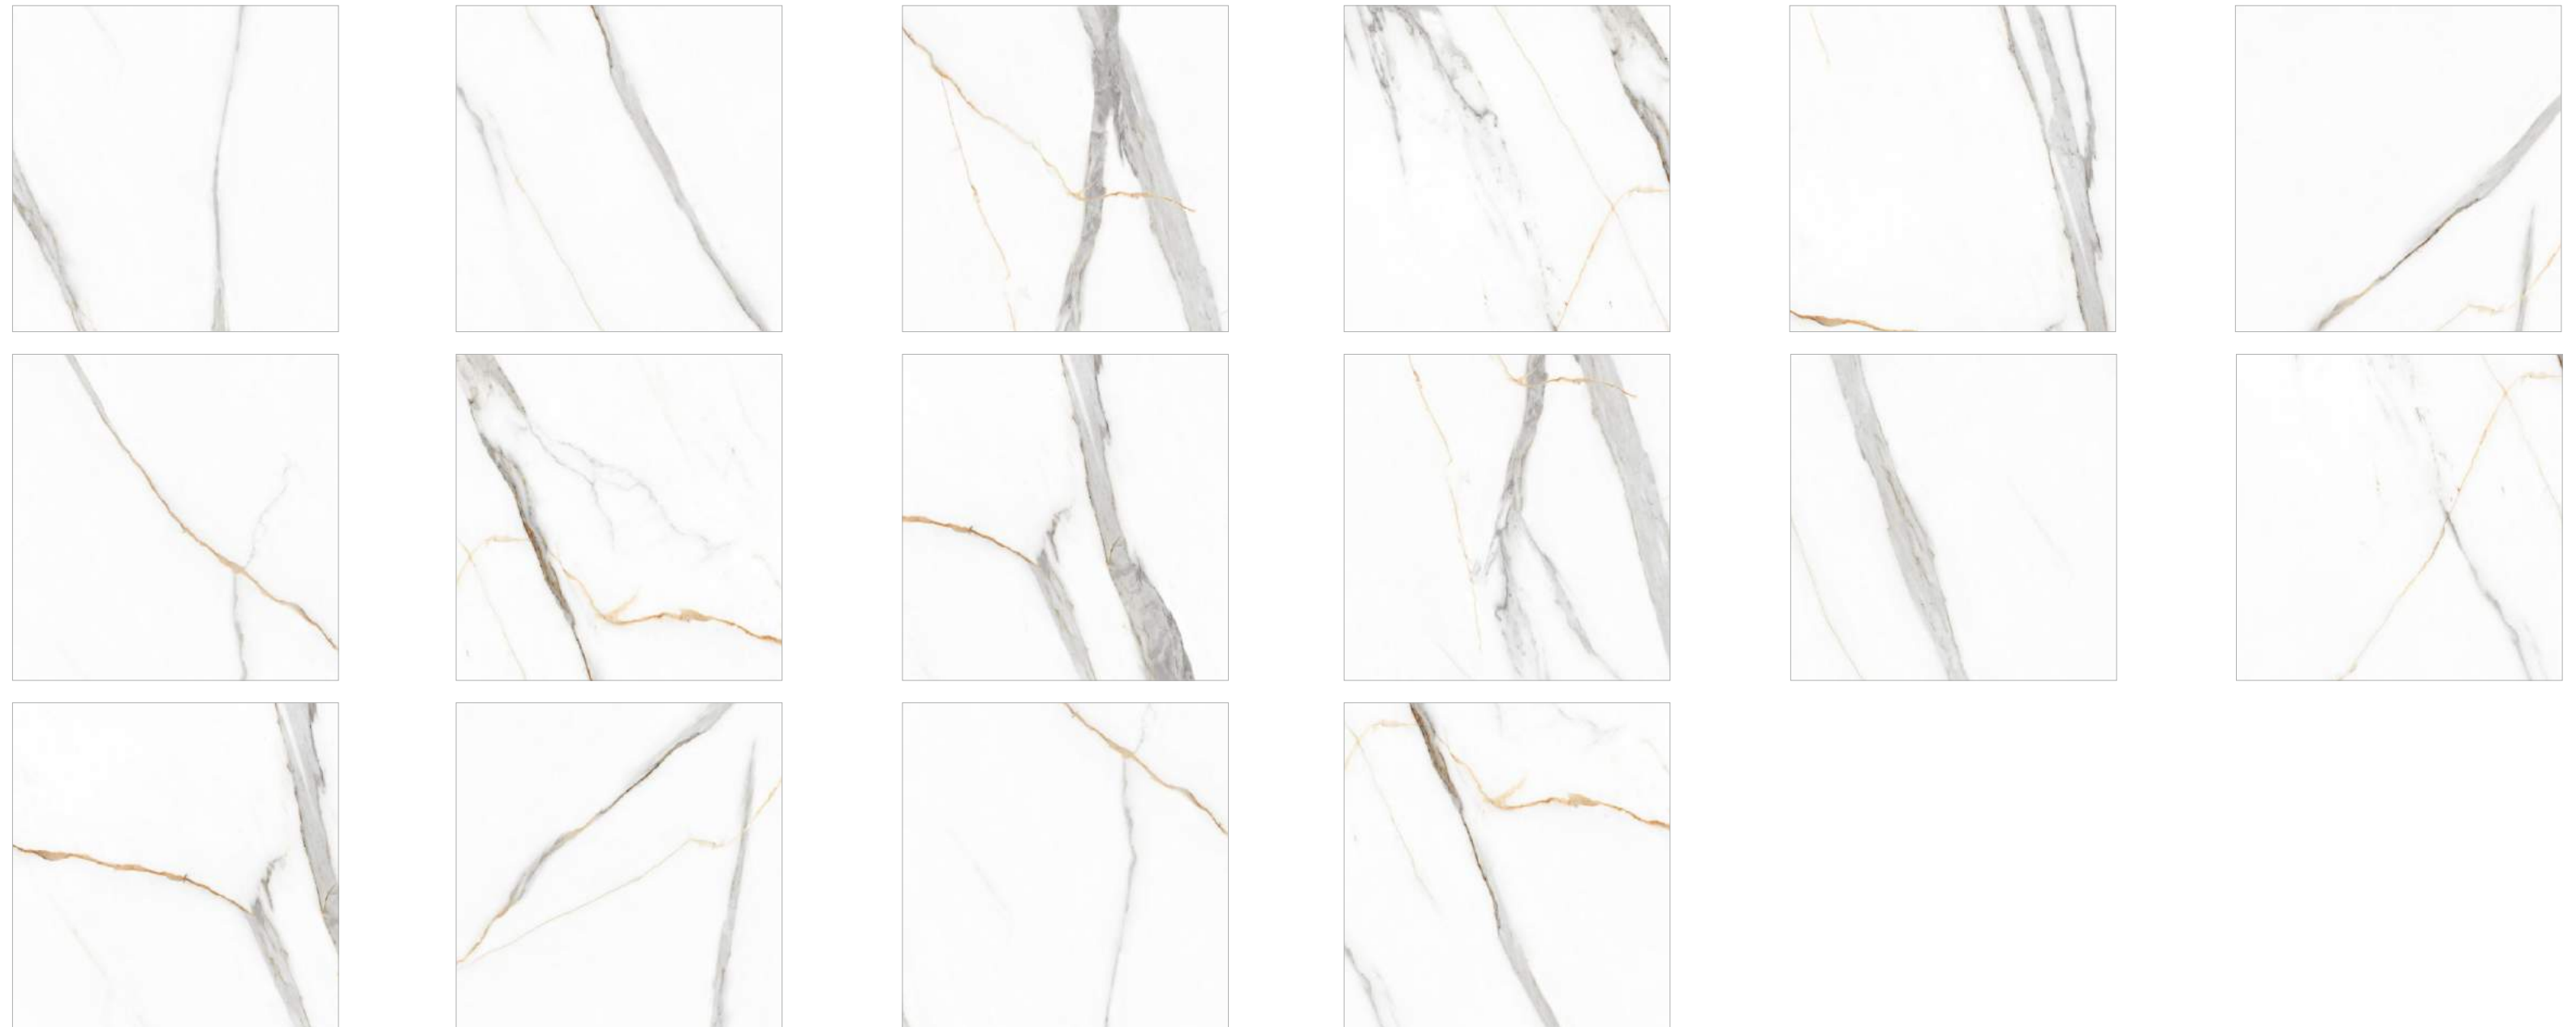

GLOBAL-TILE.RU

ANGEL STATUARIO

GT60605503PR

Белый

Коллекция керамогранита Angel Statuario с имитацией роскошного белого мрамора никого не оставит равнодушным. Характерная особенность фактуры – молочно-белый фон с серыми и золотыми прожилки, в основном тонкими, но встречаются и широкие полосы. Полированная поверхность добавляет мраморному рисунку дворцовую торжественность, это идеальный вариант для лаконичного и элегантного дизайна в современном стиле. Дополнительный плюс керамогранита Angel Statuario – хорошая отражающая способность, что позволяет улучшить освещенность даже затемненного помещения. Плиты имеют обрезанные края, что делает возможной бесшовную укладку для создания иллюзии монолитной облицовки. Чтобы сохранить естественность, присущую натуральной породе, керамогранит Angel Statuario выпускается в шестнадцати лицах без повтора рисунка.