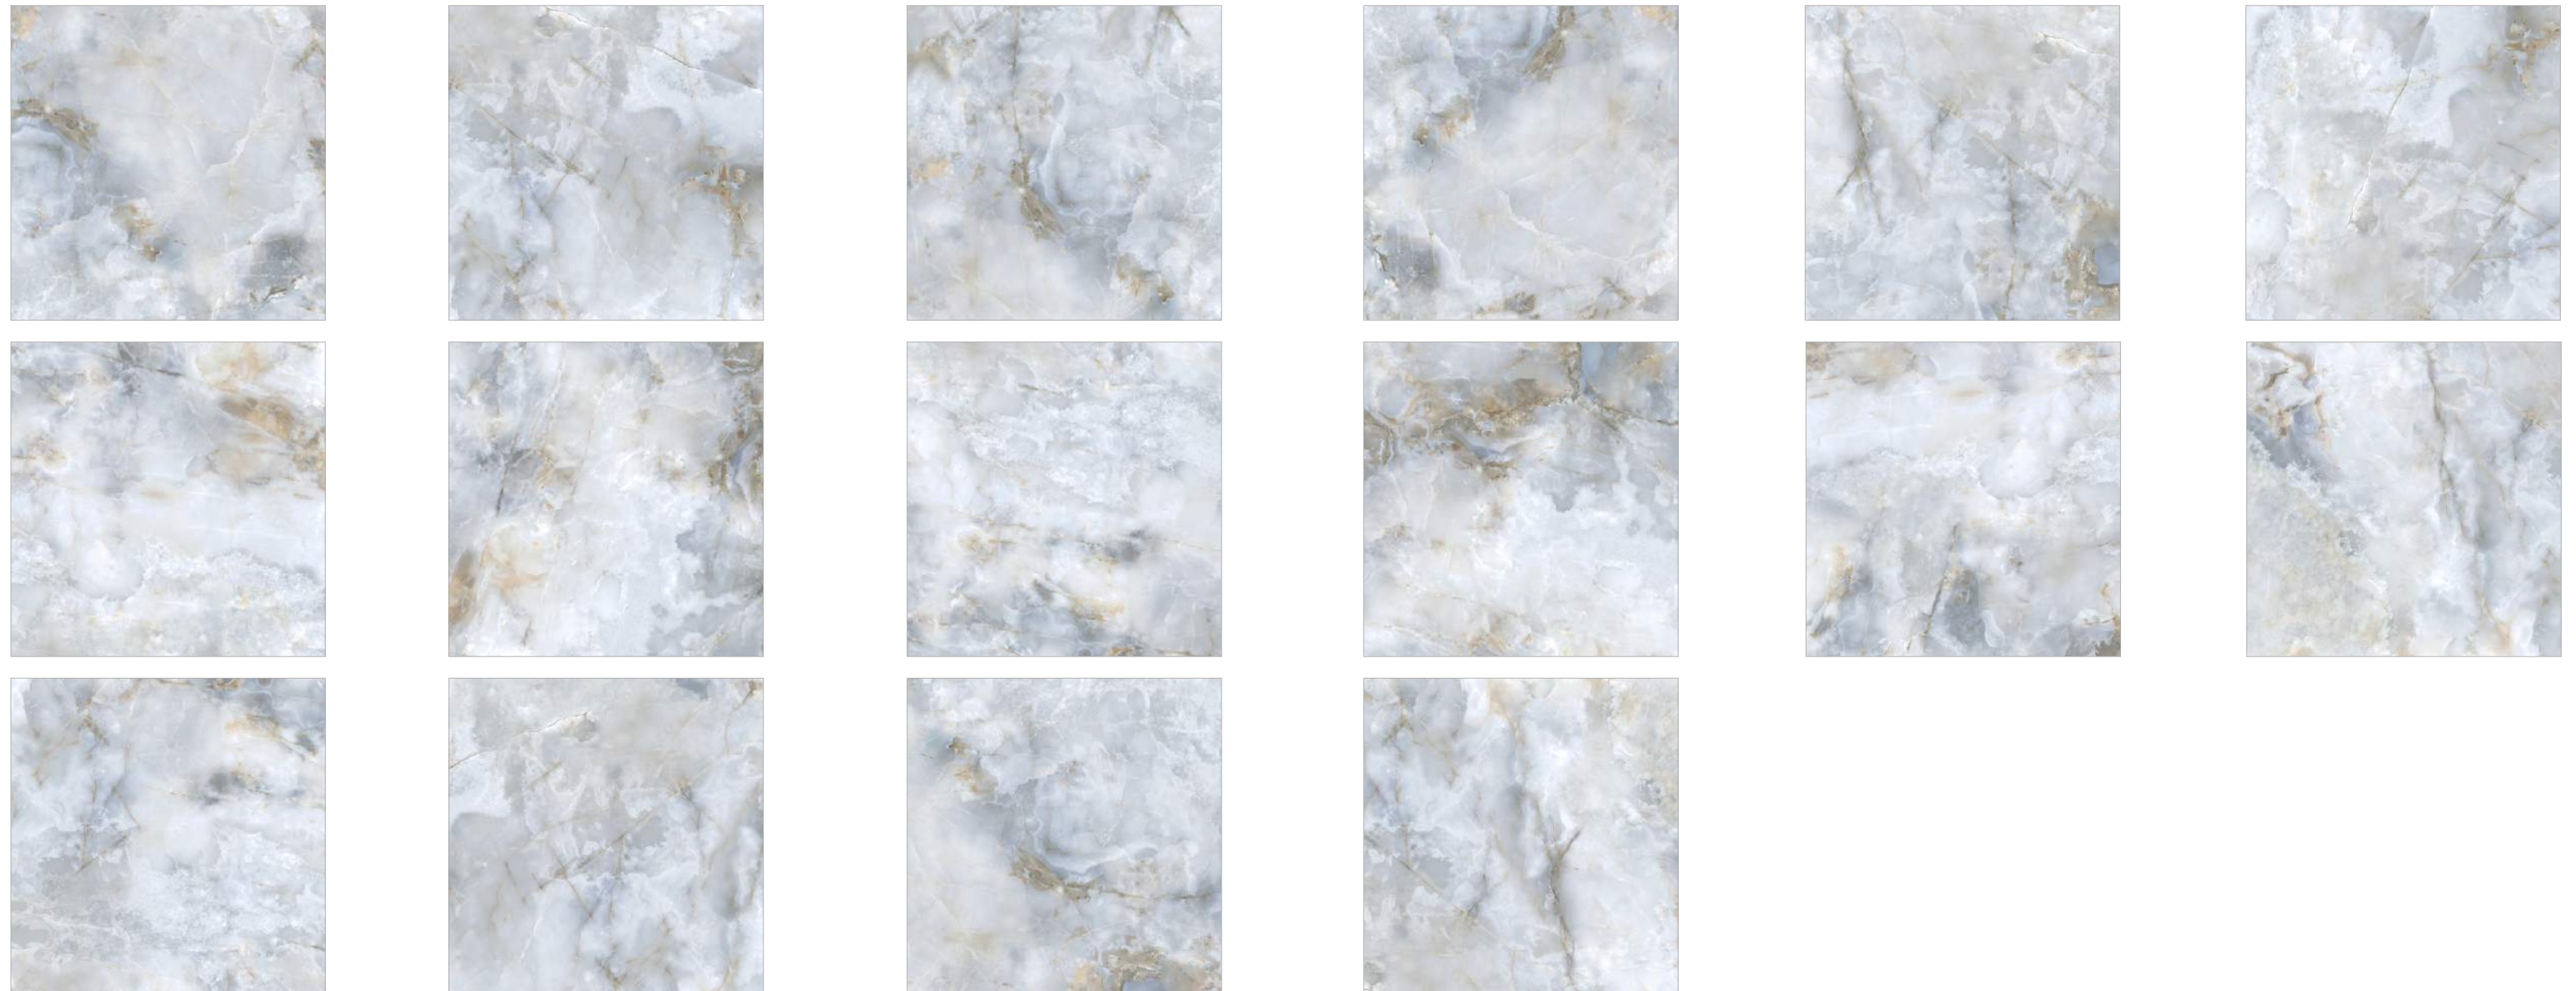

GLOBAL-TILE.RU

ORINDA

GT606010816PR
Голубой

В мире существует множество разновидностей оникса, и у каждой имеется свой яркий индивидуальный рисунок, который формирует определенную атмосферу. Коллекция Orinda, искусно имитирующая природный оникс, создана для стильного и элегантного интерьера. Керамогранит имеет неоднородную текстуру с тонкими трещинами и разводами. Нежный серо-голубой оттенок плиты привлекает внимание и отлично сочетается с деревом, металлом и камнем. Полированная поверхность керамогранита прекрасно отражает свет, усиливая переливы уникального рисунка. Нейтральная расцветка и мягкие блики добавляют интерьеру легкости и воздушности. Коллекция Orinda отлично дополнит интерьер как в неоклассическом, так и в современном стиле.