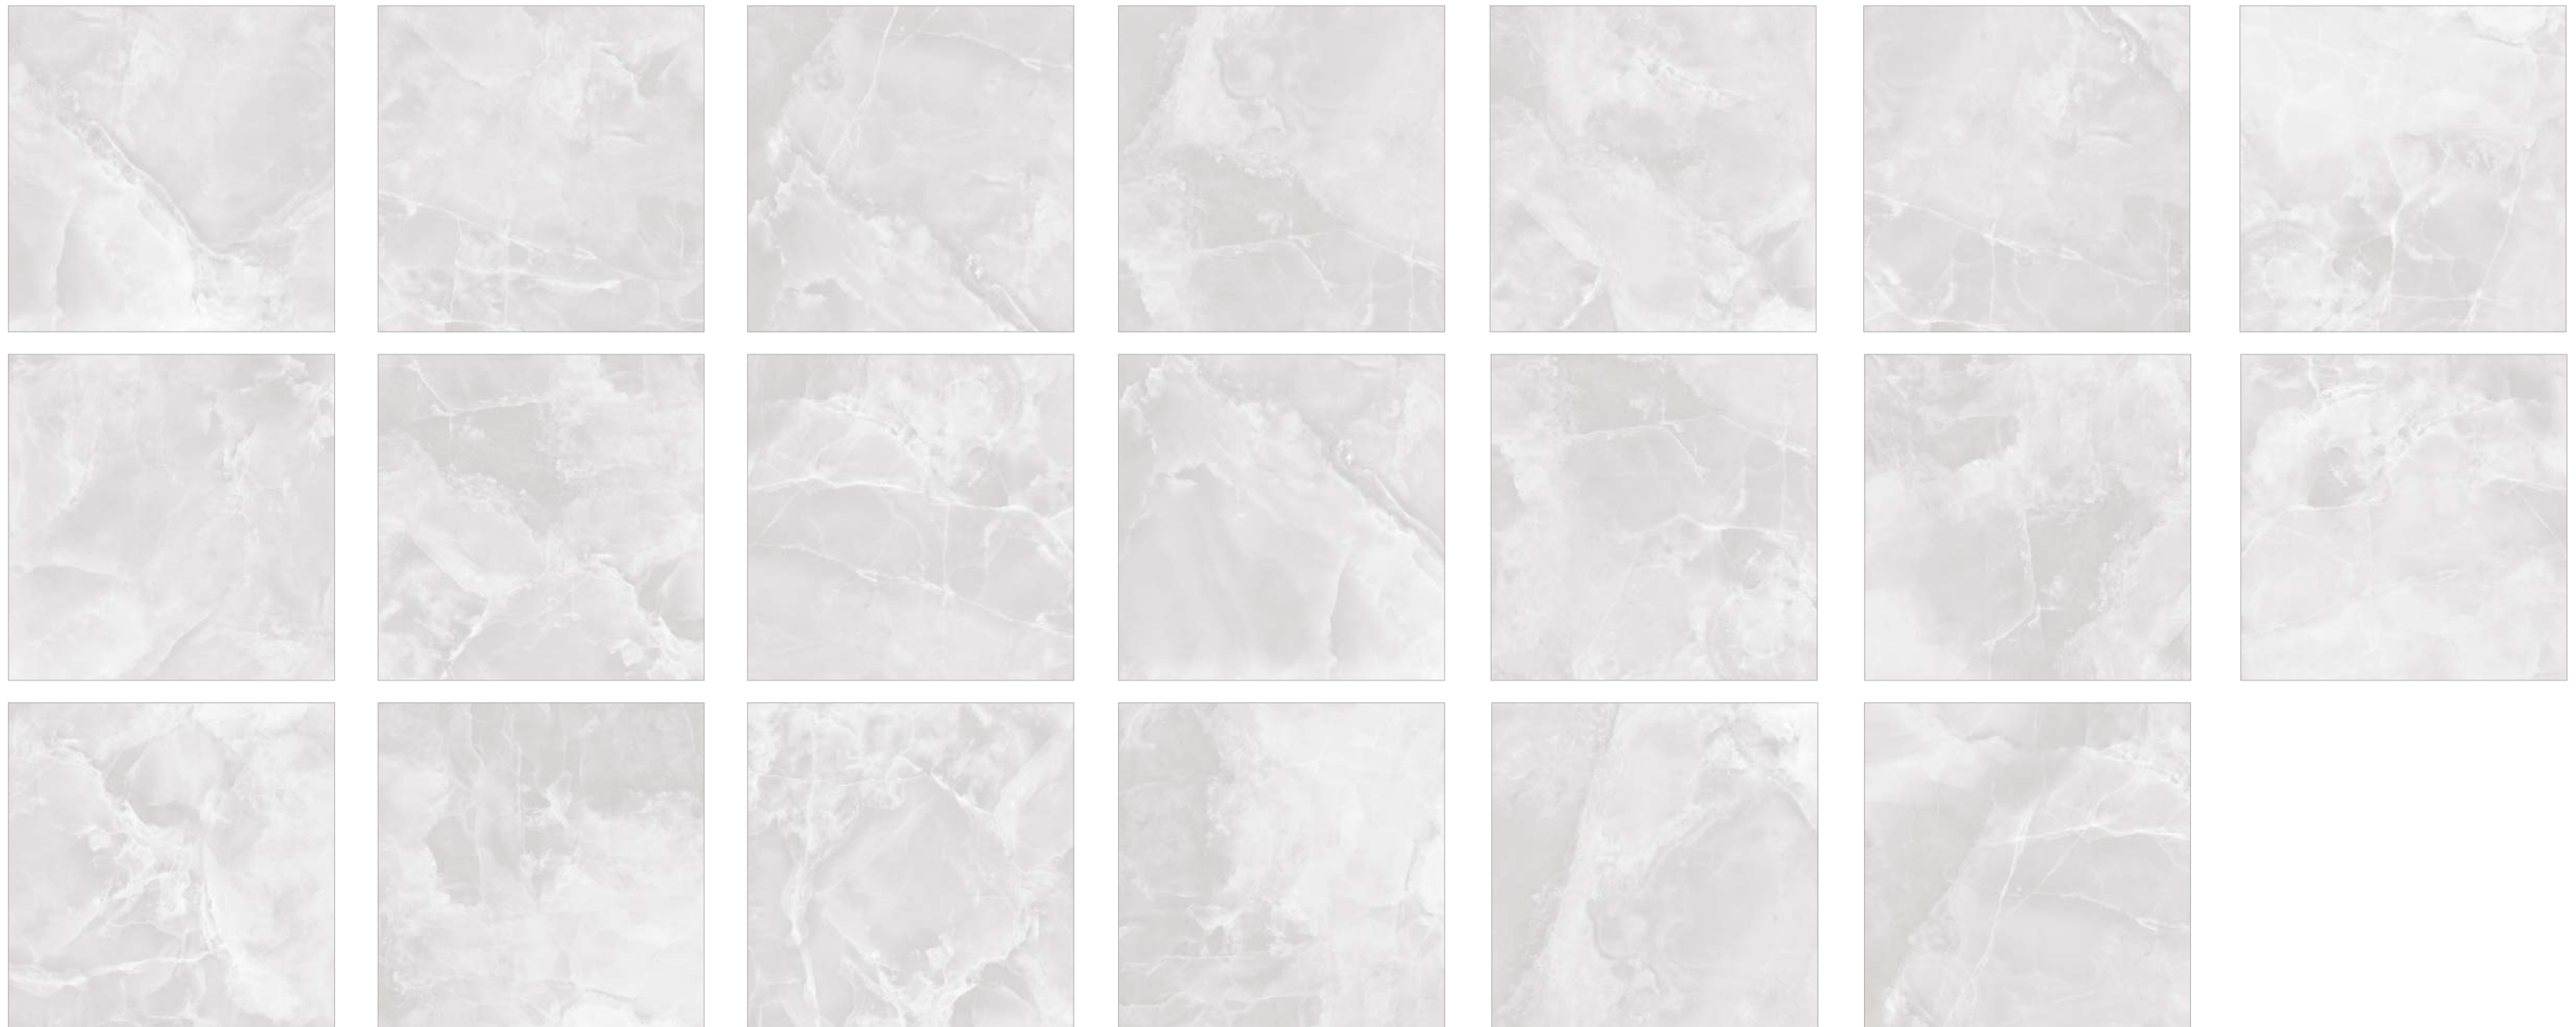

FAVORITO

GT606010703PR

Белый

Завораживающая текстура оникса является неотъемлемой частью люксовых интерьеров. Большое количество оттенков дает дизайнерам массу возможностей для творчества. Коллекция Favorito с имитацией натурального оникса обязательно запомнится вам своей неповторимой текстурой. Холодные серо-голубые оттенки керамогранита дополняют трещины и живописные песочно-золотистые прожилки. Крупный формат, полированная поверхность и двадцать неповторяющихся окон помогут создать элегантный и роскошный интерьер.