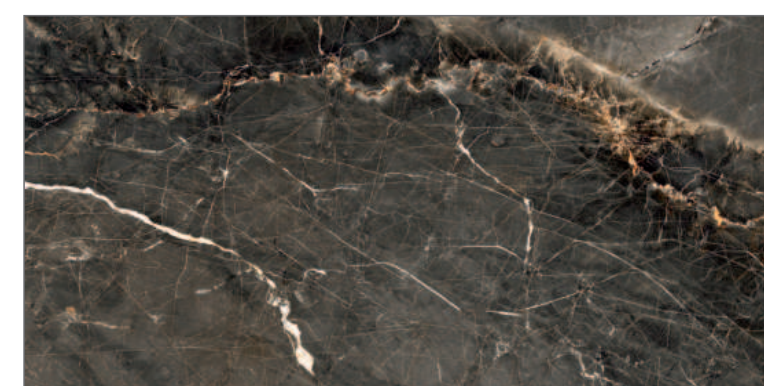

# MAXIMUS

GT408013305MCR

Черный, карвинг

Роскошная коллекция керамогранита Maximus – это безупречное сочетание цвета, фактуры и сдержанного шика. Ее матово-черная поверхность с прожилками оттенков золота и янтаря красиво переливается на свету, особым образом обыгрывая каждую деталь интерьера. Коллекция позволяет воплотить в реальность самые изысканные дизайнерские решения и создать функциональное пространство, наполненное теплом и уютом. Керамогранит Maximus отлично впишется в такие разные стили, как ар-деко, классика, минимализм и многие другие. Новый формат 40x80 прекрасно подойдет в качестве напольного покрытия, а также облицовки стен небольших ванных комнат.