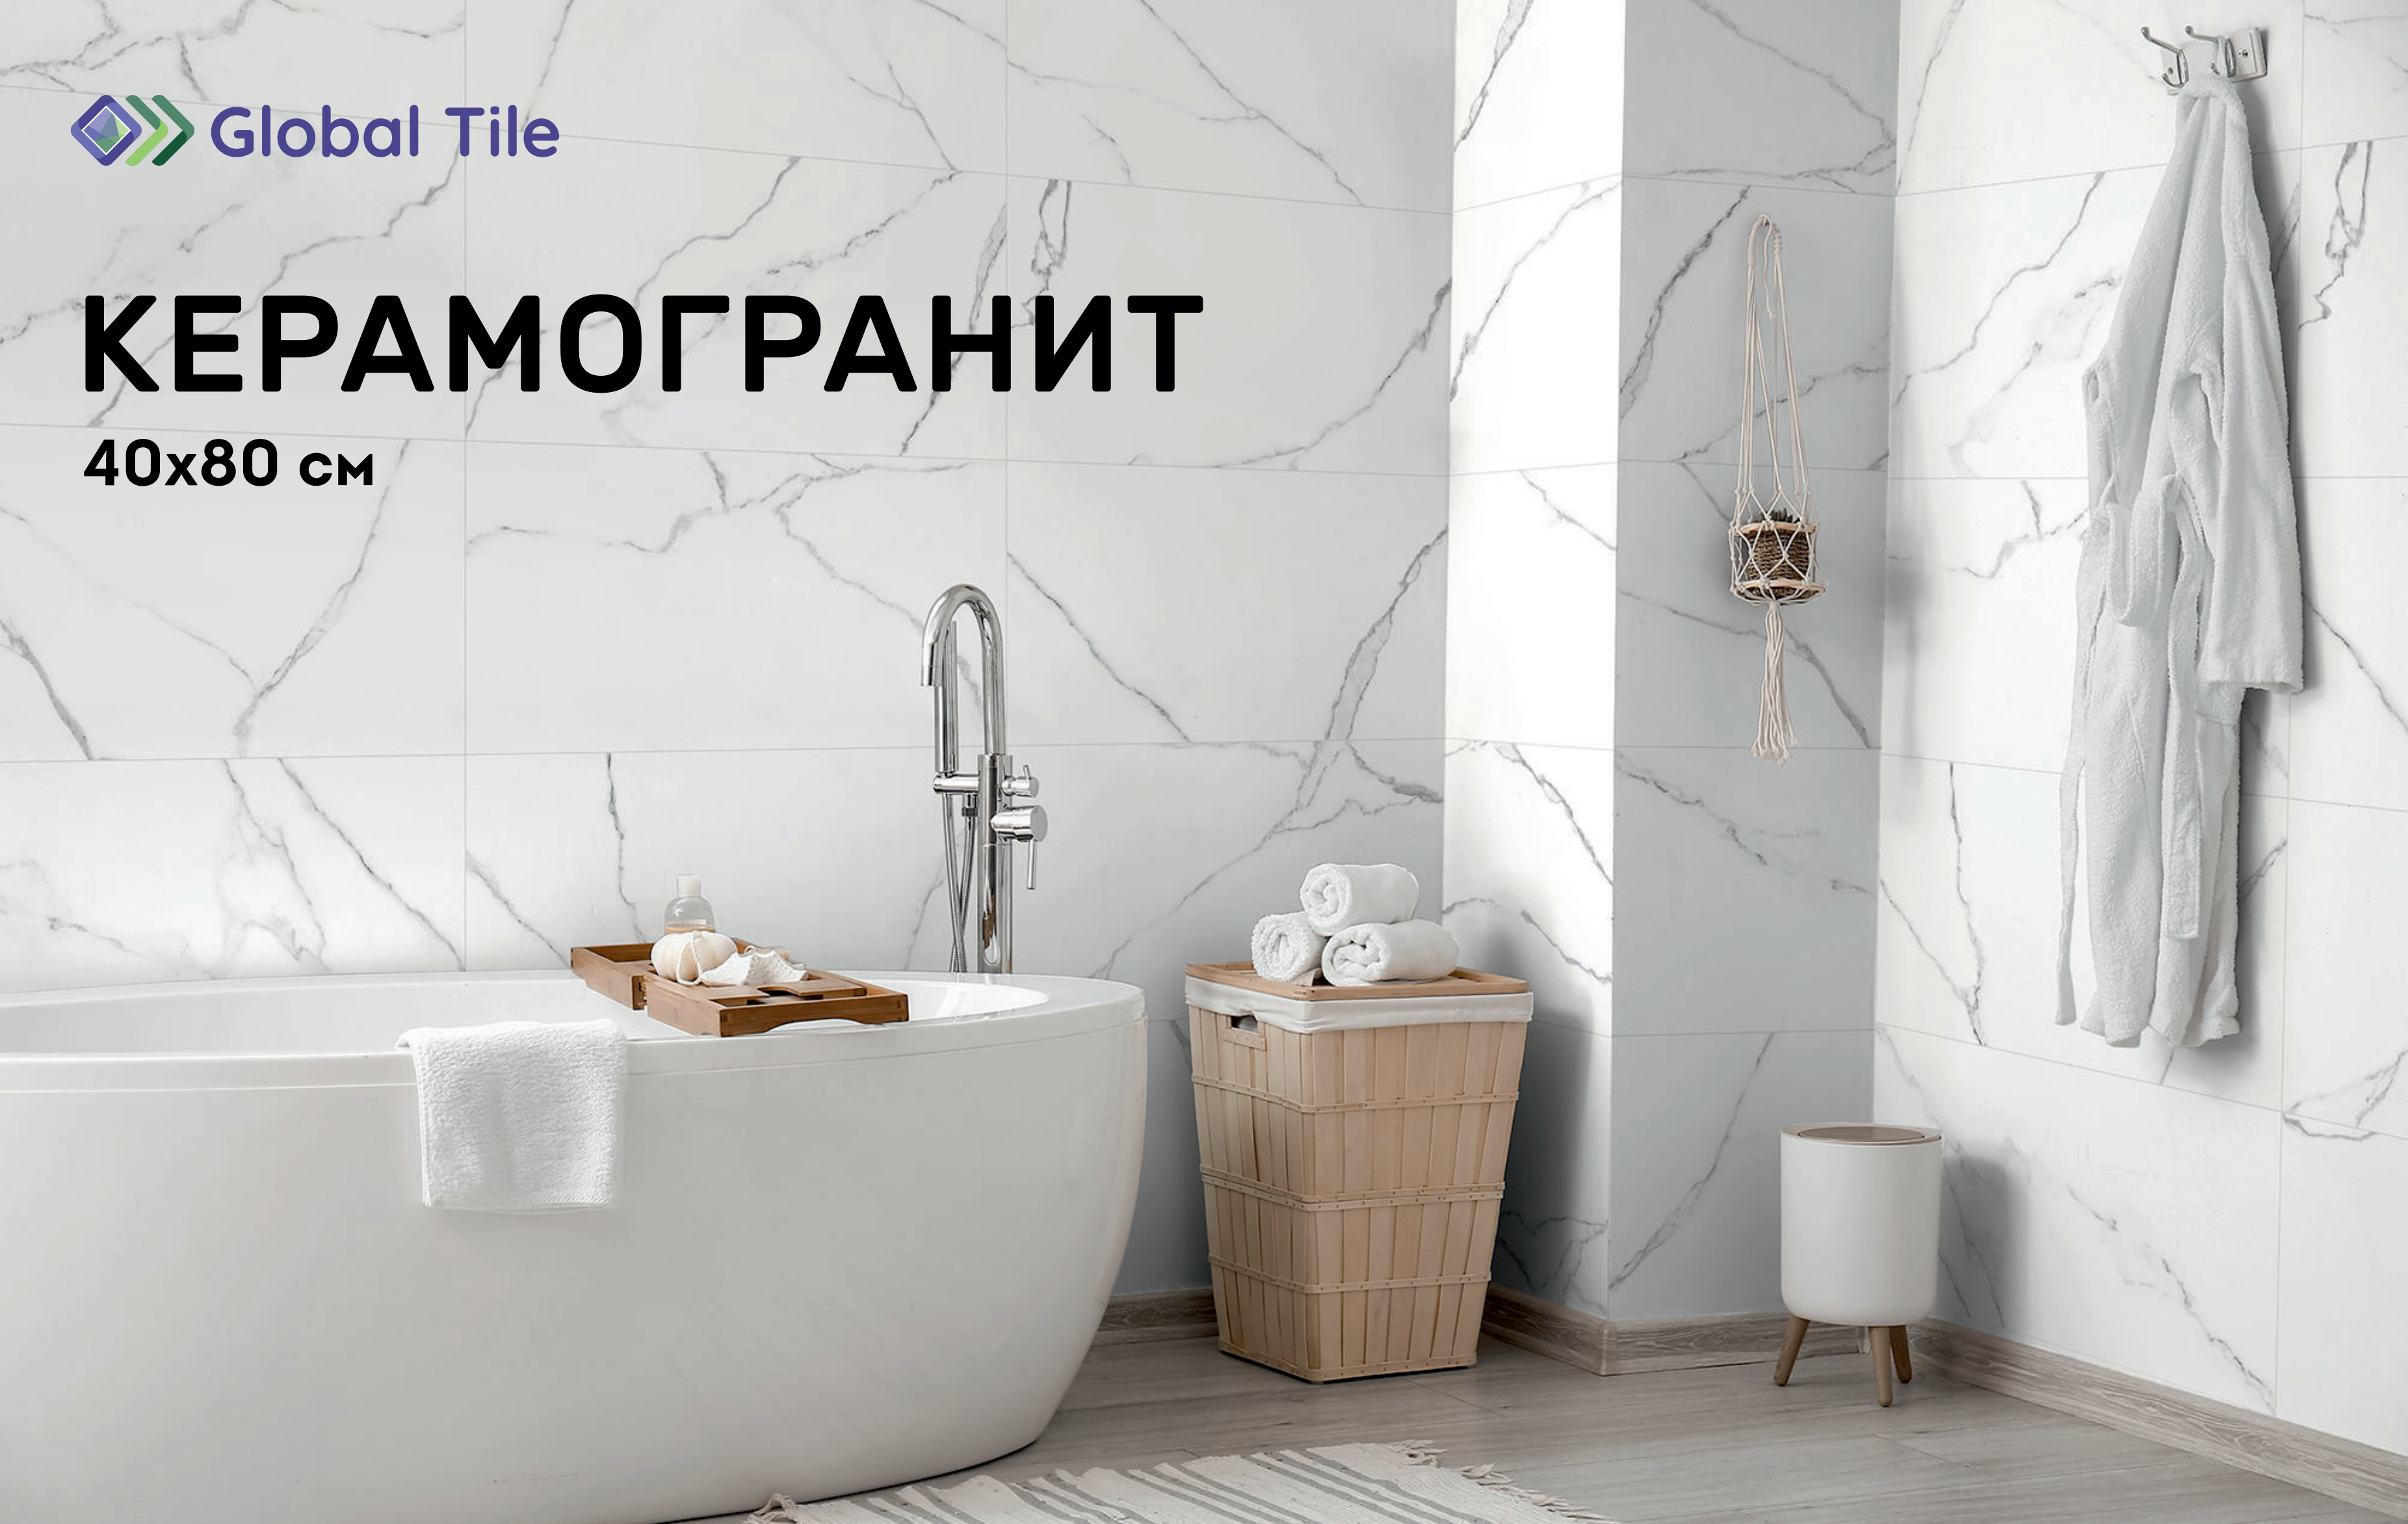

Global Tile

КЕРАМОГРАНИТ

40x80 см