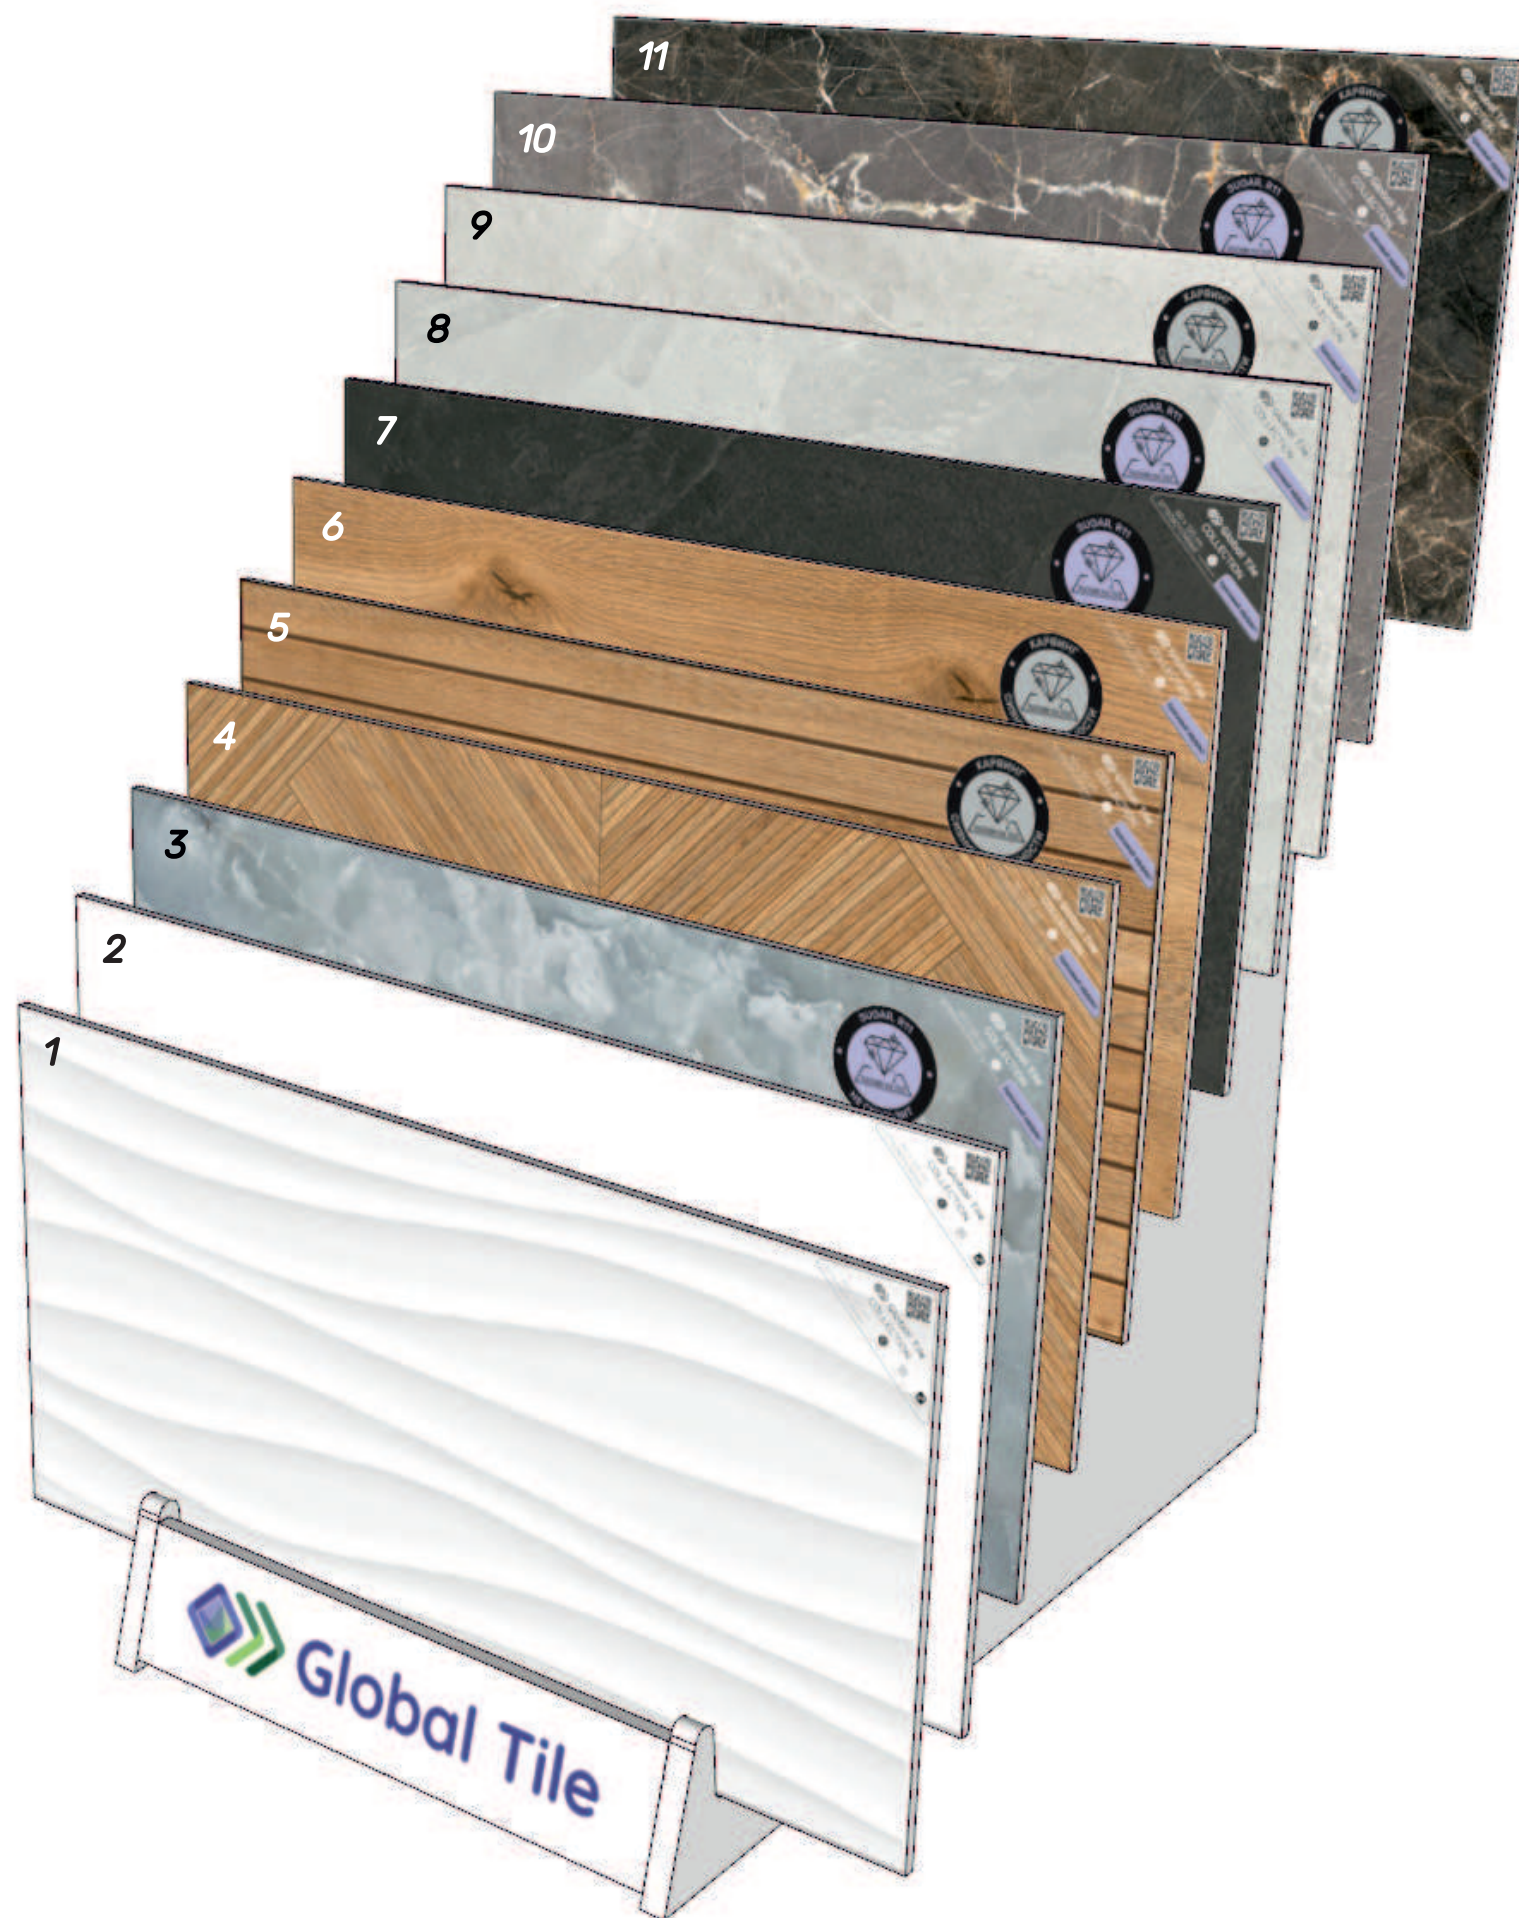

# SOMERSET

GT408014082MCR

Бежевый, рельеф

Керамогранит, имитирующий натуральное дерево, продолжает набирать популярность среди самых востребованных дизайнеров. В коллекции два вида рисунка: рейки и танграм, благодаря которым есть возможность создавать разнообразные дизайнерские решения пространств, подчеркивающие характер и вкус их владельца. Керамогранит Somerset формата 40x80 поможет сделать уютным любое помещение, особенно хорошо он смотрится как облицовочное покрытие стен, например, в небольшой ванной комнате.