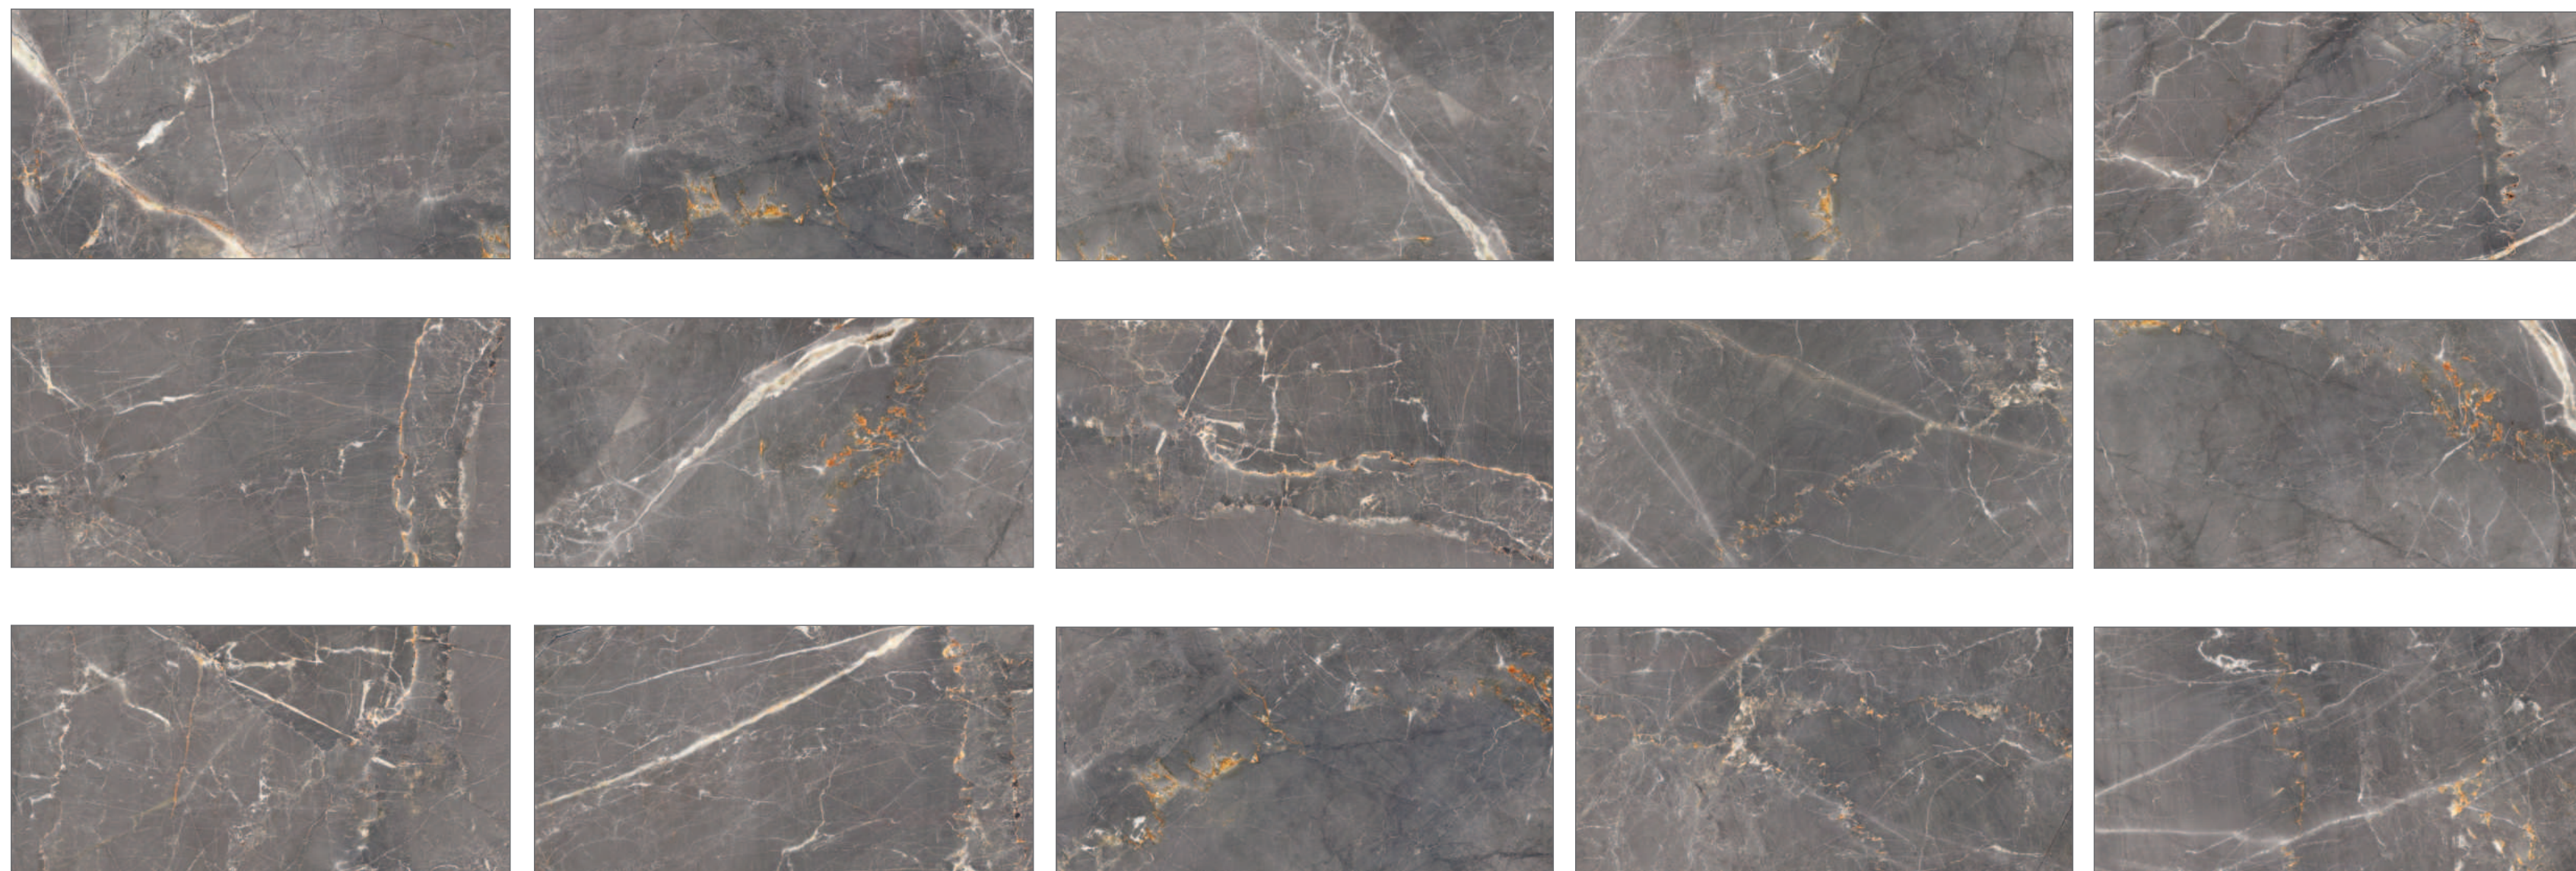

# CRYSTAL

GT408013201MSR11

Серый, R11+sugar+карвинг

Керамогранит Crystal невероятным образом сочетает в себе модные тенденции современного стиля с флером незыблемой классики. Практически черная матовая поверхность с золотыми и белыми прожилками, полученными с помощью карвинга, максимально натурально имитирует текстуру натурального мрамора. Сочетание всех этих факторов делает помещения, облицованные керамогранитом Crystal, умиротворяющими и уютными. Коллекция Crystal нового формата 40x80 отлично подойдет для отделки небольших ванных, кухонь, спален и столовых, где его успокаивающая теплота позволит расслабиться и отдохнуть.