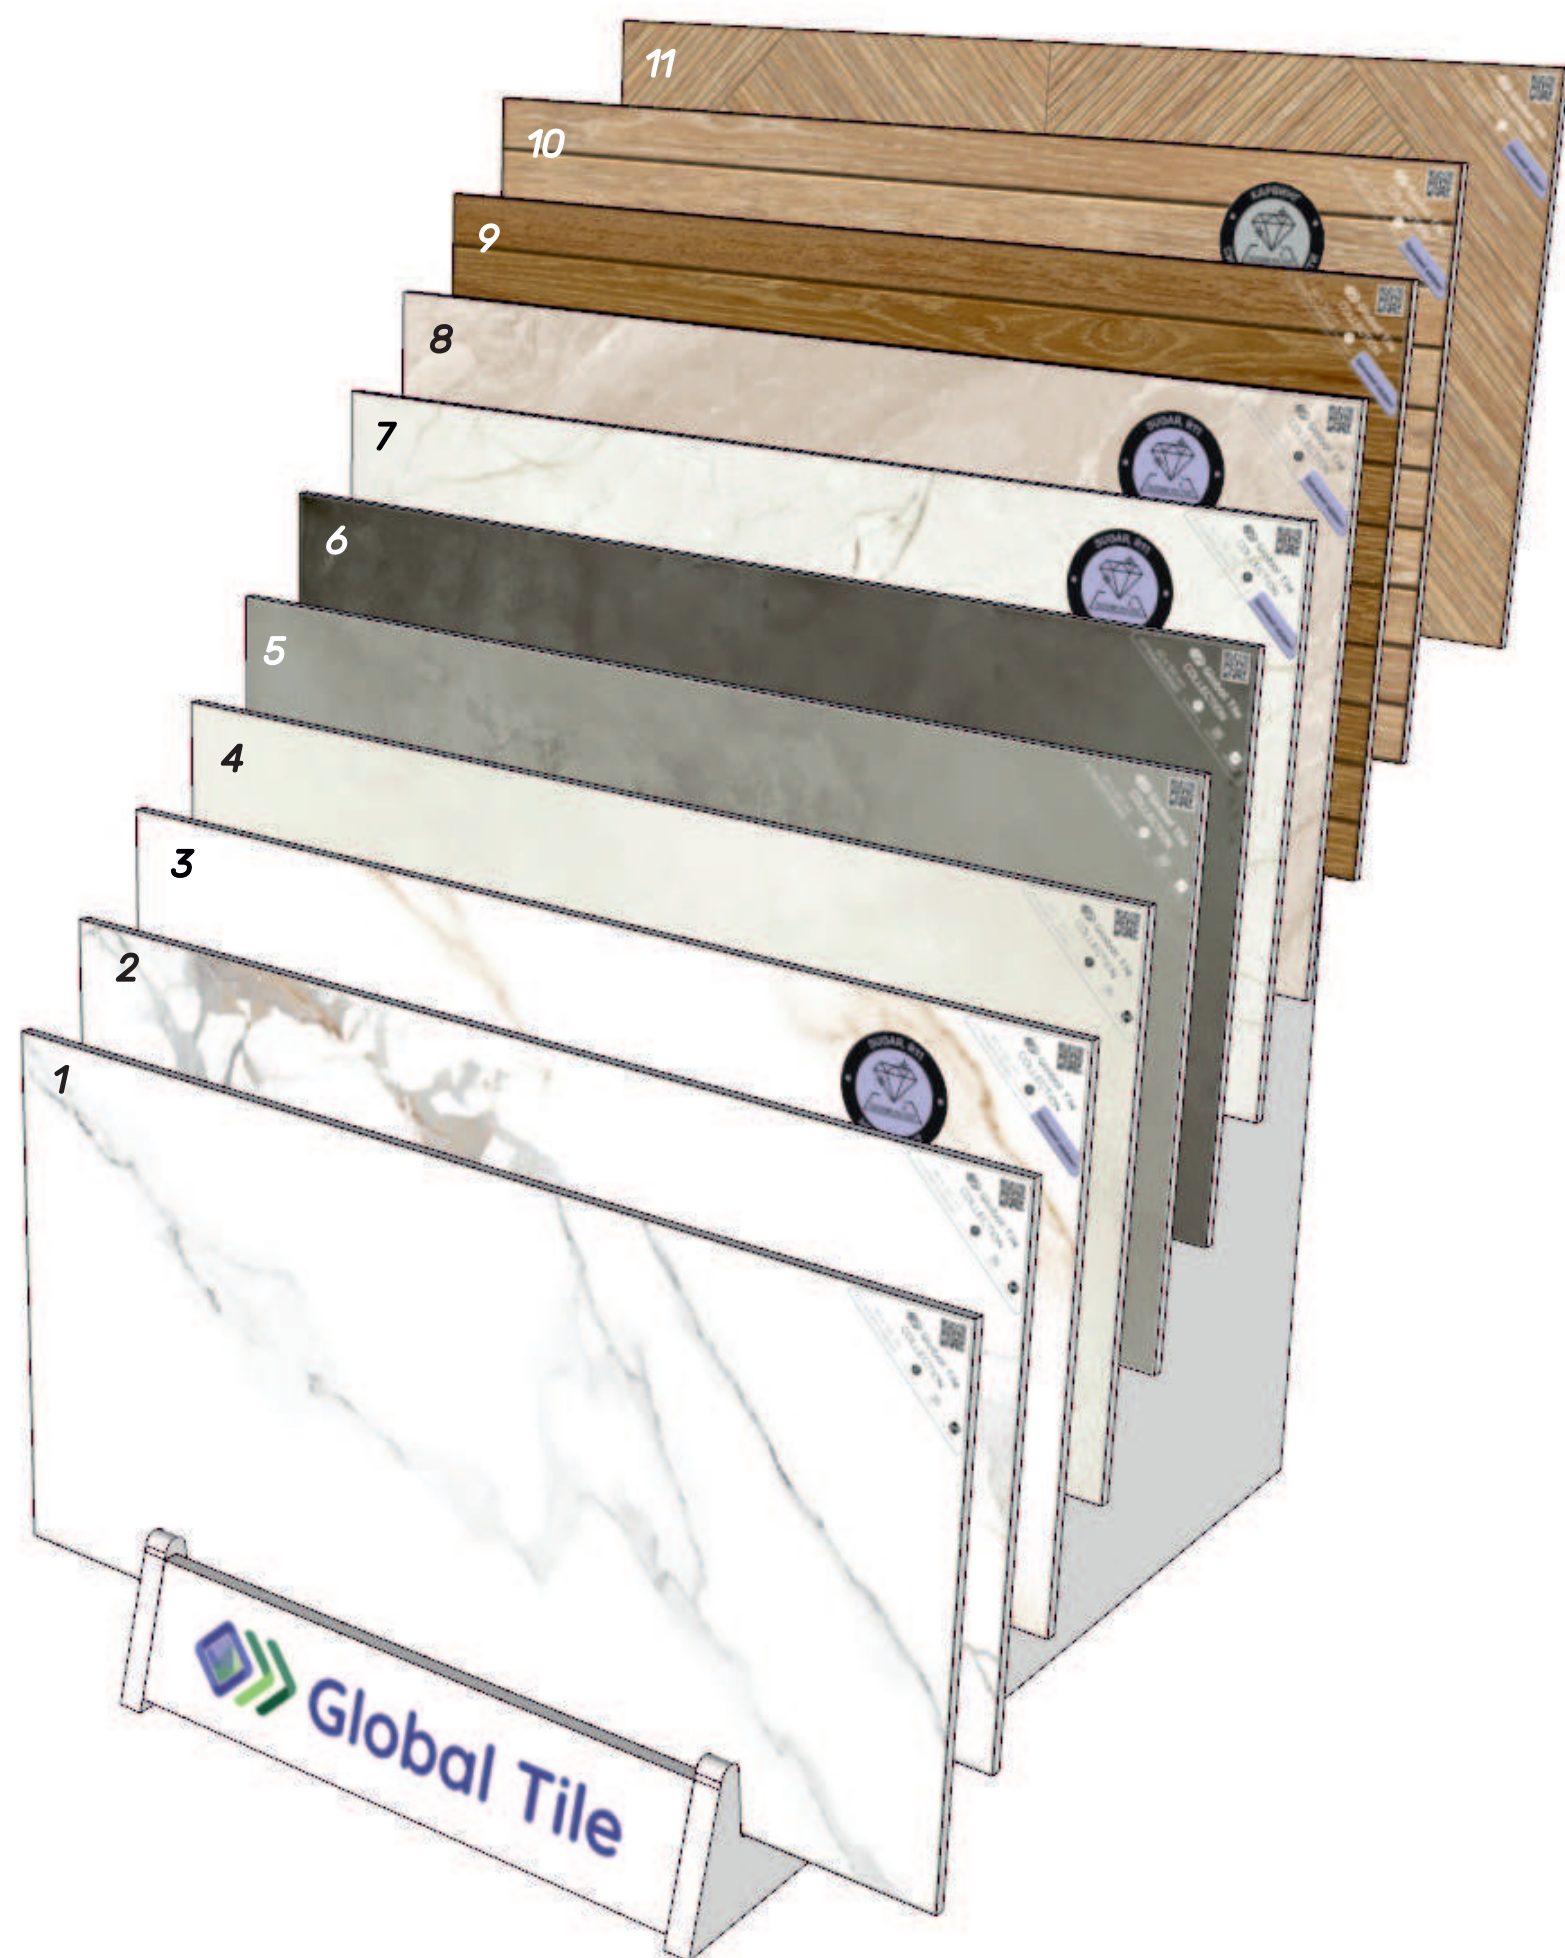

Кулла 40x80 НА 11 SKU

GLOBAL TILE
ФОРМАТ ПЛИТЫ
40X80

Перечень артикулов к размещению на экспозиторе:

1. GT408013403MR керамогранит GlobalTile Marmoles_GT Белый 40*80
2. GT40806103MR керамогранит GlobalTile Calacatta Imperial_GT Белый 40*80
3. GT408017403MSR11 керамогранит Amorantes_GT Белый 40*80
4. GT408013506MR керамогранит GlobalTile Onega_GT Светло-сер 40*80
5. GT408013501MR керамогранит GlobalTile Onega_GT Серый 40*80
6. GT408013505MR керамогранит GlobalTile Onega_GT Черный 40*80
7. GT408015007MSR11 керамогранит GlobalTile Ariana_GT Светло-беж. 40*80
8. GT408015602MSR11 керамогранит GlobalTile Segovia_GT Беж. 40*80
9. GT408013972MR керамогранит GlobalTile Eco Wood_GT Бежевый 40*80 _рейки
10. GT408014072MCR керамогранит GlobalTile Somerset_GT Бежевый 40*80 _рейки
11. GT408014082MR керамогранит GlobalTile Somerset_GT Бежевый 40*80 _танграм