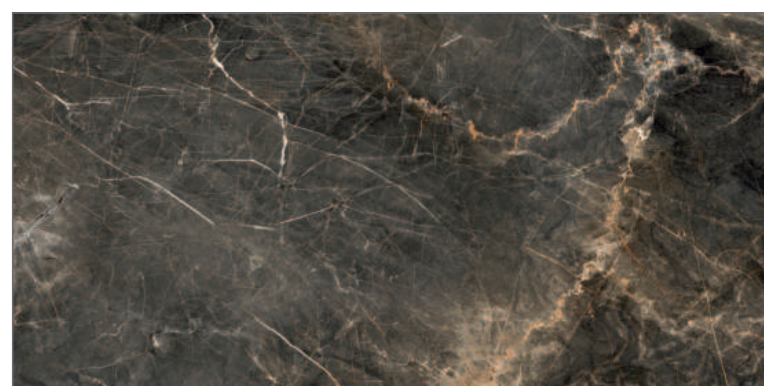

# MAXIMUS

GT408013305MCR

Черный, карвинг

Роскошная коллекция керамогранита Maximus – это безупречное сочетание цвета, фактуры и сдержанного шика. Ее матово-черная поверхность с прожилками оттенков золота и янтаря красиво переливается на свету, особым образом обыгрывая каждую деталь интерьера. Коллекция позволяет воплотить в реальность самые изысканные дизайнерские решения и создать функциональное пространство, наполненное теплом и уютом. Керамогранит Maximus отлично впишется в такие разные стили, как ар-деко, классика, минимализм и многие другие. Новый формат 40x80 прекрасно подойдет в качестве напольного покрытия, а также облицовки стен небольших ванных комнат.