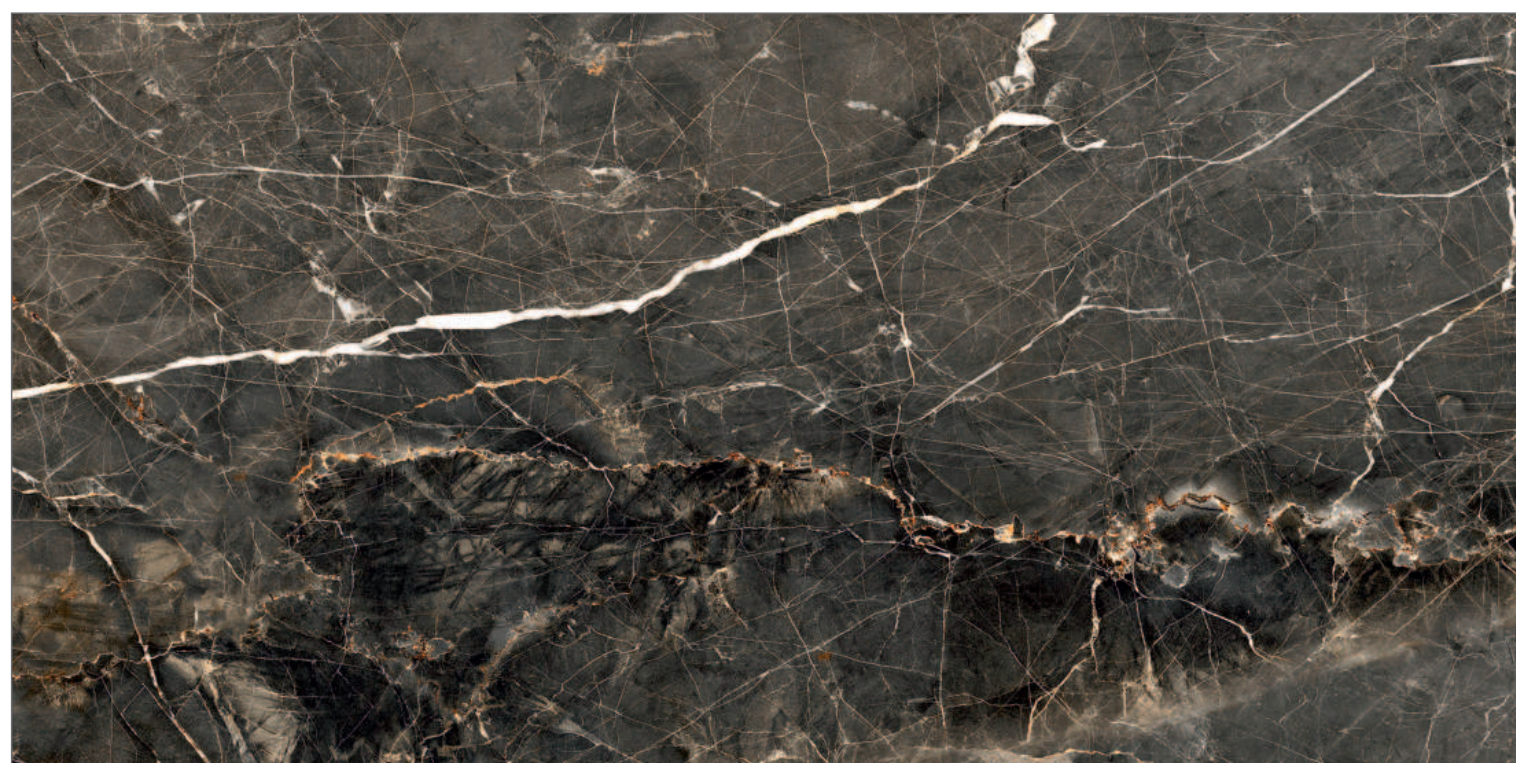

MAXIMUS

GT408013305MCR

Черный, карвинг

ОКНА: 12 PEI: 3 МАТОВЫЙ 40x80

Материал: керамогранит

Толщина: 8,3 мм

размер, см	количество штук в коробке	количество в коробке, м²	количество коробок на паллете	количество на паллете, м²	средний вес коробки, кг
40x80	5	1,6	24	38,4	28,83

GLOBAL-TILE.RU