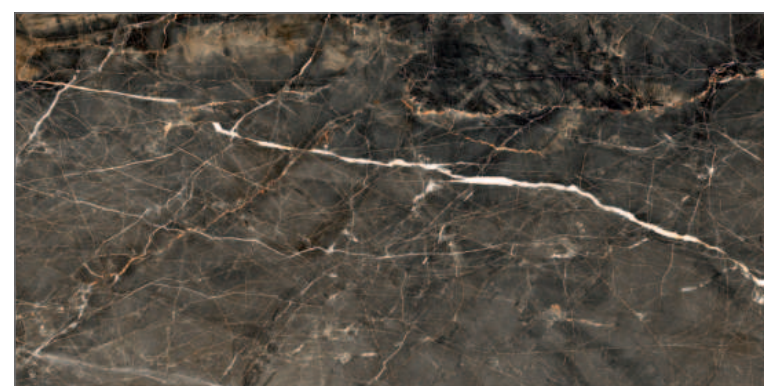

# MAXIMUS

GT408013305MCR

Черный, карвинг

Роскошная коллекция керамогранита Maximus – это безупречное сочетание цвета, фактуры и сдержанного шика. Ее матово-черная поверхность с прожилками оттенков золота и янтаря красиво переливается на свету, особым образом обыгрывая каждую деталь интерьера. Коллекция позволяет воплотить в реальность самые изысканные дизайнерские решения и создать функциональное пространство, наполненное теплом и уютом. Керамогранит Maximus отлично впишется в такие разные стили, как ар-деко, классика, минимализм и многие другие. Новый формат 40x80 прекрасно подойдет в качестве напольного покрытия, а также облицовки стен небольших ванных комнат.