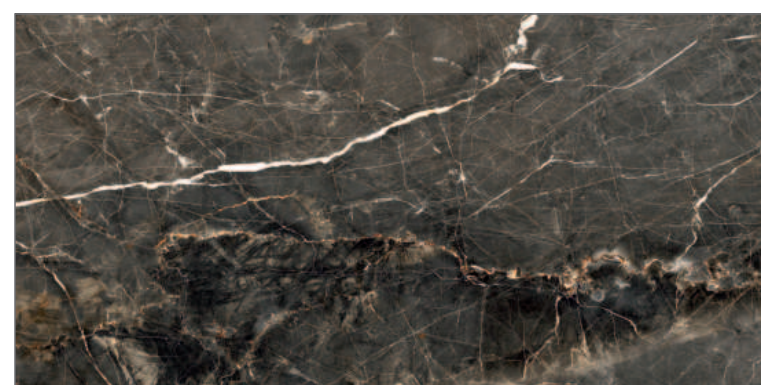

# MAXIMUS

GT408013305MCR

Черный, карвинг

Роскошная коллекция керамогранита Maximus – это безупречное сочетание цвета, фактуры и сдержанного шика. Ее матово-черная поверхность с прожилками оттенков золота и янтаря красиво переливается на свету, особым образом обыгрывая каждую деталь интерьера. Коллекция позволяет воплотить в реальность самые изысканные дизайнерские решения и создать функциональное пространство, наполненное теплом и уютом. Керамогранит Maximus отлично впишется в такие разные стили, как ар-деко, классика, минимализм и многие другие. Новый формат 40x80 прекрасно подойдет в качестве напольного покрытия, а также облицовки стен небольших ванных комнат.