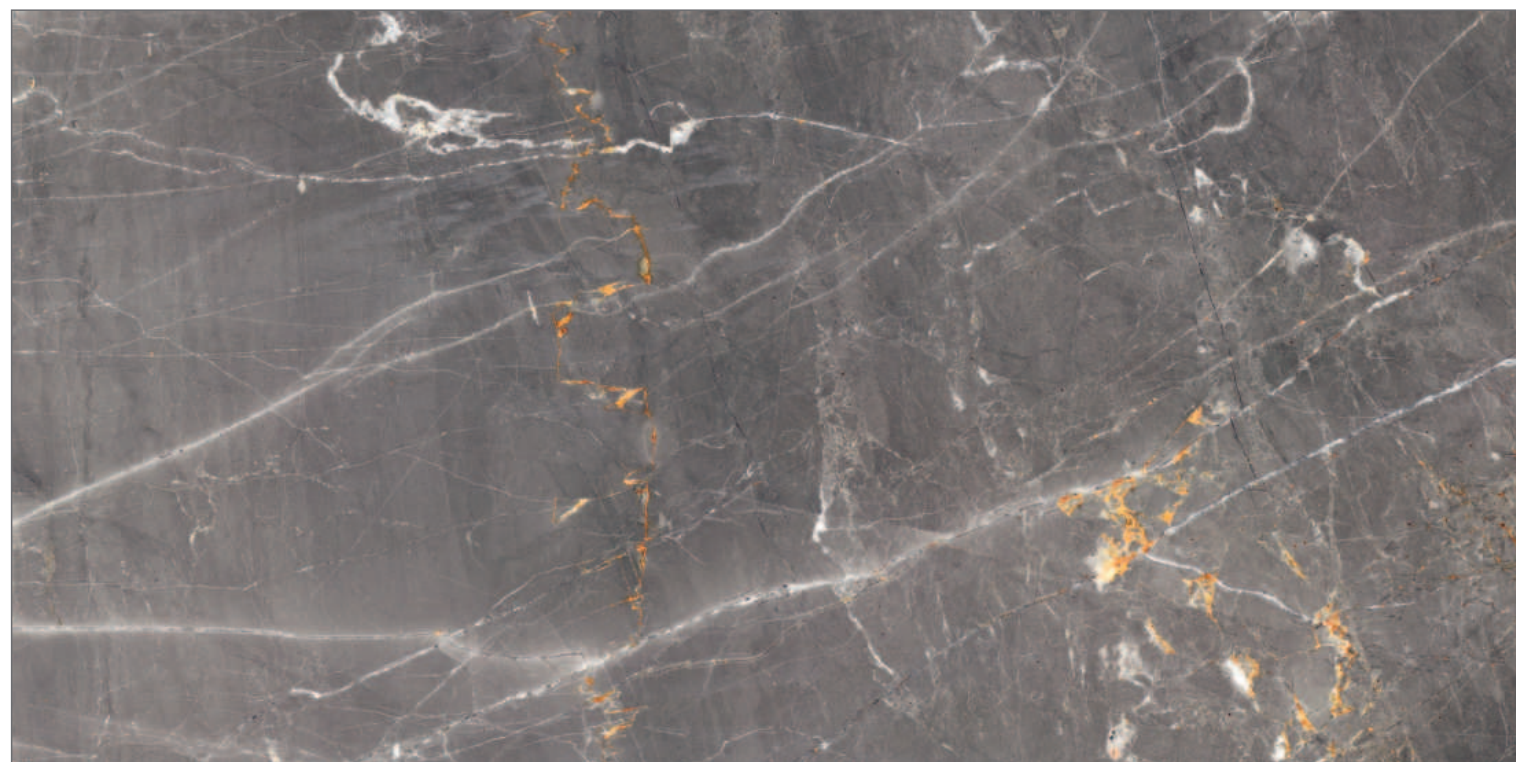

CRYSTAL

GT408013201MSR11

Серый, R11+sugar+карвинг

ОКНА: 15 PEI: 4 МАТОВЫЙ 40x80

Материал: керамогранит

Толщина: 8,3 мм

размер, см	количество штук в коробке	количество в коробке, м²	количество коробок на паллете	количество на паллете, м²	средний вес коробки, кг
40x80	5	1,6	24	38,4	28,83

GLOBAL-TILE.RU