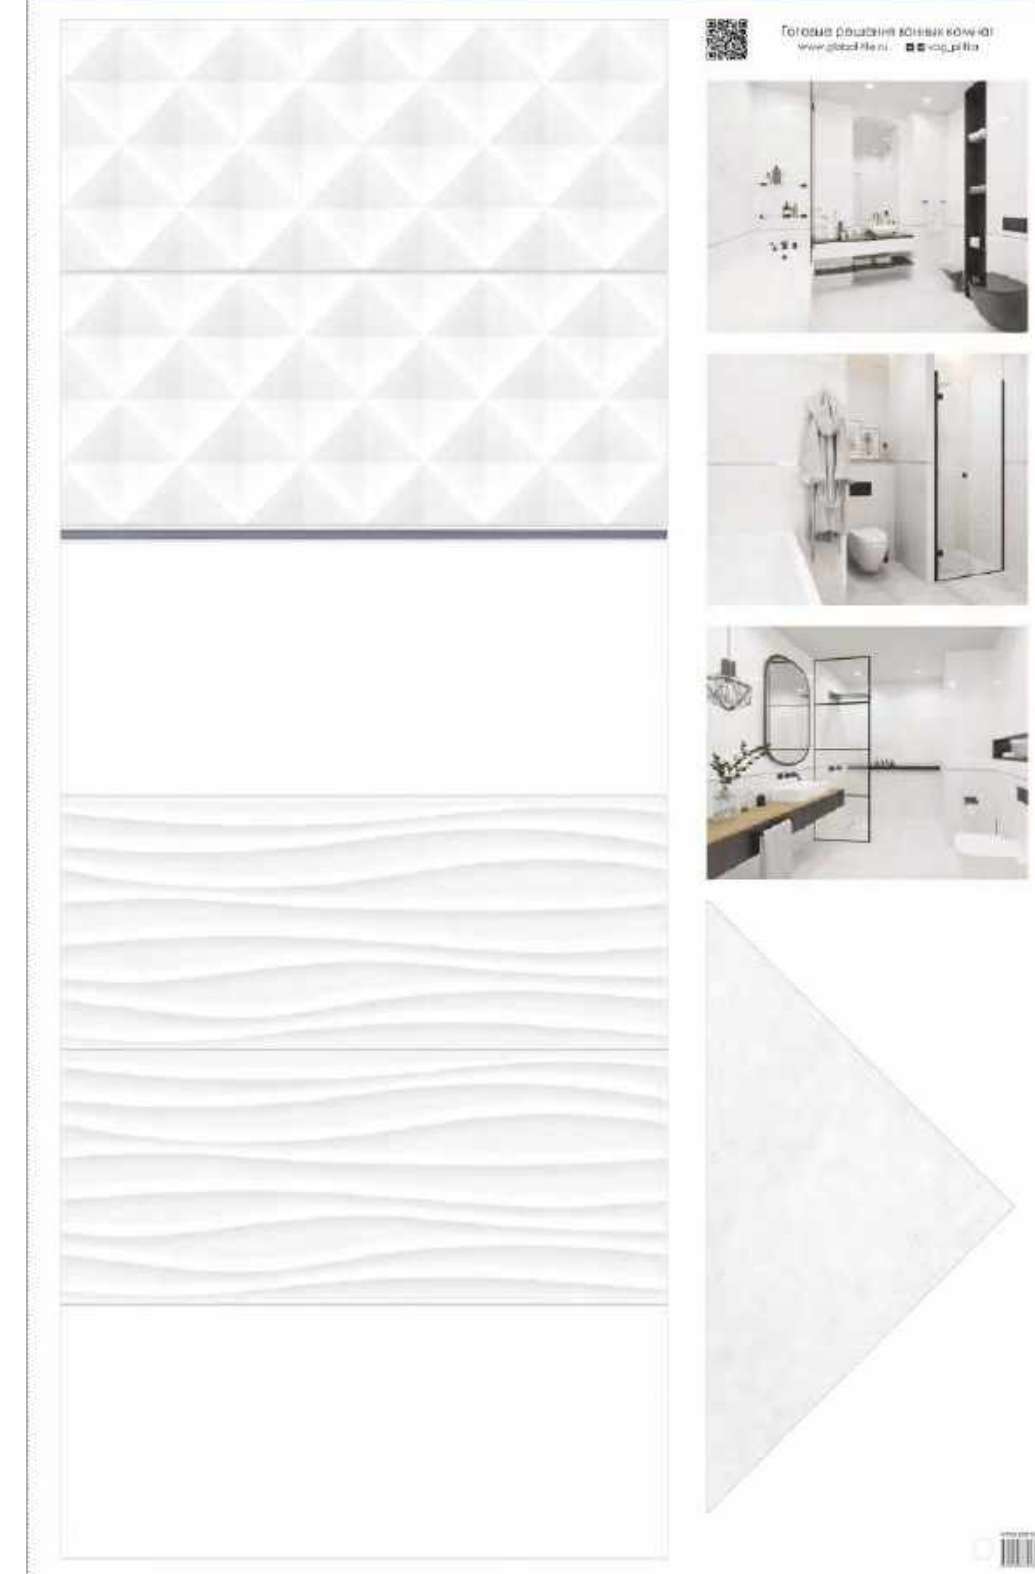

Номер панели на стенде открытого типа – Л 4
Номер панели на стенде закрытого типа – 4