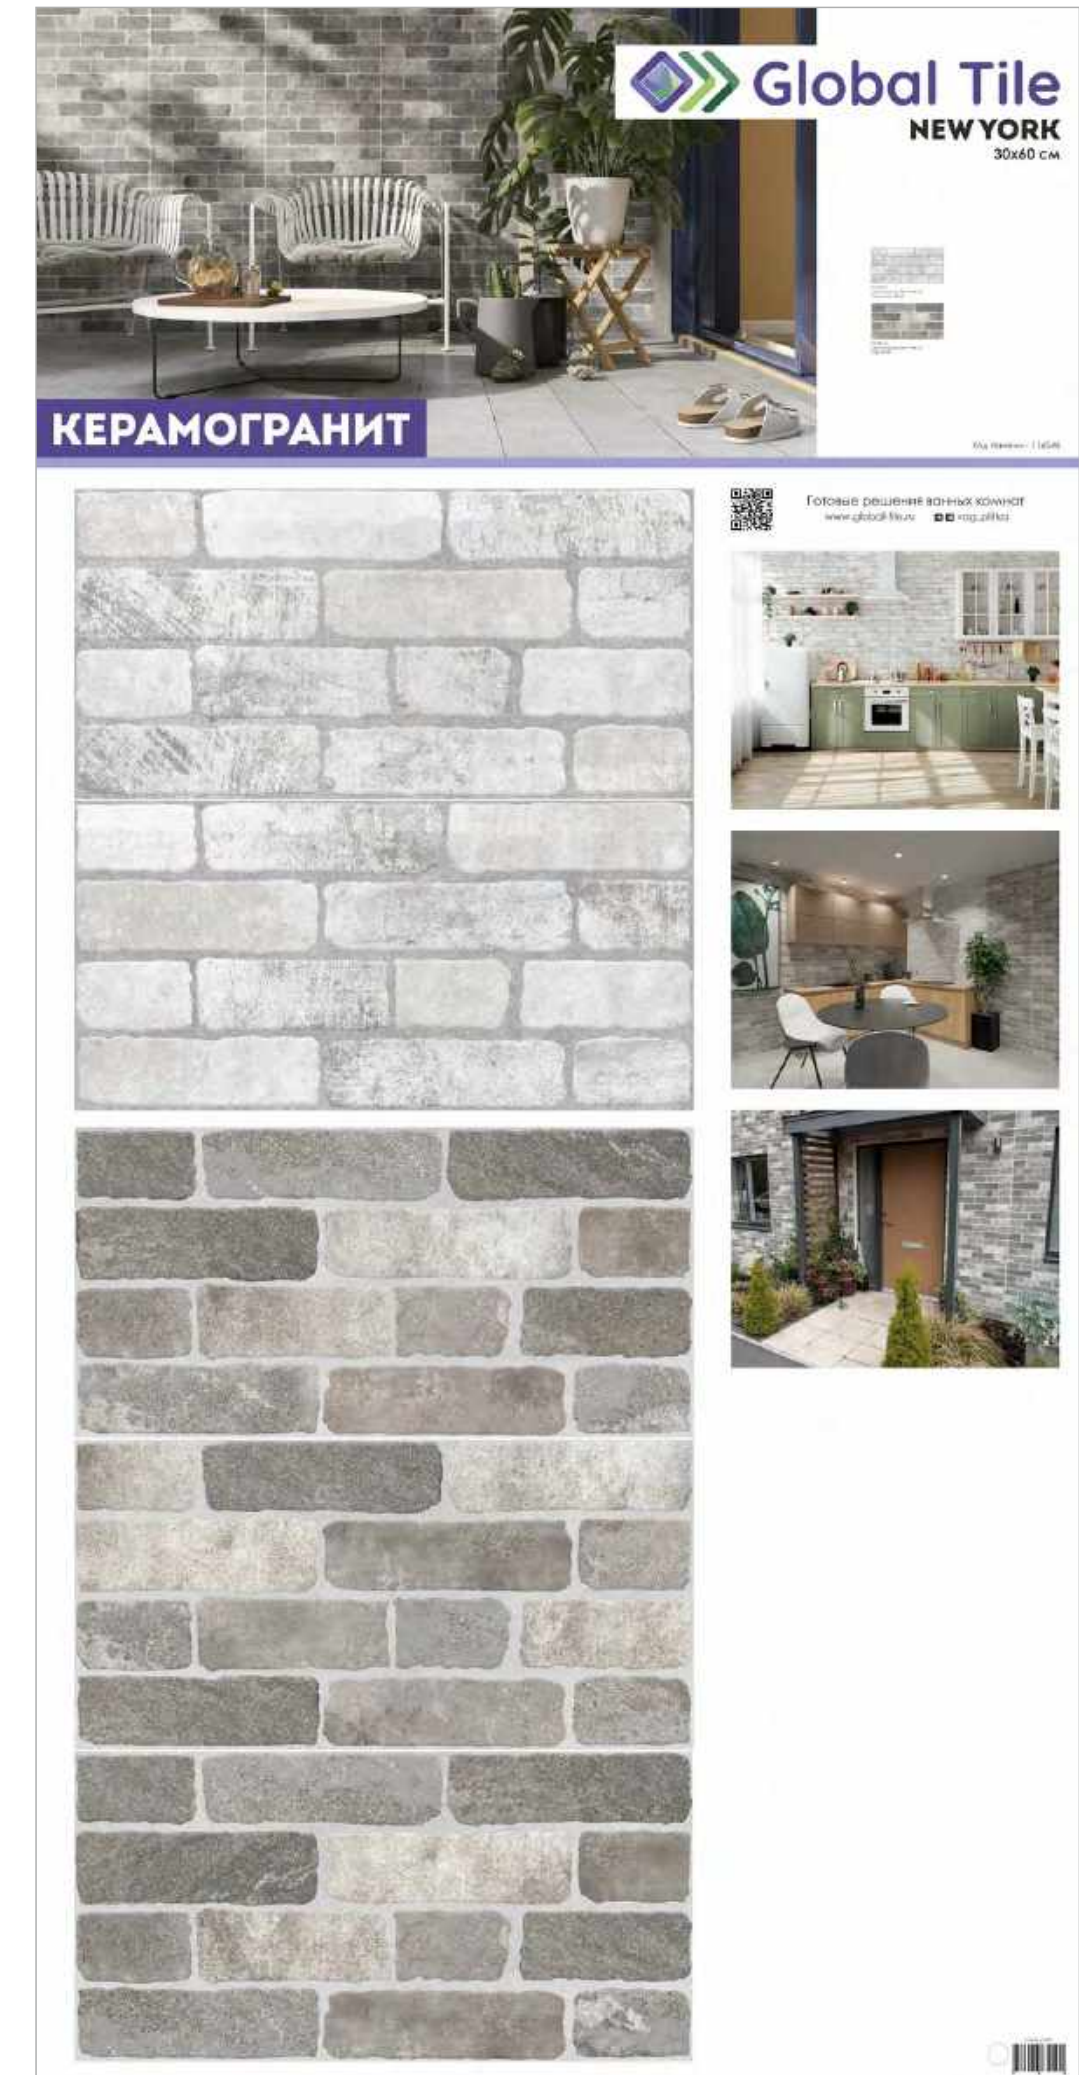

**GT188VG**  
Керамогранит New York\_GT  
Светло-сер. 30x60

**GTS12600CS**  
Спец элем. Listello\_GT  
Серебро 60\*1,2

**GT189VG**  
Керамогранит New York\_GT  
Сер. 30x60

30x60 см

Поверхность коллекции: матовая  
Структура поверхности: рельефная  
Тип рисунка: бетон  
Стиль коллекции: лофт  
Преимущества: керамогранит