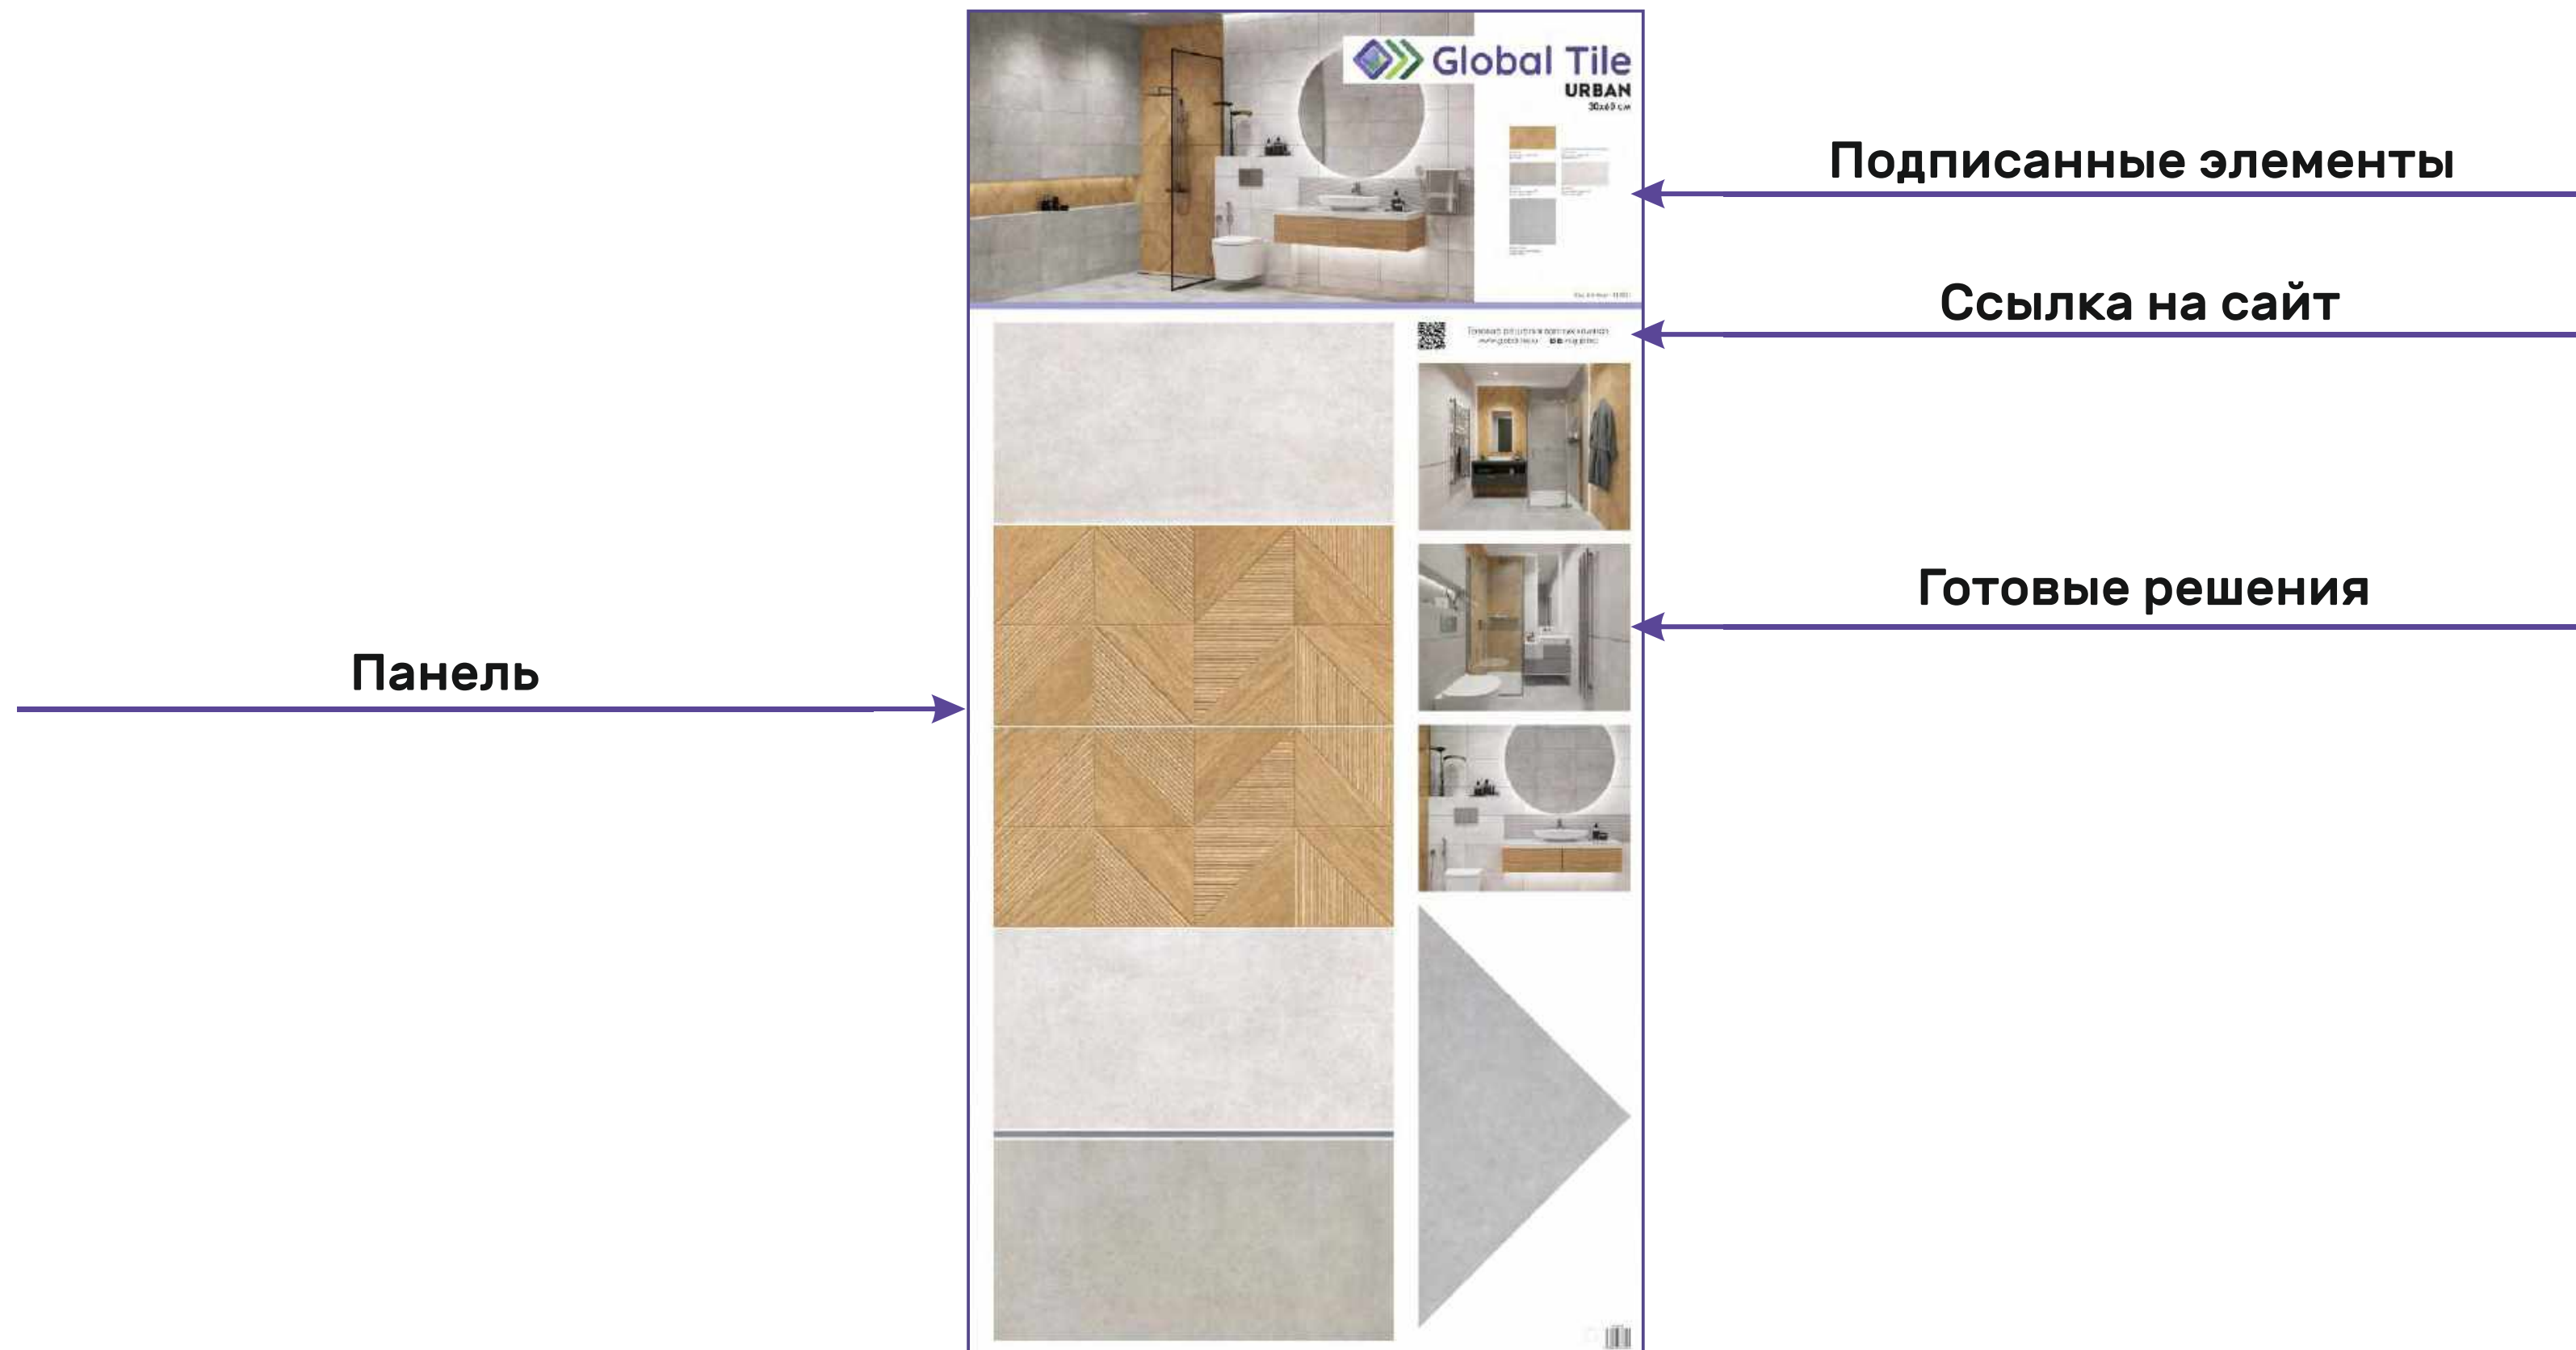

Ширина – 283 см.

Высота – 250 см.

Глубина – 115 см.

*Левая часть стенда*

*Правая часть стенда*

Номер панели на стенде - 1

ФРОНТАЛЬНАЯ ПАНЕЛЬ

Номер панели на стенде - 2