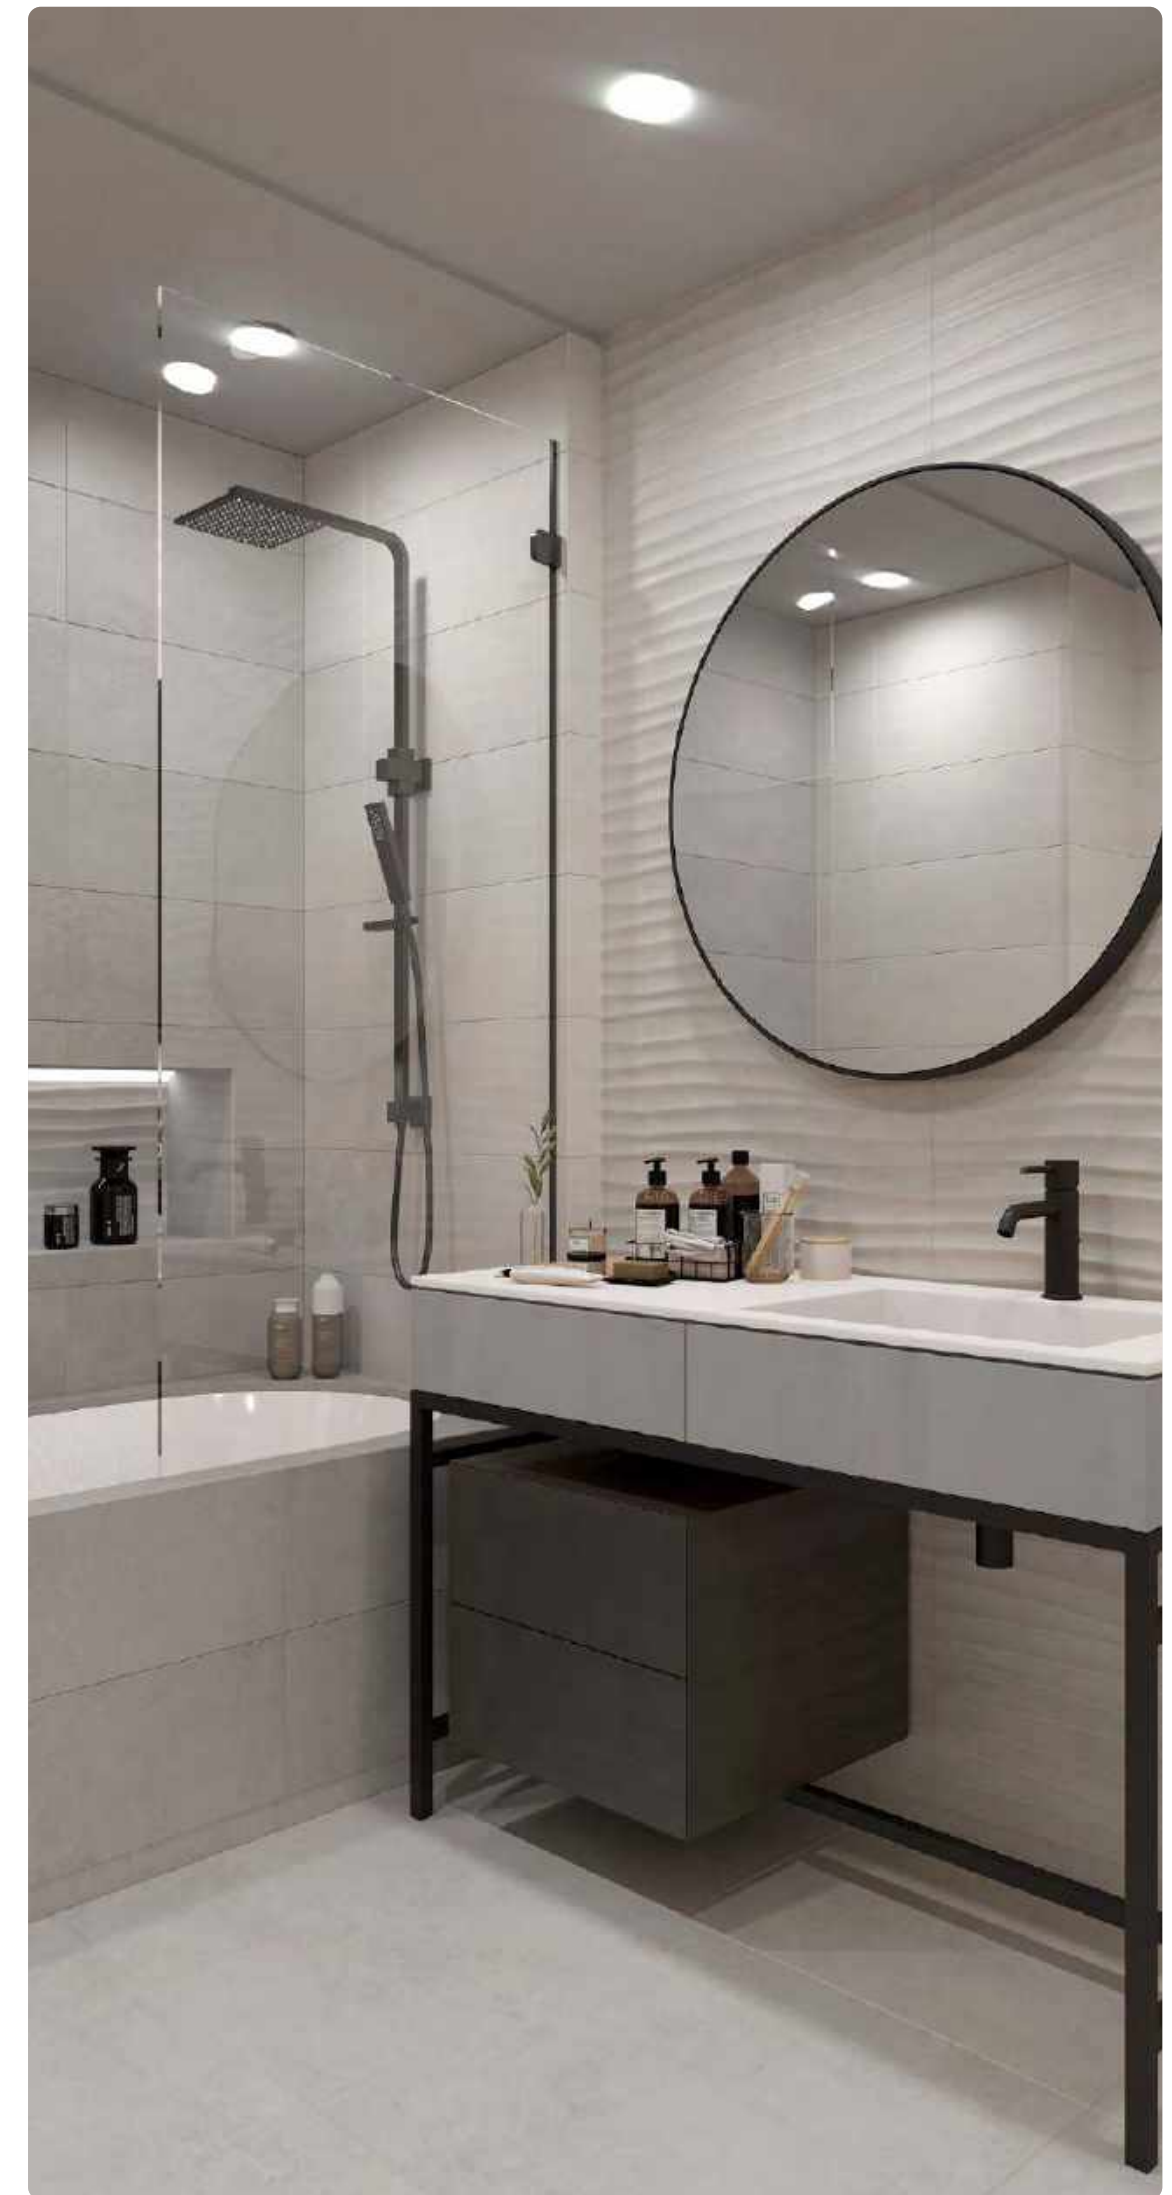

Номер панели на стенде открытого типа - П 10  
Номер панели на стенде закрытого типа - 23

Дизайн коллекции Eco Loft построен на сочетании монохромных оттенков архитектурного бетона. Базовые плиты выполнены в двух расцветках – светло-сером и сером. Неоднородная текстура бетона не выглядит скучно благодаря декору, дополненному рельефом в виде плавных волн. Дизайн коллекции основан на эсо-минимализме, что позволяет смягчить интерьер, а с помощью уютных предметов декора придать брутальному лофту домашнего комфорта.