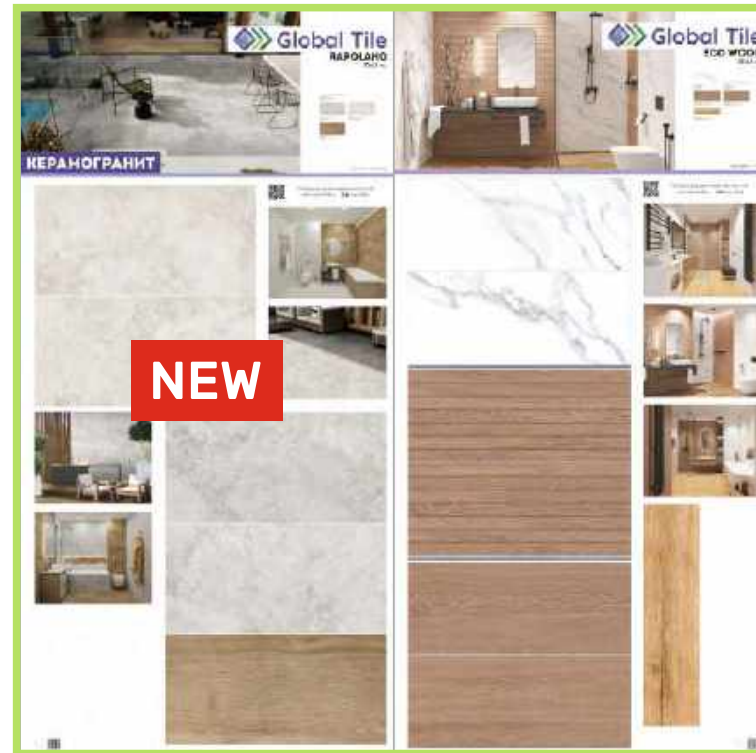

Ширина – 283 см.

Высота – 250 см.

Глубина – 115 см.

*Левая часть стенда*

*Правая часть стенда*

Номер панели на стенде - 1

ФРОНТАЛЬНАЯ ПАНЕЛЬ

Номер панели на стенде - 2