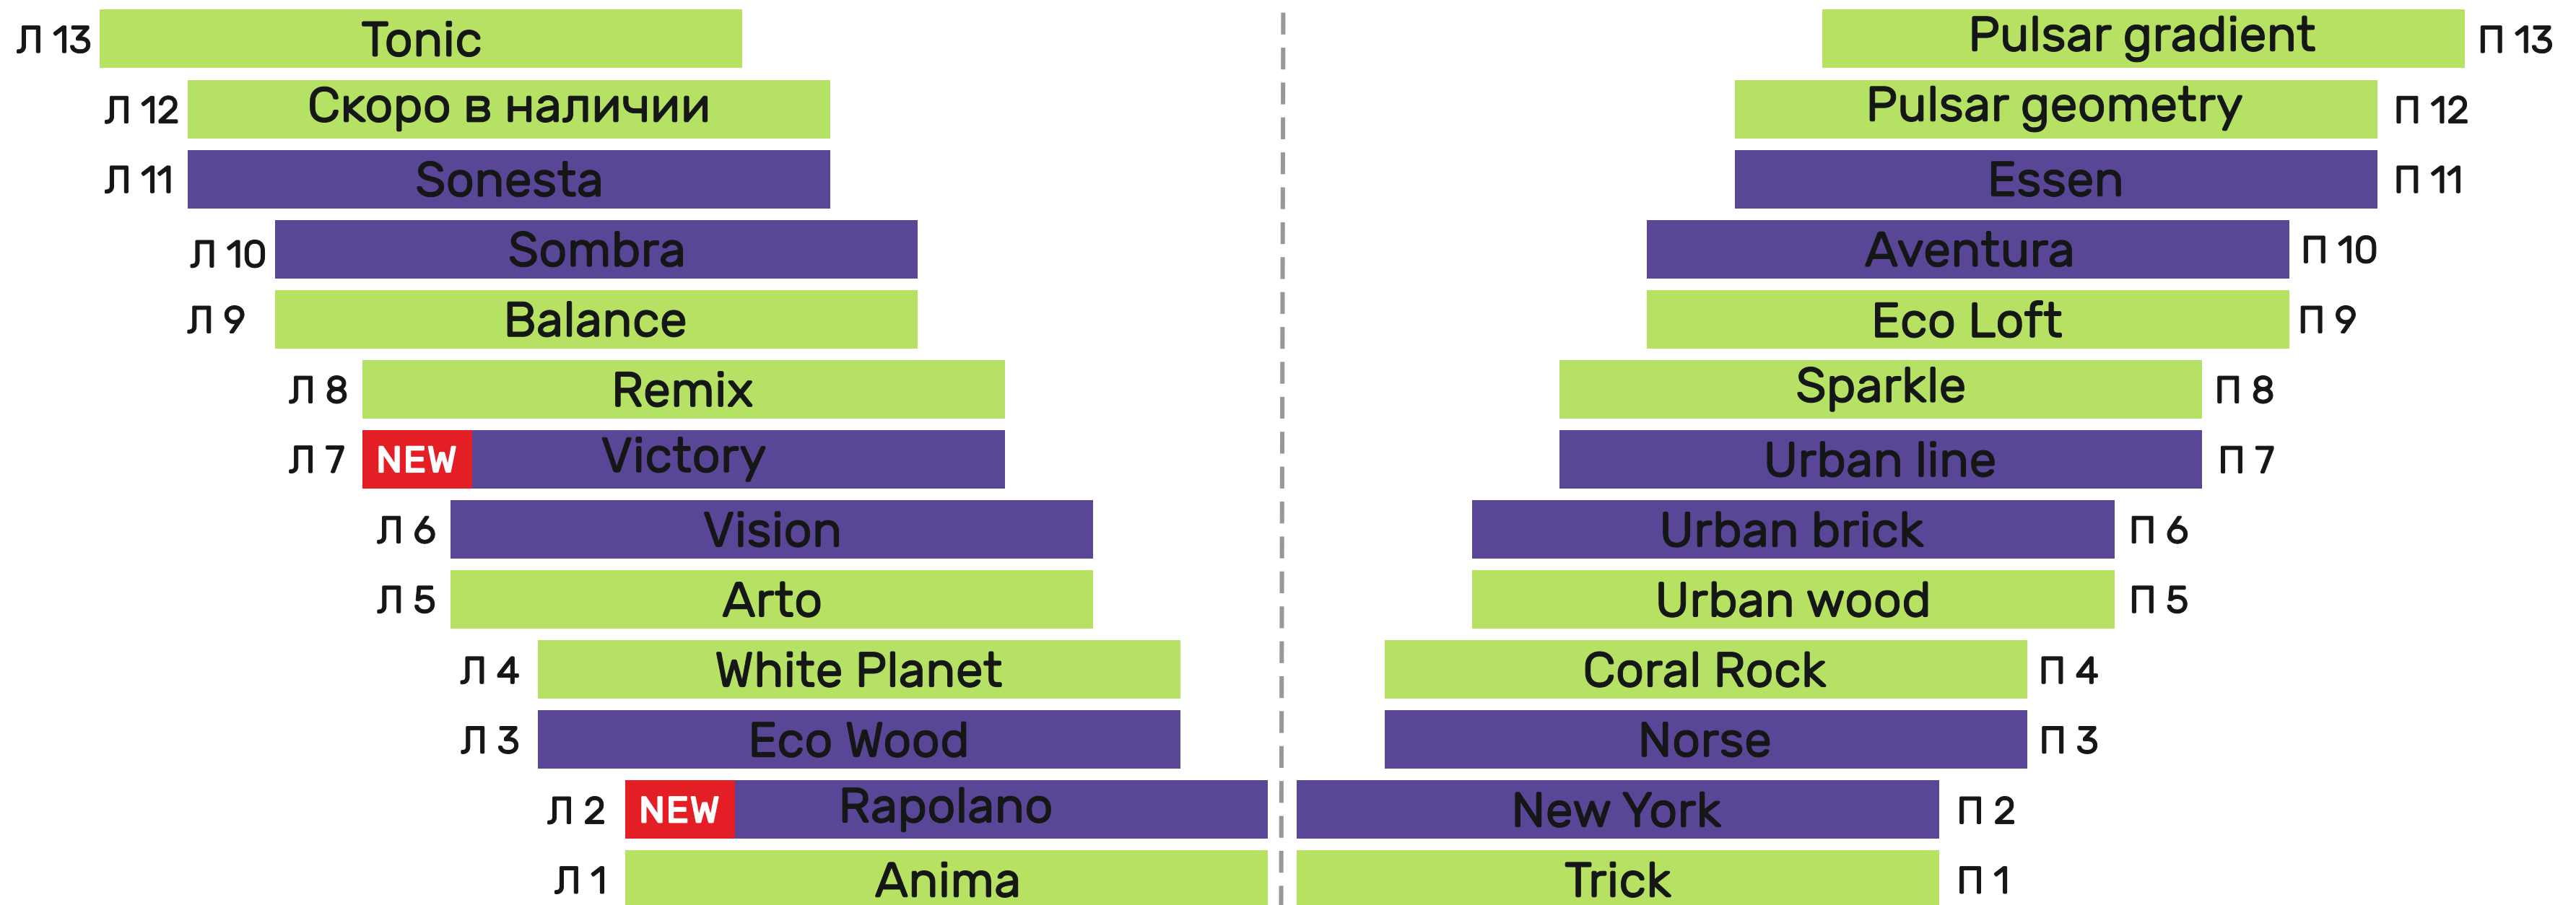

Ширина 304 см.

Высота – 250 см.

Глубина – 152,5 см.

Левая часть стенда

Правая часть стенда

Номер панели на стенде - Л 13

Номер панели на стенде - Л 12

РАЗБОРОТ