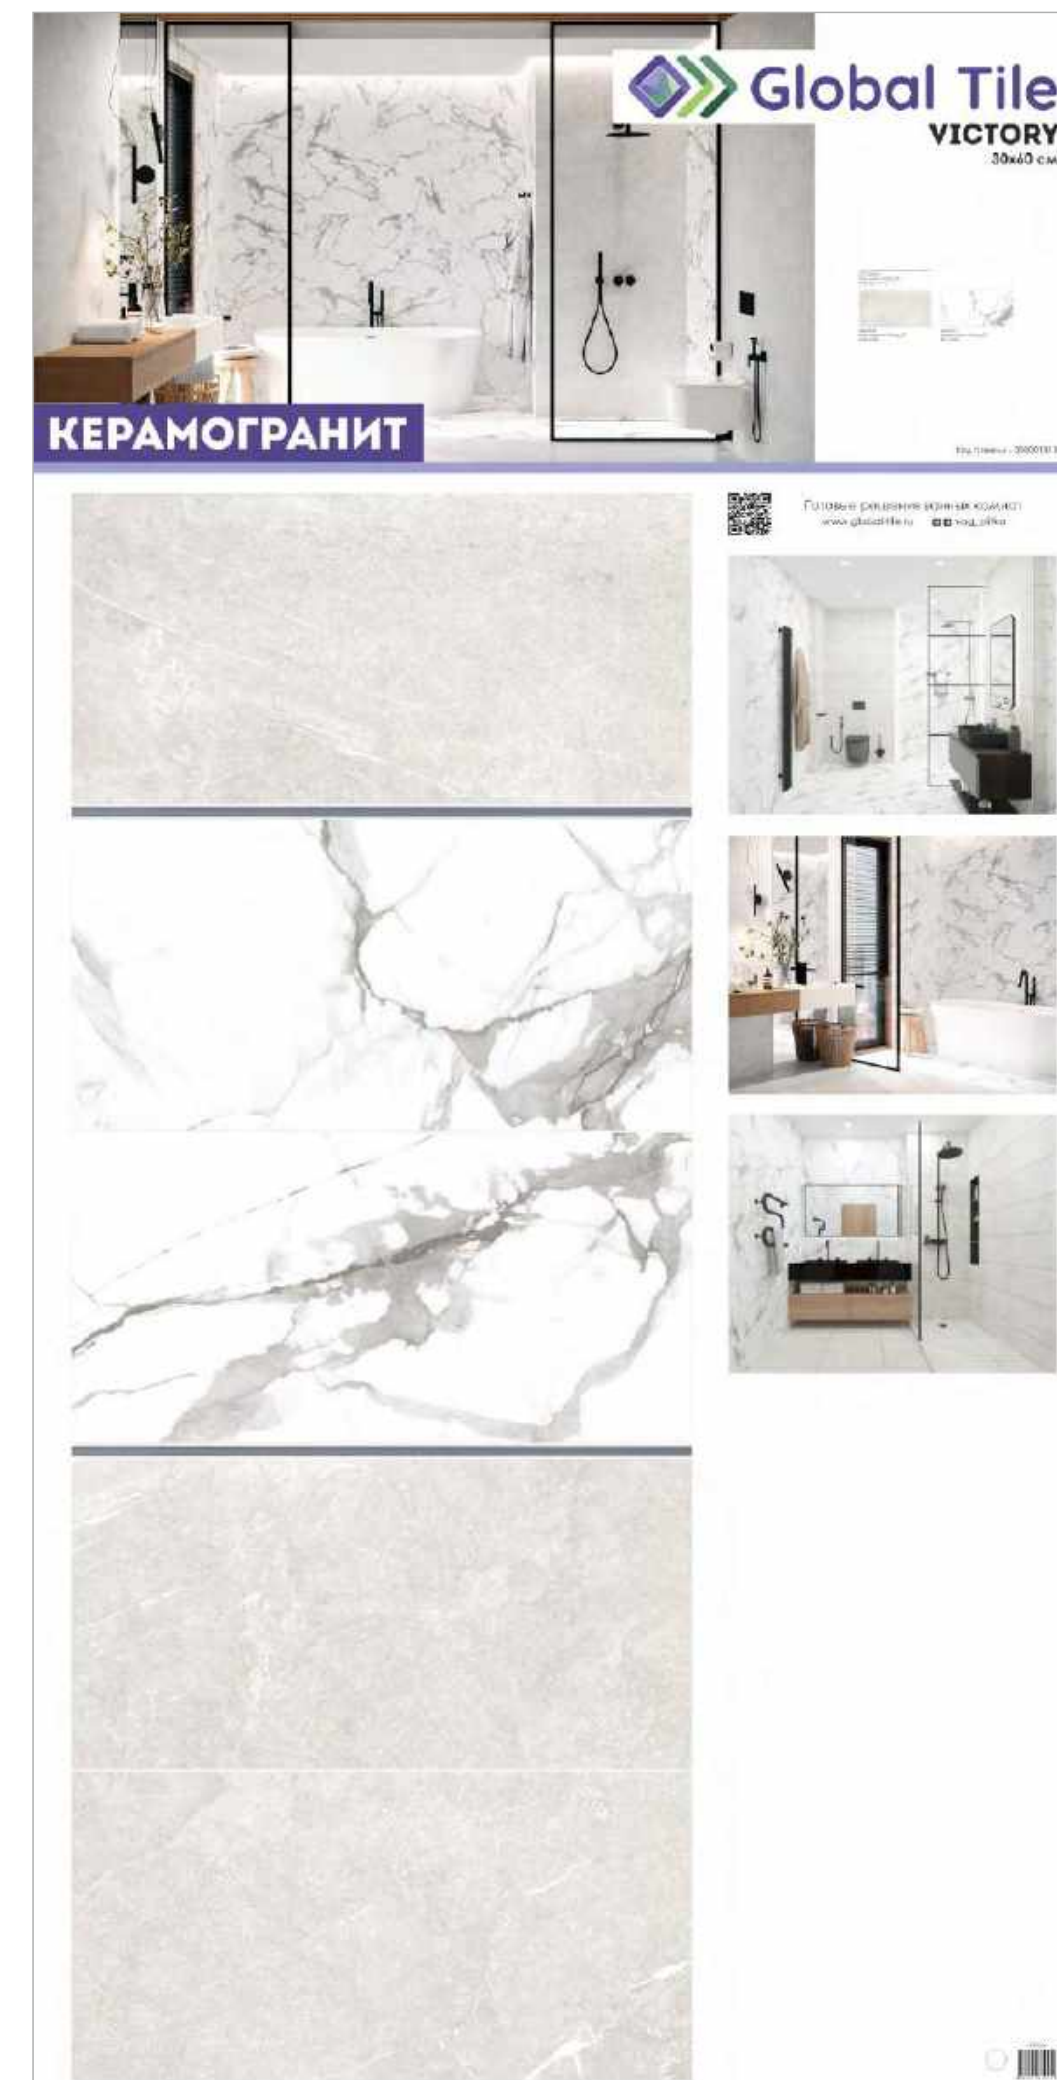

**6260-0218**  
Керамогранит Victory\_GT  
Сер. 30x60

**GTS12600CS**  
Спец элем. Listello\_GT  
Серебро 60\*1,2

**6260-0217**  
Керамогранит Victory\_GT  
Бел. 30x60

30x60 см

**NEW**

Поверхность коллекции: матовая  
Эффекты: микрогранить  
Структура поверхности: гладкая  
Тип рисунка: камень  
Стиль коллекции: современный  
Преимущества: керамогранит