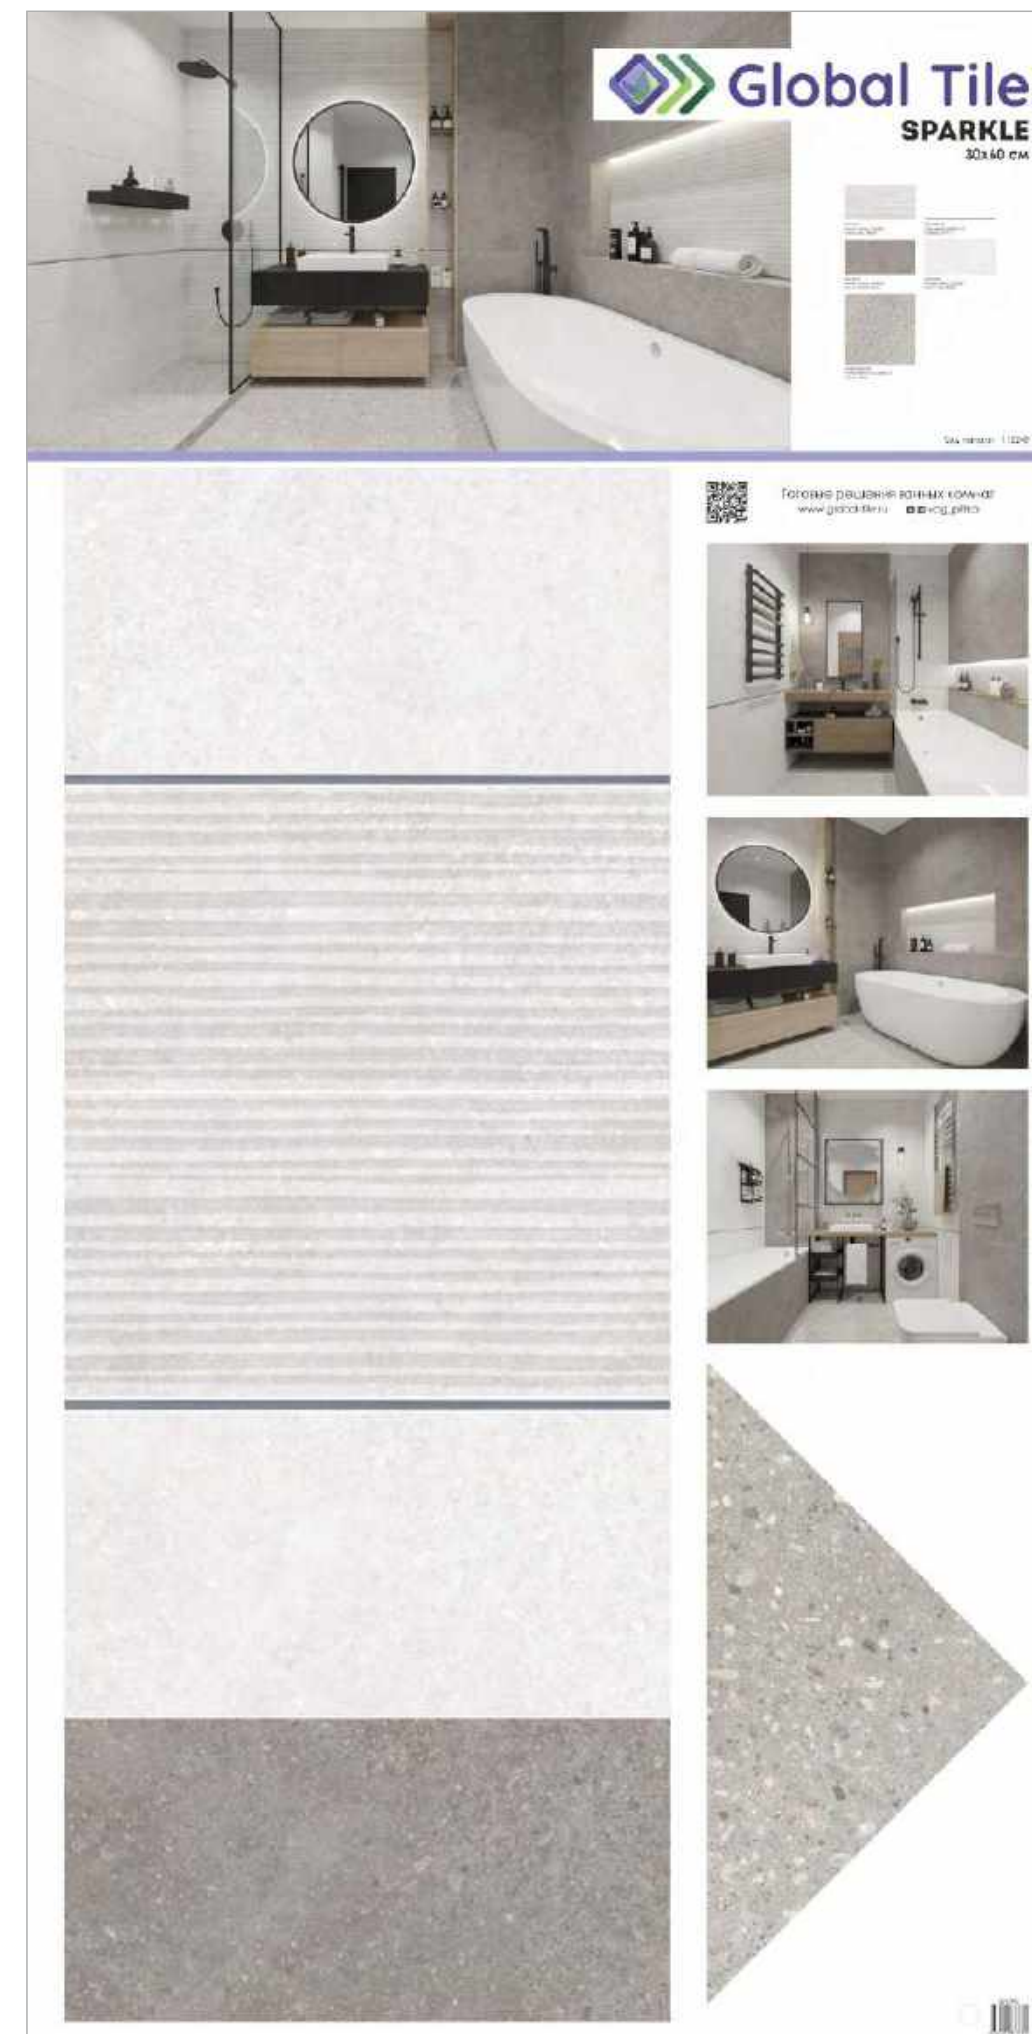

**GT60602301MR**  
Плитка грес глаз. Saga\_GT  
Серый 60\*60

30x60 см

60x60 см

Поверхность коллекции: матовая  
Структура поверхности: гладкая, рельефная  
Тип рисунка: бетон, геометрия  
Стиль коллекции: лофт  
Преимущества: трендовые текстуры терраццо, минималистичный рельеф