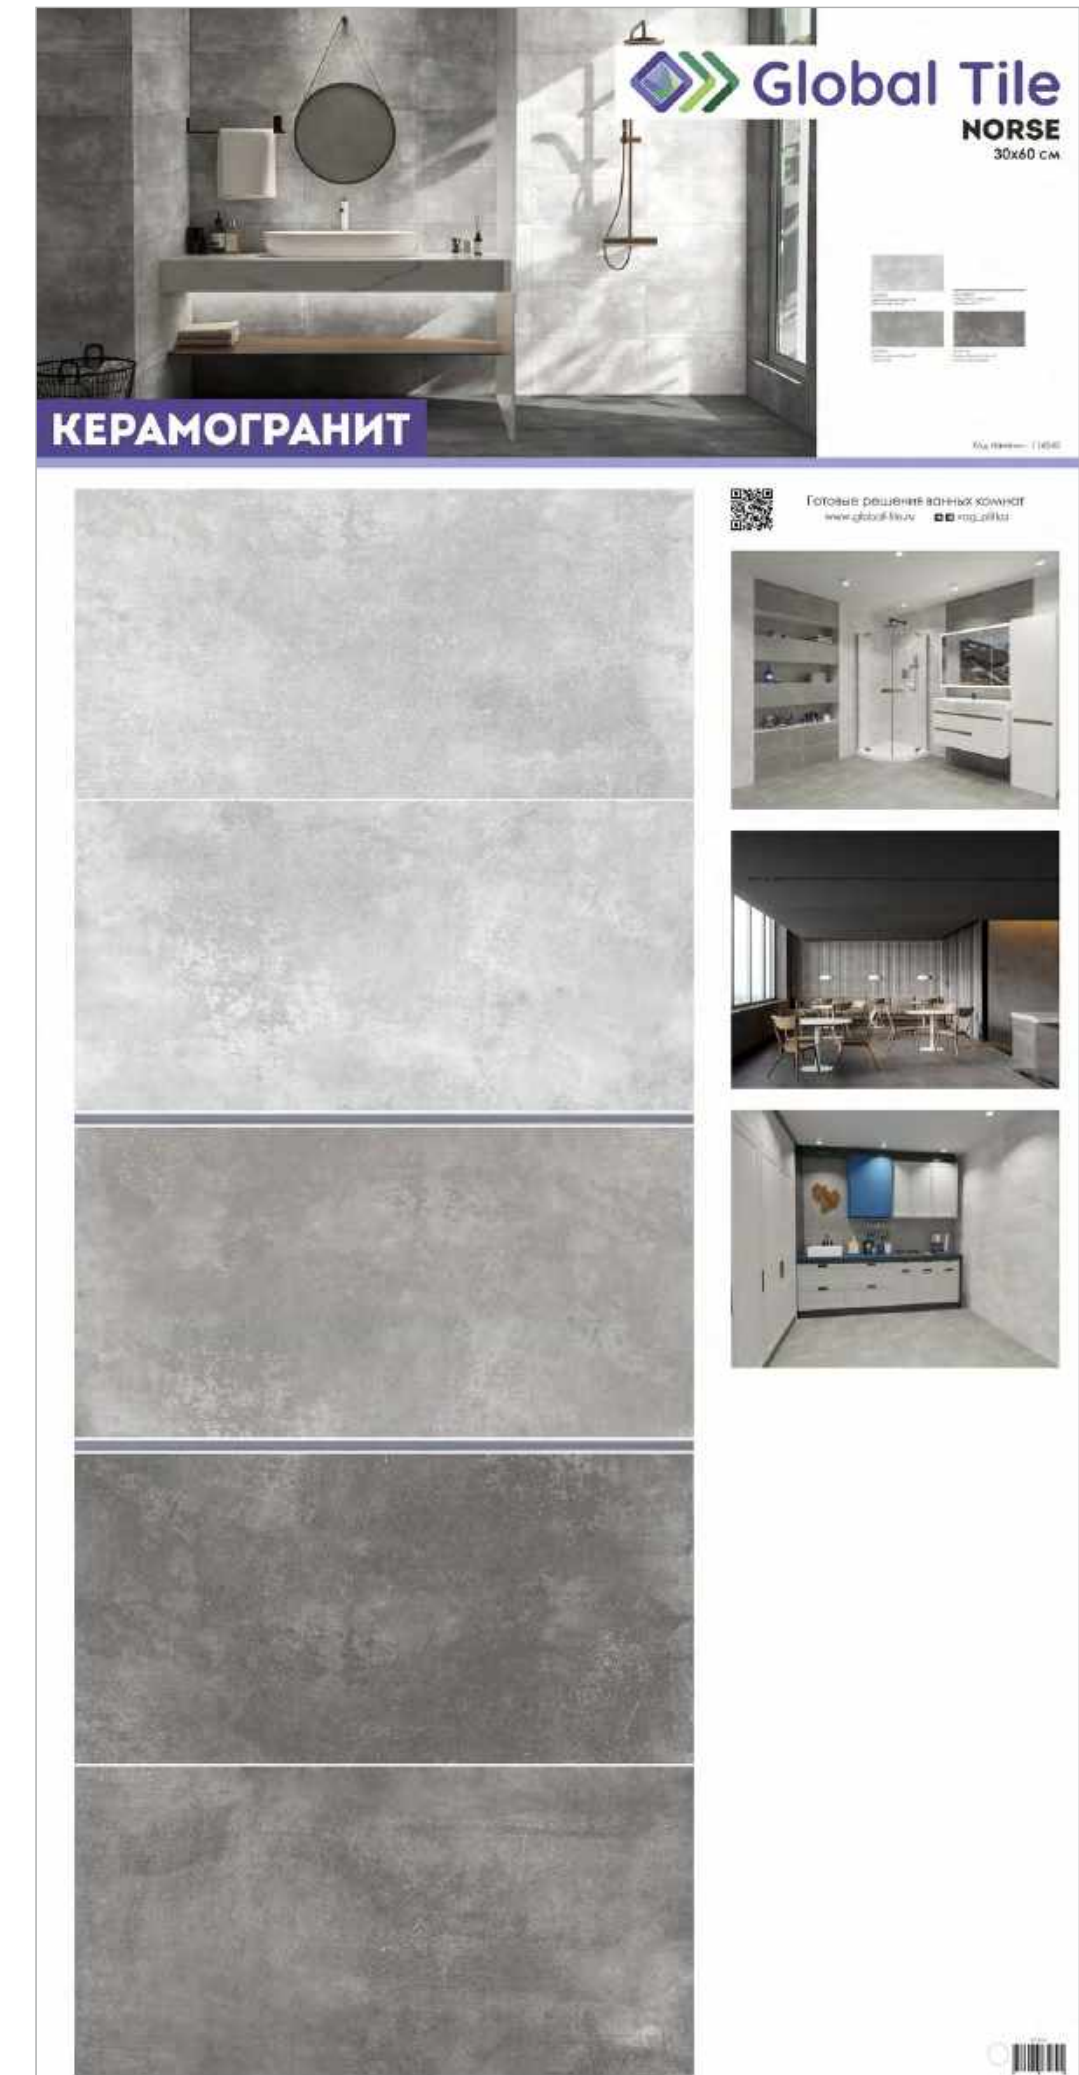

Дизайн коллекции Norse построен на сочетании монохромных оттенков архитектурного бетона. Керамогранит выполнен в трех расцветках – светло-сером, сером и темно-сером. Несмотря на сдержанный монохром, плиты не выглядят скучно благодаря неоднородной текстуре бетона. Коллекция подойдет для интерьеров в стиле лофт и индастриал, а также идеально впишется в концепцию минимализма и экостиля. Плиты отлично сочетаются между собой, а также станут прекрасным фоном для акцентных деталей.

GTS12600CS
Спец элем. Listello_GT
Серебро 60*1,2

30x60 см

Поверхность коллекции: матовая
Структура поверхности: гладкая
Тип рисунка: бетон
Стиль коллекции: лофт
Преимущества: керамогранит

Номер панели на стенде открытого типа - П 3
Номер панели на стенде закрытого типа - 16