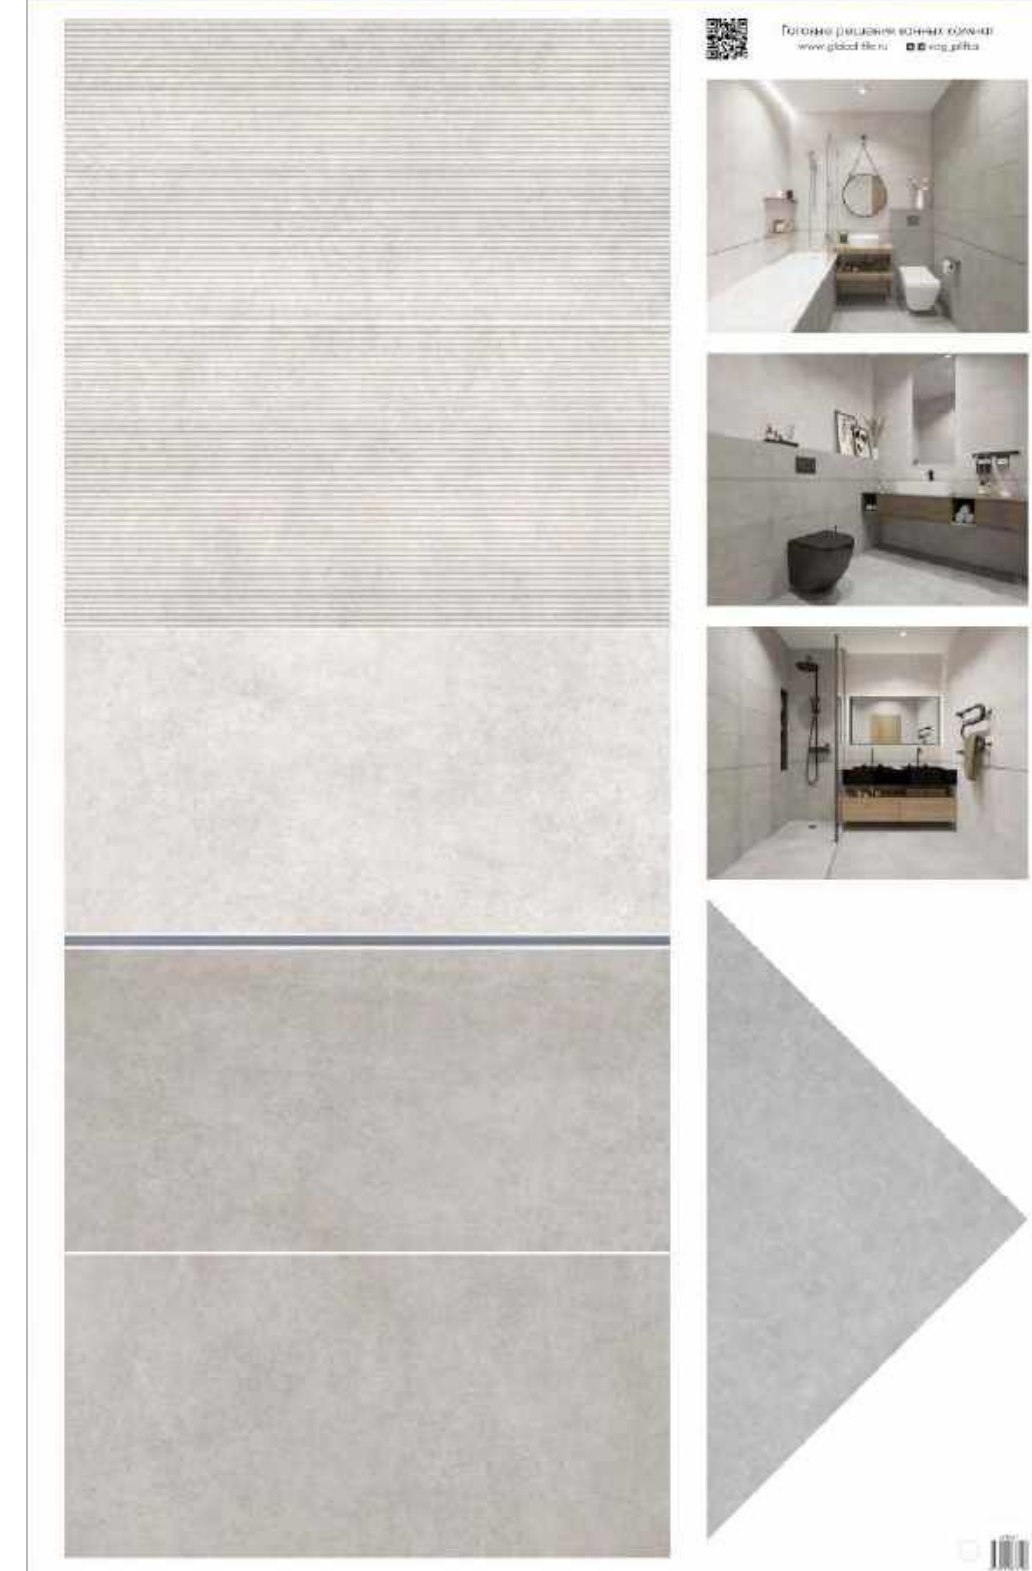

**GT60601701MR**  
Плитка грес глаз. Boreal\_GT  
Серый 60\*60

30x60 см

60x60 см

Поверхность коллекции: матовая  
Структура поверхности: гладкая, рельефная  
Тип рисунка: бетон, геометрия  
Стиль коллекции: лофт  
Преимущества: трендовые текстуры коллекции, минималистичный рельеф