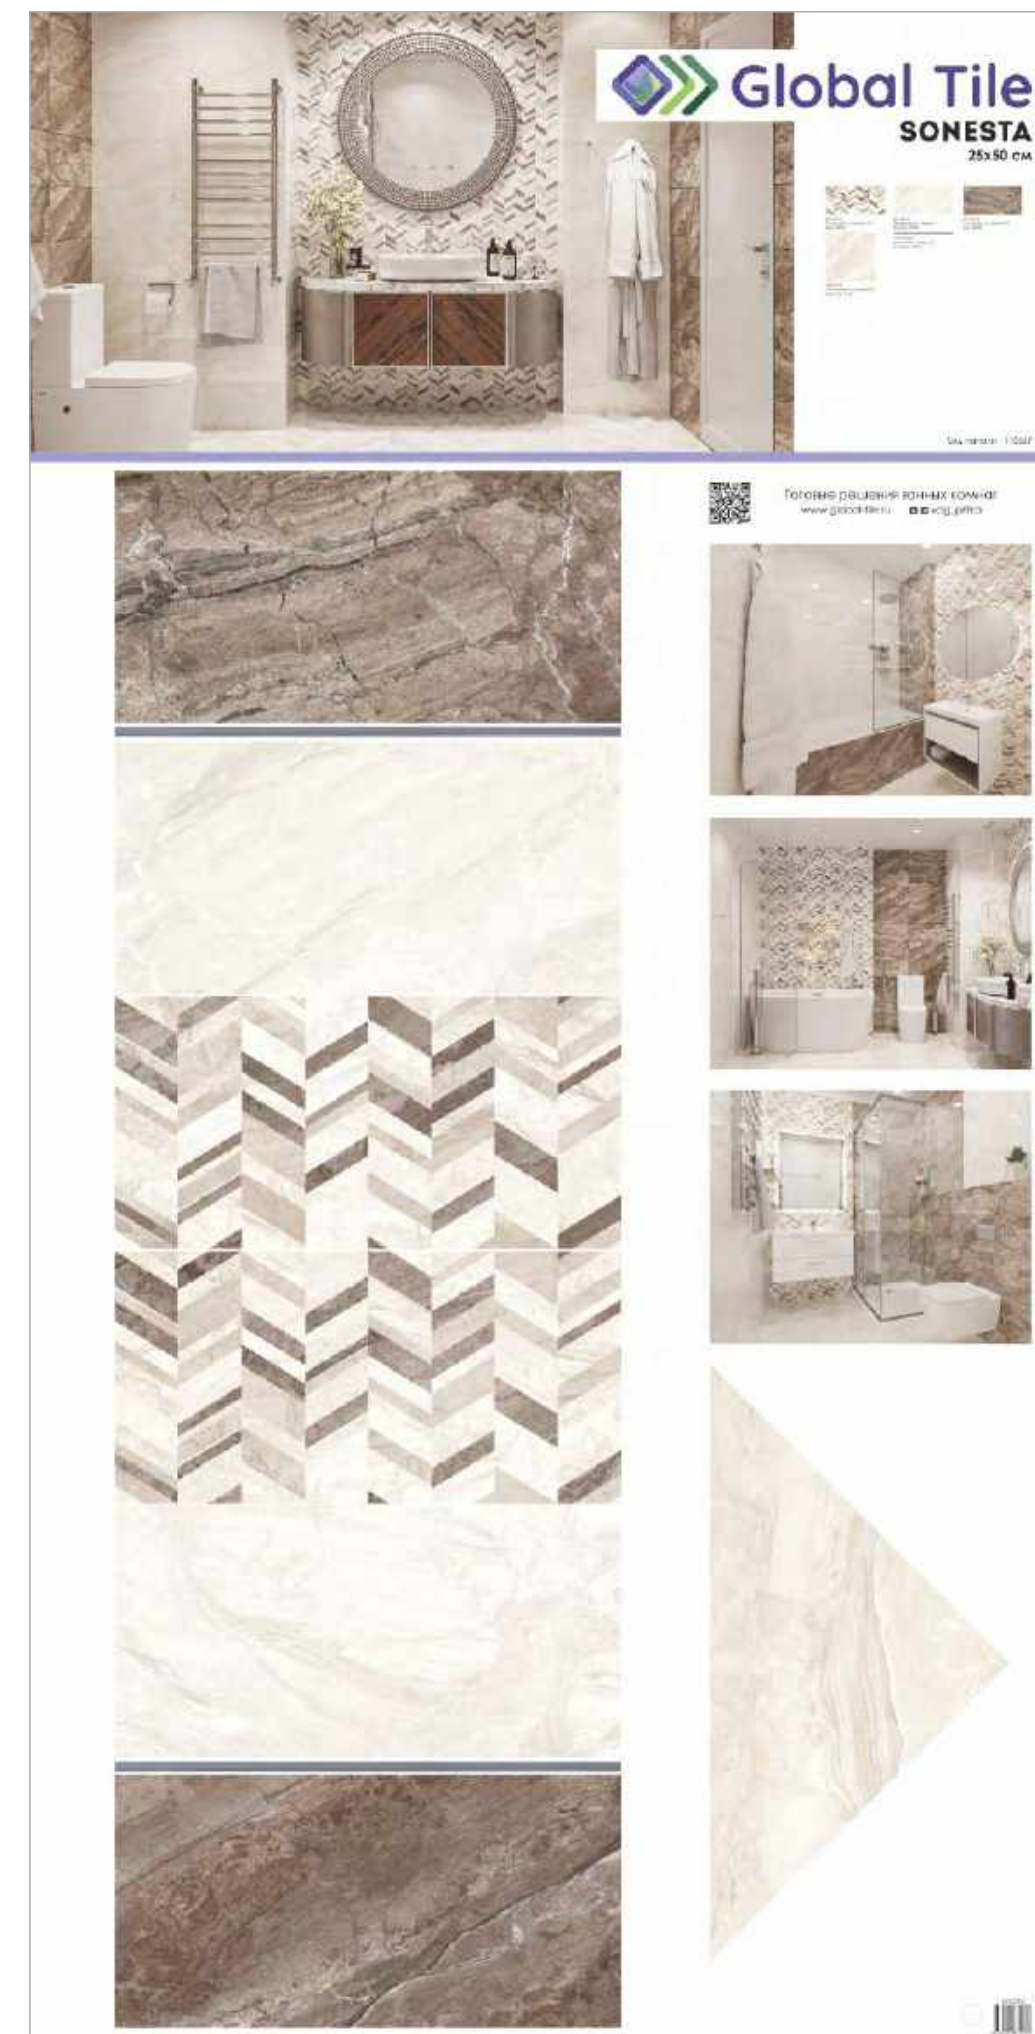

Номер панели на стенде открытого типа - Л 11  
Номер панели на стенде закрытого типа - 11

Тонизирующая свежесть коллекции керамической плитки Tonic никого не оставит равнодушным. Базовые плиты имитируют молочно-белый мрамор с тонкими серыми прожилками – беспроигрышный вариант как для классических, так и современных интерьеров, а также таких стилей, как фьюжн и эклектика. В коллекцию также входят плиты с декором – рисунком «шеврон», из тонких полос серого и белого мрамора, уложенных пологой «елочкой». Мелкий слоистый принт смягчает строгость геометрии, а нейтральные оттенки послужат отличным фоном для акцентных аксессуаров и мебели любых расцветок. Преимущество коллекции Tonic – в универсальности, так как она подходит для оформления помещений любого типа, будь то ванная в квартире, деловой офис, или зал ресторана. Глянцевая поверхность хорошо отражает свет, улучшая освещенность и позволяя создать атмосферу удивительной чистоты и легкости.