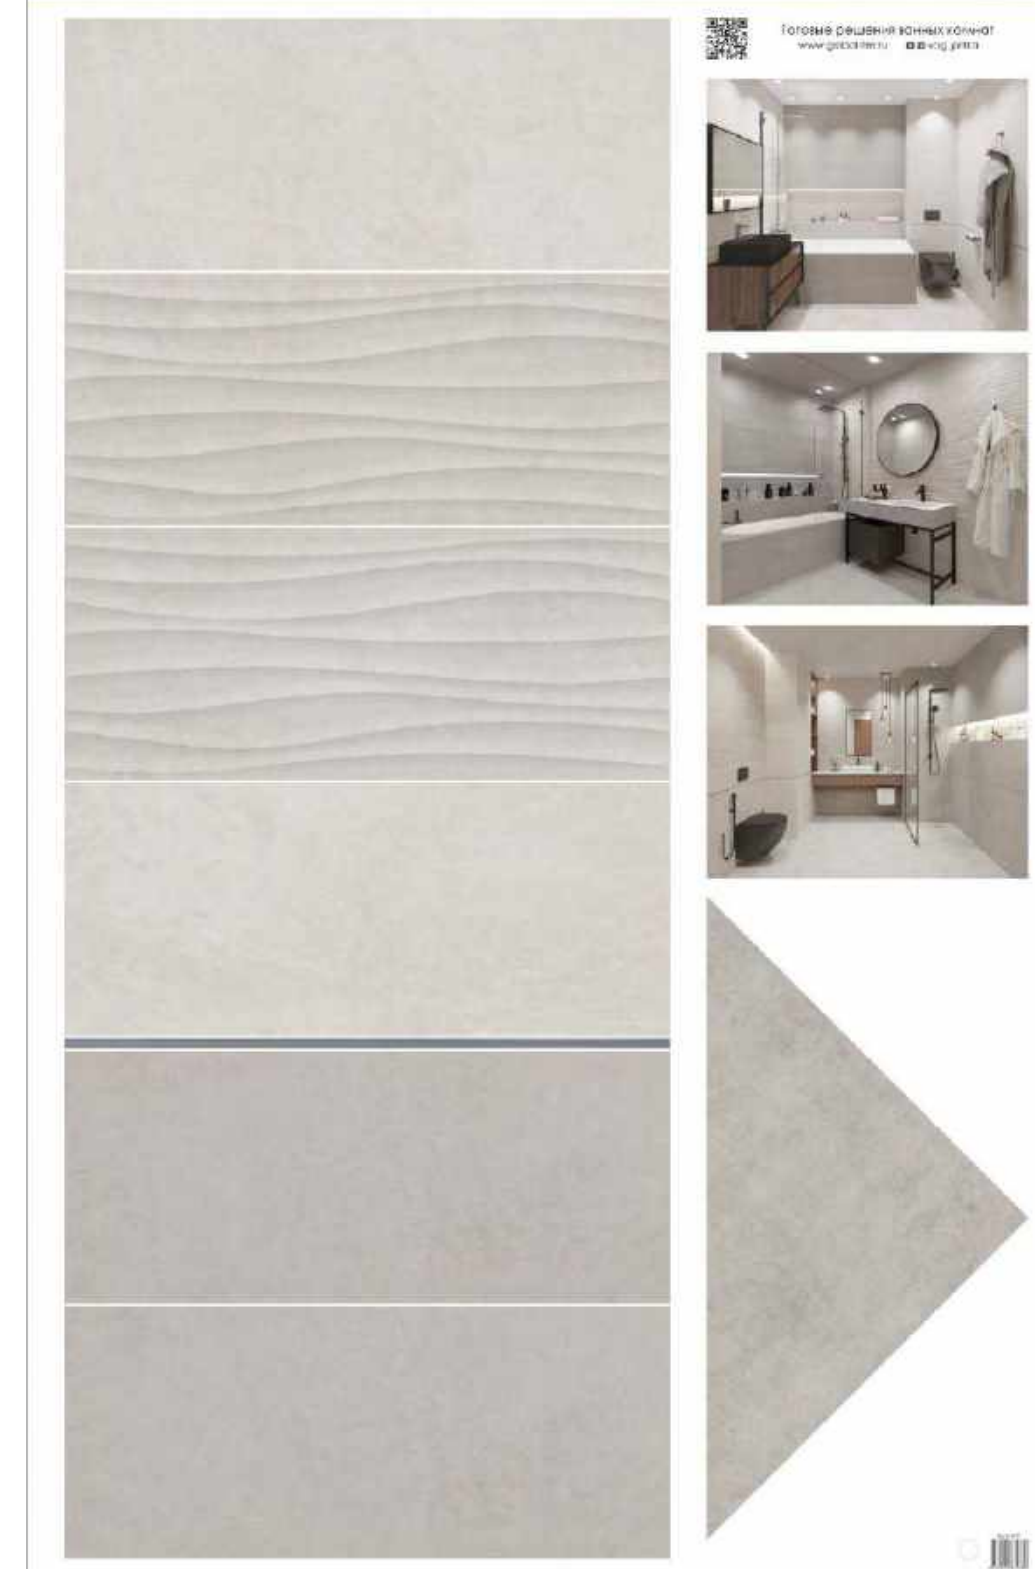

Номер панели на стене открытого типа - П 9  
Номер панели на стене закрытого типа - 22

Лаконичная коллекция Sparkle вобрала в себя шедевральную неповторимость венецианского терраццо и атмосферный подход к декору. Базовые плиты в темно-сером и светло-сером исполнении идеально сочетаются между собой, завораживая калейдоскопом вкраплений. В качестве декора выступают плиты с тонкими продольными полосами, напоминающими отметины от воды на морских скалах. При всей сдержанности рисунка и палитры коллекция Sparkle выглядит по-настоящему ярко и по-современному стильно, позволяя создавать минималистичный, но насыщенный современный дизайн.