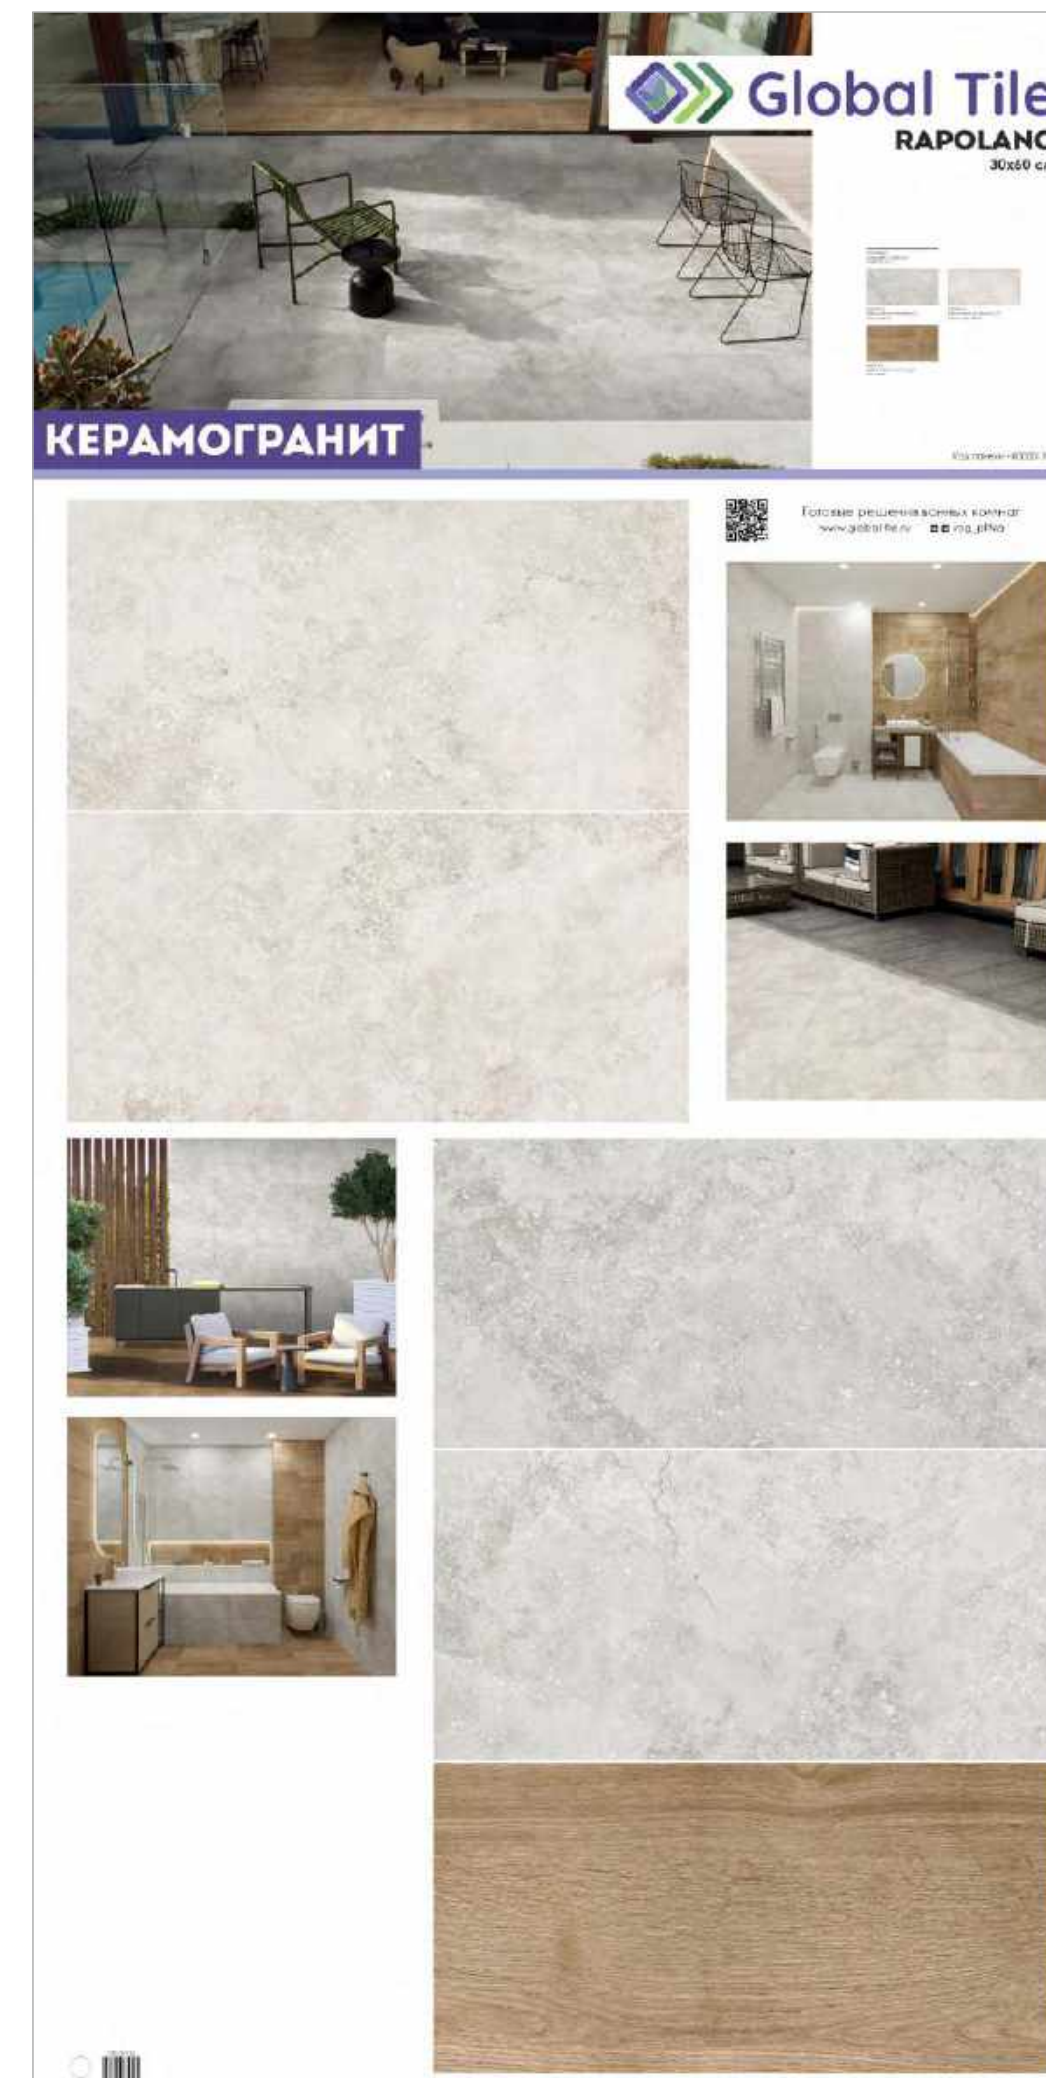

Коллекция Rapolano – это разновидность травертина с одноименным названием, который добывают недалеко от Сиены в Тоскане со времен этрусков. Благородная текстура камня с контрастными цветовыми переходами и мелкими впадинками выглядит максимально естественно. Это отличительная особенность коллекции – натуральные камни с выраженной природной красотой, которые могут служить украшением любого интерьера. Коллекцию дополняет керамогранит Nostrum с текстурой дерева.

GTS12600CS
Спец элем. Listello_GT
Серебро 60*1,2

30x60 см

NEW

Поверхность коллекции: матовая
Эффекты: микрогранить
Структура поверхности: гладкая
Тип рисунка: камень
Стиль коллекции: современный
Преимущества: керамогранит

Номер панели на стенде открытого типа – Л 2
Номер панели на стенде закрытого типа – 2