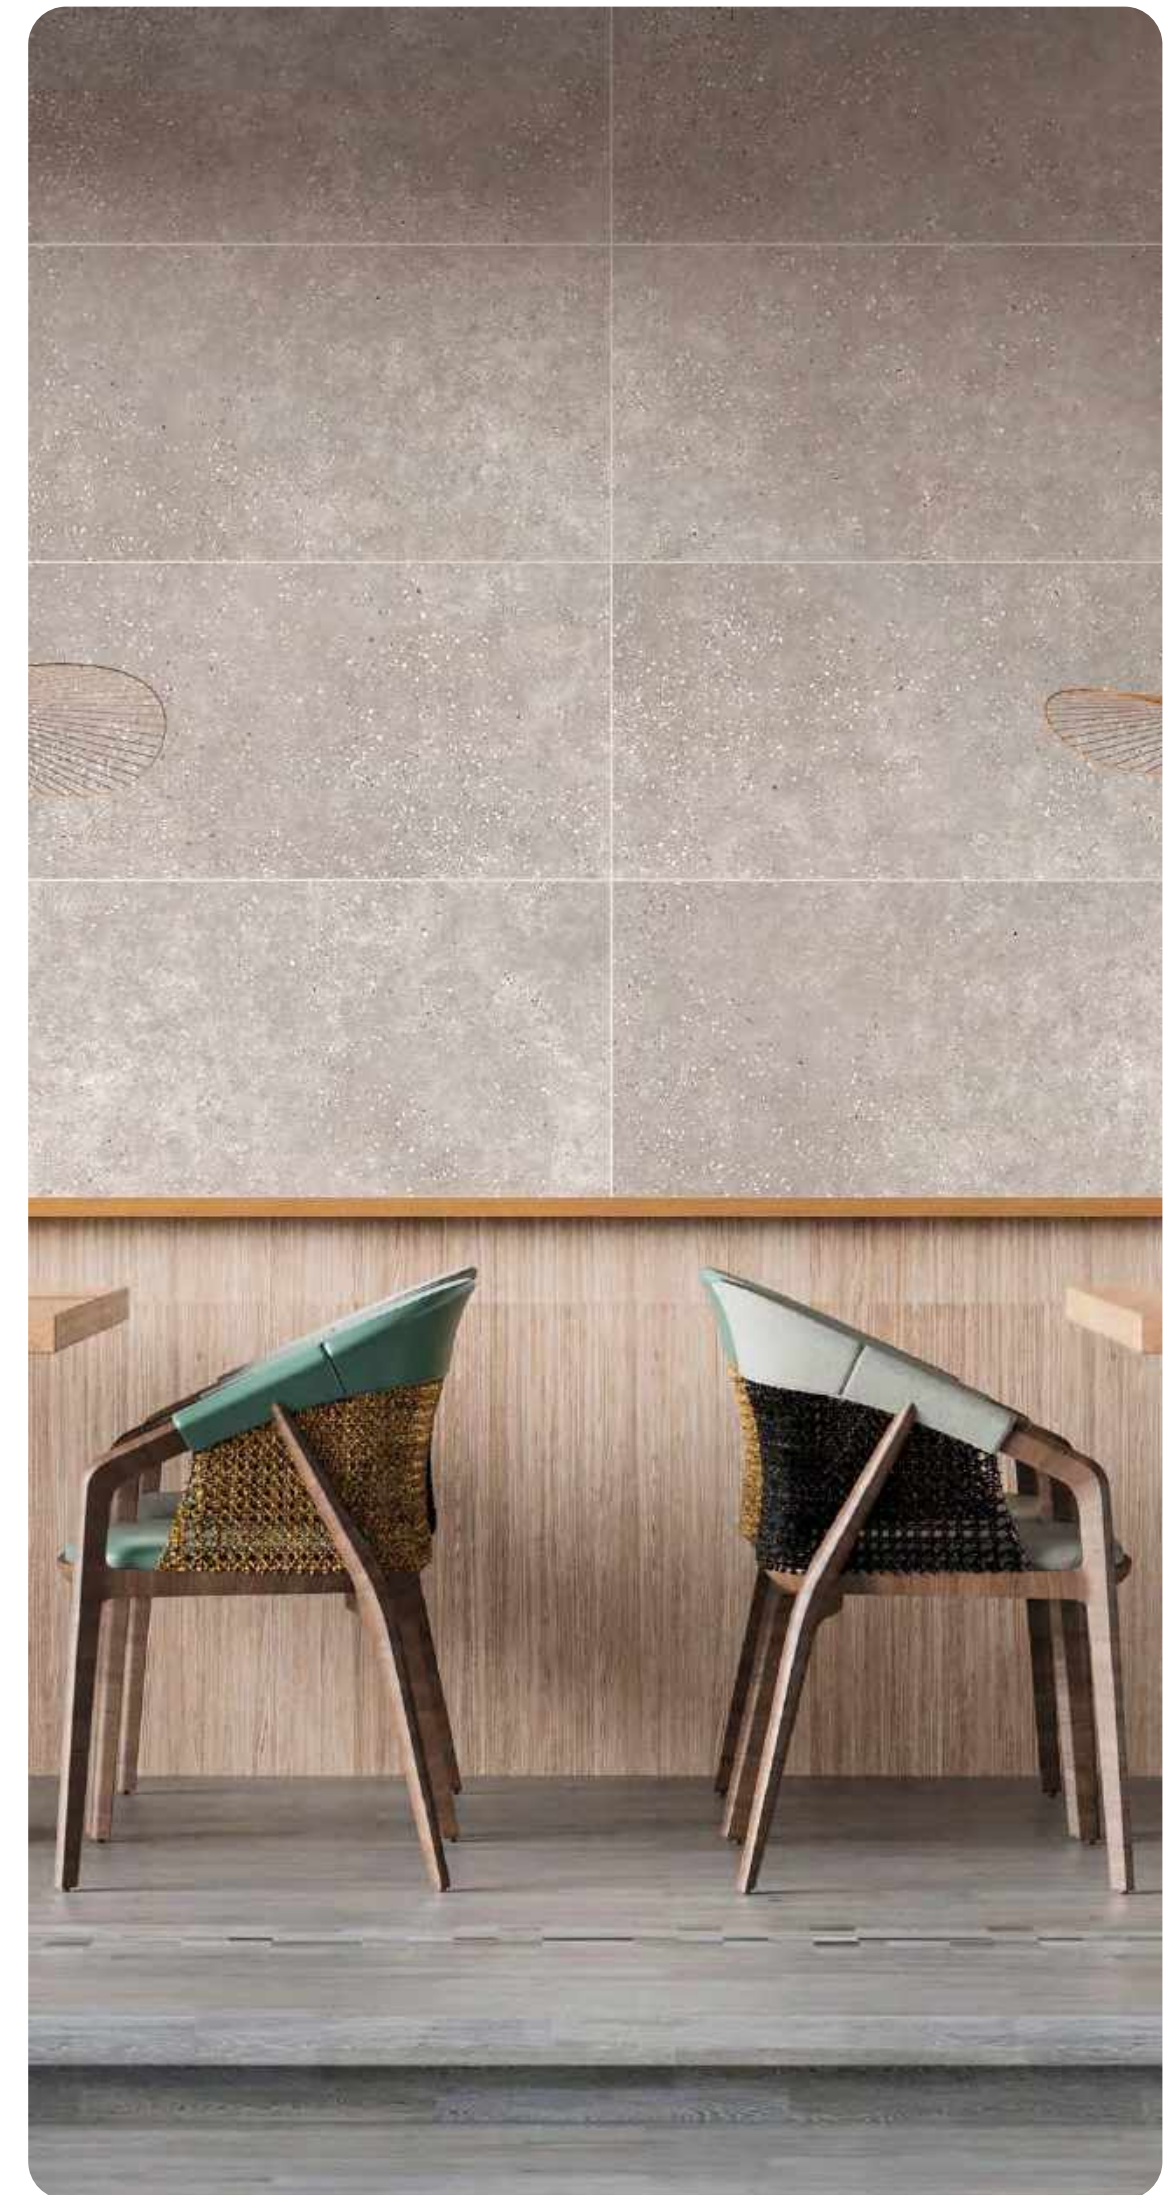

Номер панели на стене открытого типа – П 5  
Номер панели на стене закрытого типа – 18

Керамогранит Coral Rock – это универсальная коллекция, имитирующая текстуру натурального камня. Рисунок обладает максимальной естественностью, передавая малейшие нюансы, характерные для натурального материала – мелкие темные и светлые вкрапления, переходы оттенков, шероховатую поверхность. В результате сходство с природным материалом становится максимальным. Благодаря высоким техническим характеристикам керамогранита коллекцию Coral Rock можно использовать как внутри помещения, так и снаружи.