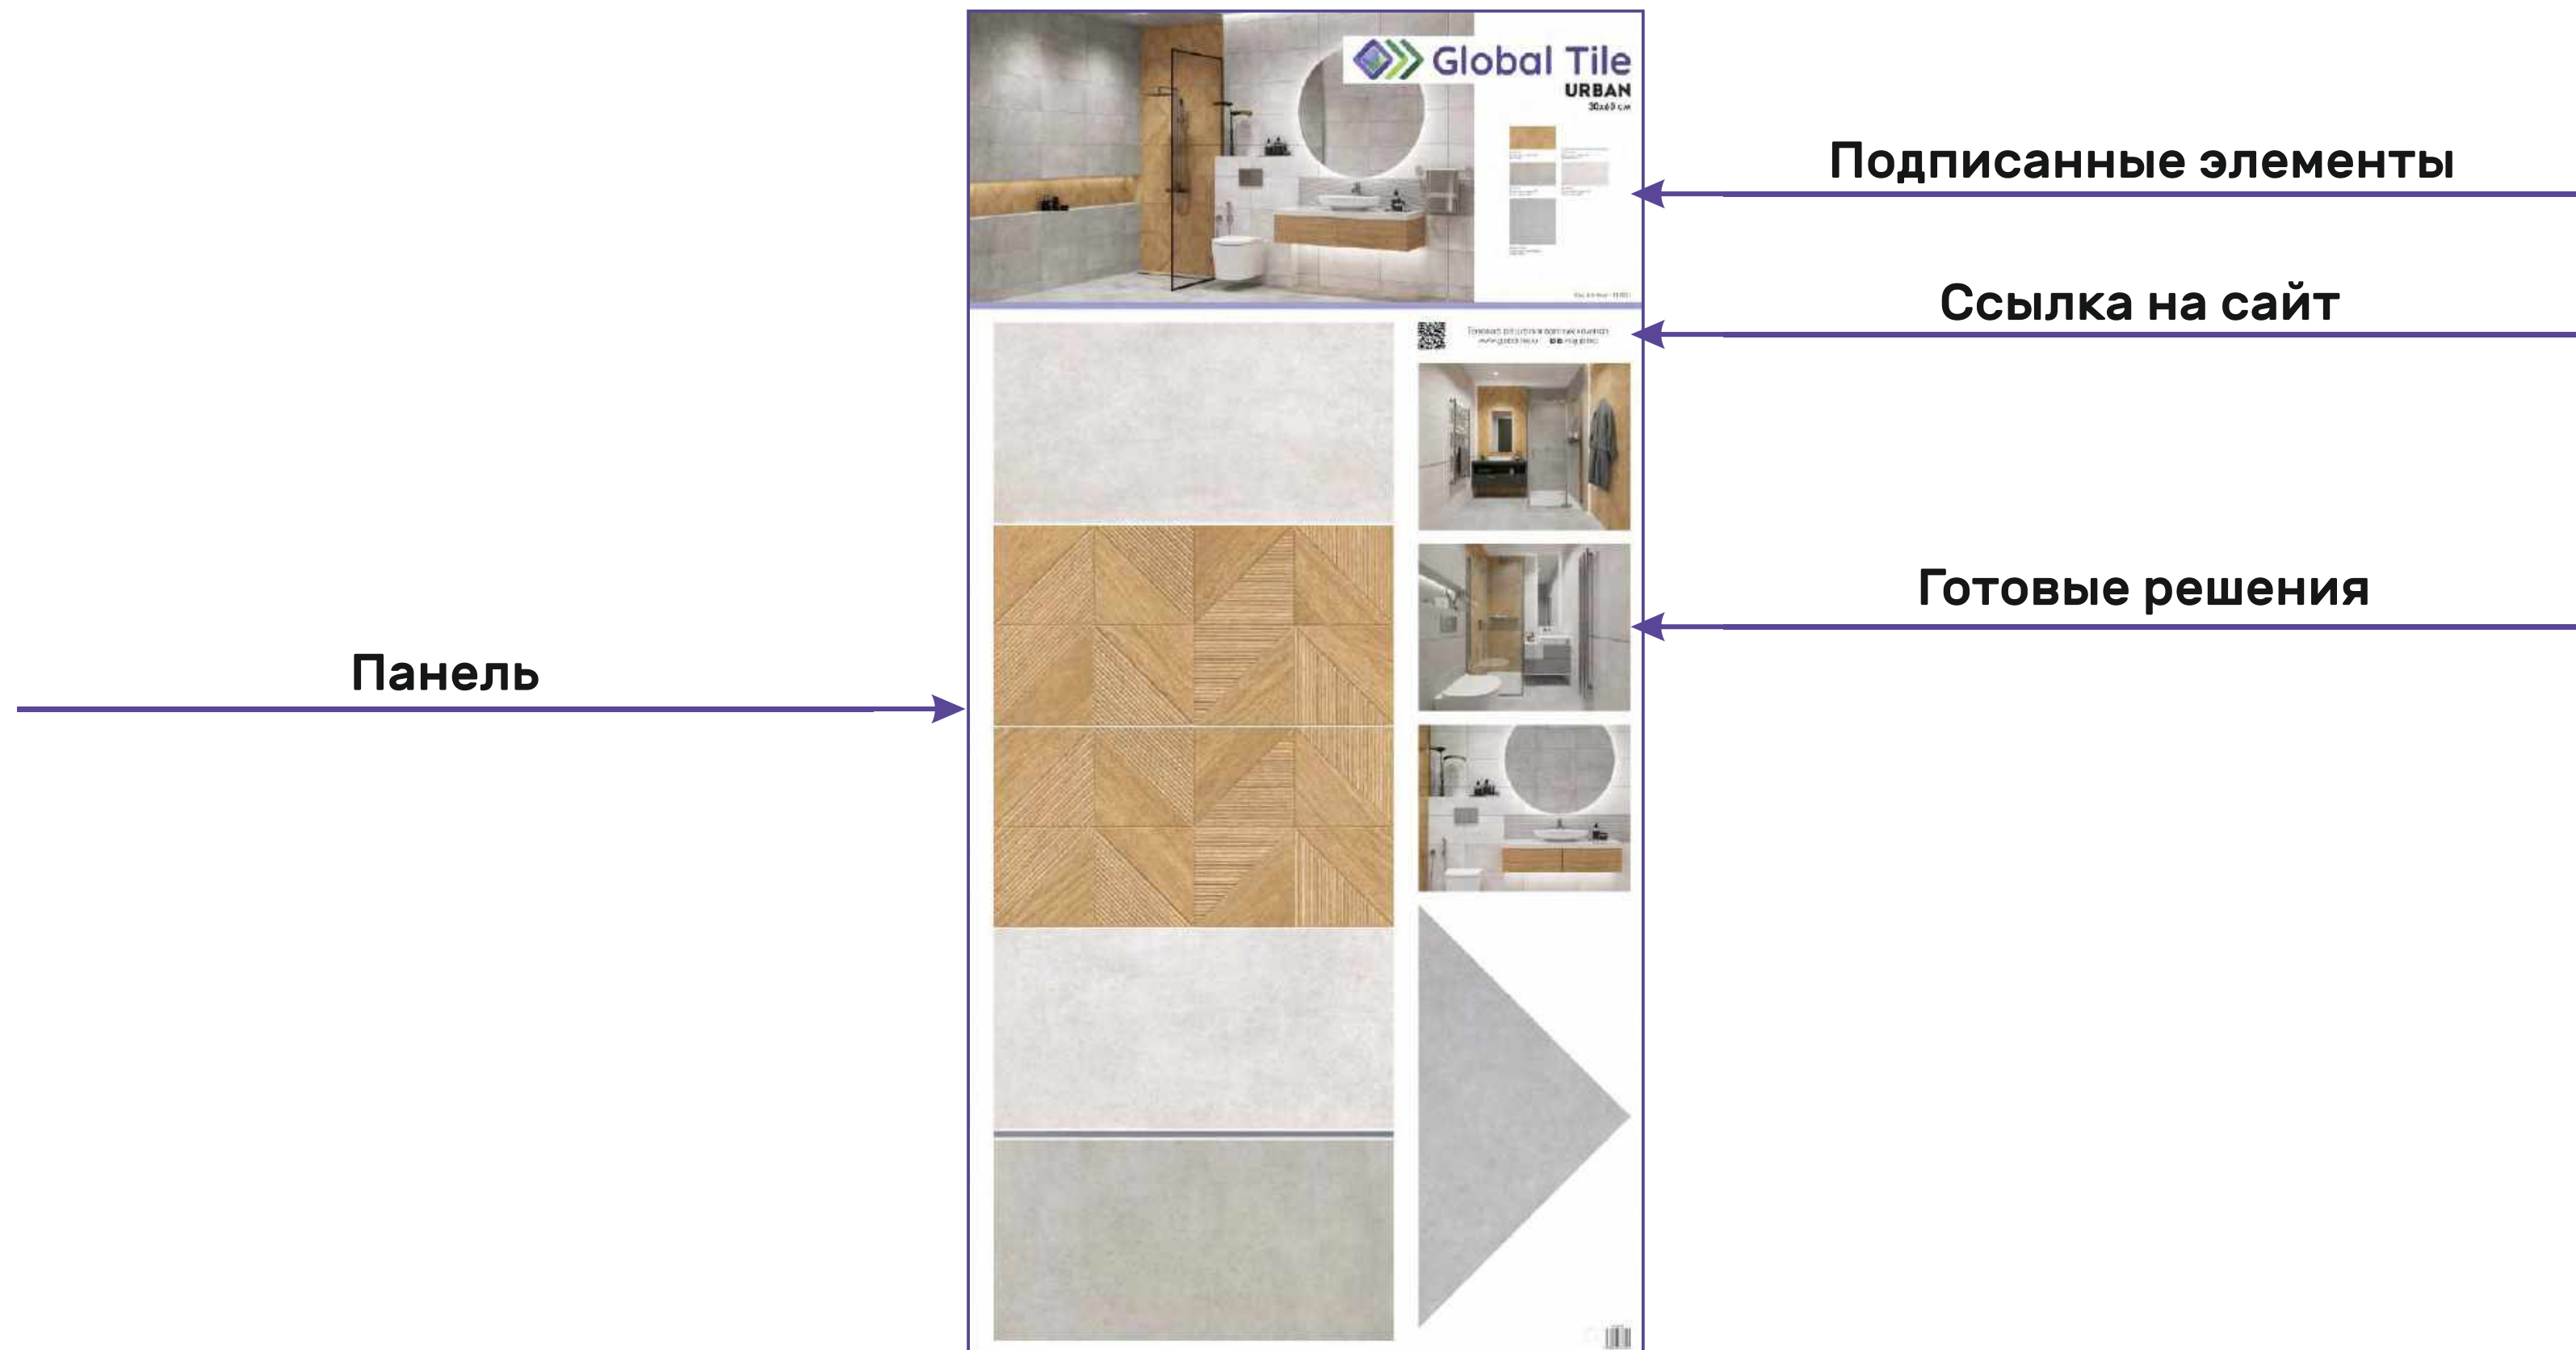

Ширина 304 см.

Высота – 250 см.

Глубина – 152,5 см.

Левая часть стенда

Правая часть стенда

Номер панели на стенде - Л 13

Номер панели на стенде - Л 12

РАЗБОРОТ