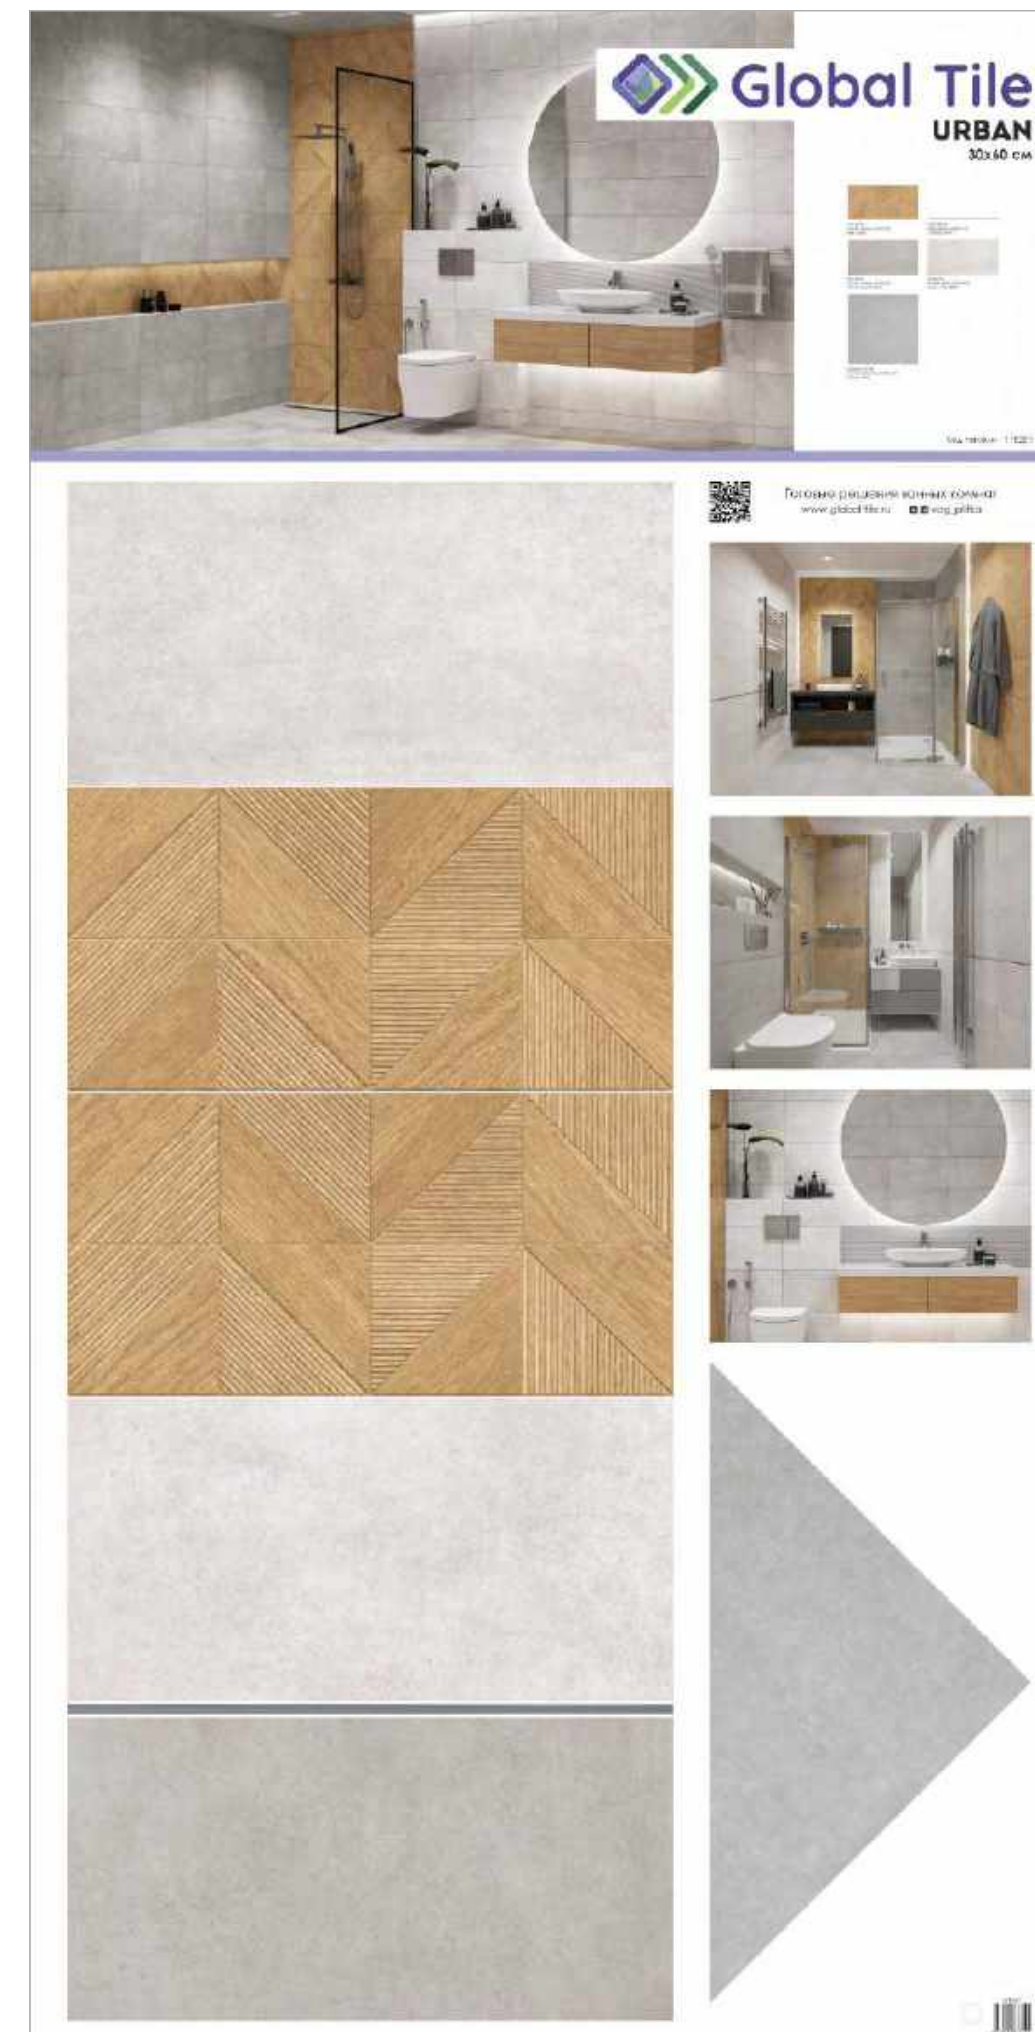

Номер панели на стене открытого типа – П 5  
Номер панели на стене закрытого типа – 18

Керамогранит Coral Rock – это универсальная коллекция, имитирующая текстуру натурального камня. Рисунок обладает максимальной естественностью, передавая малейшие нюансы, характерные для натурального материала – мелкие темные и светлые вкрапления, переходы оттенков, шероховатую поверхность. В результате сходство с природным материалом становится максимальным. Благодаря высоким техническим характеристикам керамогранита коллекцию Coral Rock можно использовать как внутри помещения, так и снаружи.