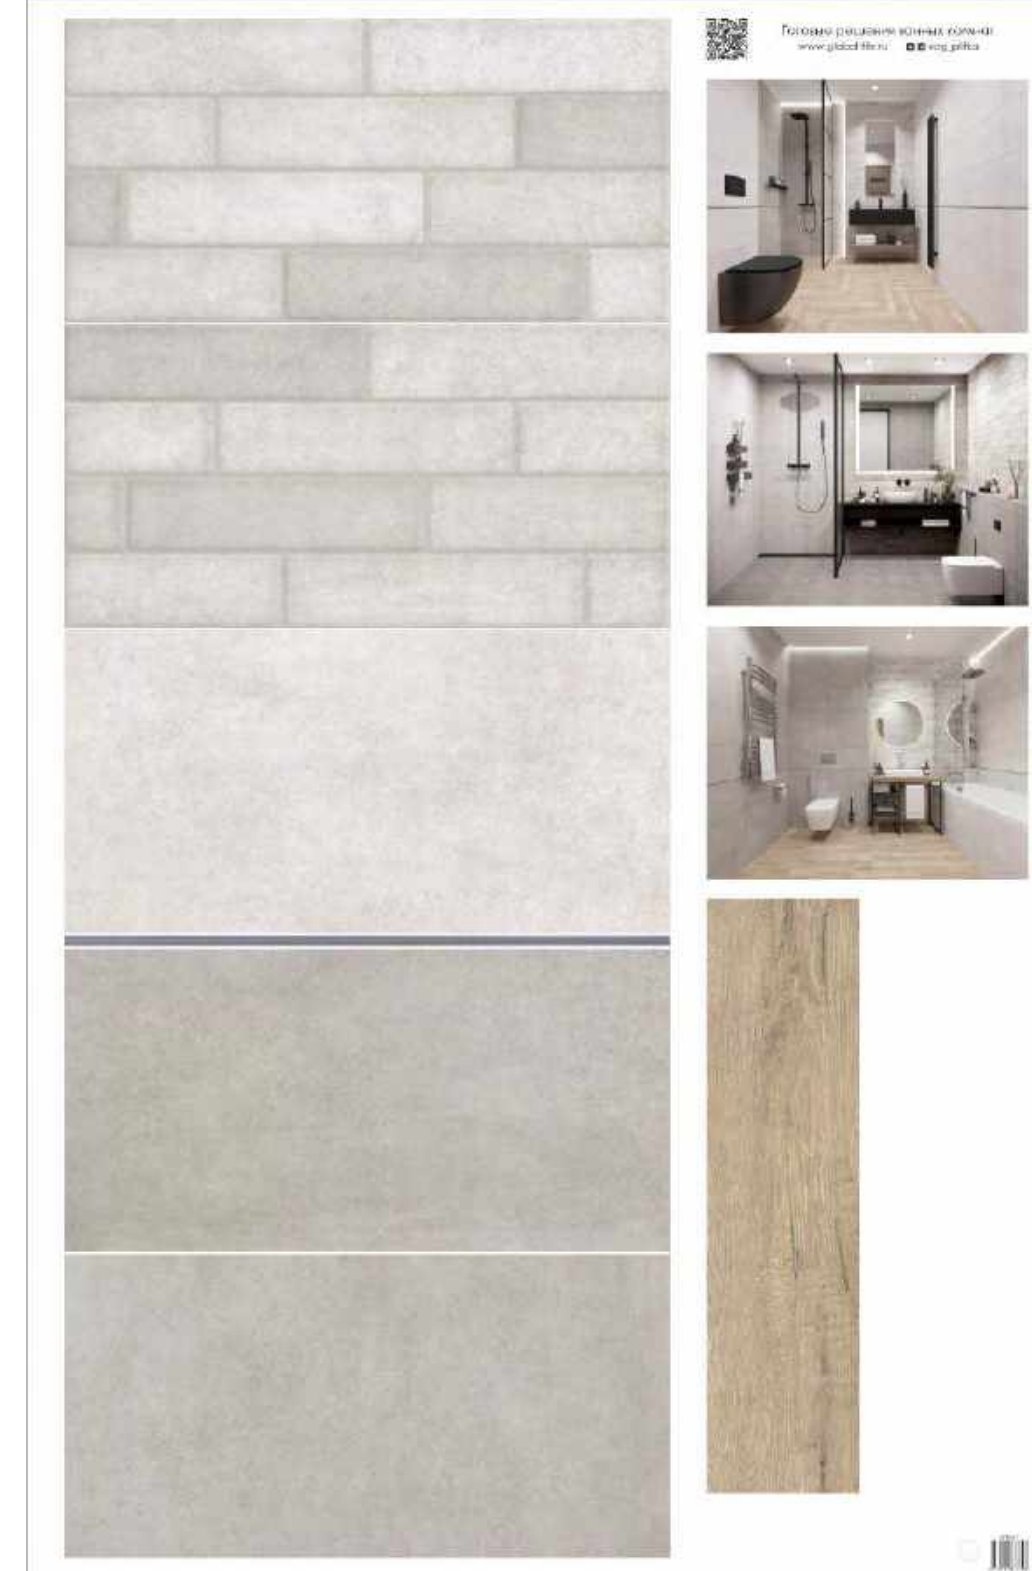

**15AL0049**  
Плитка грес глаз. Atlanta GT  
Серо-беж. 15\*60

30x60 см

15x60 см

Поверхность коллекции: матовая  
Структура поверхности: гладкая, рельефная  
Тип рисунка: бетон, геометрия  
Стиль коллекции: лофт  
Преимущества: трендовые текстуры коллекции, современный геометричный декор