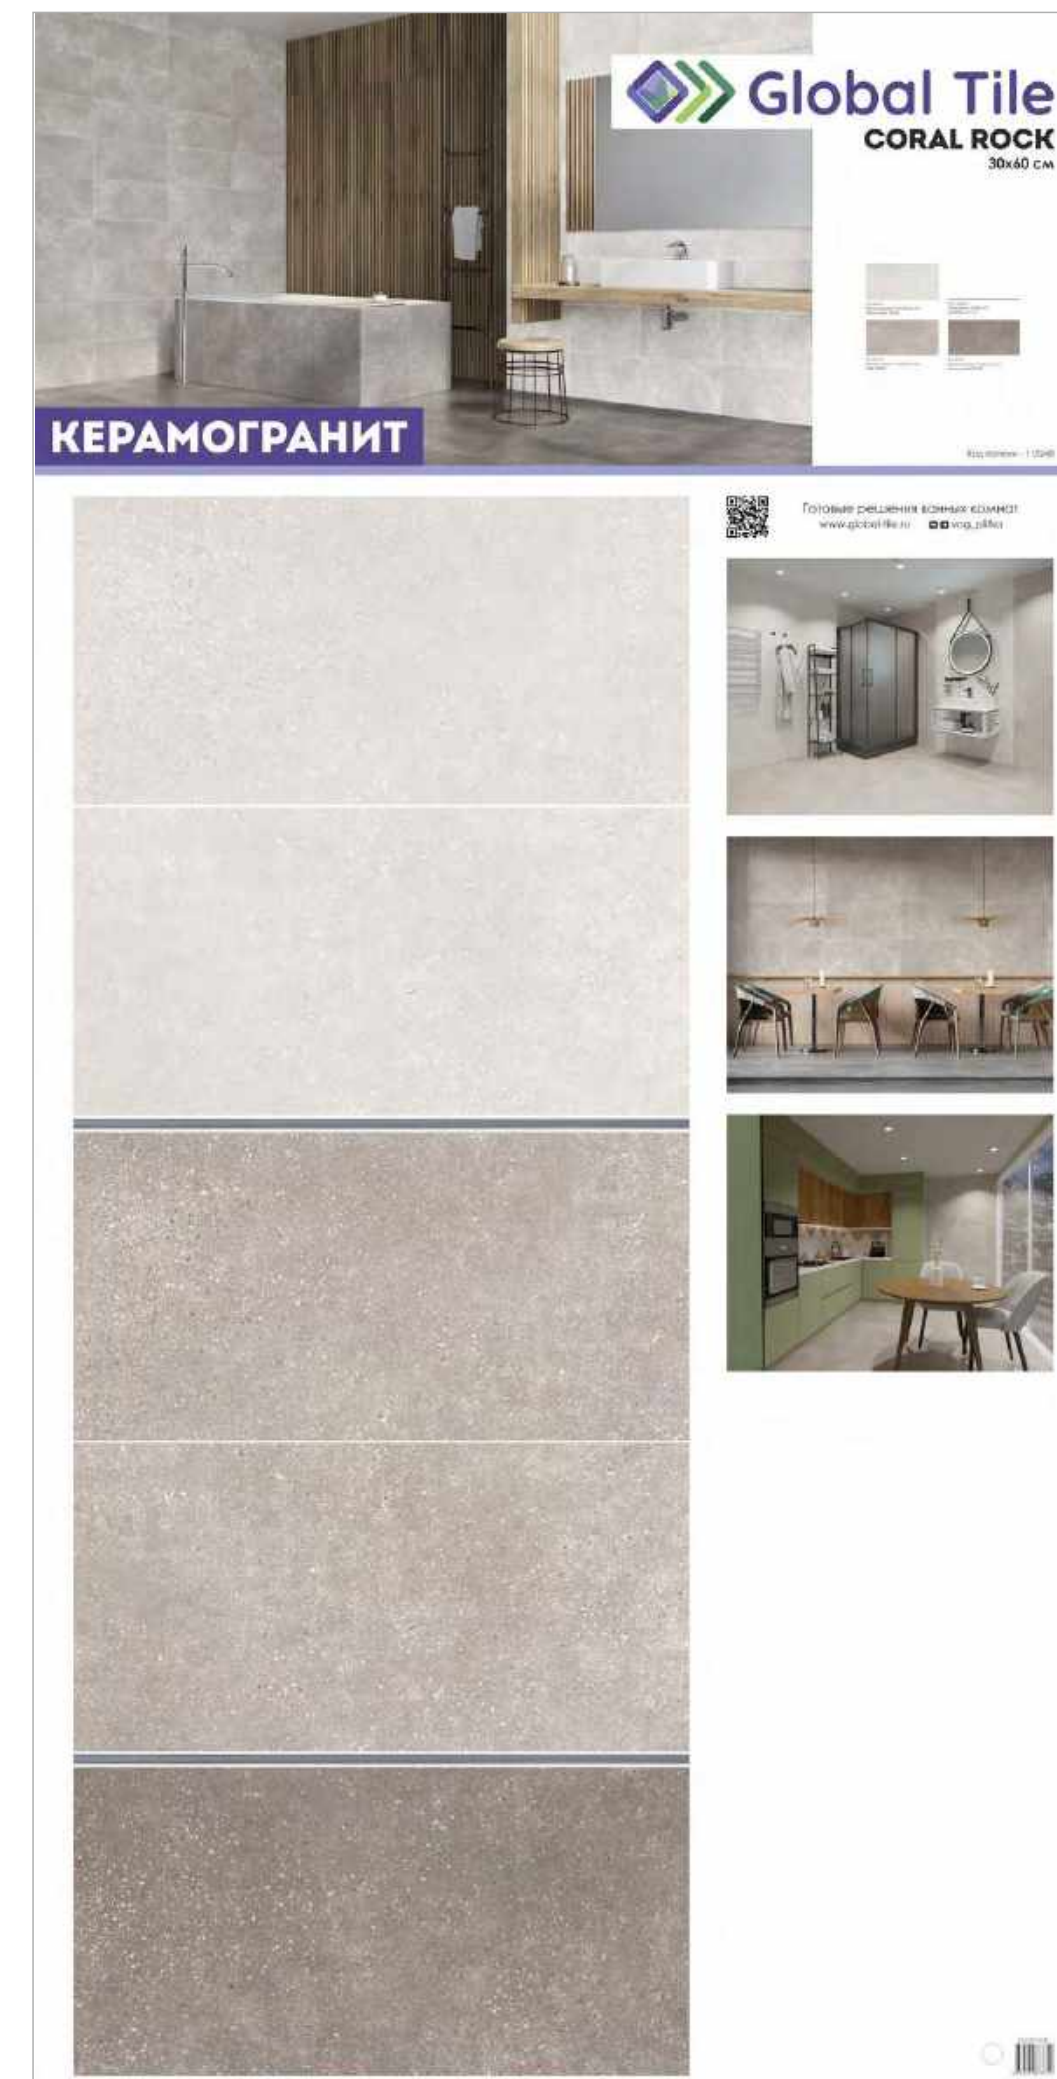

Керамогранит Coral Rock – это универсальная коллекция, имитирующая текстуру натурального камня. Рисунок обладает максимальной естественностью, передавая малейшие нюансы, характерные для натурального материала – мелкие темные и светлые вкрапления, переходы оттенков, шероховатую поверхность. В результате сходство с природным материалом становится максимальным. Благодаря высоким техническим характеристикам керамогранита коллекцию Coral Rock можно использовать как внутри помещения, так и снаружи.

GTS12600CS
Спец элем. Listello_GT
Серебро 60*1,2

30x60 см

Поверхность коллекции: матовая
Структура поверхности: гладкая
Тип рисунка: бетон
Стиль коллекции: лофт
Преимущества: керамогранит

Номер панели на стенде открытого типа – П 4
Номер панели на стенде закрытого типа – 17