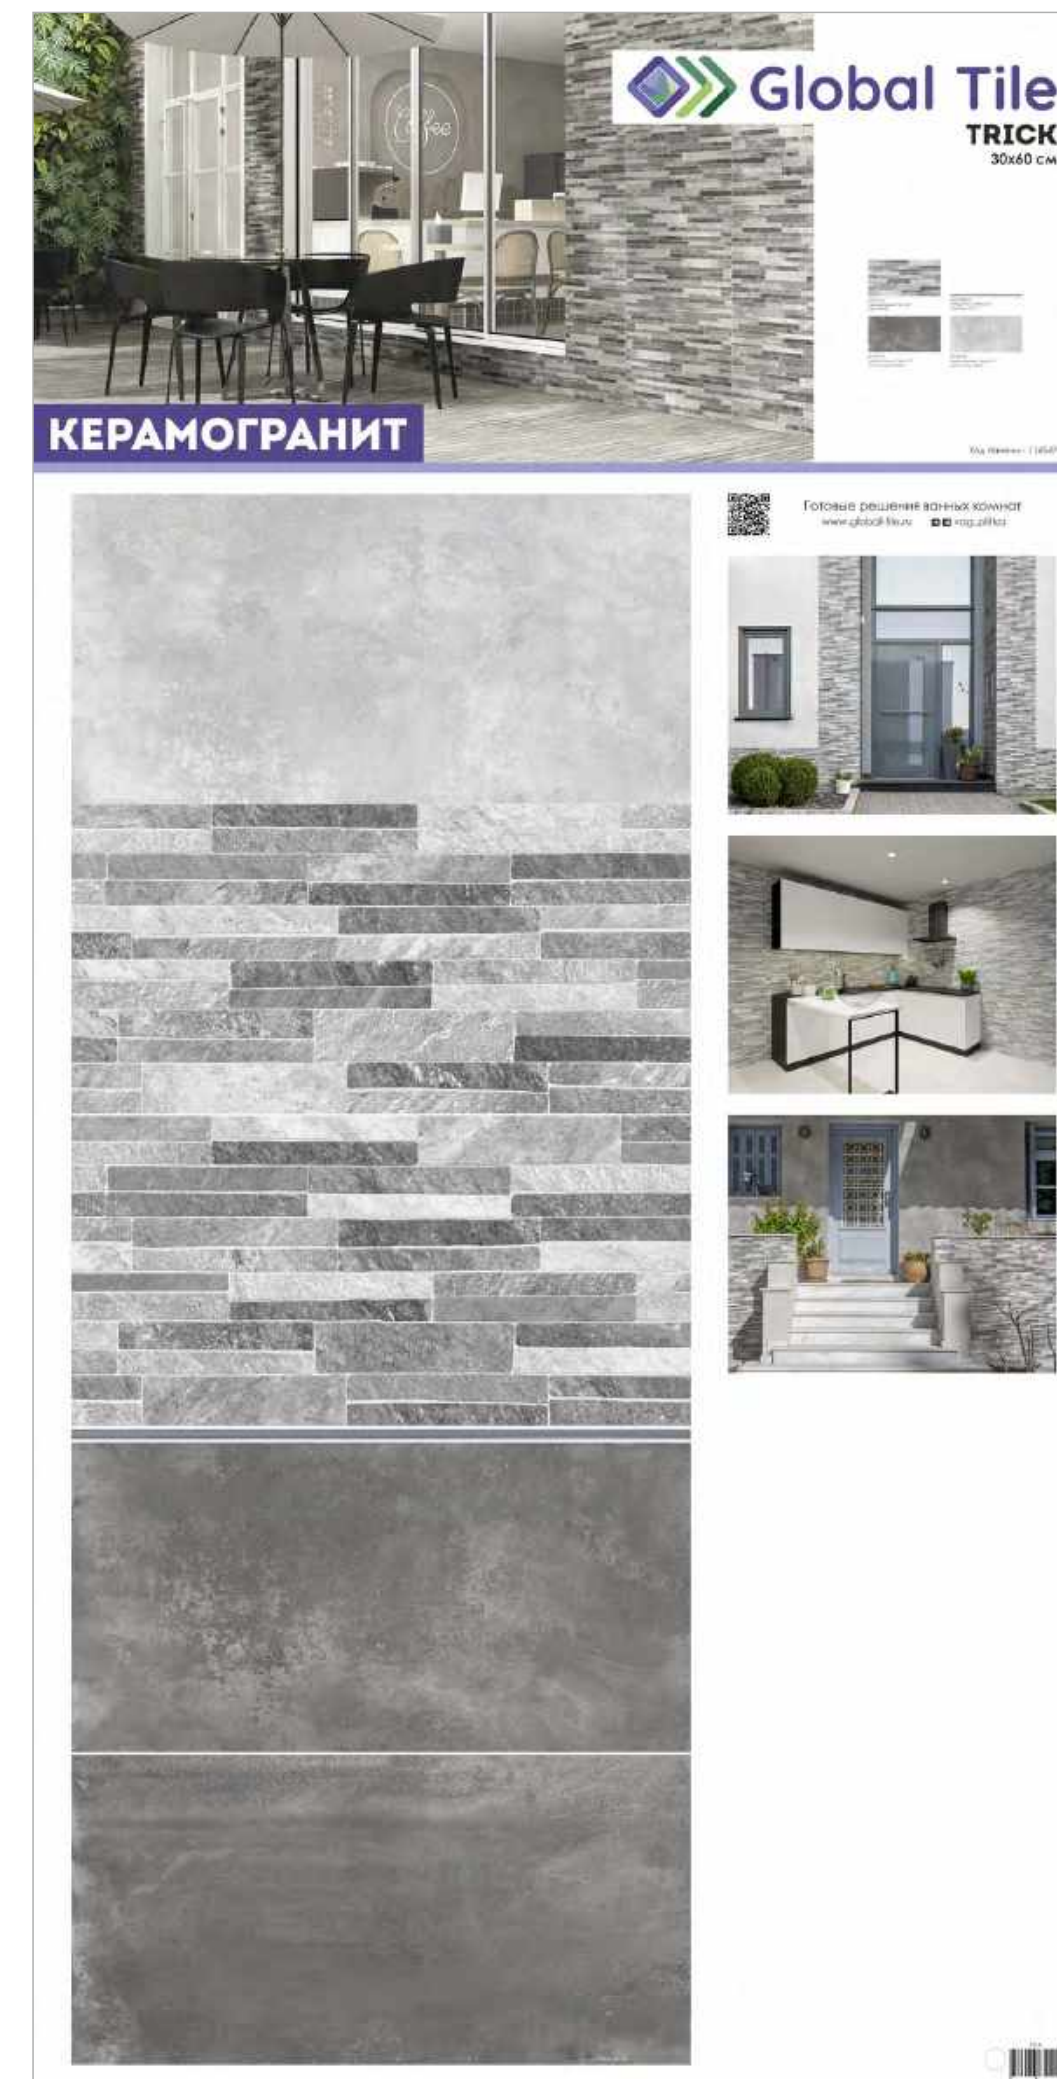

Коллекция Trick построена на миксе бетона и текстуры, имитирующей каменную кладку. Натуральный, естественный внешний вид плиты подчеркивает матовая поверхность и ярко выраженный рельеф. В сочетании с монохромным бетоном коллекция прекрасно подойдет для оформления ванных комнат, а керамогранит с текстурой камня поможет выделить акцентную зону в кухне или гостиной. Благодаря высокой износостойкости и морозостойкости керамогранит Trick будет отличным решением для наружной отделки стен загородного дома.

30x60 см

Поверхность коллекции: матовая
Структура поверхности: рельефная
Тип рисунка: бетон, камень
Стиль коллекции: лофт
Преимущества: керамогранит

Номер панели на стенде открытого типа - П 1
Номер панели на стенде закрытого типа - 14