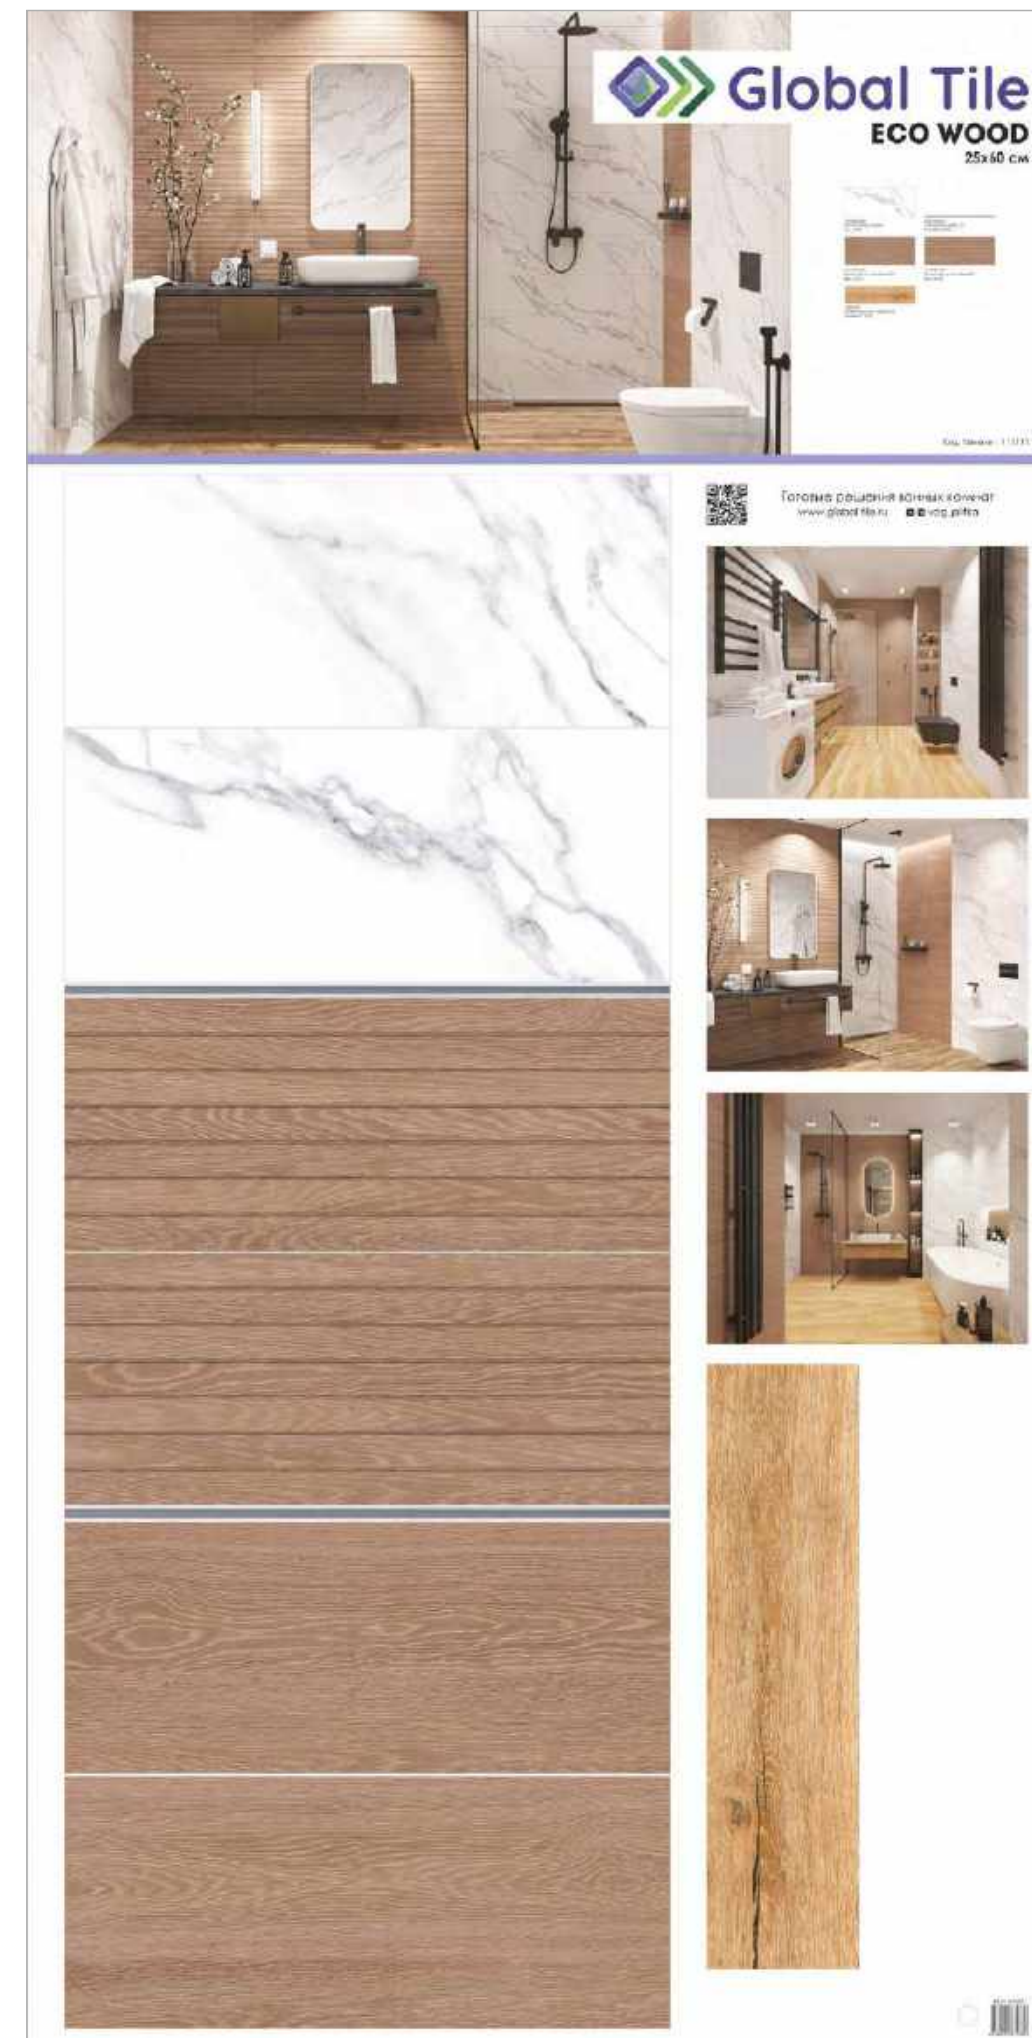

Есо Wood – это сочетание классического мрамор Calacatta и текстуры дерева. Красота и благородство натурального камня с его выразительными прожилками добавит интерьеру изысканности, а теплые оттенки дерева – уюта и гармонии. Коллекцию дополняет декор с рельефной поверхностью, который поможет зонировать пространство и выделить акцентную зону. Эта коллекция для тех, кто ценит гармонию фактур, красоту природных материалов и лаконичность в дизайне.

25x60 см

15x60 см

Поверхность коллекции: матовая
Структура поверхности: гладкая
Тип рисунка: мрамор, дерево
Стиль коллекции: неоклассика, минимализм
Преимущества: лаконичный дизайн, трендовое сочетание мрамора и дерева

Номер панели на стене открытого типа – Л 3
Номер панели на стене закрытого типа – 3