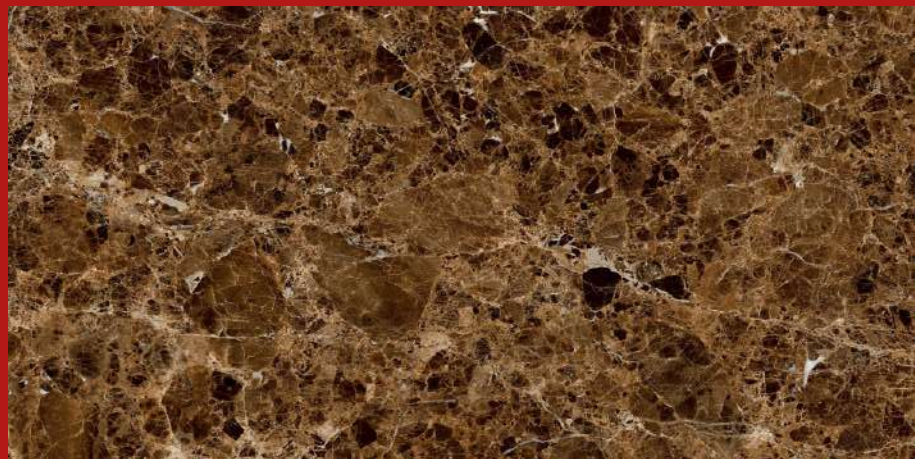

 Global Tile

**DARK IMPERADOR**

GT120604904HPR

Коричневый

ОКНА: 5 РЕІ: 2 СУПЕРПОЛИРОВКА 60X120

PPЦ

**1790₽** ~~2 690 р/м²~~

скидки  
до **45%**  
НА КЕРАМОГРАНИТ  
60x60 и 60x120