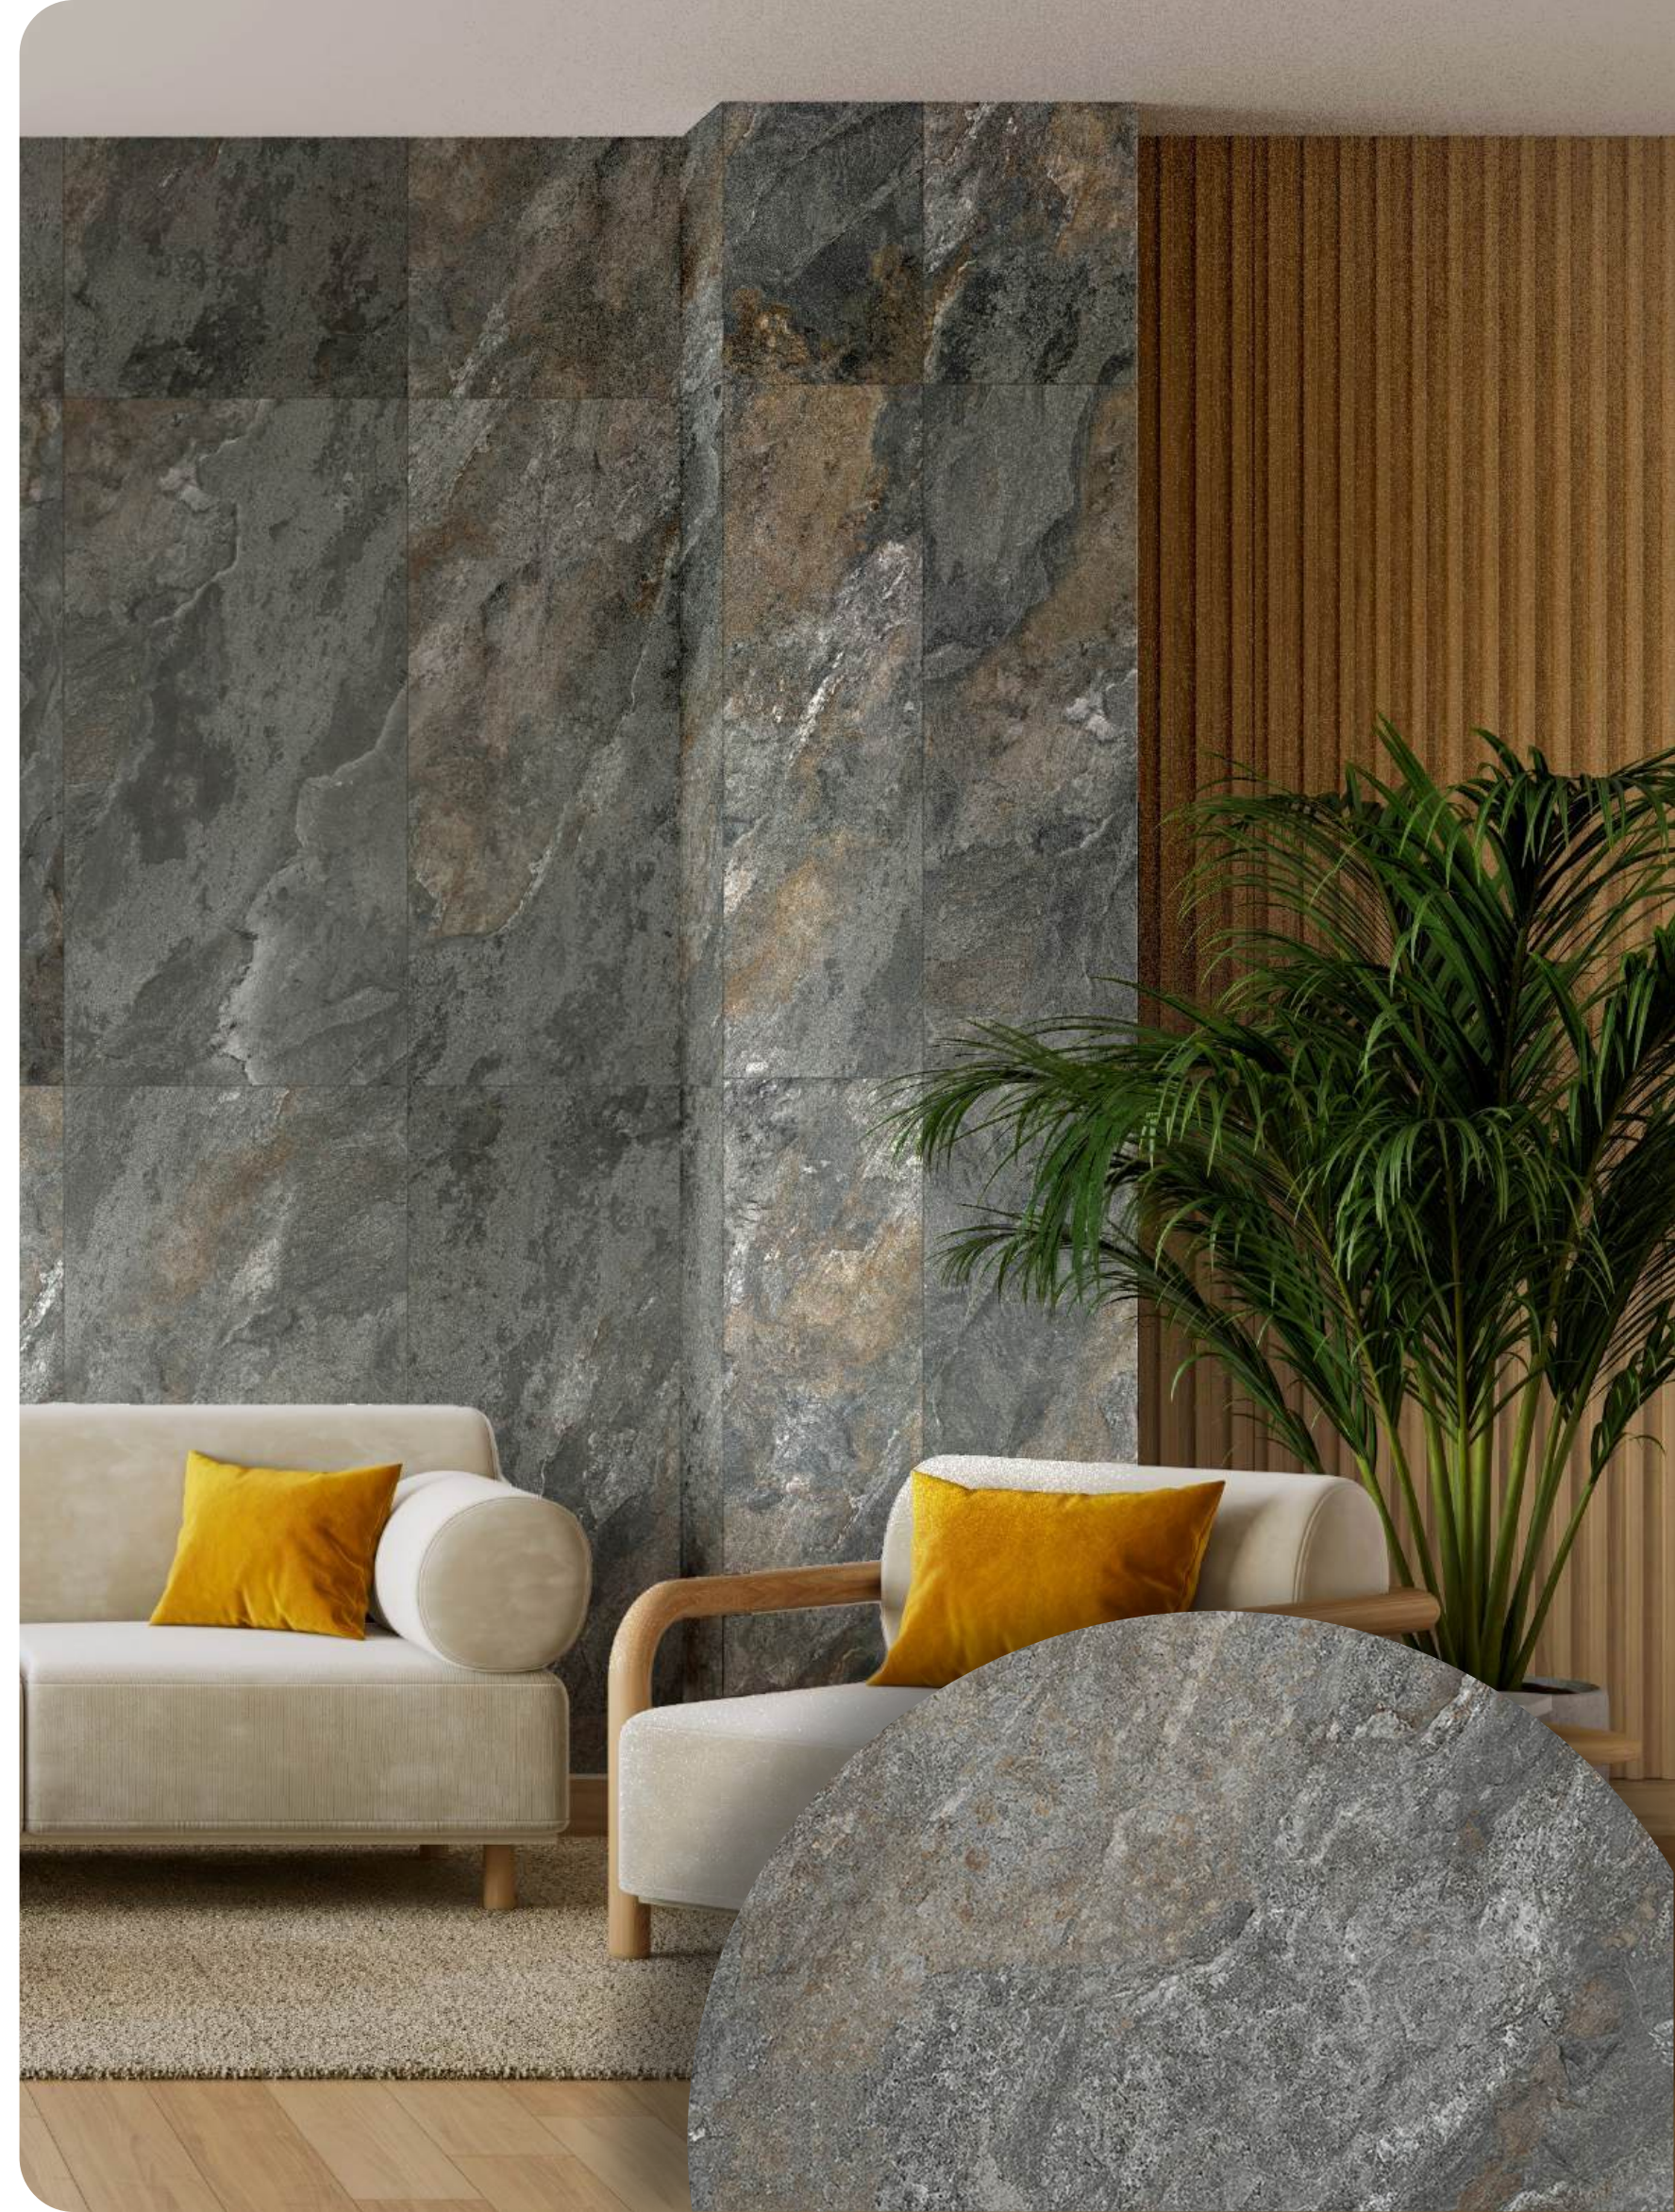

# МОНТАНА / MONTANA

GT1206025509MCR

Темно-серый, Карвинг

Коллекция Монтана вдохновлена мощной природной эстетикой скальных пород и ардезии. Глубокий графитово-серый фон пересекают крупные минеральные пласты, природные разломы и характерные каменные слои, дополненные тёплыми окисленными включениями, создающими эффект естественного старения породы. Формат 60×120 см позволяет наиболее полно раскрыть масштаб и выразительность рисунка, создавая цельные поверхности с ощущением природного монолита.