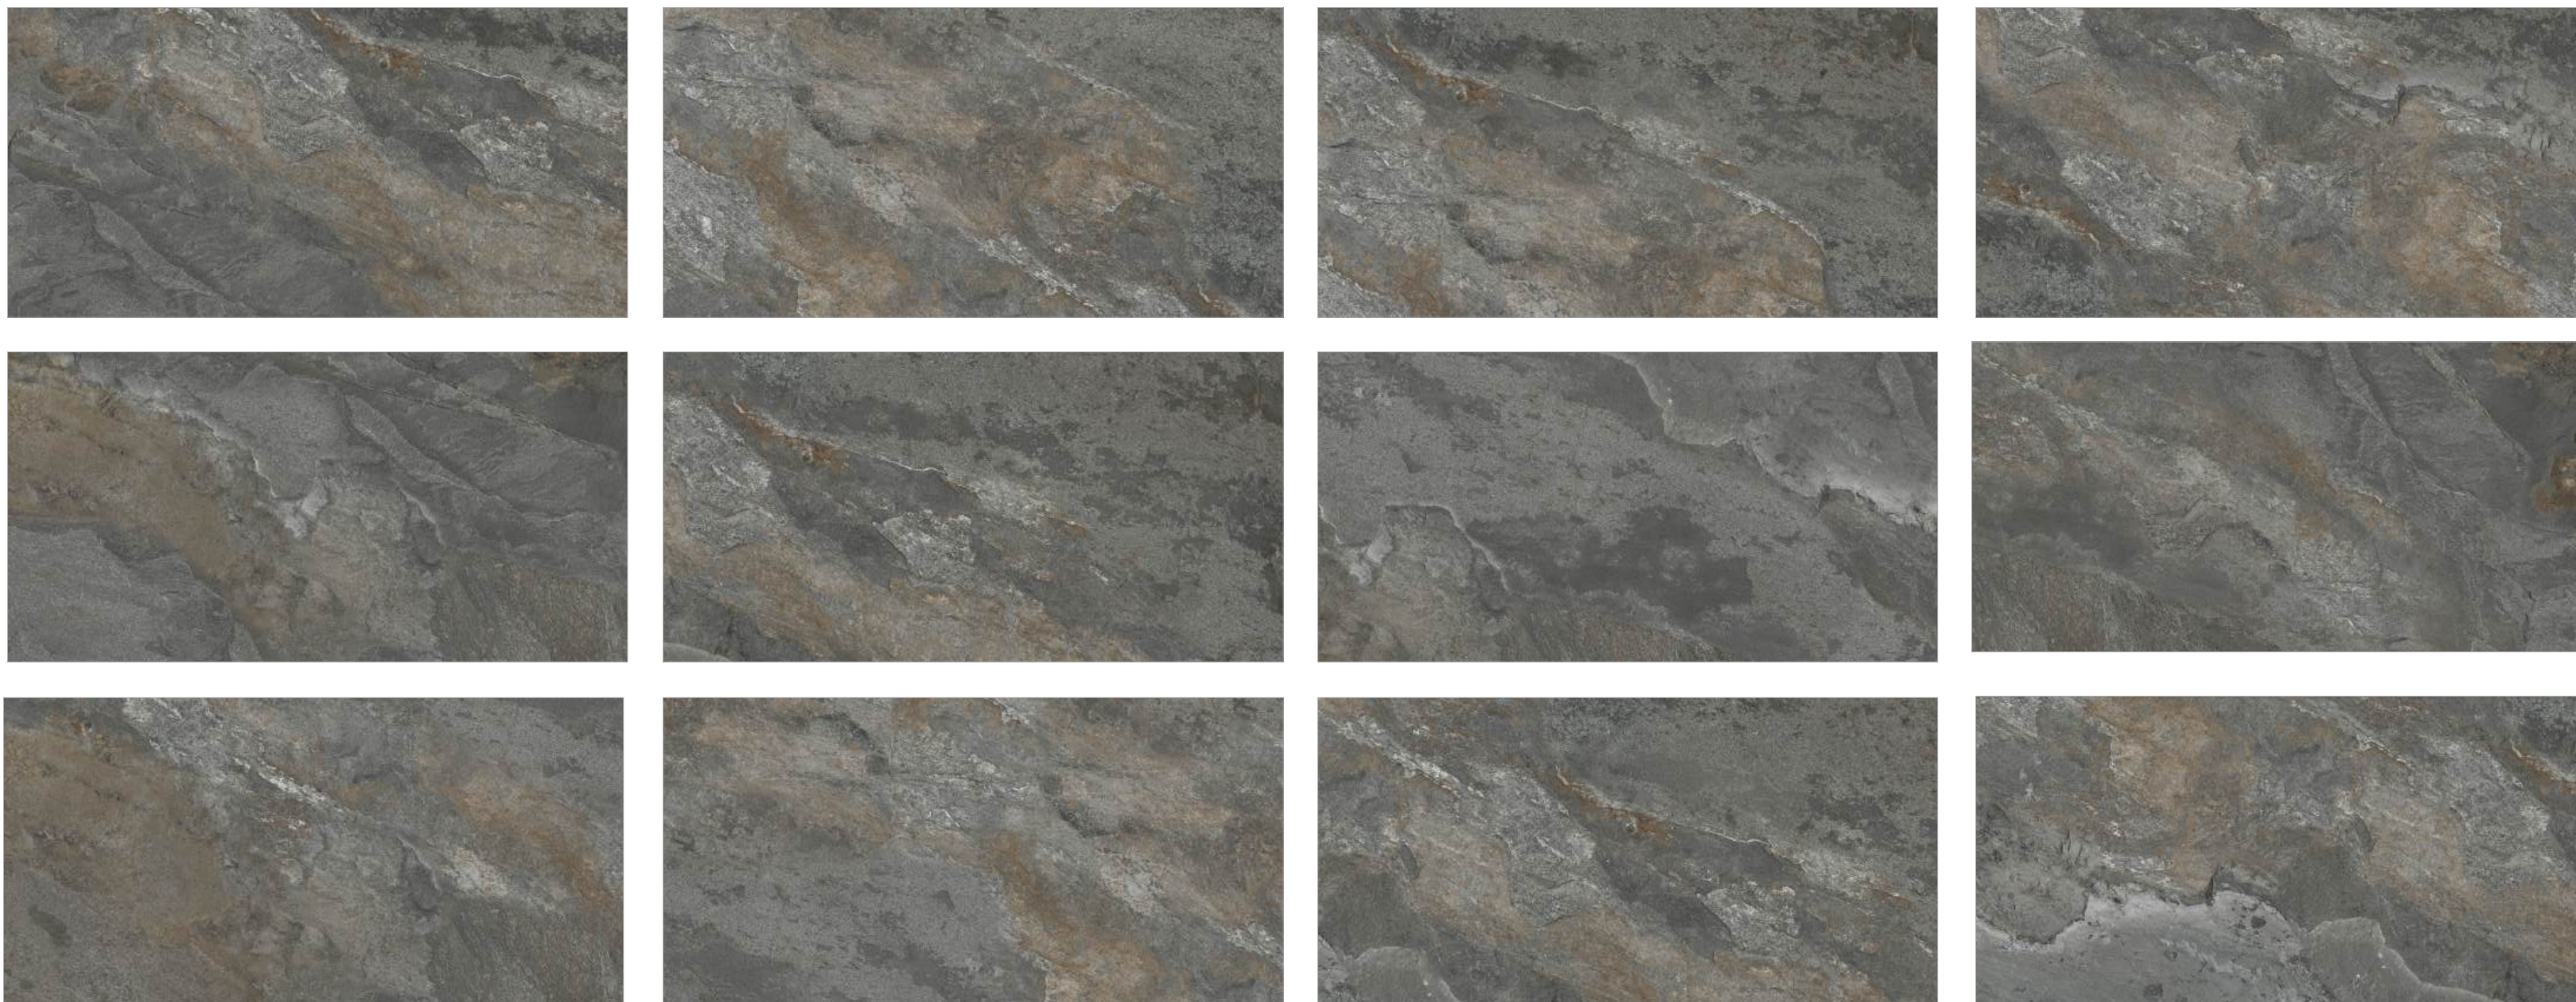

# МОНТАНА / MONTANA

GT1206025509MCR

Темно-серый, Карвинг

Коллекция Монтана вдохновлена мощной природной эстетикой скальных пород и ардезии. Глубокий графитово-серый фон пересекают крупные минеральные пласты, природные разломы и характерные каменные слои, дополненные тёплыми окисленными включениями, создающими эффект естественного старения породы. Формат 60×120 см позволяет наиболее полно раскрыть масштаб и выразительность рисунка, создавая цельные поверхности с ощущением природного монолита.