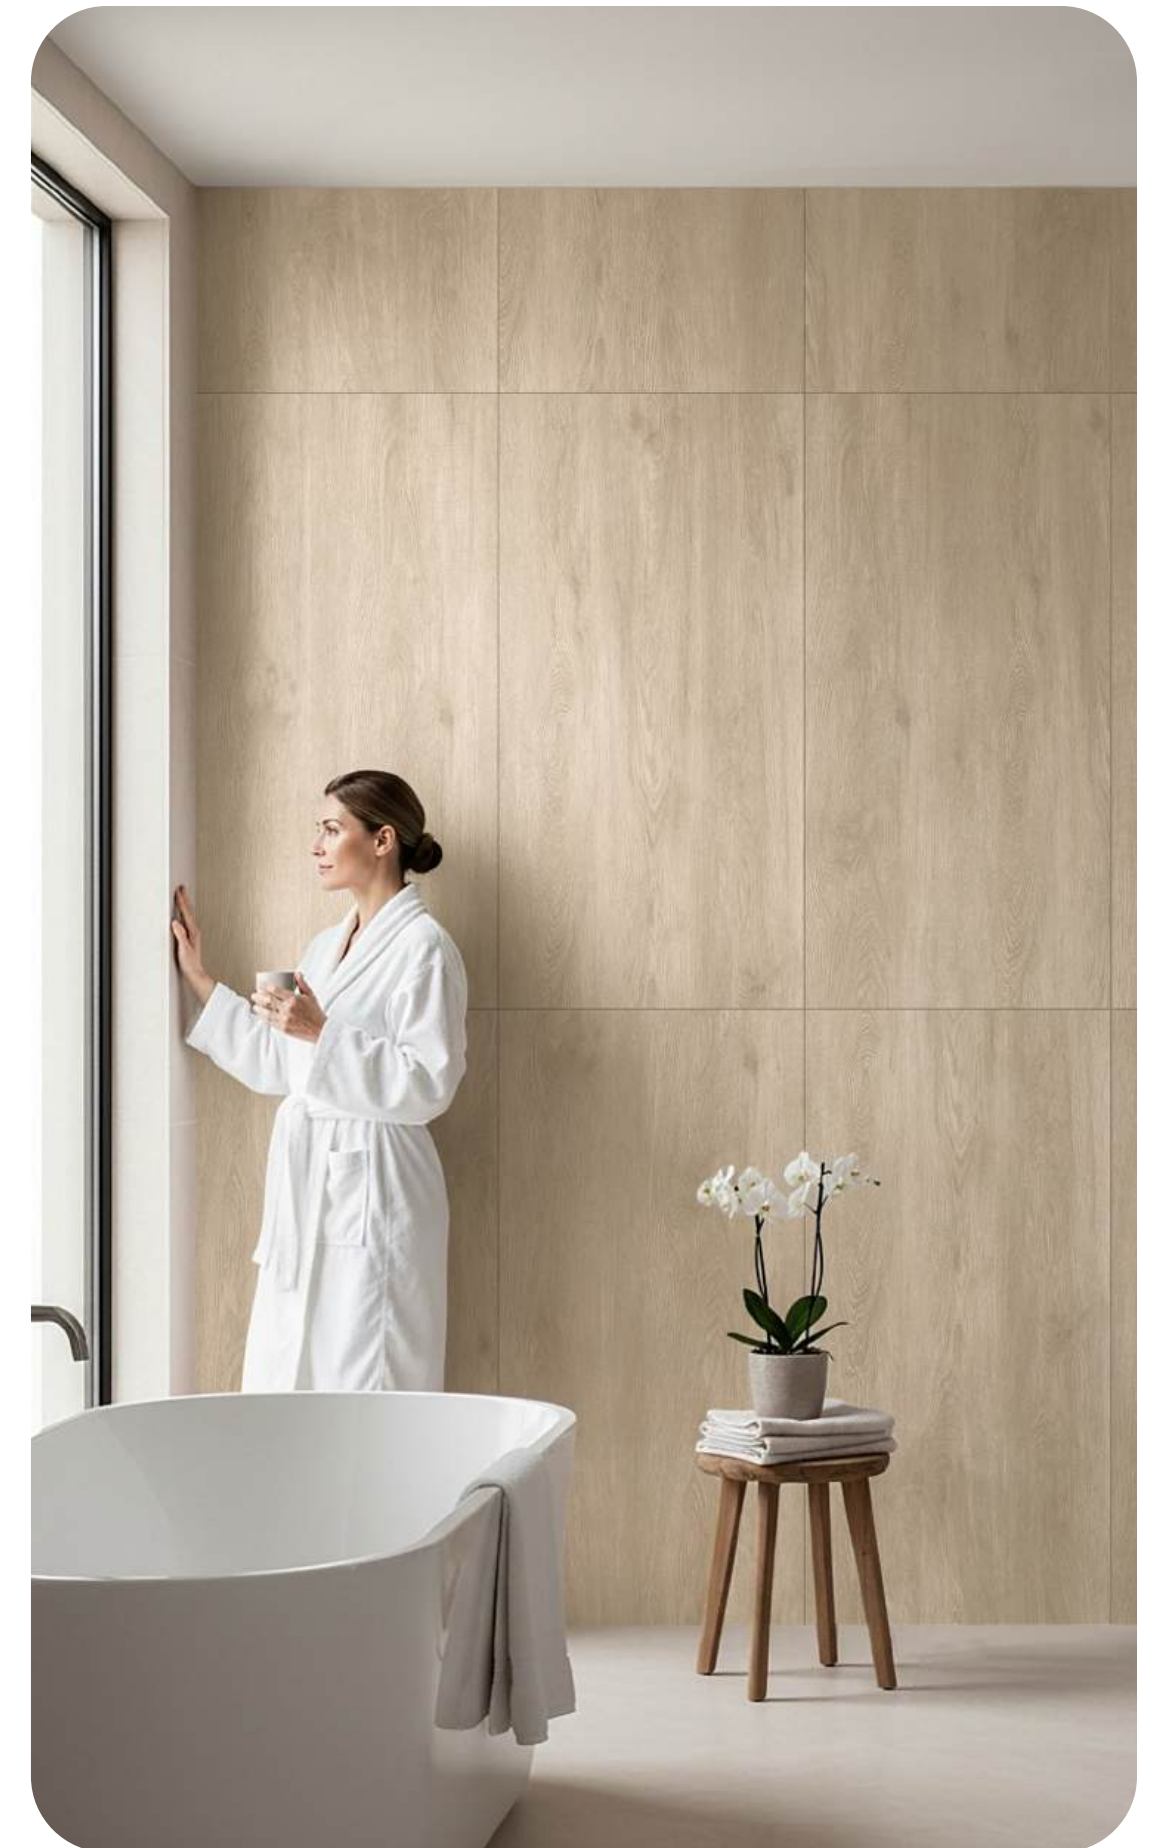

СИРИУС / SIRIUS

GT1206024302MCR

Бежевый, карвинг

60x120 см

Керамогранит Сириус, коллекция в бежевом оттенке, воплощает гармонию природы и современных технологий, предлагая изысканное решение для создания уютного и стильного интерьера. Имитируя текстуру натурального дерева, эта коллекция привносит тепло и элегантность в любое пространство. Бежевый оттенок Сириус – это палитра спокойствия и умиротворения. Он наполняет помещение светом, визуально расширяя его и создавая атмосферу легкости. Этот нейтральный тон легко сочетается с различными стилями интерьера, от классики до минимализма, позволяя создать гармоничное и сбалансированное пространство.