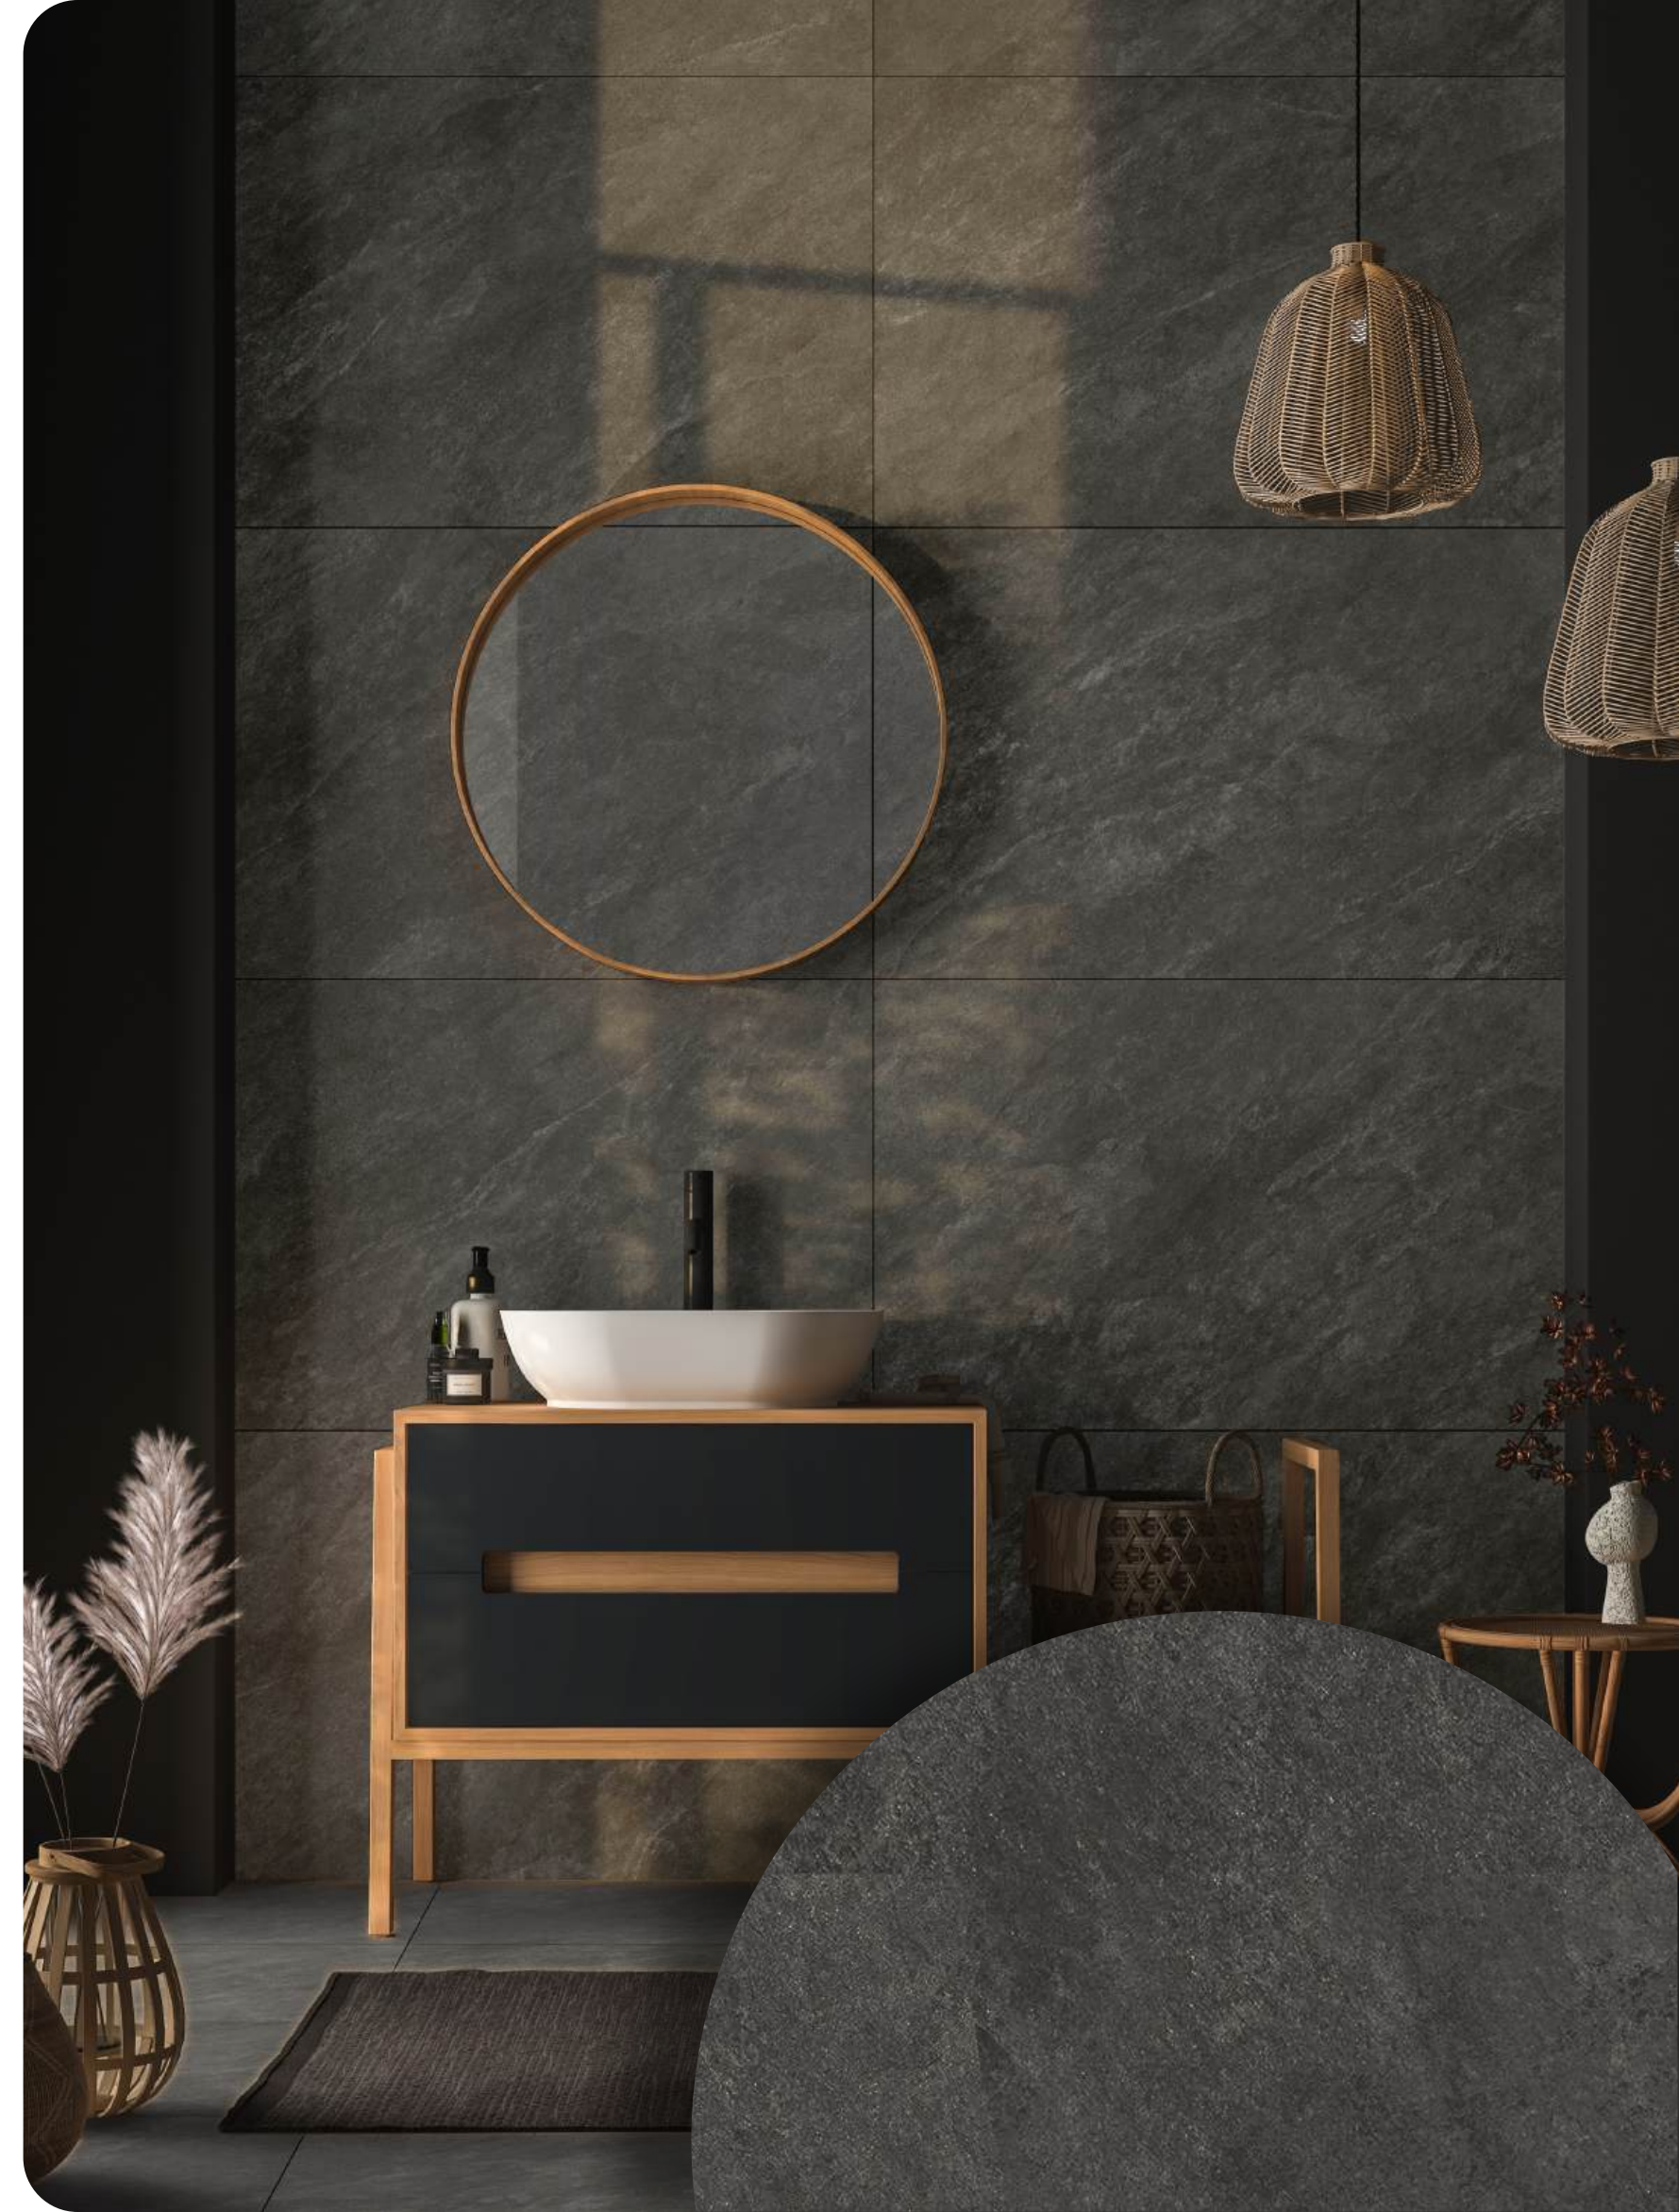

САВАННА / SAVANNA

GT1206024005MSR

Черный, Сахар

посмотреть видео эффекта

ОКНА: 12 PEI: 3 МАТОВЫЙ 60x120

Материал: керамогранит

Толщина: 9,5 мм.

Ректификат

размер см	количество штук в коробке	количество м² в коробке	количество коробок на паллете	количество на паллете, м²	средний вес коробки, кг
60x120	2	1,44	30	43,2	30,333

GLOBAL-TILE.RU