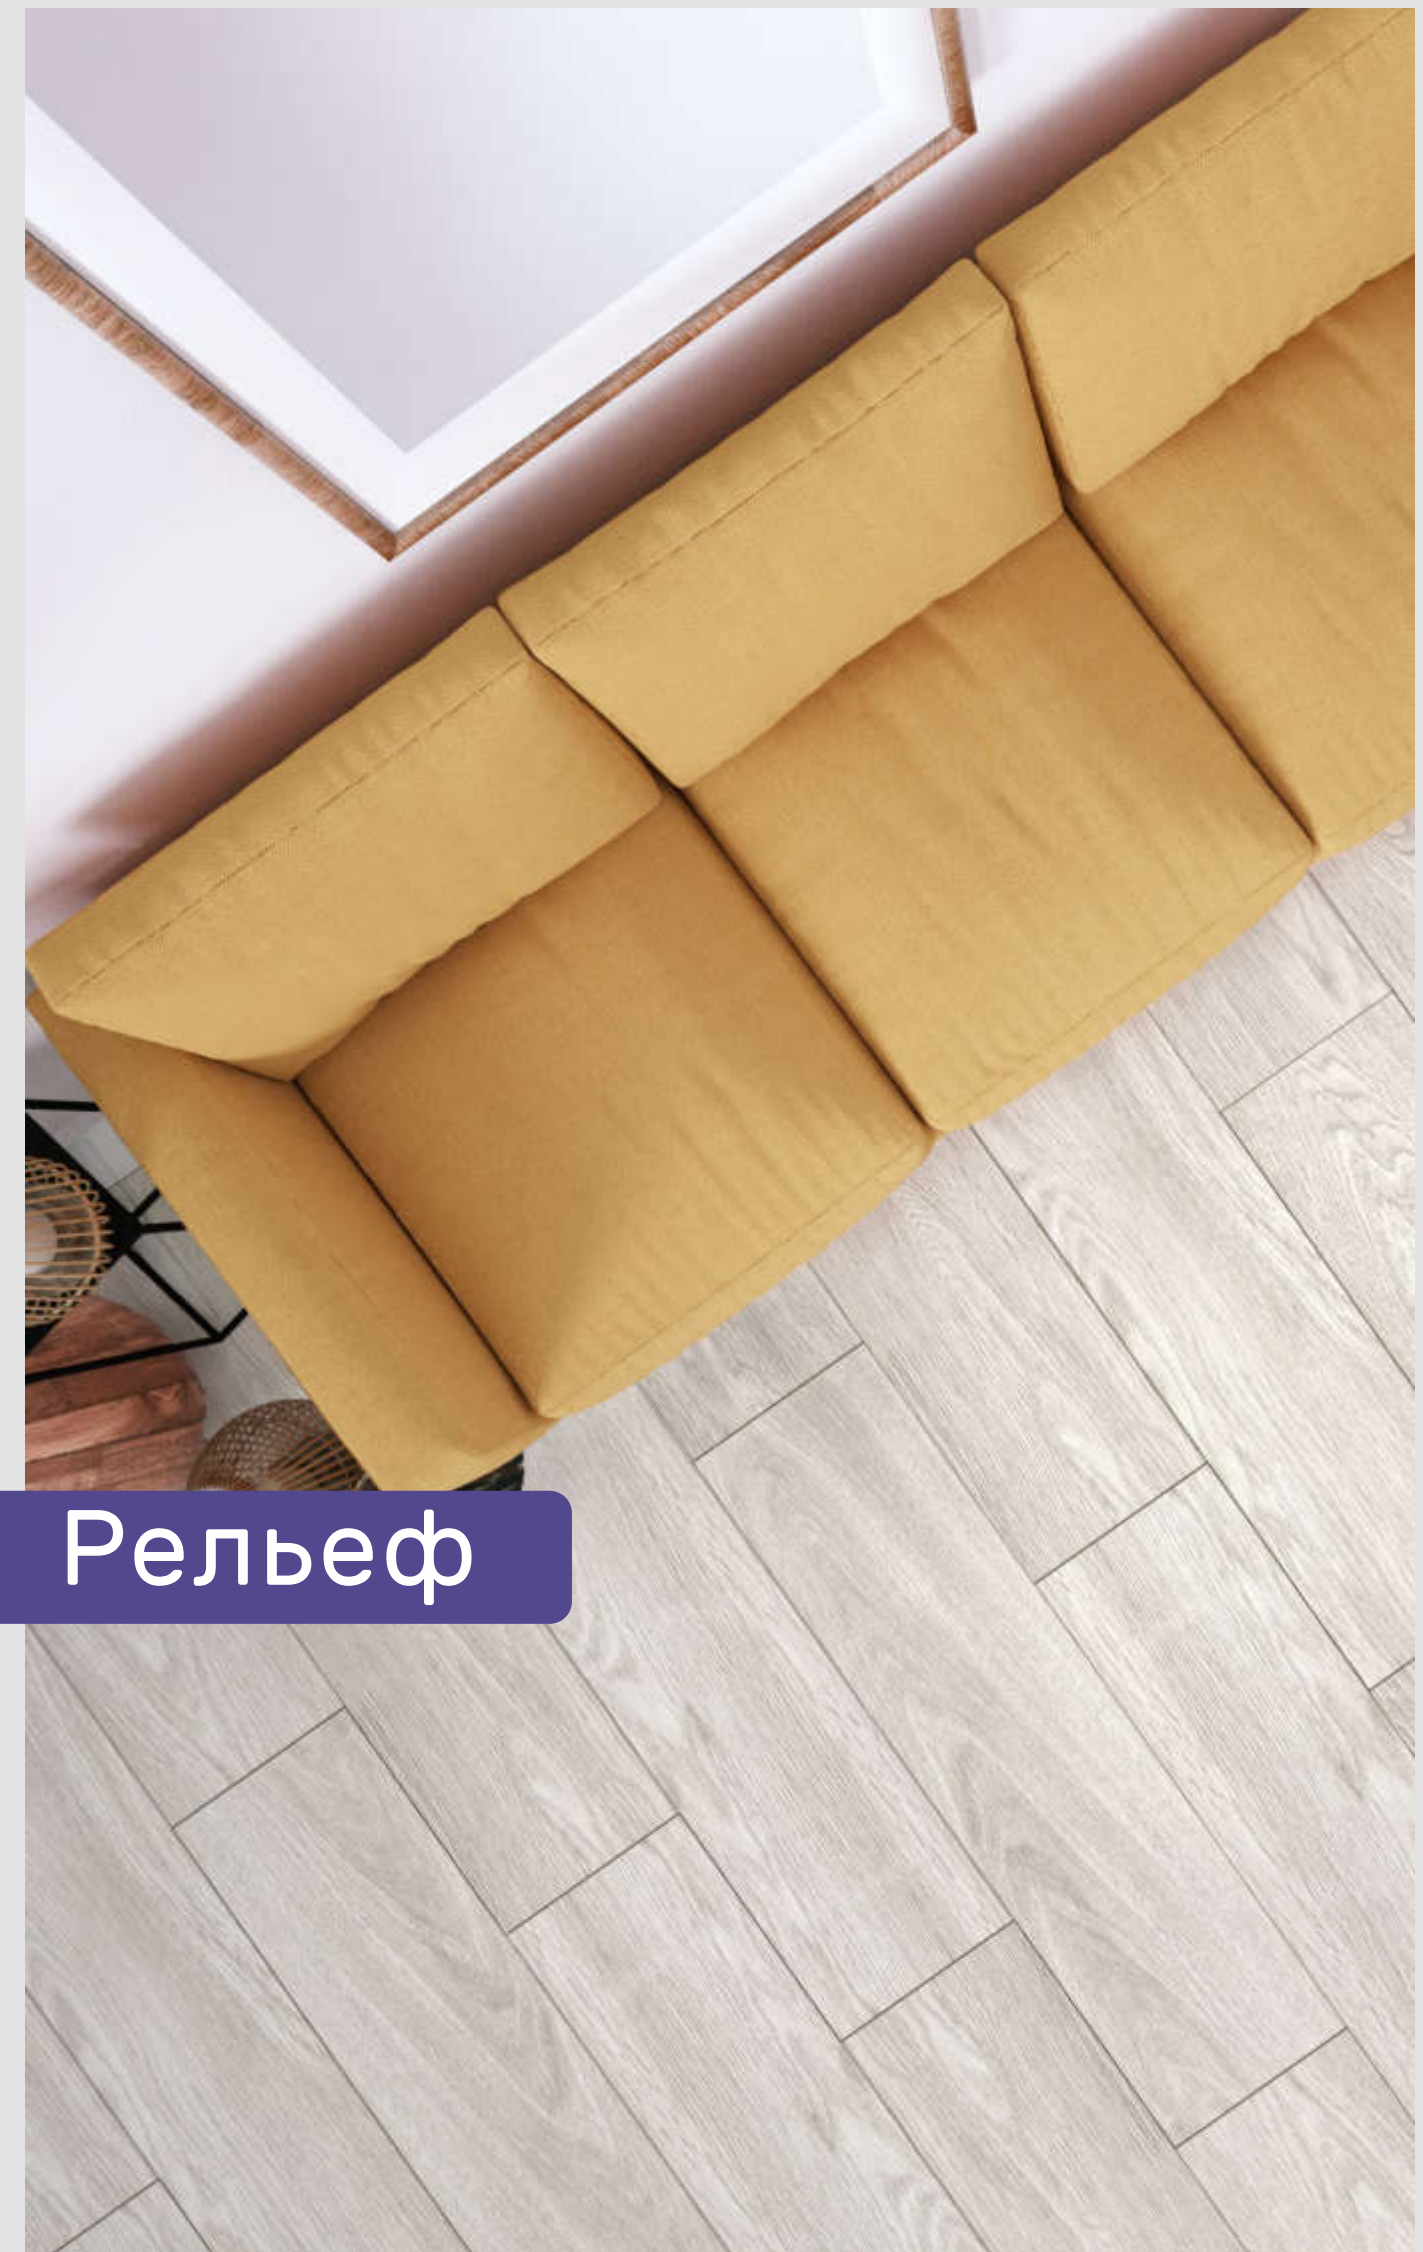

GT174VG Керамогранит
Tramonto_GT
Светло-беж. 15x60

PEI 4

6
окон

GT175VG Керамогранит
Tramonto_GT
Светло-сер. 15x60

PEI 4

5
окон

Рельеф