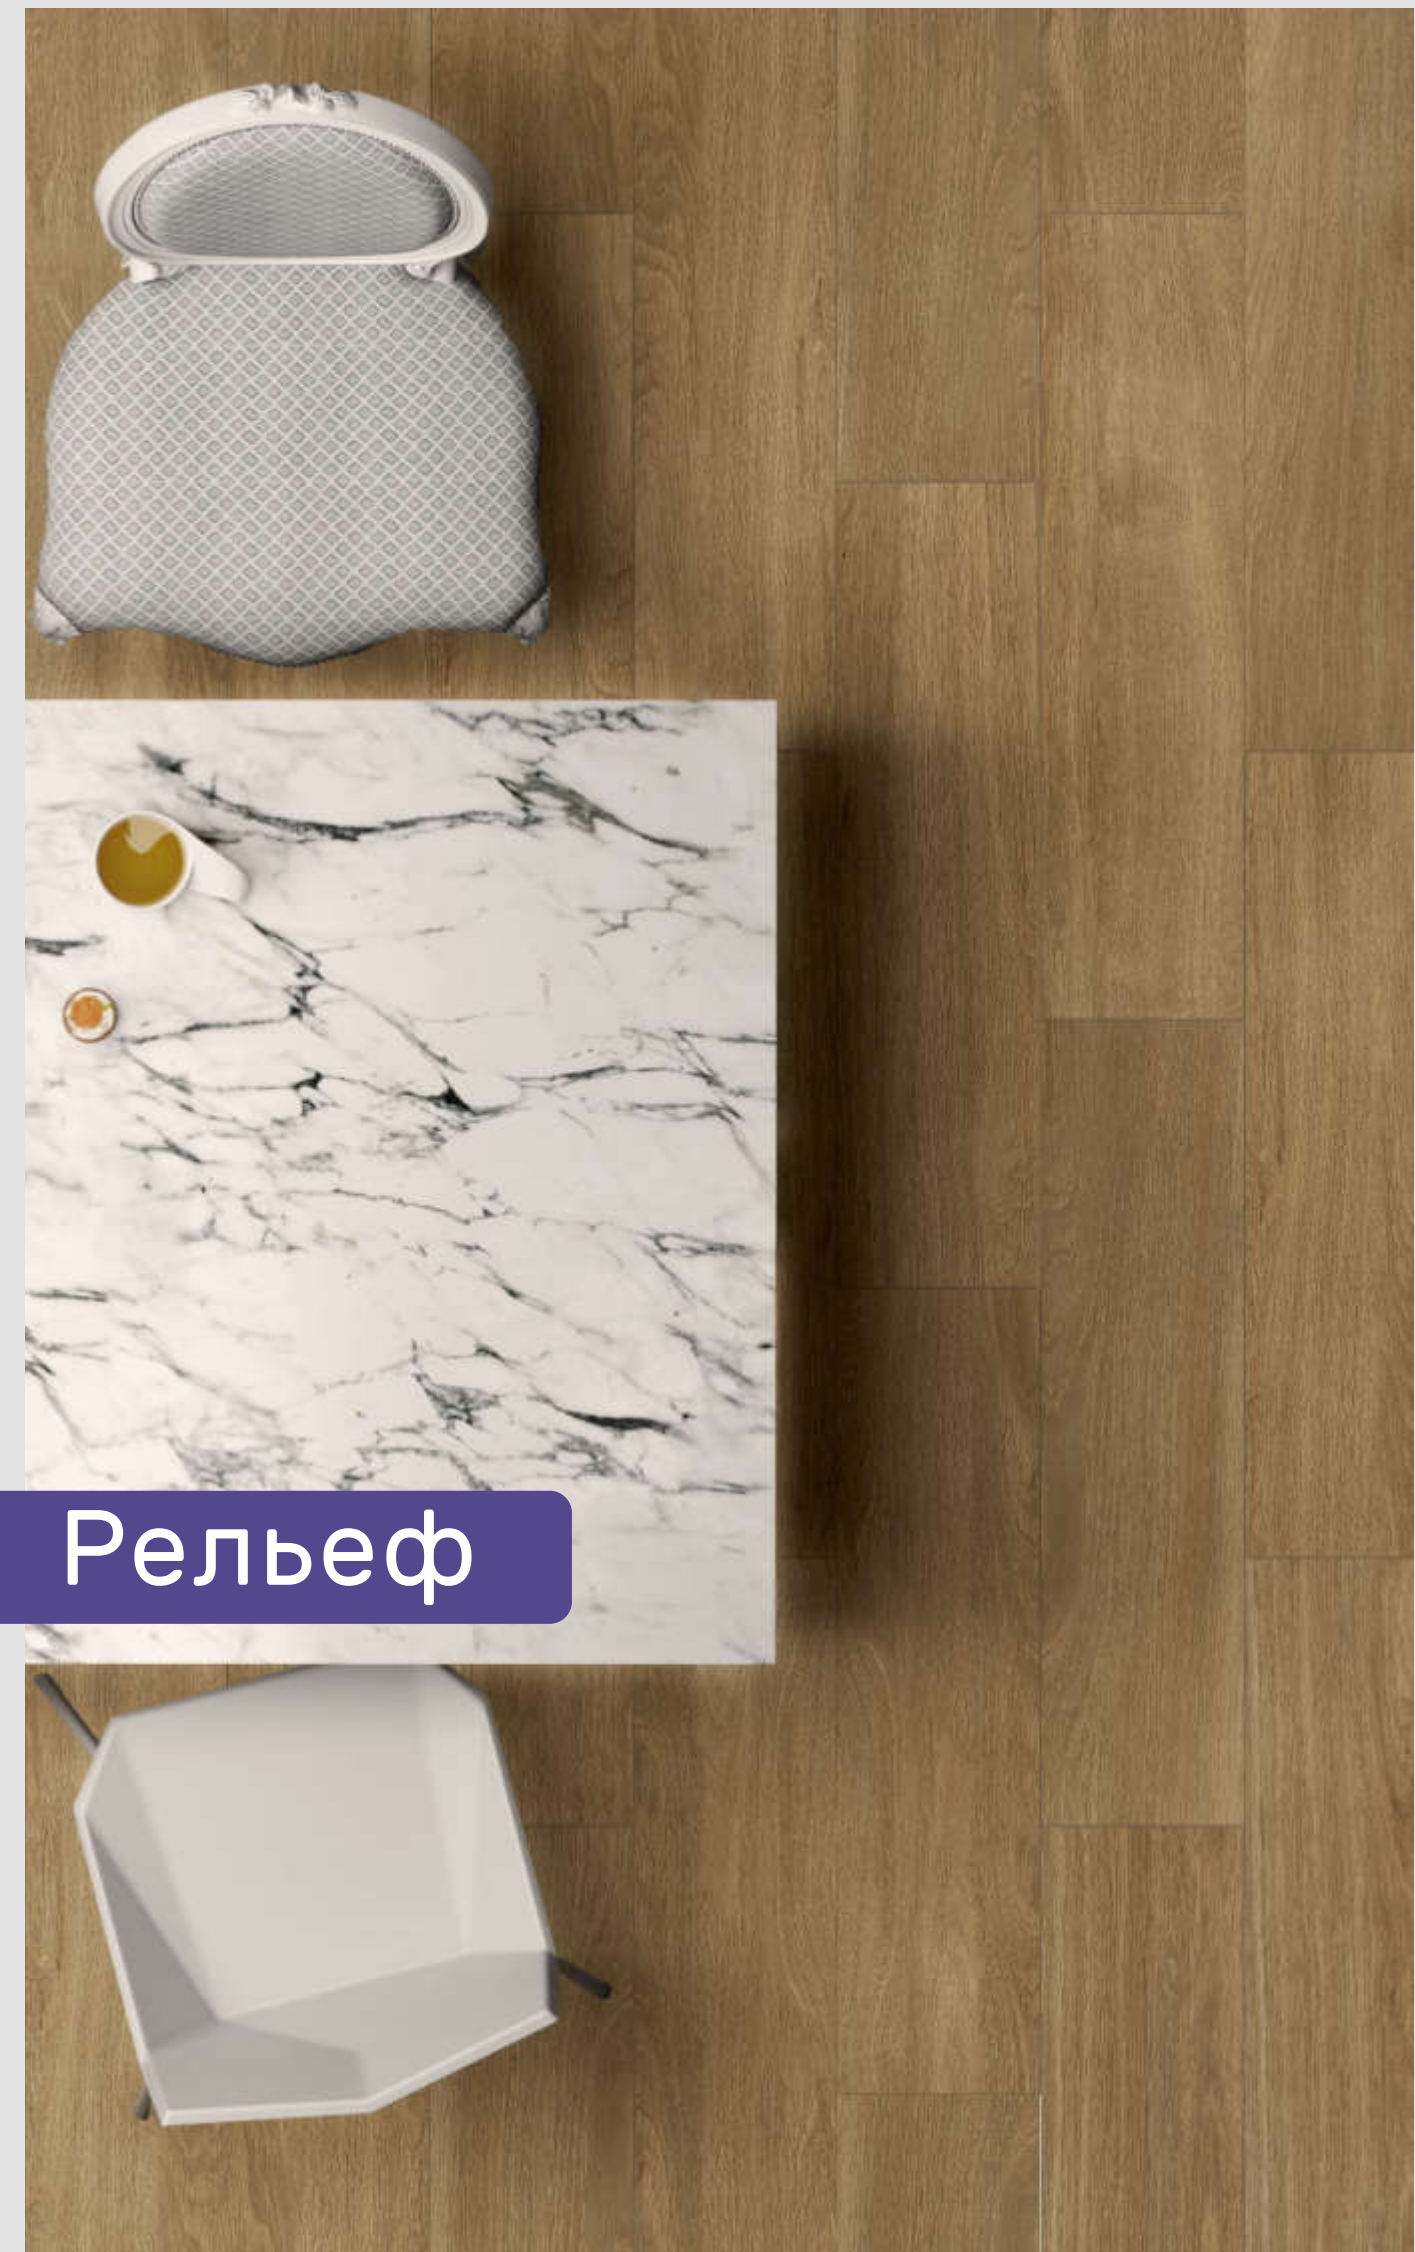

67,5

1260

Global Tile

SAMANTA

GT173VG Керамогранит
Samanta_GT Кор. 15x60

PEI 3

8
ОКОН

Рельеф