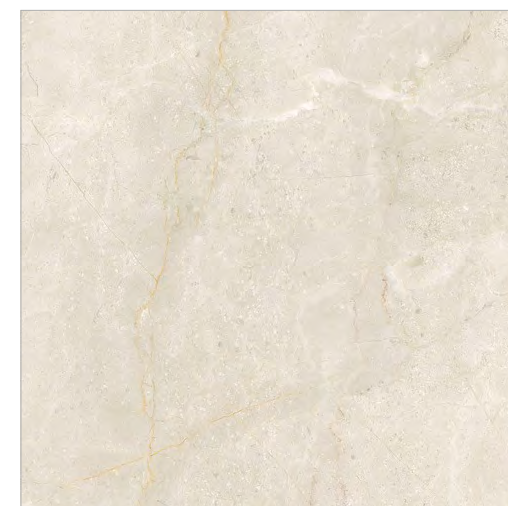

VOTTOCHINO

GT60607002PR

Бежевый

Мрамор испокон веков служил для отделки дворцов и храмов, и до сих пор его рисунок ассоциируется с роскошью и богатством. Среди множества разновидностей мрамора особенно ценятся породы с почти однородной текстурой. Коллекция Vottochino имитирует именно такую. Нежный, светлый оттенок бежевого лишь оттеняется мелкими вкраплениями и еле заметными прожилками. Это лучший вариант для облицовки помещений с любой площадью, от крохотных ванных до огромных пространств вокзальных и аэропортных терминалов. Приятный оттенок и слабовыраженный рисунок облицовки формируют комфортную и умиротворяющую атмосферу, в которой так приятно отдохнуть от раздражающе ярких красок внешнего мира. Дополнительное преимущество керамогранита Vottochino – маскировочный эффект: на бежево-сером фоне пыль, песок и грязь не так заметны.