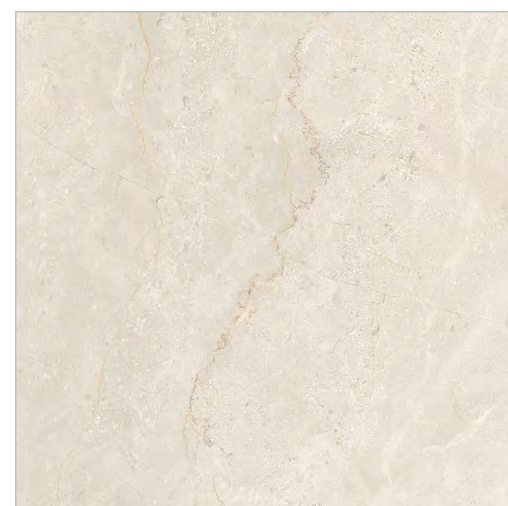

VOTTOCHINO

GT60607002PR

Бежевый

Мрамор испокон веков служил для отделки дворцов и храмов, и до сих пор его рисунок ассоциируется с роскошью и богатством. Среди множества разновидностей мрамора особенно ценятся породы с почти однородной текстурой. Коллекция Vottochino имитирует именно такую. Нежный, светлый оттенок бежевого лишь оттеняется мелкими вкраплениями и еле заметными прожилками. Это лучший вариант для облицовки помещений с любой площадью, от крохотных ванных до огромных пространств вокзальных и аэропортных терминалов. Приятный оттенок и слабовыраженный рисунок облицовки формируют комфортную и умиротворяющую атмосферу, в которой так приятно отдохнуть от раздражающе ярких красок внешнего мира. Дополнительное преимущество керамогранита Vottochino – маскировочный эффект: на бежево-сером фоне пыль, песок и грязь не так заметны.