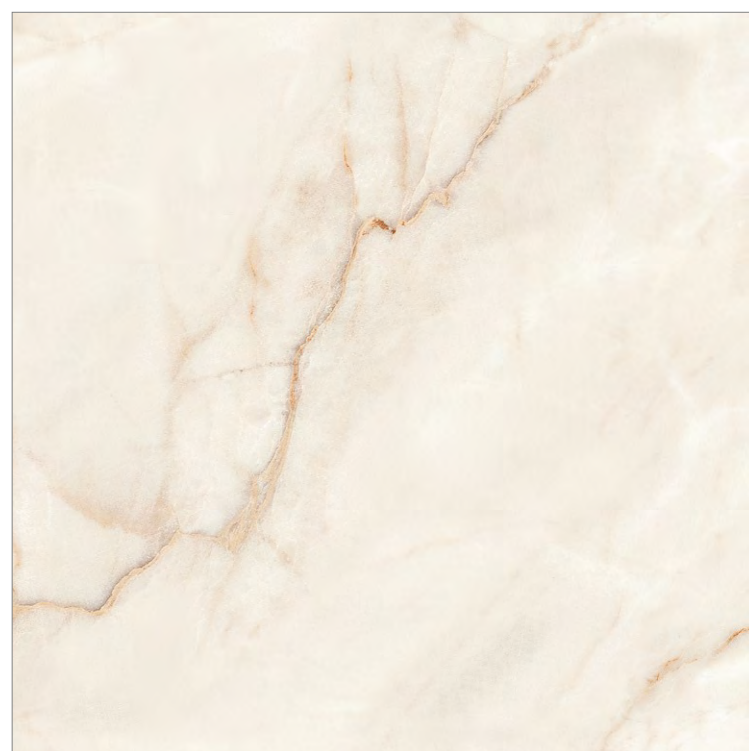

CHILLOUT

GT60607402PR

Бежевый

ОКНА: 6 PEI: 3 **ПОЛИРОВАННЫЙ** 60x60

Материал: **керамогранит**

Толщина: **8,5 мм.**

Ректификат

размер см	количество штук в коробке	количество м² в коробке	количество коробок на паллете	количество на паллете, м²	средний вес коробки, кг
60x60	4	1,44	36	51,84	27,5

GLOBAL-TILE.RU