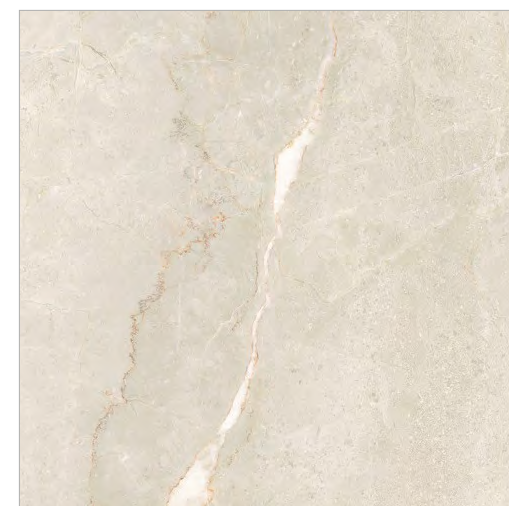

VOTTOCHINO

GT60607002PR

Бежевый

Мрамор испокон веков служил для отделки дворцов и храмов, и до сих пор его рисунок ассоциируется с роскошью и богатством. Среди множества разновидностей мрамора особенно ценятся породы с почти однородной текстурой. Коллекция Vottochino имитирует именно такую. Нежный, светлый оттенок бежевого лишь оттеняется мелкими вкраплениями и еле заметными прожилками. Это лучший вариант для облицовки помещений с любой площадью, от крохотных ванных до огромных пространств вокзальных и аэропортных терминалов. Приятный оттенок и слабовыраженный рисунок облицовки формируют комфортную и умиротворяющую атмосферу, в которой так приятно отдохнуть от раздражающе ярких красок внешнего мира. Дополнительное преимущество керамогранита Vottochino – маскировочный эффект: на бежево-сером фоне пыль, песок и грязь не так заметны.