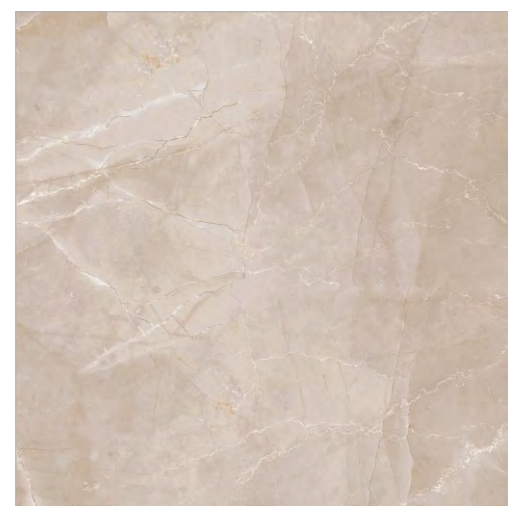

# VELASKA

GT60606002PR

Бежевый

Мода изменчива, но натуральные материалы никогда не покинут лидирующие позиции. Это классика, проверенная временем и нежно любимая дизайнерами со всего мира. Коллекция Velaska, имитирующая кремово-бежевый мрамор, несомненно завоюет сердца тех, кто по достоинству может оценить благородство рисунка и изысканность его расцветки. Пастельная гамма идеально подходит для создания светлых, элегантных и комфортных интерьеров в современном стиле. Крупный формат плит удобен как для небольших помещений, так и для просторных залов. Дополнительный плюс керамогранита Velaska – ректифицированные края, что позволяет производить бесшовную укладку, создавая иллюзию монолитного покрытия.