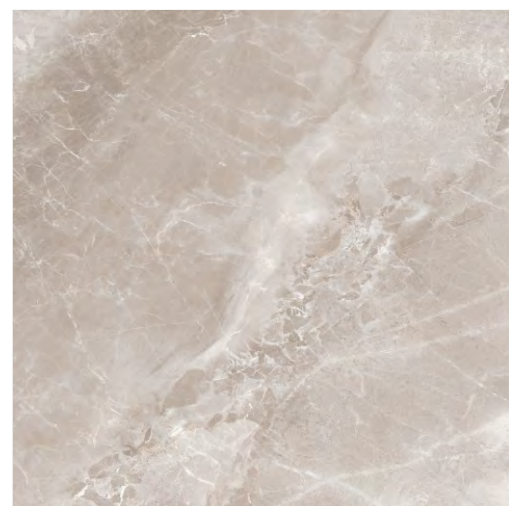

ACCORD

GT60607215PR

Серо-бежевый

Коллекция Accord – это серо-бежевый мрамор с россыпью тонких золотых прожилок, которые воплощают идеальный природный рисунок и раскрывают естественную красоту камня. Керамогранит выполнен в крупном формате 60x120 и 60x60, благодаря чему создается ощущение целостности рисунка. Полированная поверхность делает цвета более насыщенными и глубокими, привлекая внимание к текстуре. Accord идеально гармонирует с деревом, белым мрамором, металлом, при этом не перетягивает внимания на себя, а лишь создает небольшой акцент в помещении.