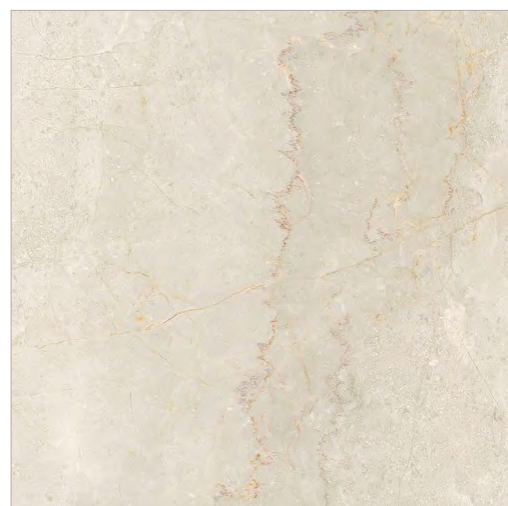

VOTTOCHINO

GT60607002PR

Бежевый

Мрамор испокон веков служил для отделки дворцов и храмов, и до сих пор его рисунок ассоциируется с роскошью и богатством. Среди множества разновидностей мрамора особенно ценятся породы с почти однородной текстурой. Коллекция Vottochino имитирует именно такую. Нежный, светлый оттенок бежевого лишь оттеняется мелкими вкраплениями и еле заметными прожилками. Это лучший вариант для облицовки помещений с любой площадью, от крохотных ванных до огромных пространств вокзальных и аэропортных терминалов. Приятный оттенок и слабовыраженный рисунок облицовки формируют комфортную и умиротворяющую атмосферу, в которой так приятно отдохнуть от раздражающе ярких красок внешнего мира. Дополнительное преимущество керамогранита Vottochino – маскировочный эффект: на бежево-сером фоне пыль, песок и грязь не так заметны.