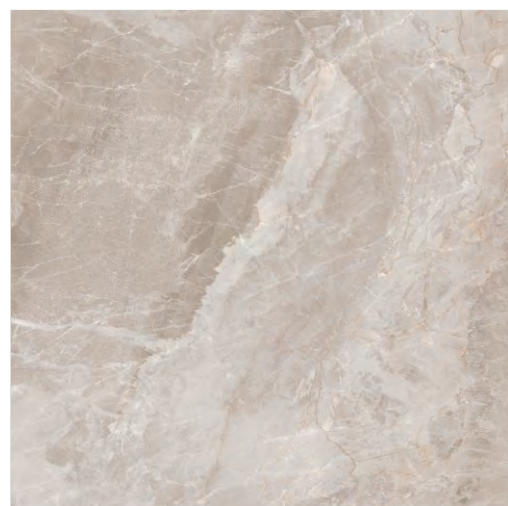

ACCORD

GT60607215PR

Серо-бежевый

Коллекция Accord – это серо-бежевый мрамор с россыпью тонких золотых прожилок, которые воплощают идеальный природный рисунок и раскрывают естественную красоту камня. Керамогранит выполнен в крупном формате 60x120 и 60x60, благодаря чему создается ощущение целостности рисунка. Полированная поверхность делает цвета более насыщенными и глубокими, привлекая внимание к текстуре. Accord идеально гармонирует с деревом, белым мрамором, металлом, при этом не перетягивает внимания на себя, а лишь создает небольшой акцент в помещении.