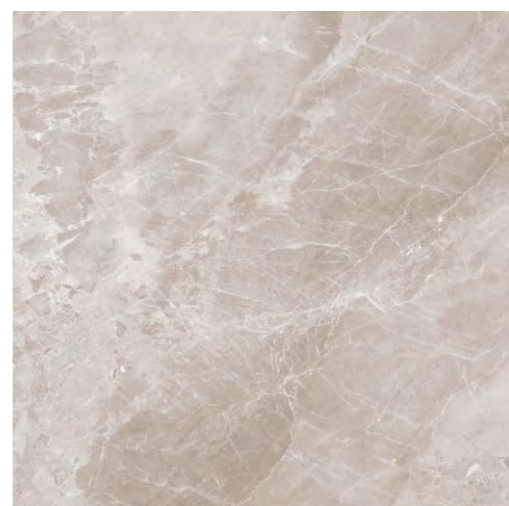

ACCORD

GT60607215PR

Серо-бежевый

Коллекция Accord – это серо-бежевый мрамор с россыпью тонких золотых прожилок, которые воплощают идеальный природный рисунок и раскрывают естественную красоту камня. Керамогранит выполнен в крупном формате 60x120 и 60x60, благодаря чему создается ощущение целостности рисунка. Полированная поверхность делает цвета более насыщенными и глубокими, привлекая внимание к текстуре. Accord идеально гармонирует с деревом, белым мрамором, металлом, при этом не перетягивает внимания на себя, а лишь создает небольшой акцент в помещении.