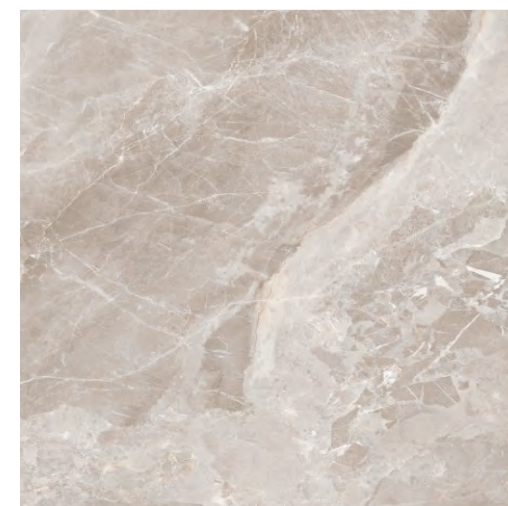

ACCORD

GT60607215PR

Серо-бежевый

Коллекция Accord – это серо-бежевый мрамор с россыпью тонких золотых прожилок, которые воплощают идеальный природный рисунок и раскрывают естественную красоту камня. Керамогранит выполнен в крупном формате 60x120 и 60x60, благодаря чему создается ощущение целостности рисунка. Полированная поверхность делает цвета более насыщенными и глубокими, привлекая внимание к текстуре. Accord идеально гармонирует с деревом, белым мрамором, металлом, при этом не перетягивает внимания на себя, а лишь создает небольшой акцент в помещении.