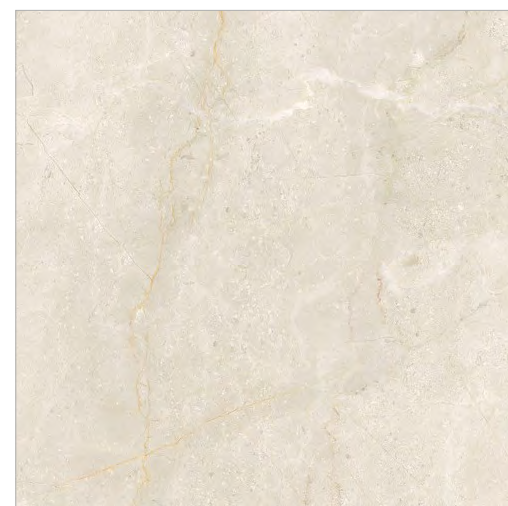

VOTTOCHINO

GT60607002PR

Бежевый

Мрамор испокон веков служил для отделки дворцов и храмов, и до сих пор его рисунок ассоциируется с роскошью и богатством. Среди множества разновидностей мрамора особенно ценятся породы с почти однородной текстурой. Коллекция Vottochino имитирует именно такую. Нежный, светлый оттенок бежевого лишь оттеняется мелкими вкраплениями и еле заметными прожилками. Это лучший вариант для облицовки помещений с любой площадью, от крохотных ванных до огромных пространств вокзальных и аэропортных терминалов. Приятный оттенок и слабовыраженный рисунок облицовки формируют комфортную и умиротворяющую атмосферу, в которой так приятно отдохнуть от раздражающе ярких красок внешнего мира. Дополнительное преимущество керамогранита Vottochino – маскировочный эффект: на бежево-сером фоне пыль, песок и грязь не так заметны.