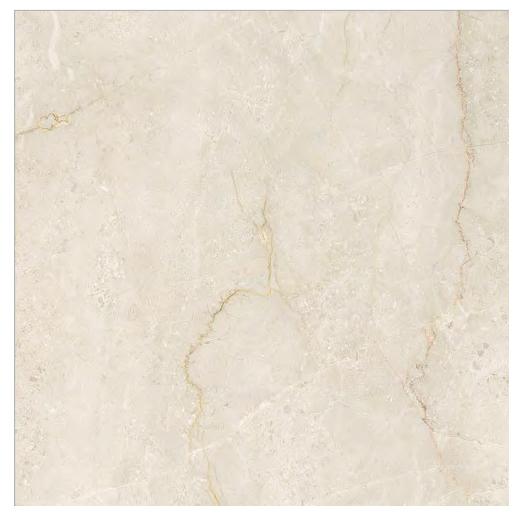

VOTTOCHINO

GT60607002PR

Бежевый

Мрамор испокон веков служил для отделки дворцов и храмов, и до сих пор его рисунок ассоциируется с роскошью и богатством. Среди множества разновидностей мрамора особенно ценятся породы с почти однородной текстурой. Коллекция Vottochino имитирует именно такую. Нежный, светлый оттенок бежевого лишь оттеняется мелкими вкраплениями и еле заметными прожилками. Это лучший вариант для облицовки помещений с любой площадью, от крохотных ванных до огромных пространств вокзальных и аэропортных терминалов. Приятный оттенок и слабовыраженный рисунок облицовки формируют комфортную и умиротворяющую атмосферу, в которой так приятно отдохнуть от раздражающе ярких красок внешнего мира. Дополнительное преимущество керамогранита Vottochino – маскировочный эффект: на бежево-сером фоне пыль, песок и грязь не так заметны.