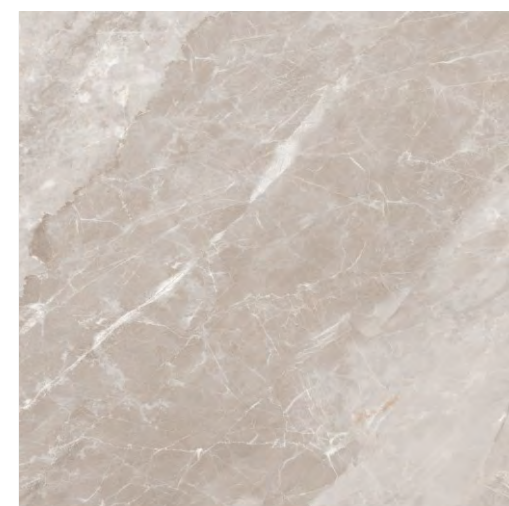

ACCORD

GT60607215PR

Серо-бежевый

Коллекция Accord – это серо-бежевый мрамор с россыпью тонких золотых прожилок, которые воплощают идеальный природный рисунок и раскрывают естественную красоту камня. Керамогранит выполнен в крупном формате 60x120 и 60x60, благодаря чему создается ощущение целостности рисунка. Полированная поверхность делает цвета более насыщенными и глубокими, привлекая внимание к текстуре. Accord идеально гармонирует с деревом, белым мрамором, металлом, при этом не перетягивает внимания на себя, а лишь создает небольшой акцент в помещении.