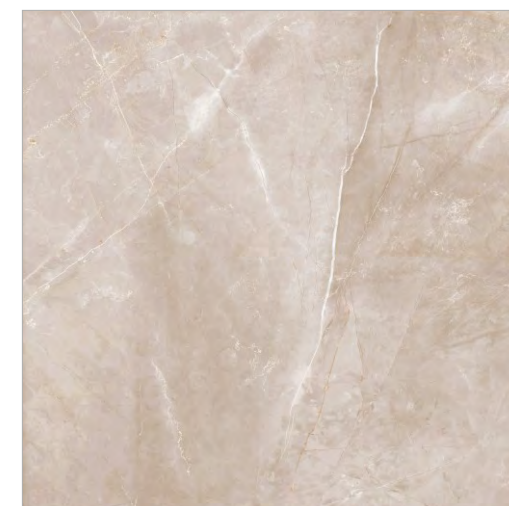

# VELASKA

GT60606002PR

Бежевый

Мода изменчива, но натуральные материалы никогда не покинут лидирующие позиции. Это классика, проверенная временем и нежно любимая дизайнерами со всего мира. Коллекция Velaska, имитирующая кремово-бежевый мрамор, несомненно завоюет сердца тех, кто по достоинству может оценить благородство рисунка и изысканность его расцветки. Пастельная гамма идеально подходит для создания светлых, элегантных и комфортных интерьеров в современном стиле. Крупный формат плит удобен как для небольших помещений, так и для просторных залов. Дополнительный плюс керамогранита Velaska – ректифицированные края, что позволяет производить бесшовную укладку, создавая иллюзию монолитного покрытия.