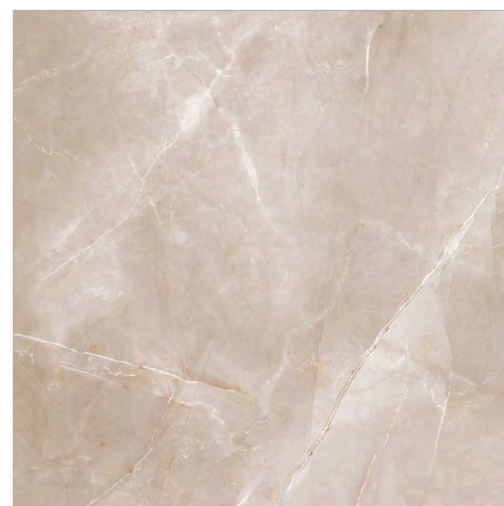

# VELASKA

GT60606002PR

Бежевый

Мода изменчива, но натуральные материалы никогда не покинут лидирующие позиции. Это классика, проверенная временем и нежно любимая дизайнерами со всего мира. Коллекция Velaska, имитирующая кремово-бежевый мрамор, несомненно завоюет сердца тех, кто по достоинству может оценить благородство рисунка и изысканность его расцветки. Пастельная гамма идеально подходит для создания светлых, элегантных и комфортных интерьеров в современном стиле. Крупный формат плит удобен как для небольших помещений, так и для просторных залов. Дополнительный плюс керамогранита Velaska – ректифицированные края, что позволяет производить бесшовную укладку, создавая иллюзию монолитного покрытия.