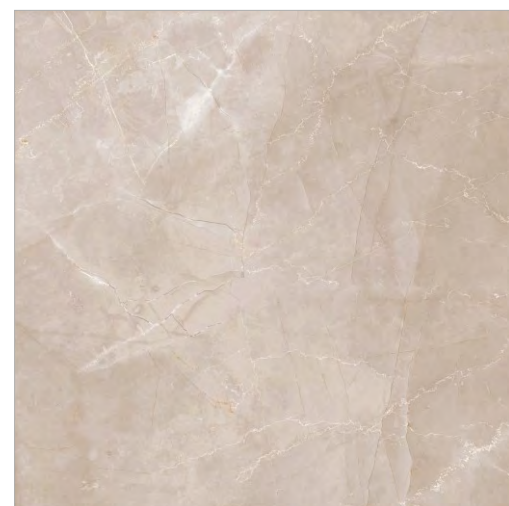

# VELASKA

GT60606002PR

Бежевый

Мода изменчива, но натуральные материалы никогда не покинут лидирующие позиции. Это классика, проверенная временем и нежно любимая дизайнерами со всего мира. Коллекция Velaska, имитирующая кремово-бежевый мрамор, несомненно завоюет сердца тех, кто по достоинству может оценить благородство рисунка и изысканность его расцветки. Пастельная гамма идеально подходит для создания светлых, элегантных и комфортных интерьеров в современном стиле. Крупный формат плит удобен как для небольших помещений, так и для просторных залов. Дополнительный плюс керамогранита Velaska – ректифицированные края, что позволяет производить бесшовную укладку, создавая иллюзию монолитного покрытия.