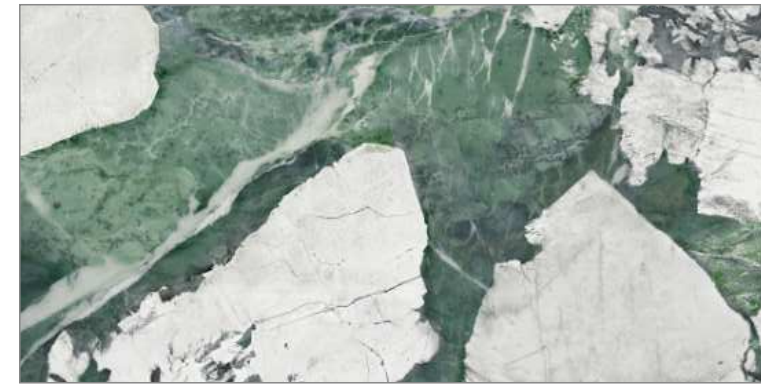

НОВЫЙ ЭФФЕКТ СУПЕР САТИН

BABY SKIN

Супер сатин – это мягкая и очень приятная на ощупь поверхность плиты. Технически это достигается подбором состава глазури и полировки её специальными щетками (в Европе это называется «матовая полировка»). За повышенную мягкость и приятную тактильность её ещё называют Baby skin, что переводится с английского, как кожа ребёнка. Такая поверхность керамогранита идеально подойдёт для стен, а также для полов в тех помещениях, где не требуется высокая степень противоскольжения (полы в ванных, гостиных, жилые помещения с системой тёплого пола). На такую поверхность будет всегда приятно наступать босыми ногами; а ещё её легко можно отмыть от любых бытовых загрязнений.

GLOBAL-TILE.RU

ESMERALDA

GT1206012817SSR

Зелёный, супер сатин, рельеф

Керамогранит Esmeralda – это модный сейчас в Европе кварцит типа Патагония; причём его редкий зелёный подвид. Патагония добывается в Бразилии и, в силу активного сочетания белых и зелёных оттенков, может стать прекрасным акцентным решением в любом интерьере. Благодаря новому типу поверхности – супер сатин – плита не только визуально привлекательна, но и невероятно приятна тактильно. Не напрасно этот эффект также называют «Baby skin», ведь мягкая бархатистая поверхность на ощупь такая же мягкая, как кожа ребенка.