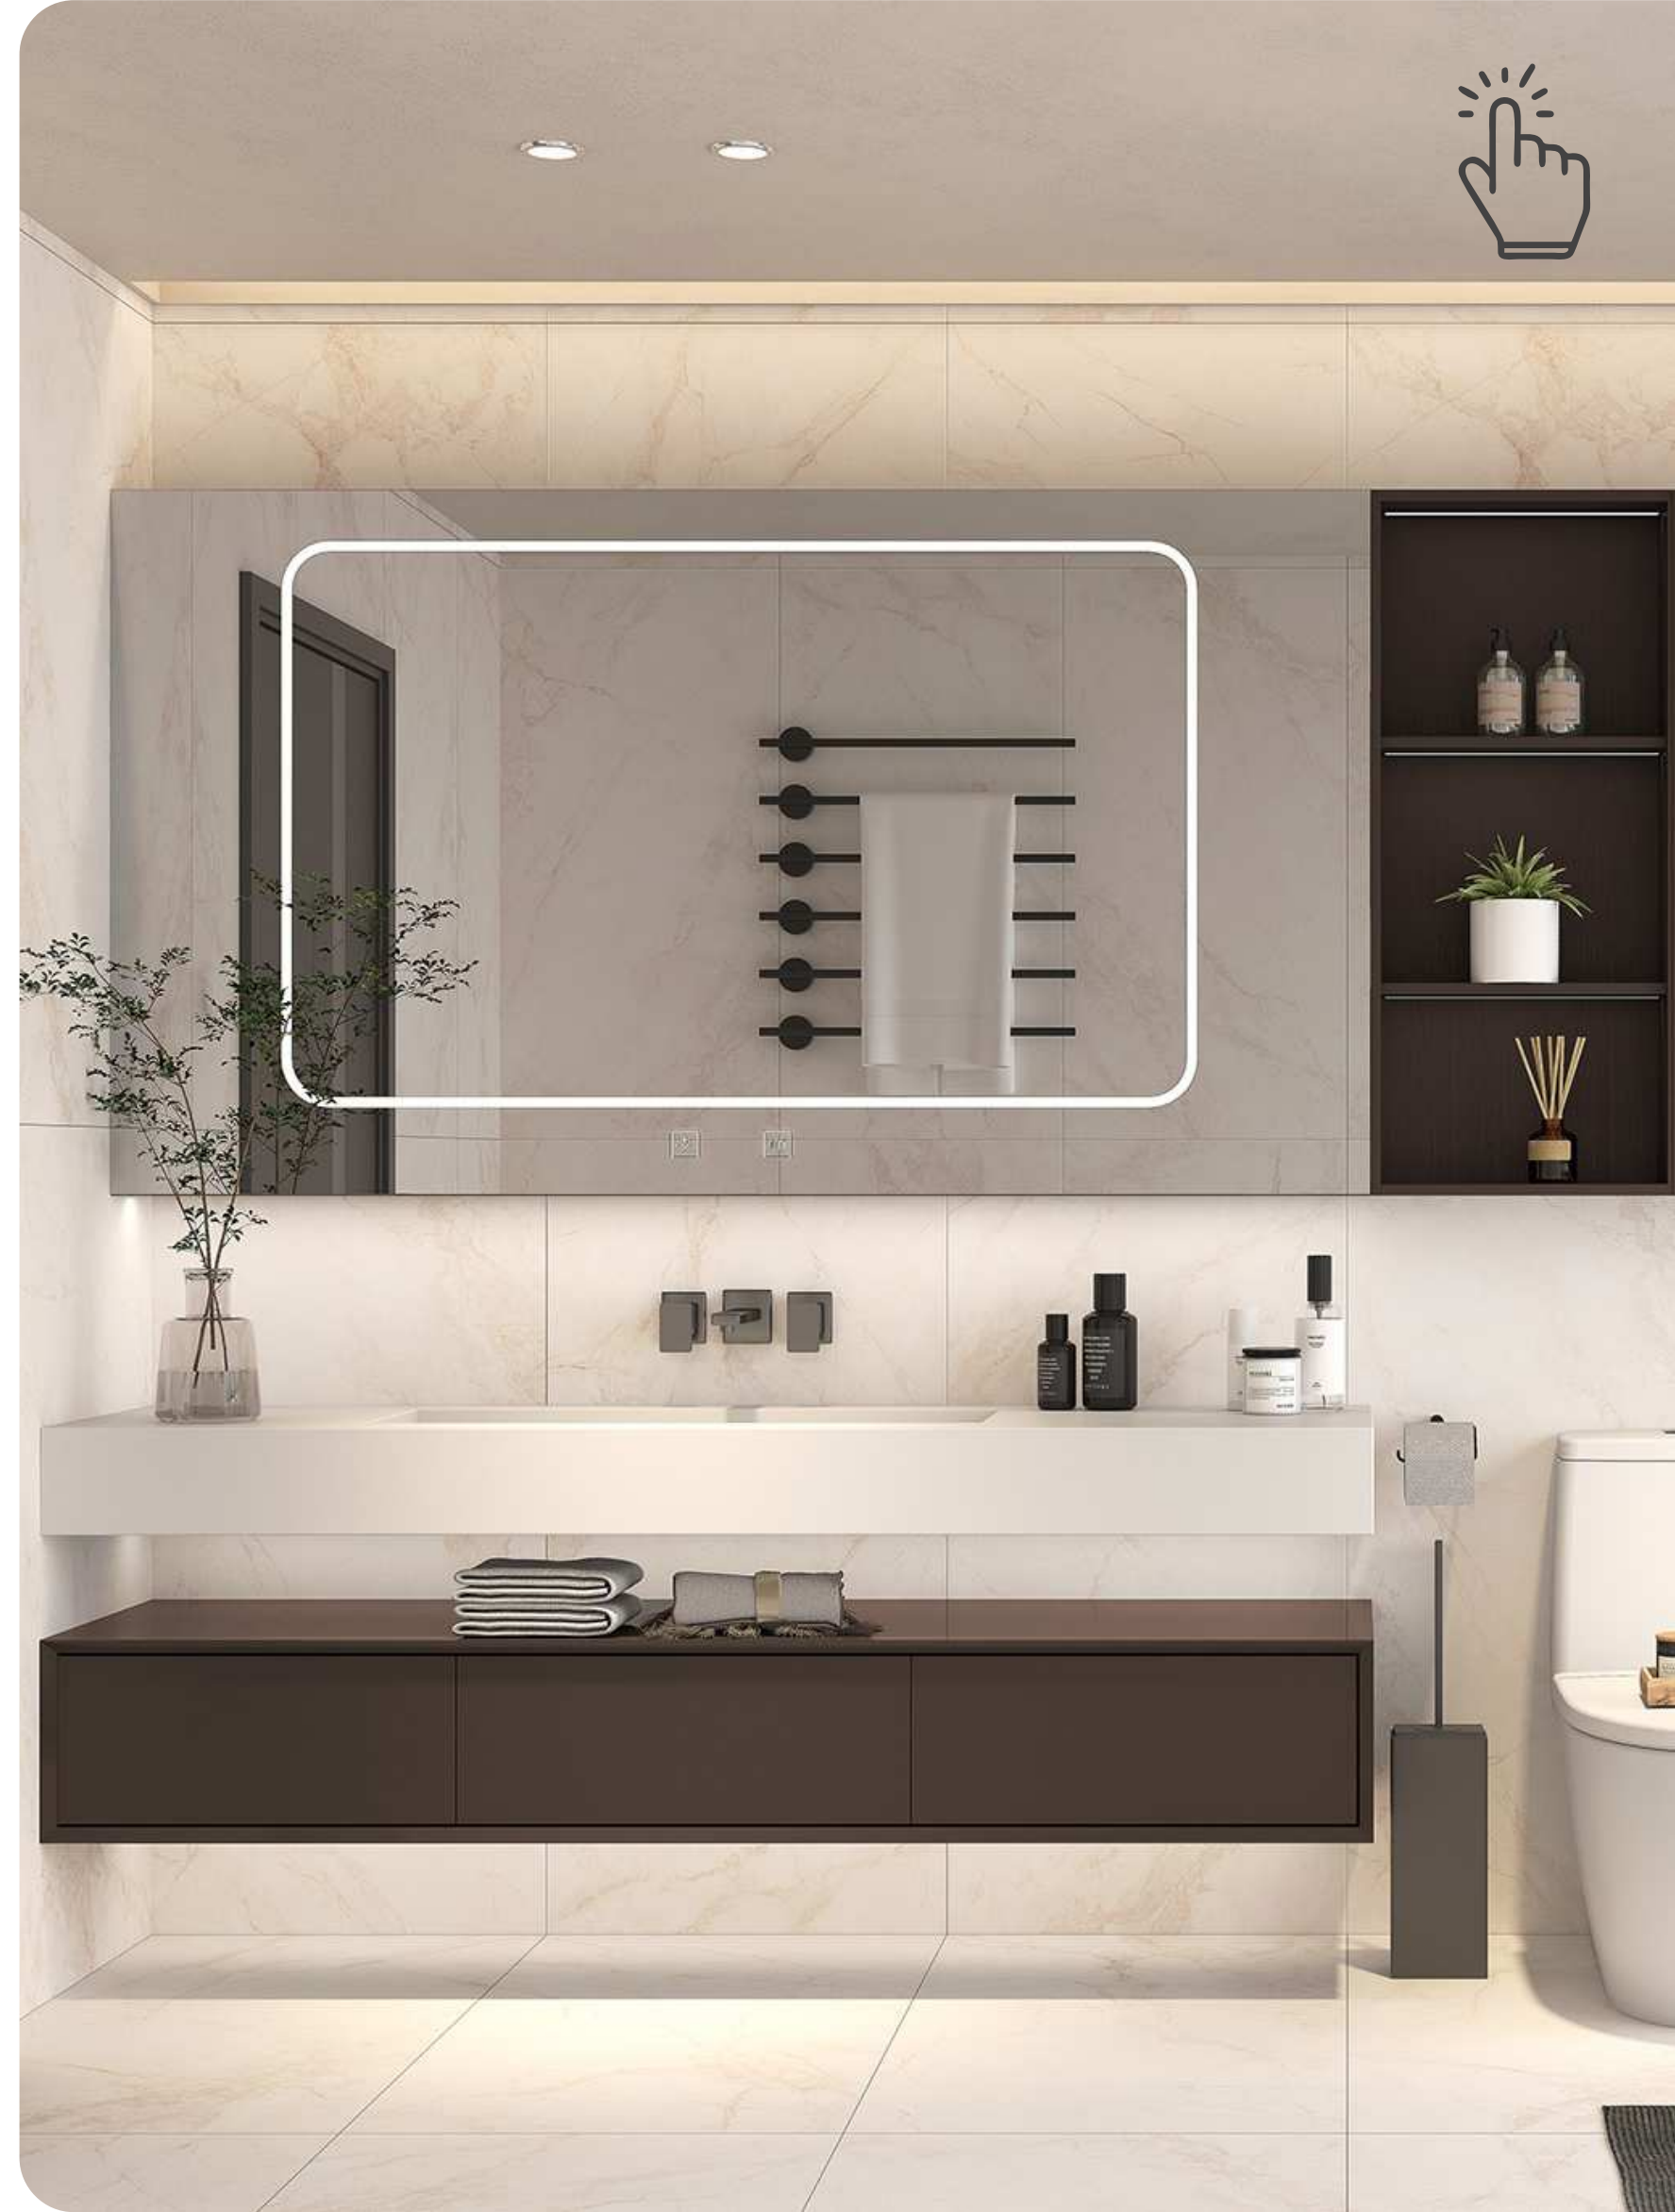

ISFAHAN

GT1206017302MDR

Бежевый, матовый блеск

ОКНА: 6 PEI: 3 МАТОВЫЙ 60x120

Материал: керамогранит

Толщина: 9,4 мм

Ректификат

размер см	количество штук в коробке	количество м² в коробке	количество коробок на паллете	количество на паллете, м²	средний вес коробки, кг
60x120	2	1,44	28	40,32	30,5

GLOBAL-TILE.RU