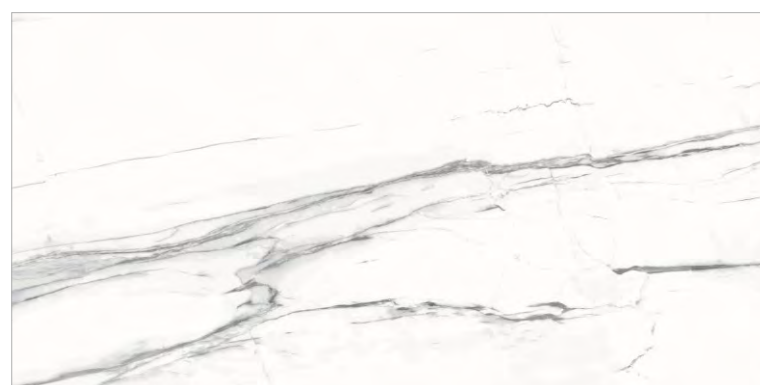

# LASA

GT120603903MCR1

Белый, карвинг+рельеф

Коллекция Lasa повторяет искусно обработанный каррарский мрамор, который способен превратить любое пространство в архитектурное произведение искусства. Керамогранит выполнен в формате 60x120 в матовом исполнении, а использование карвинговых чернил помогает создать микрорельеф и подчеркнуть структуру материала, добавляя естественный блеск. Коллекцию дополняет плита с рельефной поверхностью, которая поможет выделить акцентную зону. Керамогранит Lasa для тех, кто ценит гармонию фактур, красоту природных материалов и лаконичность в дизайне.