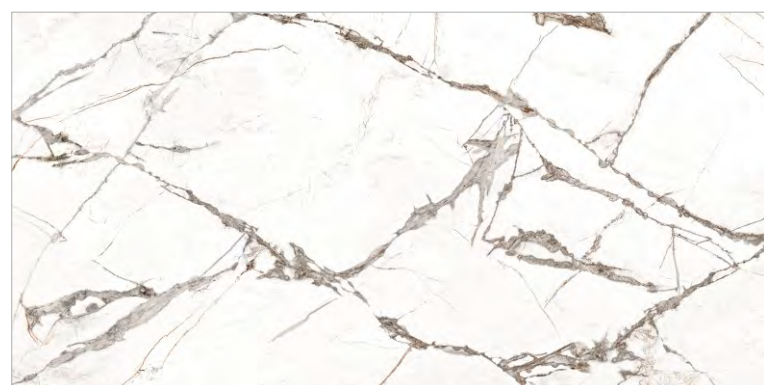

# TIMELINE

GT120604703PR

Белый

Коллекция керамогранита Timeline с имитацией натурального мрамора – отличное решение для тех, кто устал от визуального шума и калейдоскопа красок вокруг. Плиты имеют запоминающуюся текстуру – на бело-сером фоне четко видны коричневые прожилки, напоминающие изгибы молний, что придает рисунку динамичности. Вот почему он оказывает такой завораживающий эффект. Сочетание серых и коричневых тонов стойко ассоциируется с горами и землей, поэтому в интерьере керамогранит Timeline создает атмосферу спокойствия, незыблемости и защищенности.