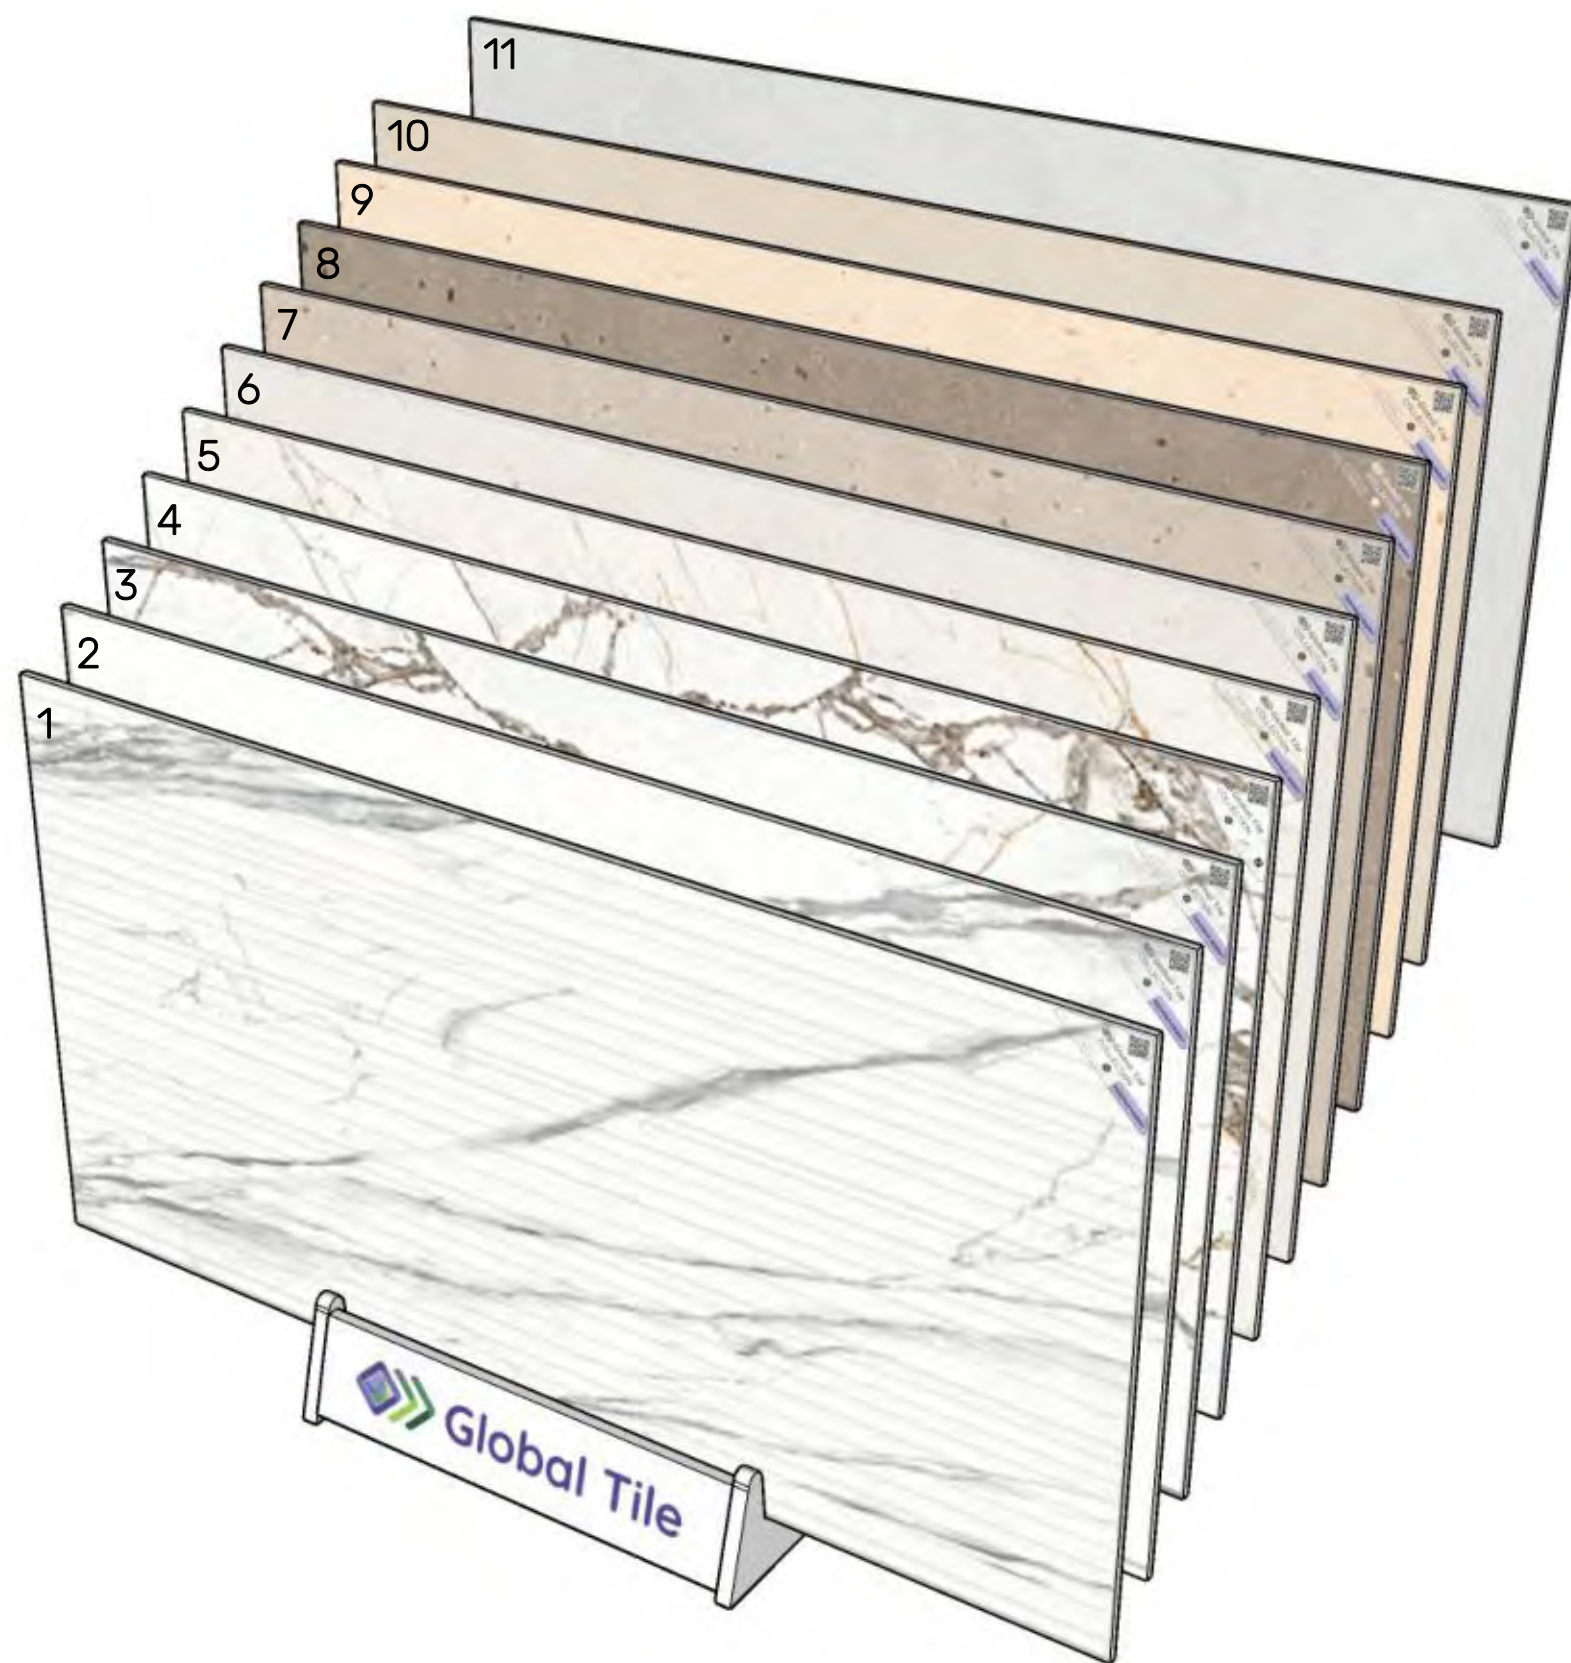

# TYPHOON

GT120605301MCR

Серый, карвинг

Загадочные морозные узоры коллекции керамогранита Typhoon помогут создать атмосферу свежести и воздушности в любом интерьере. Плиты имитируют текстуру светло-серого камня с характерной пятнистой градацией в более светлые оттенки. Матовая поверхность с еле заметным микрорельефом усиливает впечатление натуральной горной породы. Плиты обладают высокой износостойкостью, что позволяет использовать их для облицовки полов, стен, кухонных фартуков, столешниц, входных групп.

КЭ-12 НА 11 SKU

GLOBAL TILE  
 ФОРМАТ ПЛИТЫ  
 60X120

Перечень артикулов к размещению на экспозиторе

«КЭ-12»:

1. GT120603903MCR2 Керамогранит GlobalTile Lasa\_GT Белый 60x120
2. GT120603903MCR1 Керамогранит GlobalTile Lasa\_GT Белый 60x120
3. GT120604703MCR Керамогранит GlobalTile Timeline\_GT Белый 60x120
4. GT120604703PR Керамогранит GlobalTile Timeline\_GT Белый 60x120
5. GT120606707MCR Керамогранит GlobalTile Celino\_GT Светло-беж. 60x120
6. GT120605103MCR Керамогранит GlobalTile Gabbana\_GT Белый 60x120
7. GT120605101MCR Керамогранит GlobalTile Gabbana\_GT Серый 60x120
8. GT120605109MCR Керамогранит GlobalTile Gabbana\_GT Тёмно-сер. 60x120
9. GT120605107MCR Керамогранит GlobalTile Gabbana\_GT Светло-беж. 60x120
10. GT120605201MCR Керамогранит GlobalTile Smoky\_GT Серый 60x120
11. GT120605301MCR Керамогранит GlobalTile Typhoon\_GT Серый 60x120