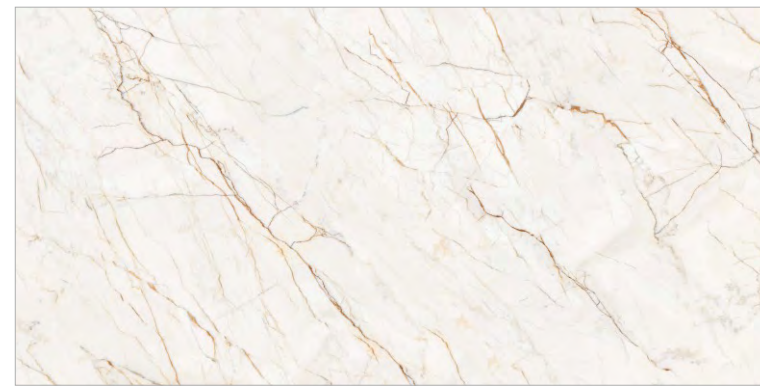

# CELINO

GT120606707MCR

Светло-бежевый, карвинг

Современные интерьеры тяготеют к лаконичности и естественности, поэтому изделия под натуральные материалы пользуются большим спросом. Коллекция элегантного керамогранита Celino представляет собой имитацию мрамора с частыми золотыми прожилками. Теплые оттенки керамогранита напоминают о солнце и белых песчаных пляжах морского побережья. Необработанная поверхность подчеркивает природный характер рисунка, а использование карвинговых чернил помогает создать микрорельеф и подчеркнуть структуру материала, добавляя естественный блеск. При этом в отличие от глянцевых поверхностей не дает эффект скольжения, что позволяет применять его в помещениях с высоким уровнем влаги.