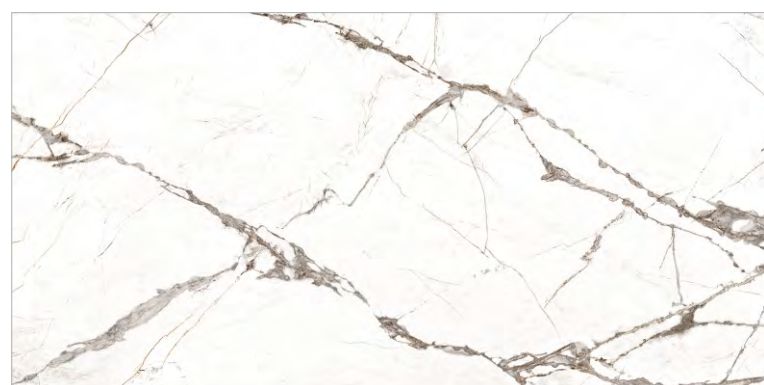

# TIMELINE

GT120604703PR

Белый

Коллекция керамогранита Timeline с имитацией натурального мрамора – отличное решение для тех, кто устал от визуального шума и калейдоскопа красок вокруг. Плиты имеют запоминающуюся текстуру – на бело-сером фоне четко видны коричневые прожилки, напоминающие изгибы молний, что придает рисунку динамичности. Вот почему он оказывает такой завораживающий эффект. Сочетание серых и коричневых тонов стойко ассоциируется с горами и землей, поэтому в интерьере керамогранит Timeline создает атмосферу спокойствия, незыблемости и защищенности.