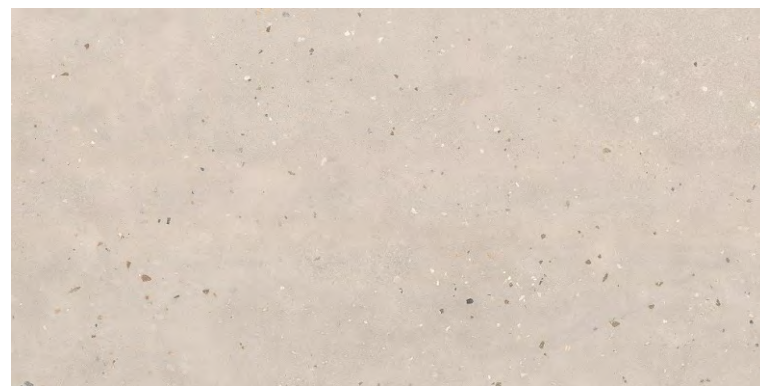

# GABBANA

GT120605101MCR

Серый, карвинг

Натуральный камень очень любят дизайнеры за разнообразие фактур, расцветок и долговечность. Кроме того он отличается универсальностью, его легко можно вписать в любой интерьер. Коллекция керамогранита Gabbana имитирует однотонную горную породу с мелкими темными и светлыми вкраплениями. Интерес представляет поверхность плит с применением карвинга, благодаря которому микрорельеф создается не за счет шлифовки, а вытраивается специальным химическим составом. В результате сходство с природным материалом становится максимальным. В коллекции используется гамма цветов от почти белого до темно-серого, что позволяет создавать насыщенные контрастные образы.