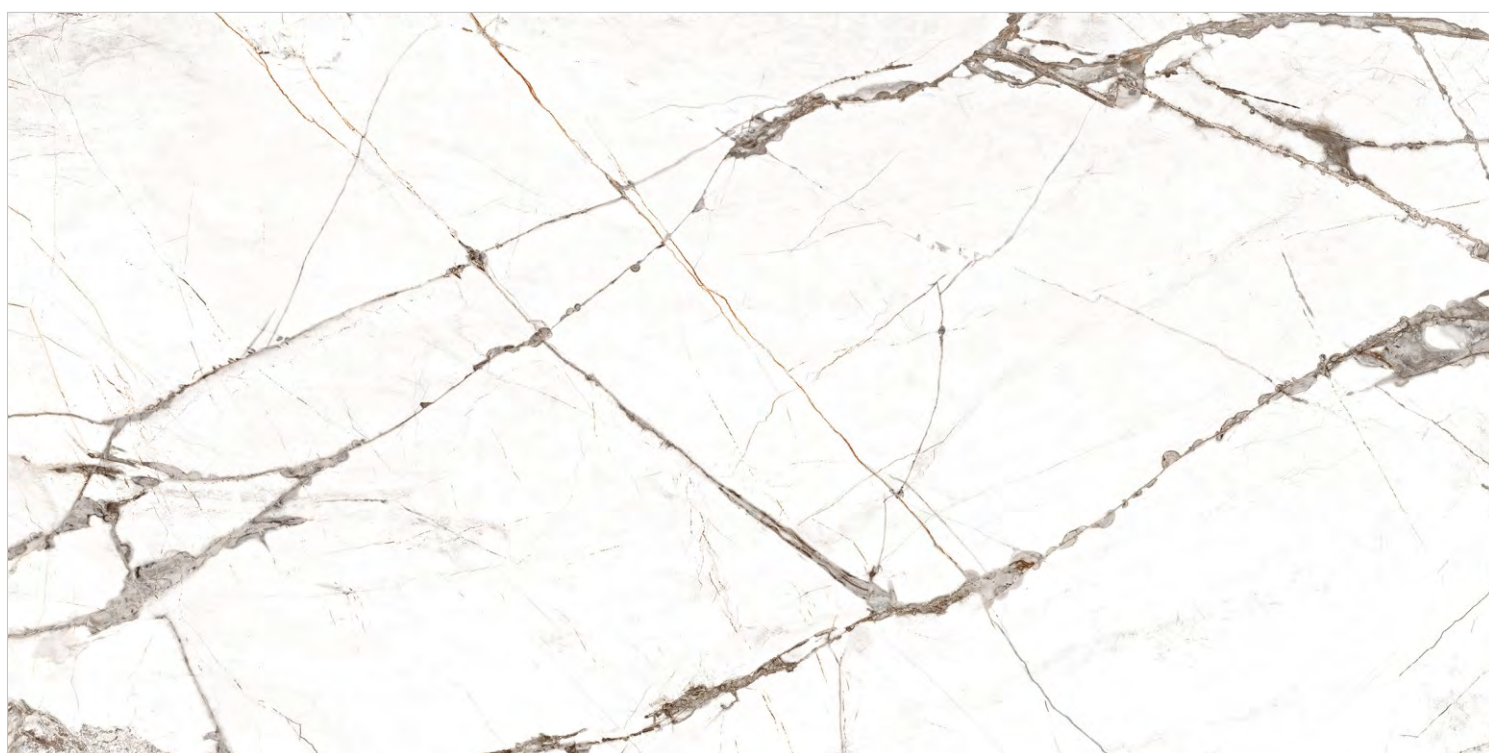

TIMELINE

GT120604703MCR

Белый, карвинг

ОКНА: 6 PEI: 3 МАТОВЫЙ 60x120

Материал: **керамогранит**

Толщина: **9 мм.**

Ректификат

размер см	количество штук в коробке	количество м² в коробке	количество коробок на паллете	количество на паллете, м²	средний вес коробки, кг
60x120	2	1,44	32	46,08	28

GLOBAL-TILE.RU