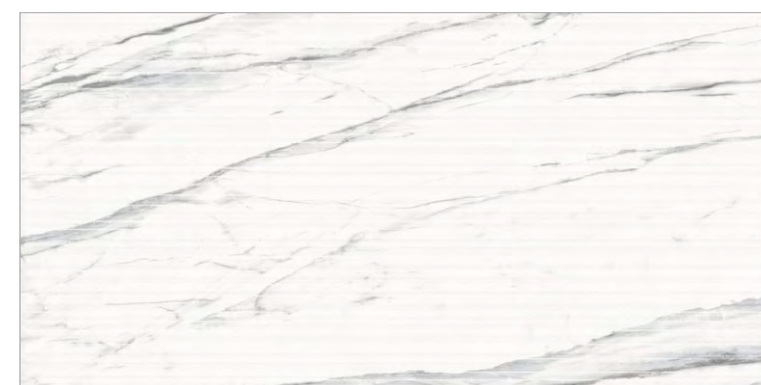

# LASA

GT120603903MCR2

Белый, карвинг+рельеф

Коллекция Lasa повторяет искусно обработанный каррарский мрамор, который способен превратить любое пространство в архитектурное произведение искусства. Керамогранит выполнен в формате 60x120 в матовом исполнении, а использование карвинговых чернил помогает создать микрорельеф и подчеркнуть структуру материала, добавляя естественный блеск. Коллекцию дополняет плита с рельефной поверхностью, которая поможет выделить акцентную зону. Керамогранит Lasa для тех, кто ценит гармонию фактур, красоту природных материалов и лаконичность в дизайне.