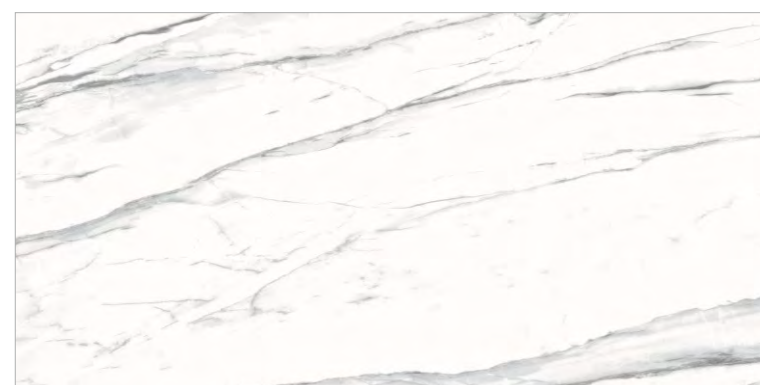

# LASA

GT120603903MCR1

Белый, карвинг+рельеф

Коллекция Lasa повторяет искусно обработанный каррарский мрамор, который способен превратить любое пространство в архитектурное произведение искусства. Керамогранит выполнен в формате 60x120 в матовом исполнении, а использование карвинговых чернил помогает создать микрорельеф и подчеркнуть структуру материала, добавляя естественный блеск. Коллекцию дополняет плита с рельефной поверхностью, которая поможет выделить акцентную зону. Керамогранит Lasa для тех, кто ценит гармонию фактур, красоту природных материалов и лаконичность в дизайне.