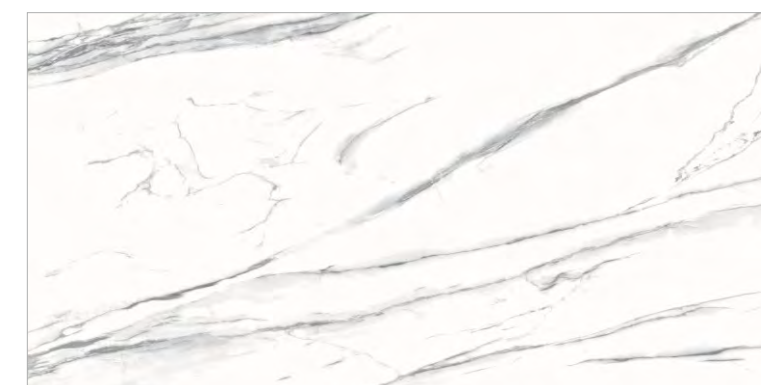

# LASA

GT120603903MCR1

Белый, карвинг+рельеф

Коллекция Lasa повторяет искусно обработанный каррарский мрамор, который способен превратить любое пространство в архитектурное произведение искусства. Керамогранит выполнен в формате 60x120 в матовом исполнении, а использование карвинговых чернил помогает создать микрорельеф и подчеркнуть структуру материала, добавляя естественный блеск. Коллекцию дополняет плита с рельефной поверхностью, которая поможет выделить акцентную зону. Керамогранит Lasa для тех, кто ценит гармонию фактур, красоту природных материалов и лаконичность в дизайне.