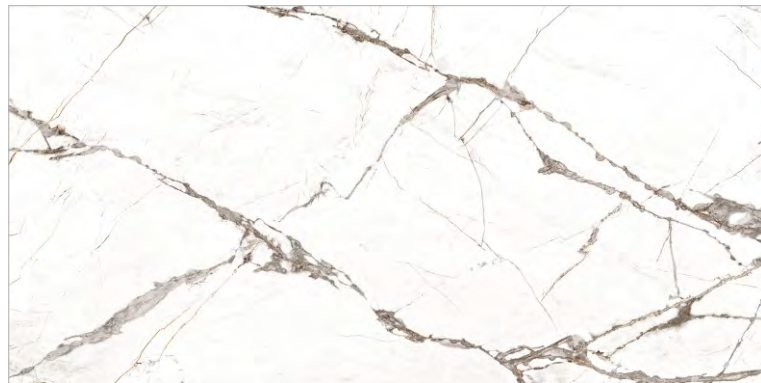

# TIMELINE

GT120604703MCR

Белый, карвинг

Коллекция керамогранита Timeline с имитацией натурального мрамора – отличное решение для тех, кто устал от визуального шума и калейдоскопа красок вокруг. Плиты имеют запоминающуюся текстуру – на бело-сером фоне четко видны коричневые прожилки, напоминающие изгибы молний, что придает рисунку динамичности. Вот почему он оказывает такой завораживающий эффект. Сочетание серых и коричневых тонов стойко ассоциируется с горами и землей, поэтому в интерьере керамогранит Timeline создает атмосферу спокойствия, незыблемости и защищенности.