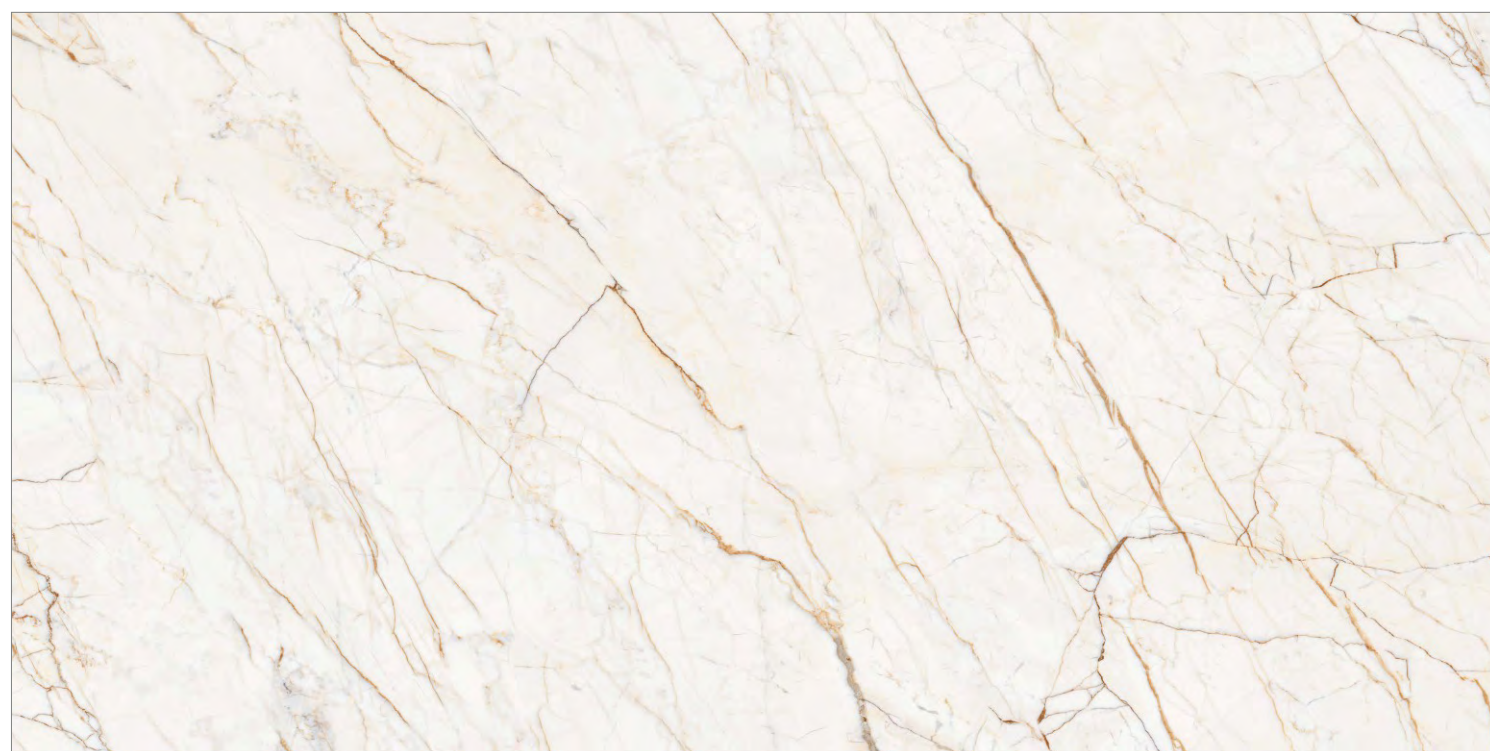

CELINO

GT120606707MCR

Светло-бежевый, карвинг

ОКНА: 4 PEI: 3 МАТОВЫЙ 60x120

Материал: **керамогранит**

Толщина: **8,5 мм.**

Ректификат

размер см	количество штук в коробке	количество м² в коробке	количество коробок на паллете	количество на паллете, м²	средний вес коробки, кг
60x120	2	1,44	30	43,2	27,2

GLOBAL-TILE.RU