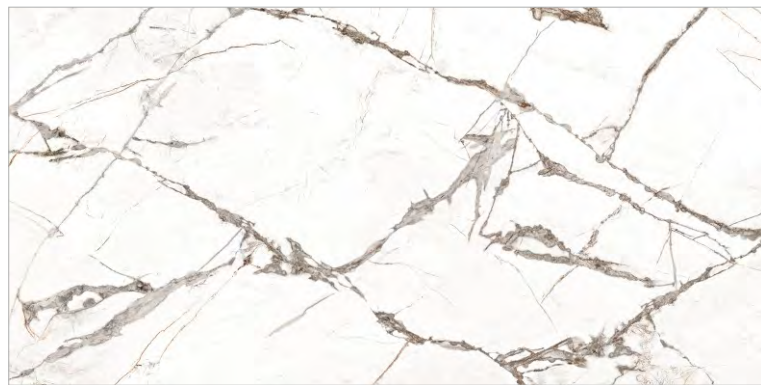

# TIMELINE

GT120604703MCR

Белый, карвинг

Коллекция керамогранита Timeline с имитацией натурального мрамора – отличное решение для тех, кто устал от визуального шума и калейдоскопа красок вокруг. Плиты имеют запоминающуюся текстуру – на бело-сером фоне четко видны коричневые прожилки, напоминающие изгибы молний, что придает рисунку динамичности. Вот почему он оказывает такой завораживающий эффект. Сочетание серых и коричневых тонов стойко ассоциируется с горами и землей, поэтому в интерьере керамогранит Timeline создает атмосферу спокойствия, незыблемости и защищенности.