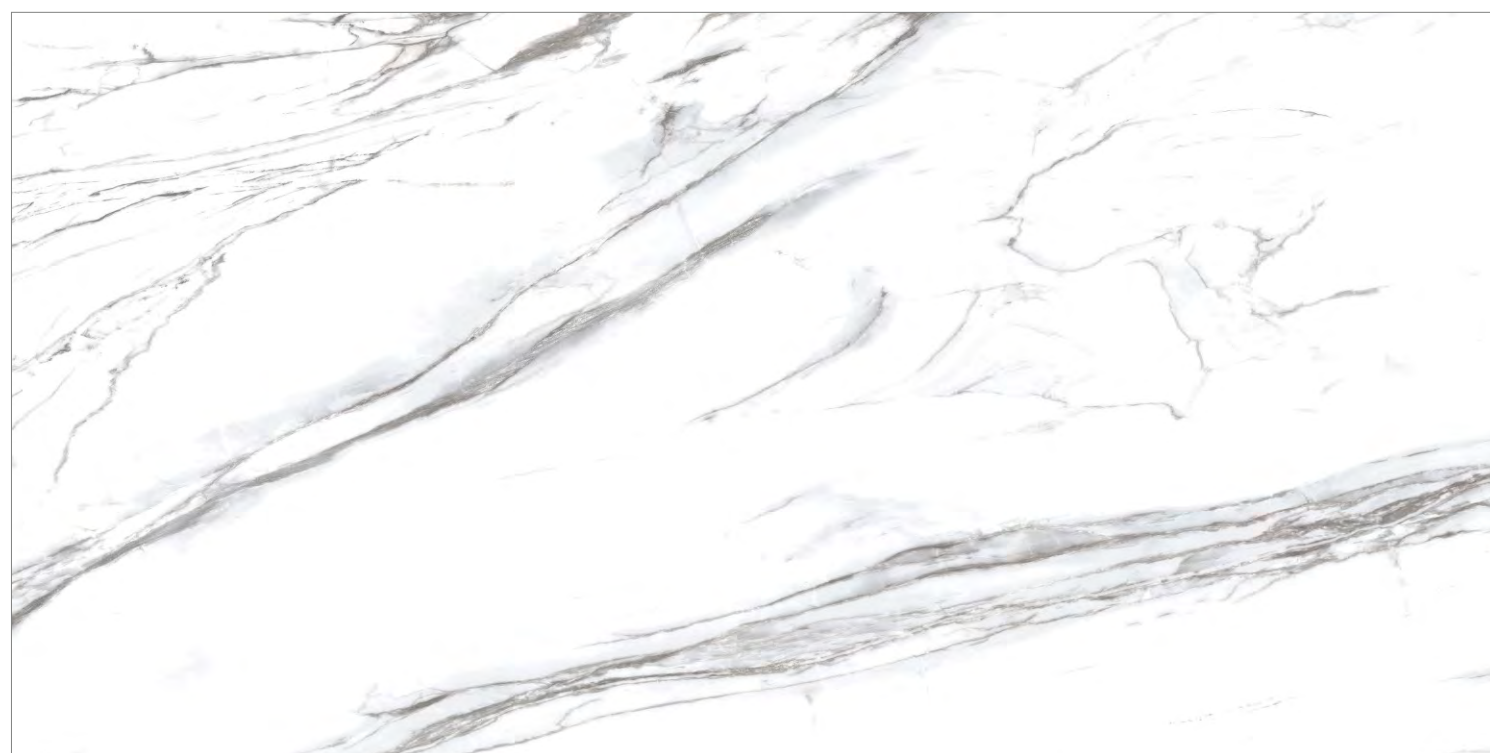

LASA

GT120603903MCR1

Белый, карвинг+рельеф

ОКНА: 7 РЕІ: 4 МАТОВЫЙ 60x120

Материал: **керамогранит**

Толщина: **8,5 мм.**

Ректификат

размер см	количество штук в коробке	количество м² в коробке	количество коробок на паллете	количество на паллете, м²	средний вес коробки, кг
60x120	2	1,44	32	46,08	29

GLOBAL-TILE.RU