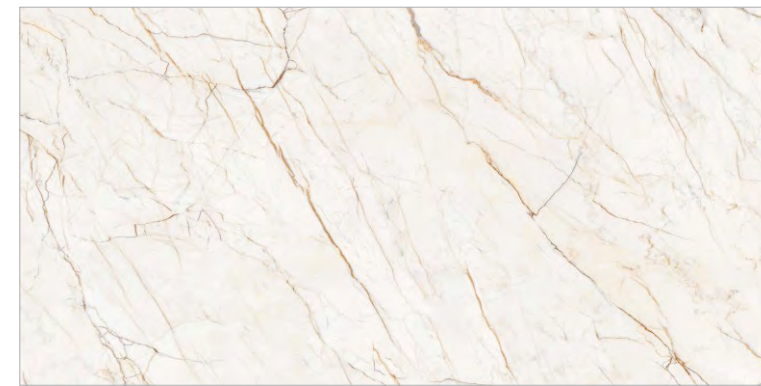

# CELINO

GT120606707MCR

Светло-бежевый, карвинг

Современные интерьеры тяготеют к лаконичности и естественности, поэтому изделия под натуральные материалы пользуются большим спросом. Коллекция элегантного керамогранита Celino представляет собой имитацию мрамора с частыми золотыми прожилками. Теплые оттенки керамогранита напоминают о солнце и белых песчаных пляжах морского побережья. Необработанная поверхность подчеркивает природный характер рисунка, а использование карвинговых чернил помогает создать микрорельеф и подчеркнуть структуру материала, добавляя естественный блеск. При этом в отличие от глянцевых поверхностей не дает эффект скольжения, что позволяет применять его в помещениях с высоким уровнем влаги.