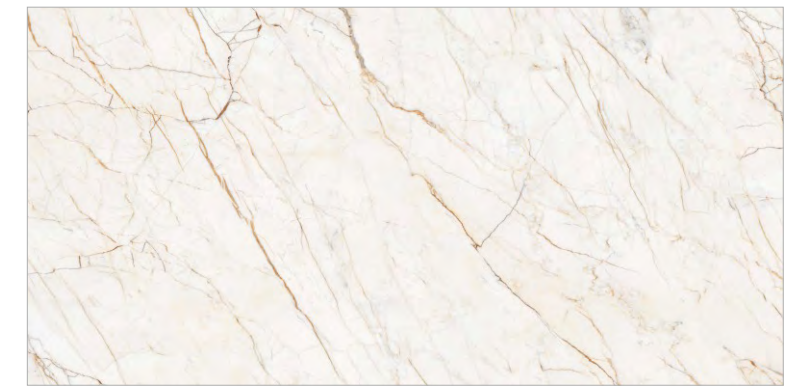

# CELINO

GT120606707MCR

Светло-бежевый, карвинг

Современные интерьеры тяготеют к лаконичности и естественности, поэтому изделия под натуральные материалы пользуются большим спросом. Коллекция элегантного керамогранита Celino представляет собой имитацию мрамора с частыми золотыми прожилками. Теплые оттенки керамогранита напоминают о солнце и белых песчаных пляжах морского побережья. Необработанная поверхность подчеркивает природный характер рисунка, а использование карвинговых чернил помогает создать микрорельеф и подчеркнуть структуру материала, добавляя естественный блеск. При этом в отличие от глянцевых поверхностей не дает эффект скольжения, что позволяет применять его в помещениях с высоким уровнем влаги.