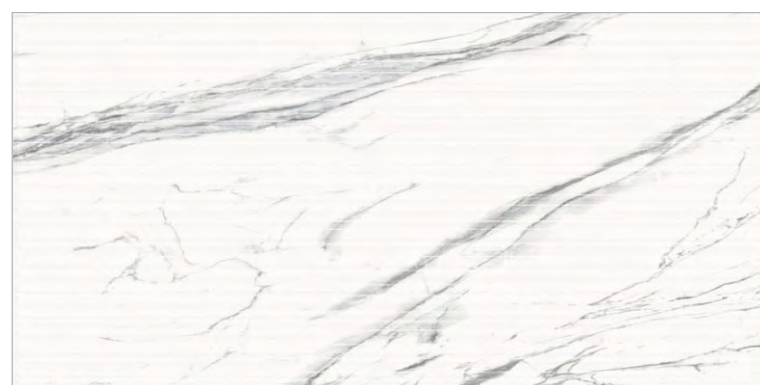

# LASA

GT120603903MCR2

Белый, карвинг+рельеф

Коллекция Lasa повторяет искусно обработанный каррарский мрамор, который способен превратить любое пространство в архитектурное произведение искусства. Керамогранит выполнен в формате 60x120 в матовом исполнении, а использование карвинговых чернил помогает создать микрорельеф и подчеркнуть структуру материала, добавляя естественный блеск. Коллекцию дополняет плита с рельефной поверхностью, которая поможет выделить акцентную зону. Керамогранит Lasa для тех, кто ценит гармонию фактур, красоту природных материалов и лаконичность в дизайне.