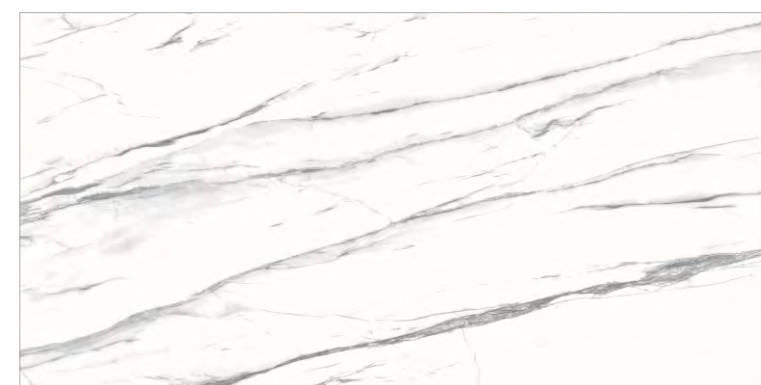

# LASA

GT120603903MCR1

Белый, карвинг+рельеф

Коллекция Lasa повторяет искусно обработанный каррарский мрамор, который способен превратить любое пространство в архитектурное произведение искусства. Керамогранит выполнен в формате 60x120 в матовом исполнении, а использование карвинговых чернил помогает создать микрорельеф и подчеркнуть структуру материала, добавляя естественный блеск. Коллекцию дополняет плита с рельефной поверхностью, которая поможет выделить акцентную зону. Керамогранит Lasa для тех, кто ценит гармонию фактур, красоту природных материалов и лаконичность в дизайне.