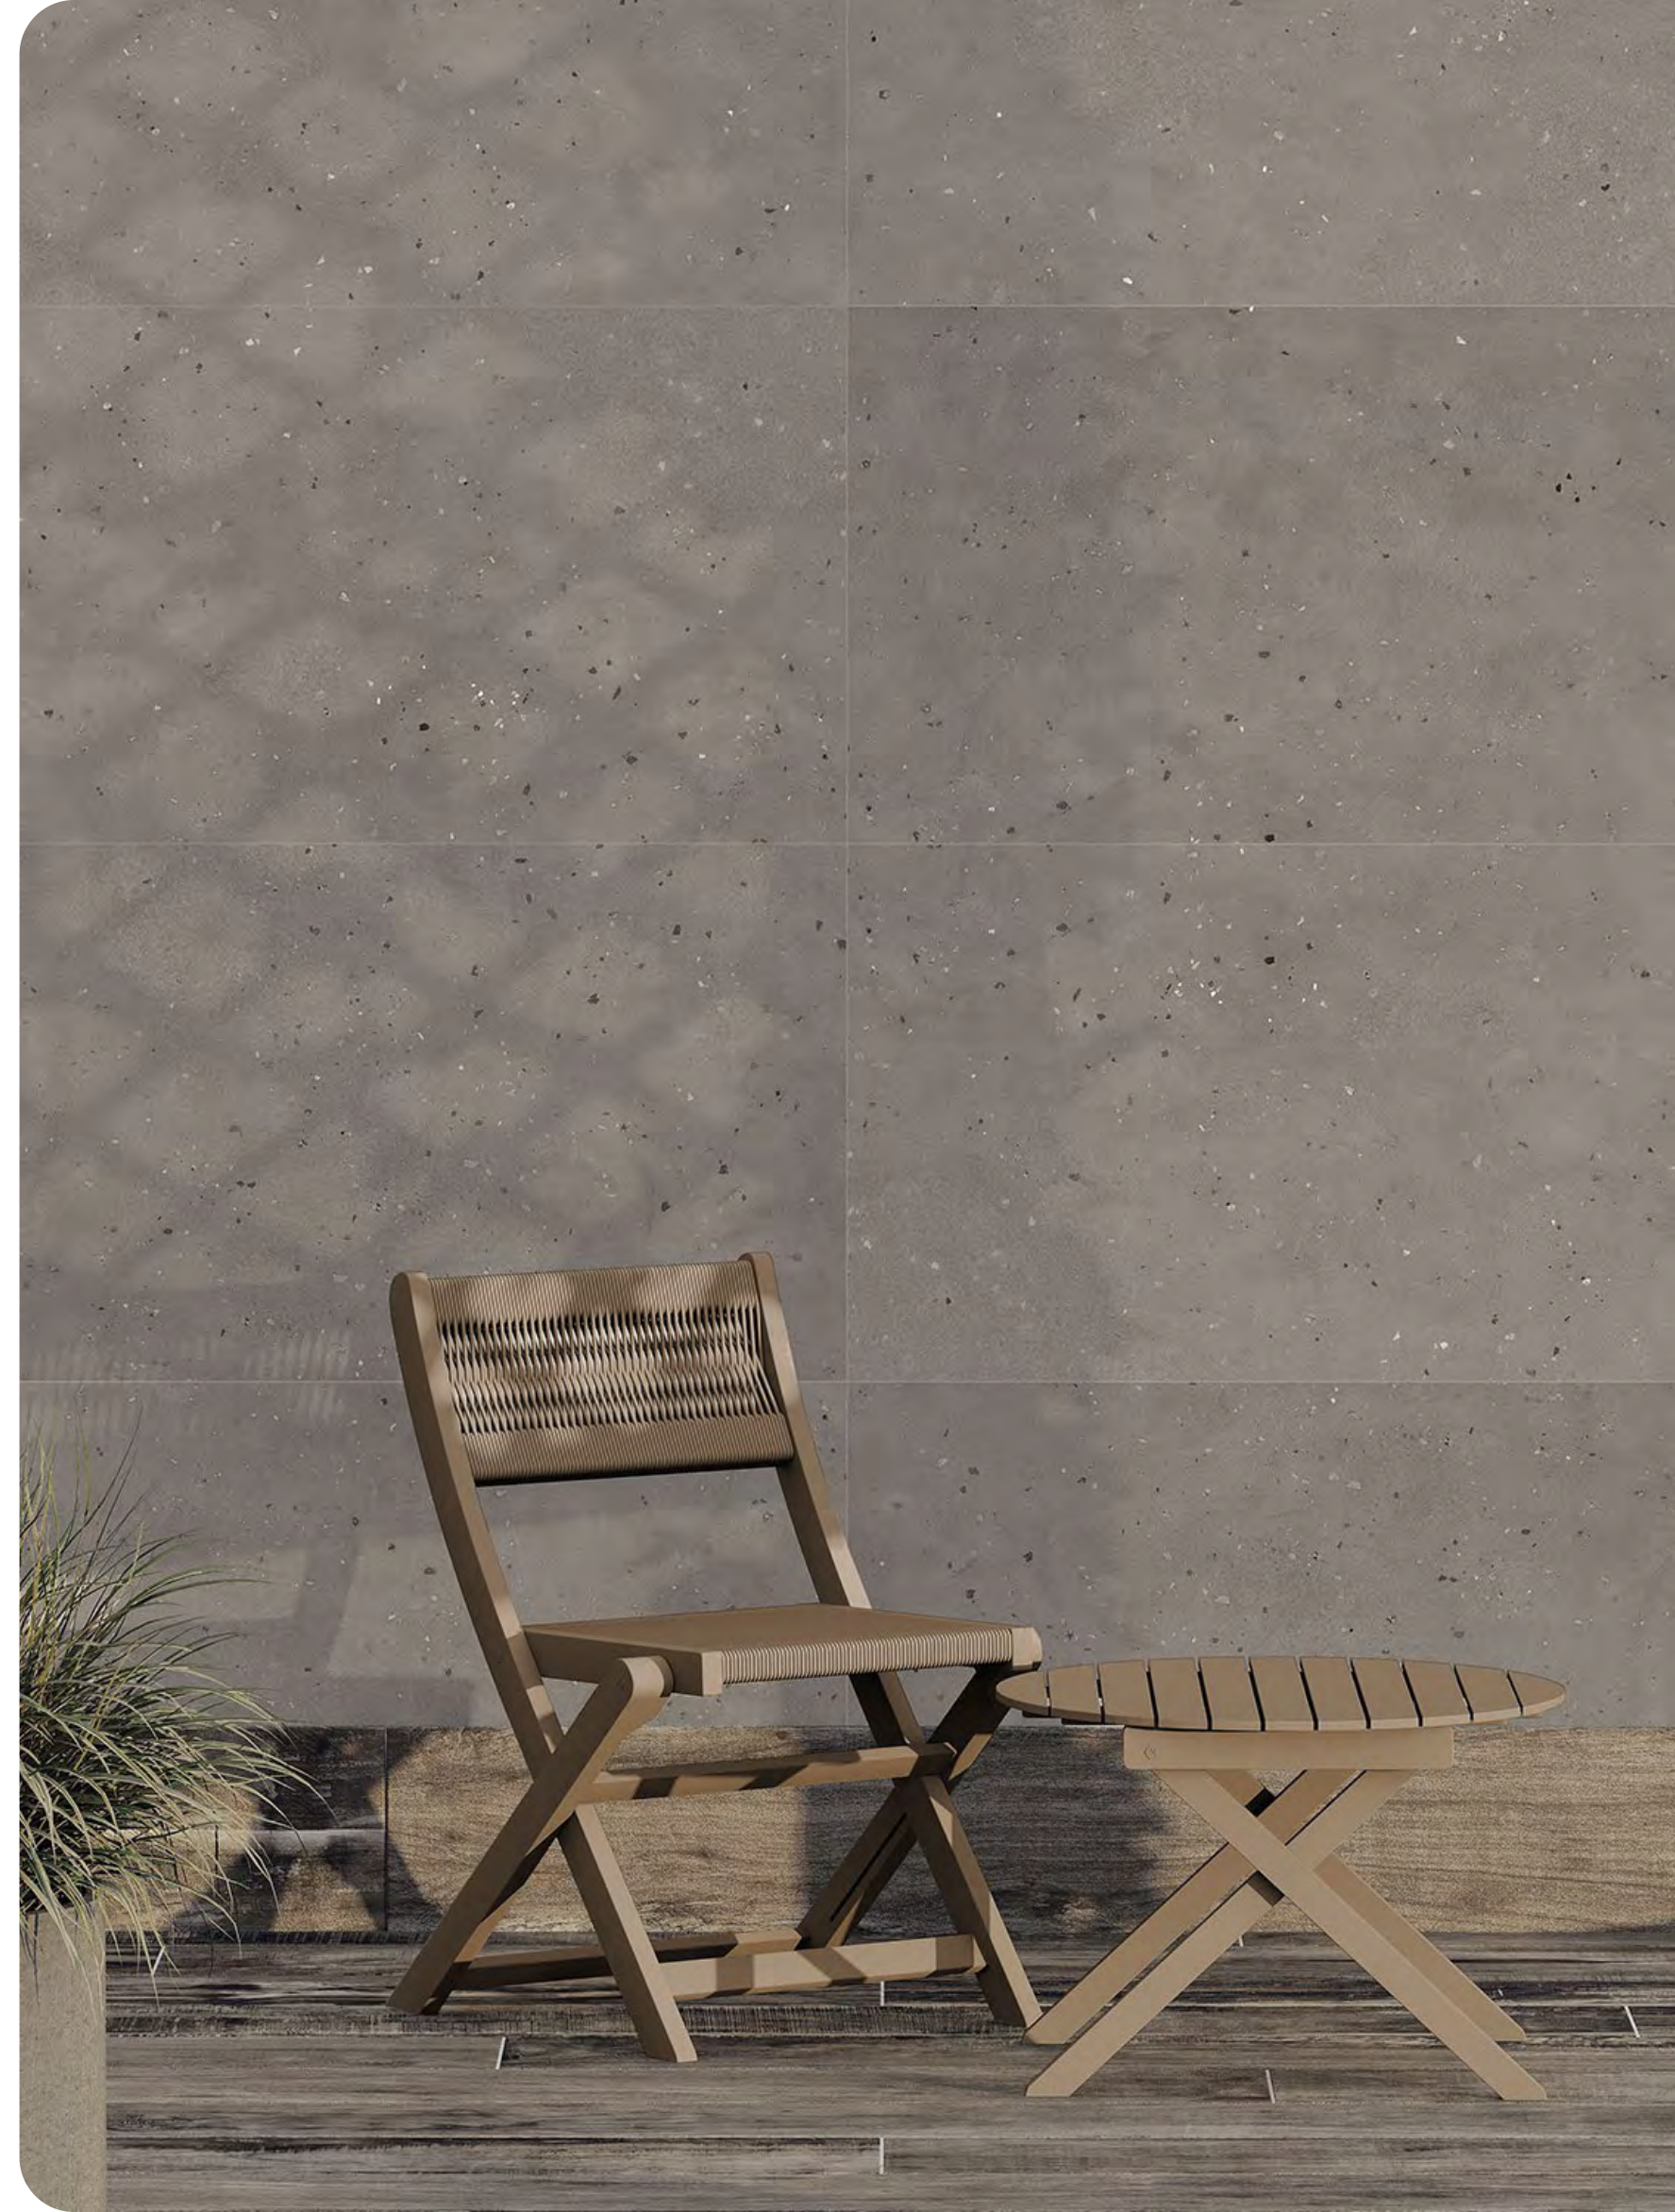

GABVANA

GT120605109MCR

Тёмно-серый, карвинг

ОКНА: 4 PEI: 3 МАТОВЫЙ 60x120

Материал: **керамогранит**

Толщина: **9 мм.**

Ректификат

размер см	количество штук в коробке	количество м² в коробке	количество коробок на паллете	количество на паллете, м²	средний вес коробки, кг
60x120	2	1,44	32	46,08	29

GLOBAL-TILE.RU