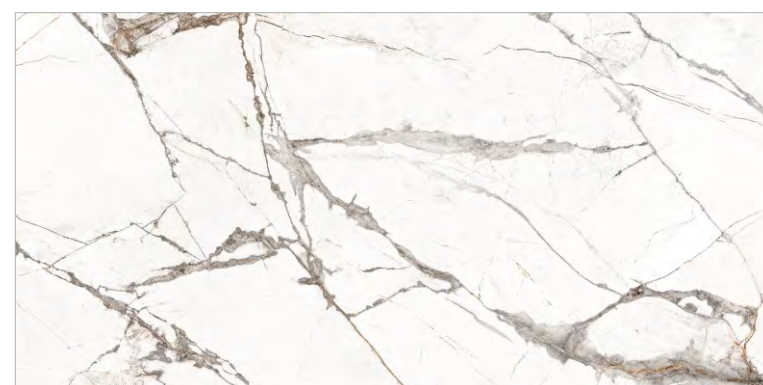

# TIMELINE

GT120604703PR

Белый

Коллекция керамогранита Timeline с имитацией натурального мрамора – отличное решение для тех, кто устал от визуального шума и калейдоскопа красок вокруг. Плиты имеют запоминающуюся текстуру – на бело-сером фоне четко видны коричневые прожилки, напоминающие изгибы молний, что придает рисунку динамичности. Вот почему он оказывает такой завораживающий эффект. Сочетание серых и коричневых тонов стойко ассоциируется с горами и землей, поэтому в интерьере керамогранит Timeline создает атмосферу спокойствия, незыблемости и защищенности.