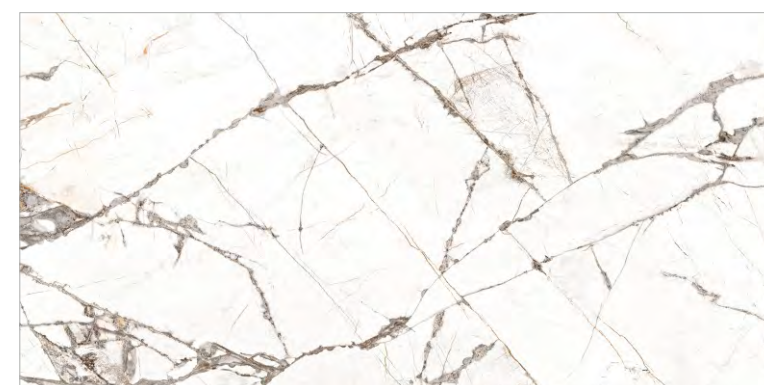

# TIMELINE

GT120604703PR

Белый

Коллекция керамогранита Timeline с имитацией натурального мрамора – отличное решение для тех, кто устал от визуального шума и калейдоскопа красок вокруг. Плиты имеют запоминающуюся текстуру – на бело-сером фоне четко видны коричневые прожилки, напоминающие изгибы молний, что придает рисунку динамичности. Вот почему он оказывает такой завораживающий эффект. Сочетание серых и коричневых тонов стойко ассоциируется с горами и землей, поэтому в интерьере керамогранит Timeline создает атмосферу спокойствия, незыблемости и защищенности.