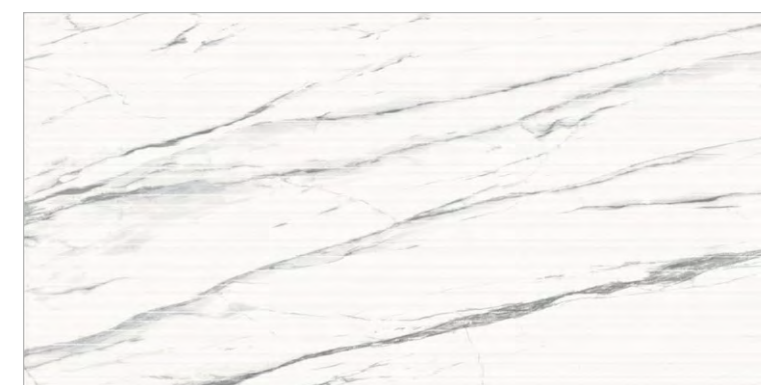

# LASA

GT120603903MCR2

Белый, карвинг+рельеф

Коллекция Lasa повторяет искусно обработанный каррарский мрамор, который способен превратить любое пространство в архитектурное произведение искусства. Керамогранит выполнен в формате 60x120 в матовом исполнении, а использование карвинговых чернил помогает создать микрорельеф и подчеркнуть структуру материала, добавляя естественный блеск. Коллекцию дополняет плита с рельефной поверхностью, которая поможет выделить акцентную зону. Керамогранит Lasa для тех, кто ценит гармонию фактур, красоту природных материалов и лаконичность в дизайне.