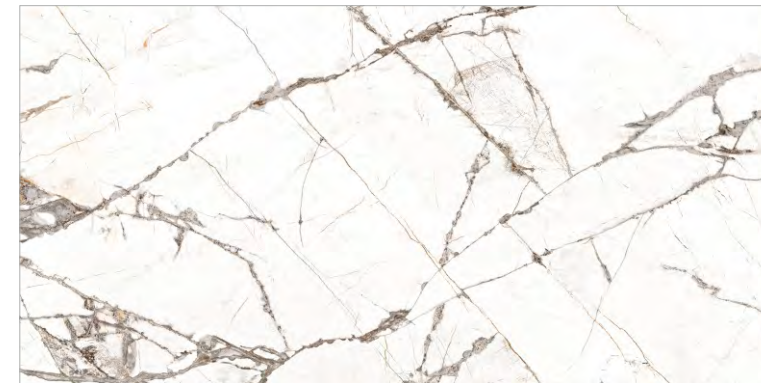

# TIMELINE

GT120604703MCR

Белый, карвинг

Коллекция керамогранита Timeline с имитацией натурального мрамора – отличное решение для тех, кто устал от визуального шума и калейдоскопа красок вокруг. Плиты имеют запоминающуюся текстуру – на бело-сером фоне четко видны коричневые прожилки, напоминающие изгибы молний, что придает рисунку динамичности. Вот почему он оказывает такой завораживающий эффект. Сочетание серых и коричневых тонов стойко ассоциируется с горами и землей, поэтому в интерьере керамогранит Timeline создает атмосферу спокойствия, незыблемости и защищенности.