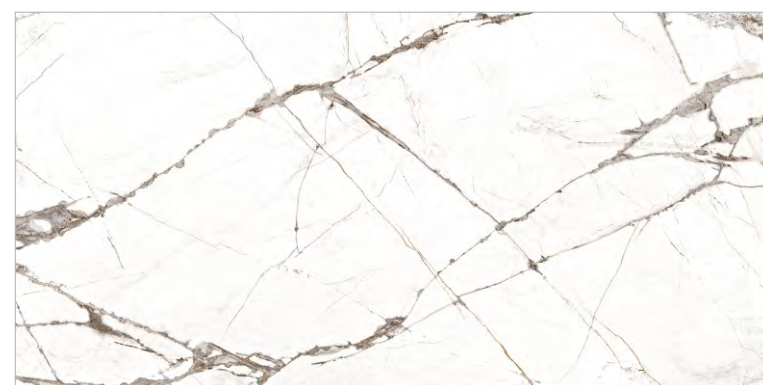

# TIMELINE

GT120604703PR

Белый

Коллекция керамогранита Timeline с имитацией натурального мрамора – отличное решение для тех, кто устал от визуального шума и калейдоскопа красок вокруг. Плиты имеют запоминающуюся текстуру – на бело-сером фоне четко видны коричневые прожилки, напоминающие изгибы молний, что придает рисунку динамичности. Вот почему он оказывает такой завораживающий эффект. Сочетание серых и коричневых тонов стойко ассоциируется с горами и землей, поэтому в интерьере керамогранит Timeline создает атмосферу спокойствия, незыблемости и защищенности.