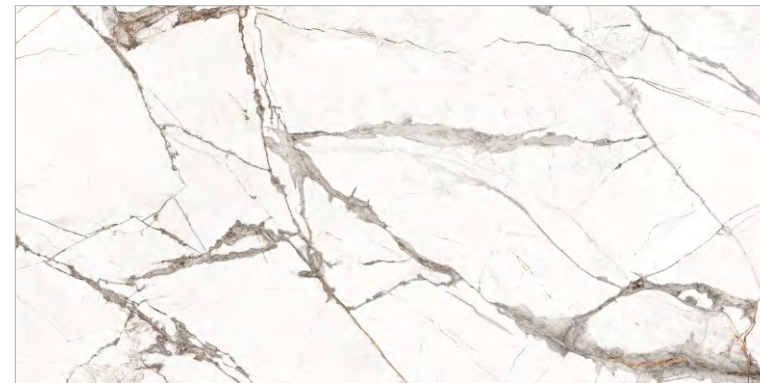

# TIMELINE

GT120604703MCR

Белый, карвинг

Коллекция керамогранита Timeline с имитацией натурального мрамора – отличное решение для тех, кто устал от визуального шума и калейдоскопа красок вокруг. Плиты имеют запоминающуюся текстуру – на бело-сером фоне четко видны коричневые прожилки, напоминающие изгибы молний, что придает рисунку динамичности. Вот почему он оказывает такой завораживающий эффект. Сочетание серых и коричневых тонов стойко ассоциируется с горами и землей, поэтому в интерьере керамогранит Timeline создает атмосферу спокойствия, незыблемости и защищенности.