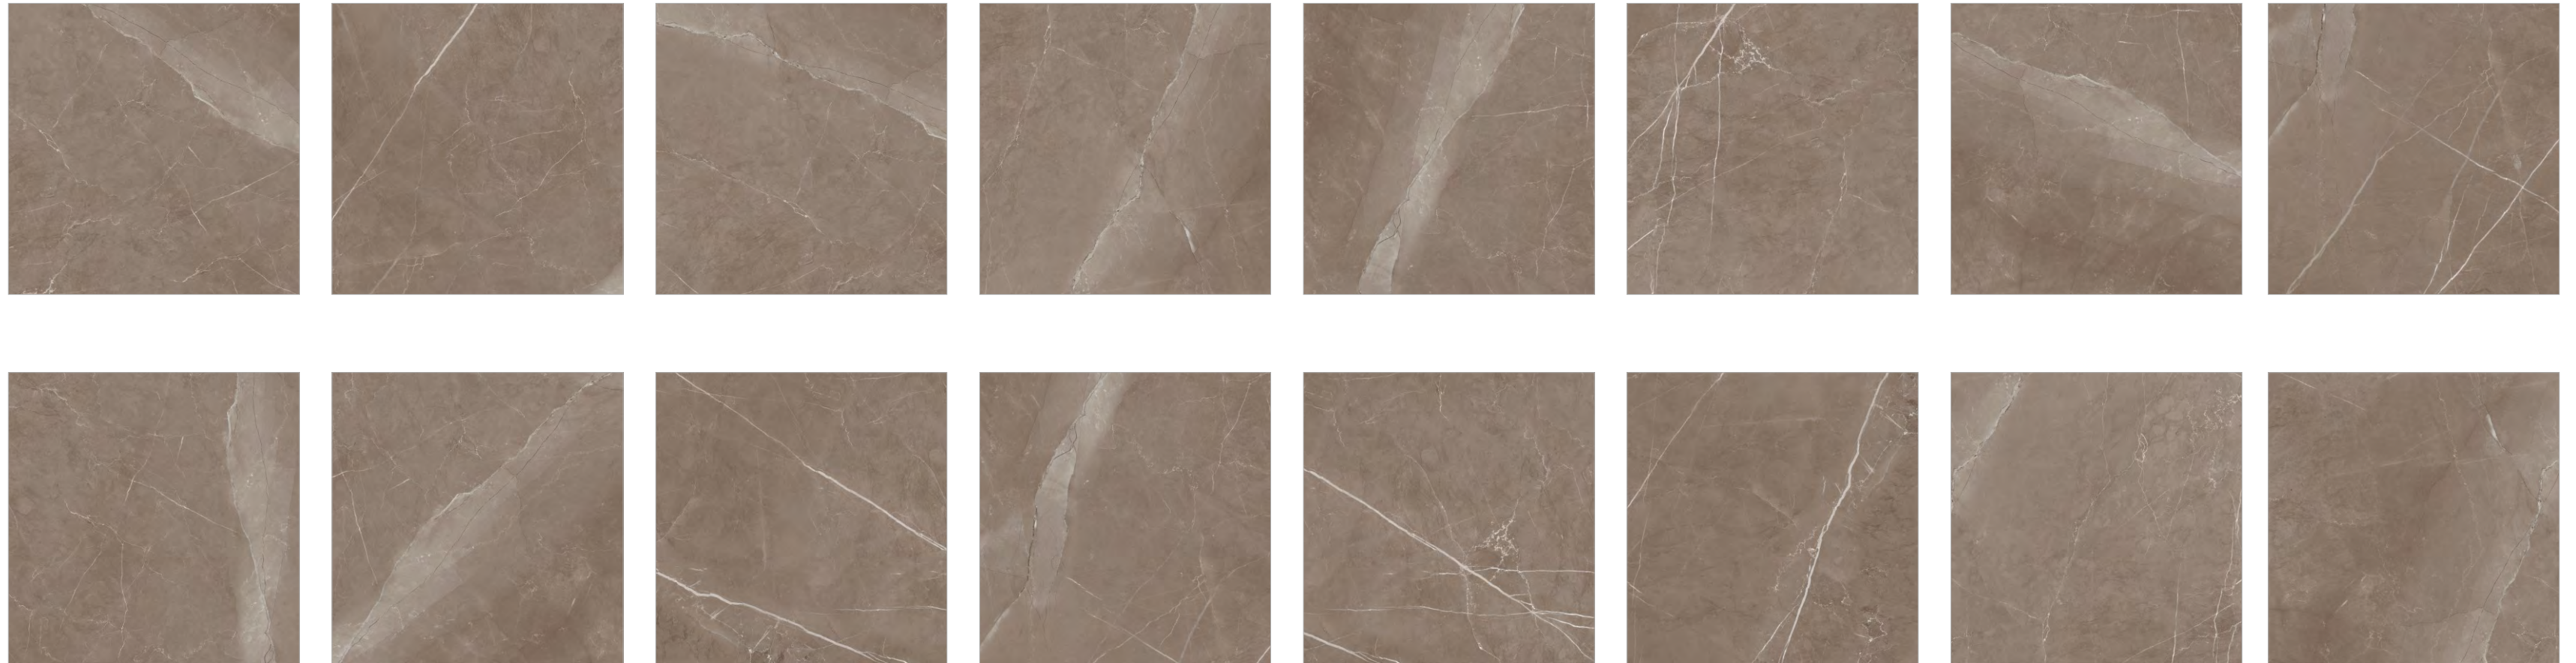

INSPIRO

GT60601214MR

Мокко

Вся роскошь мрамора в необычных оттенках мокко и капучино в коллекции керамогранита Inspiro. Особенность фактуры – стильный монохром с градацией в более светлые тона и паутинкой тонких белых прожилок. Базовые плиты могут использоваться как самостоятельно, так и в комплекте друг с другом. Керамогранит Inspiro – это решение для стильных современных интерьеров, сочетающих эстетику, функциональность и практичность.