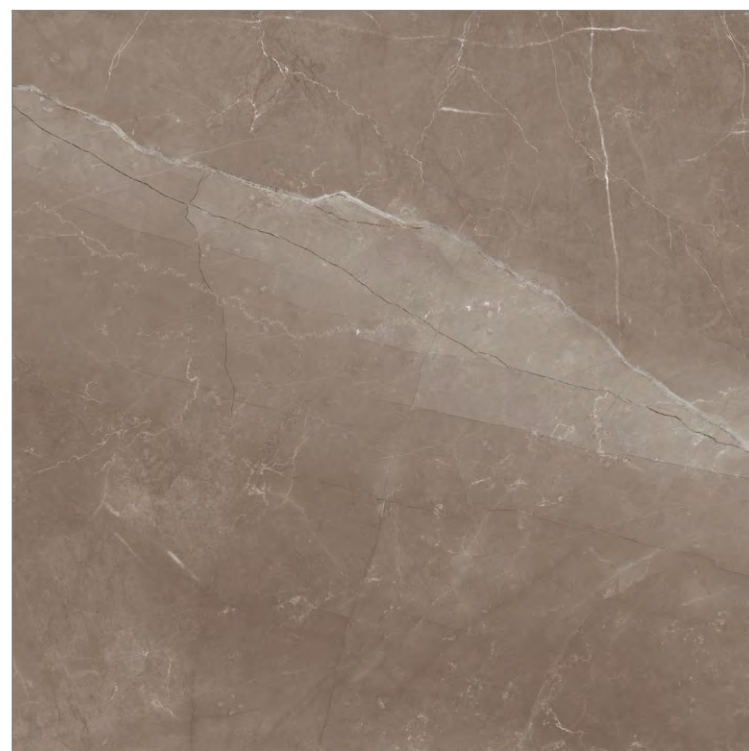

INSPIRO

GT60601214MR

Мокко

ОКНА: 16 PEI: 3 МАТОВЫЙ 60x60

Материал: **керамогранит**

Толщина: **9,5 мм.**

Ректификат

размер см	количество штук в коробке	количество м² в коробке	количество коробок на паллете	количество на паллете, м²	средний вес коробки, кг
60x60	4	1,44	30	43,2	30

GLOBAL-TILE.RU