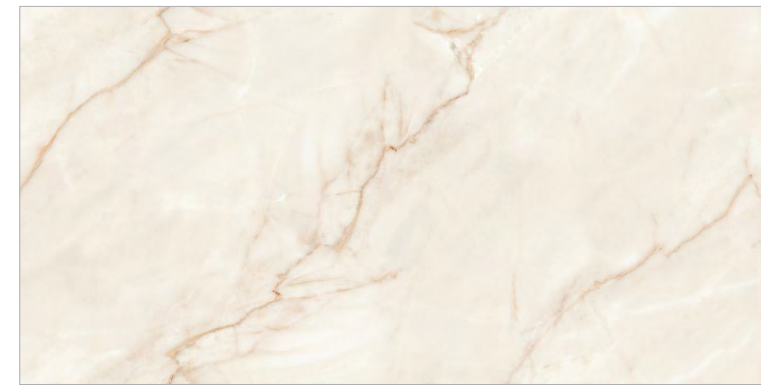

# CHILLOUT

GT120607402PR

GT120607402PR/30

Бежевый, **SLIM**

Теплая и уютная коллекция керамогранита Chillout с имитацией бежевого мрамора – это воплощение домашнего комфорта. Нежный фон разбавляют тонкие золотисто-коричневые прожилки с характерным диагональным уклоном, которые при облицовке складываются в рисунок, схожий с натуральным слэбом. Отполированная до зеркального блеска поверхность многократно отражает любой источник света, что усиливает впечатление. Нейтральный цвет позволяет использовать в отделке богатую палитру оттенков и материалы с различной фактурой.