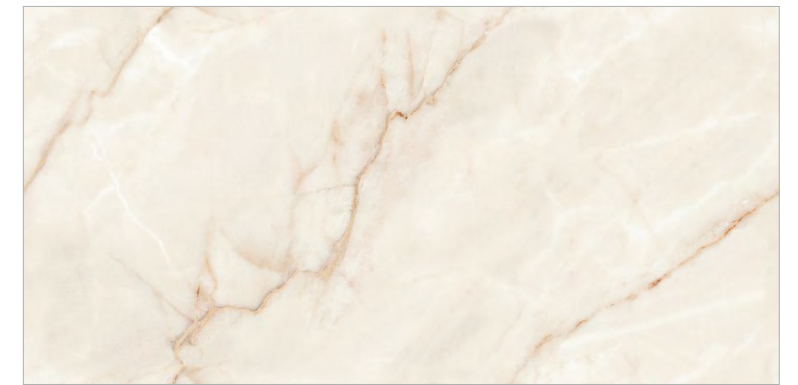

# CHILLOUT

GT120607402PR

GT120607402PR/30

Бежевый, **SLIM**

Теплая и уютная коллекция керамогранита Chillout с имитацией бежевого мрамора – это воплощение домашнего комфорта. Нежный фон разбавляют тонкие золотисто-коричневые прожилки с характерным диагональным уклоном, которые при облицовке складываются в рисунок, схожий с натуральным слэбом. Отполированная до зеркального блеска поверхность многократно отражает любой источник света, что усиливает впечатление. Нейтральный цвет позволяет использовать в отделке богатую палитру оттенков и материалы с различной фактурой.