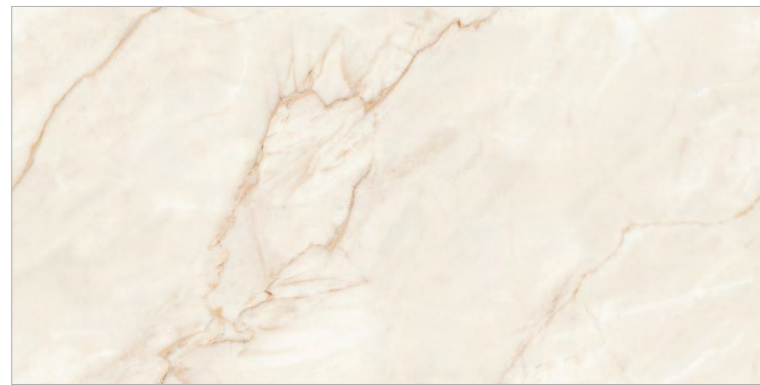

# CHILLOUT

GT120607402PR

GT120607402PR/30

Бежевый, **SLIM**

Теплая и уютная коллекция керамогранита Chillout с имитацией бежевого мрамора – это воплощение домашнего комфорта. Нежный фон разбавляют тонкие золотисто-коричневые прожилки с характерным диагональным уклоном, которые при облицовке складываются в рисунок, схожий с натуральным слэбом. Отполированная до зеркального блеска поверхность многократно отражает любой источник света, что усиливает впечатление. Нейтральный цвет позволяет использовать в отделке богатую палитру оттенков и материалы с различной фактурой.