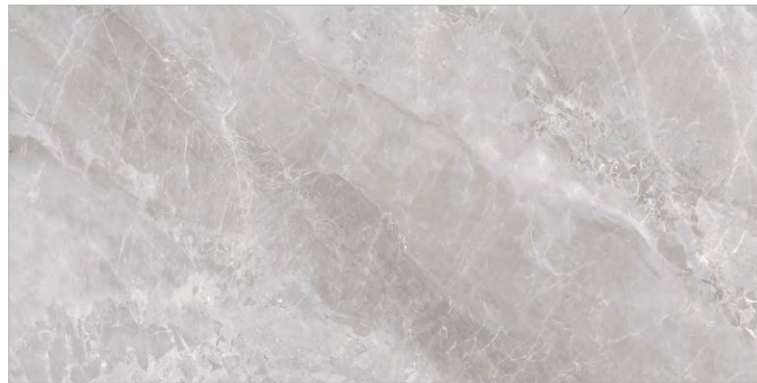

# ACCORD

GT120607215PR

GT120607215PR/30

Серо-бежевый, **SLIM**

Коллекция Accord – это серо-бежевый мрамор с россыпью тонких золотых прожилок, которые воплощают идеальный природный рисунок и раскрывают естественную красоту камня. Керамогранит выполнен в крупном формате 60x120 и 60x60, благодаря чему создается ощущение целостности рисунка. Полированная поверхность делает цвета более насыщенными и глубокими, привлекая внимание к текстуре. Accord идеально гармонирует с деревом, белым мрамором, металлом, при этом не перетягивает внимания на себя, а лишь создает небольшой акцент в помещении.