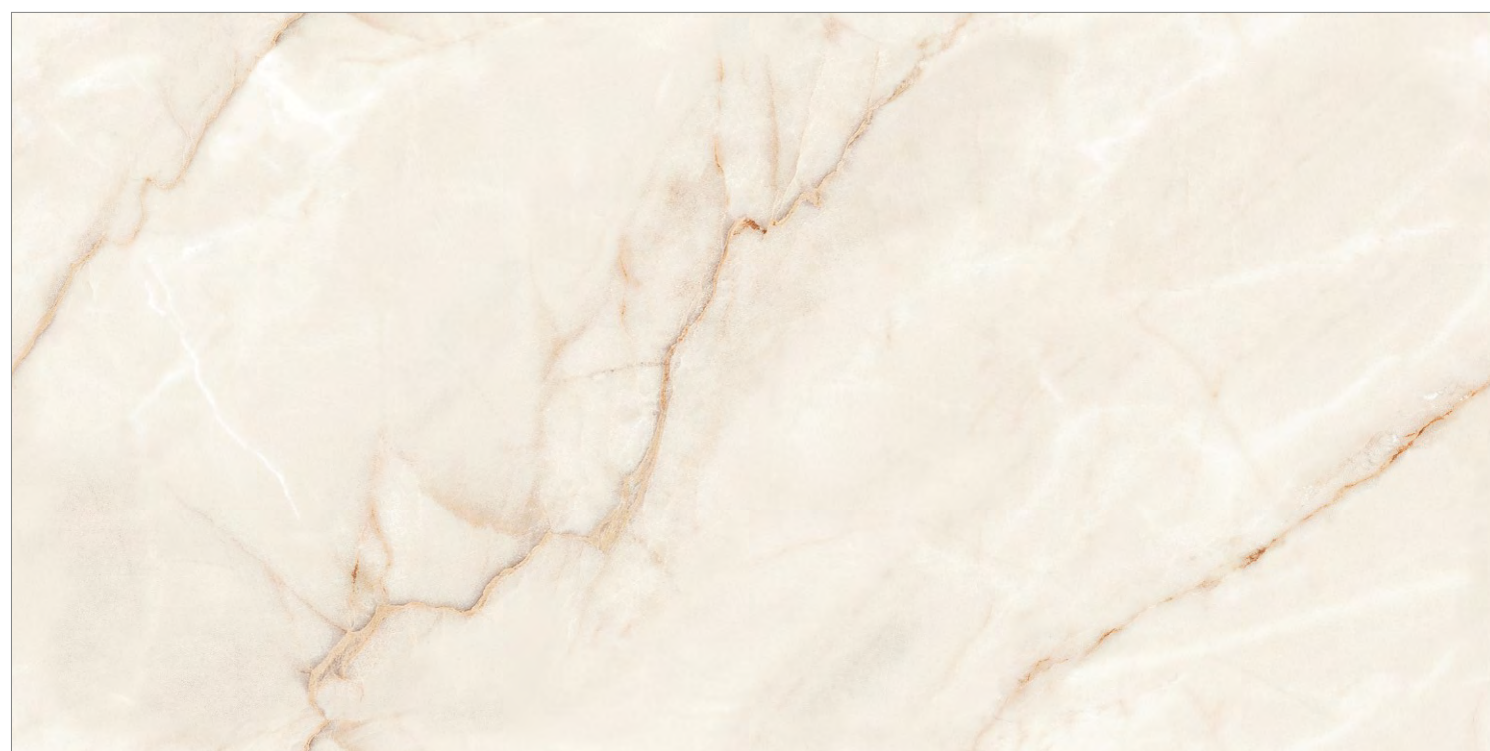

CHILLOUT

GT120607402PR

GT120607402PR/30

Бежевый, **SLIM**

ОКНА: 4 PEI: 3 **ПОЛИРОВАННЫЙ** 60x120

Материал: **керамогранит**

Толщина: **6,5 мм.**

Ректификат

размер см	количество штук в коробке	количество м² в коробке	количество коробок на паллете	количество на паллете, м²	средний вес коробки, кг
60x120	3	2,16	28/30	60,48/64,8	32

GLOBAL-TILE.RU