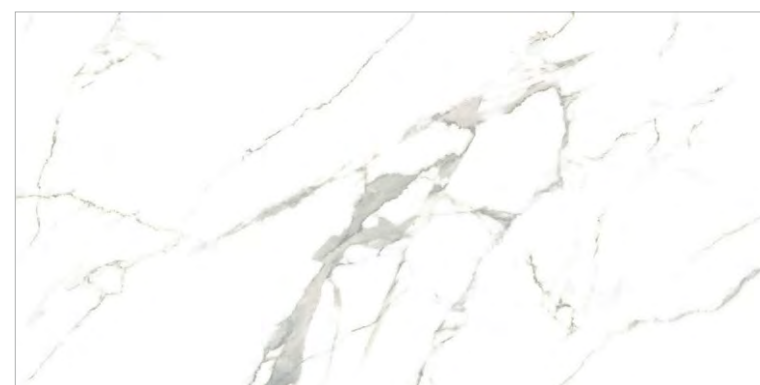

# LIVORNO

GT120608003PR

GT120608003PR/30

Белый, **SLIM**

Коллекция керамогранита Livorno с текстурой белого мрамора – это вечная классика, способная превратить любое пространство в архитектурное произведение искусства. Роскошная текстура с каменными венами и широкими серыми прожилками помогает раскрыть естественную и неповторимую красоту рисунка. Полированная поверхность плиты делает ее более выразительной благодаря преломлению света. Керамогранит Livorno подходит как для дворцовой пышности барокко, так и для строгой лаконичности минимализма, принося гармонию в любой образ.