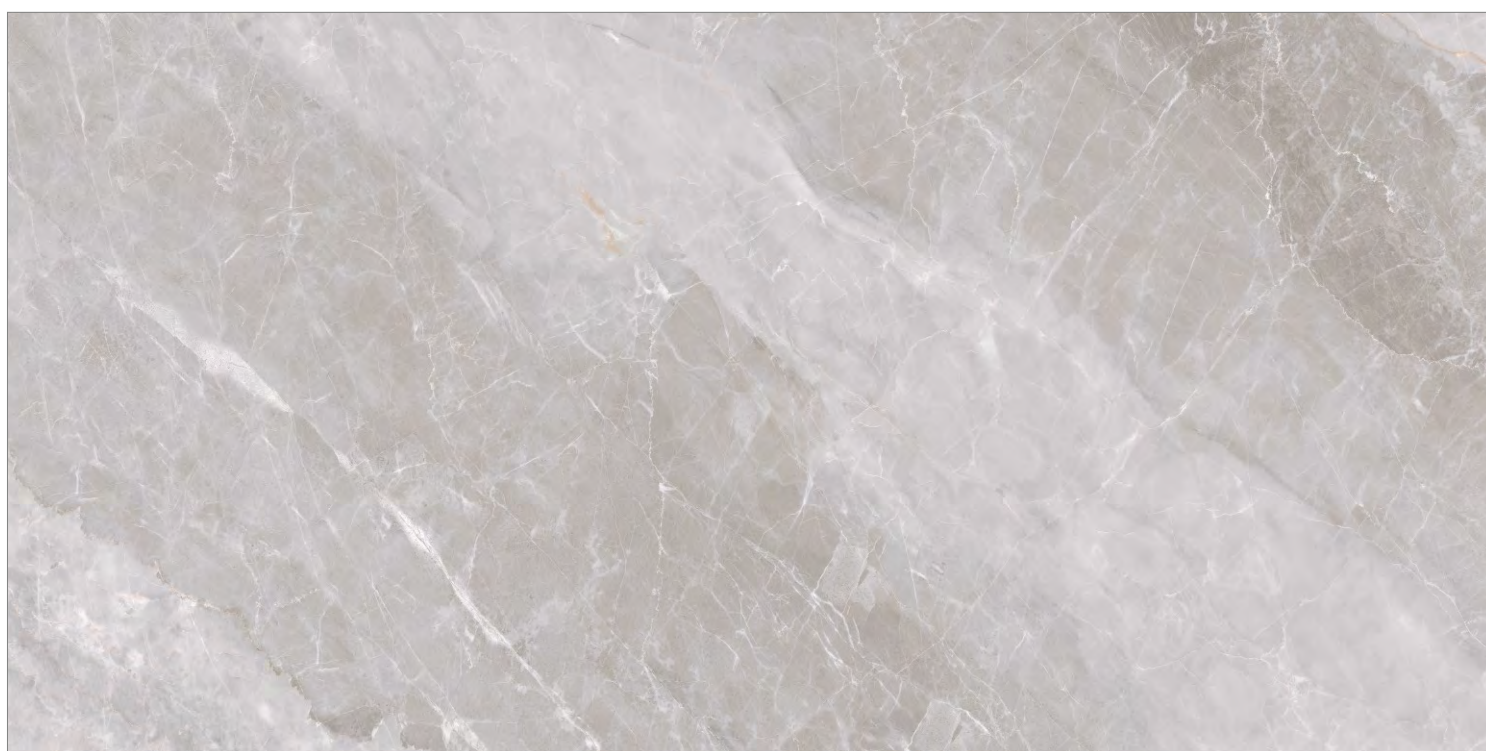

ACCORD

GT120607215PR

GT120607215PR/30

Серо-бежевый, **SLIM**

ОКНА: 6 PEI: 3 **ПОЛИРОВАННЫЙ** 60x120

Материал: **керамогранит**

Толщина: **6,5 мм.**

Ректификат

размер см	количество штук в коробке	количество м² в коробке	количество коробок на паллете	количество на паллете, м²	средний вес коробки, кг
60x120	3	2,16	28/30	60,48/64,8	32

GLOBAL-TILE.RU