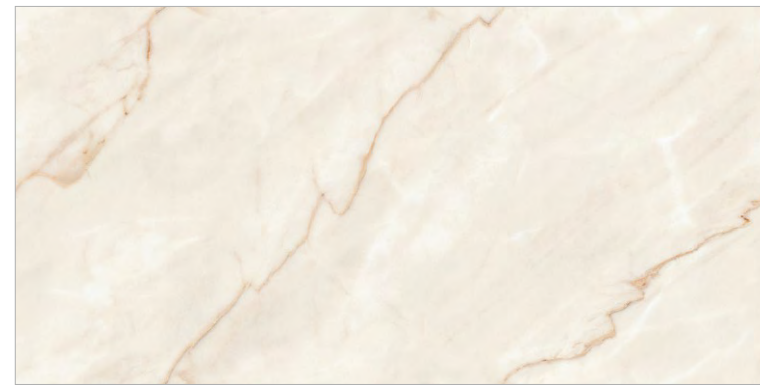

# CHILLOUT

GT120607402PR

GT120607402PR/30

Бежевый, **SLIM**

Теплая и уютная коллекция керамогранита Chillout с имитацией бежевого мрамора – это воплощение домашнего комфорта. Нежный фон разбавляют тонкие золотисто-коричневые прожилки с характерным диагональным уклоном, которые при облицовке складываются в рисунок, схожий с натуральным слэбом. Отполированная до зеркального блеска поверхность многократно отражает любой источник света, что усиливает впечатление. Нейтральный цвет позволяет использовать в отделке богатую палитру оттенков и материалы с различной фактурой.