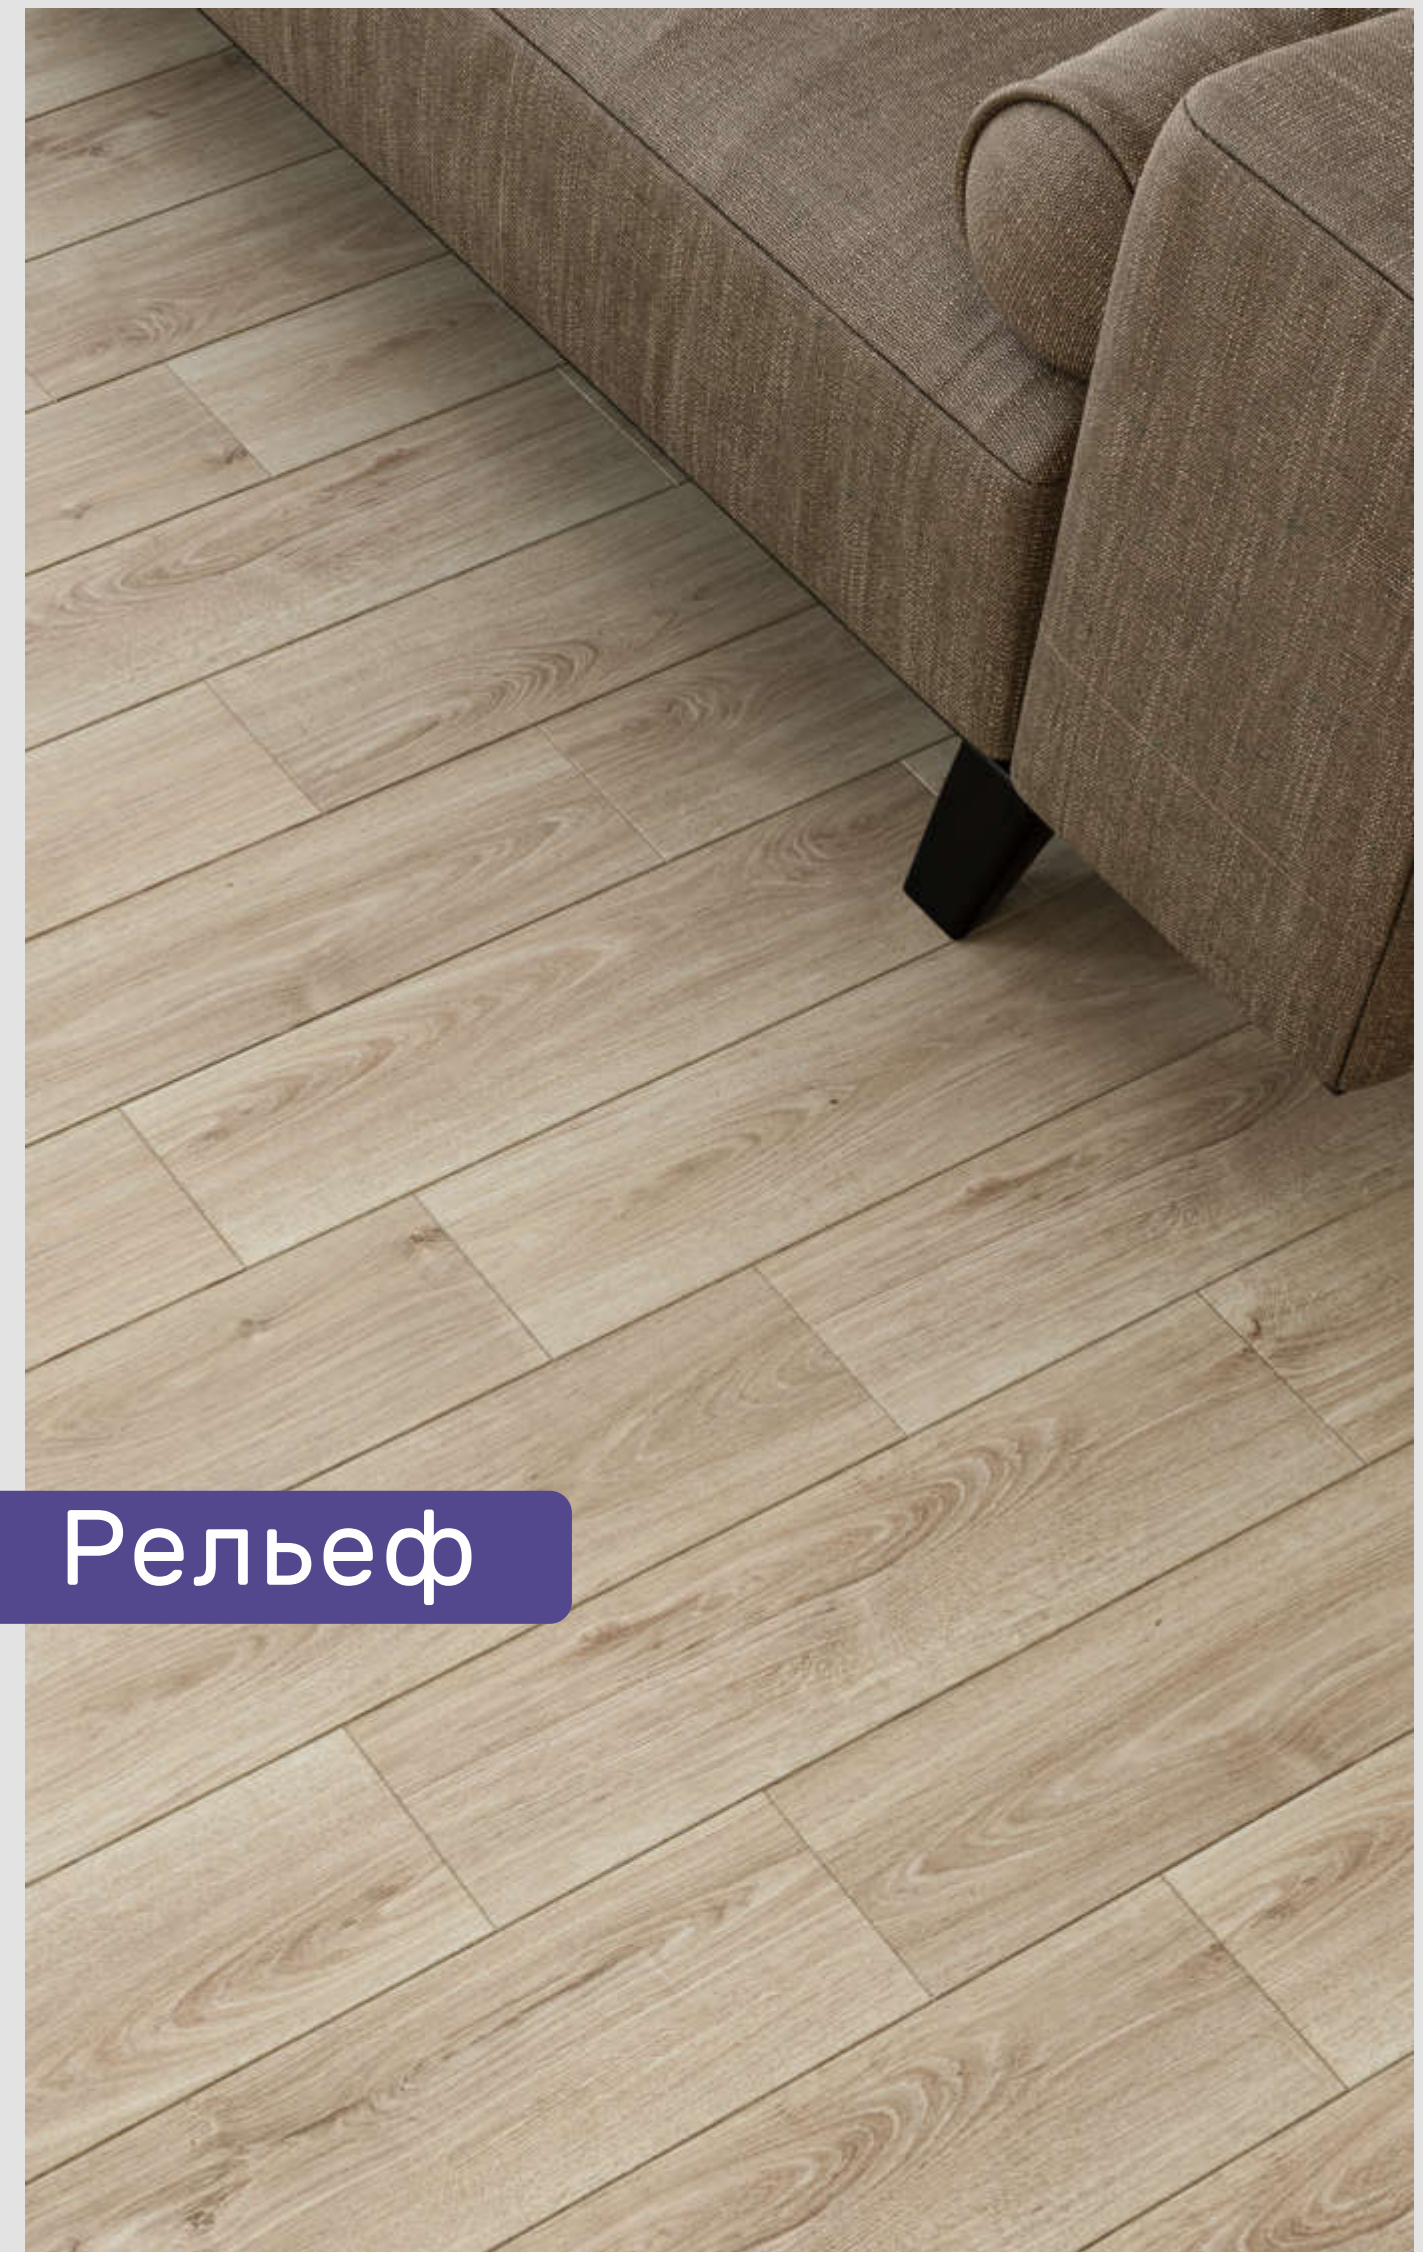

УПАКОВОЧНЫЕ ДАННЫЕ

Кол-во в
коробке шт. м2

Средний вес
коробки, кг.

Кол-во коробок на
паллете, шт.

Кол-во на
паллете, м2

Средний вес
паллеты нетто, кг.

150x600x8*

15 1,31

25,96

50

65,5

1298

*физический размер – 147x594 мм