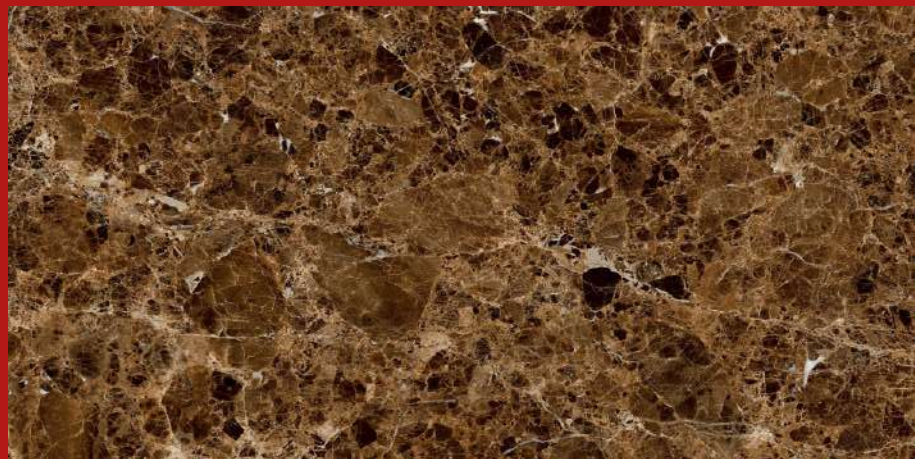

1790₽ ~~2490 р/м²~~

СКИДКИ
до **-45%**
НА КЕРАМОГРАНИТ
60x60 и 60x120

 Global Tile

DARK IMPERADOR

GT120604904HPR

Коричневый

ОКНА: 5 РЕІ: 2 СУПЕРПОЛИРОВКА 60X120

PPЦ