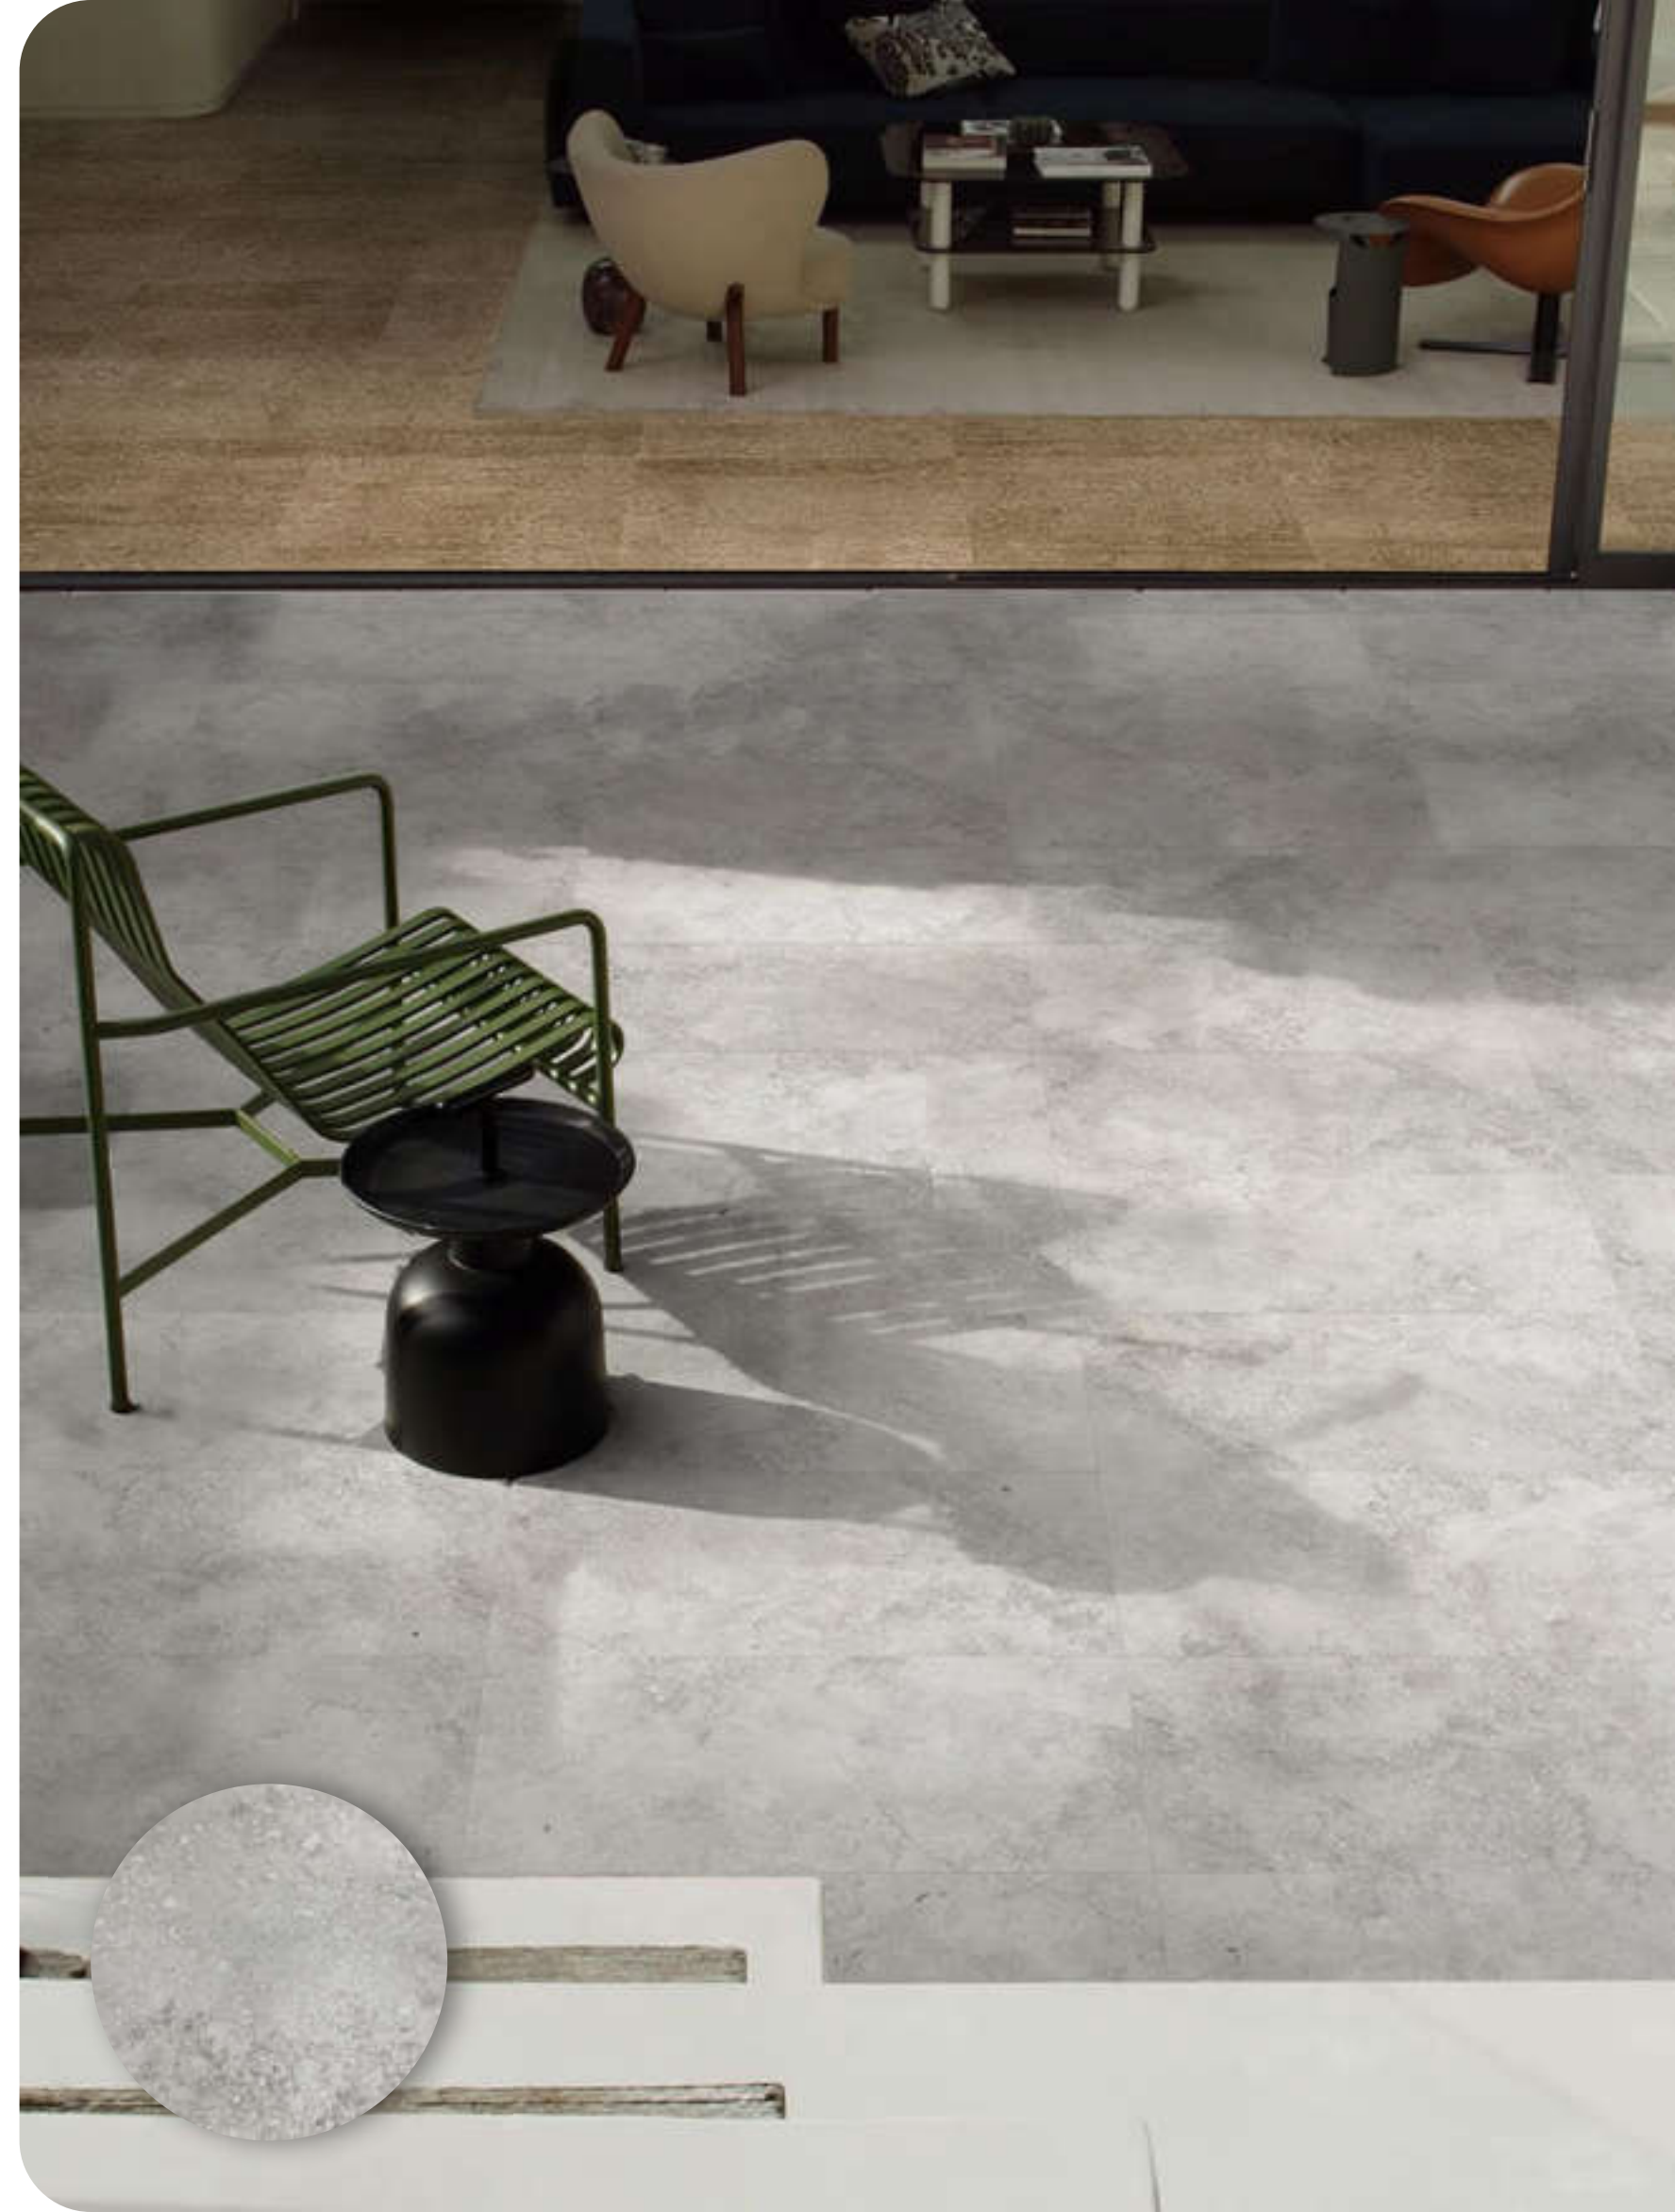

RAPOLANO

6260-0215

Серый, микрограниль

ОКНА: 5 PEI: 4 МАТОВЫЙ 30x60

Материал: **керамогранит**

Толщина: **8,5 мм.**

размер см	количество штук в коробке	количество м² в коробке	количество коробок на паллете	количество на паллете, м²	средний вес коробки, кг
30x60	8	1,44	32	46,08	28,75

GLOBAL-TILE.RU