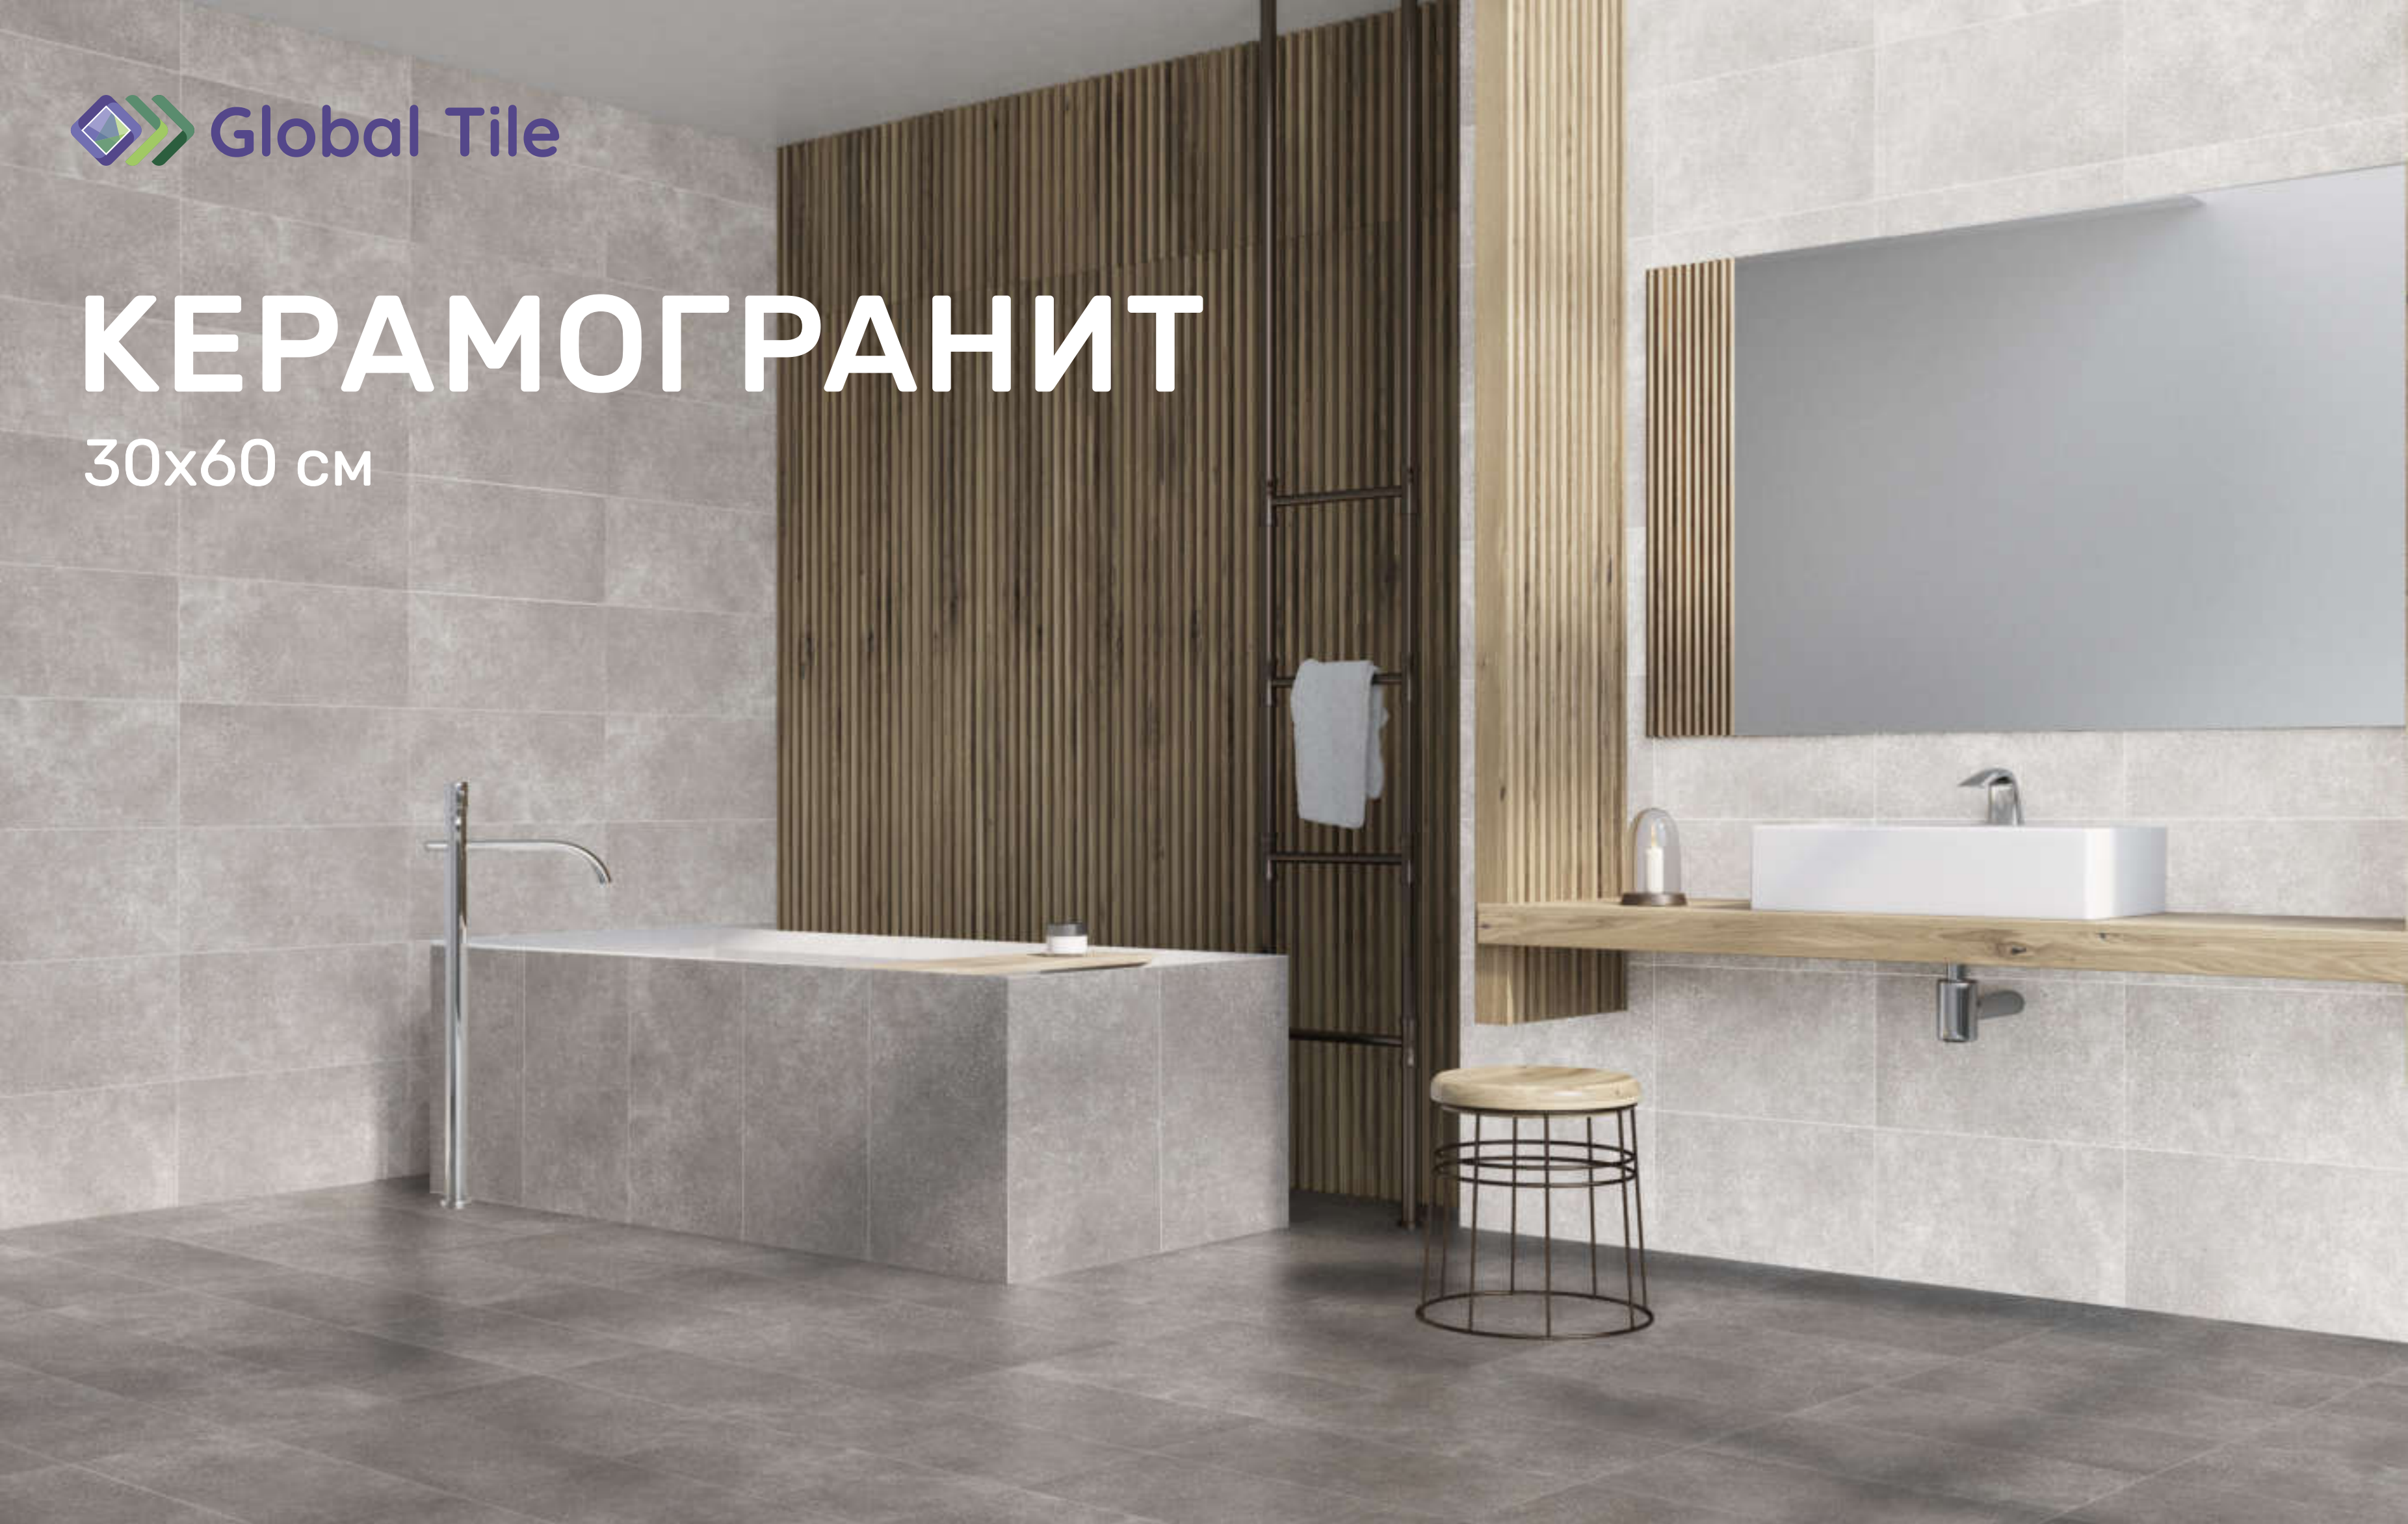

КЕРАМОГРАНИТ

30x60 см