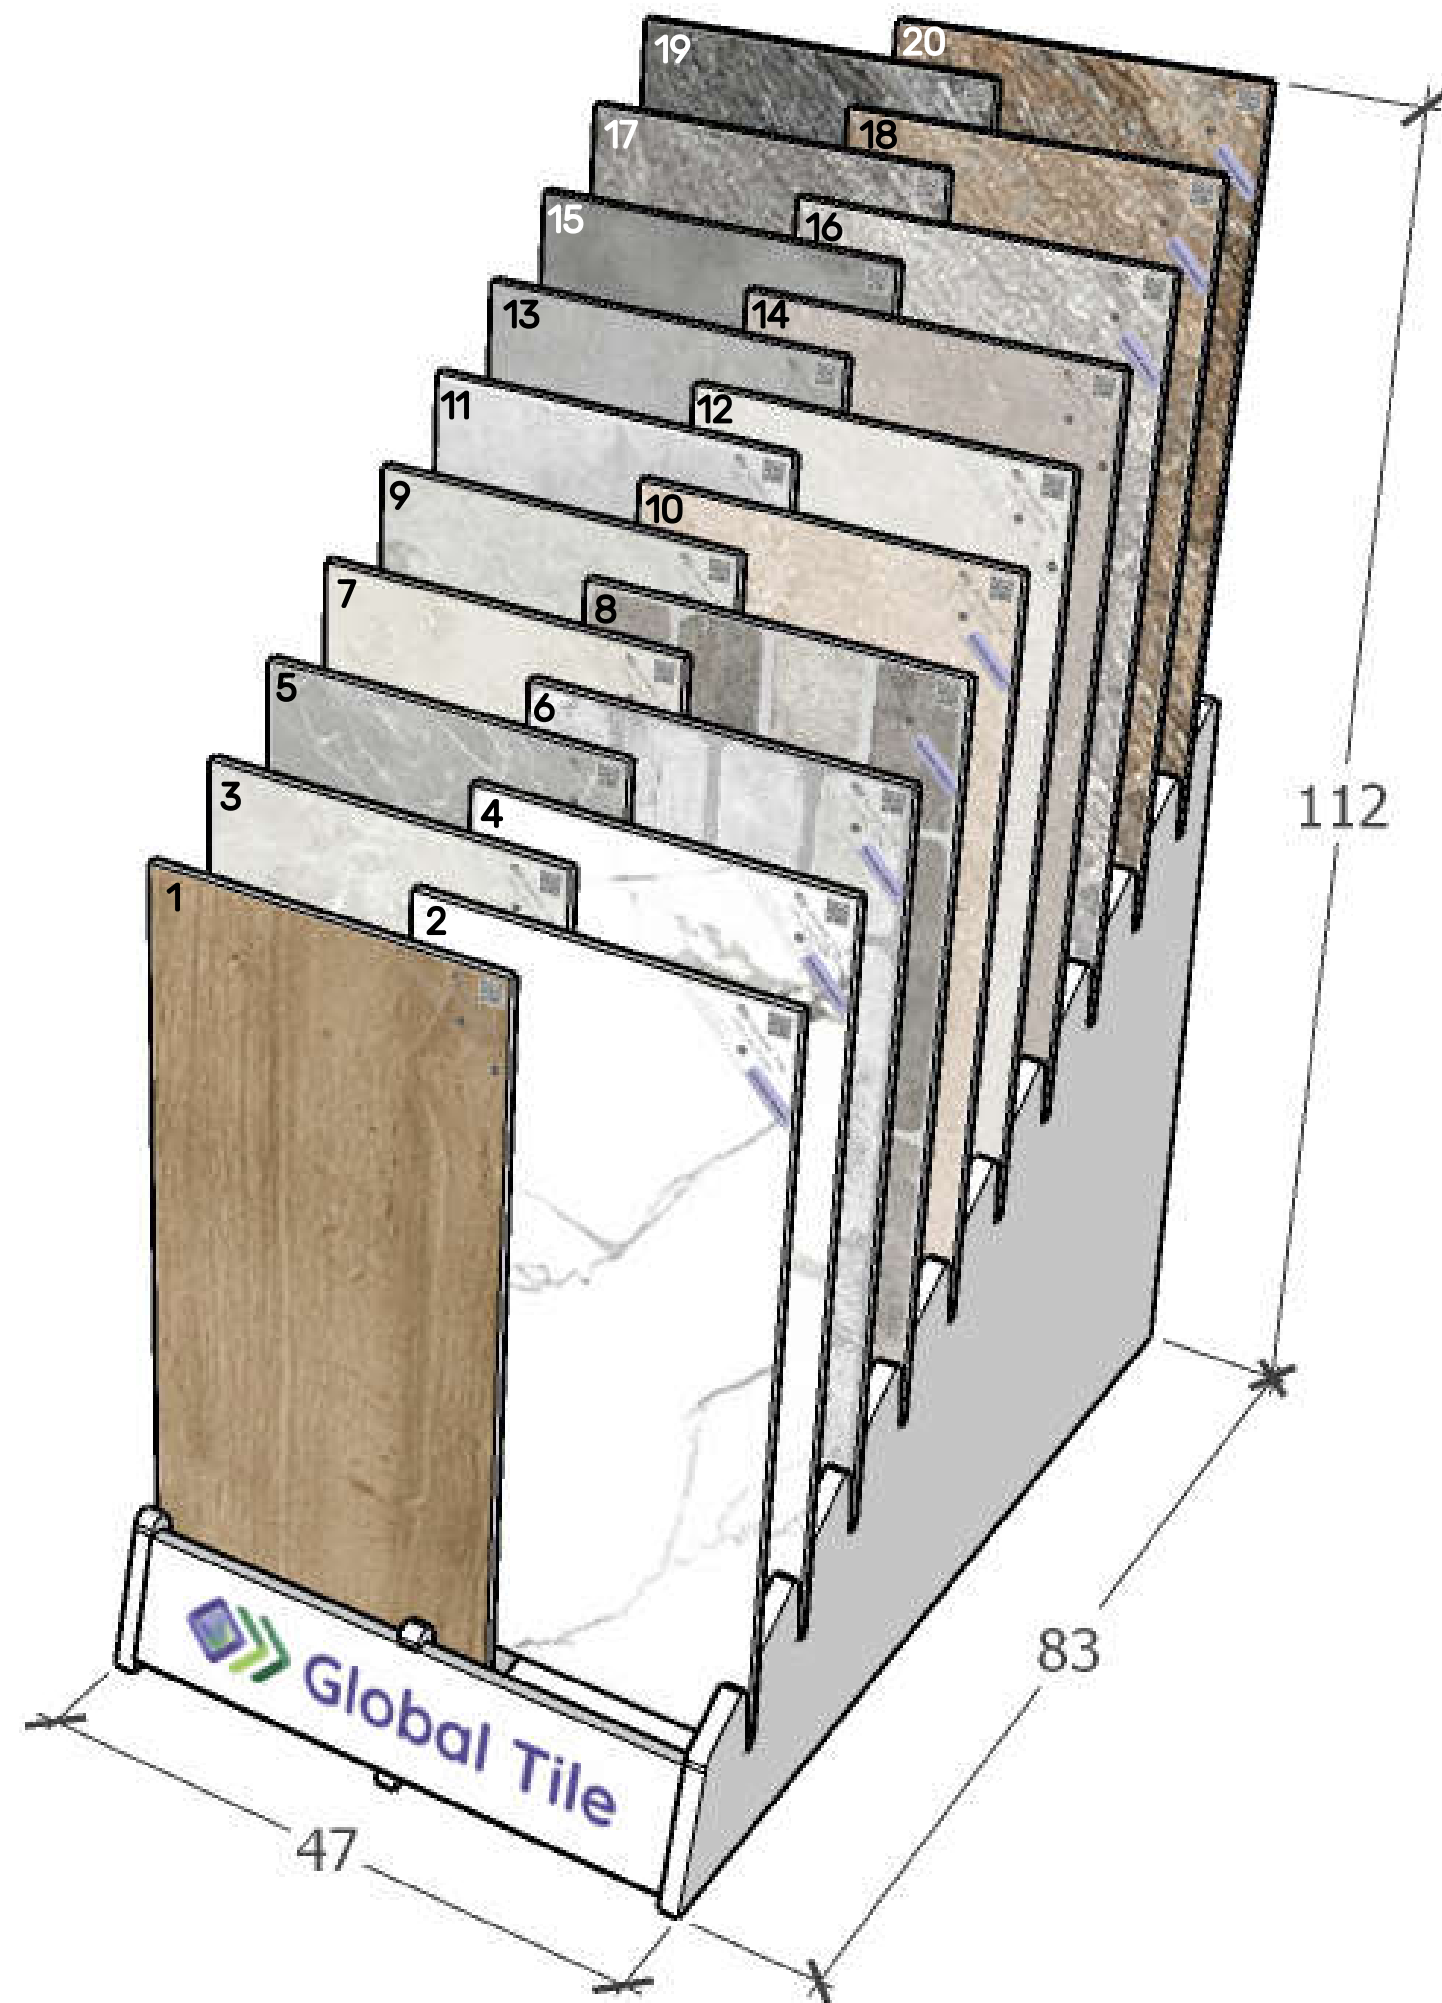

30x60

Кулла 30x60 НА 20 SKU

GLOBAL TILE
ФОРМАТ ПЛИТЫ
30X60

Перечень артикулов к размещению на экспозиторе:

1. 6260-0211 Керамогранит Nostrum_GT Бежевый 30x60
2. 6260-0212 Керамогранит Pride_GT Белый 30x60
3. 6260-0218 Керамогранит Victory_GT Серый 30x60
4. 6260-0217 Керамогранит Victory_GT Белый 30x60
5. 6260-0213 Керамогранит Pride_GT Серый 30x60
6. GT188VG Керамогранит New York_GT светло-сер. 30x60
7. 6260-0214 Керамогранит Rapolano_GT Светл. сер. 30x60
8. GT189VG Керамогранит New York_GT Сер. 30x60
9. 6260-0215 Керамогранит Rapolano_GT Серый 30x60
10. 6260-0210 Керамогранит Nostrum_GT Светло-беж. 30x60
11. GT185VG Керамогранит Norse_GT светло-сер. 30x60
12. GT182VG Керамогранит Coral Rock_GT светло-сер. 30x60
13. GT186VG Керамогранит Norse_GT Сер. 30x60
14. GT183VG Керамогранит Coral Rock_GT Сер. 30x60
15. GT187VG Керамогранит Norse_GT Темно-серый 30x60
16. 6260-0219 Керамогранит Thor_GT Светл. сер. 30x60
17. 6260-0220 Керамогранит Thor_GT Серый 30x60
18. 6260-0216 Керамогранит Thor_GT Бежевый 30x60
19. 6260-0221 Керамогранит Thor_GT Темно-сер. 30x60
20. 6260-0222 Керамогранит Thor_GT Темно-бежевый 30x60