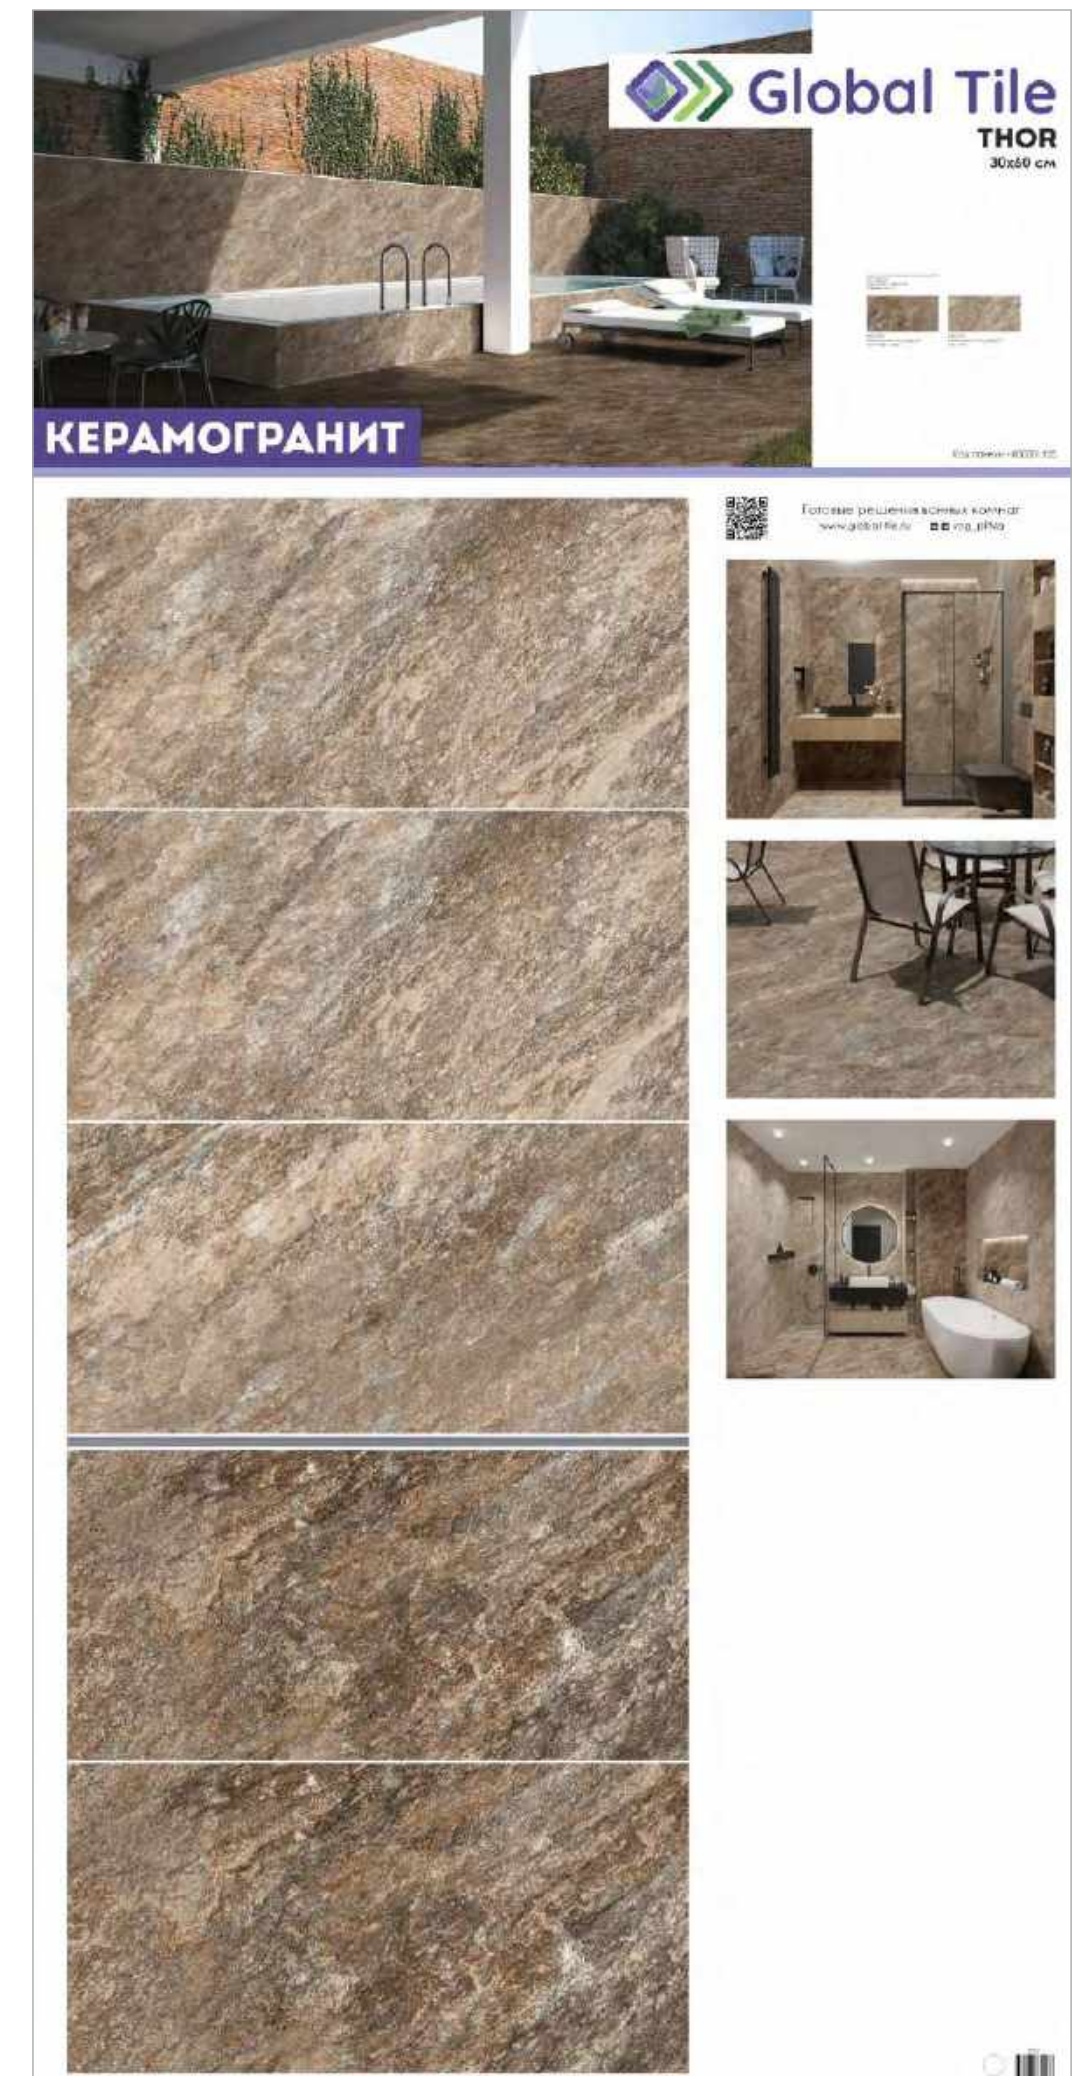

6260-0222
Керамогранит Thor_GT
Темно-беж. 30x60

GTS12600CS
Спец элем. Listello_GT
Серебро 60*1,2

6260-0216
Керамогранит Thor_GT
Беж. 30x60

30x60 см

NEW

Поверхность коллекции: матовая
Эффекты: миксовая микрограниль
Структура поверхности: гладкая
Тип рисунка: камень
Стиль коллекции: современный
Преимущества: керамогранит