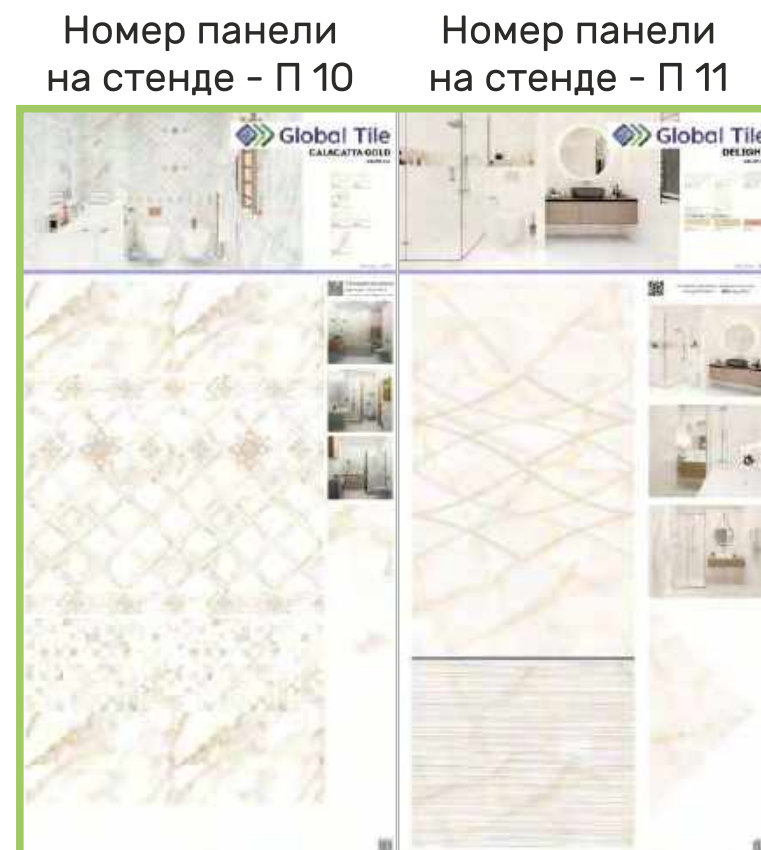

РАЗБОРОТ

РАЗБОРОТ

РАЗБОРОТ

Основные характеристики

Наименование экспозитора – **ВОГ-2.**

Тип: **закрытая книга.**

Размер планшета – 1010x2020x16 мм.

Количество планшетов – 26.