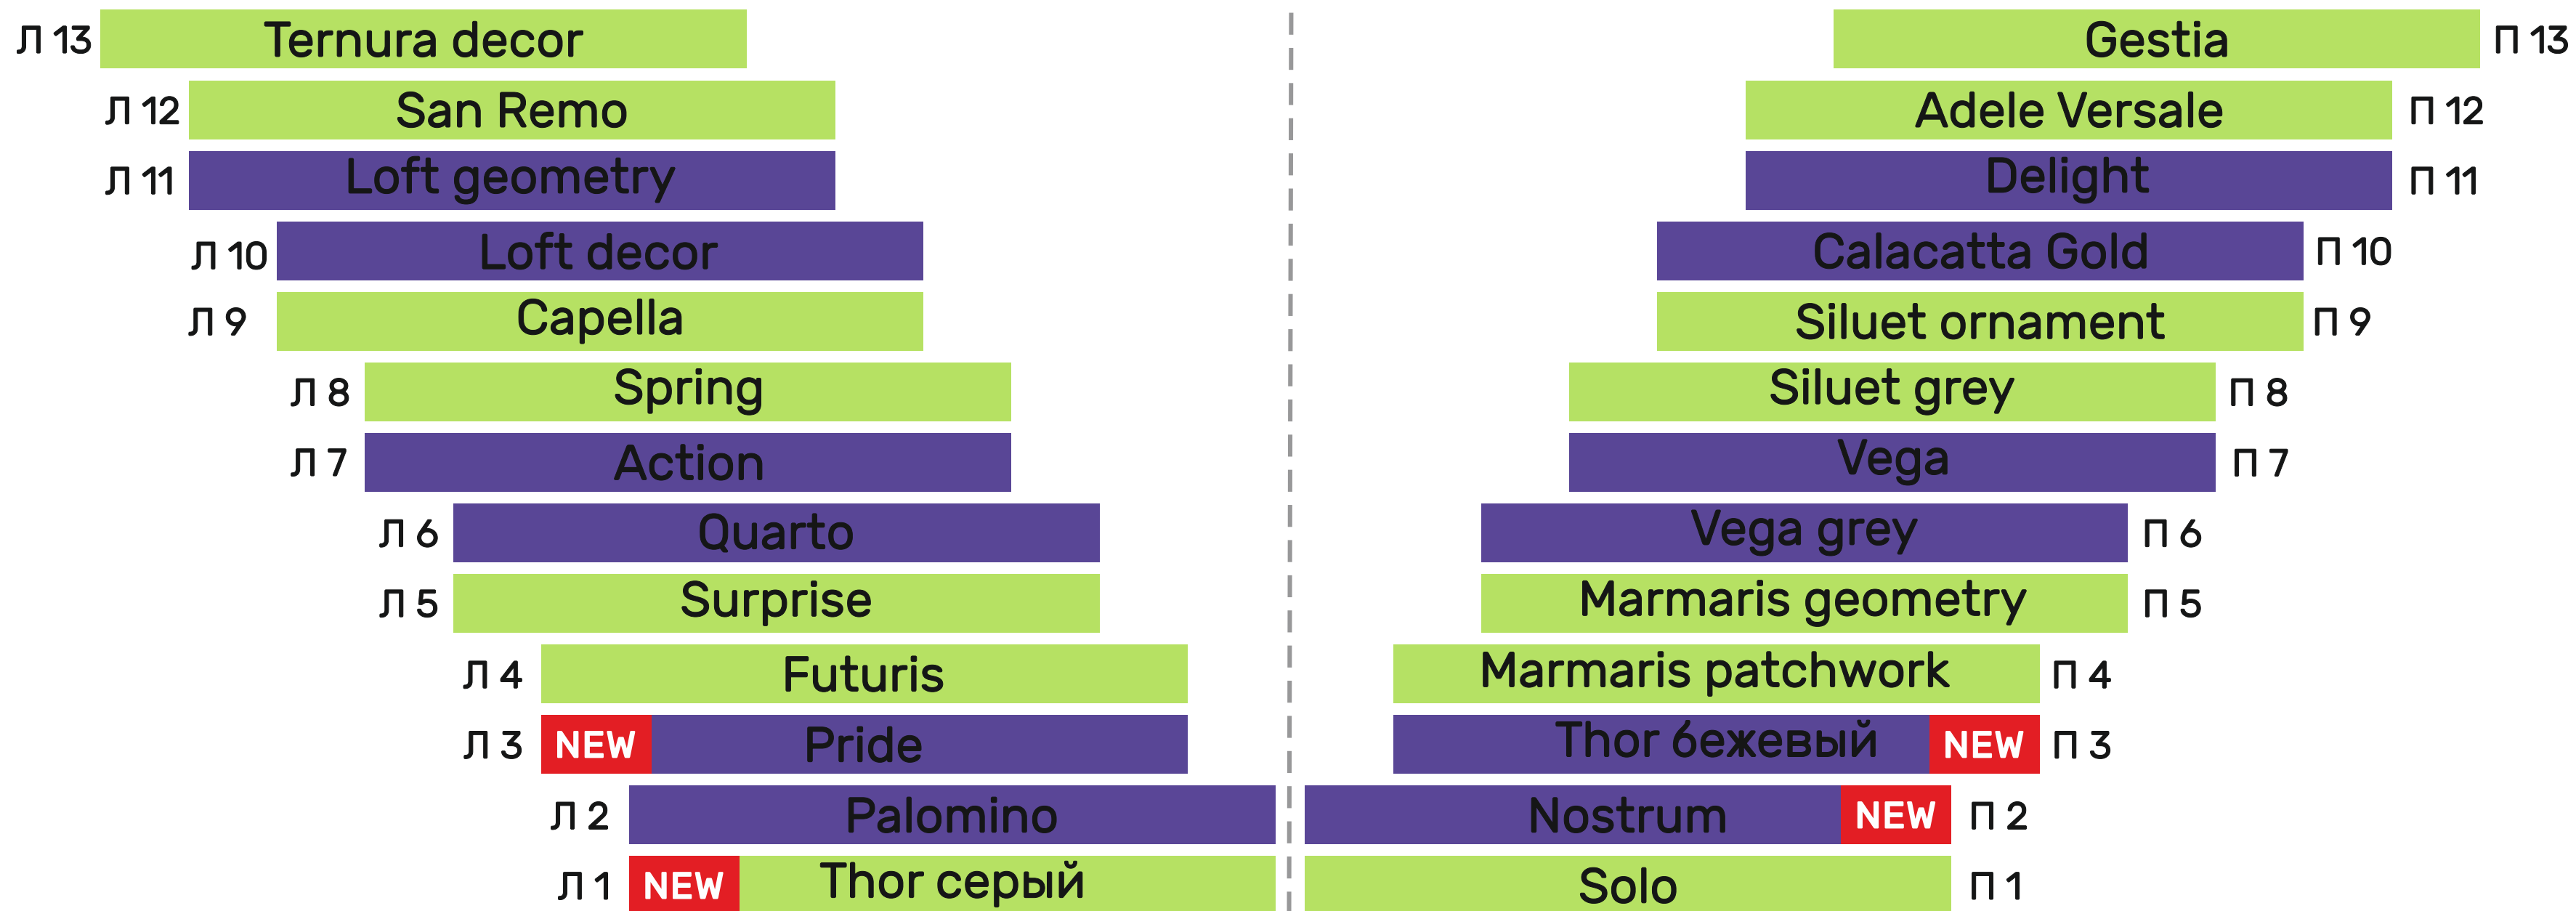

Размеры стенда в раскрытом виде:

Ширина 304 см.

Высота – 250 см.

Глубина – 152,5 см.

Левая часть стенда

Правая часть стенда

Номер панели на стенде - Л 13

Номер панели на стенде - Л 12