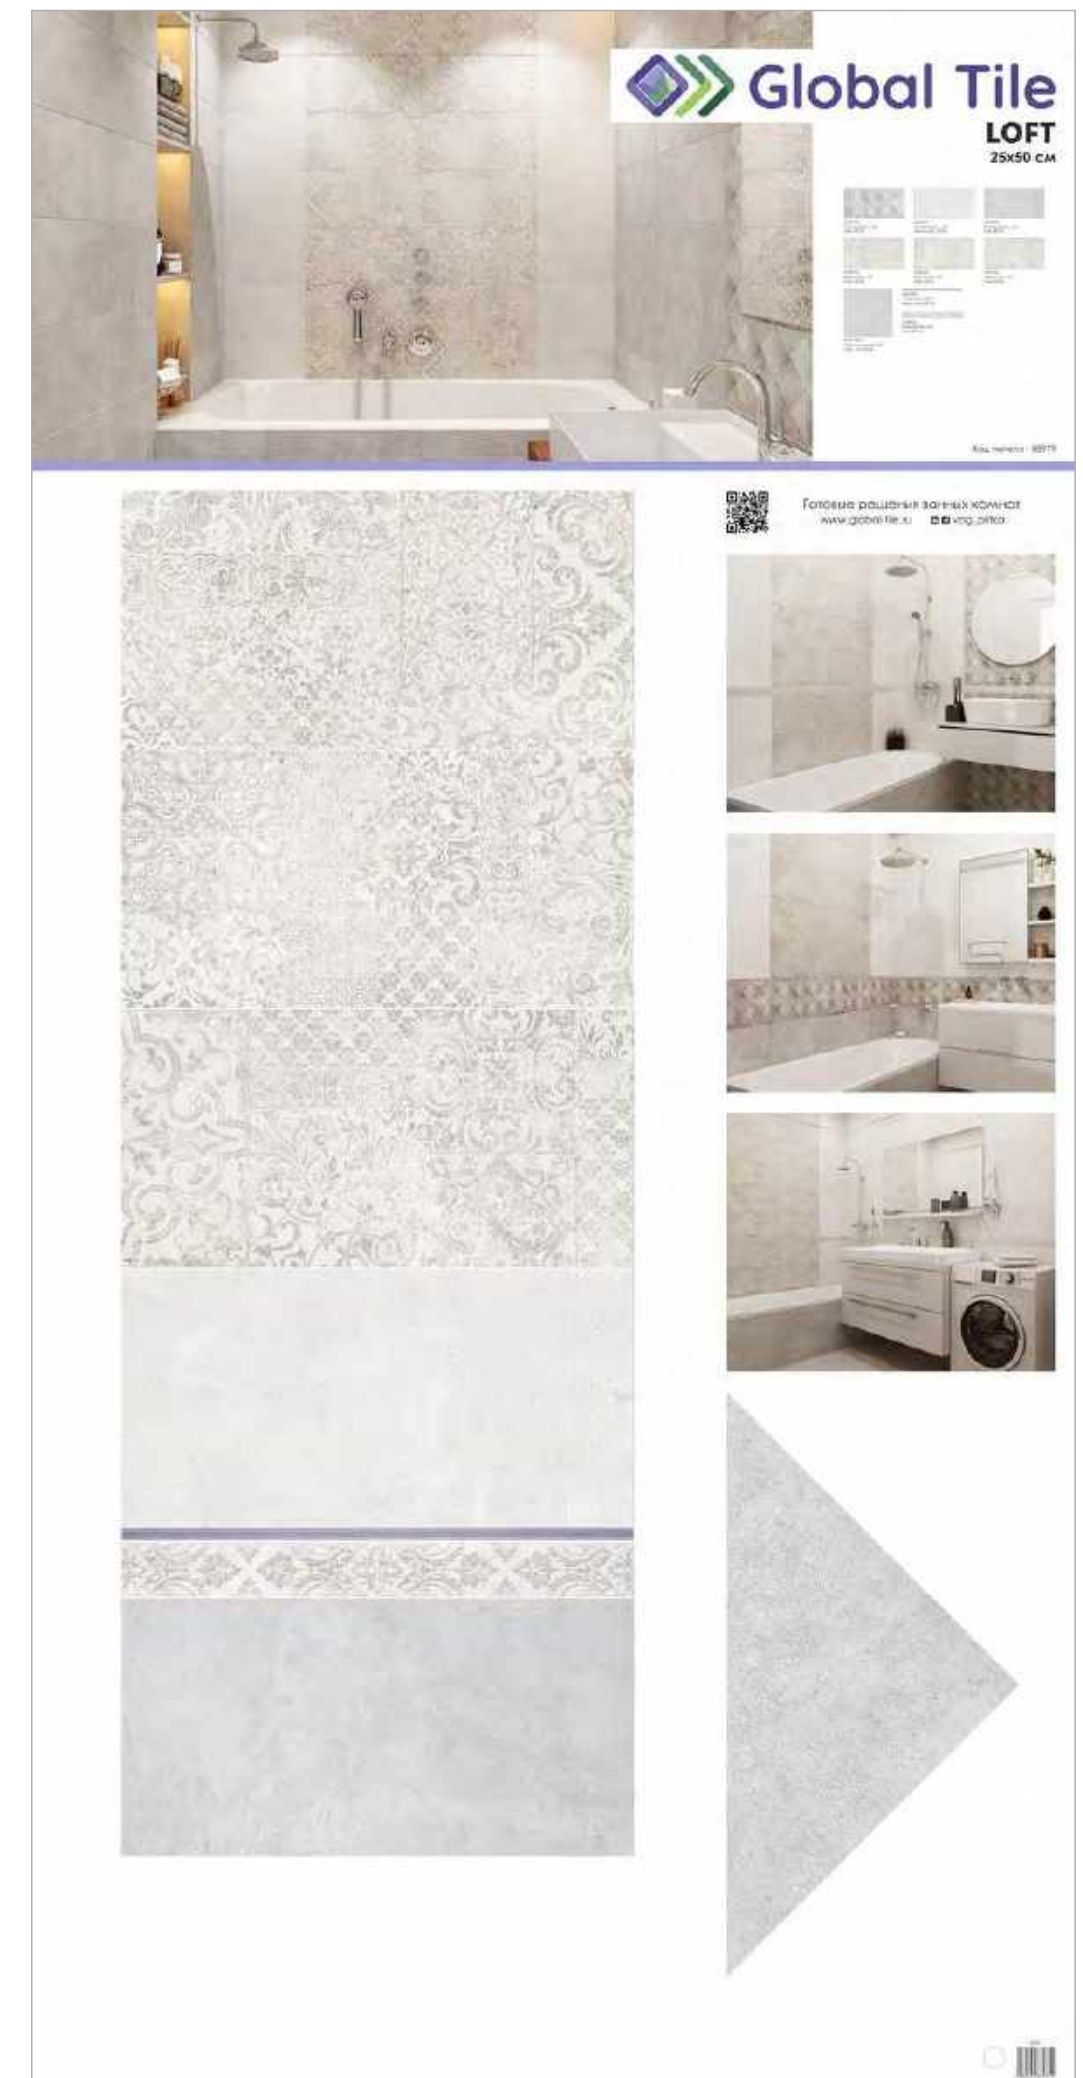

Номер панели на стенде открытого типа - Л 10
Номер панели на стенде закрытого типа - 10