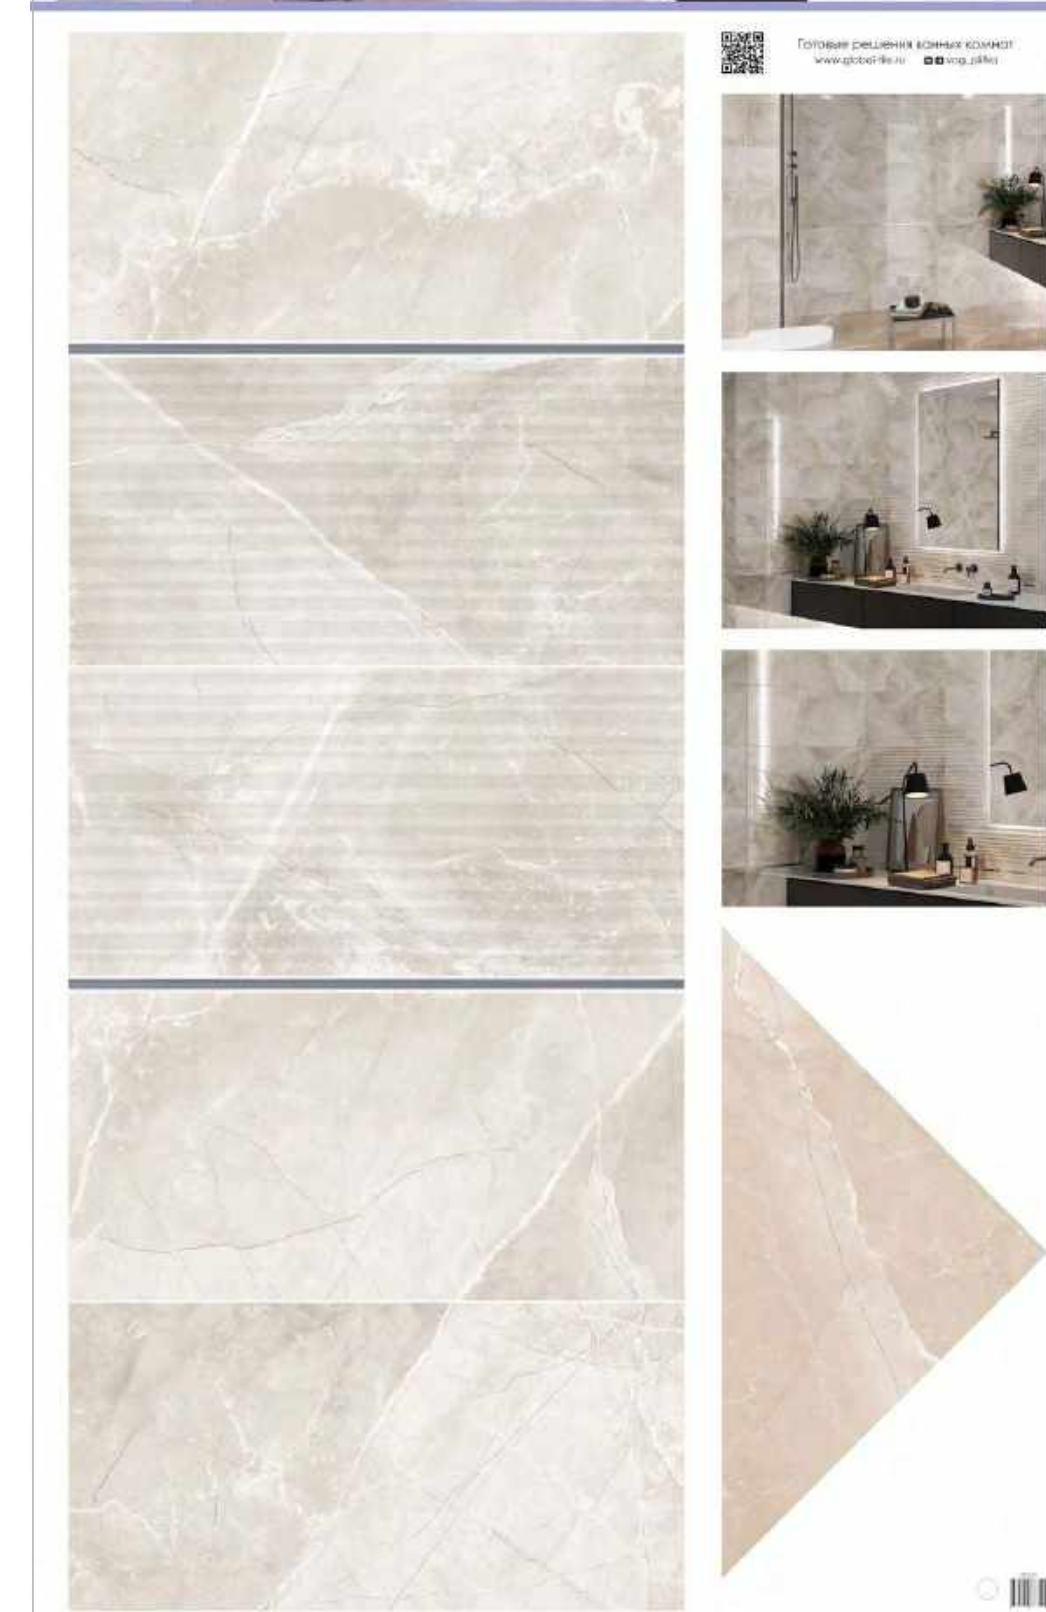

30x60 см

60x60 см

Поверхность коллекции: глянцевая
Структура поверхности: гладкая / рельефная
Тип рисунка: камень
Стиль коллекции: современный
Преимущества: плитка реализуется м²

Номер панели на стенде открытого типа - Л 2
Номер панели на стенде закрытого типа - 2