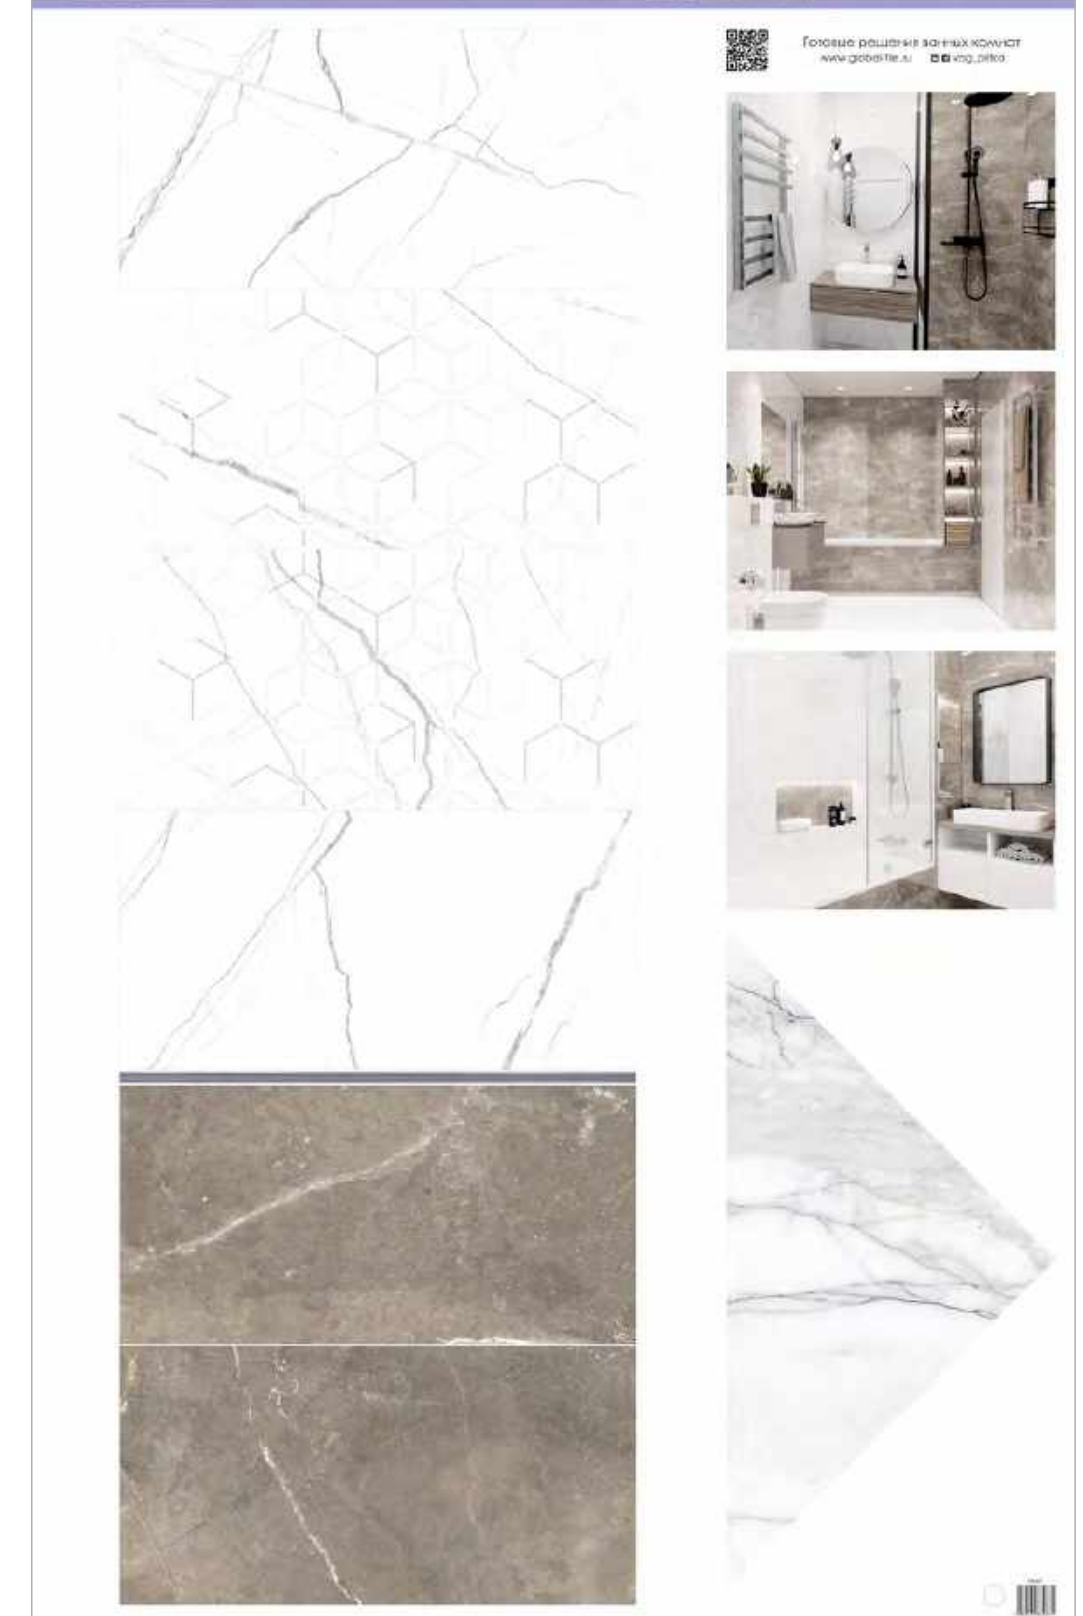

Номер панели на стене открытого типа – П 8
Номер панели на стене закрытого типа – 19