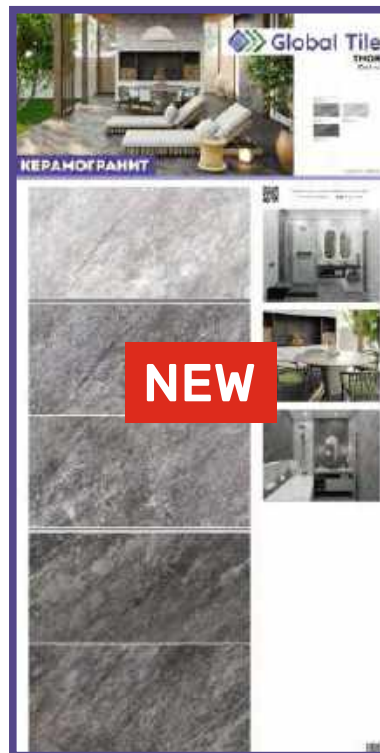

Размеры стенда в раскрытом виде:

Ширина 283 см.

Высота – 250 см.

Глубина – 115 см.

Левая часть стенда

Правая часть стенда

Номер панели на стенде - 1

ФРОНТАЛЬНАЯ ПАНЕЛЬ