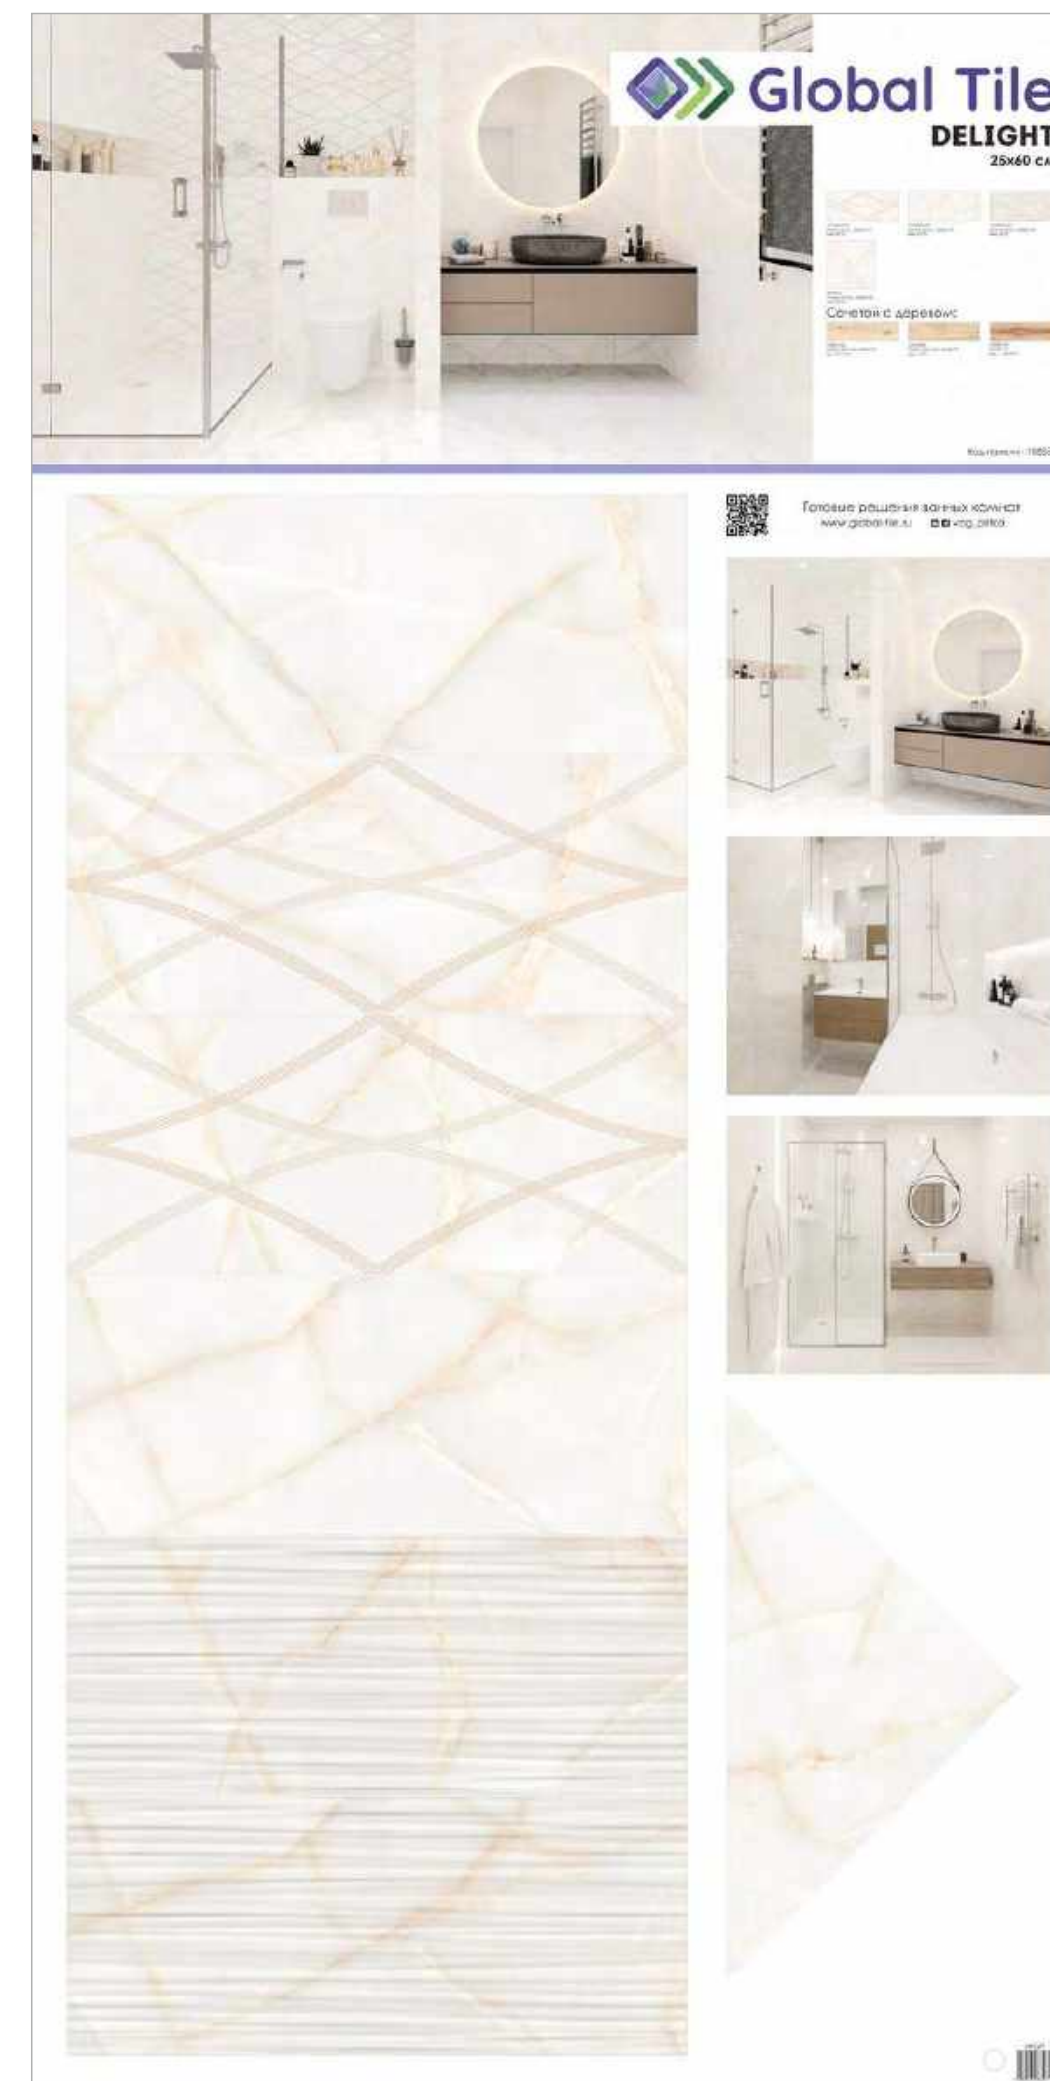

Поверхность коллекции: глянцевая
Структура поверхности: гладкая, рельеф - волна
Тип рисунка: мрамор
Стиль коллекции: неоклассика
Преимущества: элегантный ненавязчивый декор реализуется в м², универсальная светлая цветовая гамма