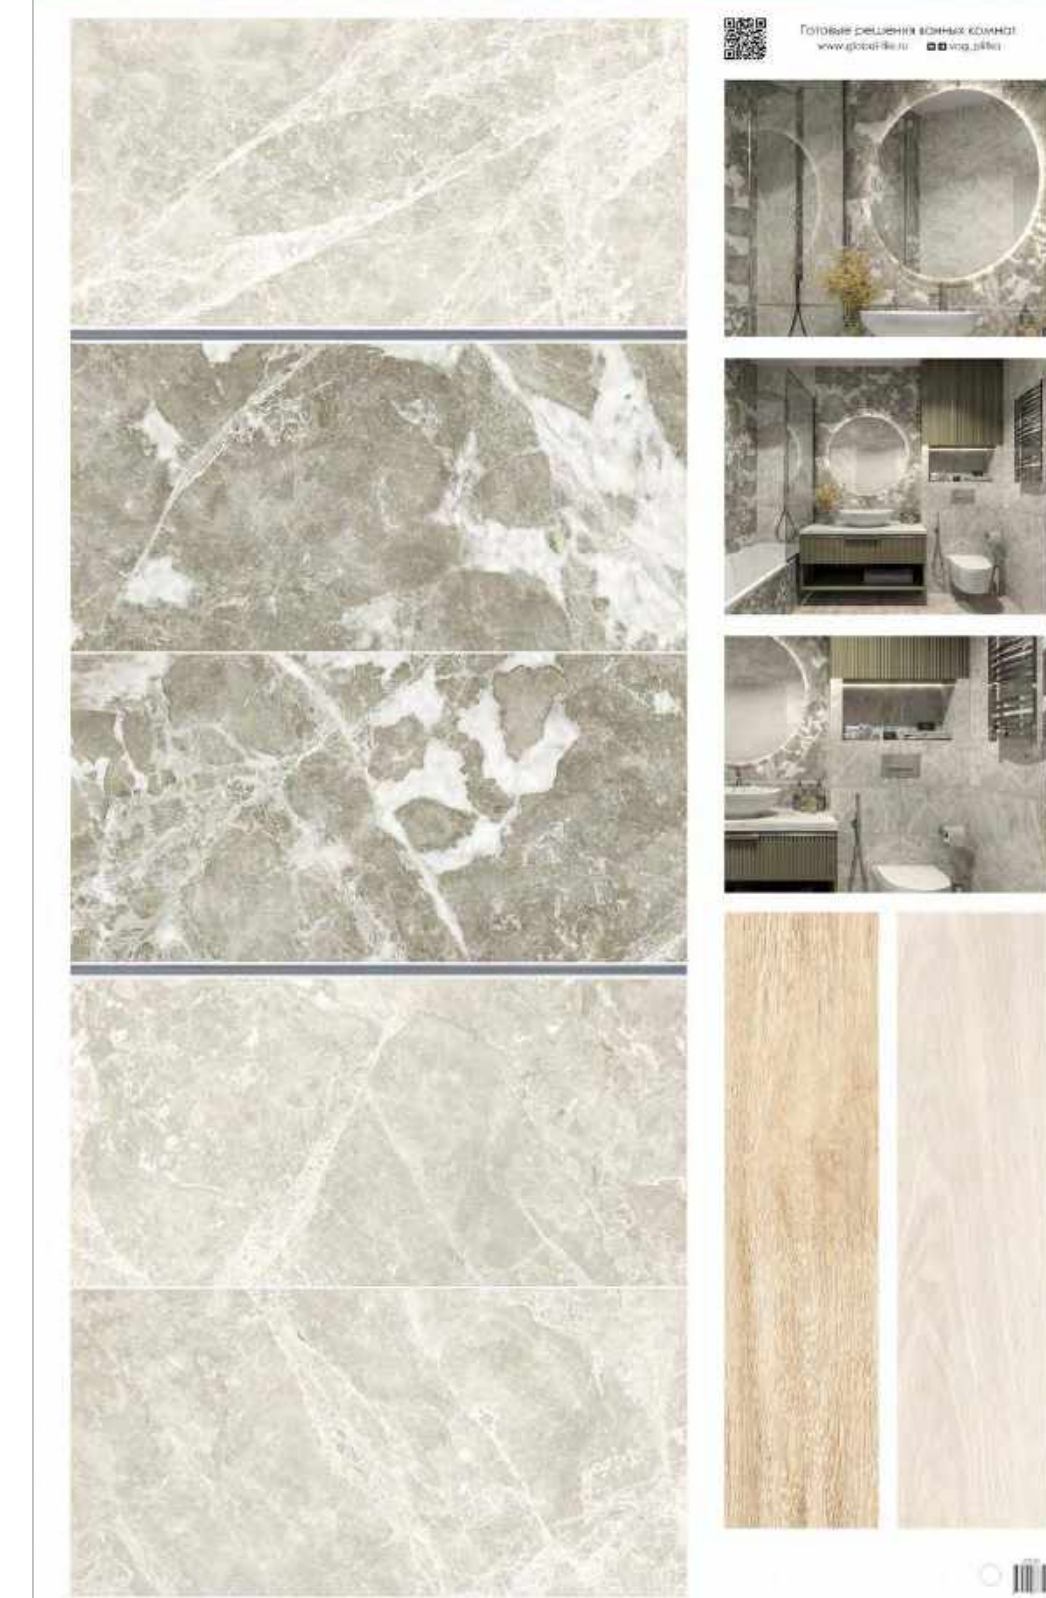

30x60 см

15x60 см

Поверхность коллекции: матовая
Структура поверхности: гладкая
Тип рисунка: мрамор
Стиль коллекции: современный
Преимущества: плита реализуется м²

Номер панели на стенде открытого типа - Л 7
Номер панели на стенде закрытого типа - 7