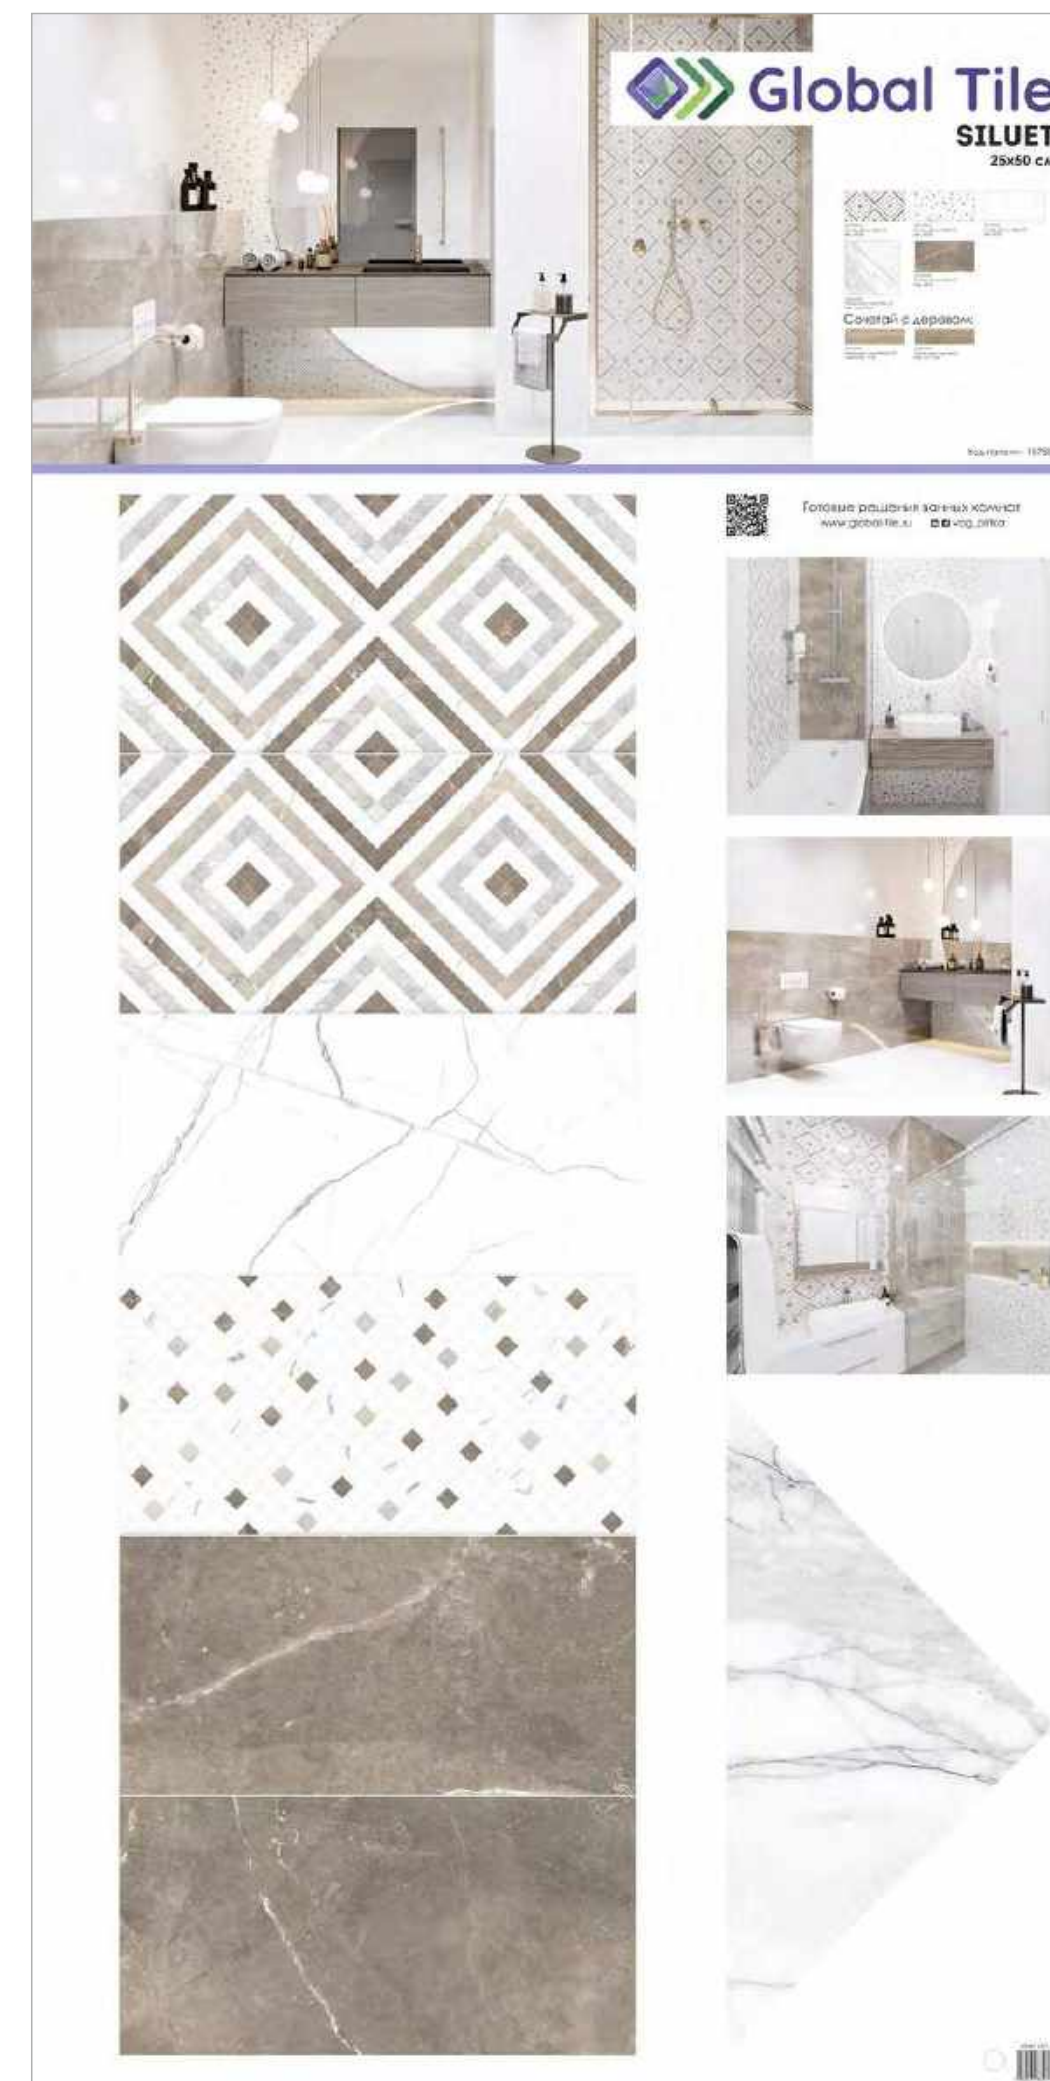

25x50 см

45x45 см

Поверхность коллекции: глянцевая
Структура поверхности: гладкая
Тип рисунка: мрамор / геометрия
Стиль коллекции: современный
Преимущества: стильные динамичные декоры,
декоративная плита реализуется м²