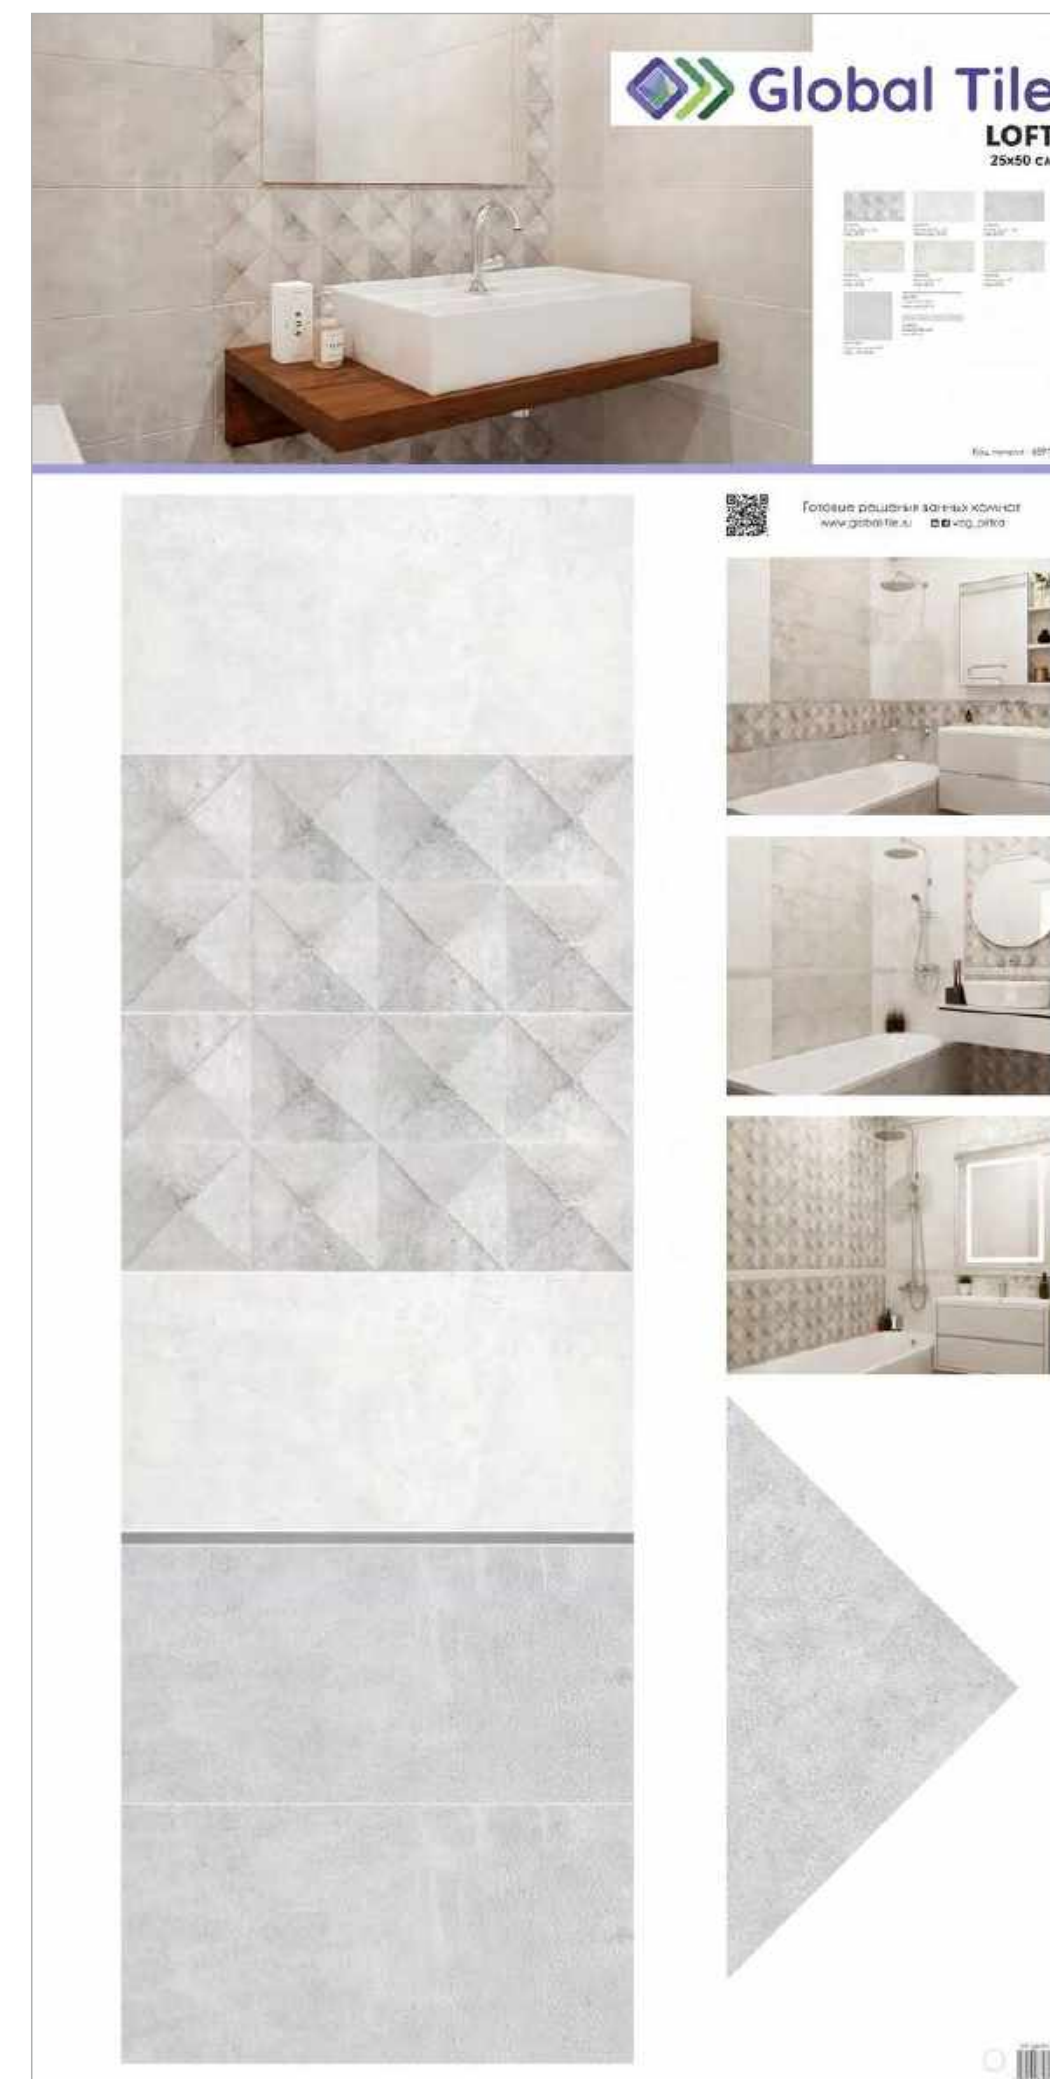

Номер панели на стенде открытого типа - Л 11
Номер панели на стенде закрытого типа - 11