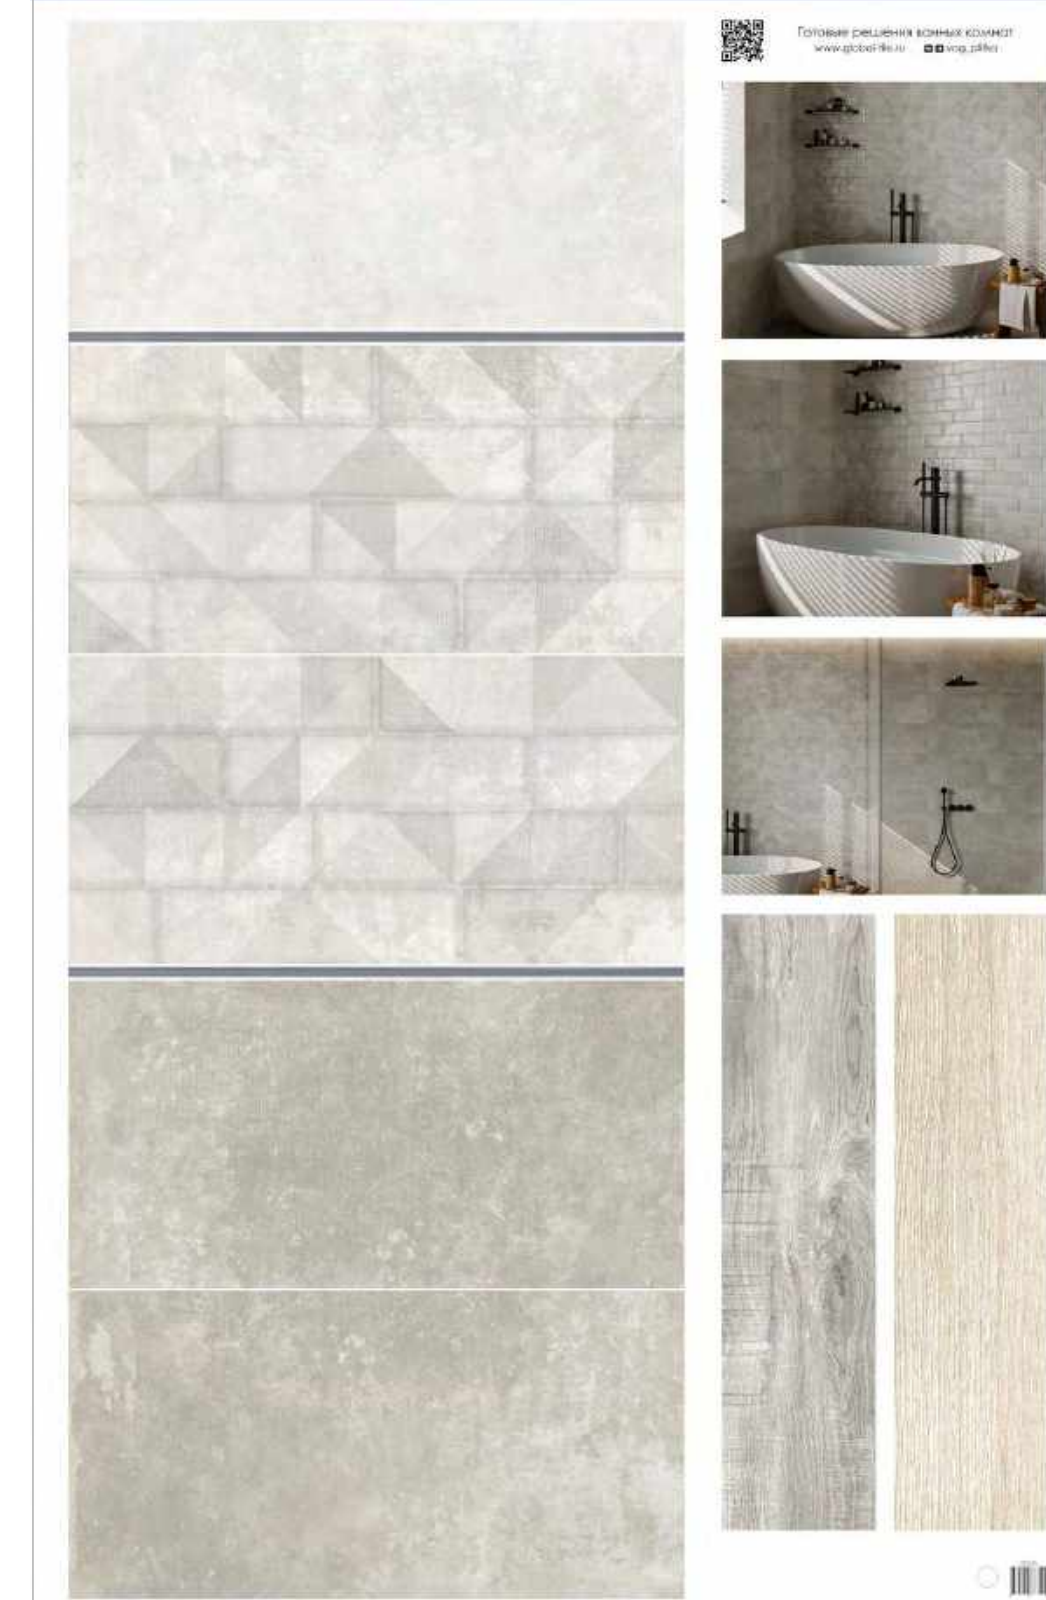

GTS12600CS
Спец элем. Listello_GT
Серебро 60*1,2

30x60 см

15x60 см

Поверхность коллекции: матовая
Структура поверхности: гладкая / рельефная
Тип рисунка: камень
Стиль коллекции: современный
Преимущества: плита реализуется м²