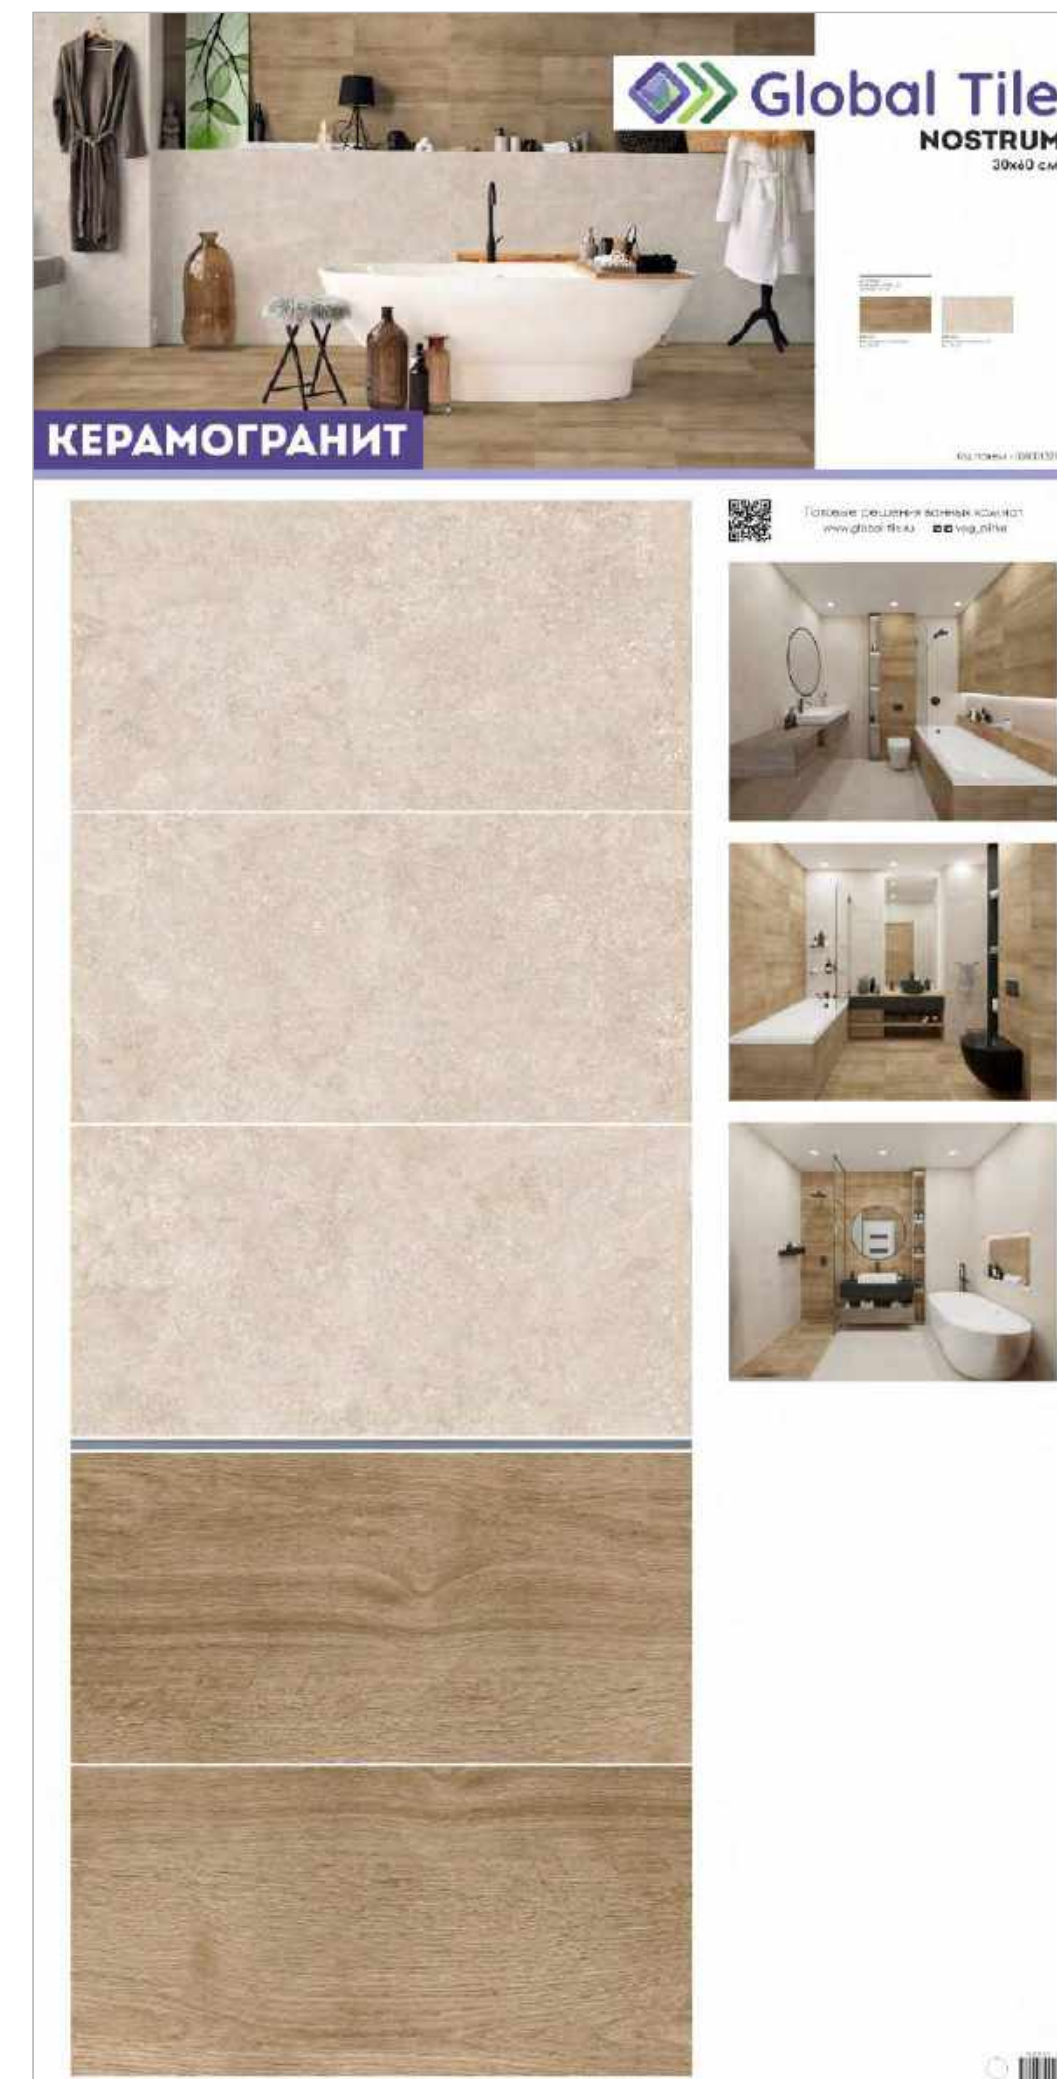

6260-0211
Керамогранит Nostrum_GT
Беж. 30x60

GTS12600CS
Спец элем. Listello_GT
Серебро 60*1,2

6260-0210
Керамогранит Nostrum_GT
Светло-беж. 30x60

30x60 см

NEW

Поверхность коллекции: матовая
Эффекты: микрогрануль
Структура поверхности: гладкая
Тип рисунка: камень, дерево
Стиль коллекции: современный
Преимущества: керамогранит