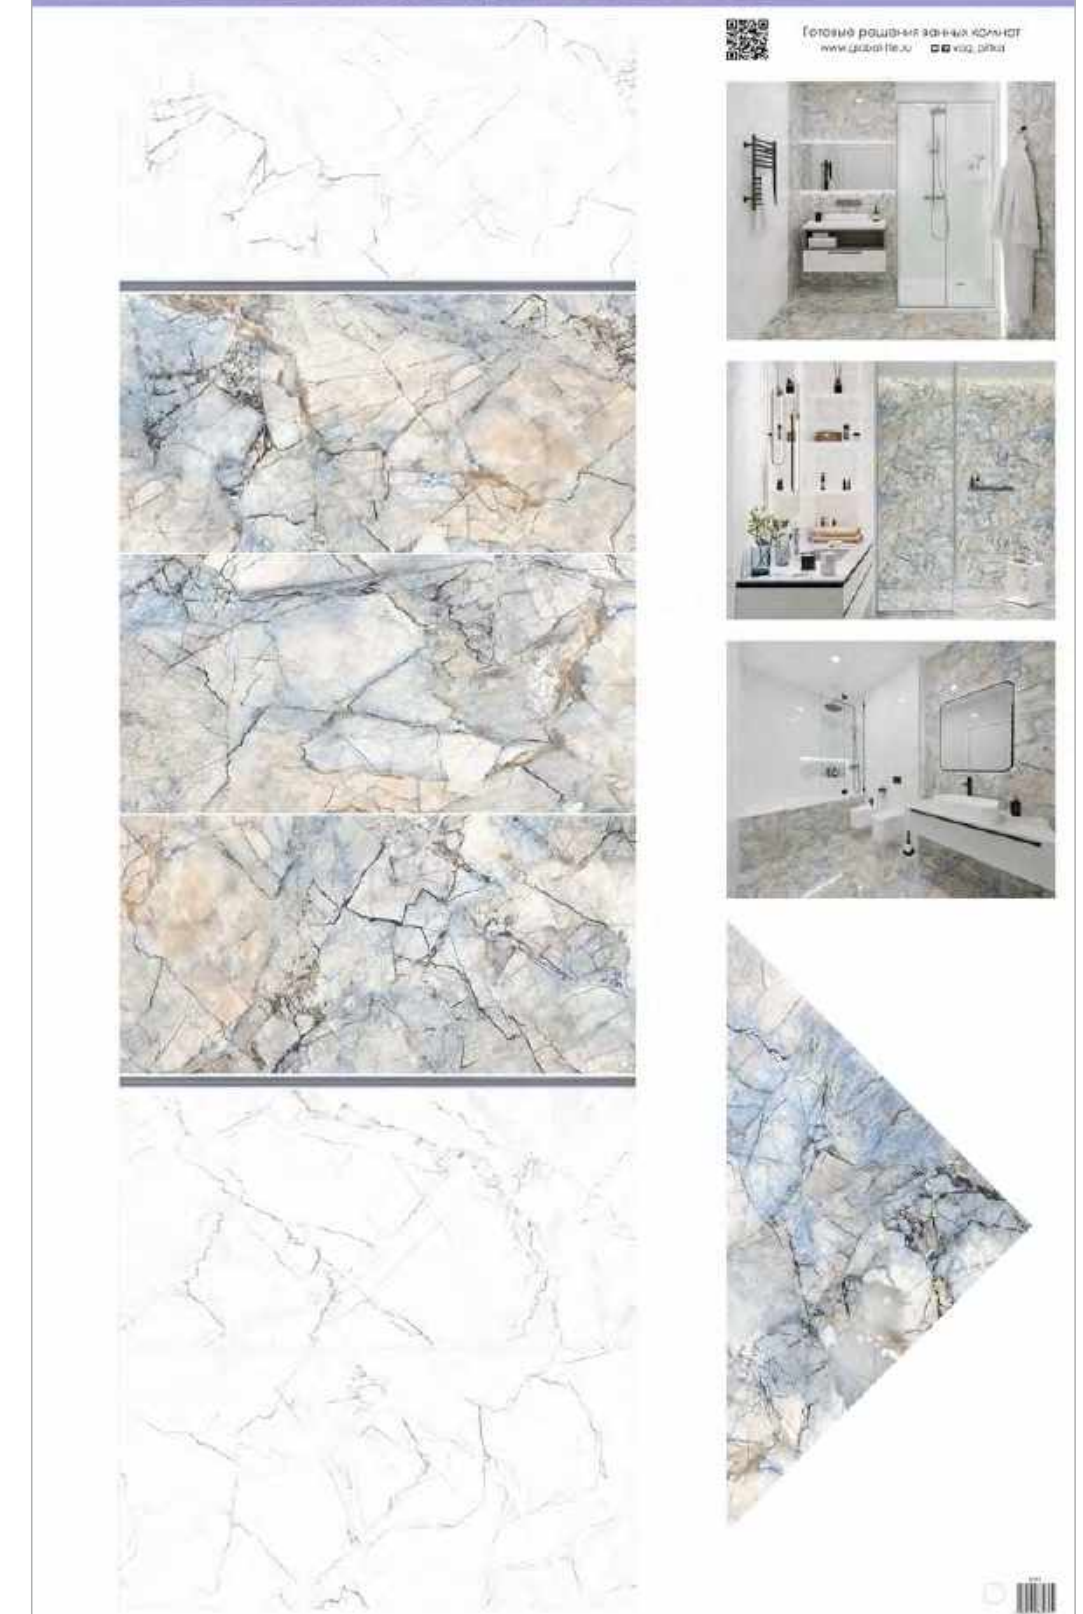

Номер панели на стенде открытого типа - П 1
Номер панели на стенде закрытого типа - 26