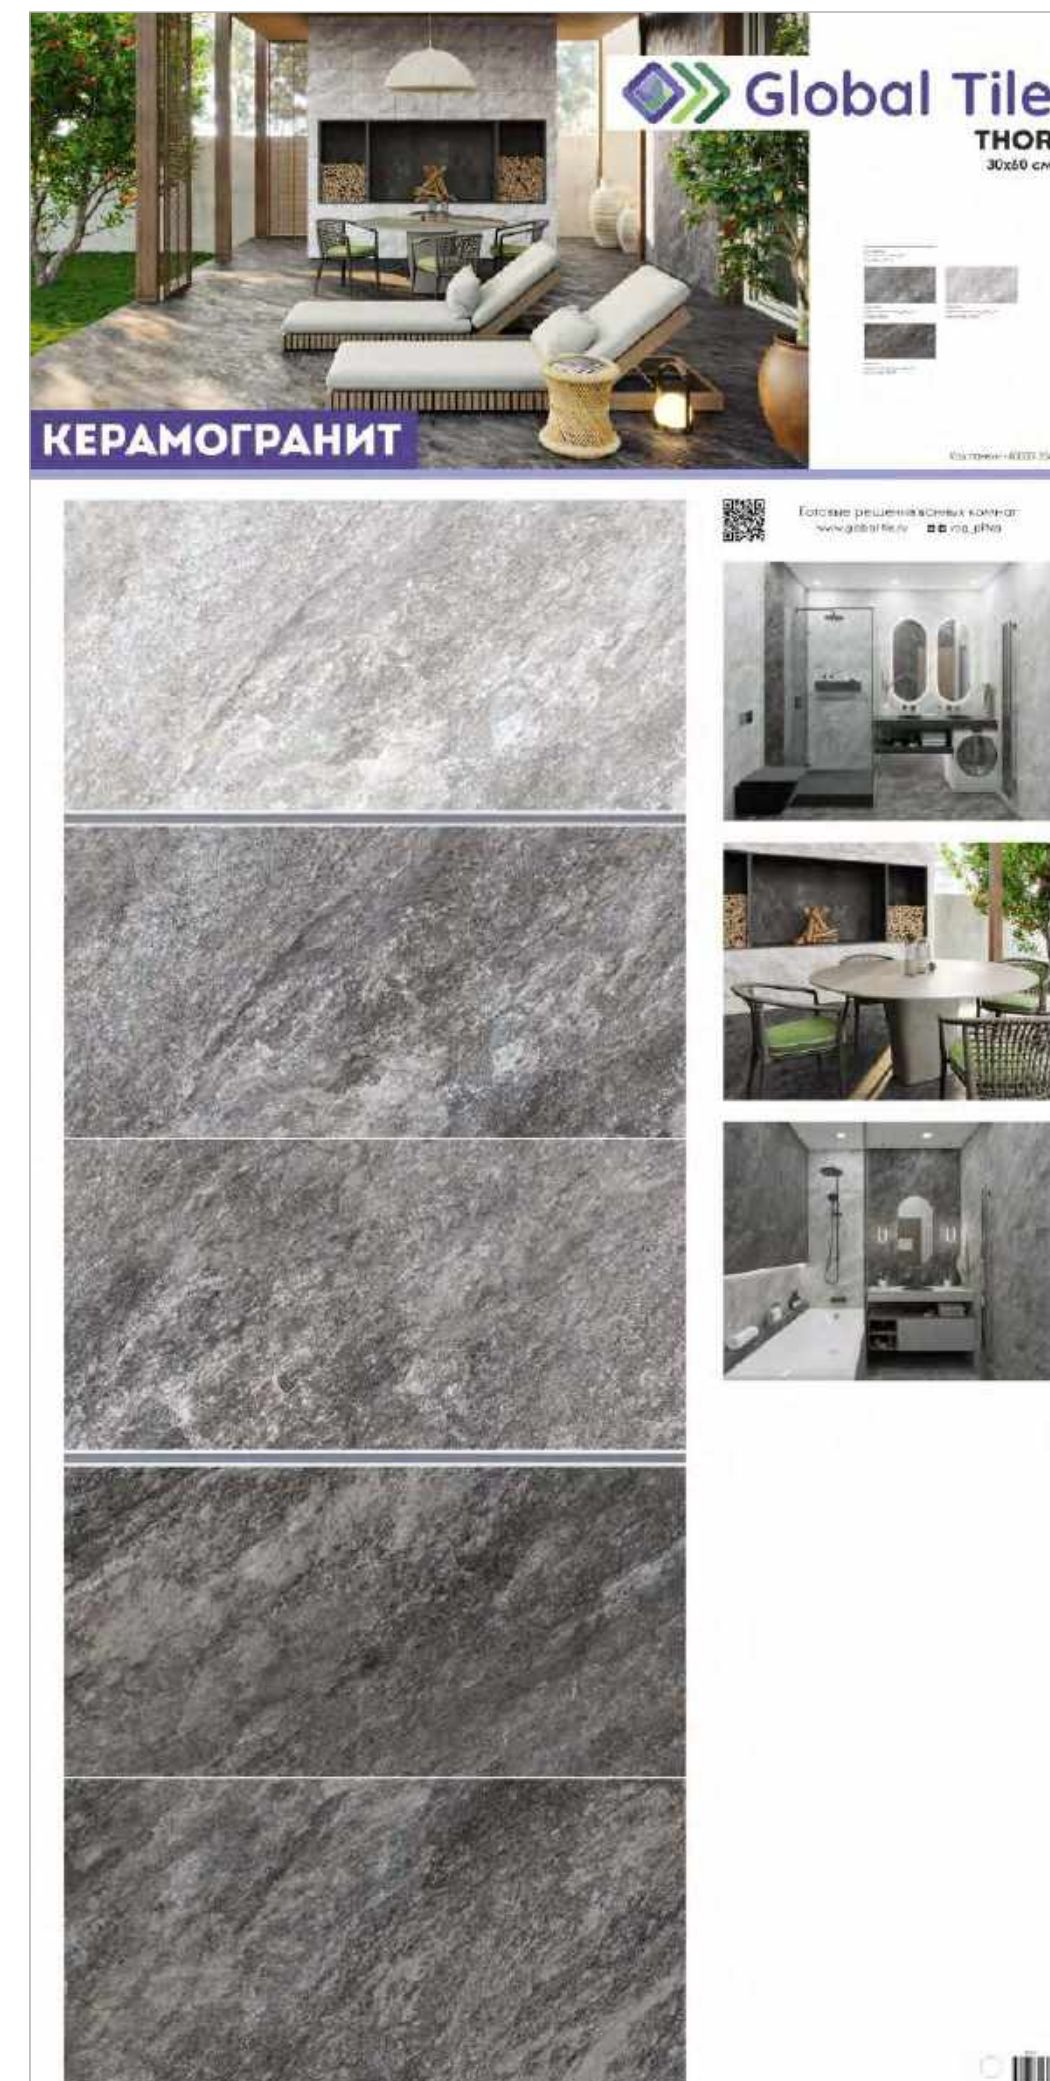

6260-0219
Керамогранит Thor_GT
Светло-сер. 30x60

6260-0221
Керамогранит Thor_GT
Темно-сер. 30x60

6260-0220
Керамогранит Thor_GT
Сер. 30x60

GTS12600CS
Спец элем. Listello_GT
Серебро 60*1,2

30x60 см

NEW

Поверхность коллекции: матовая
Эффекты: миксовая микрогрануль
Структура поверхности: гладкая
Тип рисунка: камень
Стиль коллекции: современный
Преимущества: керамогранит