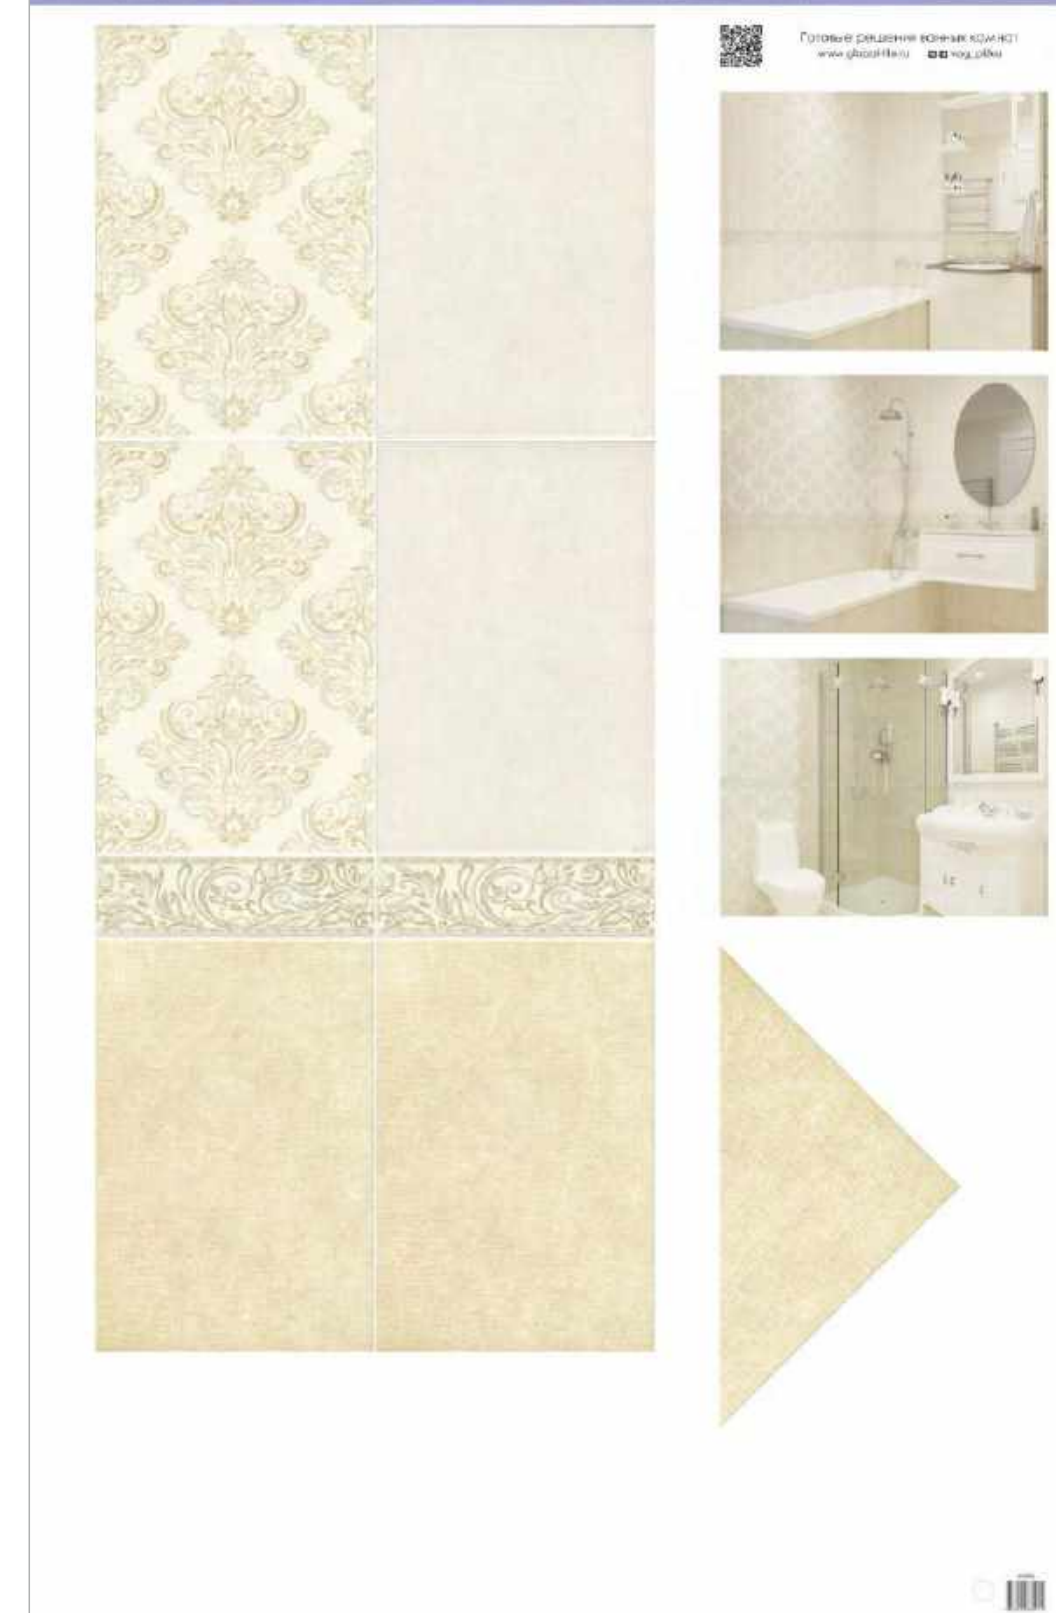

Номер панели на стенде открытого типа - П 12
Номер панели на стенде закрытого типа - 15