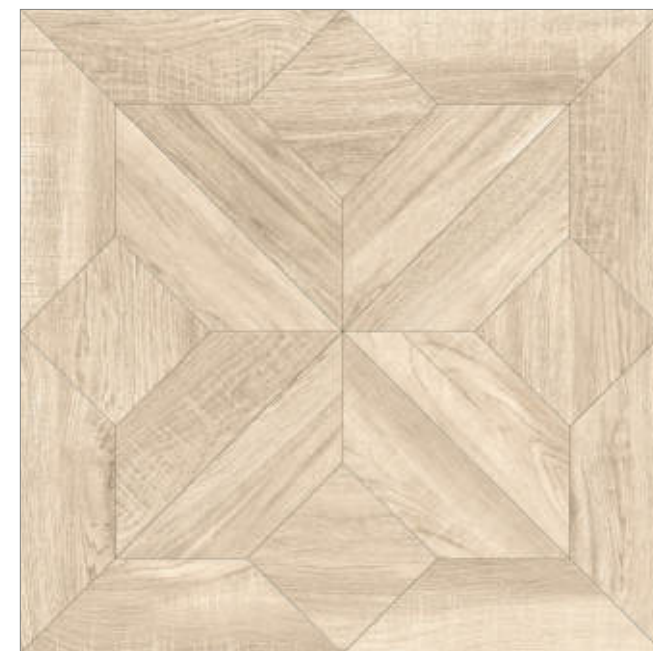

TANGO

GT166VG

Светло-бежевый

Коллекция Tango – идеальный выбор для гостиной, сочетающая в себе утонченность и аристократизм паркета, а также функциональность керамогранита. Текстура дерева выполнена максимально естественно с малейшими нюансами, характерными для натурального материала – неоднородность волокон, сучки, трещины, переходы оттенков. Коллекция представлена в трех цветах – светло-бежевом, медовом и коричневом, что позволяет создать домашнюю теплую атмосферу, защищающую покой хозяина.