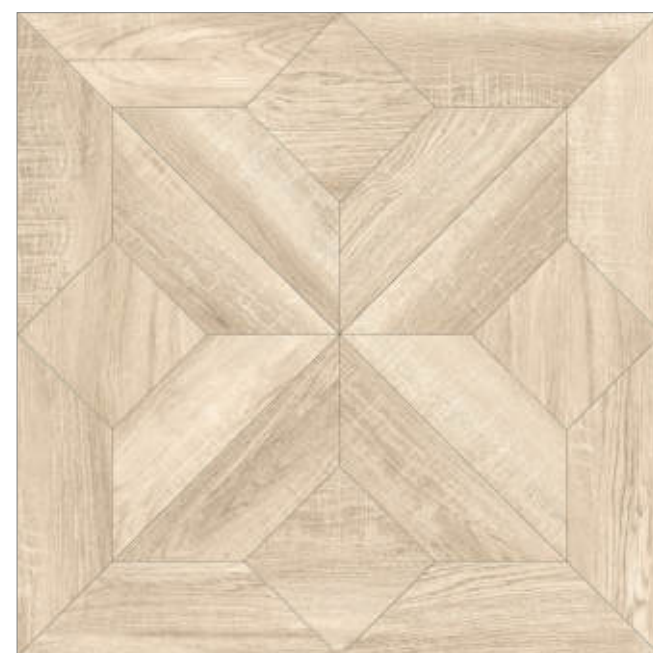

TANGO

GT166VG

Светло-бежевый

Коллекция Tango – идеальный выбор для гостиной, сочетающая в себе утонченность и аристократизм паркета, а также функциональность керамогранита. Текстура дерева выполнена максимально естественно с малейшими нюансами, характерными для натурального материала – неоднородность волокон, сучки, трещины, переходы оттенков. Коллекция представлена в трех цветах – светло-бежевом, медовом и коричневом, что позволяет создать домашнюю теплую атмосферу, защищающую покой хозяина.