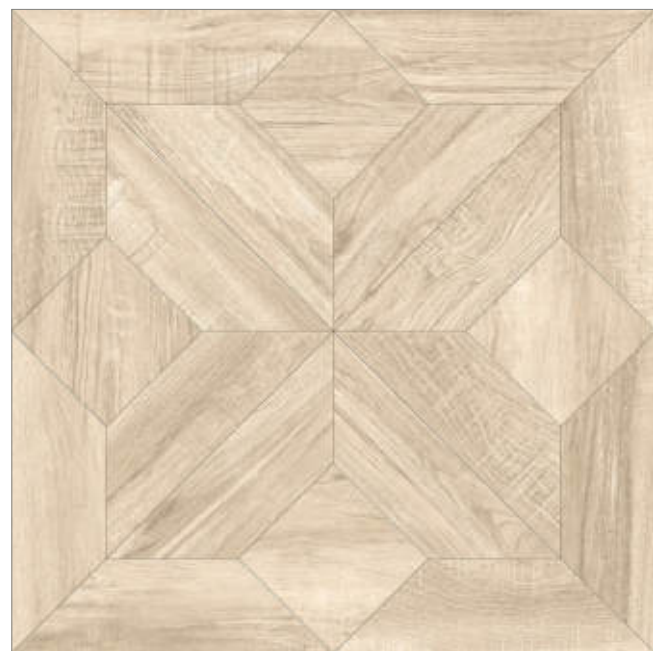

TANGO

GT166VG

Светло-бежевый

Коллекция Tango – идеальный выбор для гостиной, сочетающая в себе утонченность и аристократизм паркета, а также функциональность керамогранита. Текстура дерева выполнена максимально естественно с малейшими нюансами, характерными для натурального материала – неоднородность волокон, сучки, трещины, переходы оттенков. Коллекция представлена в трех цветах – светло-бежевом, медовом и коричневом, что позволяет создать домашнюю теплую атмосферу, защищающую покой хозяина.