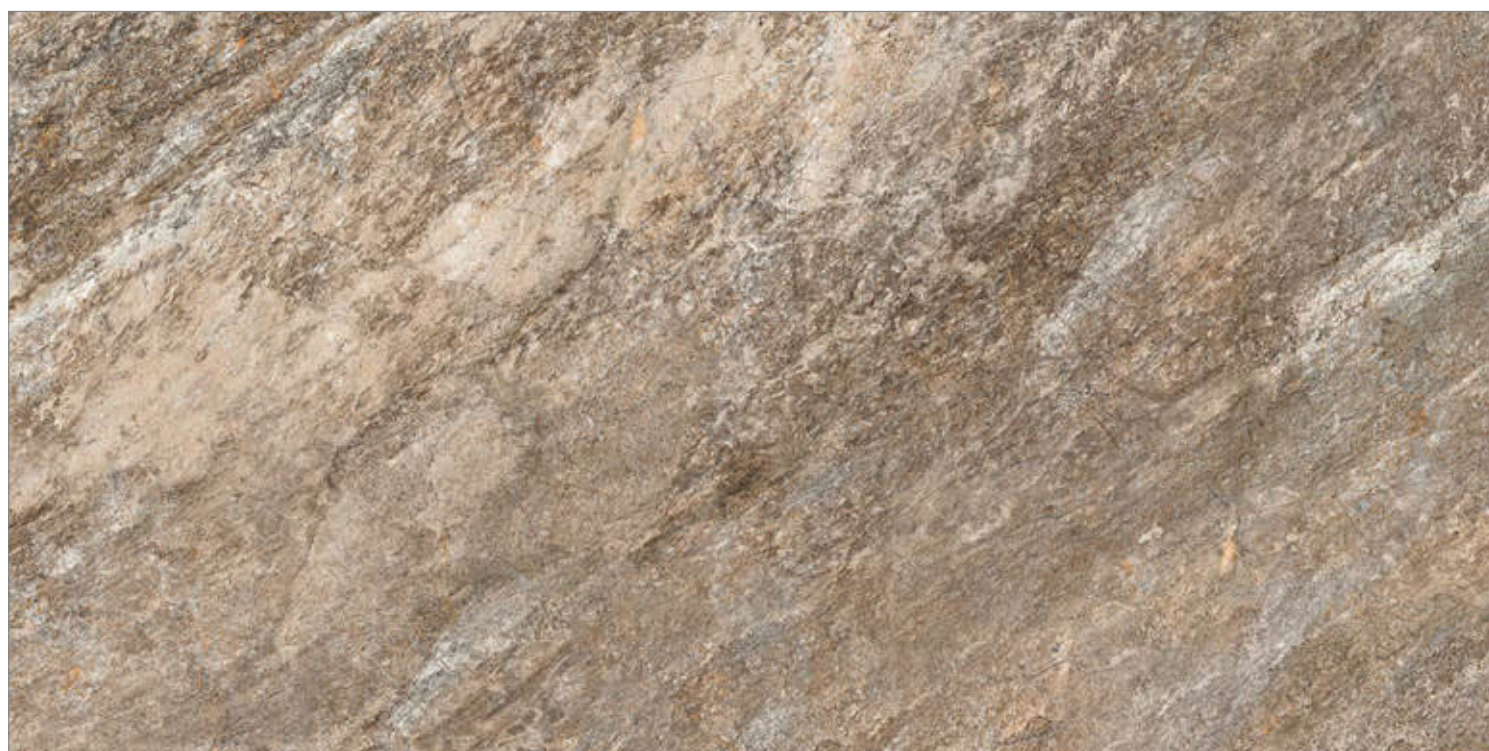

THOR

6260-0216

Бежевый, микрограниль

ОКНА: 6 PEI: 4 МАТОВЫЙ 30x60

Материал: **керамогранит**

Толщина: **8,5 мм.**

размер см	количество штук в коробке	количество м² в коробке	количество коробок на паллете	количество на паллете, м²	средний вес коробки, кг
30x60	8	1,44	32	46,08	28,75

GLOBAL-TILE.RU