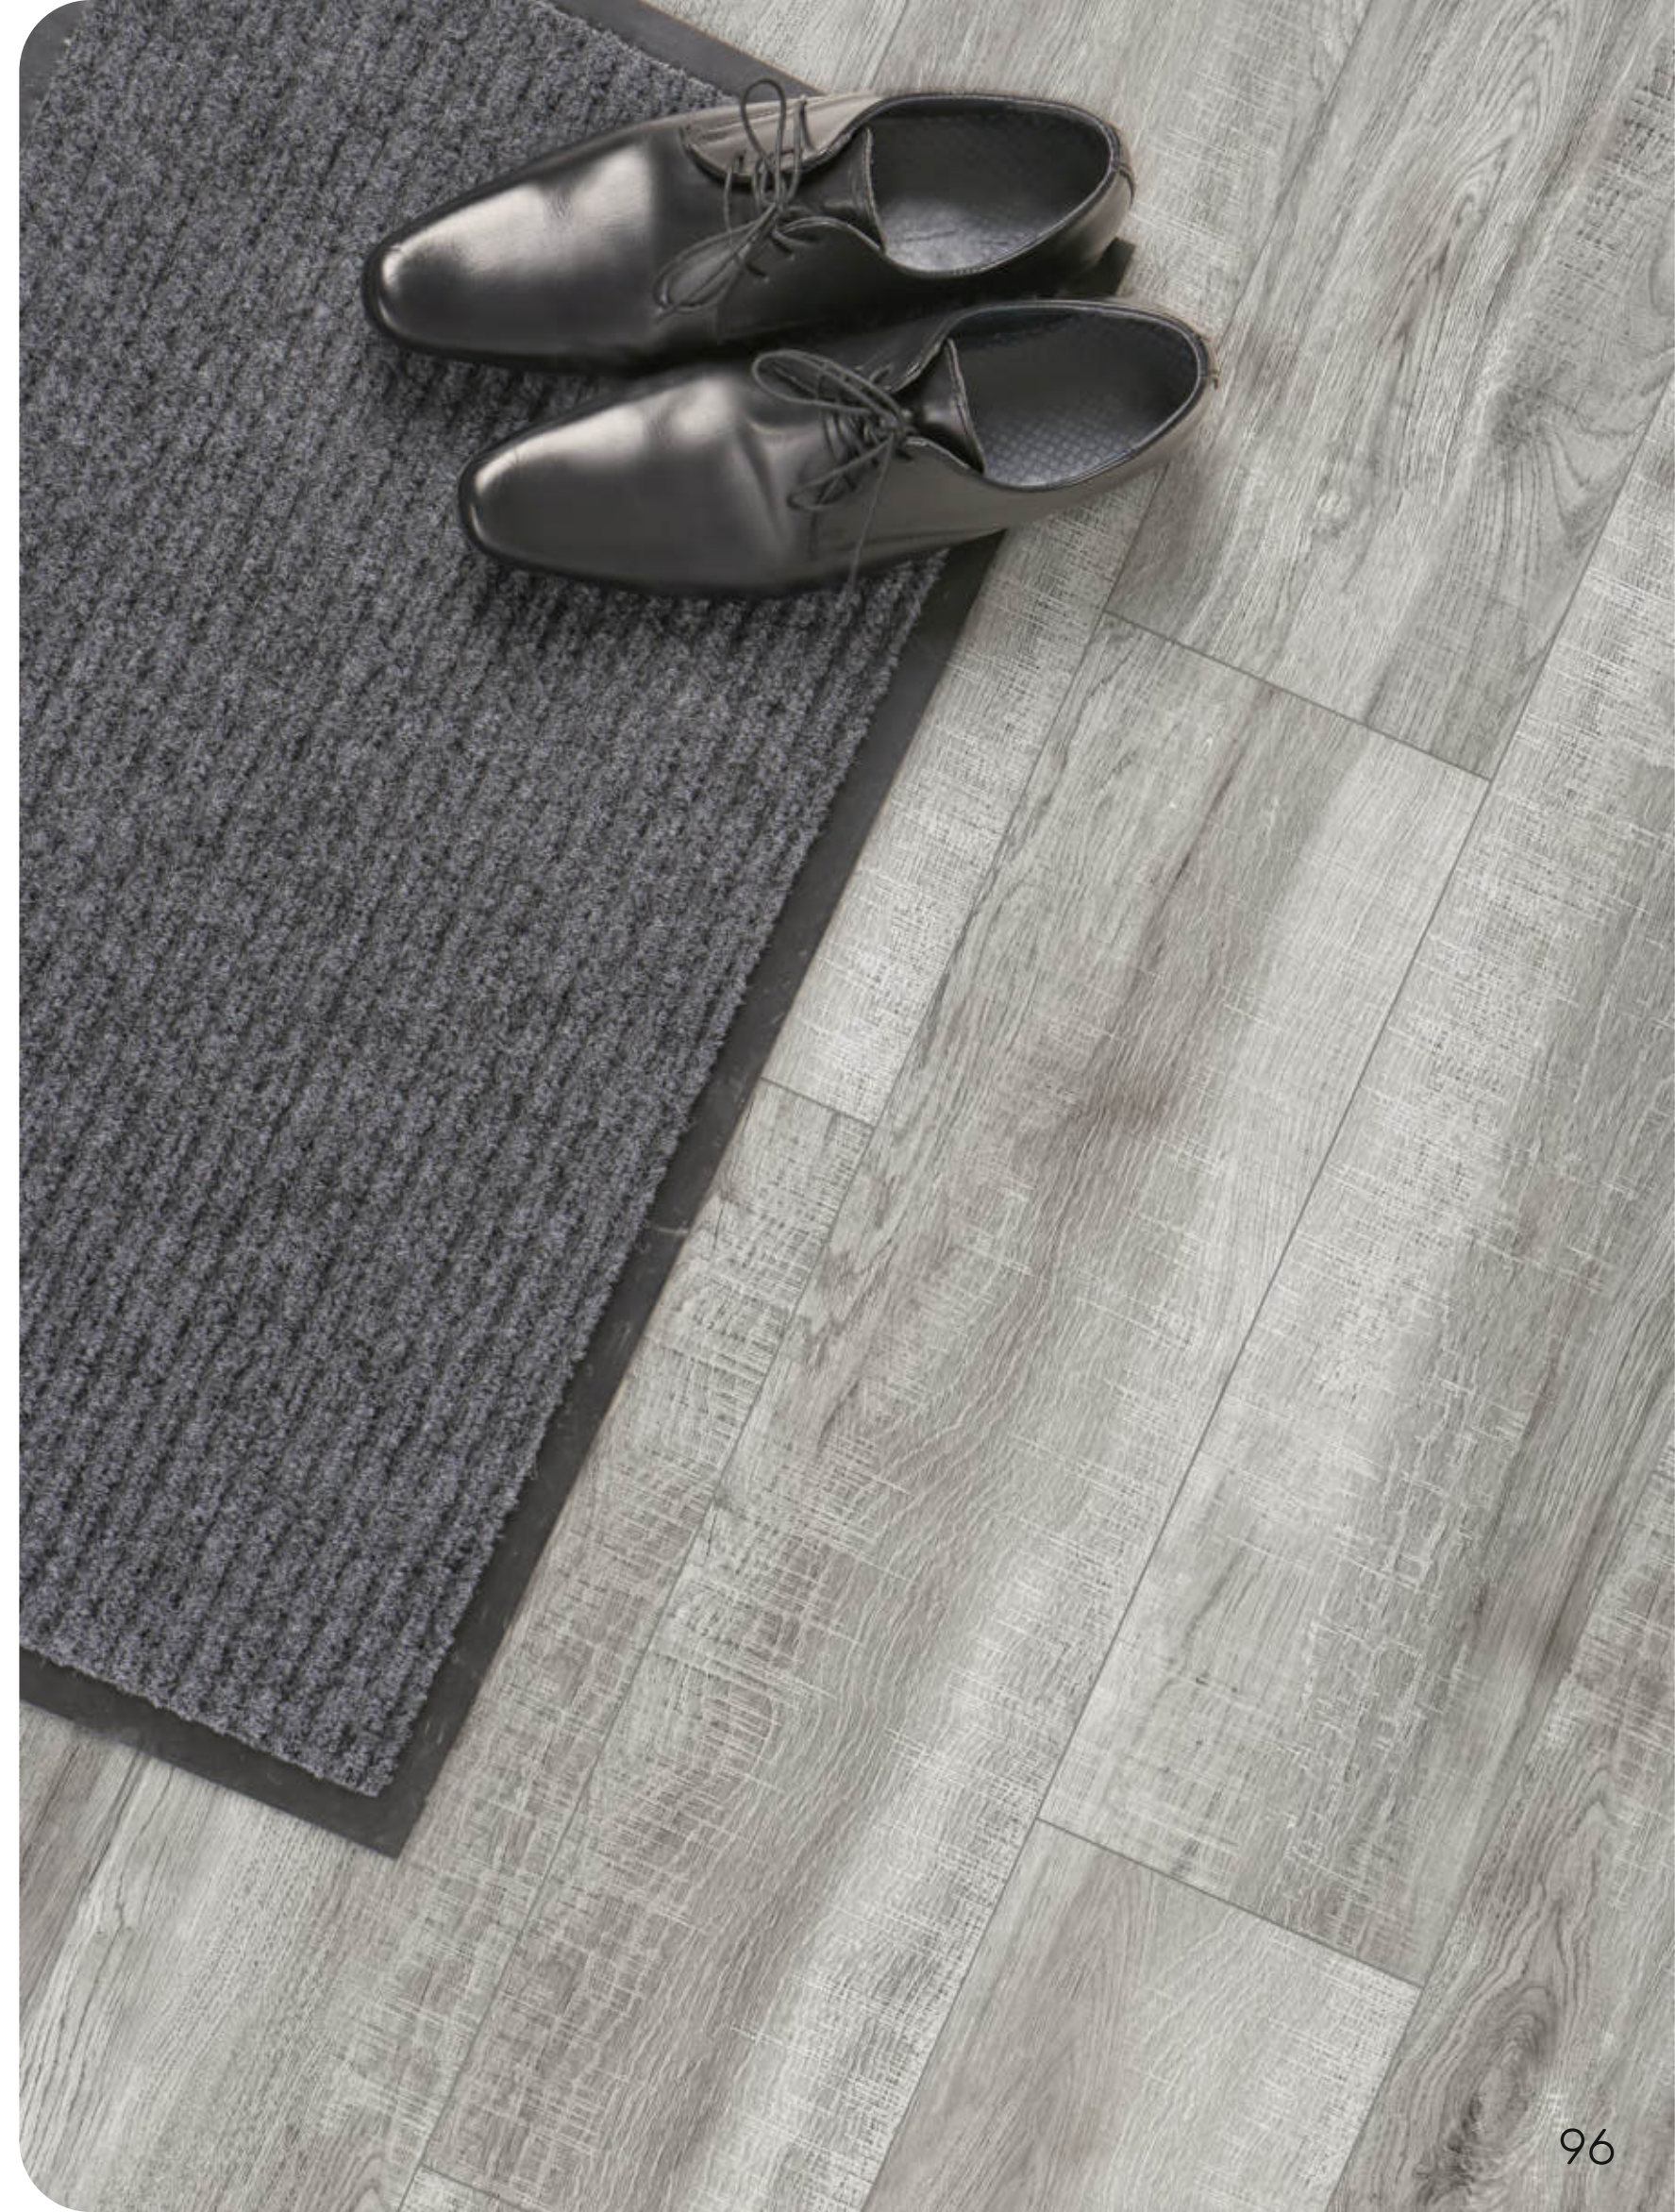

OLEANNA

GT180VG

Серый, рельеф

ОКНА: 10 PEI: 4 МАТОВЫЙ 15x60

Материал: **керамогранит**

Толщина: **8 мм.**

размер см	количество штук в коробке	количество м² в коробке	количество коробок на паллете	количество на паллете, м²	средний вес коробки, кг
15x60*	15	1,31	50	65,5	25,96

GLOBAL-TILE.RU

*физический размер – 147x594 мм