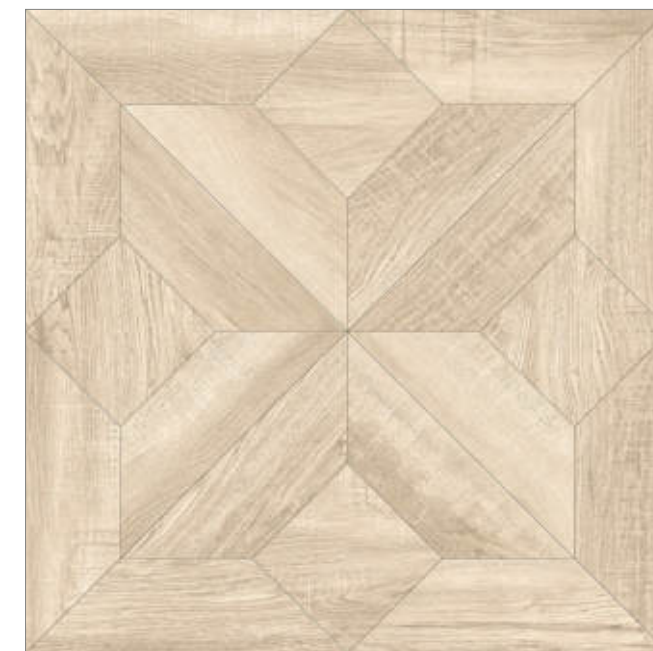

TANGO

GT166VG

Светло-бежевый

Коллекция Tango – идеальный выбор для гостиной, сочетающая в себе утонченность и аристократизм паркета, а также функциональность керамогранита. Текстура дерева выполнена максимально естественно с малейшими нюансами, характерными для натурального материала – неоднородность волокон, сучки, трещины, переходы оттенков. Коллекция представлена в трех цветах – светло-бежевом, медовом и коричневом, что позволяет создать домашнюю теплую атмосферу, защищающую покой хозяина.