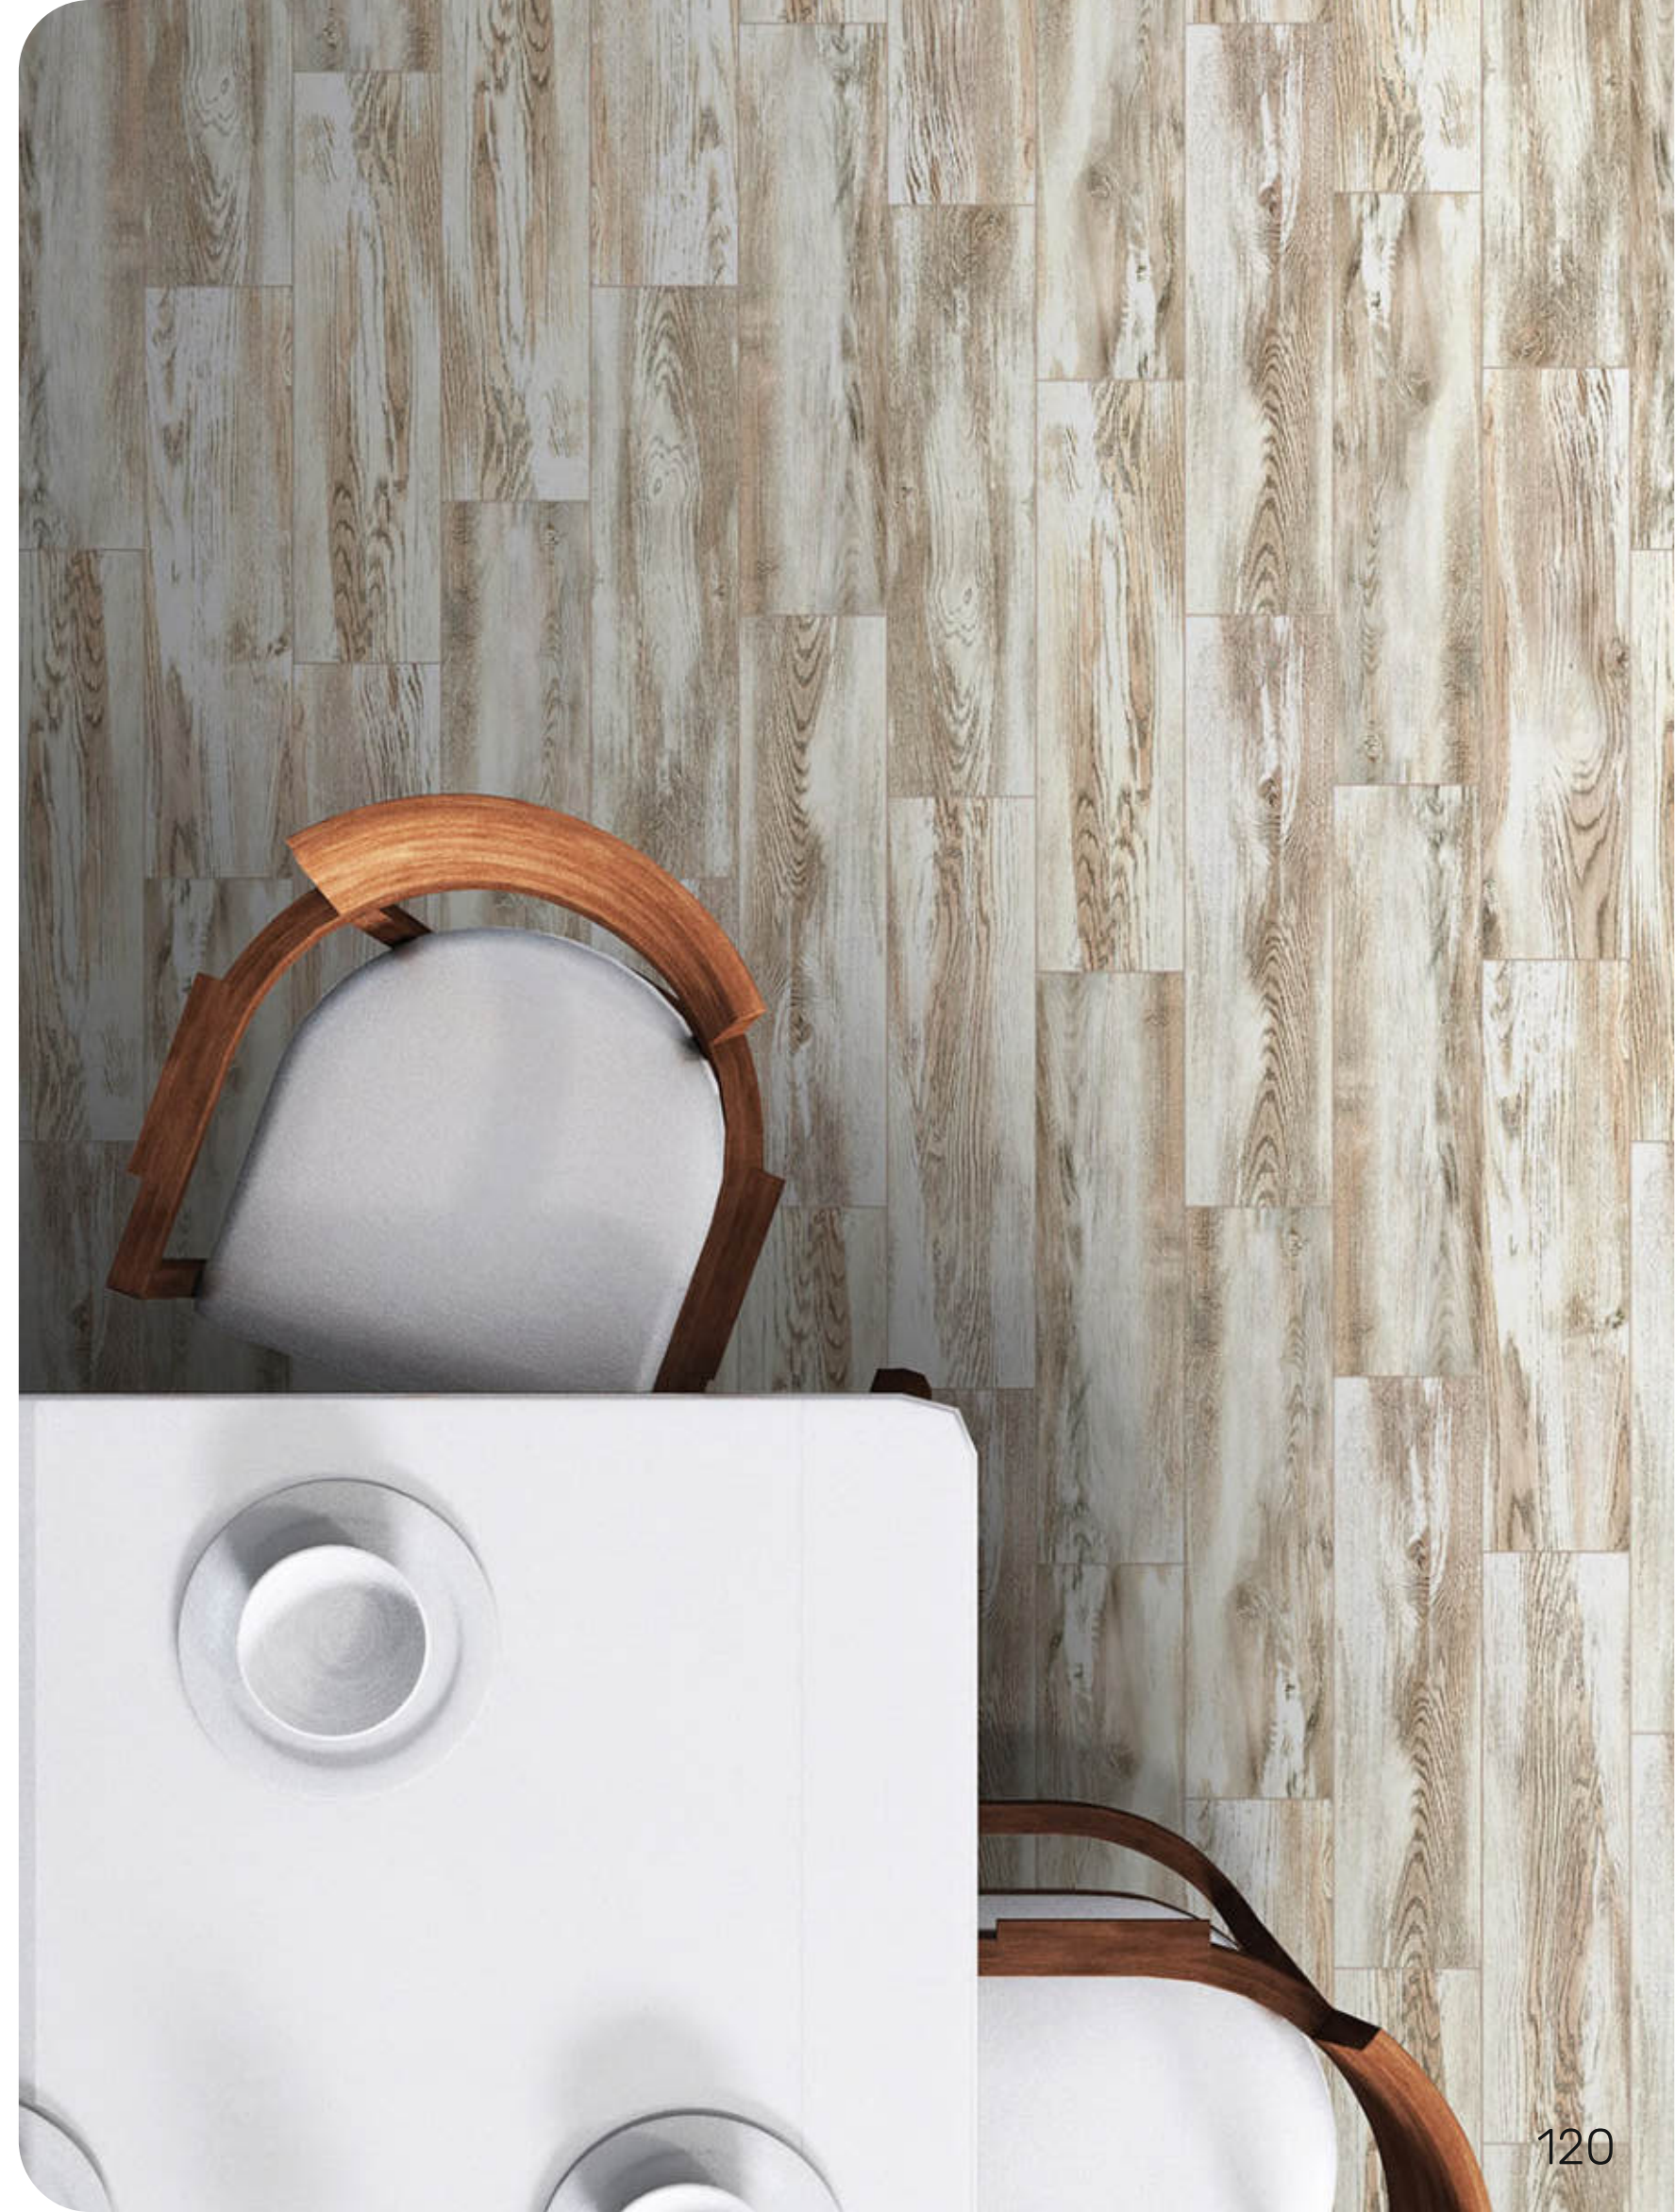

GLOBAL-TILE.RU

STAIN

15ST0065

Коричневый, карвинг

Дуб считается универсальным отделочным материалом, его эстетические качества не уступают эксплуатационным. Сдержанная текстура и нейтральные оттенки позволяют вписать дерево в любой интерьер – классический кабинет или романтичный прованс спальни, яркую детскую или аскетичный лофт гостиной. Керамогранит Stain GT копирует рисунок натурального дуба с его тонковолокнистой структурой и округлыми годичными кольцами. Плиты выпускаются в формате доски 60×15 см, но при этом лишены недостатков древесины. Изделия отличаются прочностью, водонепроницаемостью, устойчивостью к морозам и огню.