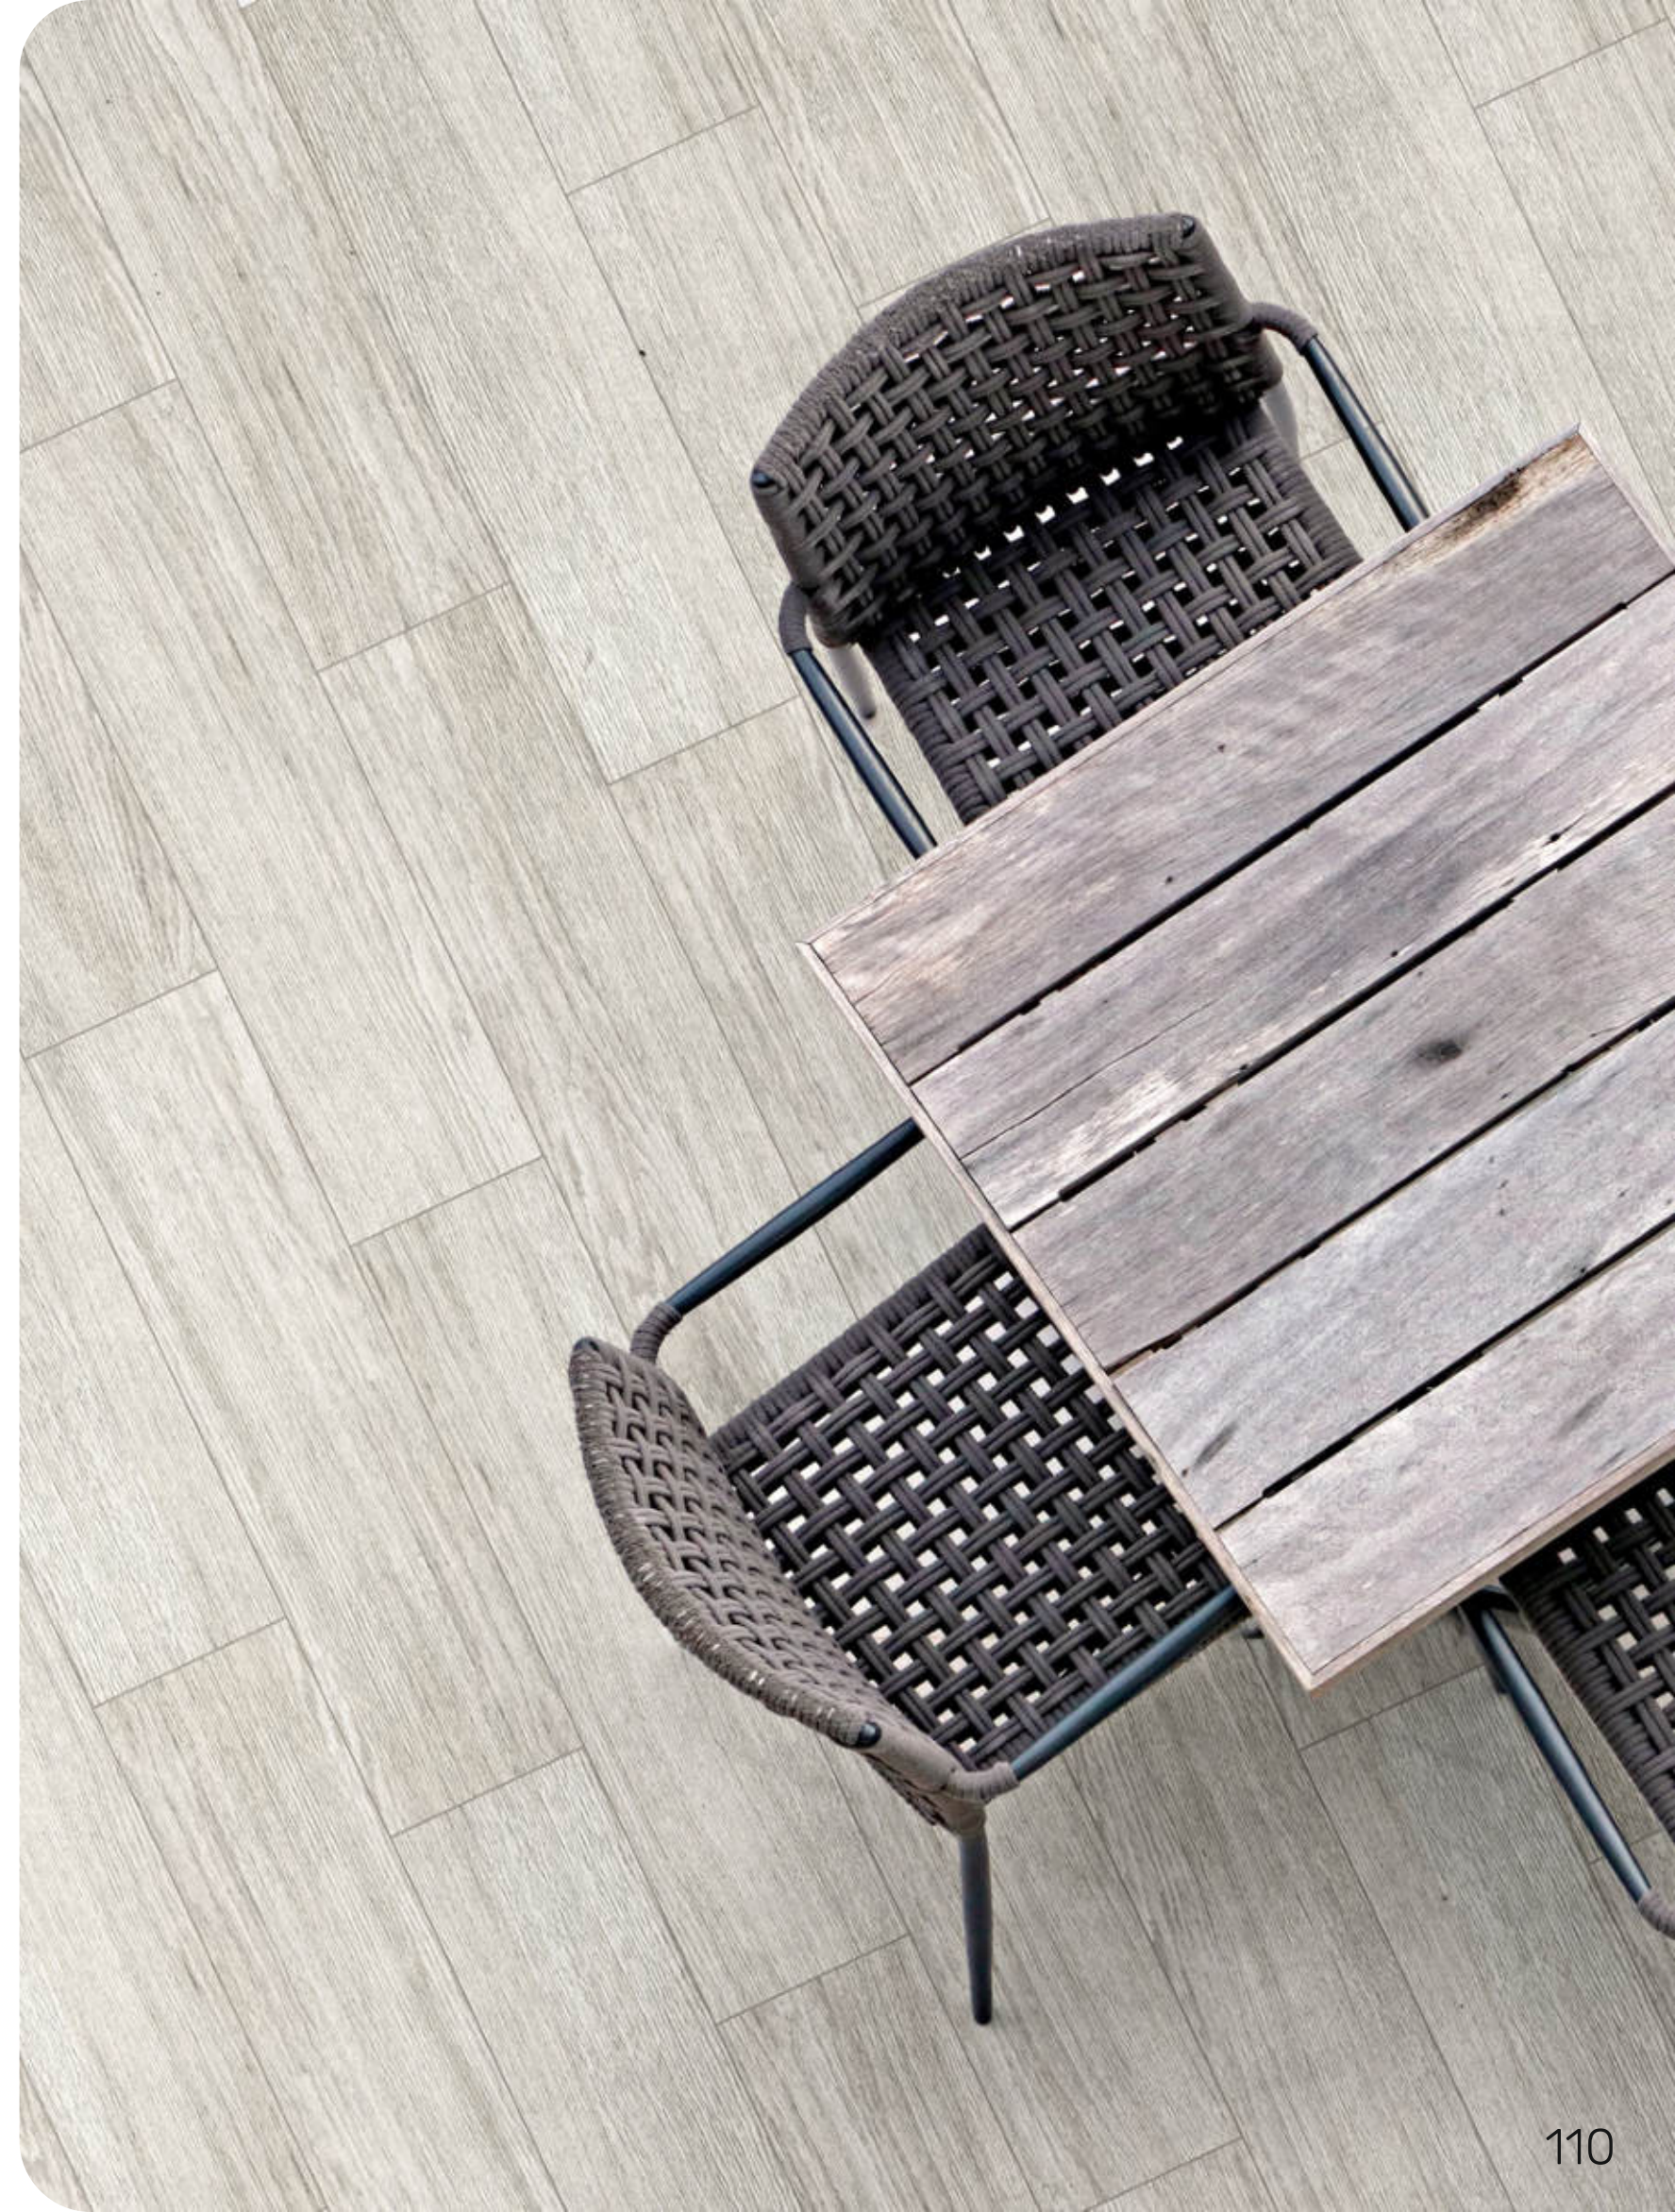

GLOBAL-TILE.RU

RICHARD

15RH0064

Светло-серый, карвинг

Керамогранит из коллекции Richard имитирует древесину светло-серого и бежевого цвета с мелковолокнуистой структурой. Рисунок плит обладает максимальной естественностью, передавая малейшие нюансы, характерные для натурального материала, а матовая поверхность в сочетании с карвингом подчеркивает натуральность фактуры и придает естественный блеск. Коллекция Richard особенно хорошо будет смотреться в лаконичных стилях: эко, японском, скандинавском, - там, где преобладают природность и минимализм.