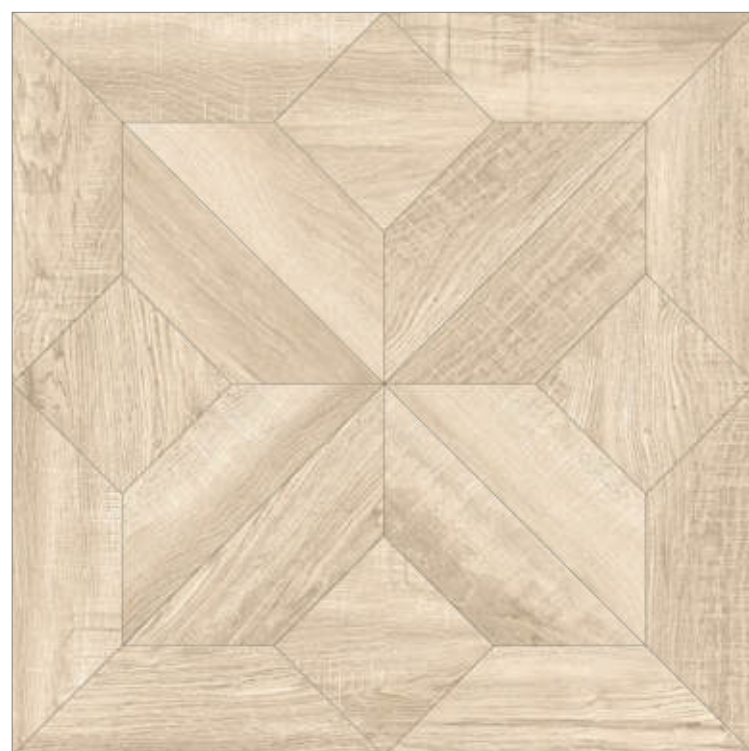

TANGO

GT166VG

Светло-бежевый

ОКНА: 6 PEI: 4 МАТОВЫЙ 41,2x41,2

Материал: **керамогранит**

Толщина: **8 мм.**

размер см	количество штук в коробке	количество м² в коробке	количество коробок на паллете	количество на паллете, м²	средний вес коробки, кг
41,2x41,2	10	1,7	48	81,6	29,21

GLOBAL-TILE.RU