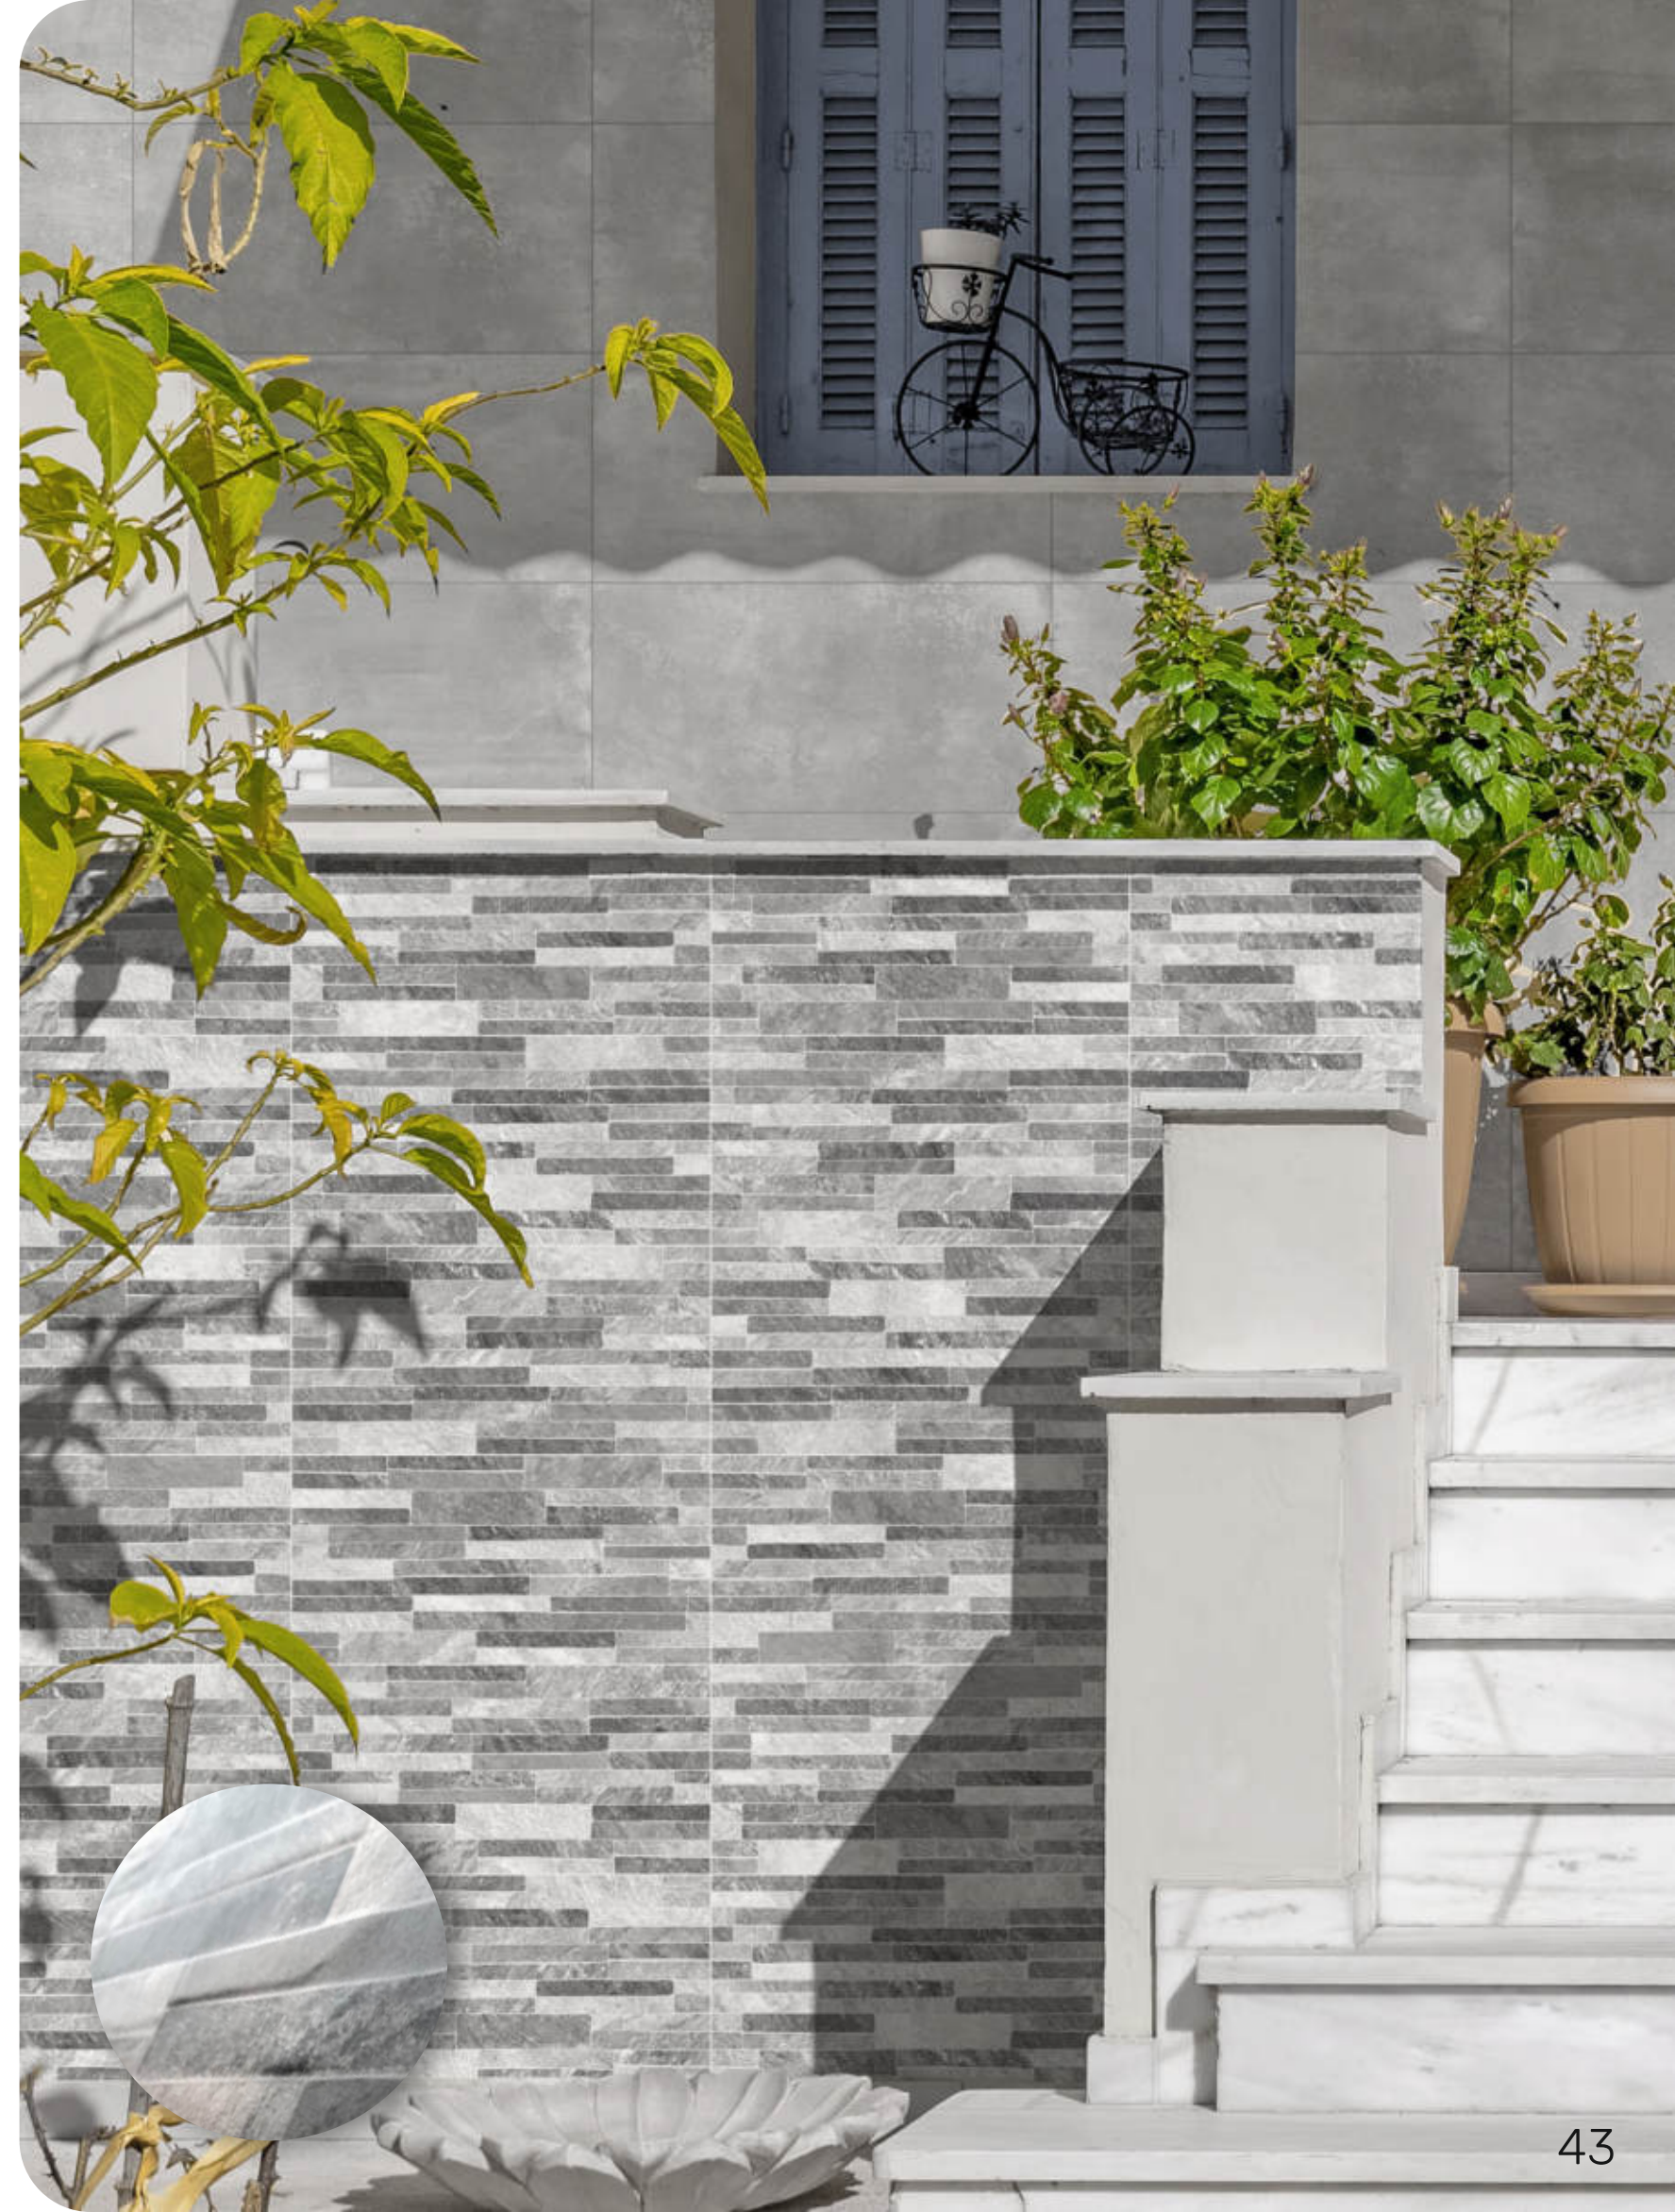

TRICK

GT191VG

Серый, рельеф

ОКНА: 6 PEI: 4 МАТОВЫЙ 30x60

Материал: **керамогранит**

Толщина: **8,5 мм.**

размер см	количество штук в коробке	количество м² в коробке	количество коробок на паллете	количество на паллете, м²	средний вес коробки, кг
30x60	9	1,62	36	58,32	30,39

GLOBAL-TILE.RU