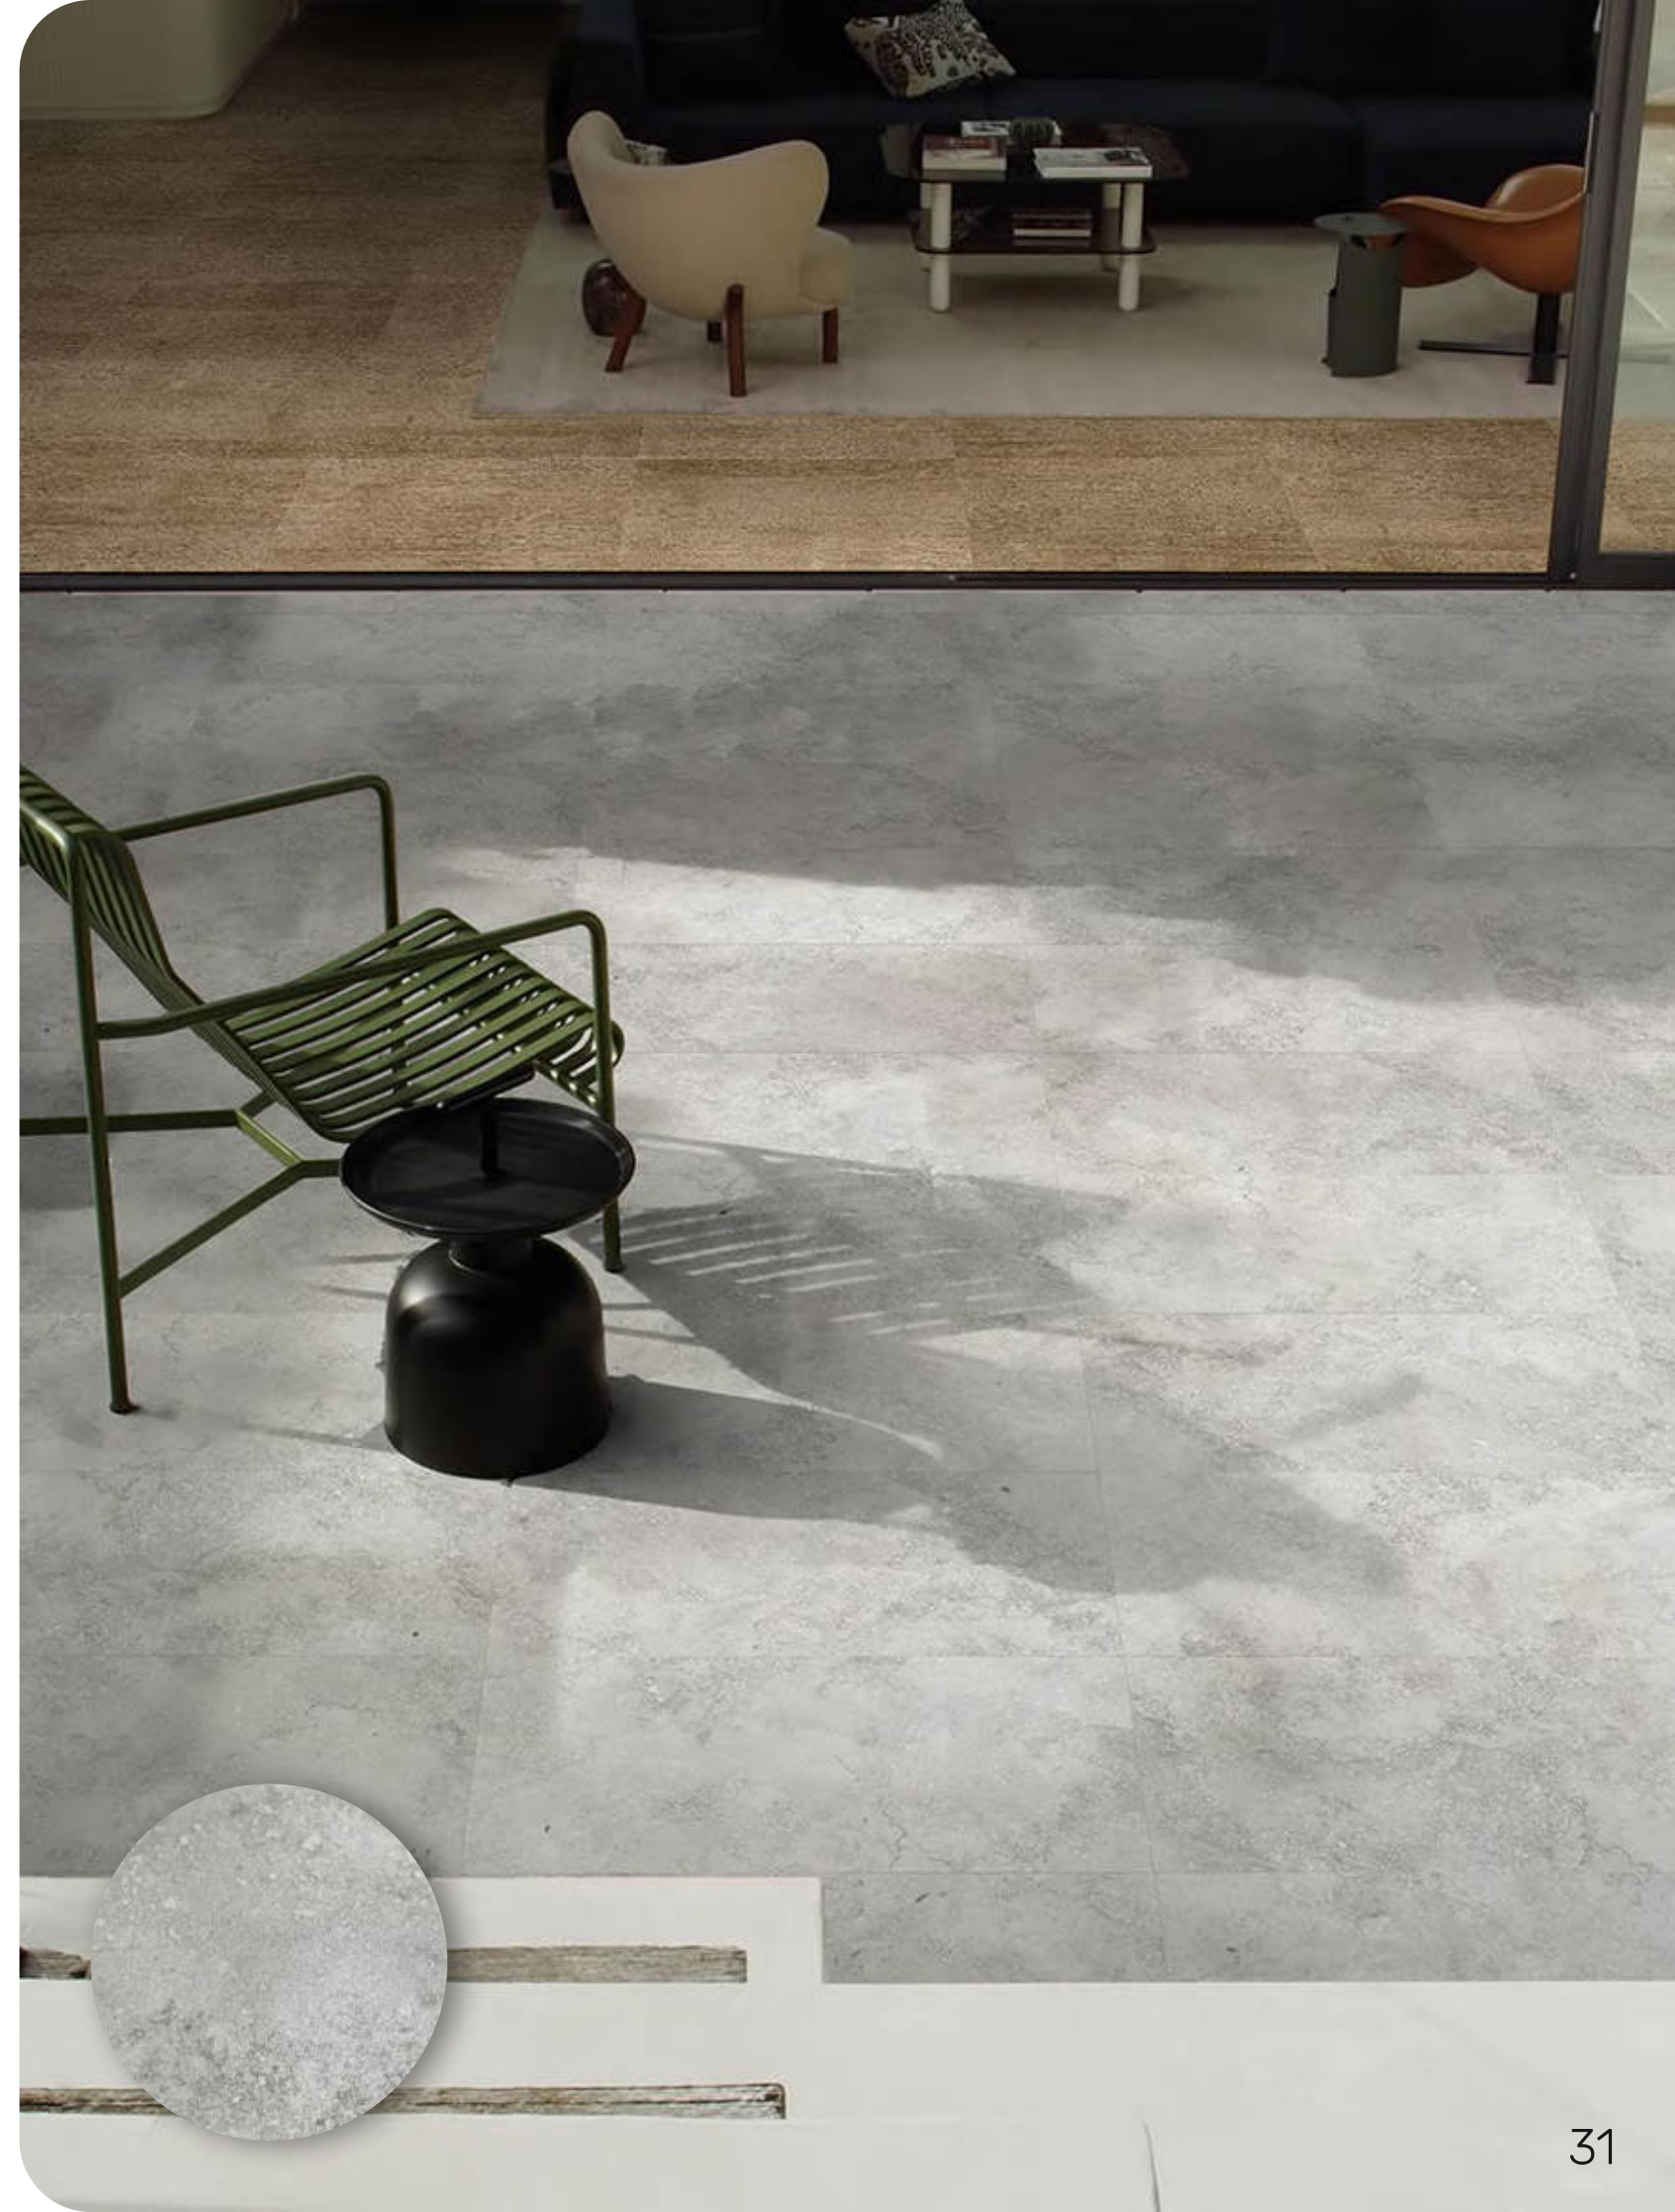

RAPOLANO

6260-0215

Серый, микрограниль

ОКНА: 5 PEI: 4 МАТОВЫЙ 30x60

Материал: **керамогранит**

Толщина: **8,5 мм.**

размер см	количество штук в коробке	количество м² в коробке	количество коробок на паллете	количество на паллете, м²	средний вес коробки, кг
30x60	8	1,44	32	46,08	28,75

GLOBAL-TILE.RU