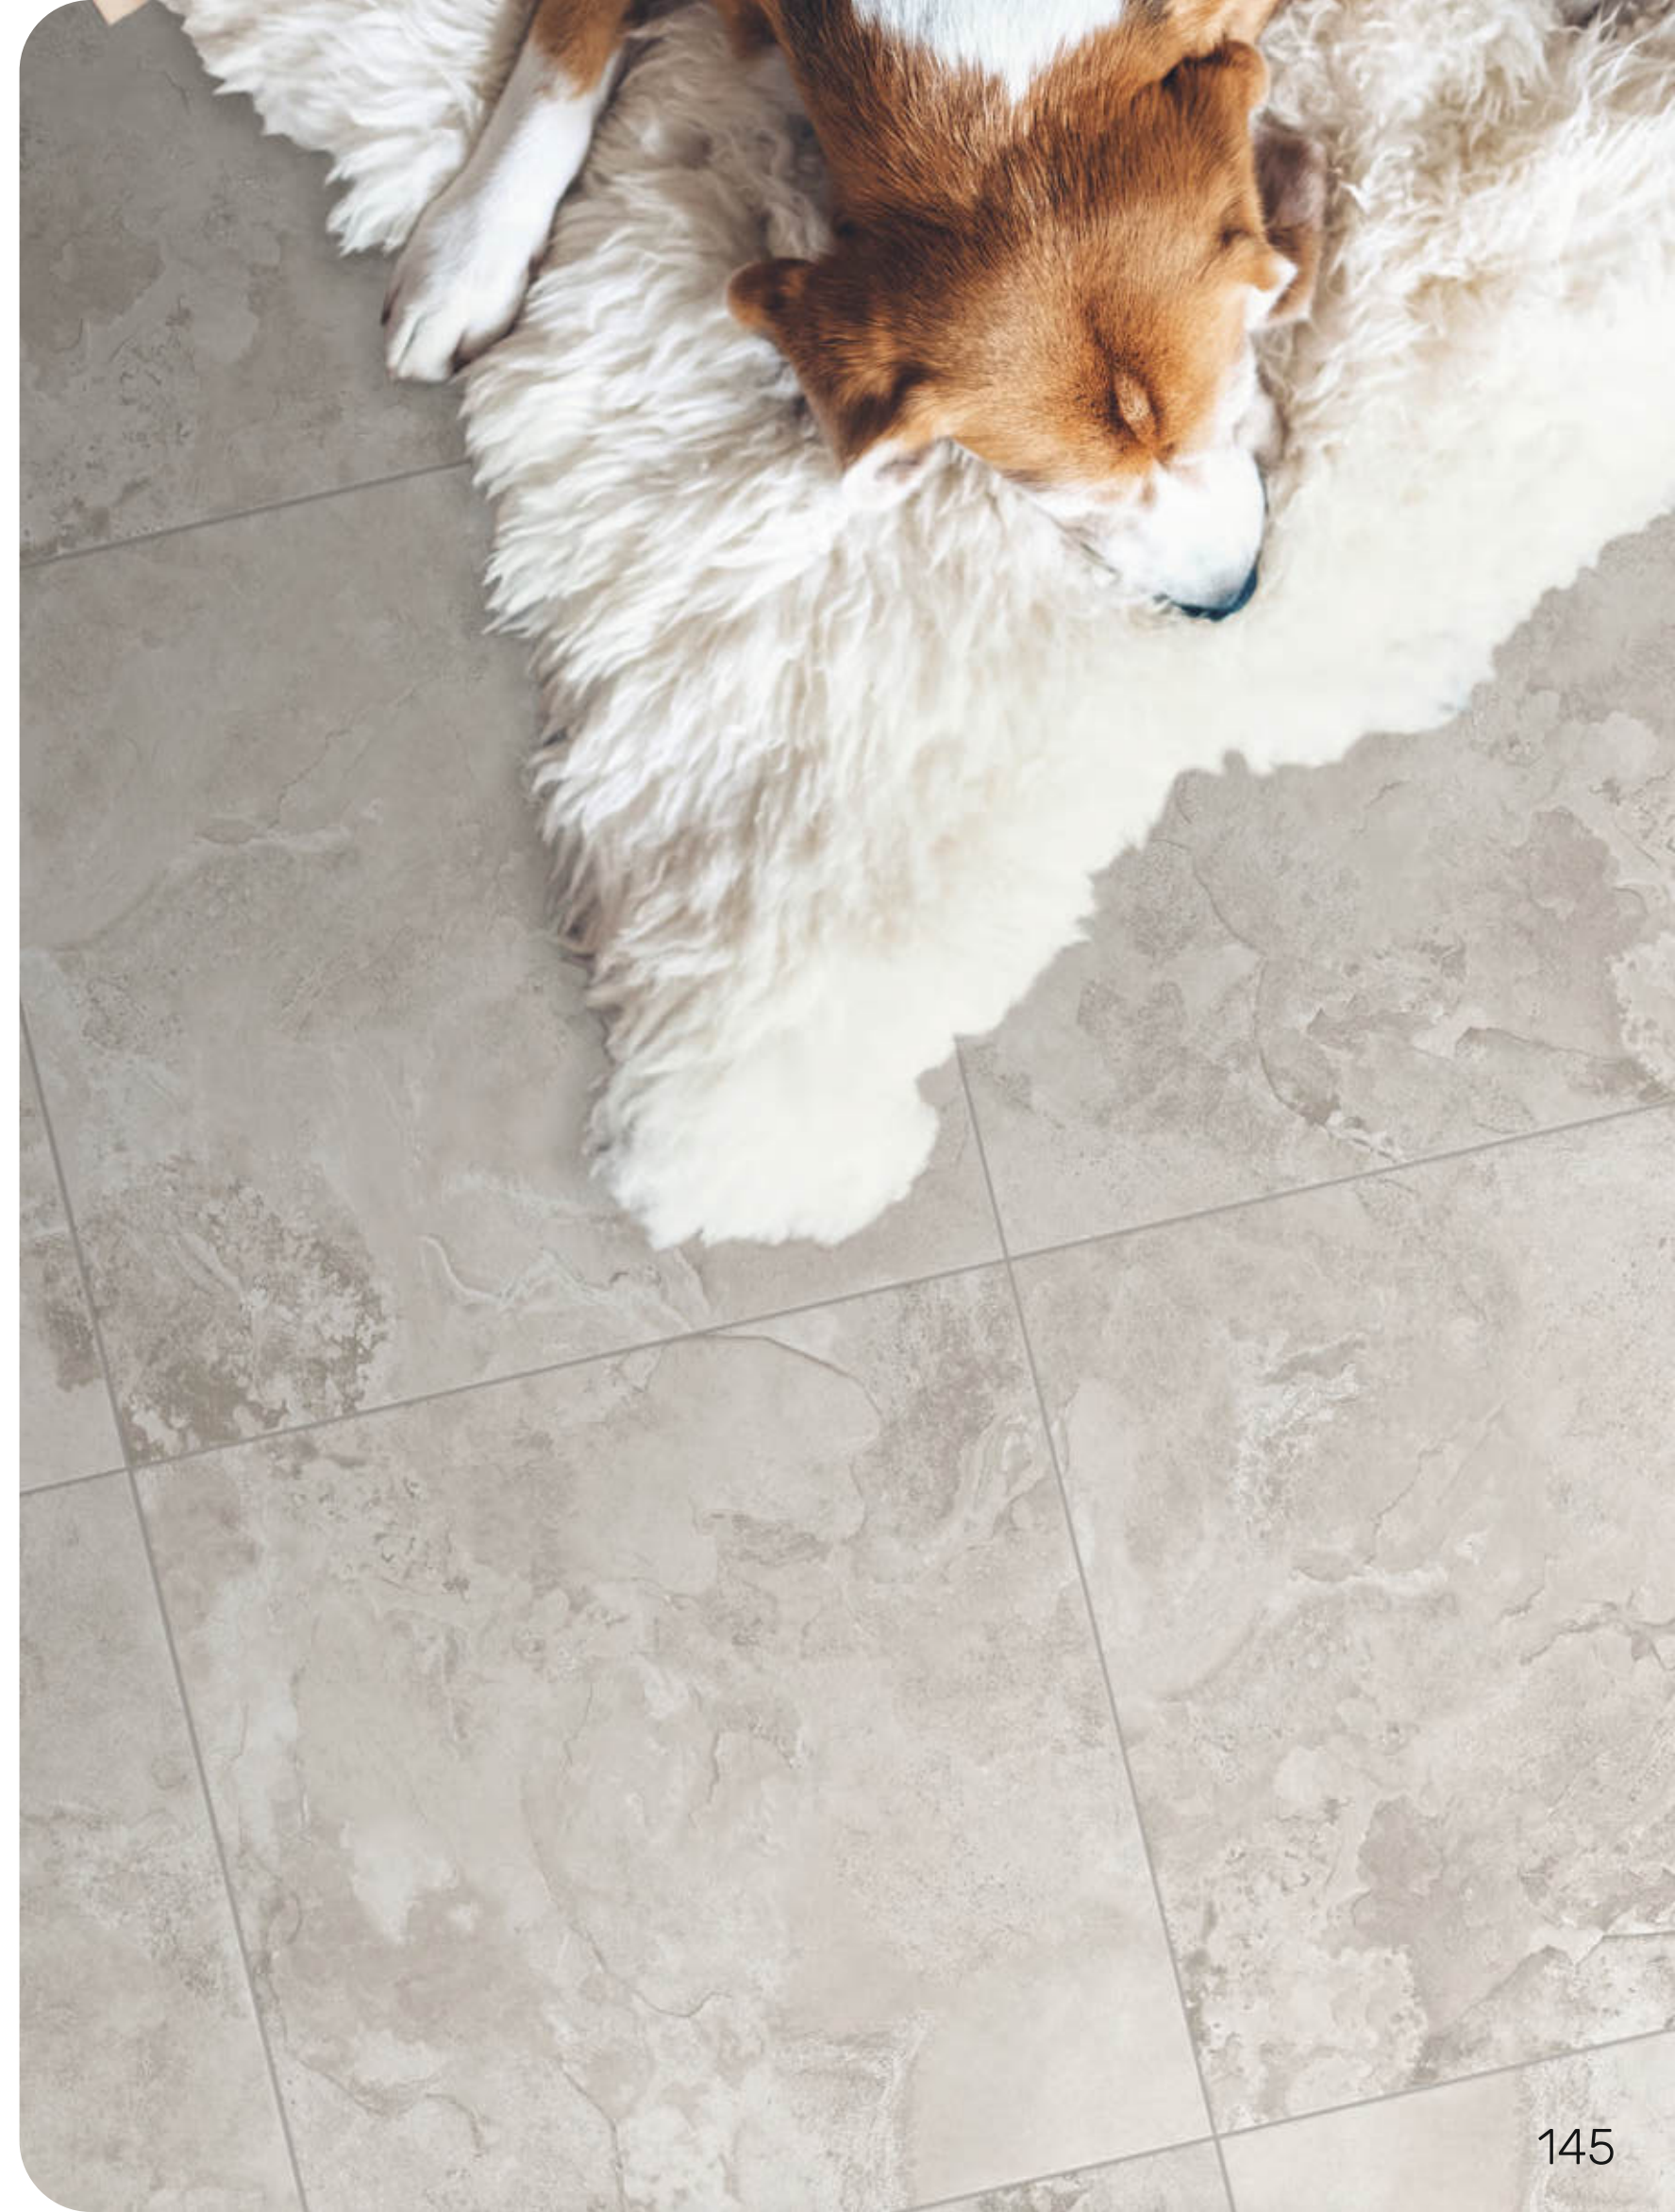

LEVENBURG

GT134VGNG

Бежевый, рельеф

ОКНА: 4 PEI: 4 МАТОВЫЙ 41,2x41,2

Материал: **керамогранит**

Толщина: **8 мм.**

размер см	количество штук в коробке	количество м² в коробке	количество коробок на паллете	количество на паллете, м²	средний вес коробки, кг
41,2x41,2	10	1,7	48	81,6	29,21

GLOBAL-TILE.RU