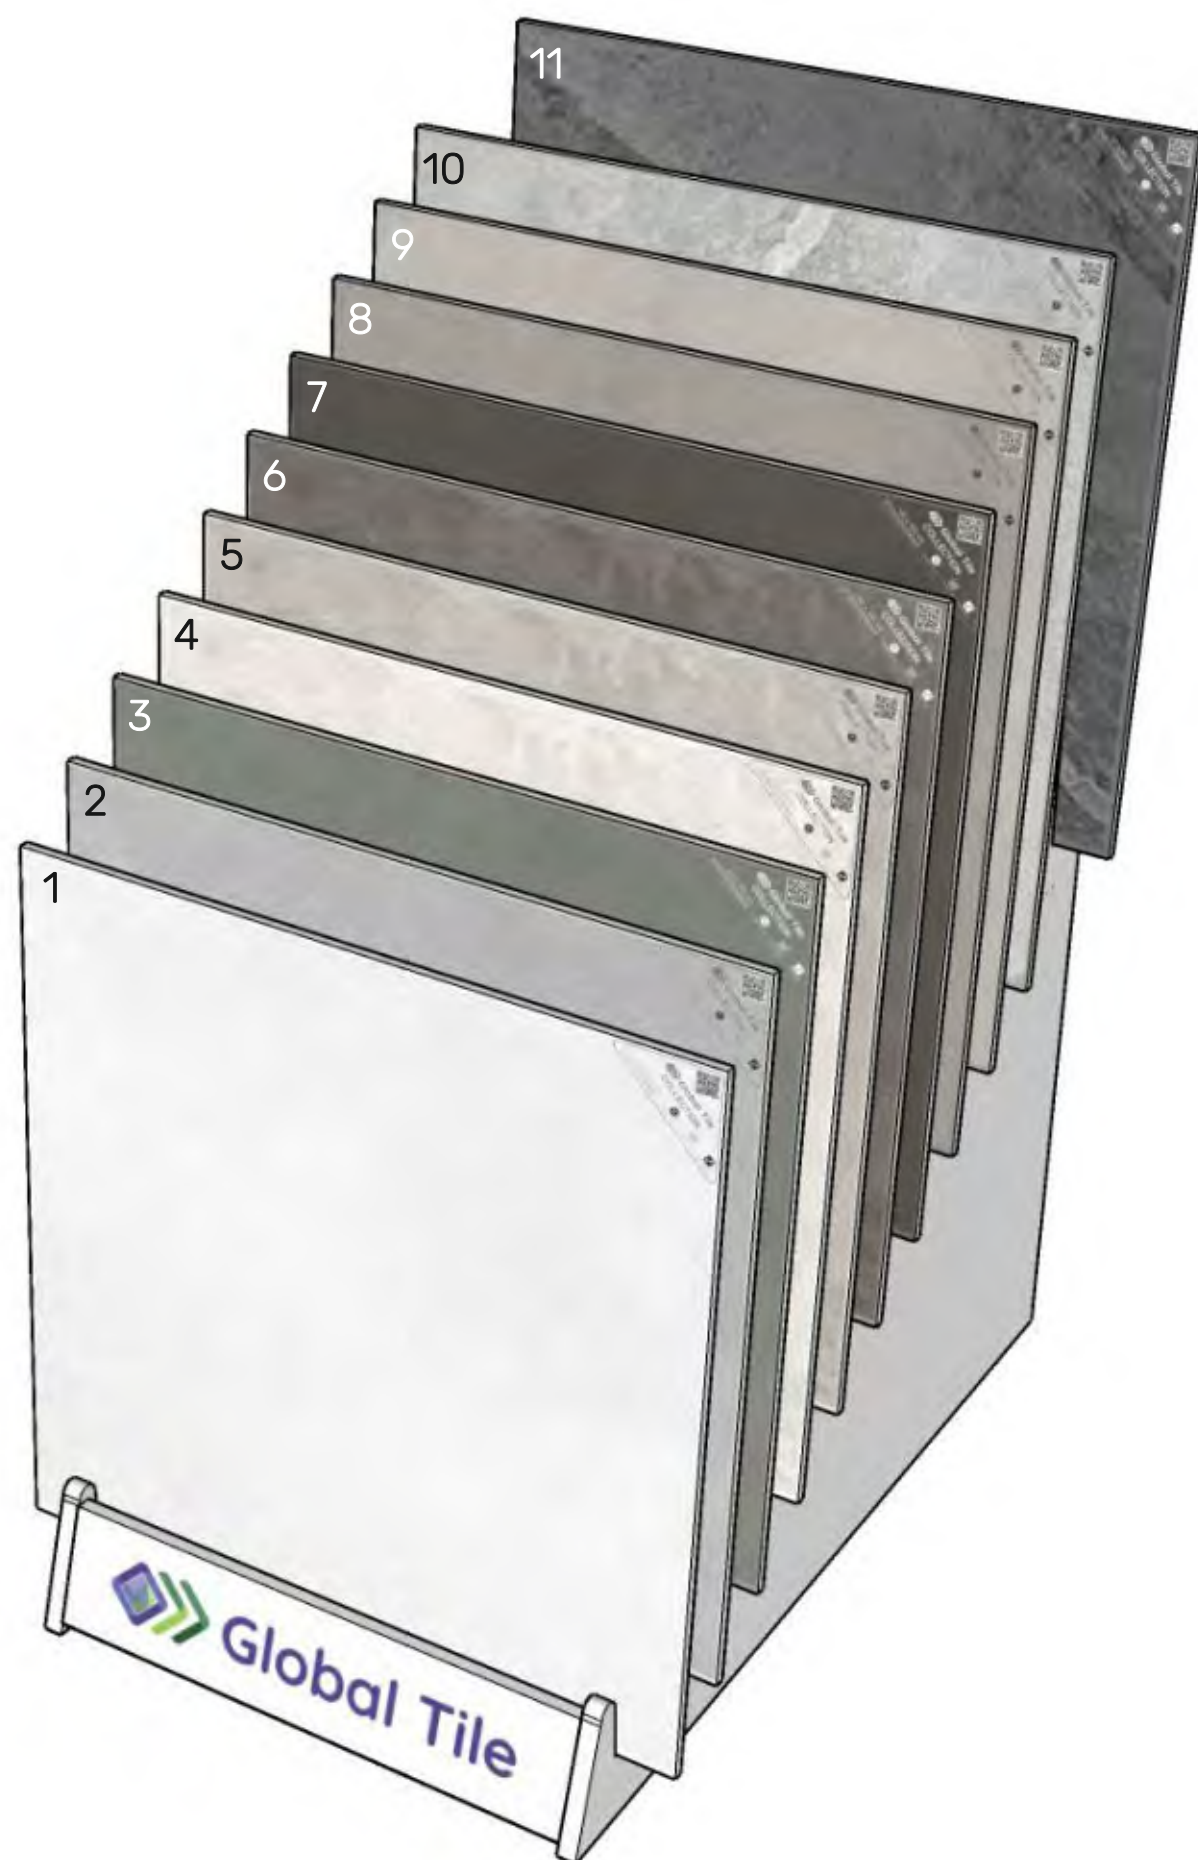

# ROCKET

GT60600709MR

Тёмно-серый, на рельефе

Коллекция Rocket - это застывшая структура вулканической породы, которая с точностью воспроизводит рельеф и неровности природного камня. Такая фактура керамогранита в сочетании с темными оттенками серого и коричневого добавляют в интерьер сдержанности и строгости, поэтому он прекрасно подойдет для оформления гостиных, каминов и кабинетов.