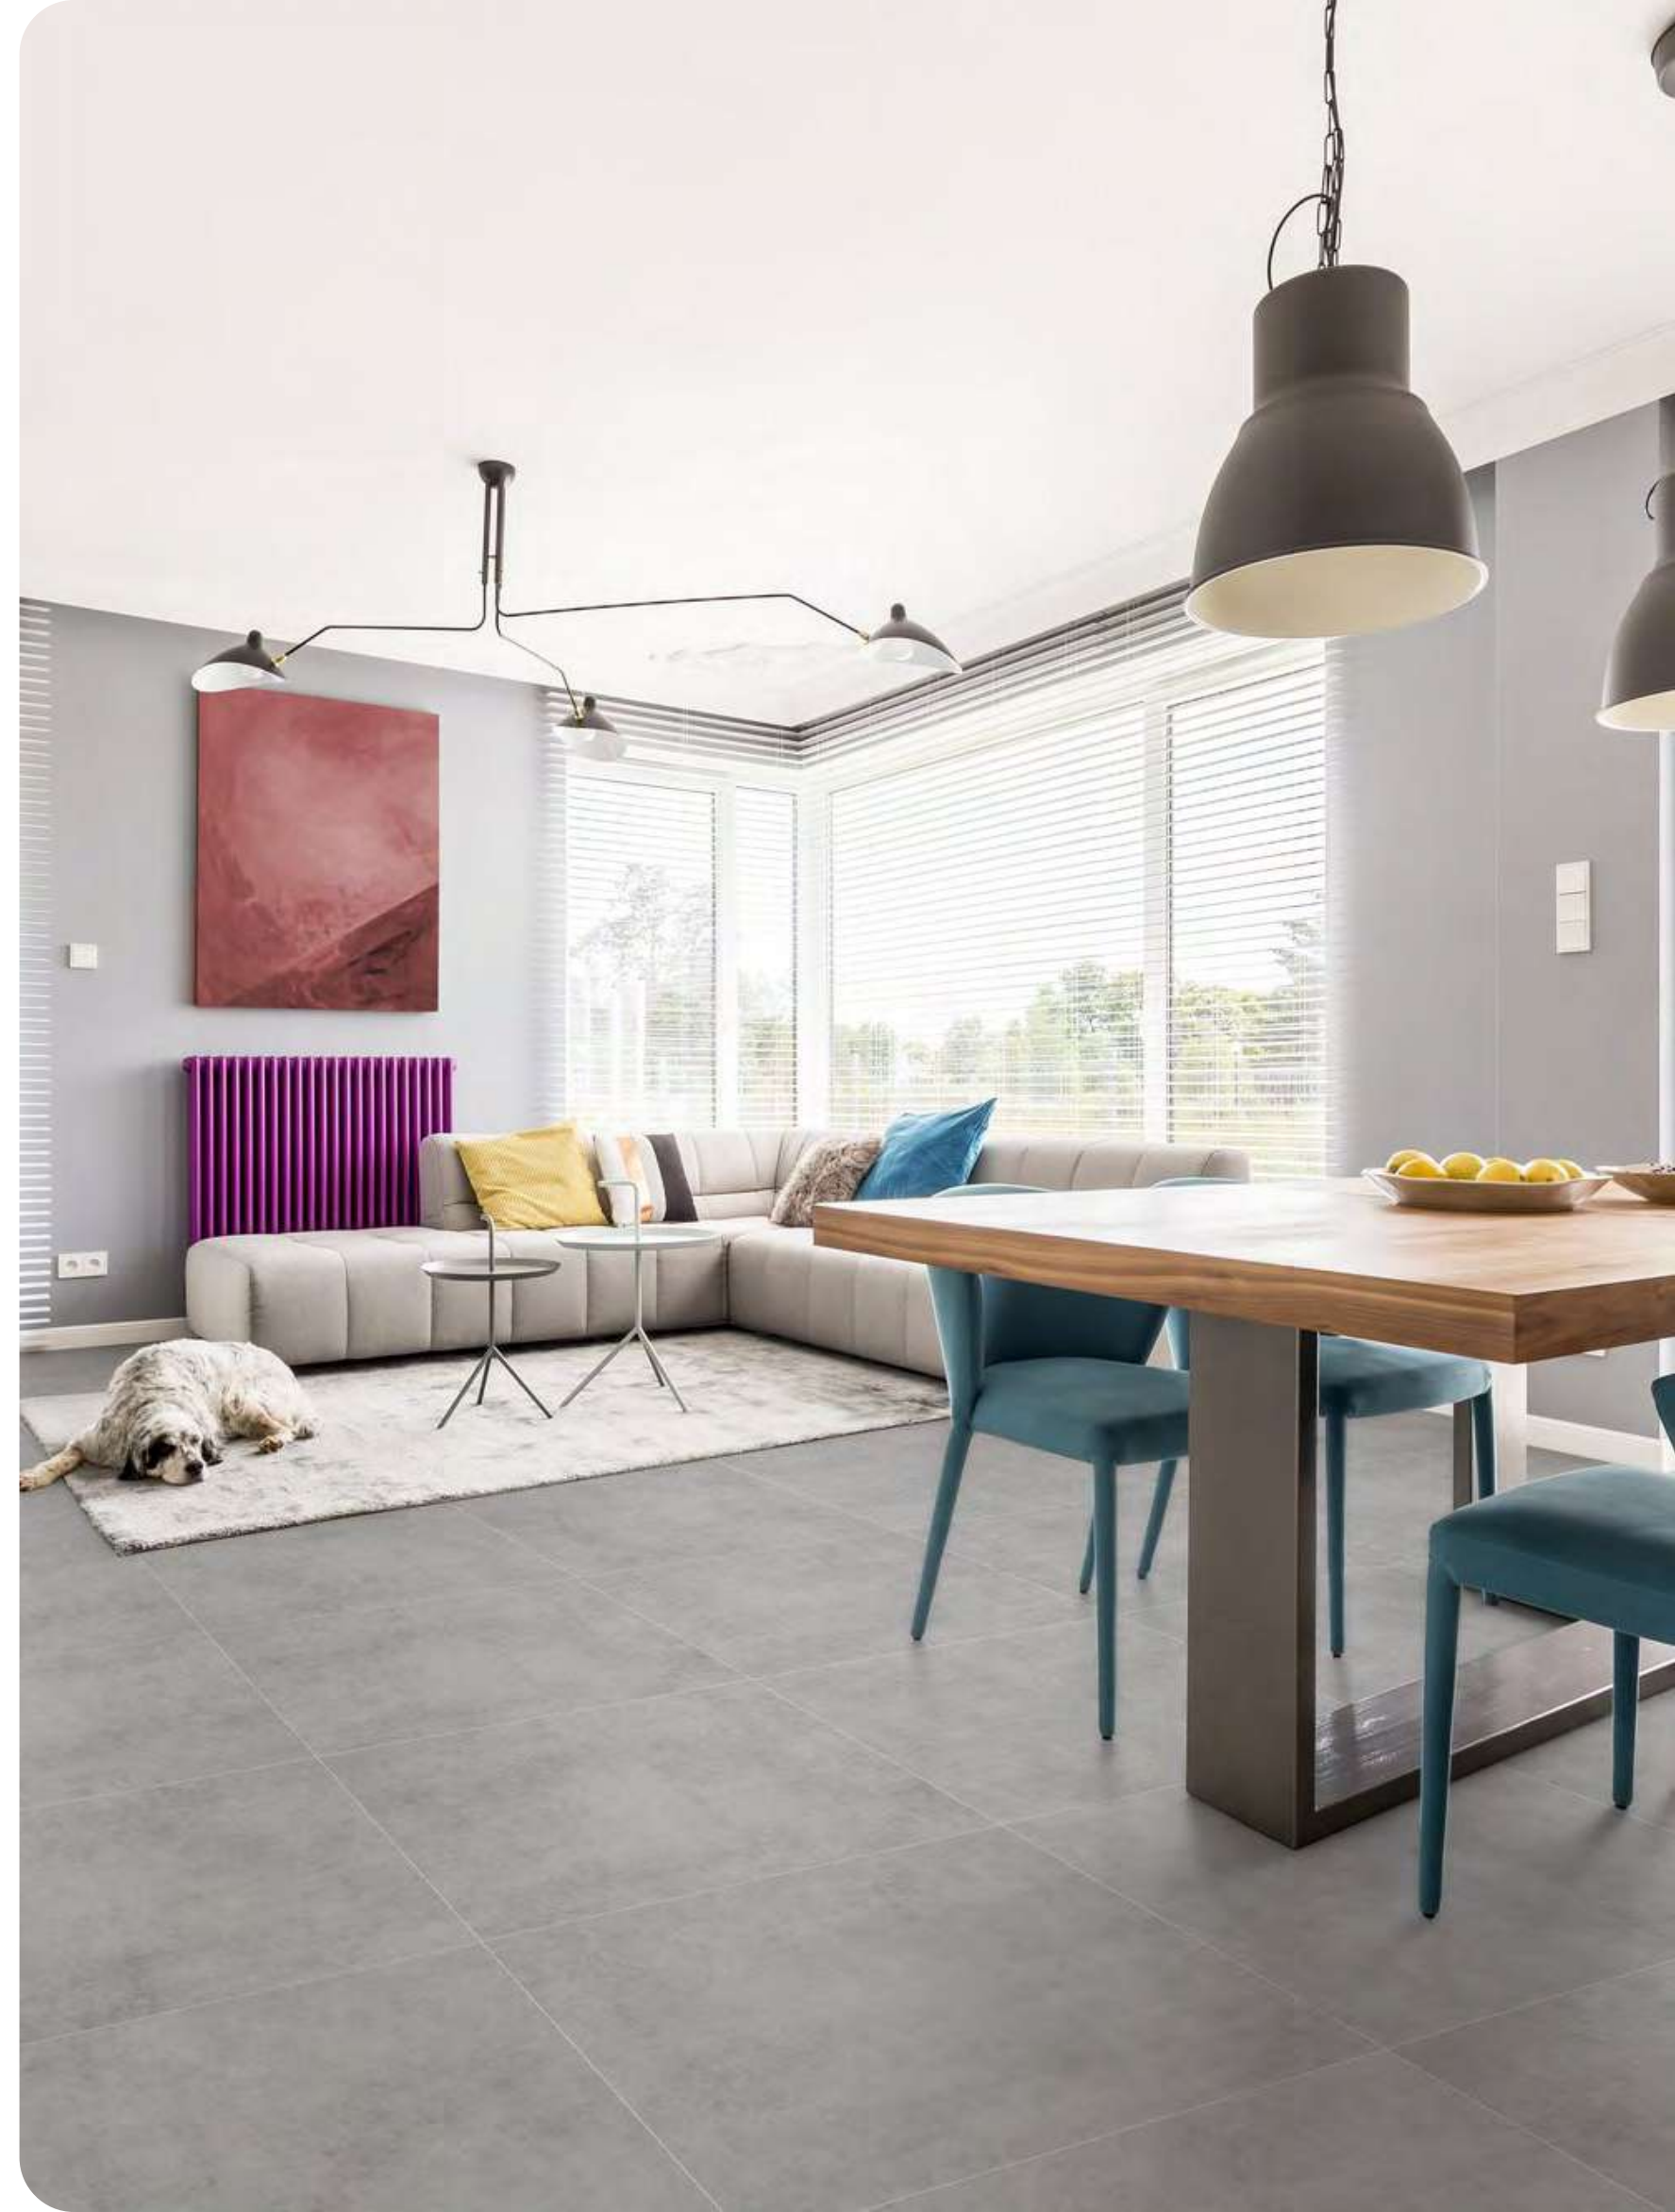

STARDUST

GT60600506MR

Светло-серый

ОКНА: 8 PEI: 4 МАТОВЫЙ 60x60

Материал: **керамогранит**

Толщина: **9,5 мм.**

Ректификат

размер см	количество штук в коробке	количество м² в коробке	количество коробок на паллете	количество на паллете, м²	средний вес коробки, кг
60x60	4	1,44	30	43,2	30

GLOBAL-TILE.RU