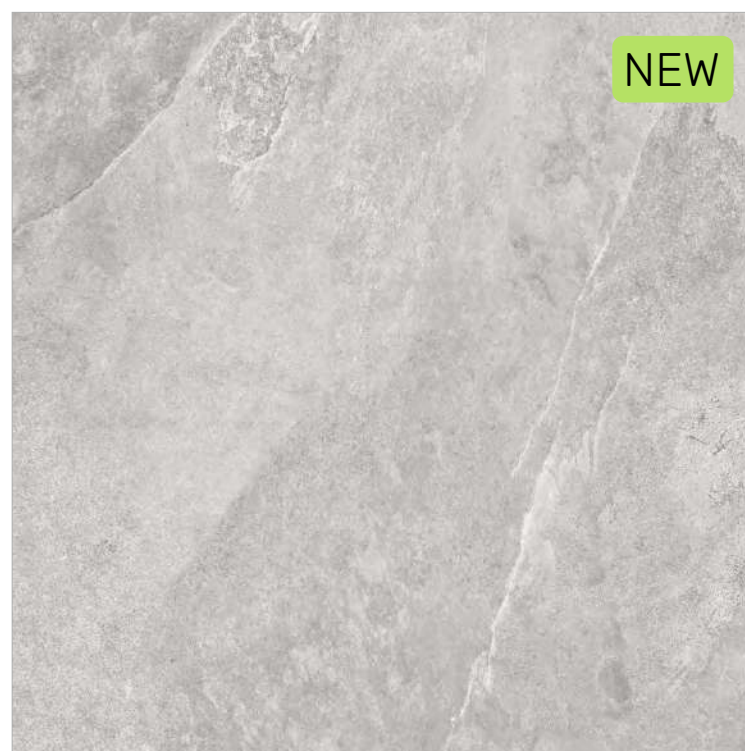

ALLADIN

GT60602601MR

Серый, на рельефе

ОКНА: 12 PEI: 4 МАТОВЫЙ 60x60

Материал: **керамогранит**

Толщина: **9,5 мм.**

Ректификат

размер см	количество штук в коробке	количество м² в коробке	количество коробок на паллете	количество на паллете, м²	средний вес коробки, кг
60x60	4	1,44	30	43,2	32

GLOBAL-TILE.RU