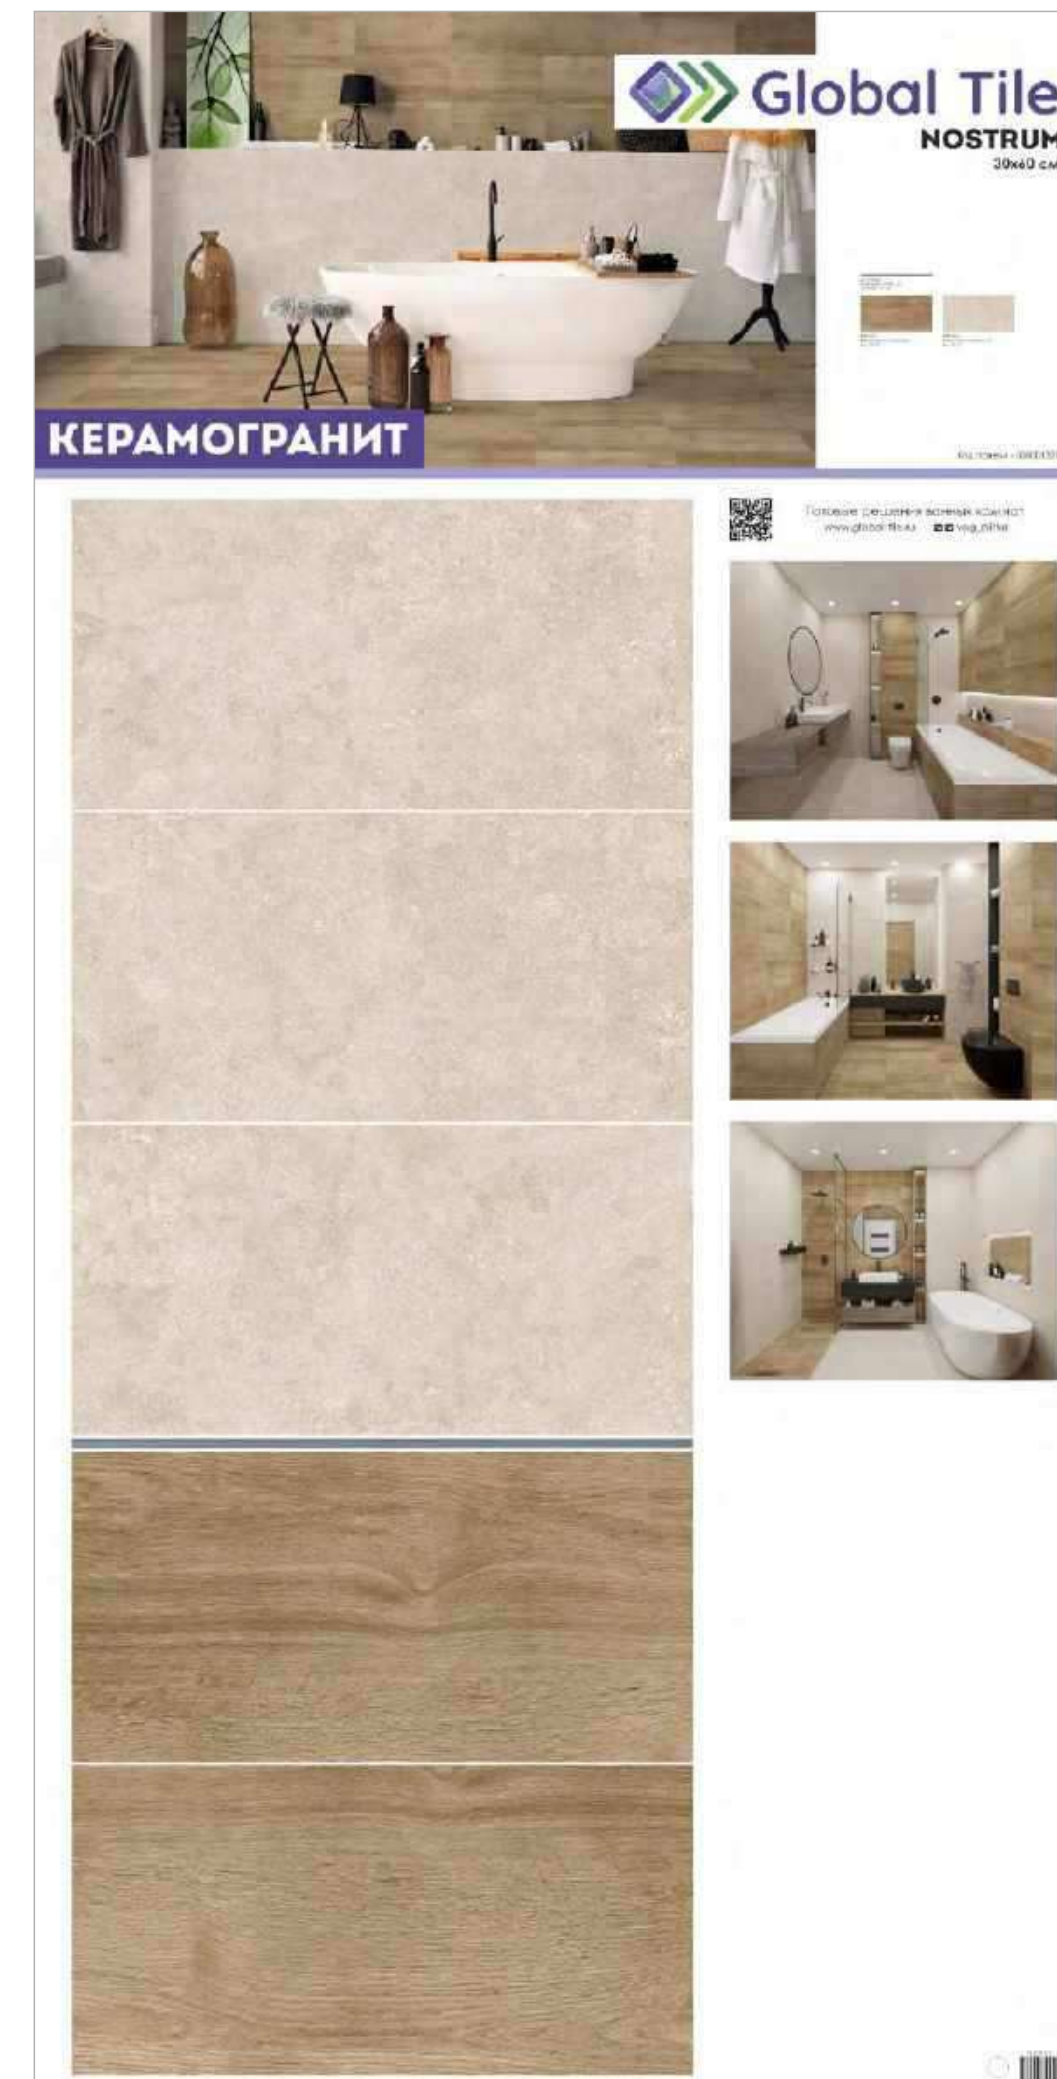

6260-0211
Керамогранит Nostrum_GT
Беж. 30x60

GTS12600CS
Спец элем. Listello_GT
Серебро 60*1,2

6260-0210
Керамогранит Nostrum_GT
Светло-беж. 30x60

30x60 см

Поверхность коллекции: матовая
Эффекты: микрогрануль
Структура поверхности: гладкая
Тип рисунка: камень, дерево
Стиль коллекции: современный
Преимущества: керамогранит