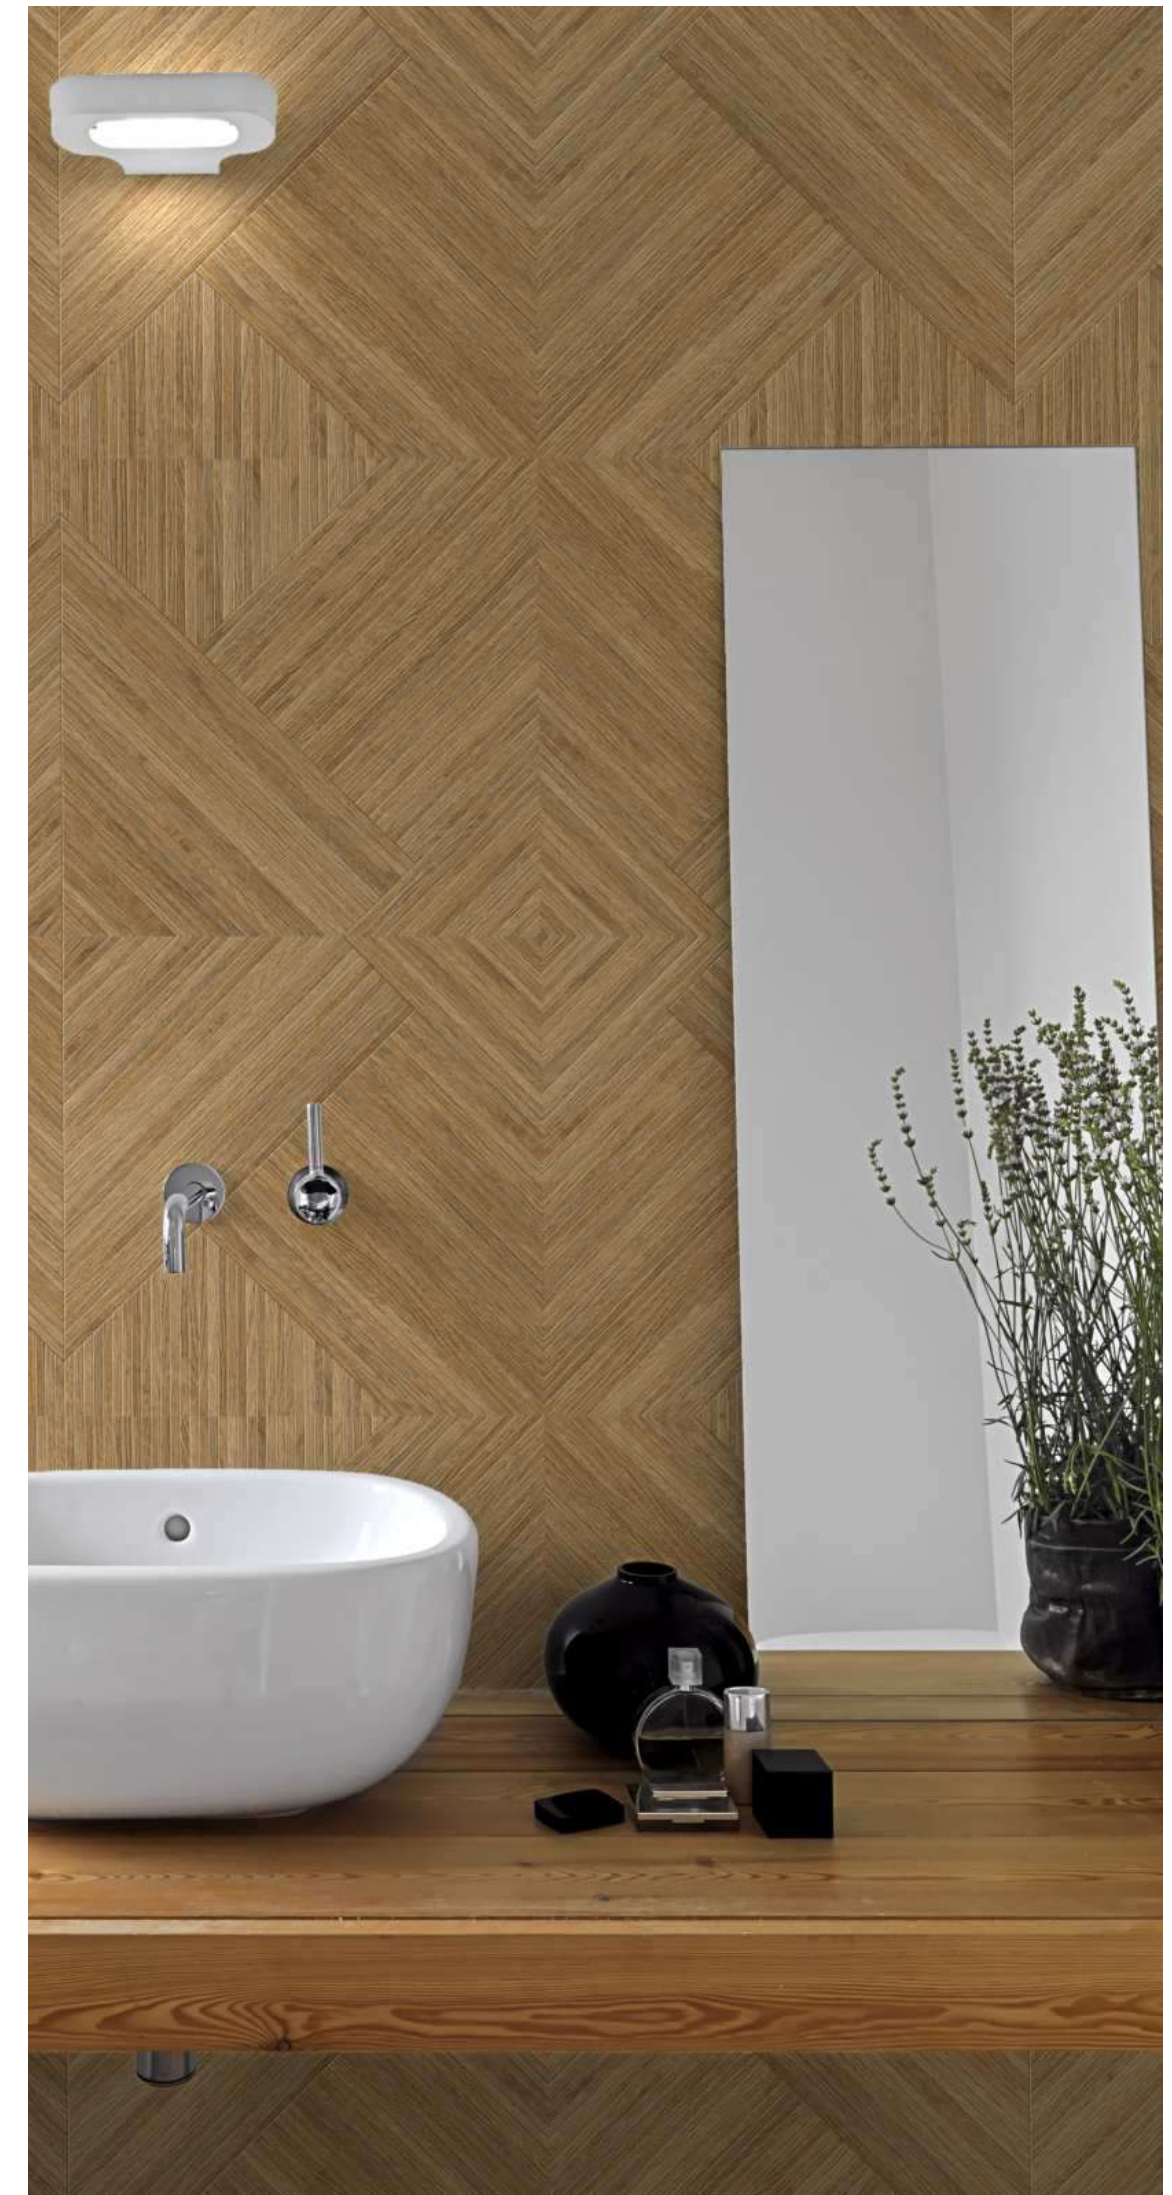

WOODSTOCK, CALACATTA IMPERIAL

Керамогранит Woodstock аутентично имитирует текстуру дерева. Современная коллекция Woodstock не только позволяет создать уютный интерьер, но и обладает высокой износостойкостью и водонепроницаемостью. В коллекции три вида рисунка: классика, рейки и танграм, что позволяет создавать дизайнерские решения на любой вкус. Плиты нового формата 40x80 с таким принтом станут прекрасной основой для оформления помещений небольшого размера.