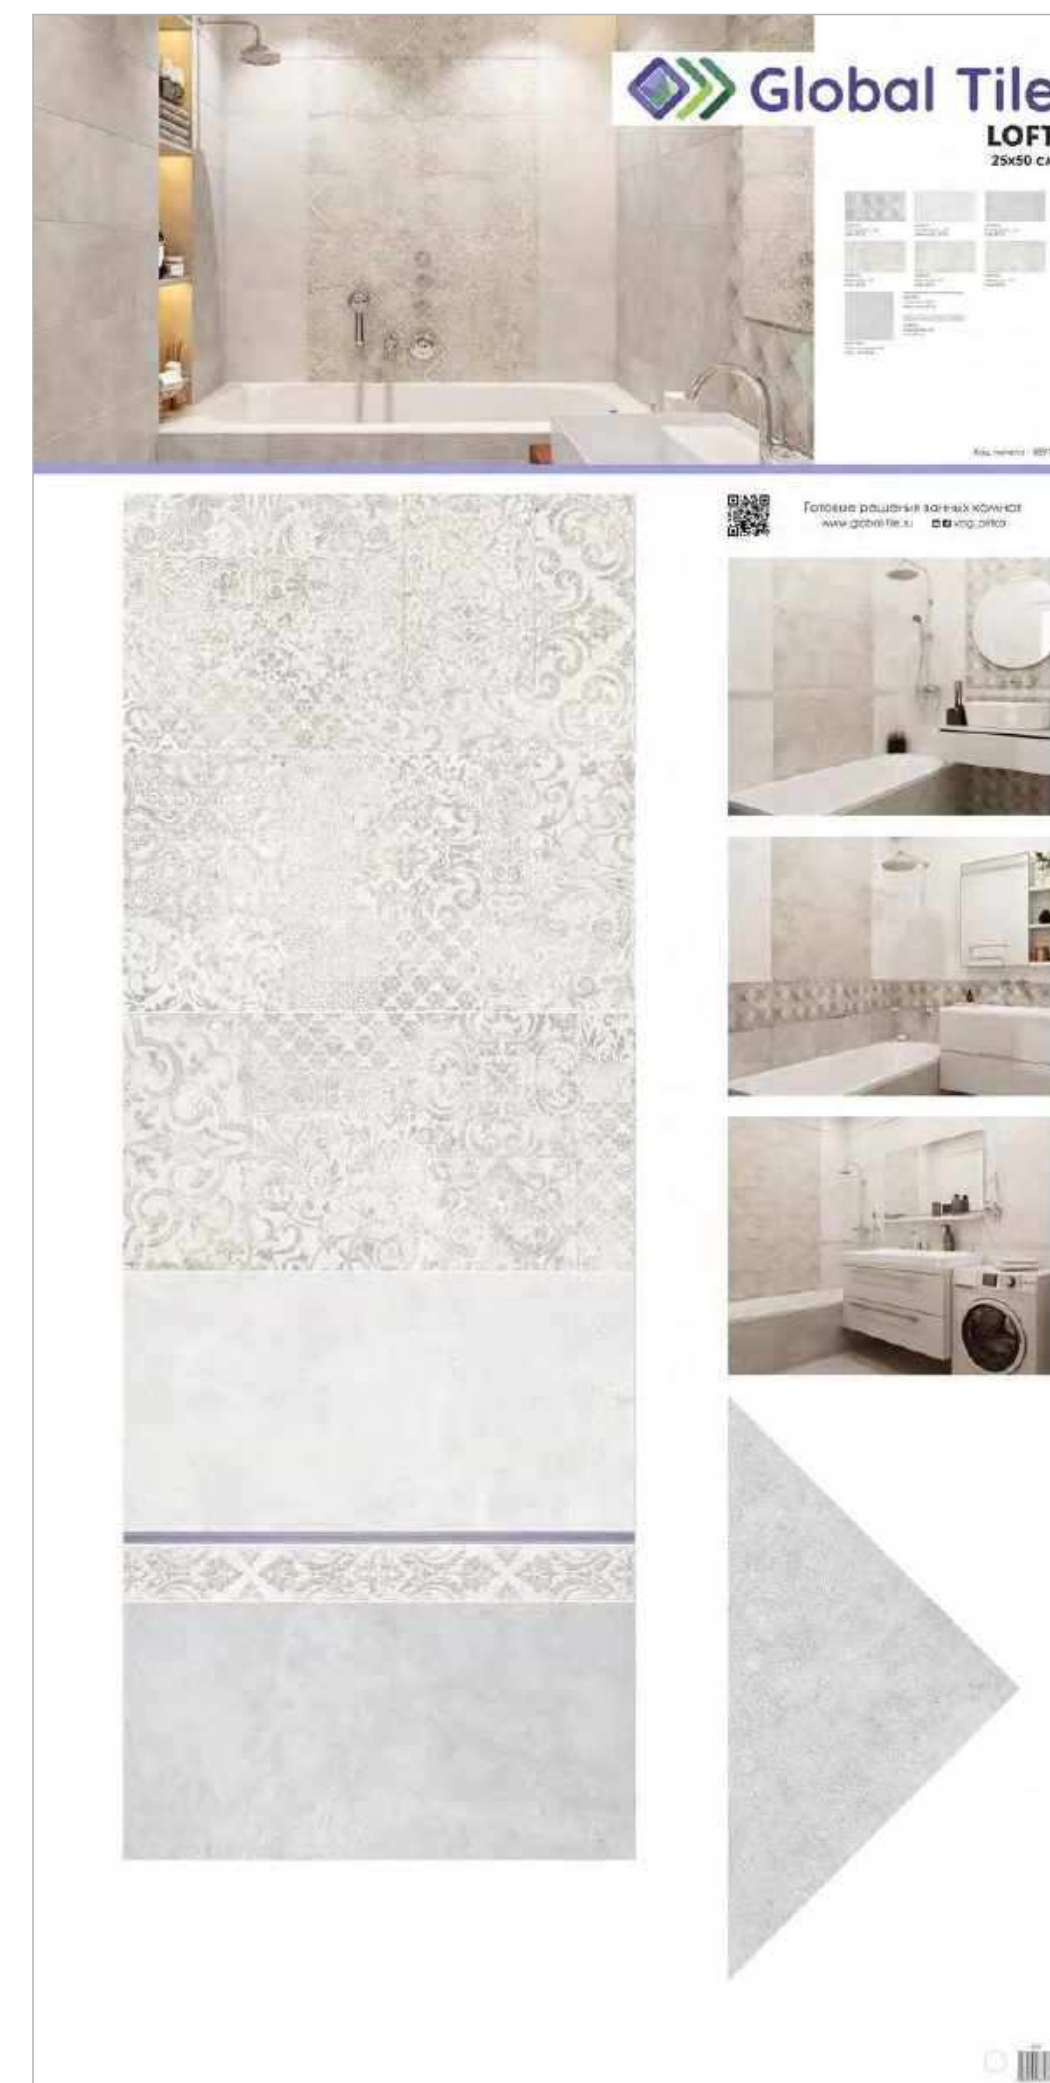

GT66VG
Декор кер. Loft
Сер. 50*25 тип 2

GT67VG
Декор кер. Loft
Сер. 50*25 тип 3

25x50 см

40x40 см

Поверхность коллекции: матовая
Структура поверхности: гладкая
Тип рисунка: геометрия
Стиль коллекции: лофт
Преимущества: три артикула декоративной плитки