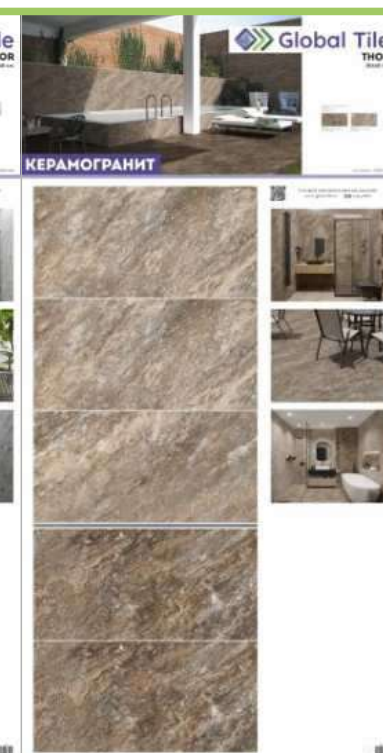

РАЗВОРОТ

Номер панели на стенде - П 7