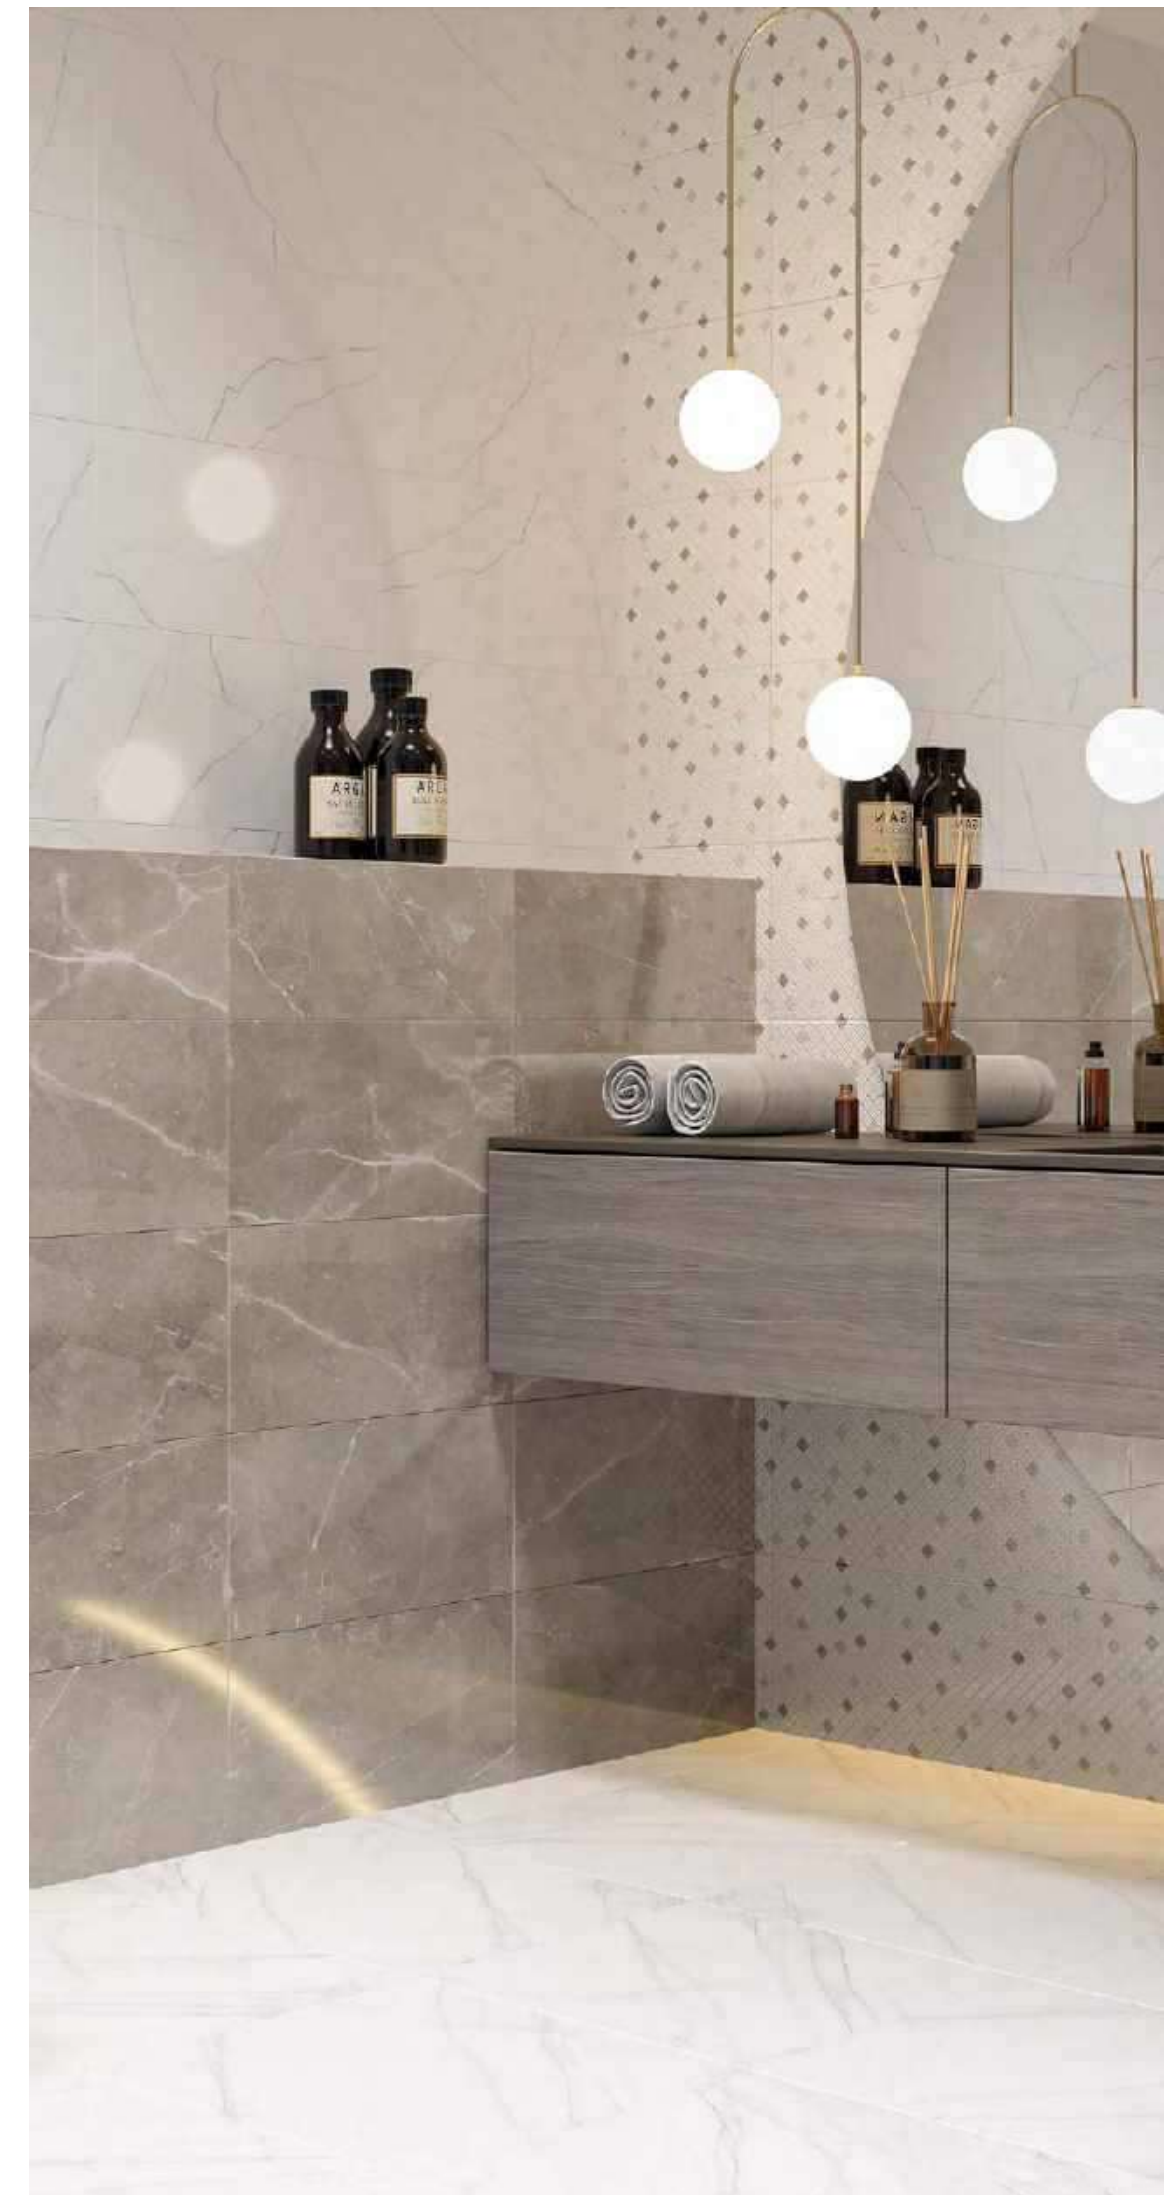

25x50 см

45x45 см

Поверхность коллекции: глянцевая
Структура поверхности: гладкая
Тип рисунка: мрамор / геометрия
Стиль коллекции: современный
Преимущества: стильные динамичные декоры,
декоративная плита реализуется м²

Номер панели на стенде открытого типа - П11
Номер панели на стенде закрытого типа - 16

Siluet – это современная интерпретация классики, сочетающая благородство мрамора с живостью декора. В состав коллекции входят две базовые плитки, имитирующие белый и серо-коричневый мрамор оттенка «мокко». В дополнение к мрамору идут два декора с динамичным рисунком. Первый – это геометрический орнамент из концентрических ромбов, создающий иллюзию бесконечного движения, второй – очаровательная мелкозернистая мозаика со светлым фоном и темными включениями. Несомненный плюс коллекции – универсальная цветовая гамма в белых, светло-серых, бежевых, коричневых тонах и стильные декоры.