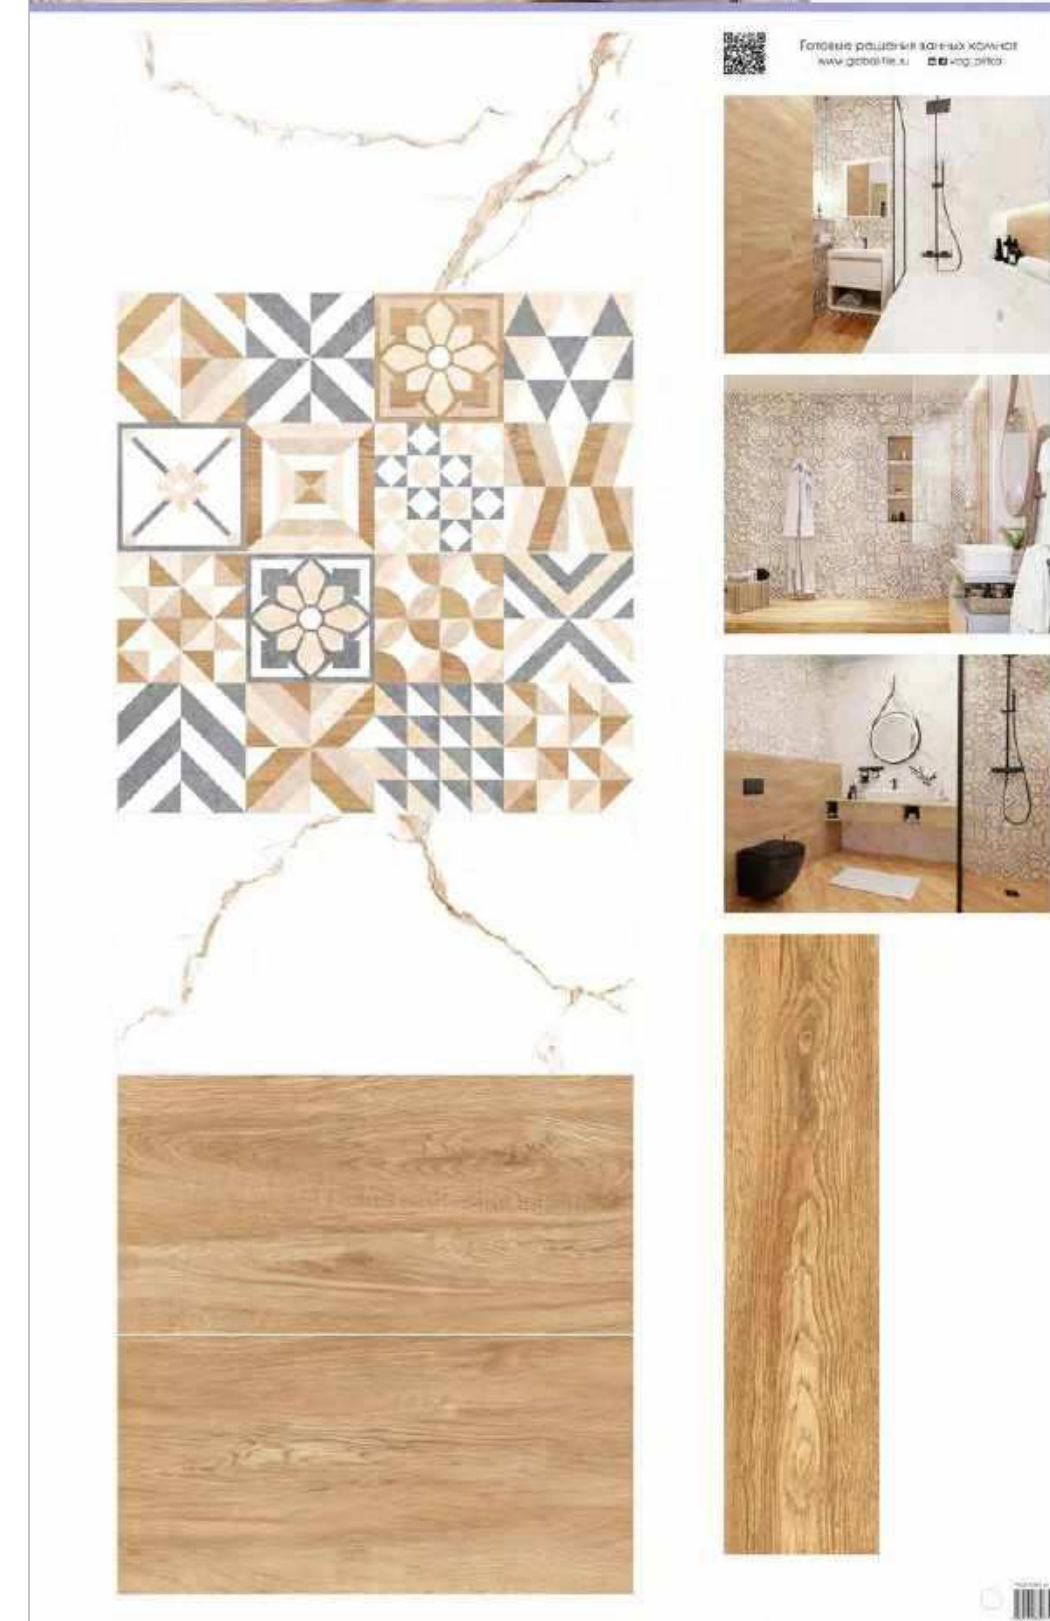

Номер панели на стенде открытого типа - П8
Номер панели на стенде закрытого типа - 19

Коллекция Thor - это идеальное сочетание элегантности и надежности, позволяющее создать стильный интерьер, который будет радовать вас долгие годы. Керамогранит формата 30x60 имитирует текстуру кварцита. Матовая поверхность с использованием микрогранули подчеркивает красоту натурального камня, придавая естественный блеск. Этот материал прекрасно смотрится в помещениях с большим количеством естественного света. А значит, Вы сможете создать универсальный дизайн, в котором сочетаются мягкие оттенки и изысканные сочетания.