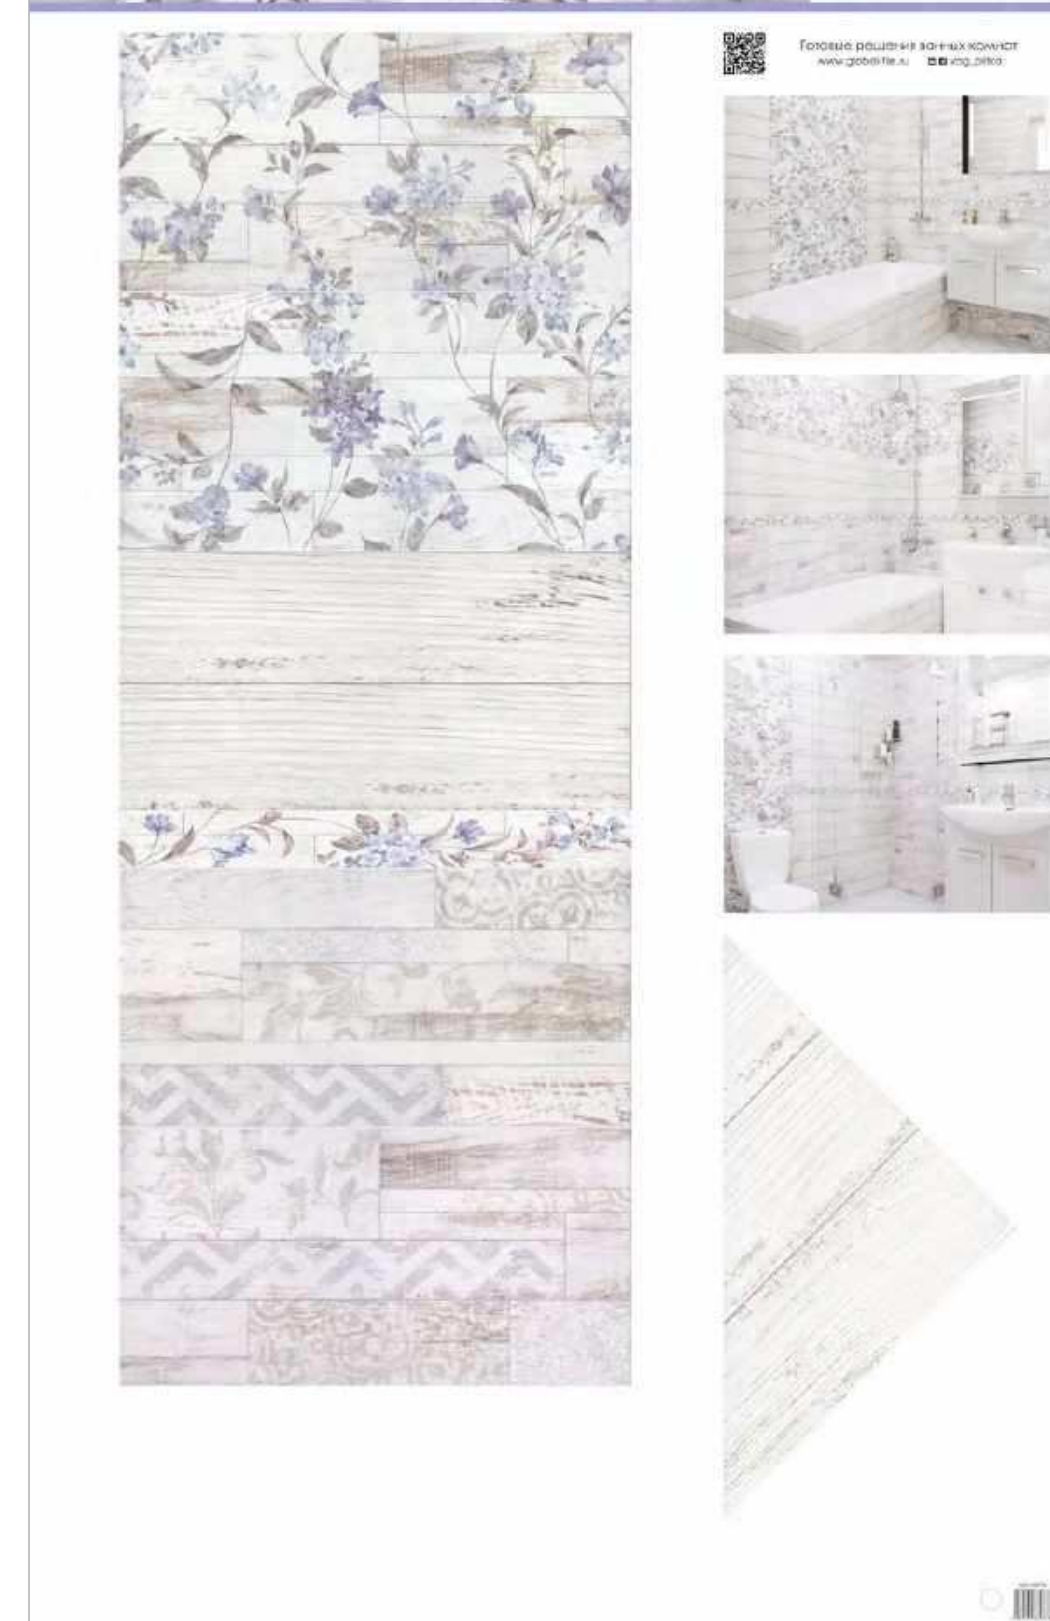

GT11VG
Плитка наполь. San Remo
Бел. 42*42

25x50 см

42x42 см

Поверхность коллекции: матовая
Структура поверхности: гладкая
Тип рисунка: флористика/пэчворк
Стиль коллекции: шебби-шик
Преимущества: декорированная плита реализуется в м2