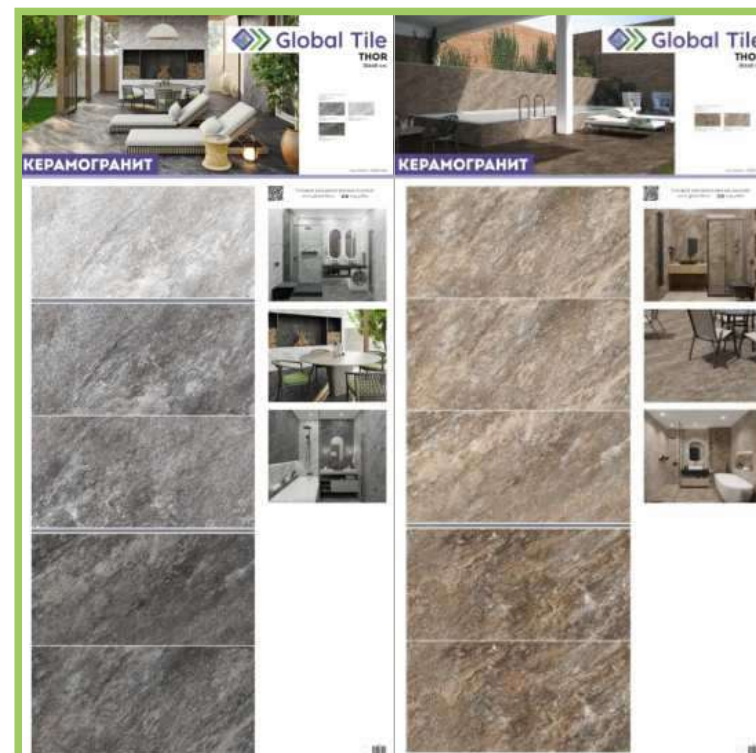

РАЗВОРОТ

Номер панели на стенде - П 7

Номер панели на стенде - П 6