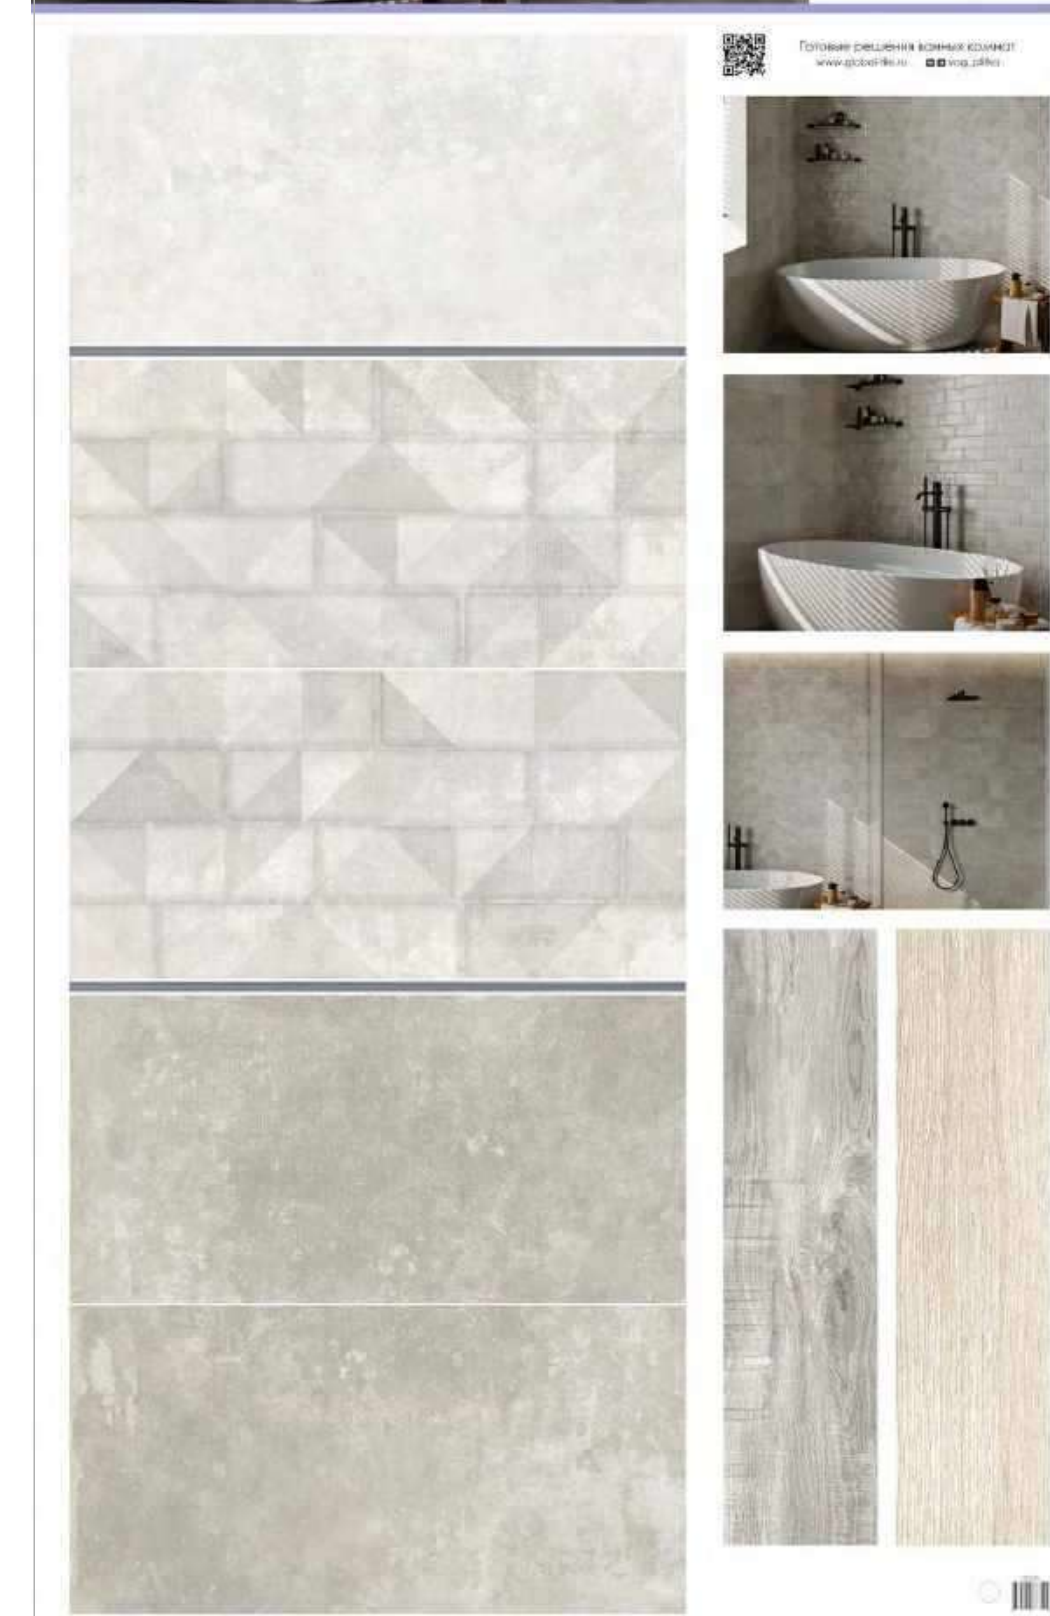

GTS12600CS
Спец элем. Listello_GT
Серебро 60*1,2

30x60 см

15x60 см

Поверхность коллекции: матовая
Структура поверхности: гладкая+рельеф
Тип рисунка: камень
Стиль коллекции: современный
Преимущества: плита реализуется м²