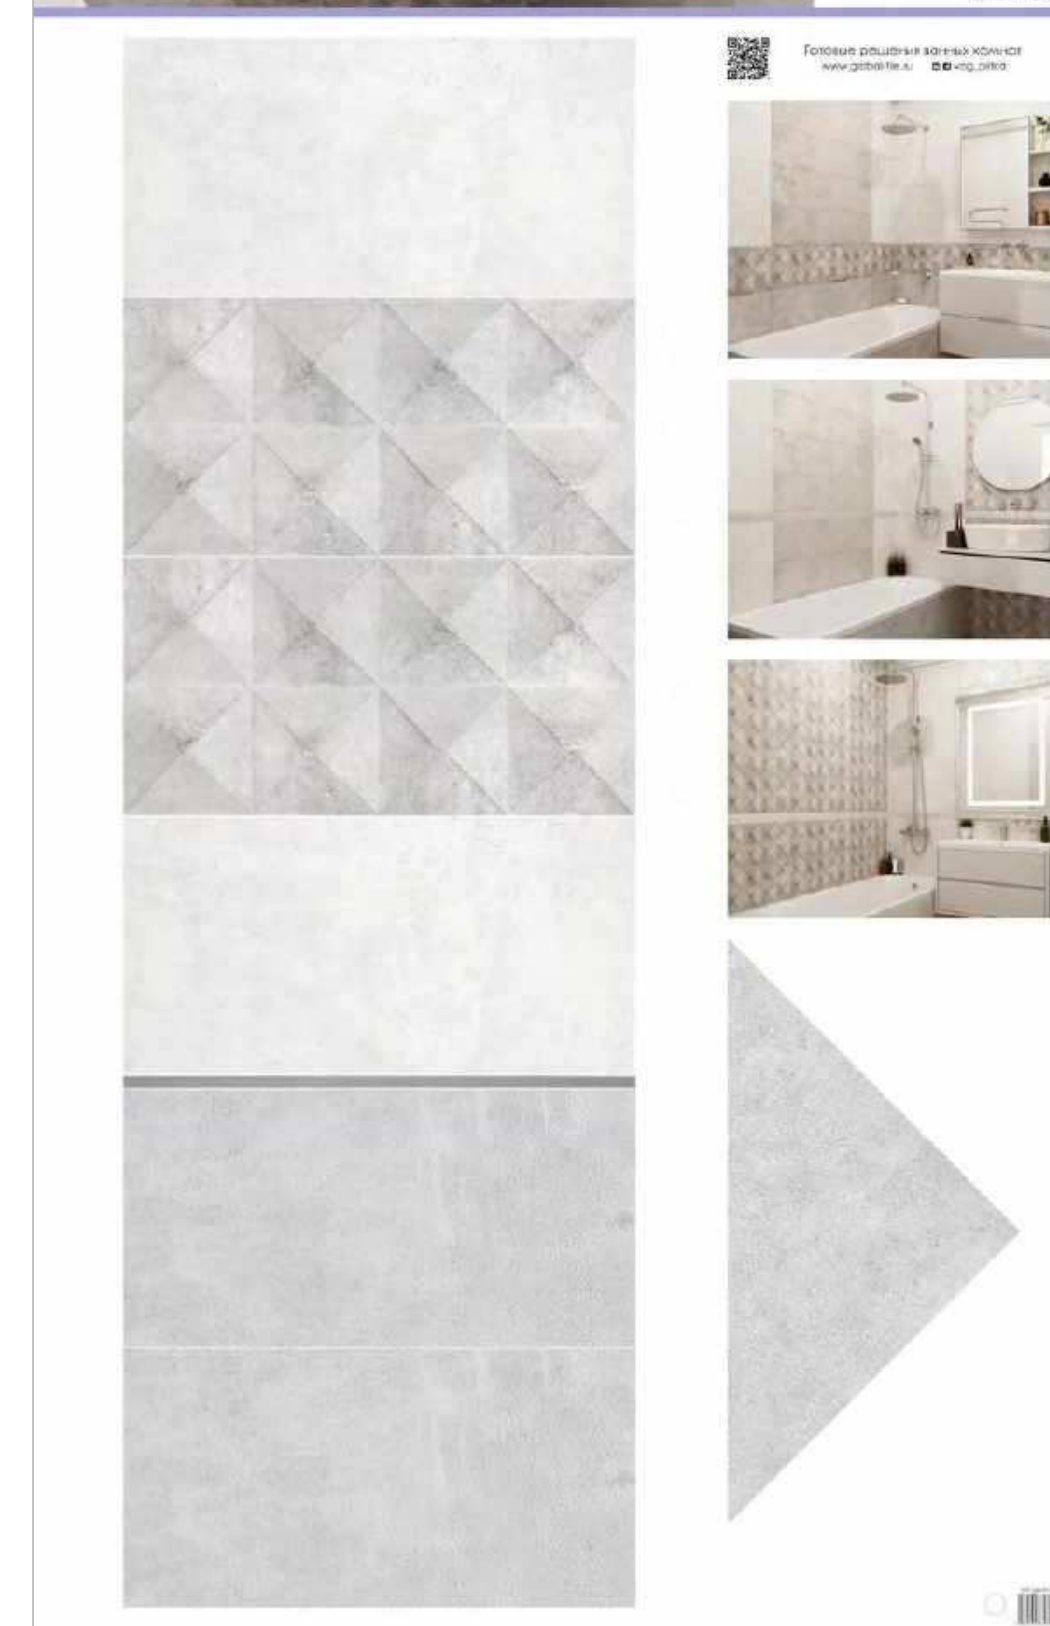

Номер панели на стене открытого типа - Л11
Номер панели на стене закрытого типа - 11