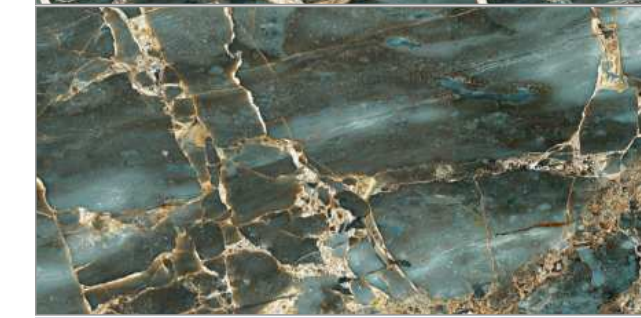

GT230VG
Плитка облиц. Marigold
Белый 30x60

GT231VG
Плитка облиц. Marigold
Зелёная 30x60

ШТ.

GTS12600CS
Спец элем. Listello_GT
Серебро 60x1,2

30x60 см

NEW

Поверхность коллекции: глянцевая
Структура поверхности: гладкая
Тип рисунка: мрамор
Стиль коллекции: современный
Преимущества: плитка реализуется м²