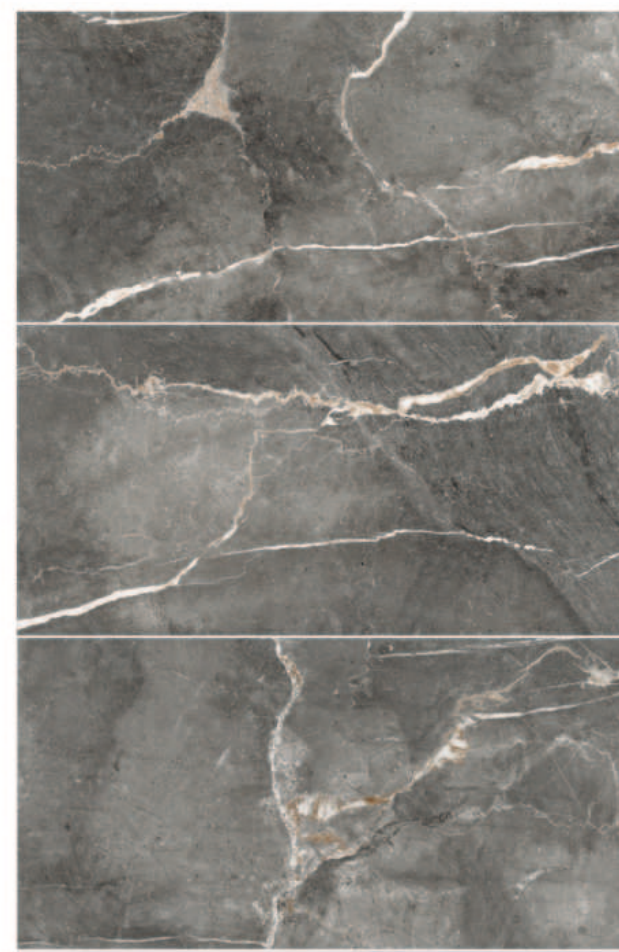

Готовые решения ванных комнат
www.global-tile.ru vsg_pfla