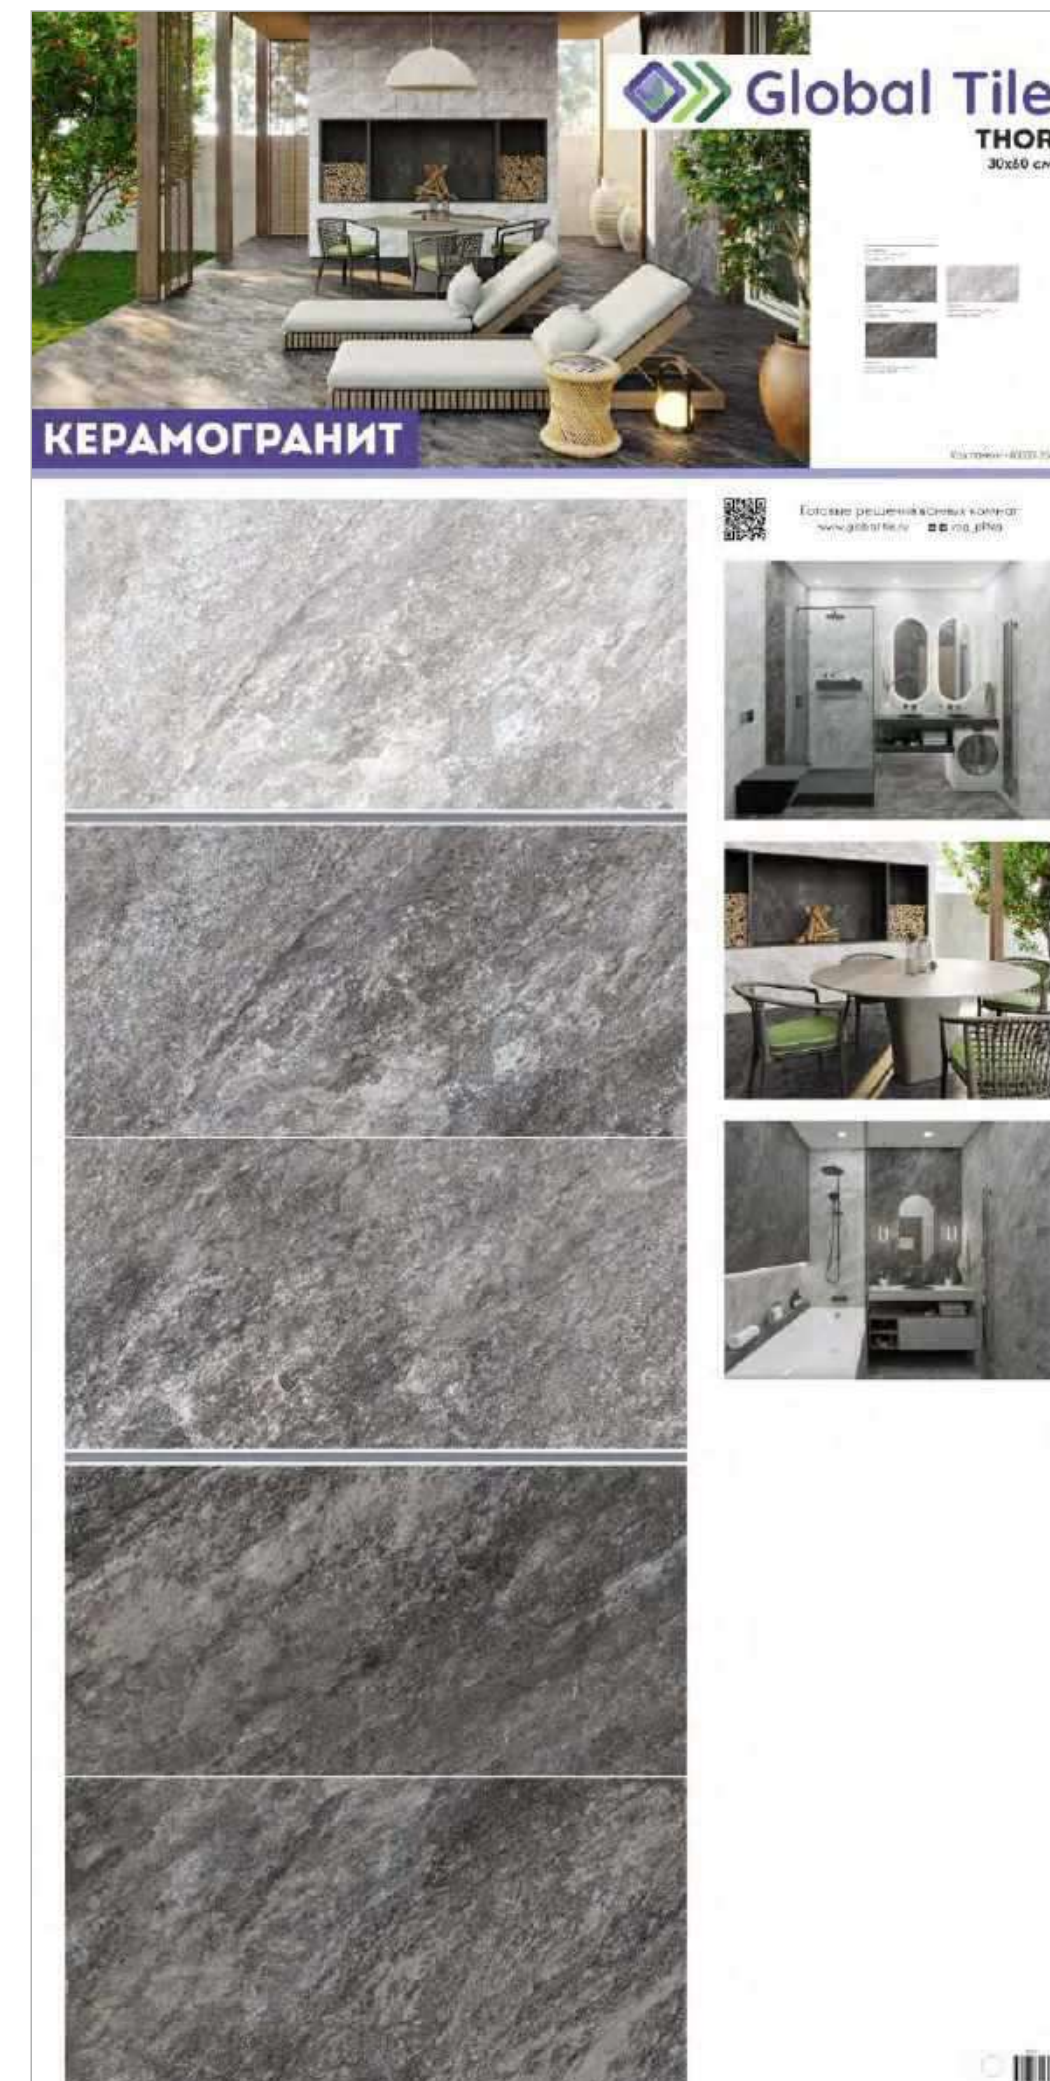

6260-0219
Керамогранит Thor_GT
Светло-сер. 30x60

6260-0221
Керамогранит Thor_GT
Темно-сер. 30x60

6260-0220
Керамогранит Thor_GT
Сер. 30x60

GTS12600CS
Спец элем. Listello_GT
Серебро 60*1,2

30x60 см

Поверхность коллекции: матовая
Эффекты: миксовая микрогрануль
Структура поверхности: гладкая
Тип рисунка: камень
Стиль коллекции: современный
Преимущества: керамогранит