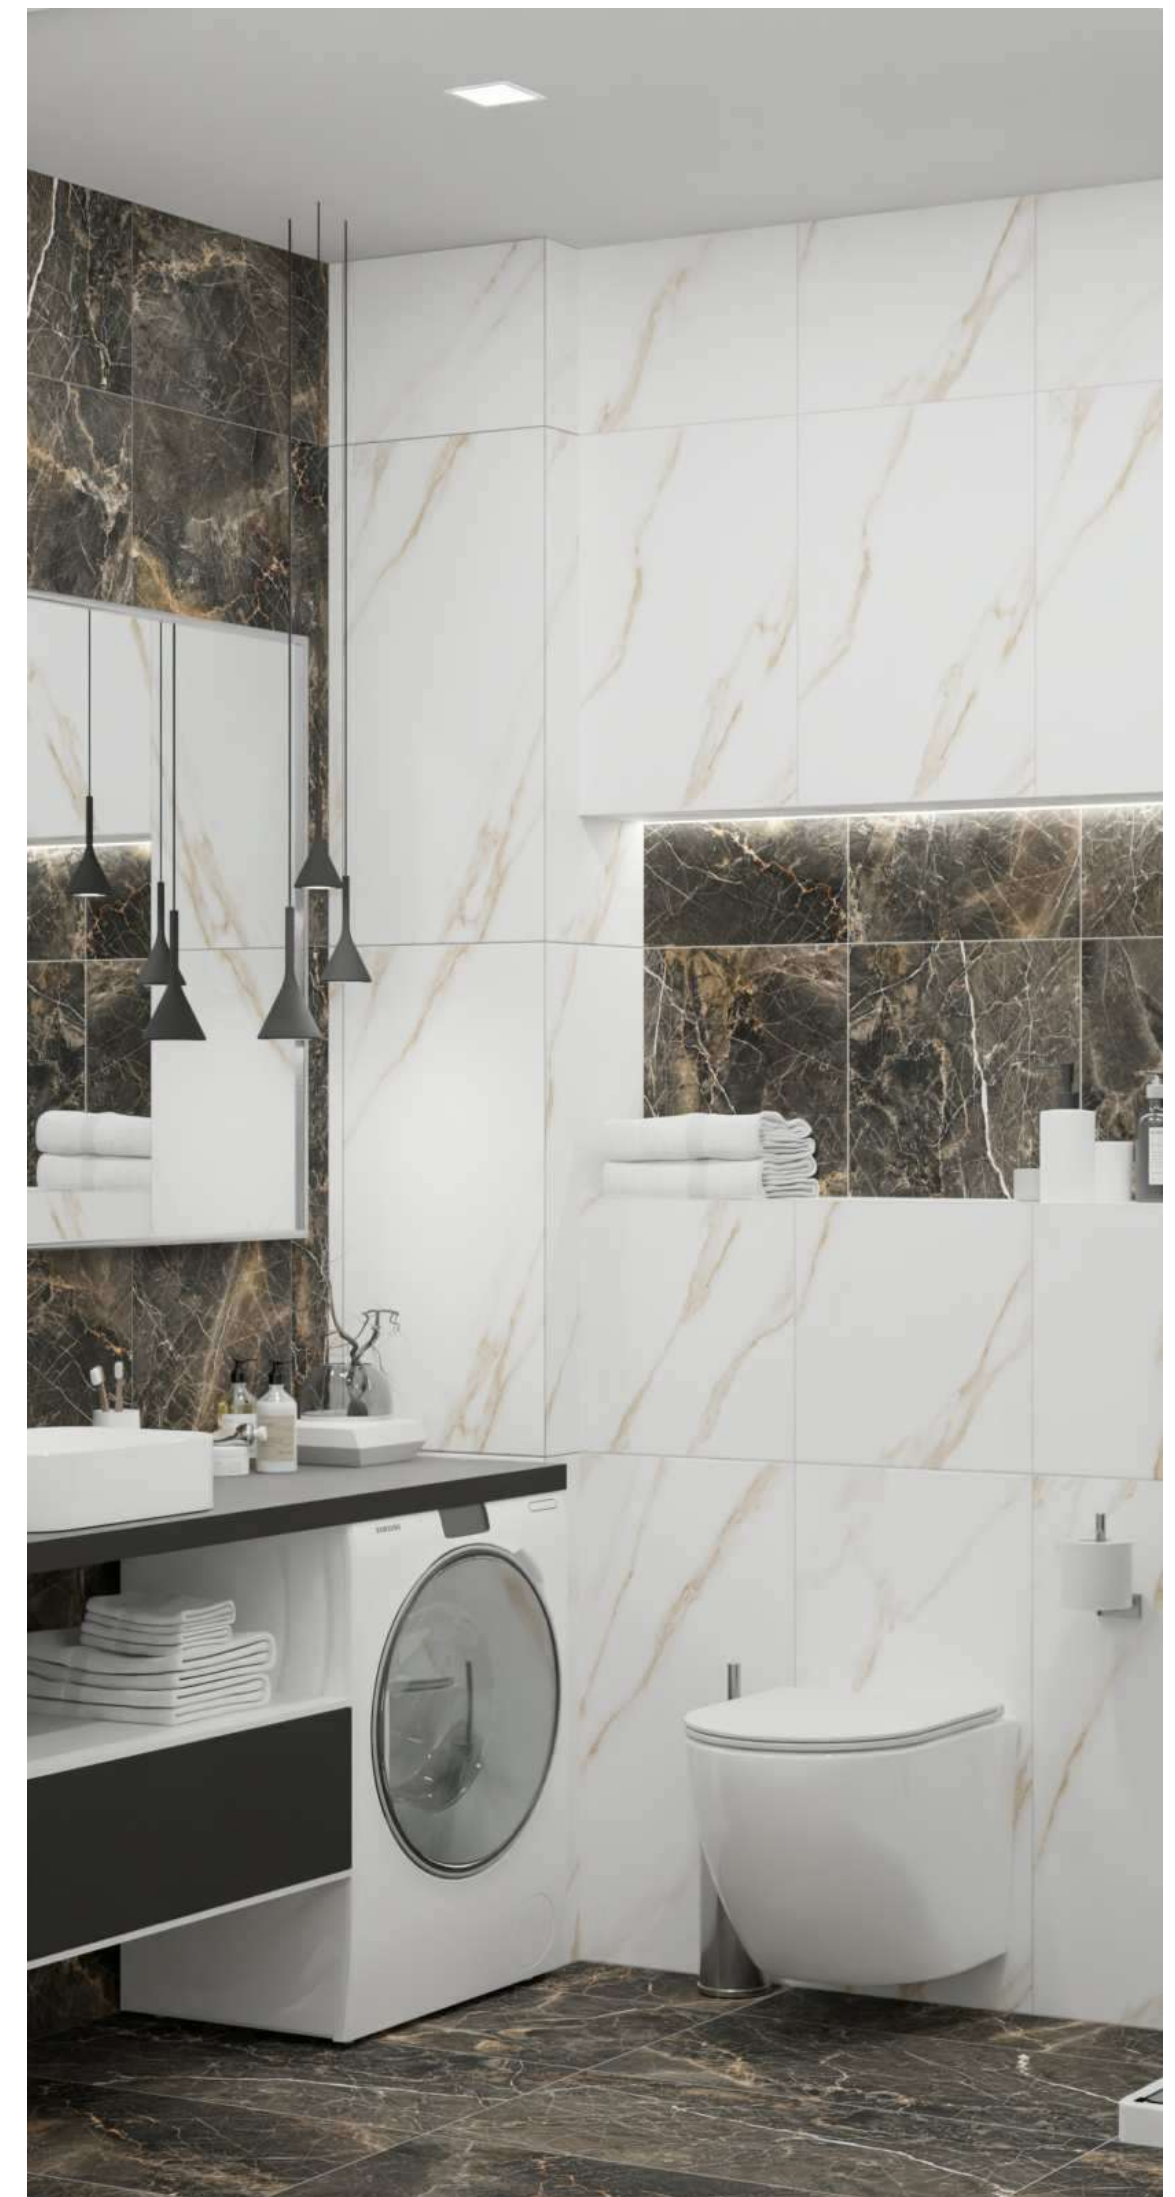

Global Tile MAXIMUS, AMORANTES