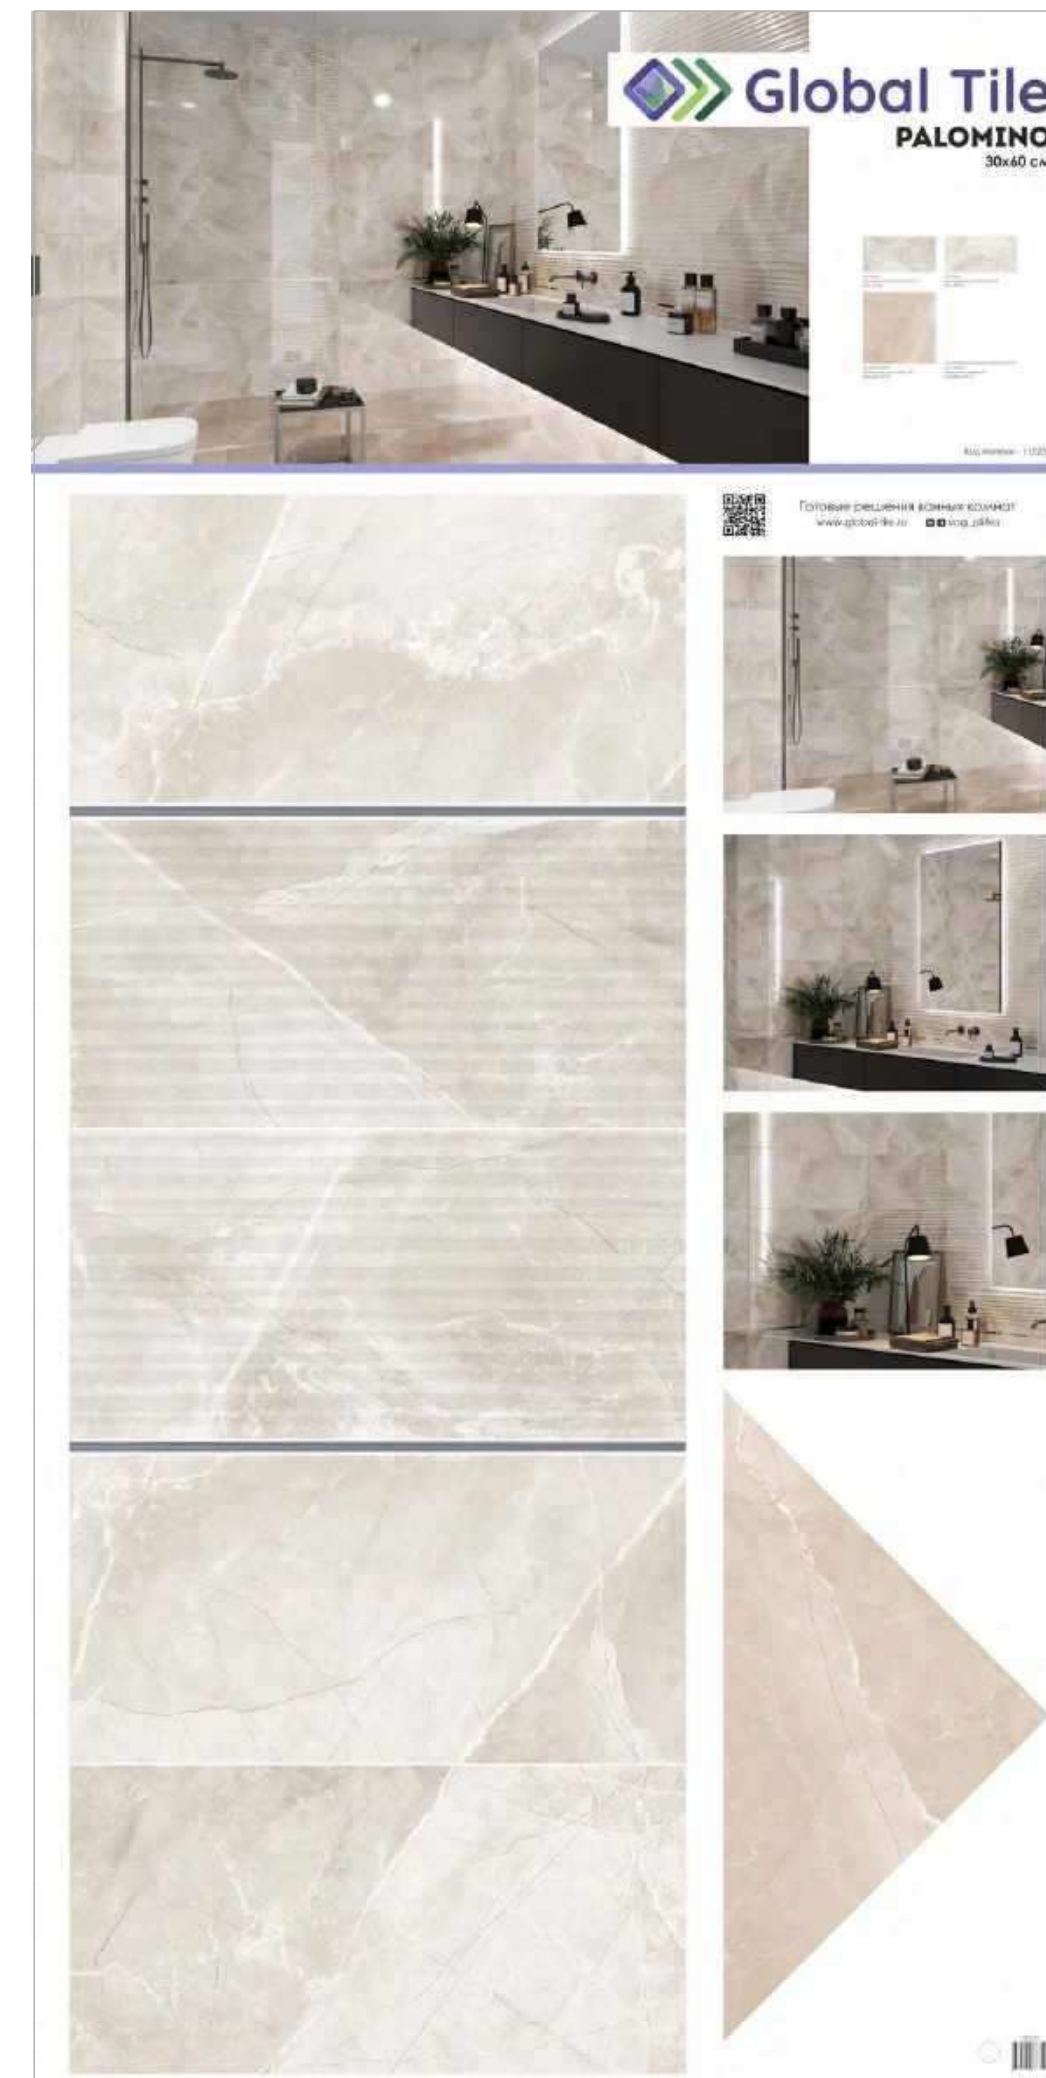

30x60 см

60x60 см

Поверхность коллекции: глянцевая
Структура поверхности: гладкая / рельефная
Тип рисунка: камень
Стиль коллекции: современный
Преимущества: плитка реализуется м²

Номер панели на стенде открытого типа - П4
Номер панели на стенде закрытого типа - 23