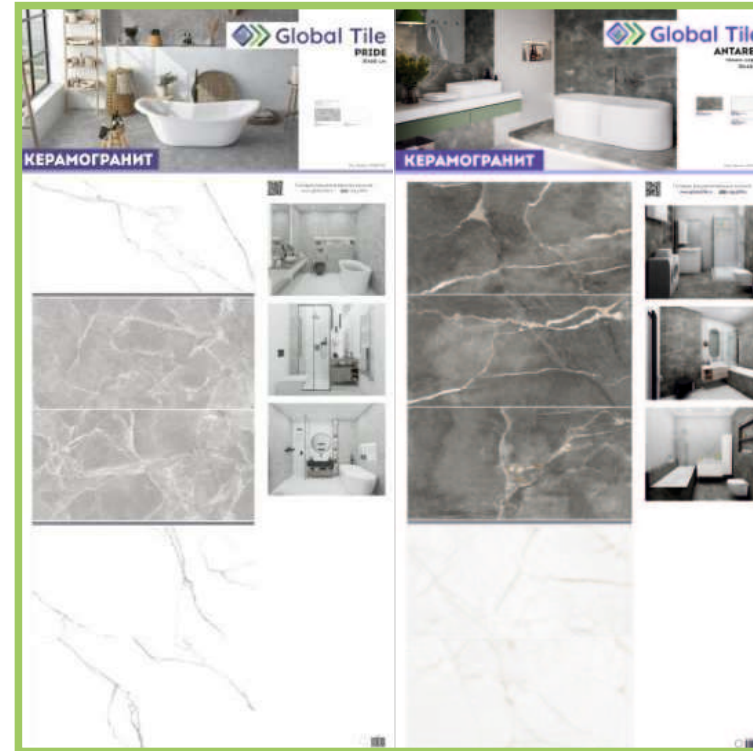

РАЗВОРОТ

Номер панели
на стенде - Л 3

Номер панели
на стенде - Л 2