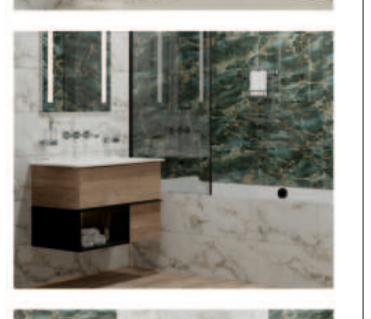

GT230VG
Плитка облиц. Marigold
Белый 30x60

GT231VG
Плитка облиц. Marigold
Зелёная 30x60

ШТ.

GTS12600CS
Спец элем. Listello_GT
Серебро 60x1,2

30x60 см

NEW

Поверхность коллекции: глянцевая
Структура поверхности: гладкая
Тип рисунка: мрамор
Стиль коллекции: современный
Преимущества: плитка реализуется м²