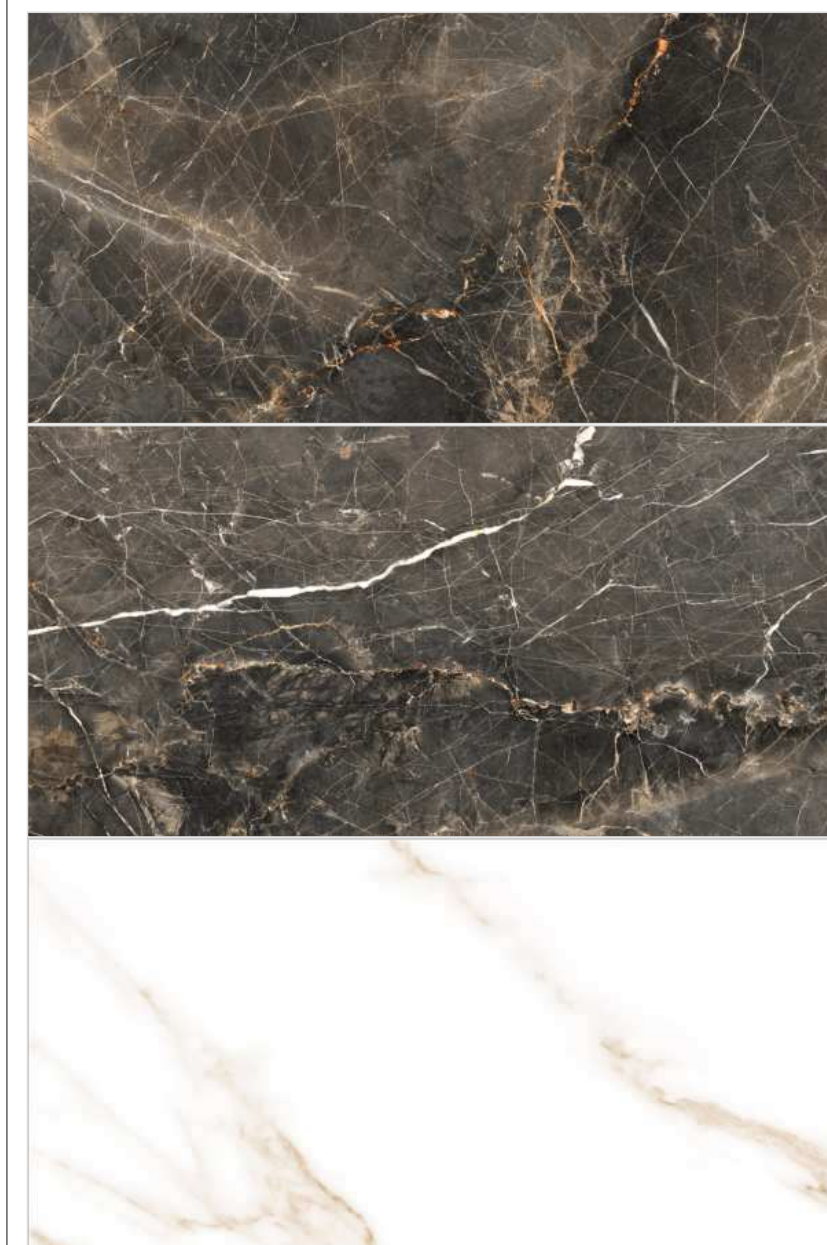

Готовые решения
ВАННЫХ КОМНАТ
www.globaltile.ru

Номер панели на стенде открытого типа – ПЗ
Номер панели на стенде закрытого типа – 24