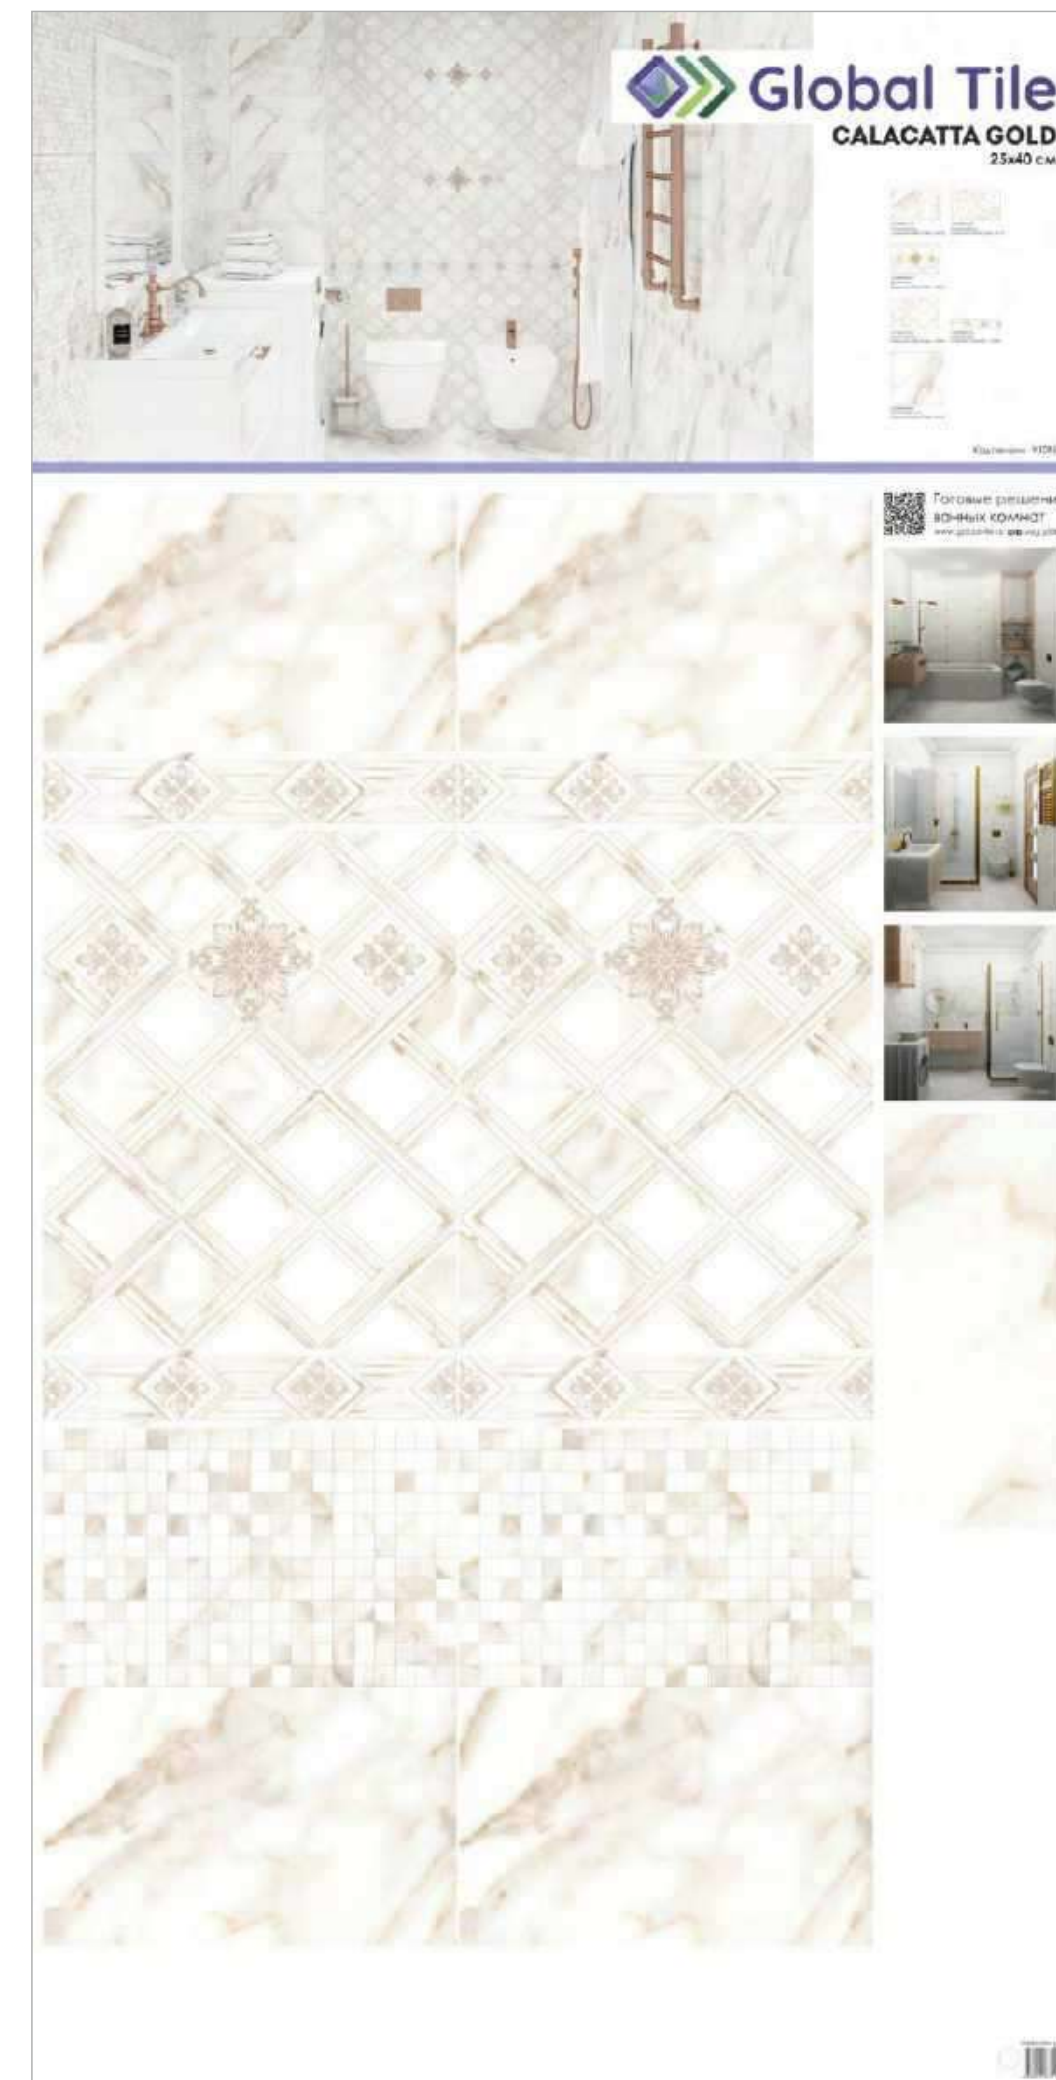

Номер панели на стенде открытого типа - П13
Номер панели на стенде закрытого типа - 14

Solo – это имитация трендового цветного мрамора с необычным оттенком небесной синевы, который подчеркивается серо-бежевыми включениями, характерными для натурального камня. Особенность структуры этого мрамора – тонкие серые прожилки, многие из которых пересекаются, образуя ломанные и крестообразные линии, придавая поверхности 3D-эффект. В сочетании с белым мрамором коллекция гармонично впишется в современные интерьеры, для которых характерны простор, обилие света и лаконичность.