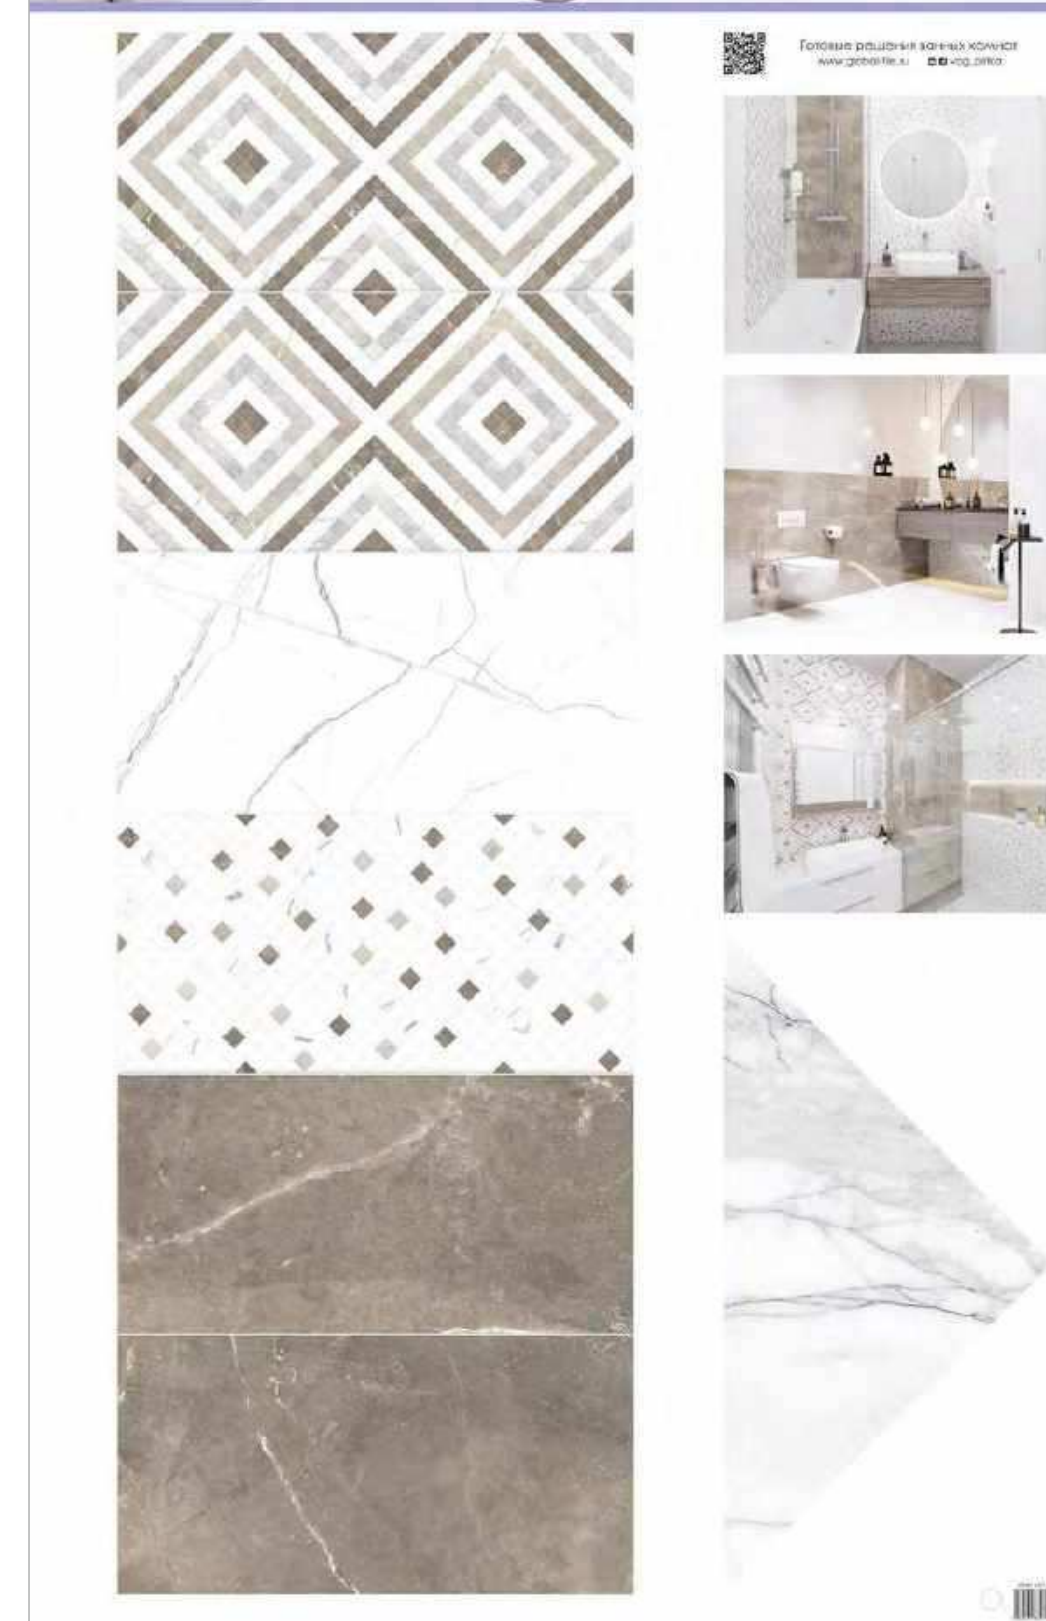

25x50 см

45x45 см

Поверхность коллекции: глянцевая
Структура поверхности: гладкая
Тип рисунка: мрамор / геометрия
Стиль коллекции: современный
Преимущества: стильные динамичные декоры,
декоративная плита реализуется м²