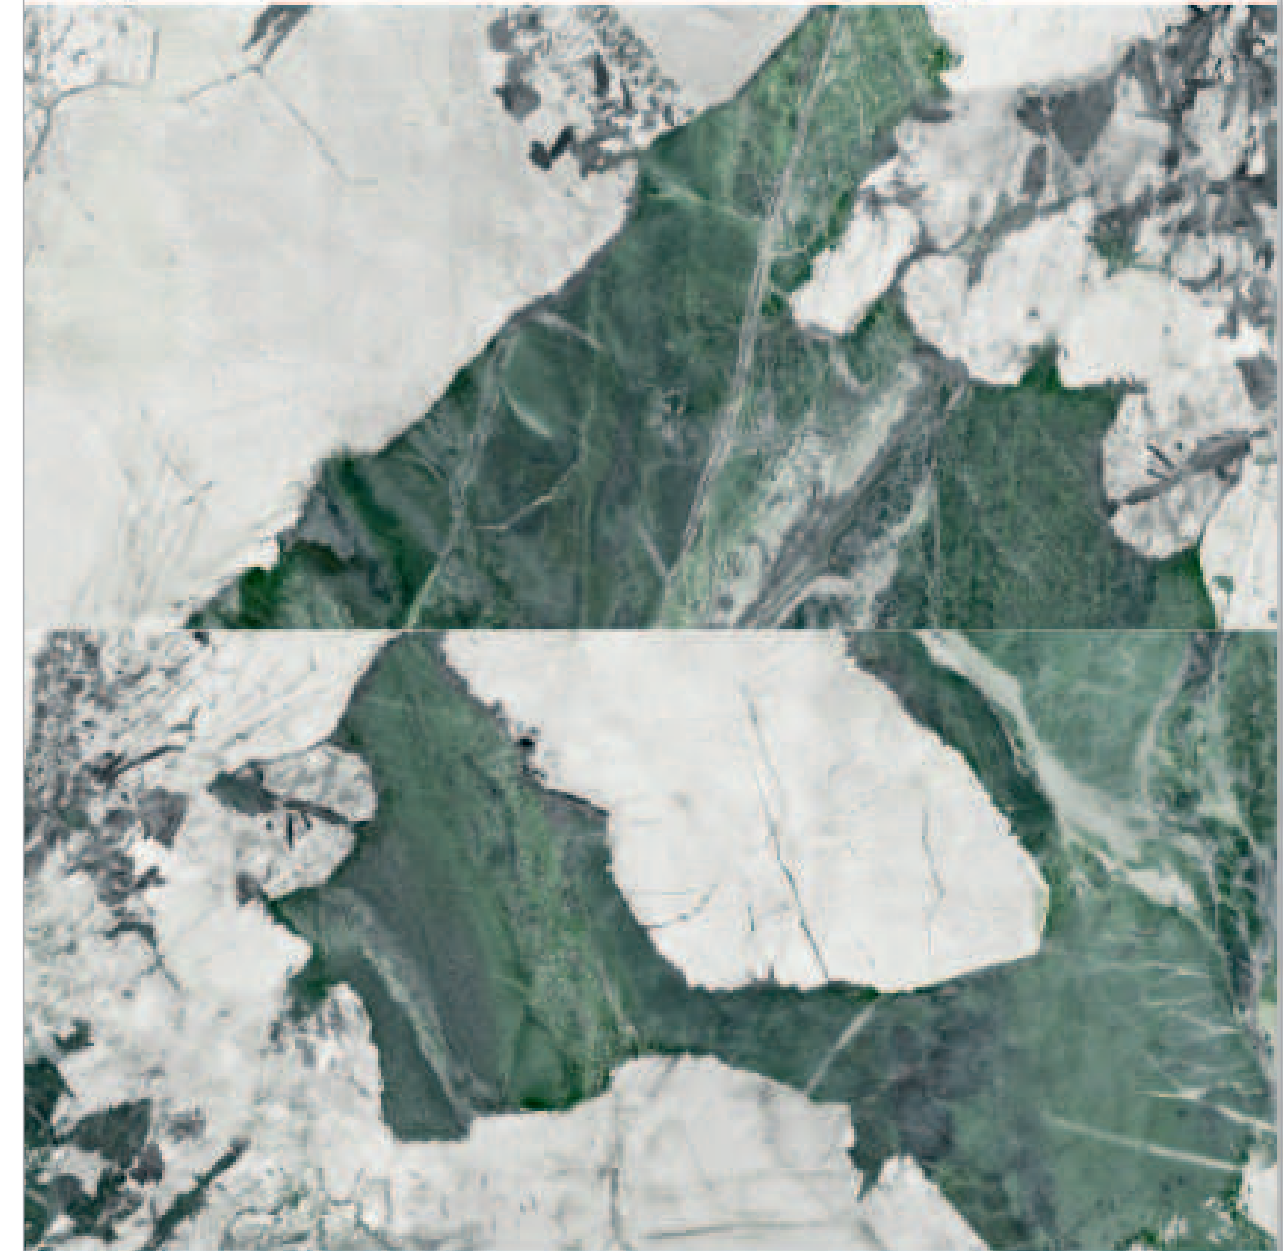

Global Tile

КЕРАМОГРАНИТ

Global Tile