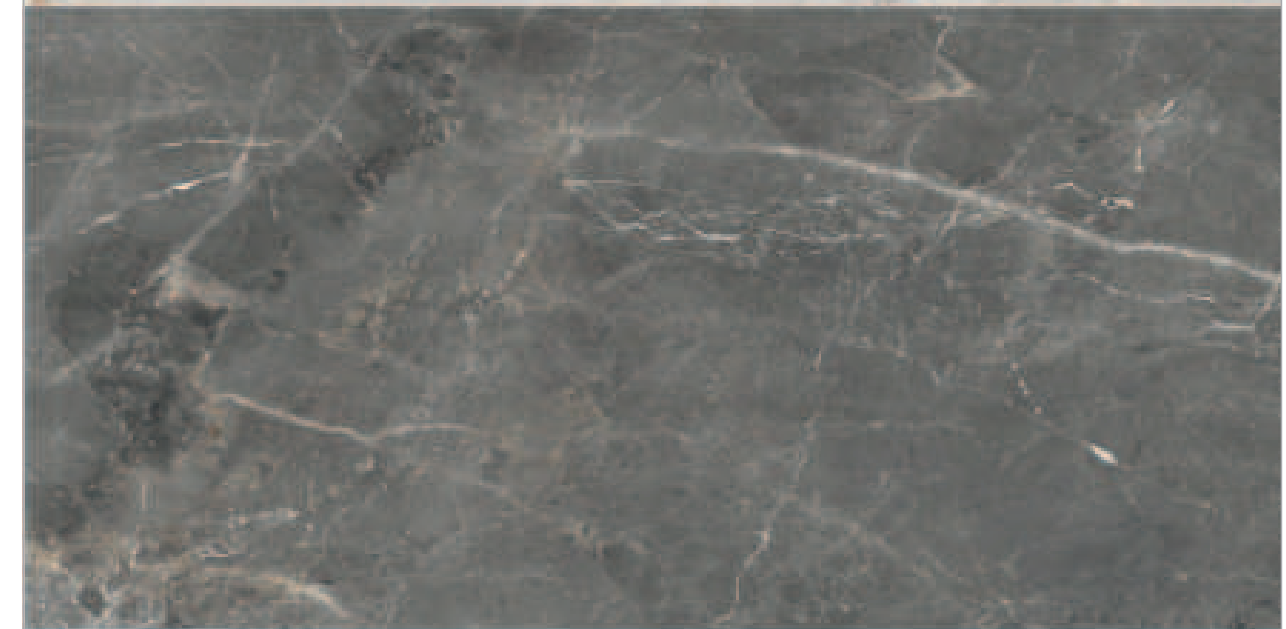

# STARDUST / THOR

Верх

GT1206012101SPR  
Плитка грес глаз. GlobalTile Tulip\_GT  
Серый 60\*120

Низ

GT1206012109SPR  
Плитка грес глаз. GlobalTile Tulip\_GT  
Темно-серый 60\*120

 Global Tile

КЕРАМОГРАНИТ

 Global Tile