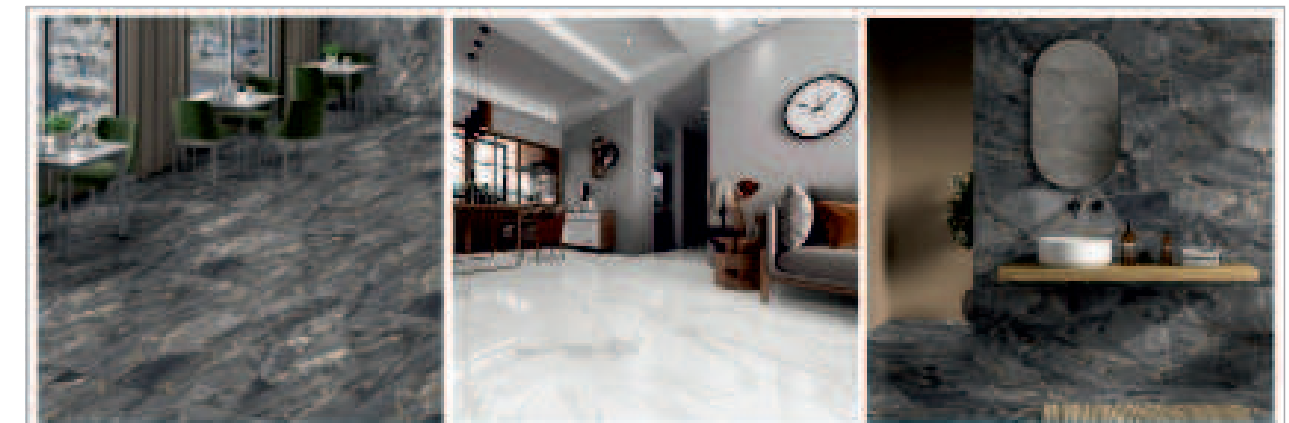

# TROPICAL / KOLAN

Global Tile

КЕРАМОГРАНИТ

Global Tile

Верх

GT1206015903PDR  
Плитка грес глаз. GlobalTile Andrea\_GT  
Белый 60\*120

Низ

GT1206018005MCR  
Плитка грес глаз. GlobalTile Stonela\_GT  
Черный 60\*120