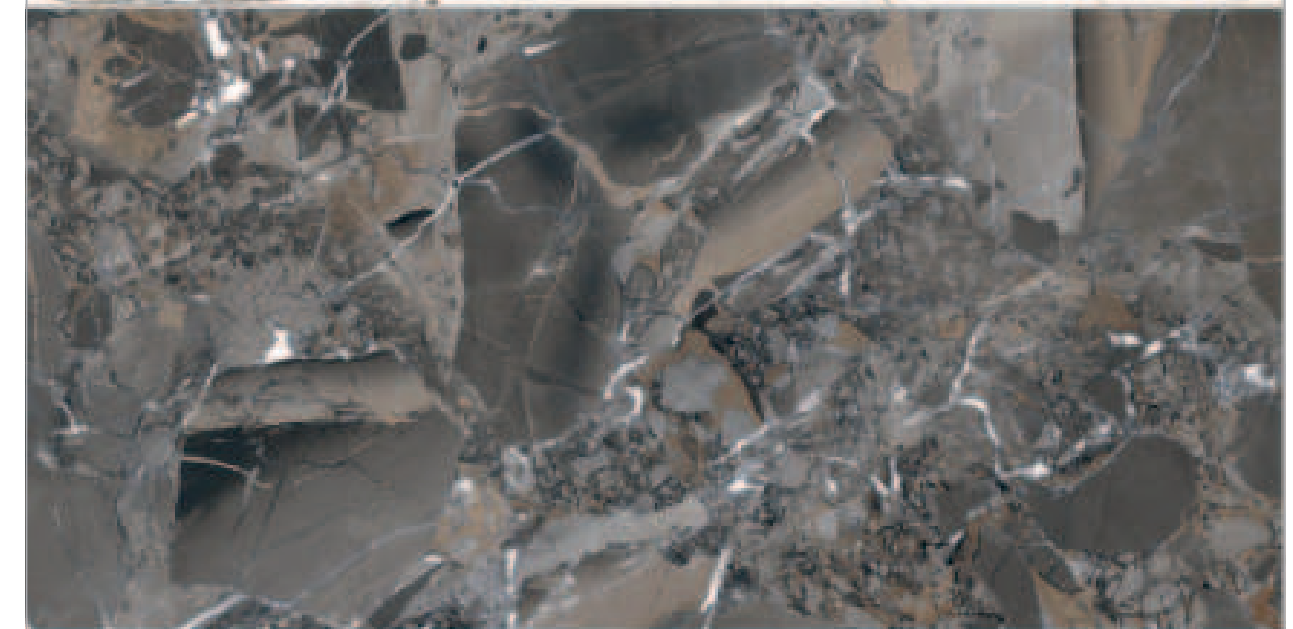

Global Tile

КЕРАМОГРАНИТ

Global Tile