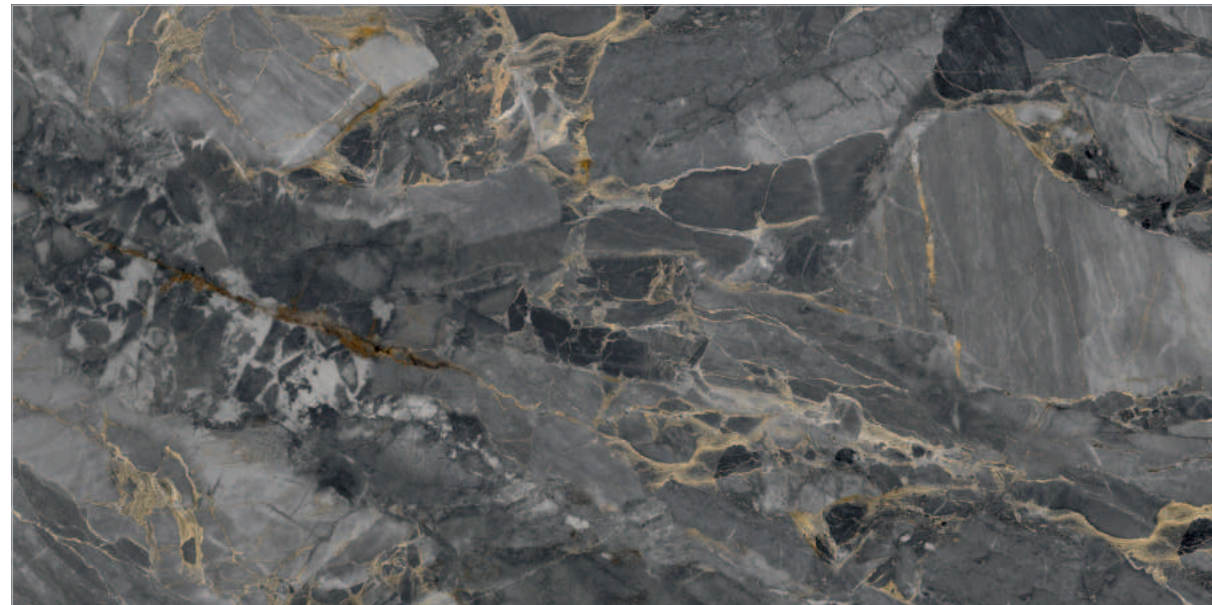

# TROPICAL / KOLAN

Global Tile

КЕРАМОГРАНИТ

Global Tile

Верх

GT1206015903PDR  
Плитка грес глаз. GlobalTile Andrea\_GT  
Белый 60\*120

Низ

GT1206018005MCR  
Плитка грес глаз. GlobalTile Stonela\_GT  
Черный 60\*120