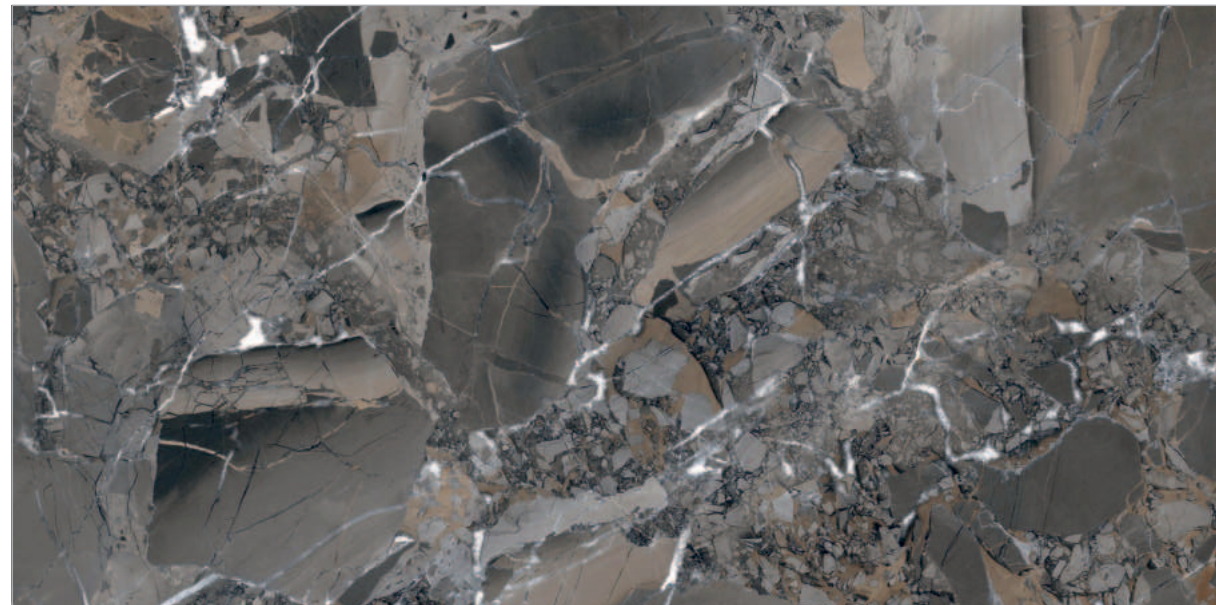

**КЕРАМОГРАНИТ**

 Global Tile

Верх

GT120604703MCR  
Плитка грес глаз. GlobalTile Timeline\_GT  
Белый 60\*120

Низ

GT120606813MCR  
Плитка грес глаз. GlobalTile Opera\_GT  
Серо-коричневый 60\*120

 Global Tile