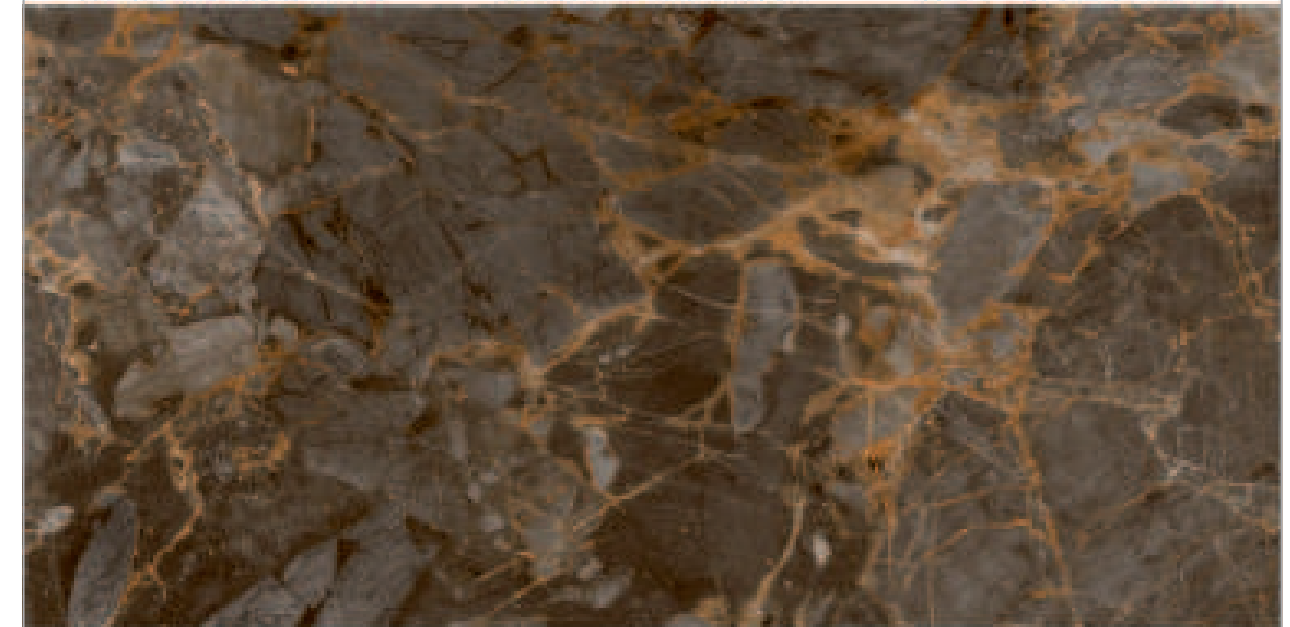

**КЕРАМОГРАНИТ**

 **Global Tile**

Верх

PGT120609505SGR  
Плитка грес глаз. GlobalTile Argos\_PGT  
Черный 60\*120

Низ

PGT120609802MGR  
Плитка грес глаз. GlobalTile Pallada\_PGT  
Бежевый 60\*120