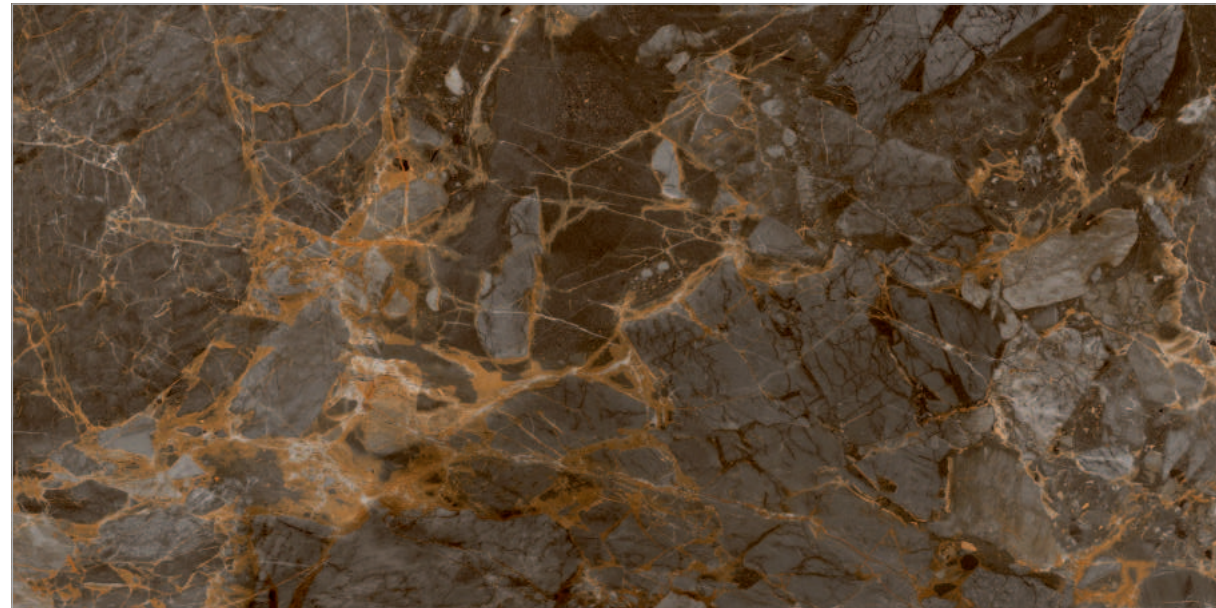

Верх

PGT120609505SGR
Плитка грес глаз. GlobalTile Argos_PGT
Черный 60*120