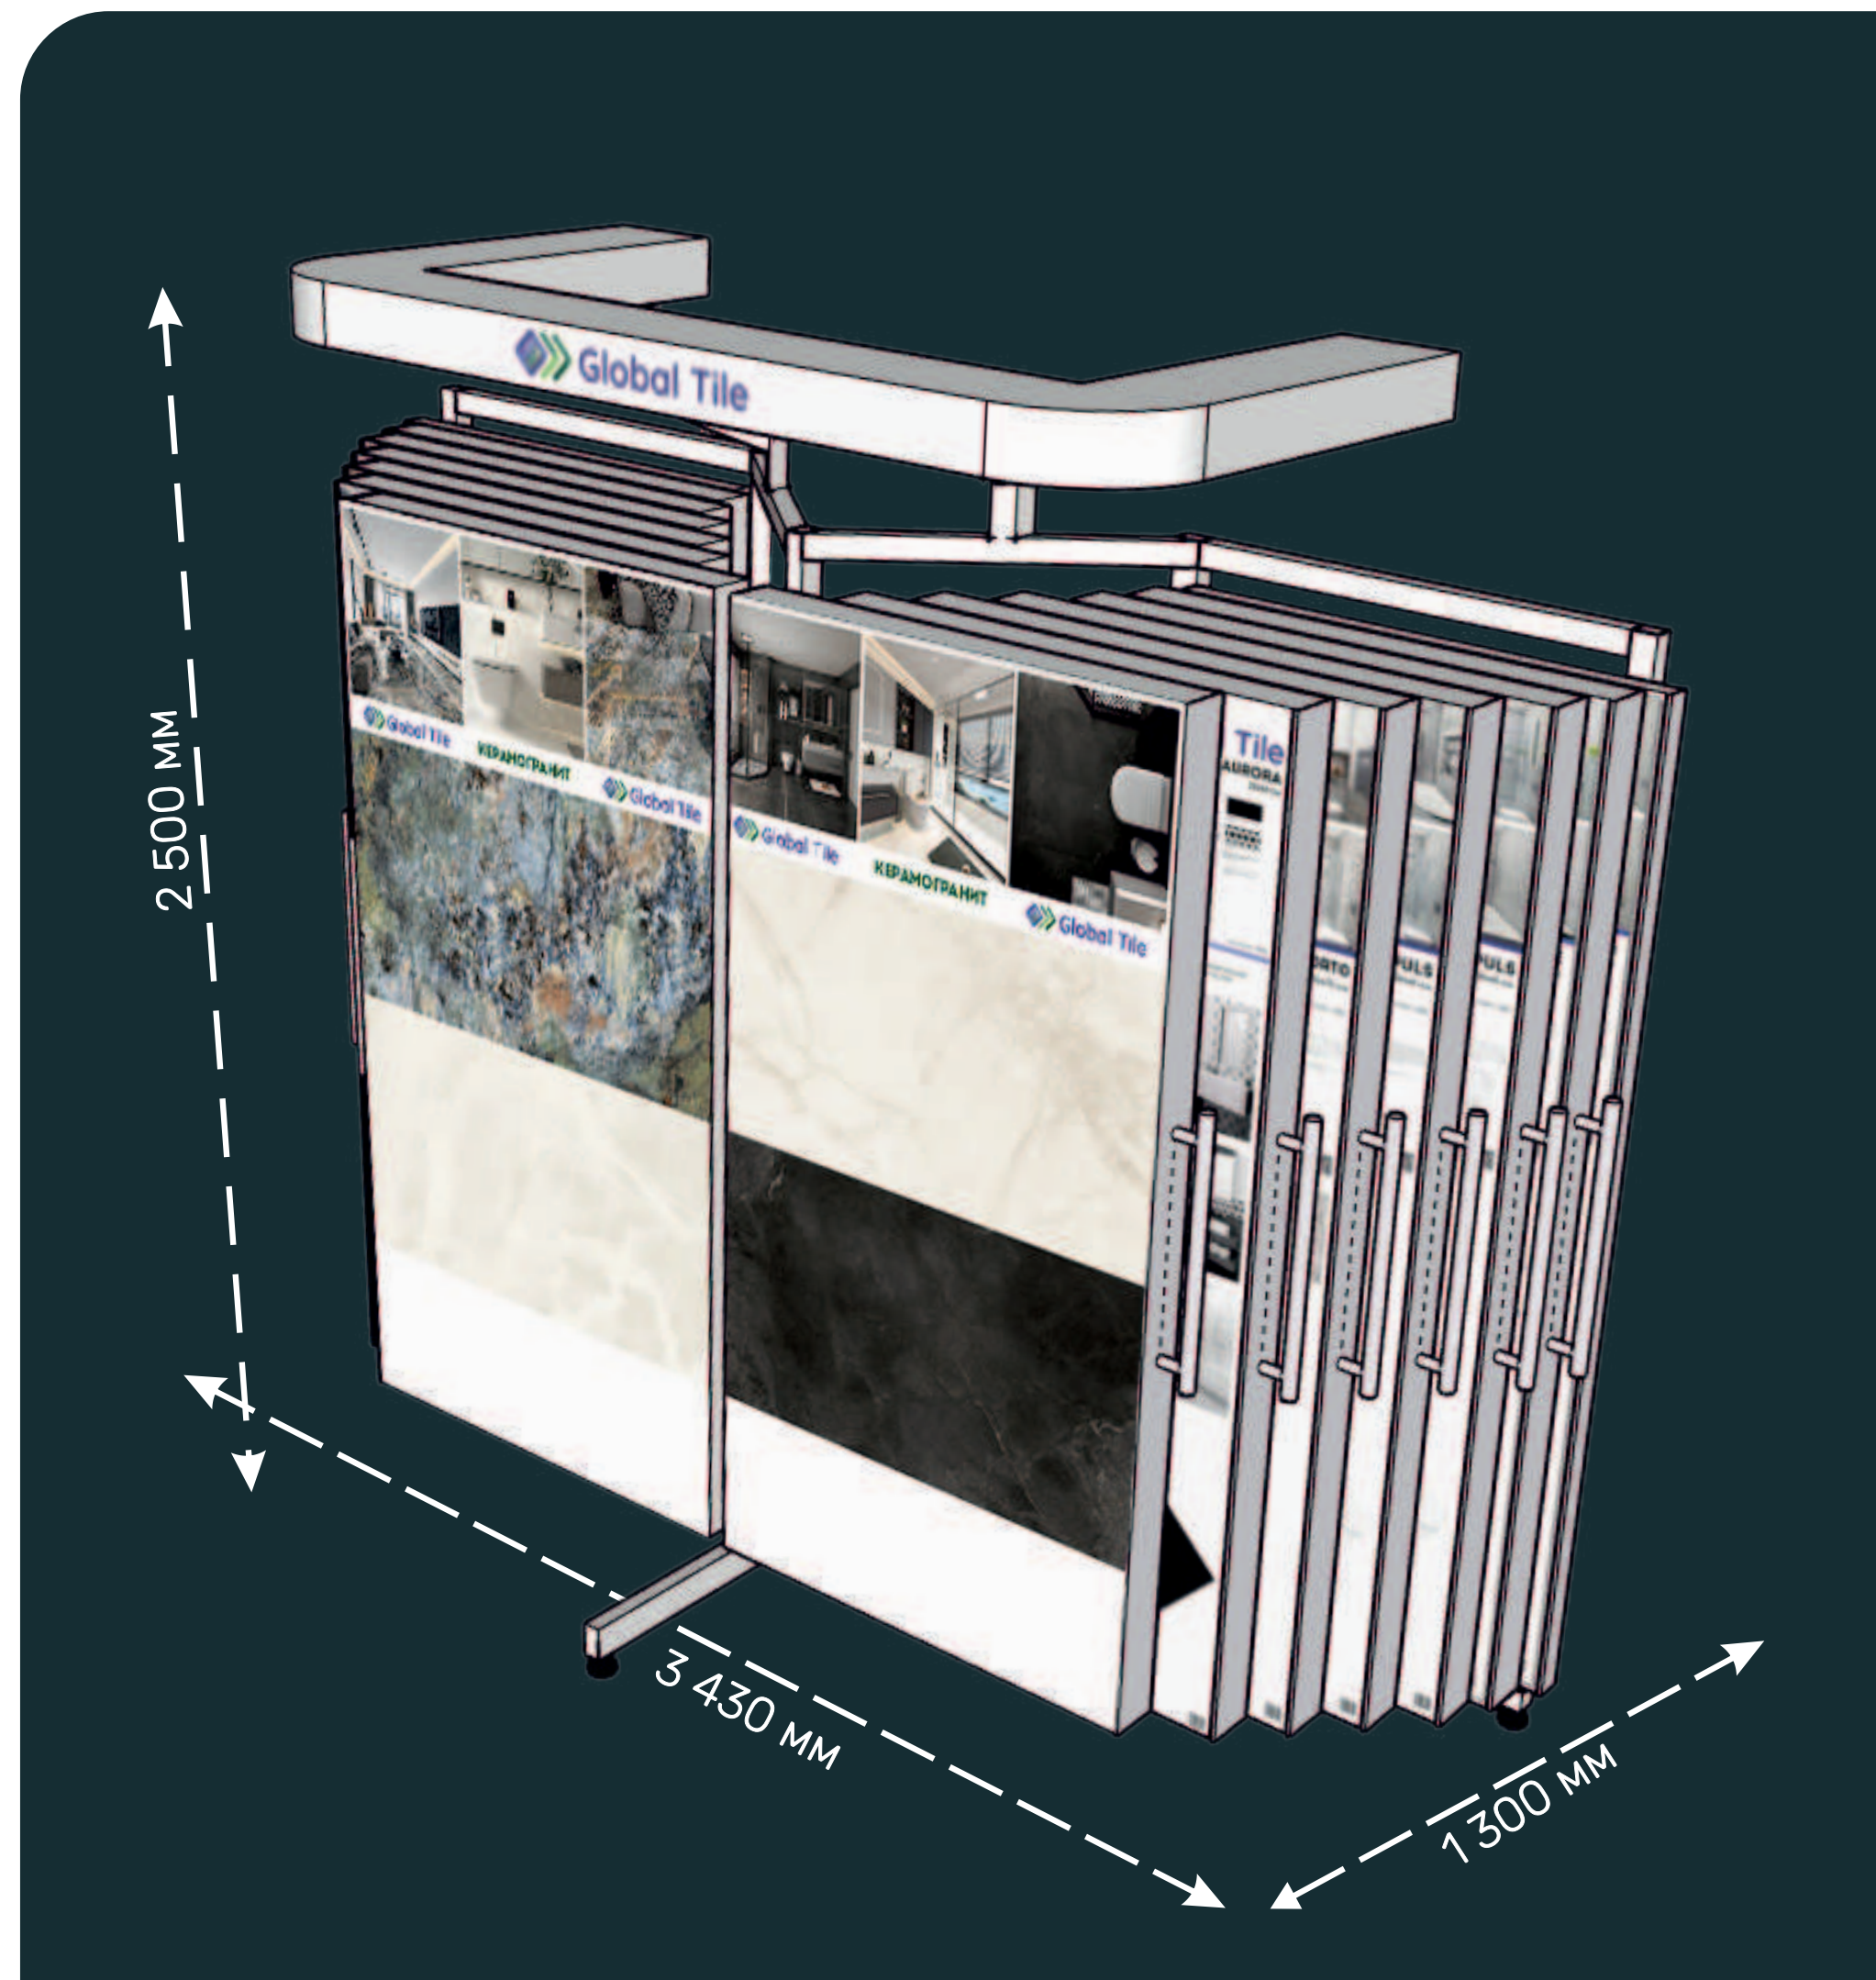

# ГОТОВЫЕ РЕШЕНИЯ

Интерьерные изображения позволяют визуально «примерить» готовые решения к своей ванной комнате.

# ЛЁГКОСТЬ

Изменение стенда для демонстрации керамогранита требует минимального времени и усилий.

Керамогранит представлен на разборных конструкциях, что позволяет собрать стенд в максимально короткие сроки.