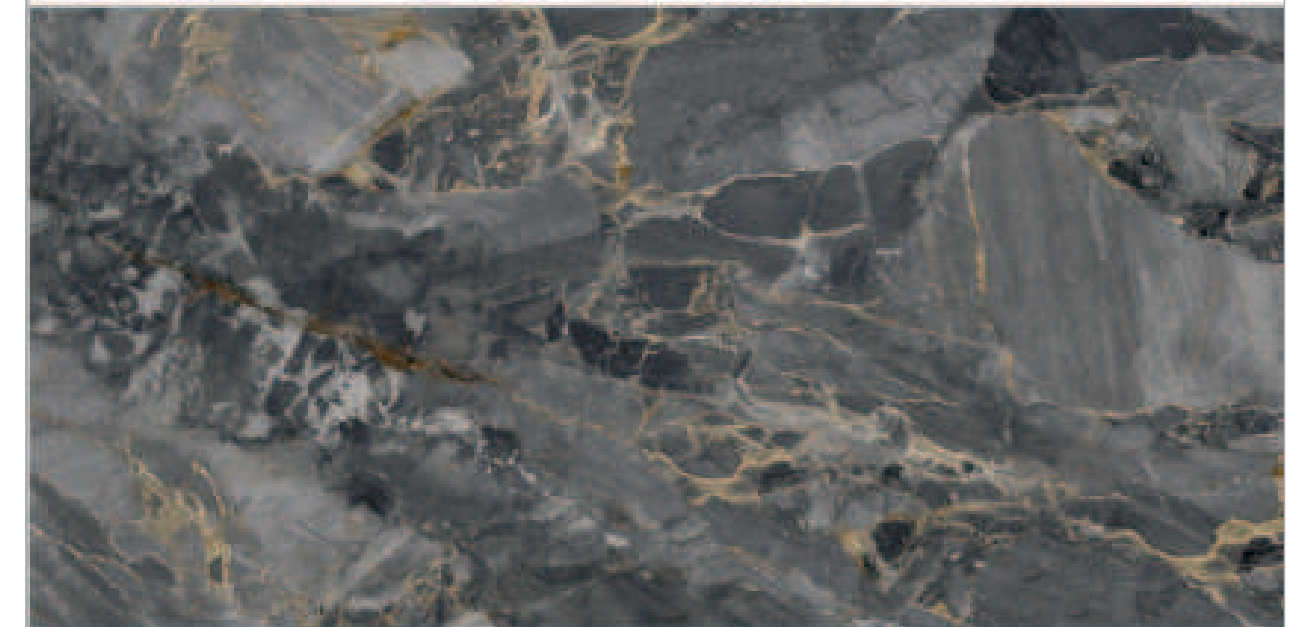

Global Tile

КЕРАМОГРАНИТ

Global Tile