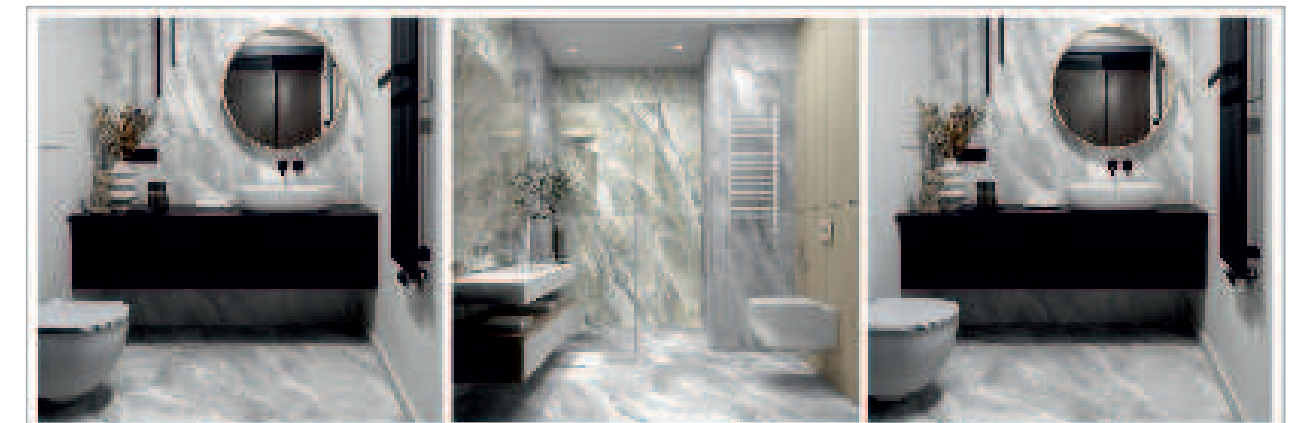

**КЕРАМОГРАНИТ**

 **Global Tile**

Верх

GT1206019517MDGR  
Плитка грес глаз. GlobalTile Mumbai\_GT  
Зеленый 60\*120

Низ

GT1206019501MDGR  
Плитка грес глаз. GlobalTile Mumbai\_GT  
Серый 60\*120

 Global Tile