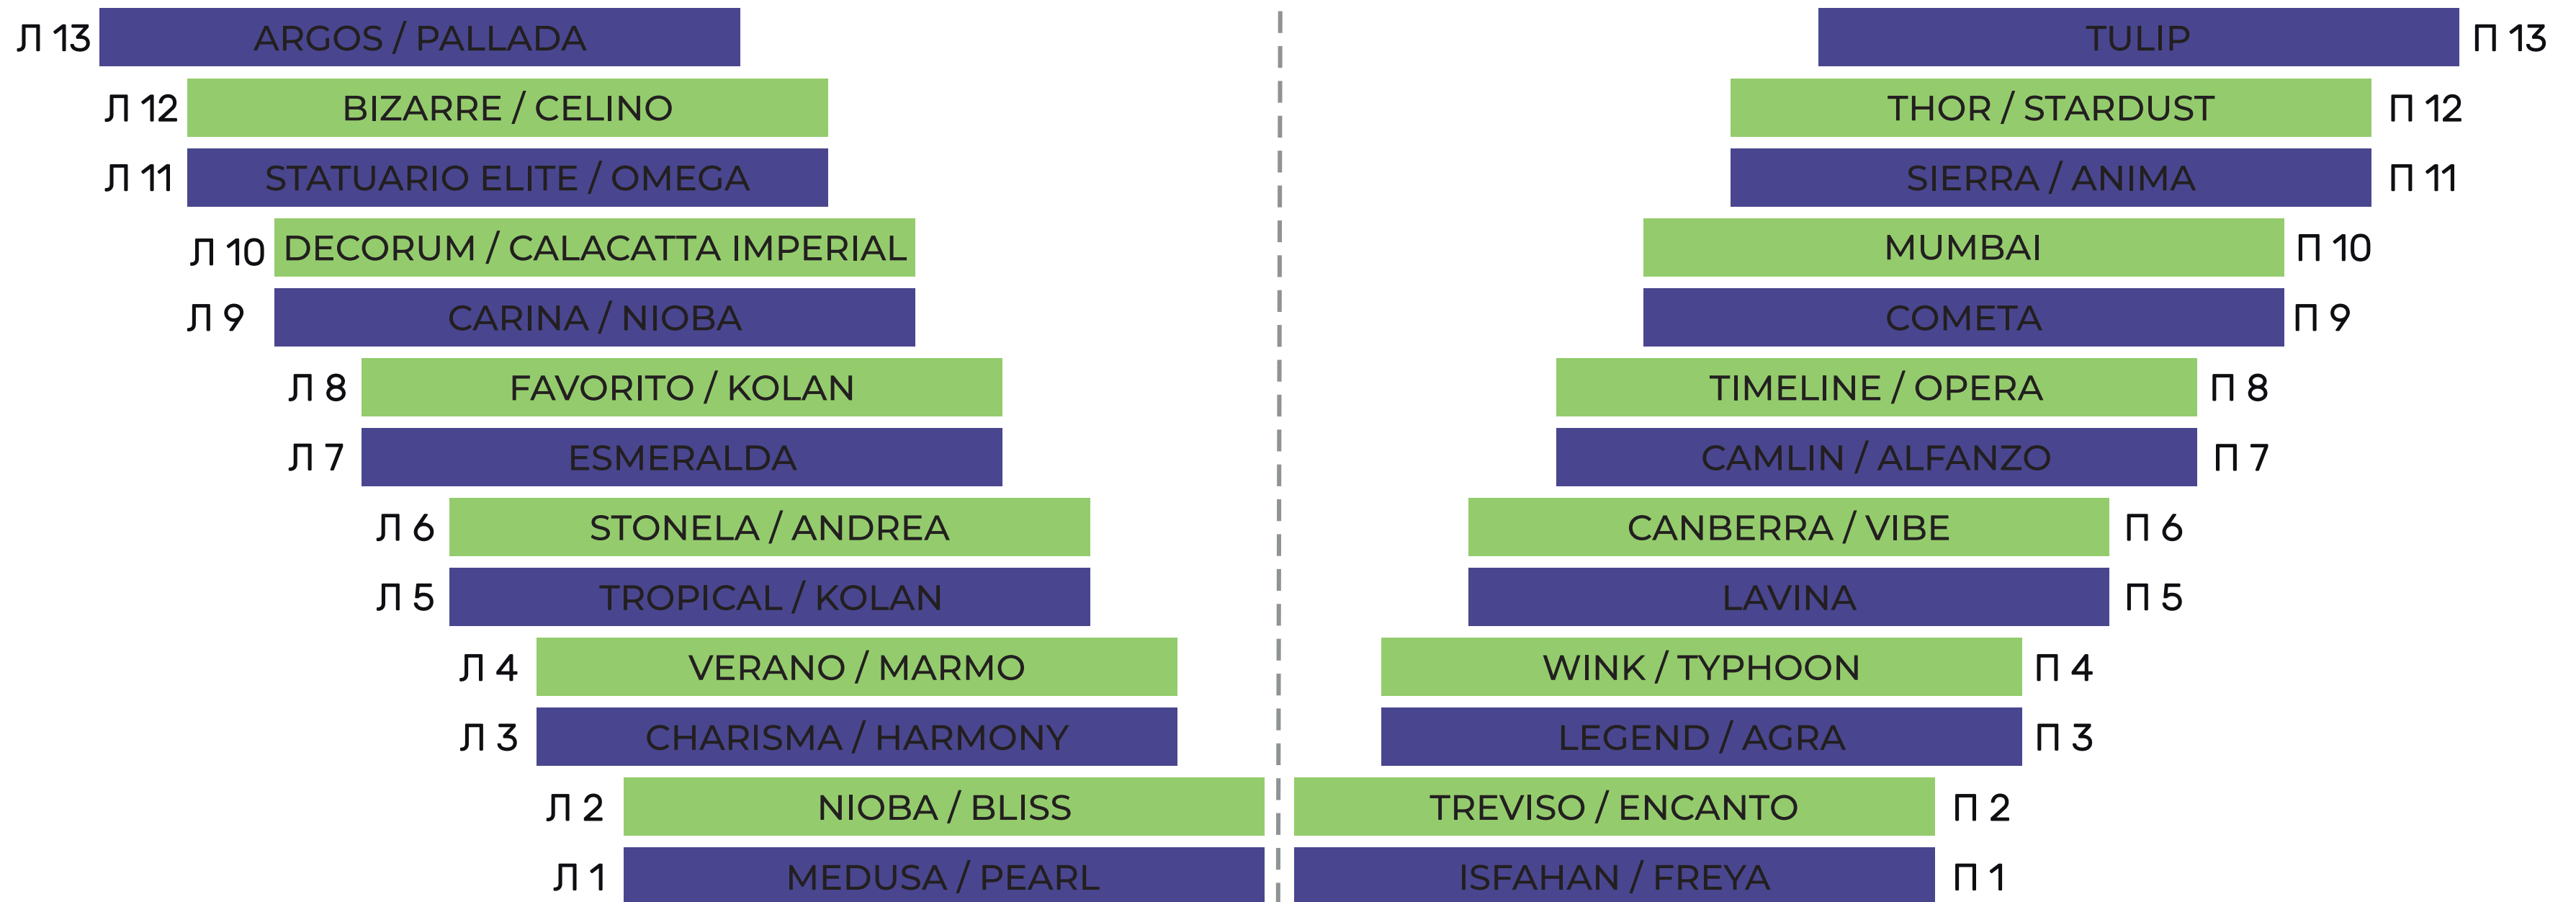

Левая часть стенда

Правая часть стенда