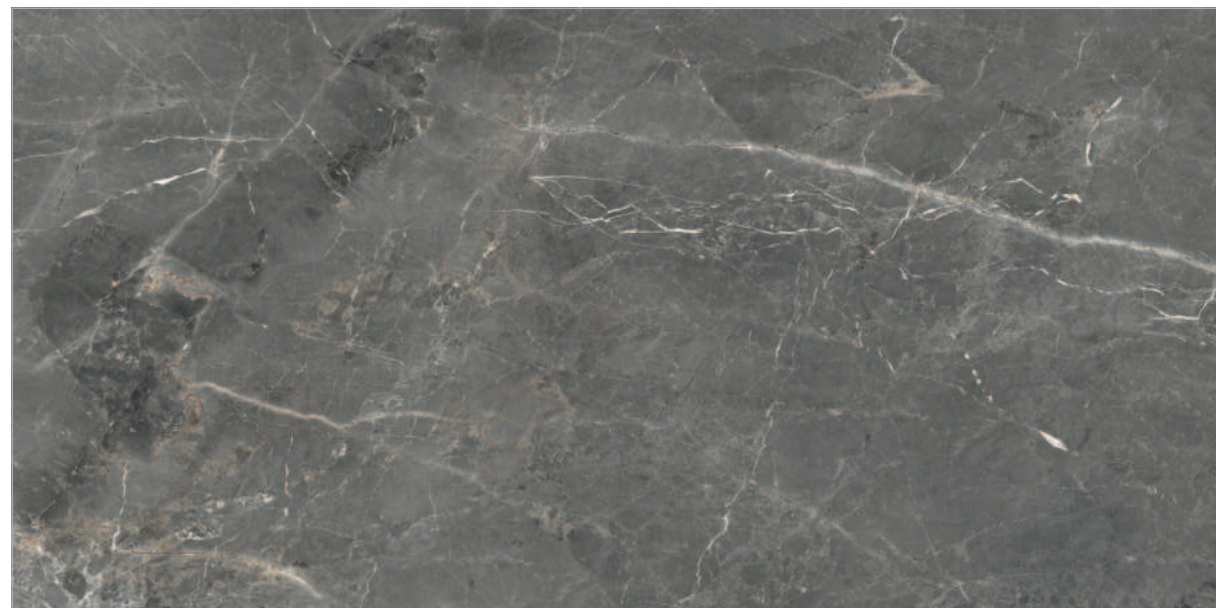

# STARDUST / THOR

Верх

GT1206012101SPR  
Плитка грес глаз. GlobalTile Tulip\_GT  
Серый 60\*120

Низ

GT1206012109SPR  
Плитка грес глаз. GlobalTile Tulip\_GT  
Темно-серый 60\*120

 Global Tile

КЕРАМОГРАНИТ

 Global Tile