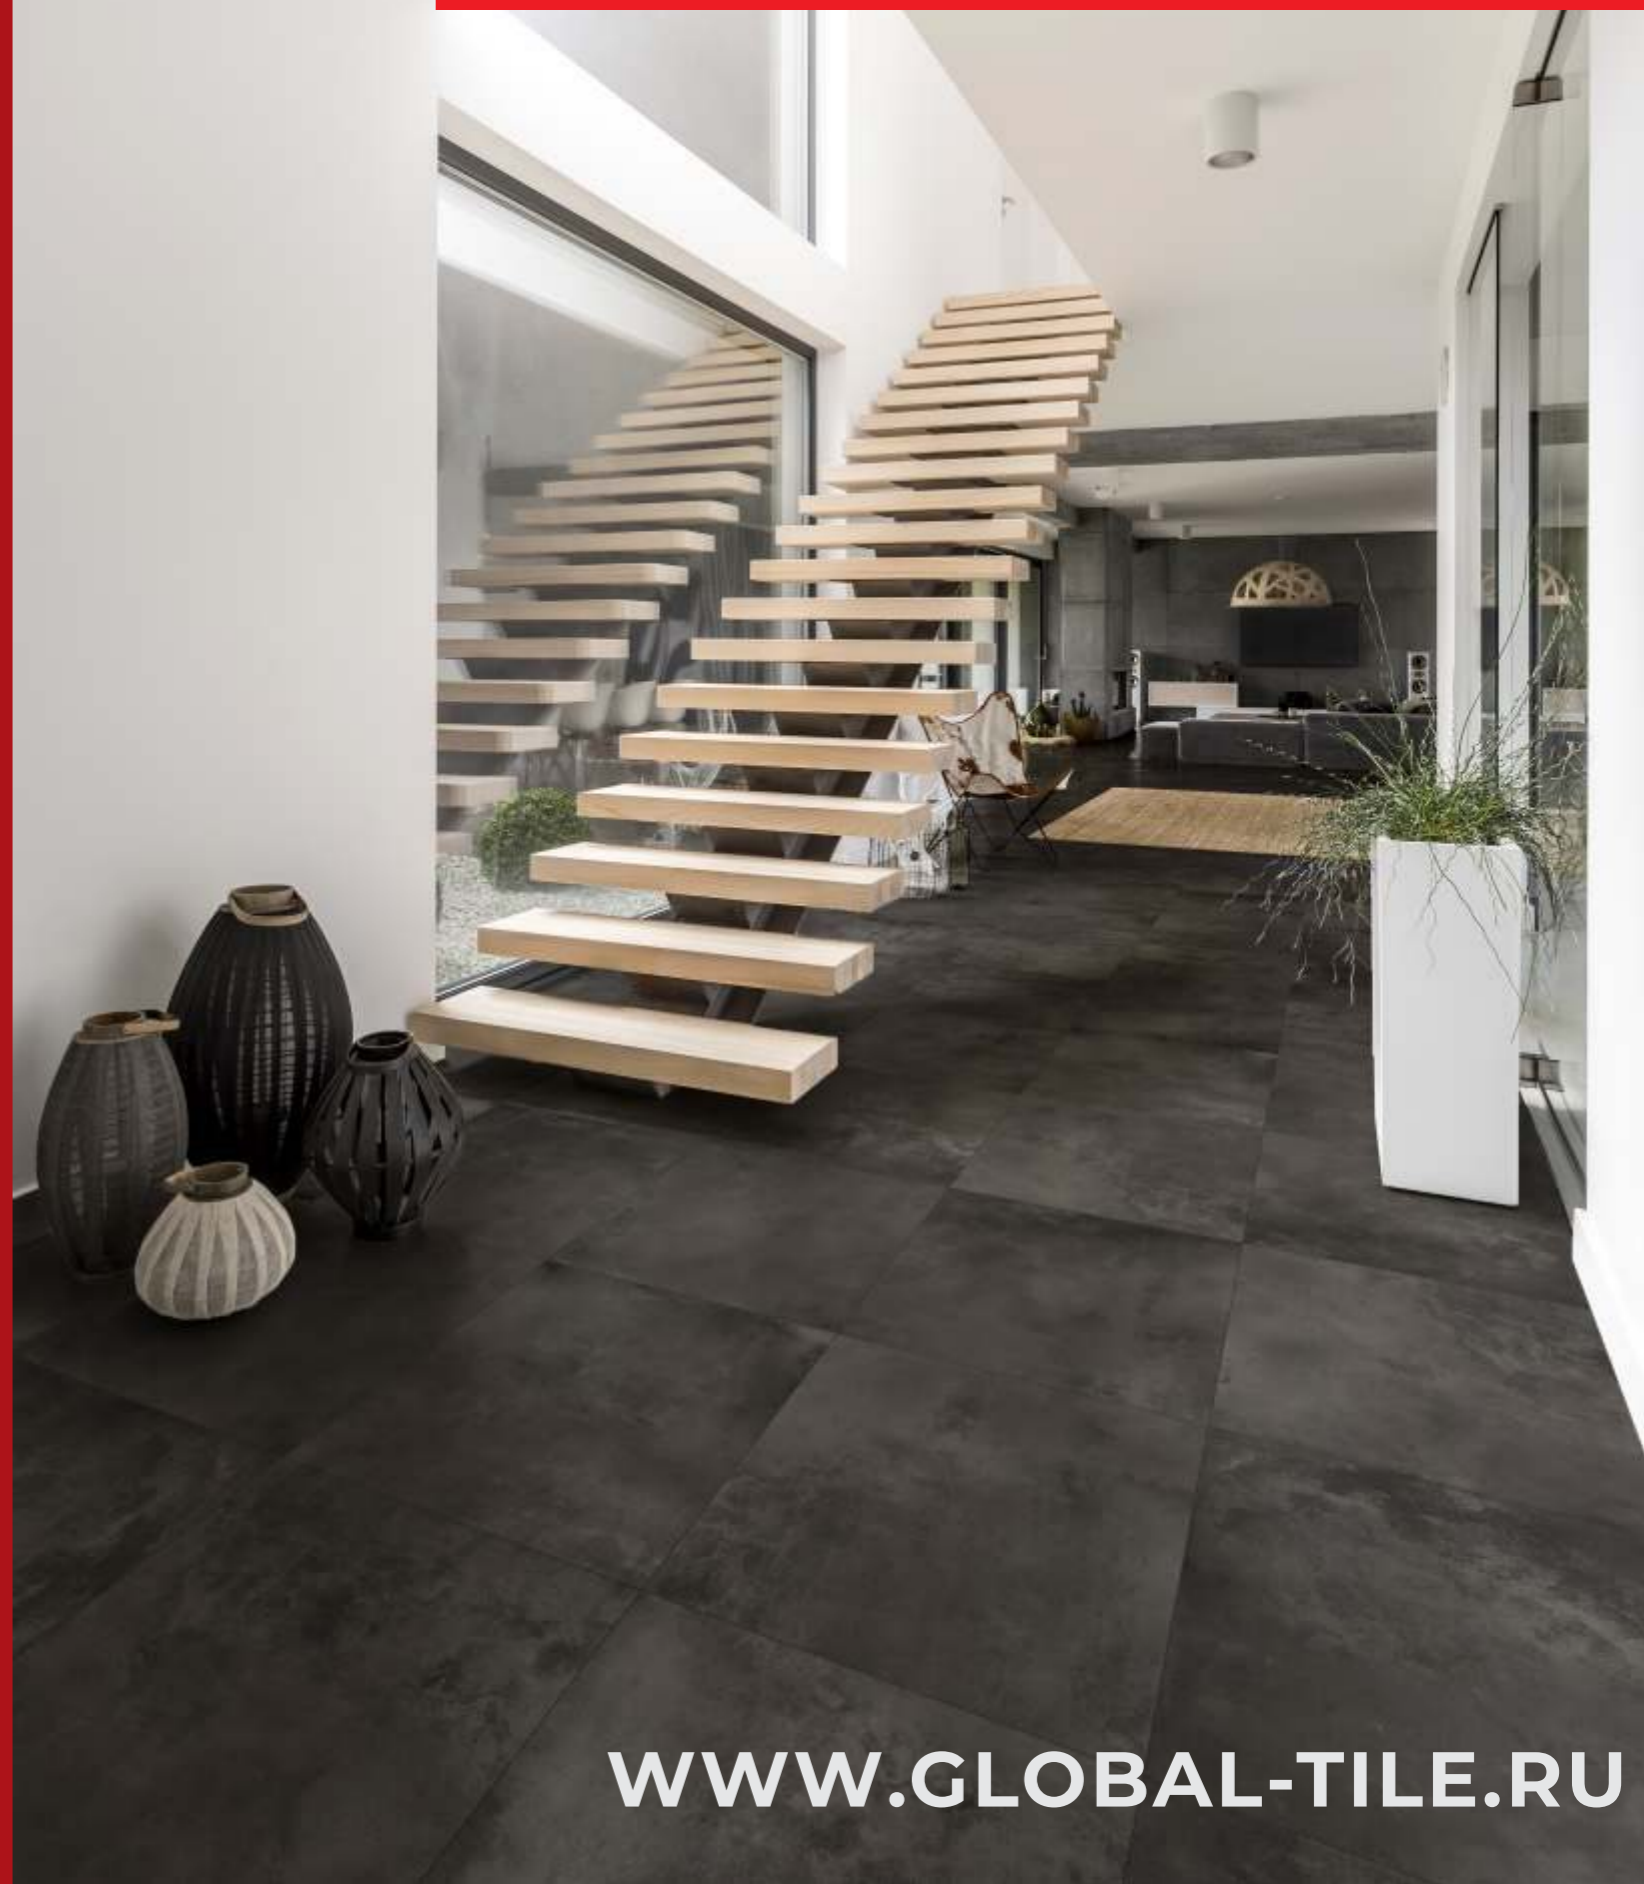

Global Tile

ОБЛИЦОВОЧНЫЕ ПЛИТЫ

25X60

**СУПЕР
ЦЕНА**

АКЦИЯ ДЕЙСТВУЕТ С 01.04.2026 ПО 31.05.2026

**ВЫГОДНОЕ
ПРЕДЛОЖЕНИЕ**

WWW.GLOBAL-TILE.RU

**10100001340**Облицовочная плита Эко Дерево / Eco Wood GT
Св-бежевый 25*60 01_1/57,6 Матовая**1120 Р**~~1300 Р~~