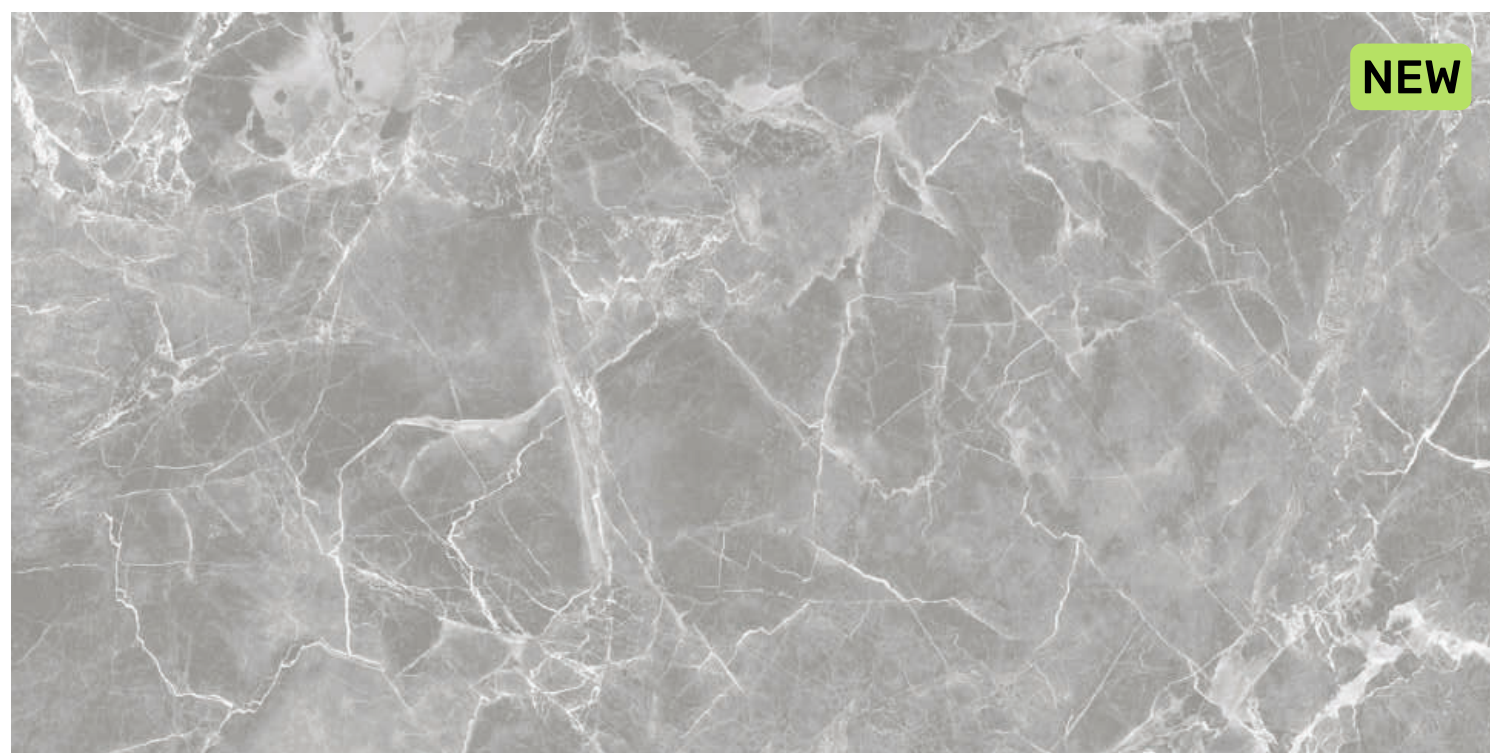

GLOBAL-TILE.RU

AVERY

GT1206011303PR

Белый

SOLO

GT120601301PR

Серый

ОКНА: 5 PEI: 3 ПОЛИРОВАННЫЙ 60x120