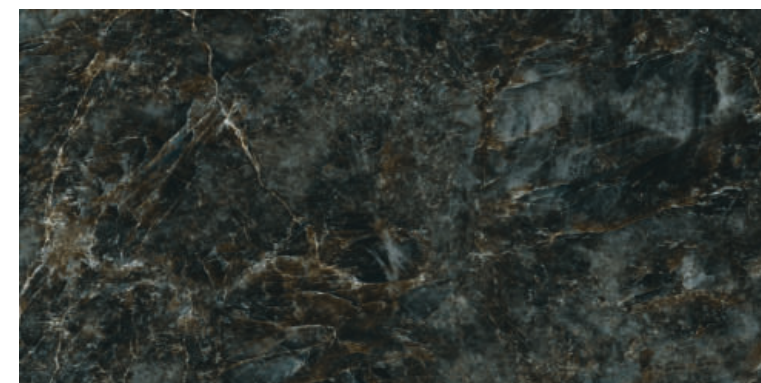

GLOBAL-TILE.RU

OLIMPIA

GT1206011405HPR

Чёрный, Суперполировка

Чёрный мрамор, в отличие от белого, – это вулканическая горная порода, насыщенный цвет которого получается за счет содержания в породе графита. Это очень редкий и дорогой материал, поэтому керамогранит с этой текстурой стал просто находкой для дизайнеров. Коллекция Olimpia – это воплощение стиля и роскоши. Насыщенный черный фон пронизан теплыми золотыми прожилками. Поверхность плиты отполирована особым методом – "суперполировкой". Благодаря этому плита имеет более высокий показатель блеска и более глубокий насыщенный цвет. Керамогранит Olimpia смотрится элегантно и стильно в любом помещении. Благодаря своей текстуре коллекция сама является акцентной деталью, но при этом также может выступать как базовая плита, прекрасно сочетаясь с белыми мраморами и деревом.

GLOBAL-TILE.RU

ERGON AQUA

GT1206011212HPR

Синий, Суперполировка

Темно-синий мрамор - это эффектный и роскошный материал, который придаст интерьеру элегантность и лоск. В уникальном глубоком оттенке Ergon Aqua можно увидеть волнующиеся морские волны, разбивающиеся о каменные скалы. Этот изысканный мрамор идеально подходит для использования в дизайне интерьера, создавая атмосферу спокойствия и роскоши в любом помещении. Керамогранит Ergon Aqua поражает неповторимым рисунком, характерным для натурального мрамора, с его богатой палитрой оттенков, трещинами и сетью золотистых прожилок. Поверхность отполирована особым методом - "суперполировкой", благодаря этому плита имеет более высокий показатель блеска и еще более глубокий насыщенный цвет. Этот материал привнесет в ваш интерьер особый шарм и элегантность, наполняя его утонченным и величественным обликом.