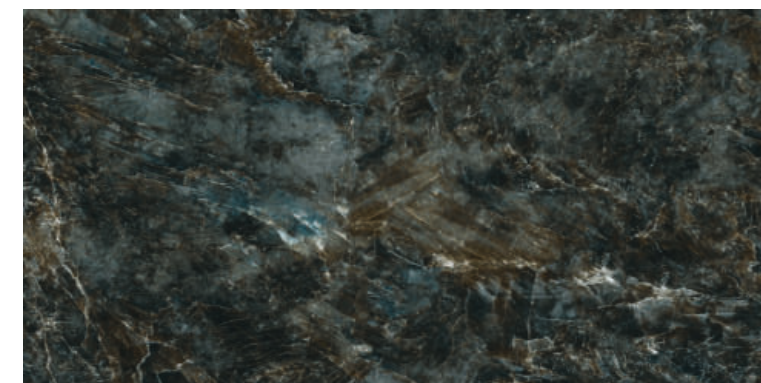

GLOBAL-TILE.RU

OLIMPIA

GT1206011405HPR

Чёрный, Суперполировка

Чёрный мрамор, в отличие от белого, – это вулканическая горная порода, насыщенный цвет которого получается за счет содержания в породе графита. Это очень редкий и дорогой материал, поэтому керамогранит с этой текстурой стал просто находкой для дизайнеров. Коллекция Olimpia – это воплощение стиля и роскоши. Насыщенный черный фон пронизан теплыми золотыми прожилками. Поверхность плиты отполирована особым методом – "суперполировкой". Благодаря этому плита имеет более высокий показатель блеска и более глубокий насыщенный цвет. Керамогранит Olimpia смотрится элегантно и стильно в любом помещении. Благодаря своей текстуре коллекция сама является акцентной деталью, но при этом также может выступать как базовая плита, прекрасно сочетаясь с белыми мраморами и деревом.

GLOBAL-TILE.RU

ERGON AQUA

GT1206011212HPR

Синий, Суперполировка

Темно-синий мрамор - это эффектный и роскошный материал, который придаст интерьеру элегантность и лоск. В уникальном глубоком оттенке Ergon Aqua можно увидеть волнующиеся морские волны, разбивающиеся о каменные скалы. Этот изысканный мрамор идеально подходит для использования в дизайне интерьера, создавая атмосферу спокойствия и роскоши в любом помещении. Керамогранит Ergon Aqua поражает неповторимым рисунком, характерным для натурального мрамора, с его богатой палитрой оттенков, трещинами и сетью золотистых прожилок. Поверхность отполирована особым методом - "суперполировкой", благодаря этому плита имеет более высокий показатель блеска и еще более глубокий насыщенный цвет. Этот материал привнесет в ваш интерьер особый шарм и элегантность, наполняя его утонченным и величественным обликом.