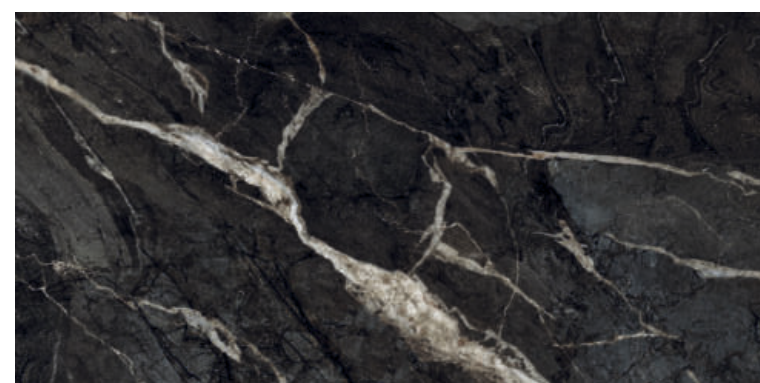

GLOBAL-TILE.RU

CAMLIN

GT1206011905SPR

Черный, **Soft Sugar**

Коллекция Camlin восхищает своей текстурой мрамора. Керамогранит представлен в двух оттенках: темно-графитовом и изумрудном. Его уникальный природный рисунок мгновенно привлекает взгляд. Многогранный и насыщенный фон, пронизанный сетью белых прожилок и золотистых вкраплений, создает ощущение роскоши и изыска. Коллекция идеально подходит для создания стильных интерьеров. Черный мрамор придает пространству элегантность и лоск, а зеленый мрамор добавляет нотки изыска и таинственности. Загадочный и притягательный, он станет главным украшением вашего интерьера.

GLOBAL-TILE.RU

OLIMPIA

GT1206011405HPR

Чёрный, Суперполировка

Чёрный мрамор, в отличие от белого, – это вулканическая горная порода, насыщенный цвет которого получается за счет содержания в породе графита. Это очень редкий и дорогой материал, поэтому керамогранит с этой текстурой стал просто находкой для дизайнеров. Коллекция Olimpia – это воплощение стиля и роскоши. Насыщенный черный фон пронизан теплыми золотыми прожилками. Поверхность плиты отполирована особым методом – "суперполировкой". Благодаря этому плита имеет более высокий показатель блеска и более глубокий насыщенный цвет. Керамогранит Olimpia смотрится элегантно и стильно в любом помещении. Благодаря своей текстуре коллекция сама является акцентной деталью, но при этом также может выступать как базовая плита, прекрасно сочетаясь с белыми мраморами и деревом.

GLOBAL-TILE.RU

SOLO

GT120601301PR

Серый

Керамогранит Solo воспроизводит изысканный жемчужно-серый мрамор со множеством белых прожилок, напоминающих блики воды на мелководье. Нежный рисунок позволяет создать атмосферу спокойствия и расслабленности, что особенно актуально для отделки ванной, спальни или гостиной. Универсальная расцветка хорошо сочетается как с нейтральными, так и с контрастными оттенками, позволяя разнообразить интерьер.