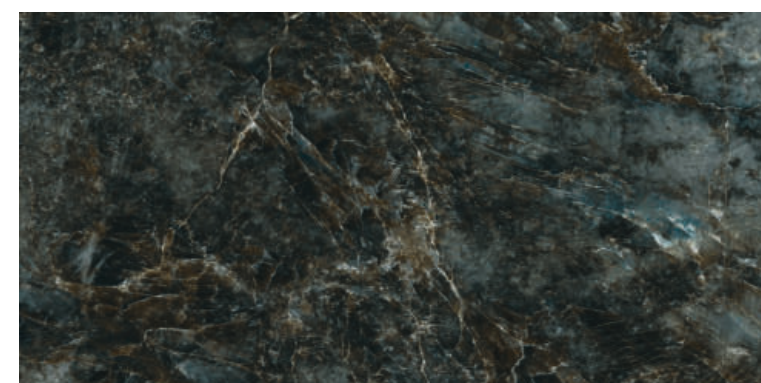

GLOBAL-TILE.RU

OLIMPIA

GT1206011405HPR

Чёрный, Суперполировка

Чёрный мрамор, в отличие от белого, – это вулканическая горная порода, насыщенный цвет которого получается за счет содержания в породе графита. Это очень редкий и дорогой материал, поэтому керамогранит с этой текстурой стал просто находкой для дизайнеров. Коллекция Olimpia – это воплощение стиля и роскоши. Насыщенный черный фон пронизан теплыми золотыми прожилками. Поверхность плиты отполирована особым методом – "суперполировкой". Благодаря этому плита имеет более высокий показатель блеска и более глубокий насыщенный цвет. Керамогранит Olimpia смотрится элегантно и стильно в любом помещении. Благодаря своей текстуре коллекция сама является акцентной деталью, но при этом также может выступать как базовая плита, прекрасно сочетаясь с белыми мраморами и деревом.

GLOBAL-TILE.RU

ERGON AQUA

GT1206011212HPR

Синий, Суперполировка

Темно-синий мрамор - это эффектный и роскошный материал, который придаст интерьеру элегантность и лоск. В уникальном глубоком оттенке Ergon Aqua можно увидеть волнующиеся морские волны, разбивающиеся о каменные скалы. Этот изысканный мрамор идеально подходит для использования в дизайне интерьера, создавая атмосферу спокойствия и роскоши в любом помещении. Керамогранит Ergon Aqua поражает неповторимым рисунком, характерным для натурального мрамора, с его богатой палитрой оттенков, трещинами и сетью золотистых прожилок. Поверхность отполирована особым методом - "суперполировкой", благодаря этому плита имеет более высокий показатель блеска и еще более глубокий насыщенный цвет. Этот материал привнесет в ваш интерьер особый шарм и элегантность, наполняя его утонченным и величественным обликом.