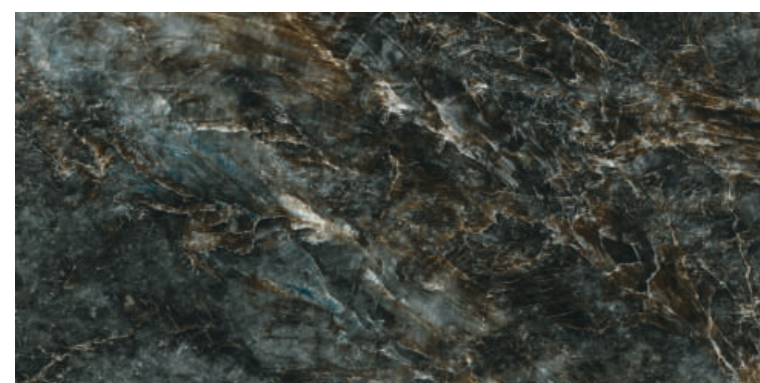

GLOBAL-TILE.RU

OLIMPIA

GT1206011405HPR

Чёрный, Суперполировка

Чёрный мрамор, в отличие от белого, – это вулканическая горная порода, насыщенный цвет которого получается за счет содержания в породе графита. Это очень редкий и дорогой материал, поэтому керамогранит с этой текстурой стал просто находкой для дизайнеров. Коллекция Olimpia – это воплощение стиля и роскоши. Насыщенный черный фон пронизан теплыми золотыми прожилками. Поверхность плиты отполирована особым методом – "суперполировкой". Благодаря этому плита имеет более высокий показатель блеска и более глубокий насыщенный цвет. Керамогранит Olimpia смотрится элегантно и стильно в любом помещении. Благодаря своей текстуре коллекция сама является акцентной деталью, но при этом также может выступать как базовая плита, прекрасно сочетаясь с белыми мраморами и деревом.

GLOBAL-TILE.RU

ERGON AQUA

GT1206011212HPR

Синий, Суперполировка

Темно-синий мрамор - это эффектный и роскошный материал, который придаст интерьеру элегантность и лоск. В уникальном глубоком оттенке Ergon Aqua можно увидеть волнующиеся морские волны, разбивающиеся о каменные скалы. Этот изысканный мрамор идеально подходит для использования в дизайне интерьера, создавая атмосферу спокойствия и роскоши в любом помещении. Керамогранит Ergon Aqua поражает неповторимым рисунком, характерным для натурального мрамора, с его богатой палитрой оттенков, трещинами и сетью золотистых прожилок. Поверхность отполирована особым методом - "суперполировкой", благодаря этому плита имеет более высокий показатель блеска и еще более глубокий насыщенный цвет. Этот материал привнесет в ваш интерьер особый шарм и элегантность, наполняя его утонченным и величественным обликом.