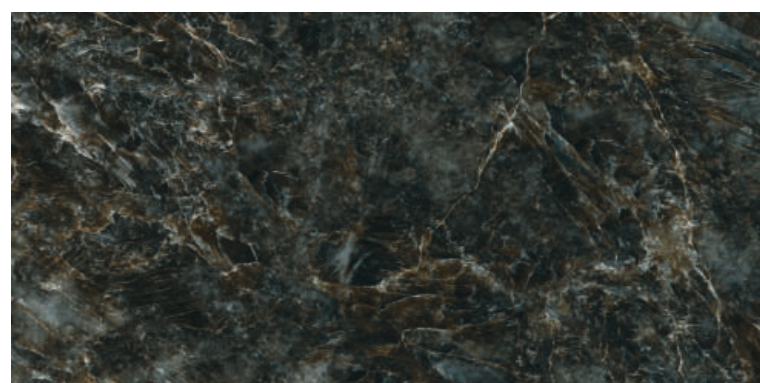

GLOBAL-TILE.RU

OLIMPIA

GT1206011405HPR

Чёрный, Суперполировка

Чёрный мрамор, в отличие от белого, – это вулканическая горная порода, насыщенный цвет которого получается за счет содержания в породе графита. Это очень редкий и дорогой материал, поэтому керамогранит с этой текстурой стал просто находкой для дизайнеров. Коллекция Olimpia – это воплощение стиля и роскоши. Насыщенный черный фон пронизан теплыми золотыми прожилками. Поверхность плиты отполирована особым методом – "суперполировкой". Благодаря этому плита имеет более высокий показатель блеска и более глубокий насыщенный цвет. Керамогранит Olimpia смотрится элегантно и стильно в любом помещении. Благодаря своей текстуре коллекция сама является акцентной деталью, но при этом также может выступать как базовая плита, прекрасно сочетаясь с белыми мраморами и деревом.

GLOBAL-TILE.RU

ERGON AQUA

GT1206011212HPR

Синий, Суперполировка

Темно-синий мрамор - это эффектный и роскошный материал, который придаст интерьеру элегантность и лоск. В уникальном глубоком оттенке Ergon Aqua можно увидеть волнующиеся морские волны, разбивающиеся о каменные скалы. Этот изысканный мрамор идеально подходит для использования в дизайне интерьера, создавая атмосферу спокойствия и роскоши в любом помещении. Керамогранит Ergon Aqua поражает неповторимым рисунком, характерным для натурального мрамора, с его богатой палитрой оттенков, трещинами и сетью золотистых прожилок. Поверхность отполирована особым методом - "суперполировкой", благодаря этому плита имеет более высокий показатель блеска и еще более глубокий насыщенный цвет. Этот материал привнесет в ваш интерьер особый шарм и элегантность, наполняя его утонченным и величественным обликом.