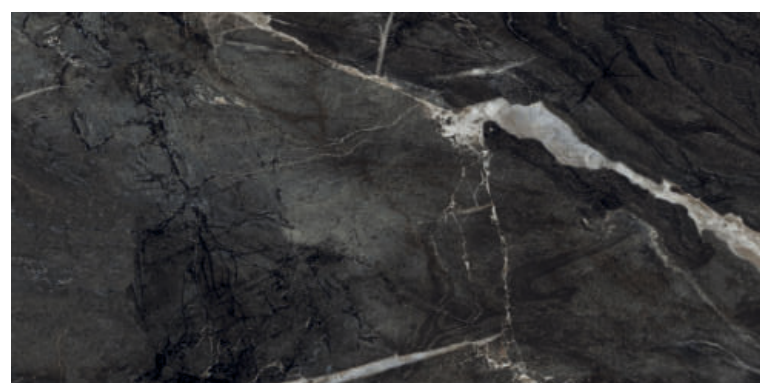

GLOBAL-TILE.RU

CAMLIN

GT1206011905SPR

Черный, **Soft Sugar**

Коллекция Camlin восхищает своей текстурой мрамора. Керамогранит представлен в двух оттенках: темно-графитовом и изумрудном. Его уникальный природный рисунок мгновенно привлекает взгляд. Многогранный и насыщенный фон, пронизанный сетью белых прожилок и золотистых вкраплений, создает ощущение роскоши и изыска. Коллекция идеально подходит для создания стильных интерьеров. Черный мрамор придает пространству элегантность и лоск, а зеленый мрамор добавляет нотки изыска и таинственности. Загадочный и притягательный, он станет главным украшением вашего интерьера.

GLOBAL-TILE.RU

OLIMPIA

GT1206011405HPR

Чёрный, Суперполировка

Чёрный мрамор, в отличие от белого, – это вулканическая горная порода, насыщенный цвет которого получается за счет содержания в породе графита. Это очень редкий и дорогой материал, поэтому керамогранит с этой текстурой стал просто находкой для дизайнеров. Коллекция Olimpia – это воплощение стиля и роскоши. Насыщенный черный фон пронизан теплыми золотыми прожилками. Поверхность плиты отполирована особым методом – "суперполировкой". Благодаря этому плита имеет более высокий показатель блеска и более глубокий насыщенный цвет. Керамогранит Olimpia смотрится элегантно и стильно в любом помещении. Благодаря своей текстуре коллекция сама является акцентной деталью, но при этом также может выступать как базовая плита, прекрасно сочетаясь с белыми мраморами и деревом.