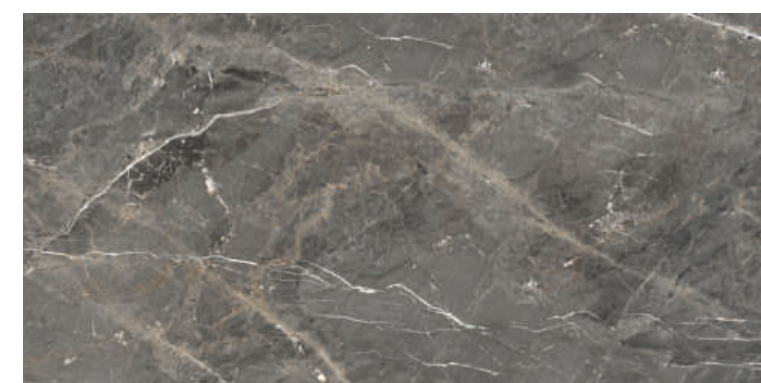

TULIP

GT1206012109SPR

Тёмно-серый, **Soft Sugar**