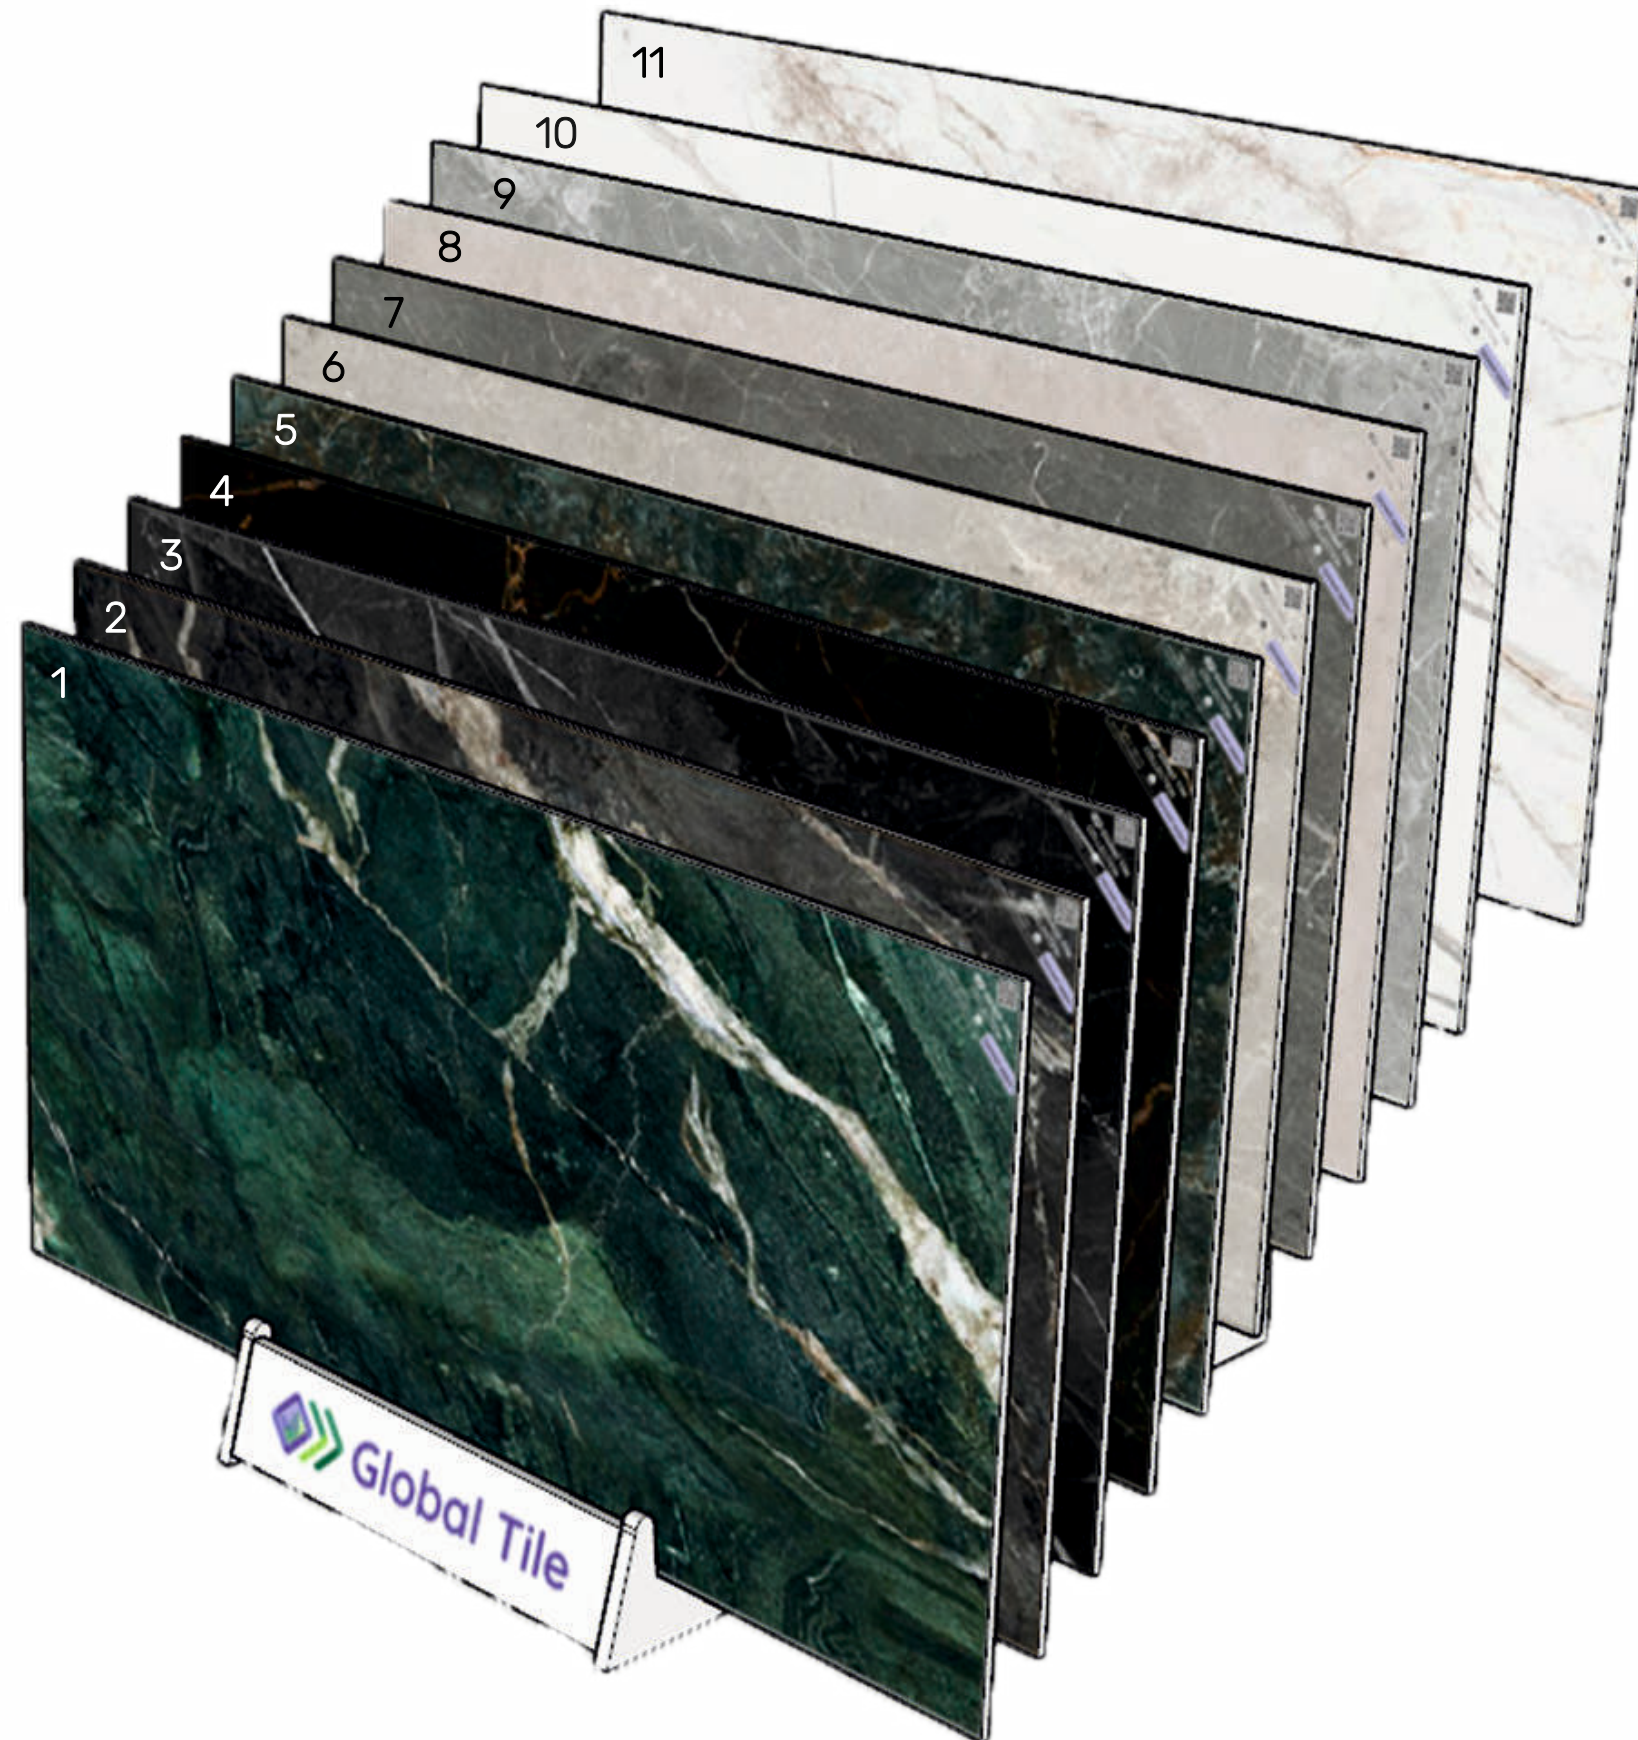

КЭ-15

КЭ-15 НА 11 SKU

GLOBAL TILE
ФОРМАТ ПЛИТЫ
60X120

Перечень артикулов к размещению на экспозиторе
«КЭ-15»

1. GT1206011917HPR Керамогранит GlobalTile Camlin_GT Зелёный 60*120
2. GT1206011905SPR Керамогранит Premium GT Camlin_PGT Черный 60*120
3. GT1206011405HPR Керамогранит GlobalTile Olimpia_GT Чёрный 60*120
4. GT1206011212HPR Керамогранит GlobalTile Ergon Aqua_GT Синий 60*120
5. GT1206012109SPR Керамогранит GlobalTile Tulip_GT Темно-сер. 60*120
6. GT1206012101SPR Керамогранит GlobalTile Tulip_GT Серый 60*120
7. GT120608401MCR Керамогранит GlobalTile Magic_GT Серый 60*120
8. GT1206011701MCR Керамогранит GlobalTile Piemonte_GT Серый 60*120
9. GT1206012003SPR Керамогранит GlobalTile Alfanzo_GT Белый 60*120
10. GT1206011303PR Керамогранит GlobalTile Avery_GT Белый 60*120
11. GT120601301PR Керамогранит GlobalTile Solo_GT Серый 60*120