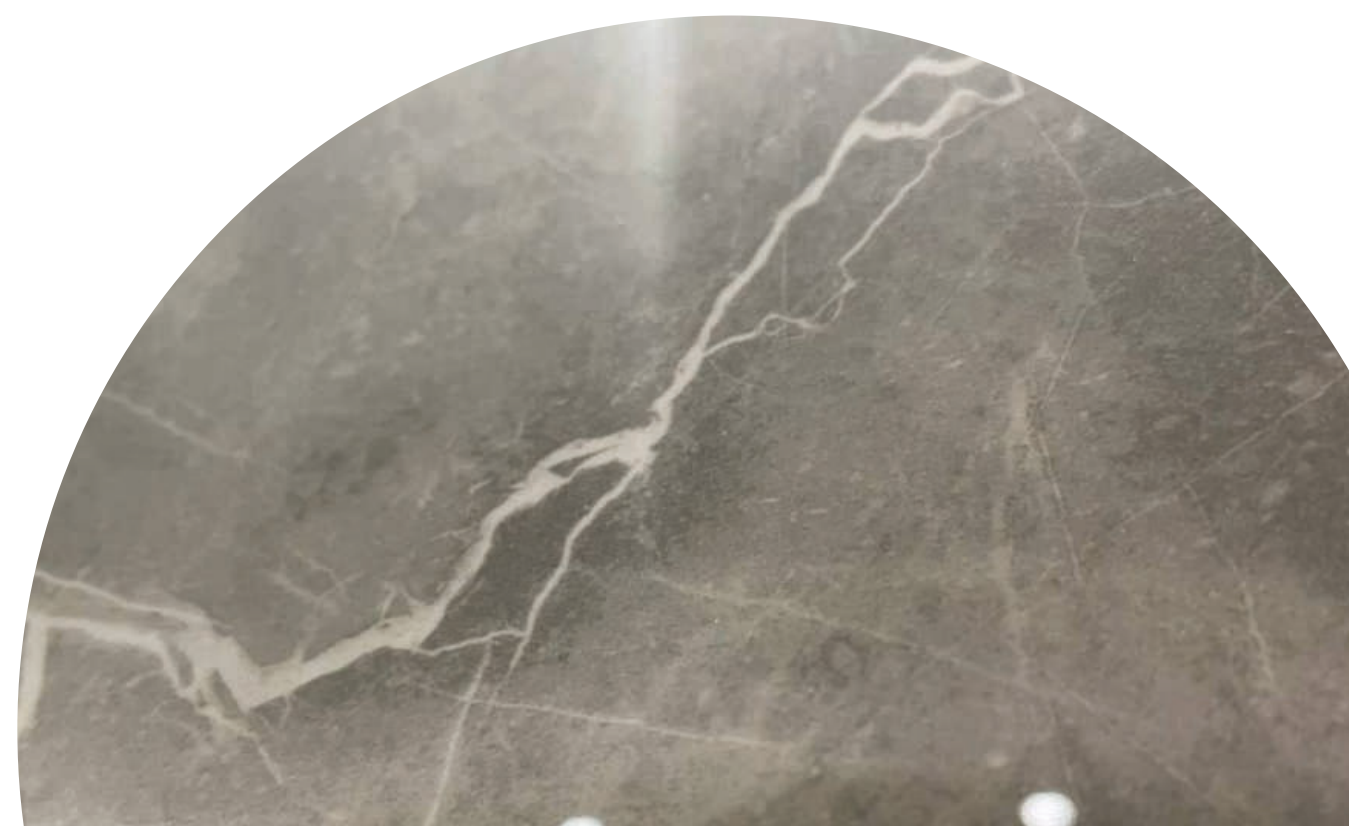

GLOBAL-TILE.RU

SOLO

GT120601301PR

Серый

Керамогранит Solo воспроизводит изысканный жемчужно-серый мрамор со множеством белых прожилок, напоминающих блики воды на мелководье. Нежный рисунок позволяет создать атмосферу спокойствия и расслабленности, что особенно актуально для отделки ванной, спальни или гостиной. Универсальная расцветка хорошо сочетается как с нейтральными, так и с контрастными оттенками, позволяя разнообразить интерьер.