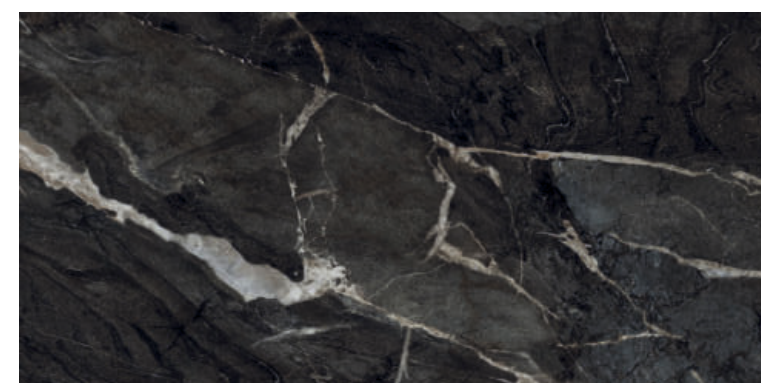

GLOBAL-TILE.RU

CAMLIN

GT1206011905SPR

Черный, **Soft Sugar**

Коллекция Camlin восхищает своей текстурой мрамора. Керамогранит представлен в двух оттенках: темно-графитовом и изумрудном. Его уникальный природный рисунок мгновенно привлекает взгляд. Многогранный и насыщенный фон, пронизанный сетью белых прожилок и золотистых вкраплений, создает ощущение роскоши и изыска. Коллекция идеально подходит для создания стильных интерьеров. Черный мрамор придает пространству элегантность и лоск, а зеленый мрамор добавляет нотки изыска и таинственности. Загадочный и притягательный, он станет главным украшением вашего интерьера.

GLOBAL-TILE.RU

OLIMPIA

GT1206011405HPR

Чёрный, Суперполировка

Чёрный мрамор, в отличие от белого, – это вулканическая горная порода, насыщенный цвет которого получается за счет содержания в породе графита. Это очень редкий и дорогой материал, поэтому керамогранит с этой текстурой стал просто находкой для дизайнеров. Коллекция Olimpia – это воплощение стиля и роскоши. Насыщенный черный фон пронизан теплыми золотыми прожилками. Поверхность плиты отполирована особым методом – "суперполировкой". Благодаря этому плита имеет более высокий показатель блеска и более глубокий насыщенный цвет. Керамогранит Olimpia смотрится элегантно и стильно в любом помещении. Благодаря своей текстуре коллекция сама является акцентной деталью, но при этом также может выступать как базовая плита, прекрасно сочетаясь с белыми мраморами и деревом.

GLOBAL-TILE.RU

SOLO

GT120601301PR

Серый

Керамогранит Solo воспроизводит изысканный жемчужно-серый мрамор со множеством белых прожилок, напоминающих блики воды на мелководье. Нежный рисунок позволяет создать атмосферу спокойствия и расслабленности, что особенно актуально для отделки ванной, спальни или гостиной. Универсальная расцветка хорошо сочетается как с нейтральными, так и с контрастными оттенками, позволяя разнообразить интерьер.