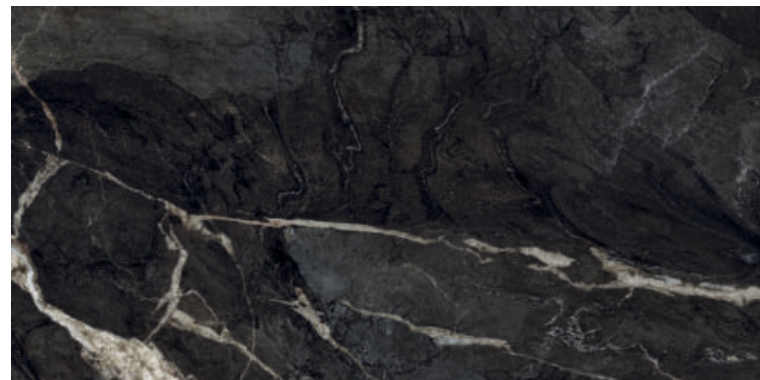

GLOBAL-TILE.RU

CAMLIN

GT1206011905SPR

Черный, **Soft Sugar**

Коллекция Camlin восхищает своей текстурой мрамора. Керамогранит представлен в двух оттенках: темно-графитовом и изумрудном. Его уникальный природный рисунок мгновенно привлекает взгляд. Многогранный и насыщенный фон, пронизанный сетью белых прожилок и золотистых вкраплений, создает ощущение роскоши и изыска. Коллекция идеально подходит для создания стильных интерьеров. Черный мрамор придает пространству элегантность и лоск, а зеленый мрамор добавляет нотки изыска и таинственности. Загадочный и притягательный, он станет главным украшением вашего интерьера.

GLOBAL-TILE.RU

OLIMPIA

GT1206011405HPR

Чёрный, Суперполировка

Чёрный мрамор, в отличие от белого, – это вулканическая горная порода, насыщенный цвет которого получается за счет содержания в породе графита. Это очень редкий и дорогой материал, поэтому керамогранит с этой текстурой стал просто находкой для дизайнеров. Коллекция Olimpia – это воплощение стиля и роскоши. Насыщенный черный фон пронизан теплыми золотыми прожилками. Поверхность плиты отполирована особым методом – "суперполировкой". Благодаря этому плита имеет более высокий показатель блеска и более глубокий насыщенный цвет. Керамогранит Olimpia смотрится элегантно и стильно в любом помещении. Благодаря своей текстуре коллекция сама является акцентной деталью, но при этом также может выступать как базовая плита, прекрасно сочетаясь с белыми мраморами и деревом.

GLOBAL-TILE.RU

SOLO

GT120601301PR

Серый

Керамогранит Solo воспроизводит изысканный жемчужно-серый мрамор со множеством белых прожилок, напоминающих блики воды на мелководье. Нежный рисунок позволяет создать атмосферу спокойствия и расслабленности, что особенно актуально для отделки ванной, спальни или гостиной. Универсальная расцветка хорошо сочетается как с нейтральными, так и с контрастными оттенками, позволяя разнообразить интерьер.