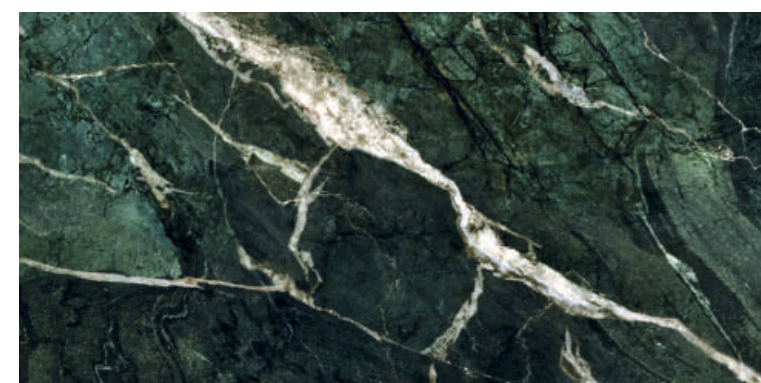

GLOBAL-TILE.RU

CAMLIN

GT1206011917HPR

Зеленый, Суперполировка

Коллекция Camlin восхищает своей текстурой мрамора. Керамогранит представлен в двух оттенках: темно-графитовом и изумрудном. Его уникальный природный рисунок мгновенно привлекает взгляд. Многогранный и насыщенный фон, пронизанный сетью белых прожилок и золотистых вкраплений, создает ощущение роскоши и изыска. Коллекция идеально подходит для создания стильных интерьеров. Черный мрамор придает пространству элегантность и лоск, а зеленый мрамор добавляет нотки изыска и таинственности. Загадочный и притягательный, он станет главным украшением вашего интерьера.

GLOBAL-TILE.RU

CAMLIN

GT1206011905SPR

Черный, **Soft Sugar**

Коллекция Camlin восхищает своей текстурой мрамора. Керамогранит представлен в двух оттенках: темно-графитовом и изумрудном. Его уникальный природный рисунок мгновенно привлекает взгляд. Многогранный и насыщенный фон, пронизанный сетью белых прожилок и золотистых вкраплений, создает ощущение роскоши и изыска. Коллекция идеально подходит для создания стильных интерьеров. Черный мрамор придает пространству элегантность и лоск, а зеленый мрамор добавляет нотки изыска и таинственности. Загадочный и притягательный, он станет главным украшением вашего интерьера.

GLOBAL-TILE.RU

SOLO

GT120601301PR

Серый

Керамогранит Solo воспроизводит изысканный жемчужно-серый мрамор со множеством белых прожилок, напоминающих блики воды на мелководье. Нежный рисунок позволяет создать атмосферу спокойствия и расслабленности, что особенно актуально для отделки ванной, спальни или гостиной. Универсальная расцветка хорошо сочетается как с нейтральными, так и с контрастными оттенками, позволяя разнообразить интерьер.