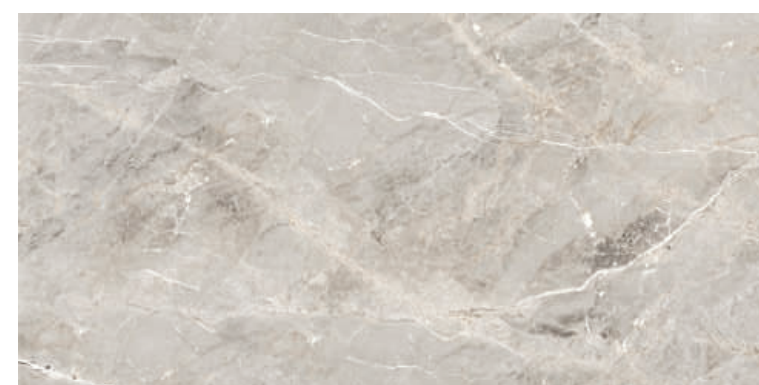

GLOBAL-TILE.RU

TULIP

GT1206012101SPR

Серый, **Soft Sugar**

Tulip представляет собой изысканную коллекцию керамогранита в оттенках серого и темно-серого, с полированной поверхностью и богатыми белыми и золотистыми прожилками. Эти нюансы придают плиткам выразительность и роскошный вид, подчеркивая их неповторимый характер. Текстура полированной поверхности создает глубокий рисунок, делая цвета еще более насыщенными. Коллекция Tulip идеально подходит для создания стильных интерьеров в ванной комнате, спальне или гостиной, добавляя нотку роскоши и элегантности.