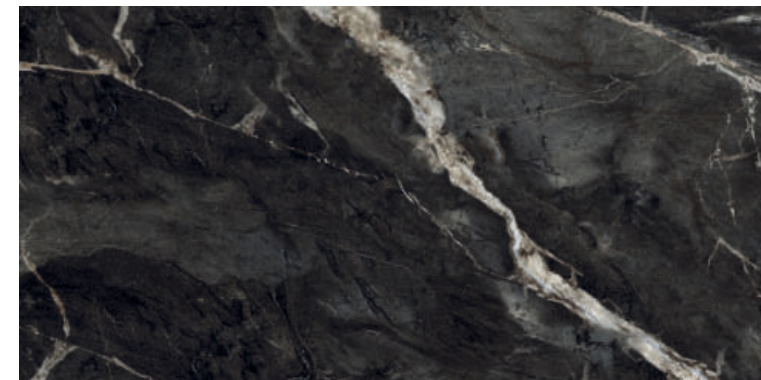

GLOBAL-TILE.RU

CAMLIN

GT1206011905SPR

Черный, **Soft Sugar**

Коллекция Camlin восхищает своей текстурой мрамора. Керамогранит представлен в двух оттенках: темно-графитовом и изумрудном. Его уникальный природный рисунок мгновенно привлекает взгляд. Многогранный и насыщенный фон, пронизанный сетью белых прожилок и золотистых вкраплений, создает ощущение роскоши и изыска. Коллекция идеально подходит для создания стильных интерьеров. Черный мрамор придает пространству элегантность и лоск, а зеленый мрамор добавляет нотки изыска и таинственности. Загадочный и притягательный, он станет главным украшением вашего интерьера.

GLOBAL-TILE.RU

OLIMPIA

GT1206011405HPR

Чёрный, Суперполировка

Чёрный мрамор, в отличие от белого, – это вулканическая горная порода, насыщенный цвет которого получается за счет содержания в породе графита. Это очень редкий и дорогой материал, поэтому керамогранит с этой текстурой стал просто находкой для дизайнеров. Коллекция Olimpia – это воплощение стиля и роскоши. Насыщенный черный фон пронизан теплыми золотыми прожилками. Поверхность плиты отполирована особым методом – "суперполировкой". Благодаря этому плита имеет более высокий показатель блеска и более глубокий насыщенный цвет. Керамогранит Olimpia смотрится элегантно и стильно в любом помещении. Благодаря своей текстуре коллекция сама является акцентной деталью, но при этом также может выступать как базовая плита, прекрасно сочетаясь с белыми мраморами и деревом.

GLOBAL-TILE.RU

SOLO

GT120601301PR

Серый

Керамогранит Solo воспроизводит изысканный жемчужно-серый мрамор со множеством белых прожилок, напоминающих блики воды на мелководье. Нежный рисунок позволяет создать атмосферу спокойствия и расслабленности, что особенно актуально для отделки ванной, спальни или гостиной. Универсальная расцветка хорошо сочетается как с нейтральными, так и с контрастными оттенками, позволяя разнообразить интерьер.