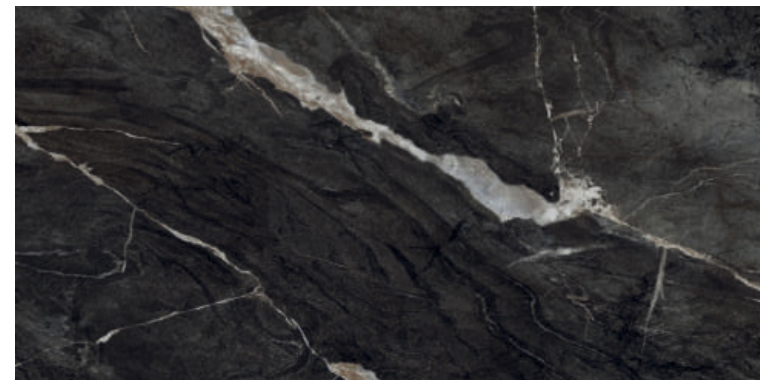

GLOBAL-TILE.RU

CAMLIN

GT1206011905SPR

Черный, **Soft Sugar**

Коллекция Camlin восхищает своей текстурой мрамора. Керамогранит представлен в двух оттенках: темно-графитовом и изумрудном. Его уникальный природный рисунок мгновенно привлекает взгляд. Многогранный и насыщенный фон, пронизанный сетью белых прожилок и золотистых вкраплений, создает ощущение роскоши и изыска. Коллекция идеально подходит для создания стильных интерьеров. Черный мрамор придает пространству элегантность и лоск, а зеленый мрамор добавляет нотки изыска и таинственности. Загадочный и притягательный, он станет главным украшением вашего интерьера.

GLOBAL-TILE.RU

OLIMPIA

GT1206011405HPR

Чёрный, Суперполировка

Чёрный мрамор, в отличие от белого, – это вулканическая горная порода, насыщенный цвет которого получается за счет содержания в породе графита. Это очень редкий и дорогой материал, поэтому керамогранит с этой текстурой стал просто находкой для дизайнеров. Коллекция Olimpia – это воплощение стиля и роскоши. Насыщенный черный фон пронизан теплыми золотыми прожилками. Поверхность плиты отполирована особым методом – "суперполировкой". Благодаря этому плита имеет более высокий показатель блеска и более глубокий насыщенный цвет. Керамогранит Olimpia смотрится элегантно и стильно в любом помещении. Благодаря своей текстуре коллекция сама является акцентной деталью, но при этом также может выступать как базовая плита, прекрасно сочетаясь с белыми мраморами и деревом.