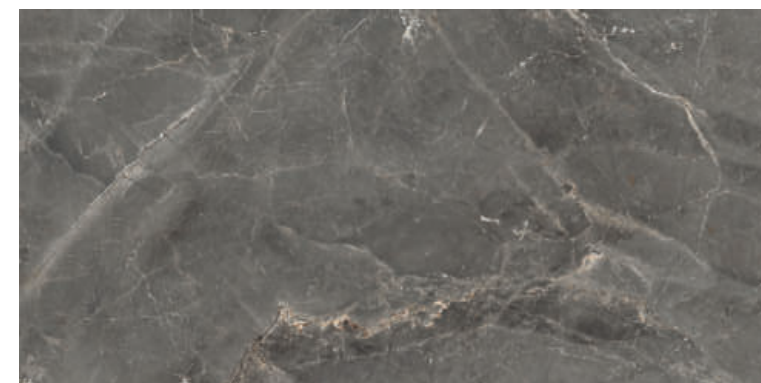

TULIP

GT1206012109SPR

Тёмно-серый, **Soft Sugar**