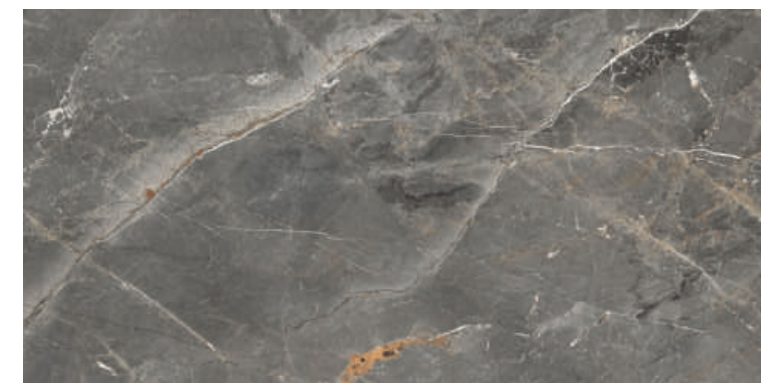

TULIP

GT1206012109SPR

Тёмно-серый, **Soft Sugar**