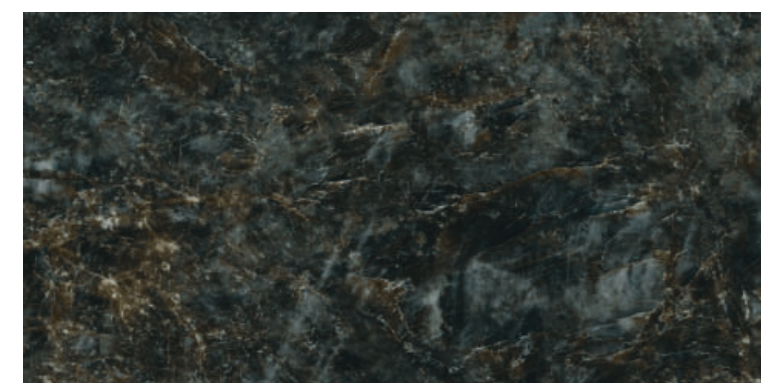

GLOBAL-TILE.RU

OLIMPIA

GT1206011405HPR

Чёрный, Суперполировка

Чёрный мрамор, в отличие от белого, – это вулканическая горная порода, насыщенный цвет которого получается за счет содержания в породе графита. Это очень редкий и дорогой материал, поэтому керамогранит с этой текстурой стал просто находкой для дизайнеров. Коллекция Olimpia – это воплощение стиля и роскоши. Насыщенный черный фон пронизан теплыми золотыми прожилками. Поверхность плиты отполирована особым методом – "суперполировкой". Благодаря этому плита имеет более высокий показатель блеска и более глубокий насыщенный цвет. Керамогранит Olimpia смотрится элегантно и стильно в любом помещении. Благодаря своей текстуре коллекция сама является акцентной деталью, но при этом также может выступать как базовая плита, прекрасно сочетаясь с белыми мраморами и деревом.

GLOBAL-TILE.RU

ERGON AQUA

GT1206011212HPR

Синий, Суперполировка

Темно-синий мрамор - это эффектный и роскошный материал, который придаст интерьеру элегантность и лоск. В уникальном глубоком оттенке Ergon Aqua можно увидеть волнующиеся морские волны, разбивающиеся о каменные скалы. Этот изысканный мрамор идеально подходит для использования в дизайне интерьера, создавая атмосферу спокойствия и роскоши в любом помещении. Керамогранит Ergon Aqua поражает неповторимым рисунком, характерным для натурального мрамора, с его богатой палитрой оттенков, трещинами и сетью золотистых прожилок. Поверхность отполирована особым методом - "суперполировкой", благодаря этому плита имеет более высокий показатель блеска и еще более глубокий насыщенный цвет. Этот материал привнесет в ваш интерьер особый шарм и элегантность, наполняя его утонченным и величественным обликом.