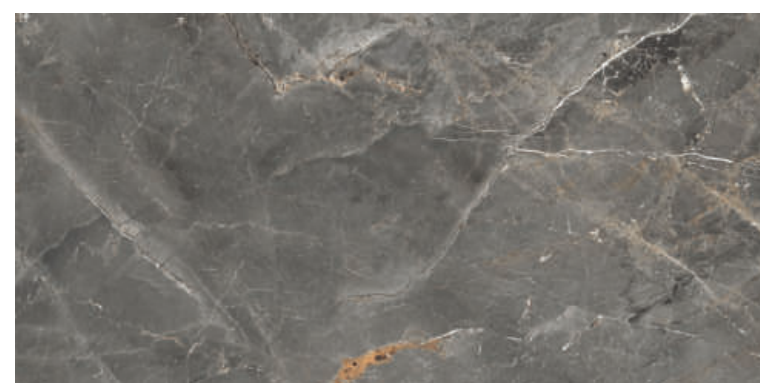

TULIP

GT1206012109SPR

Тёмно-серый, **Soft Sugar**