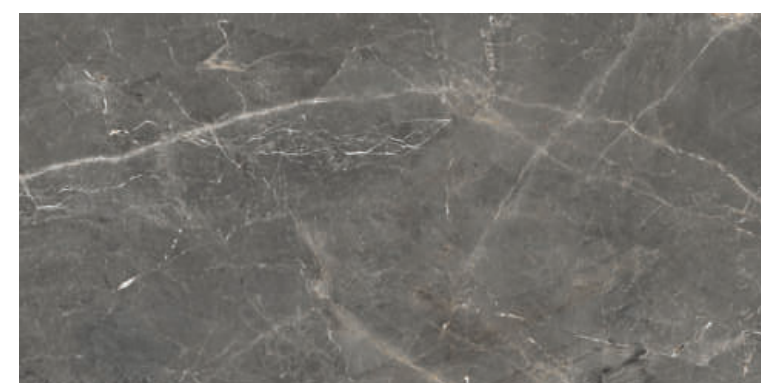

TULIP

GT1206012109SPR

Тёмно-серый, **Soft Sugar**