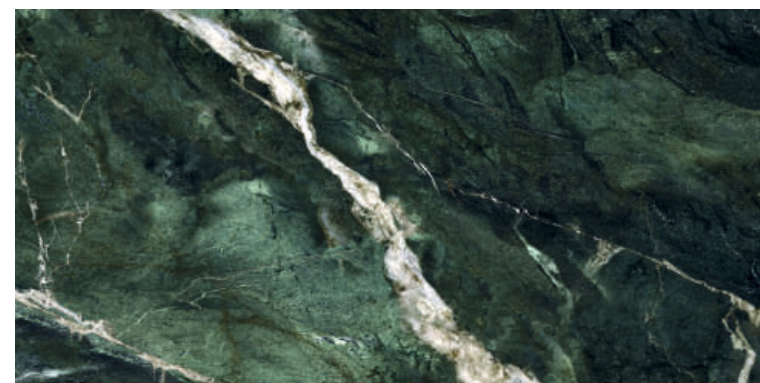

GLOBAL-TILE.RU

CAMLIN

GT1206011917HPR

Зеленый, Суперполировка

Коллекция Camlin восхищает своей текстурой мрамора. Керамогранит представлен в двух оттенках: темно-графитовом и изумрудном. Его уникальный природный рисунок мгновенно привлекает взгляд. Многогранный и насыщенный фон, пронизанный сетью белых прожилок и золотистых вкраплений, создает ощущение роскоши и изыска. Коллекция идеально подходит для создания стильных интерьеров. Черный мрамор придает пространству элегантность и лоск, а зеленый мрамор добавляет нотки изыска и таинственности. Загадочный и притягательный, он станет главным украшением вашего интерьера.

GLOBAL-TILE.RU

CAMLIN

GT1206011905SPR

Черный, **Soft Sugar**

Коллекция Camlin восхищает своей текстурой мрамора. Керамогранит представлен в двух оттенках: темно-графитовом и изумрудном. Его уникальный природный рисунок мгновенно привлекает взгляд. Многогранный и насыщенный фон, пронизанный сетью белых прожилок и золотистых вкраплений, создает ощущение роскоши и изыска. Коллекция идеально подходит для создания стильных интерьеров. Черный мрамор придает пространству элегантность и лоск, а зеленый мрамор добавляет нотки изыска и таинственности. Загадочный и притягательный, он станет главным украшением вашего интерьера.

GLOBAL-TILE.RU

SOLO

GT120601301PR

Серый

Керамогранит Solo воспроизводит изысканный жемчужно-серый мрамор со множеством белых прожилок, напоминающих блики воды на мелководье. Нежный рисунок позволяет создать атмосферу спокойствия и расслабленности, что особенно актуально для отделки ванной, спальни или гостиной. Универсальная расцветка хорошо сочетается как с нейтральными, так и с контрастными оттенками, позволяя разнообразить интерьер.