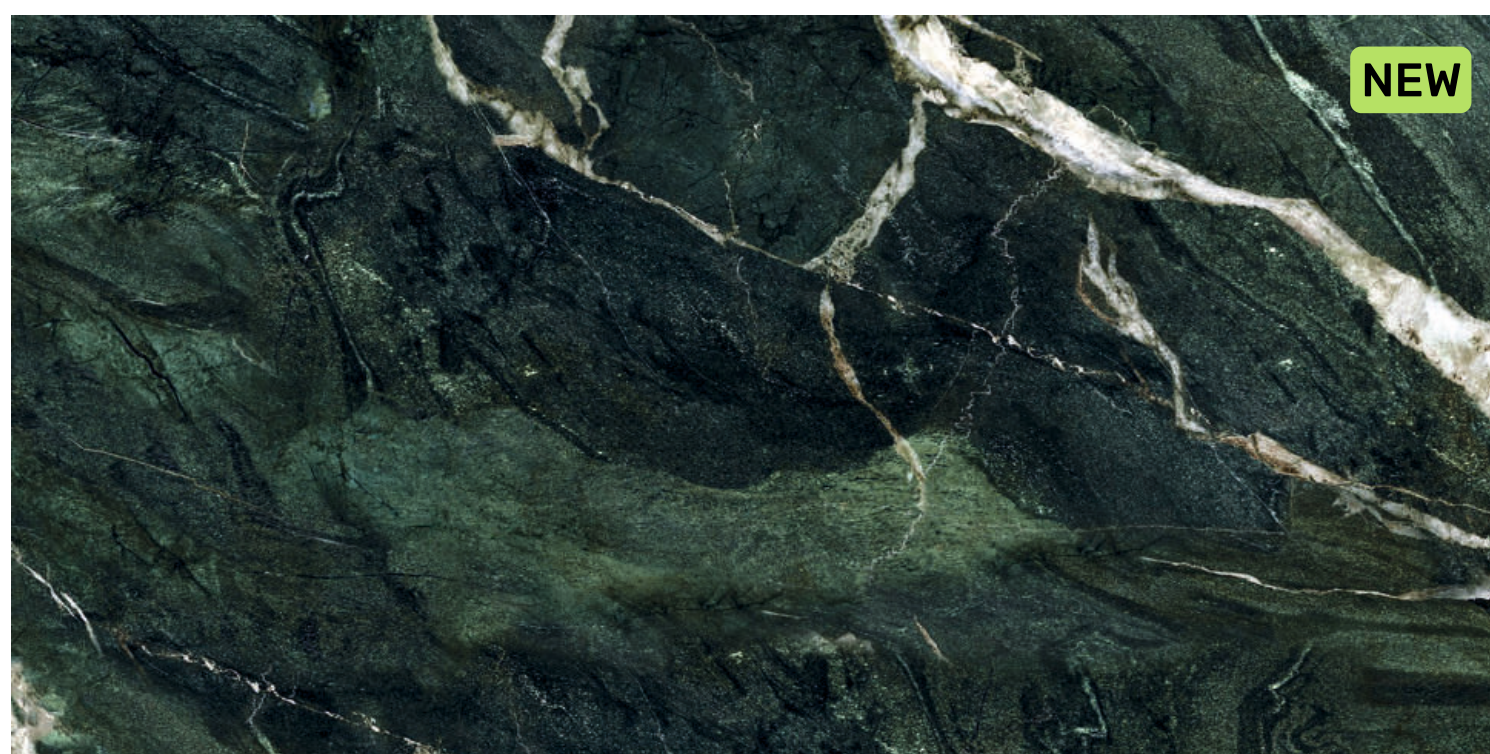

CAMLIN

GT1206011917HPR

Зеленый, Суперполировка

ОКНА: 8 РЕІ: 4 ПОЛИРОВАННЫЙ 60x120

Материал: керамогранит

Толщина: 8,5 мм.

Ректификат

Длина и ширина в см	Количество штук в коробке	Количество м² в коробке	Количество коробок на паллете	Количество м² на паллете	Средний вес коробки в кг
60x120	2	1,44	32	46,08	29

GLOBAL-TILE.RU