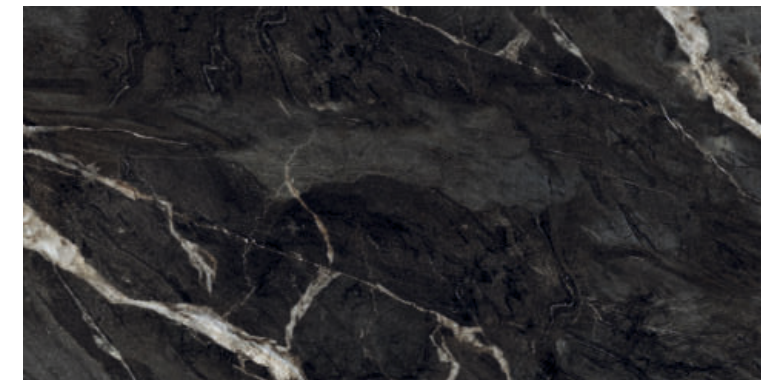

GLOBAL-TILE.RU

CAMLIN

GT1206011905SPR

Черный, **Soft Sugar**

Коллекция Camlin восхищает своей текстурой мрамора. Керамогранит представлен в двух оттенках: темно-графитовом и изумрудном. Его уникальный природный рисунок мгновенно привлекает взгляд. Многогранный и насыщенный фон, пронизанный сетью белых прожилок и золотистых вкраплений, создает ощущение роскоши и изыска. Коллекция идеально подходит для создания стильных интерьеров. Черный мрамор придает пространству элегантность и лоск, а зеленый мрамор добавляет нотки изыска и таинственности. Загадочный и притягательный, он станет главным украшением вашего интерьера.

GLOBAL-TILE.RU

OLIMPIA

GT1206011405HPR

Чёрный, Суперполировка

Чёрный мрамор, в отличие от белого, – это вулканическая горная порода, насыщенный цвет которого получается за счет содержания в породе графита. Это очень редкий и дорогой материал, поэтому керамогранит с этой текстурой стал просто находкой для дизайнеров. Коллекция Olimpia – это воплощение стиля и роскоши. Насыщенный черный фон пронизан теплыми золотыми прожилками. Поверхность плиты отполирована особым методом – "суперполировкой". Благодаря этому плита имеет более высокий показатель блеска и более глубокий насыщенный цвет. Керамогранит Olimpia смотрится элегантно и стильно в любом помещении. Благодаря своей текстуре коллекция сама является акцентной деталью, но при этом также может выступать как базовая плита, прекрасно сочетаясь с белыми мраморами и деревом.

GLOBAL-TILE.RU

SOLO

GT120601301PR

Серый

Керамогранит Solo воспроизводит изысканный жемчужно-серый мрамор со множеством белых прожилок, напоминающих блики воды на мелководье. Нежный рисунок позволяет создать атмосферу спокойствия и расслабленности, что особенно актуально для отделки ванной, спальни или гостиной. Универсальная расцветка хорошо сочетается как с нейтральными, так и с контрастными оттенками, позволяя разнообразить интерьер.