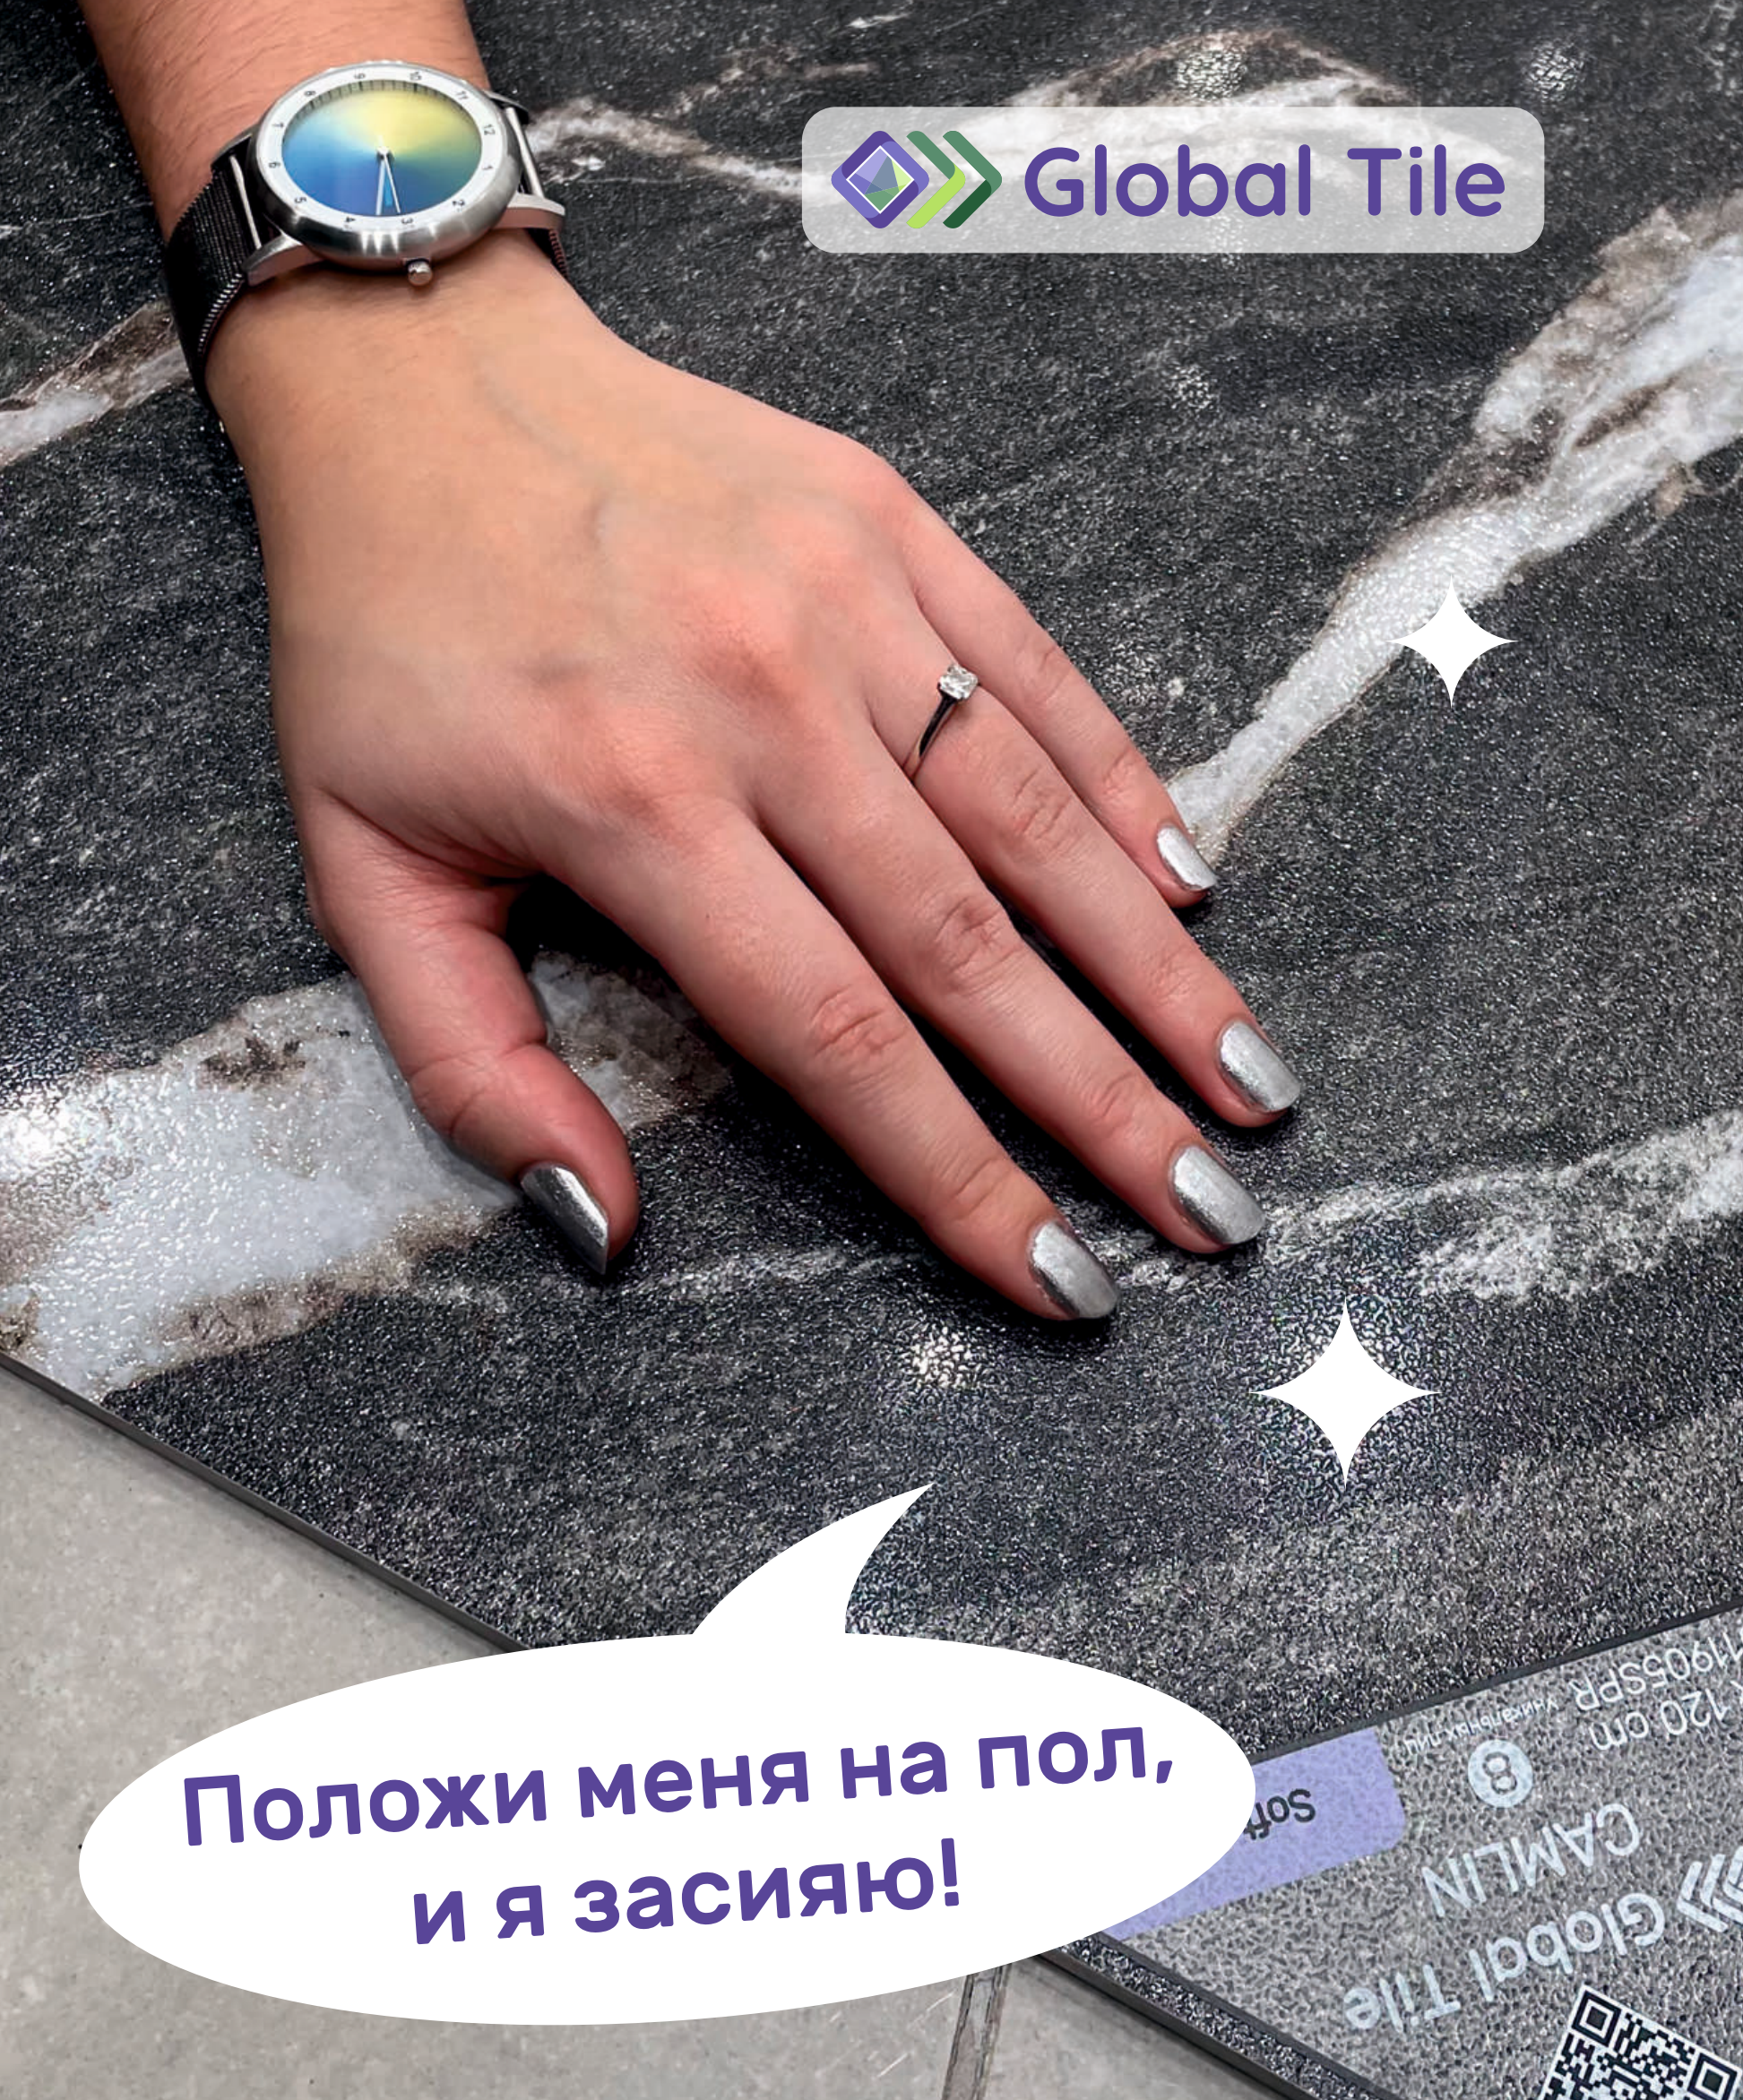

**Положи меня на пол,
и я засияю!**