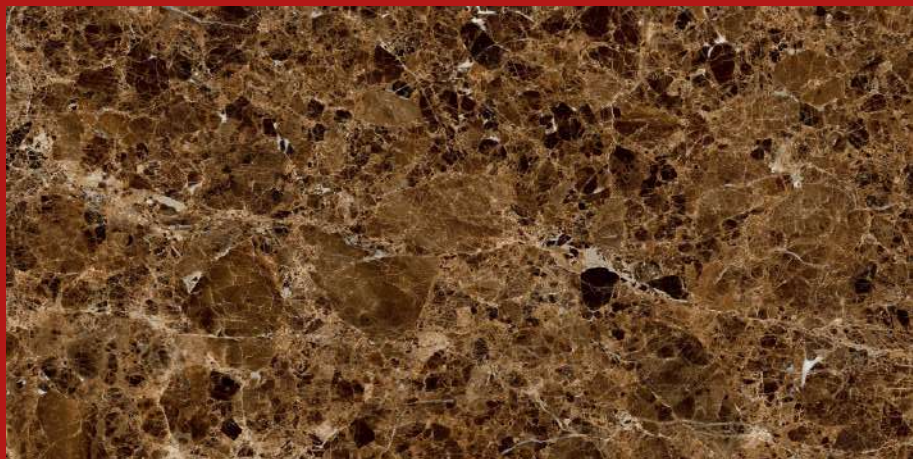

PPЦ

1590₽ ~~2 190 р/м²~~

скидки
до **-45%**
НА КЕРАМОГРАНИТ
60x60 и 60x120

 Global Tile

DARK IMPERADOR

GT120604904HPR

Коричневый

ОКНА: 5 РЕІ: 2 СУПЕРПОЛИРОВКА 60X120