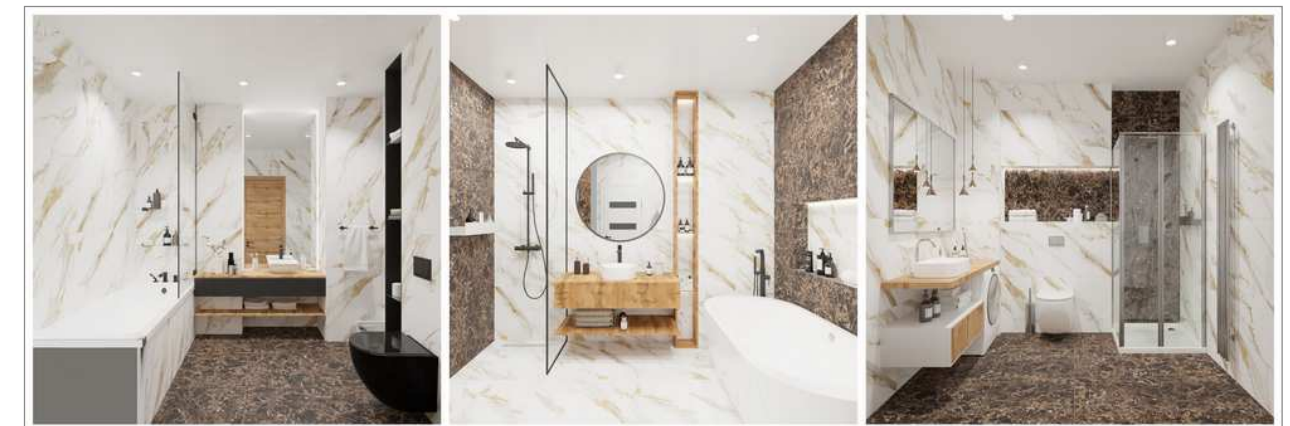

Global Tile

КЕРАМОГРАНИТ

Global Tile