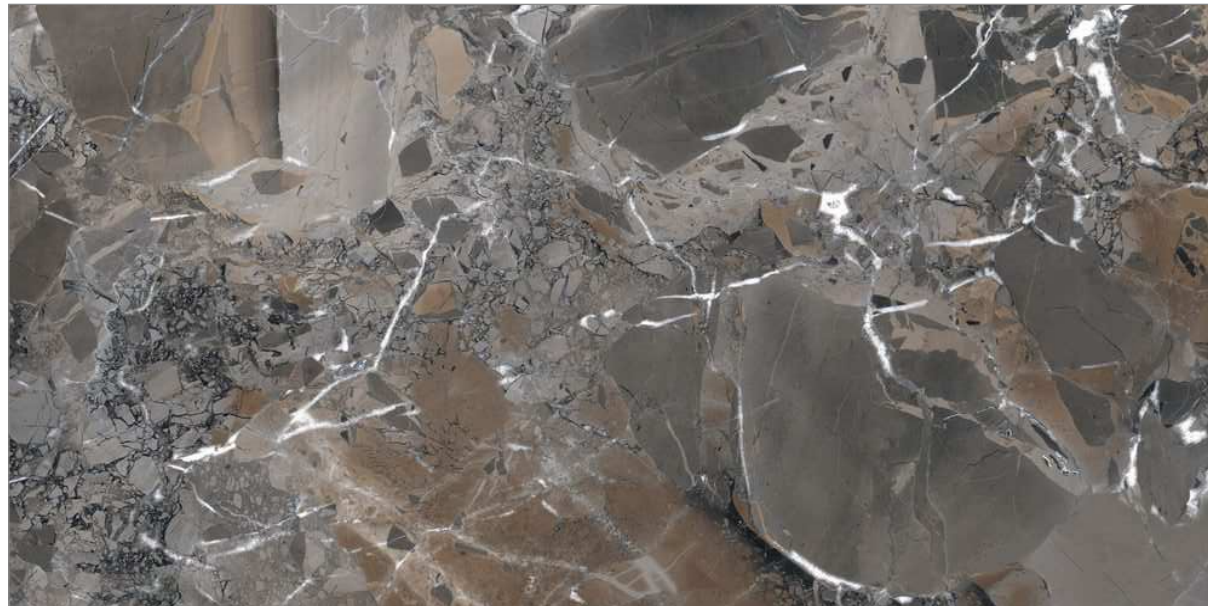

GT120605604PR
Керамогранит Bersa_GT
Кор. 60x120 полир.

TIMELINE / BERSA

 Global Tile

КЕРАМОГРАНИТ

 Global Tile

Верх

GT120604703MCR
Керамогранит Timeline_GT
Бел. 60x120 карвинг

Низ