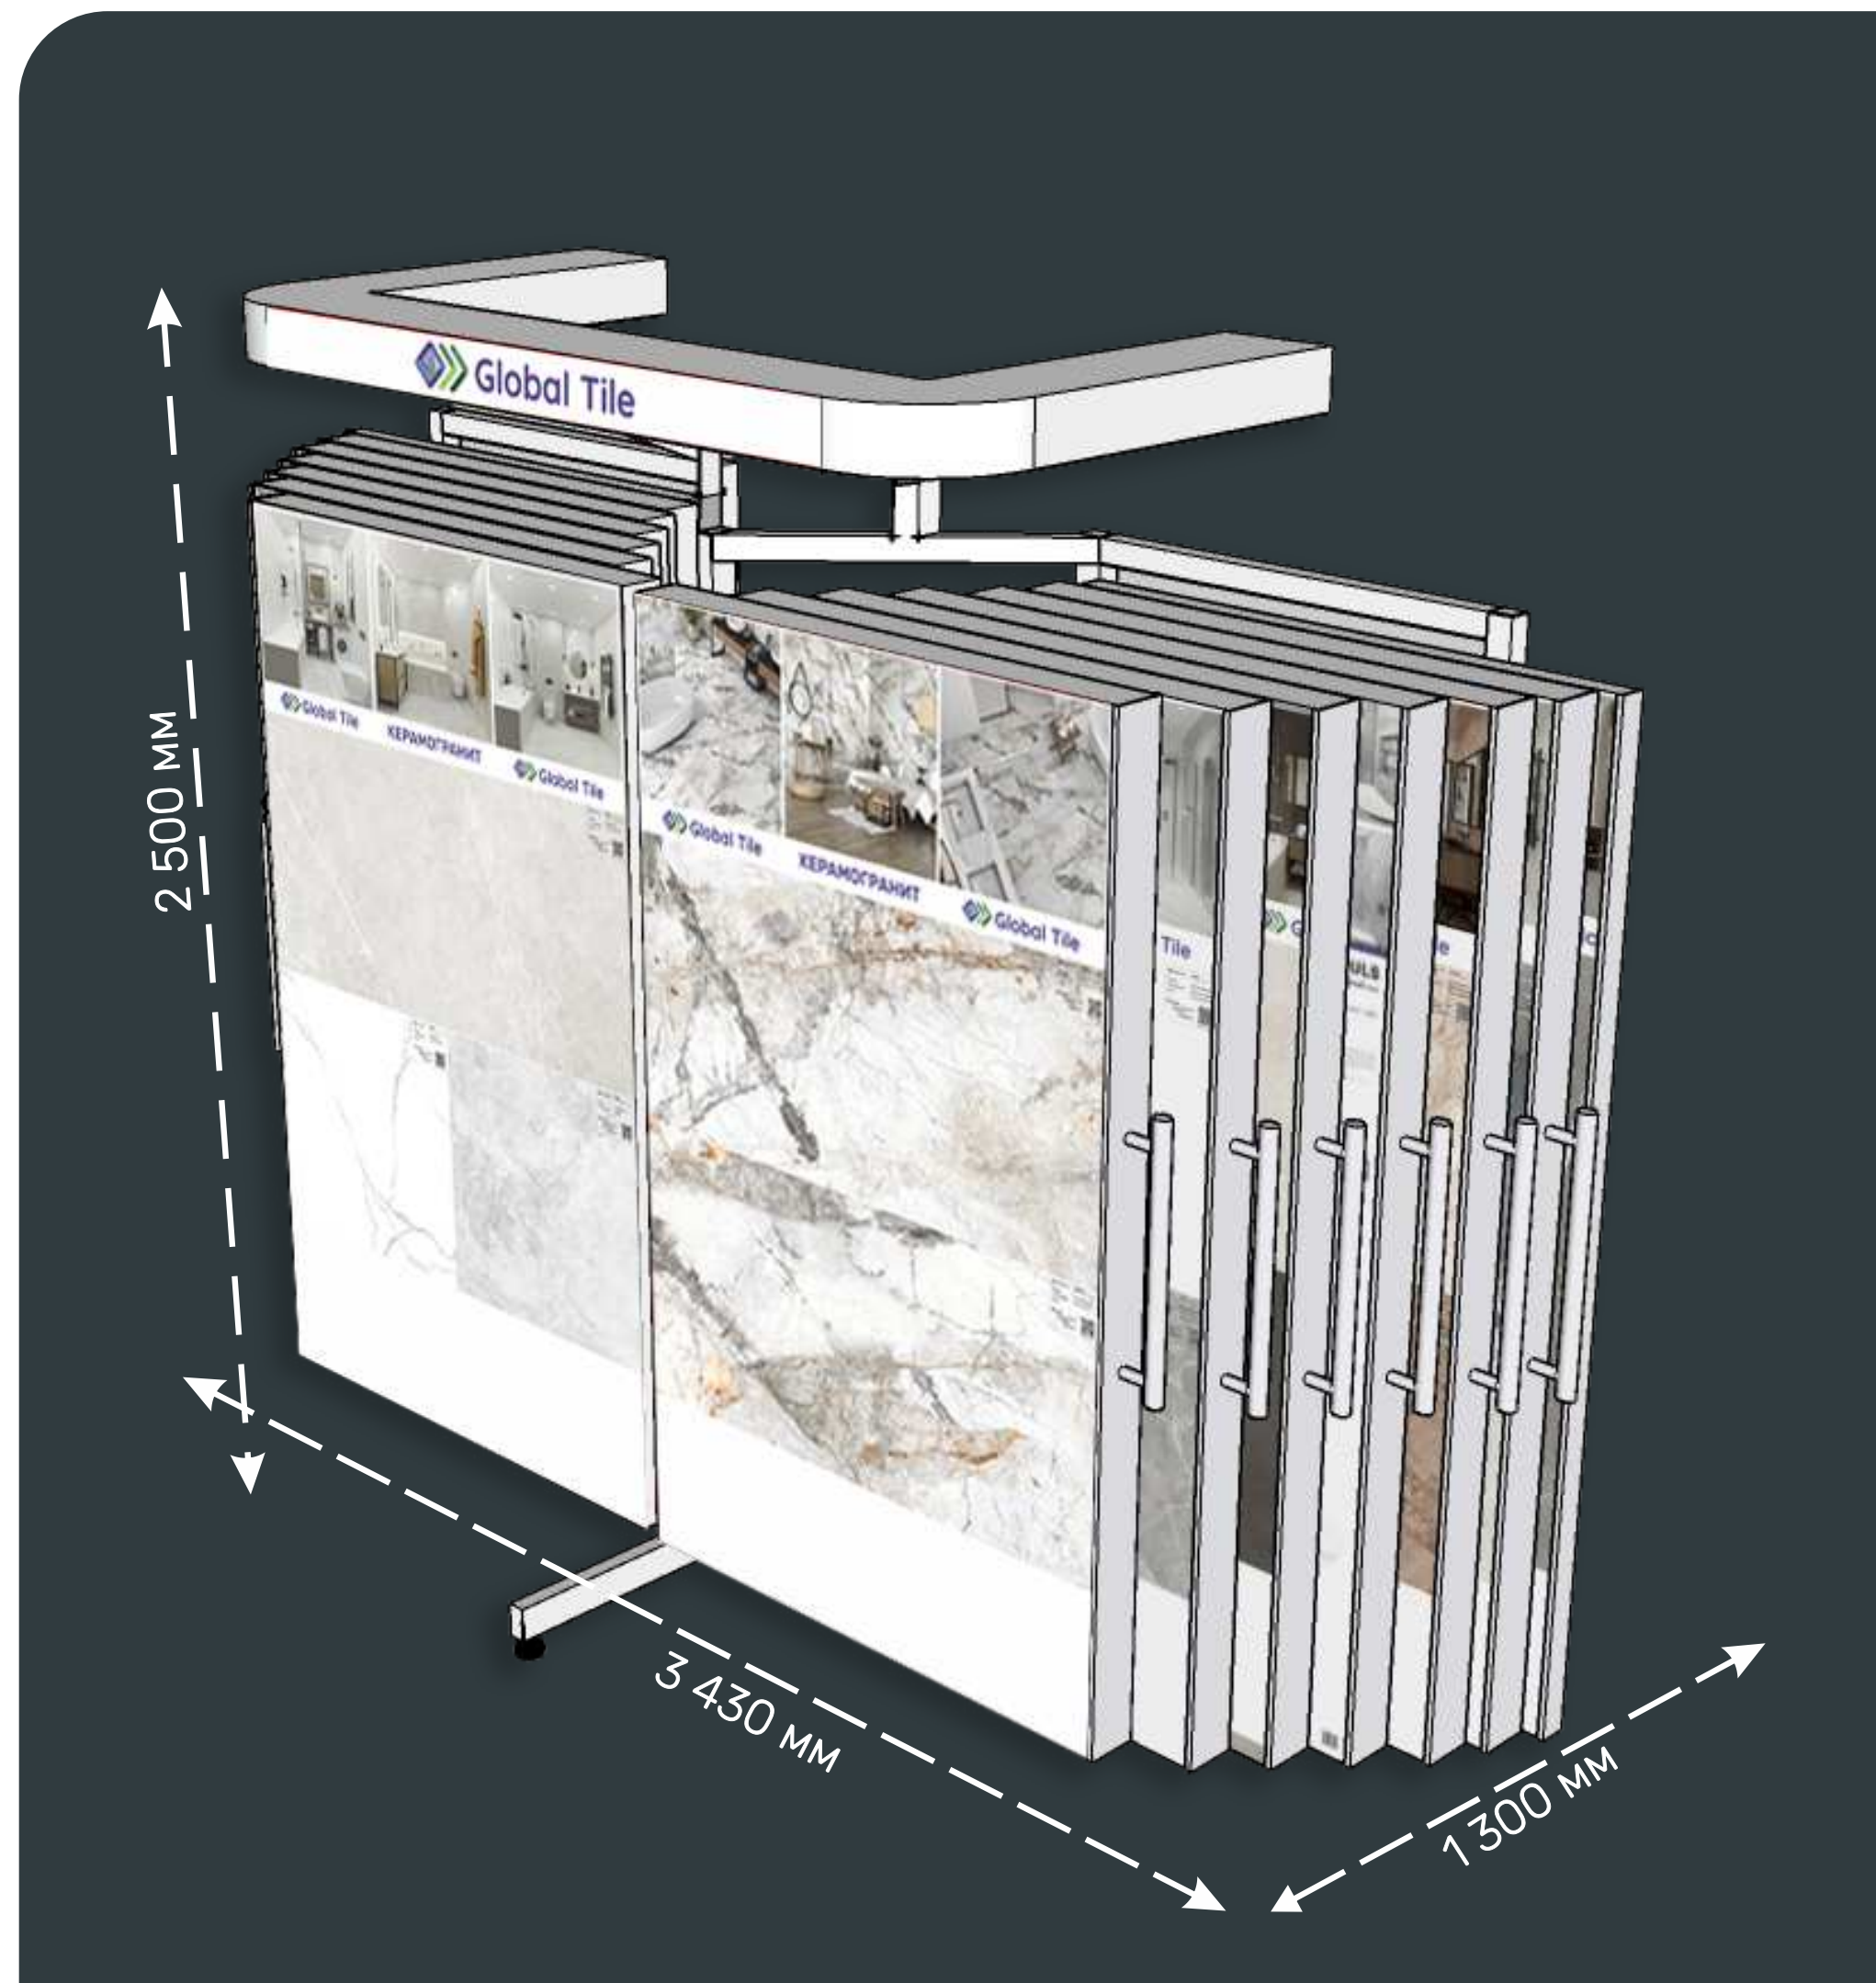

НАГЛЯДНО

Удобно рассматривать дизайны –
достаточно легких усилий
для листания стенда.