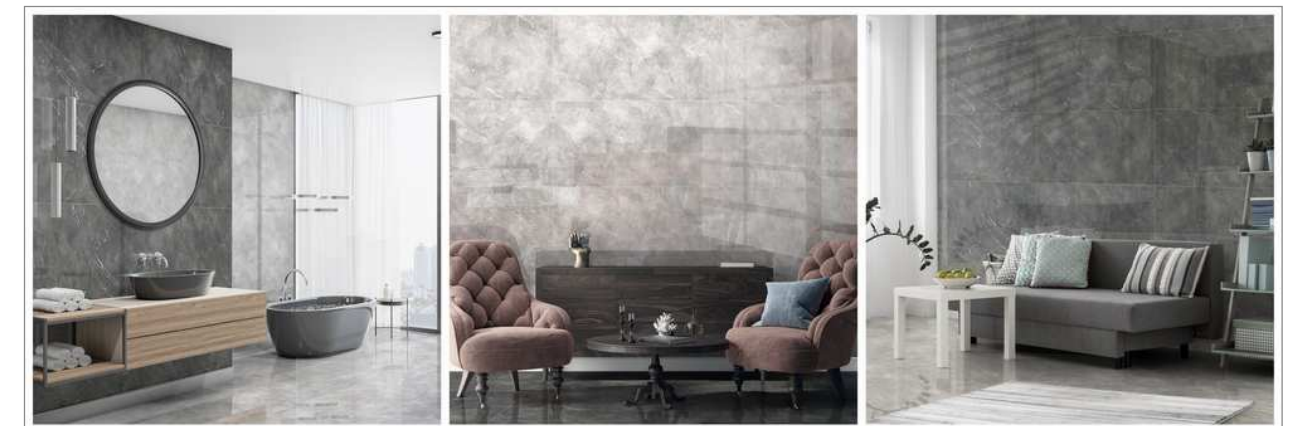

КЕРАМОГРАНИТ

 Global Tile

Верх

GT120606301PR
Керамогранит Lucciano_GT
Сер. 60x120 полир.

Низ

GT120606309PR
Керамогранит Lucciano_GT
Темно-сер. 60x120 полир.

 Global Tile

КЕРАМОГРАНИТ