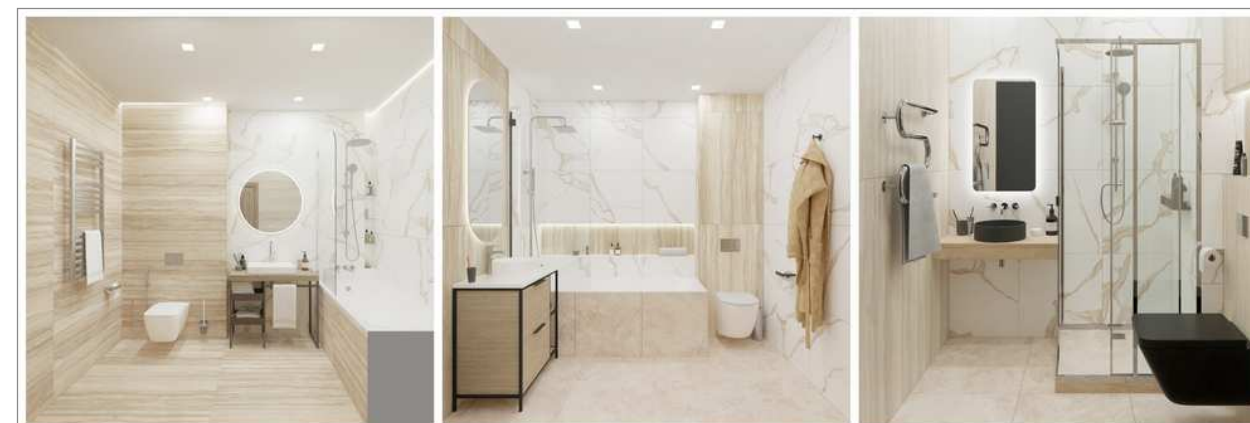

КЕРАМОГРАНИТ

 Global Tile

Верх

GT120602907MCR
Плитка грес глаз. GlobalTile Romano
Светло-беж. 60*120

Низ слева

GT60600303MR
Плитка грес глаз. GlobalTile Majestic_GT
Белый 60*60

Низ справа

GT60601102MR
Плитка грес глаз. GlobalTile Terme_GT
Бежевый 60*60