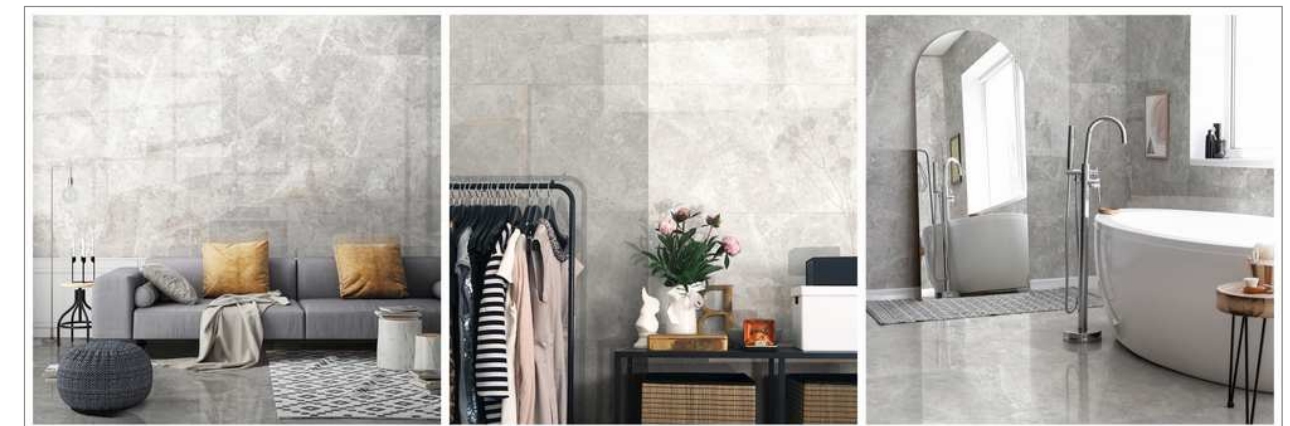

 Global Tile

Верх

GT120604606PR
Керамогранит Korinthos_GT
Светло-сер. 60x120 полир.

Низ

GT120604601PR
Керамогранит Korinthos_GT
Сер. 60x120 полир.

KORINTHOS

 Global Tile

КЕРАМОГРАНИТ