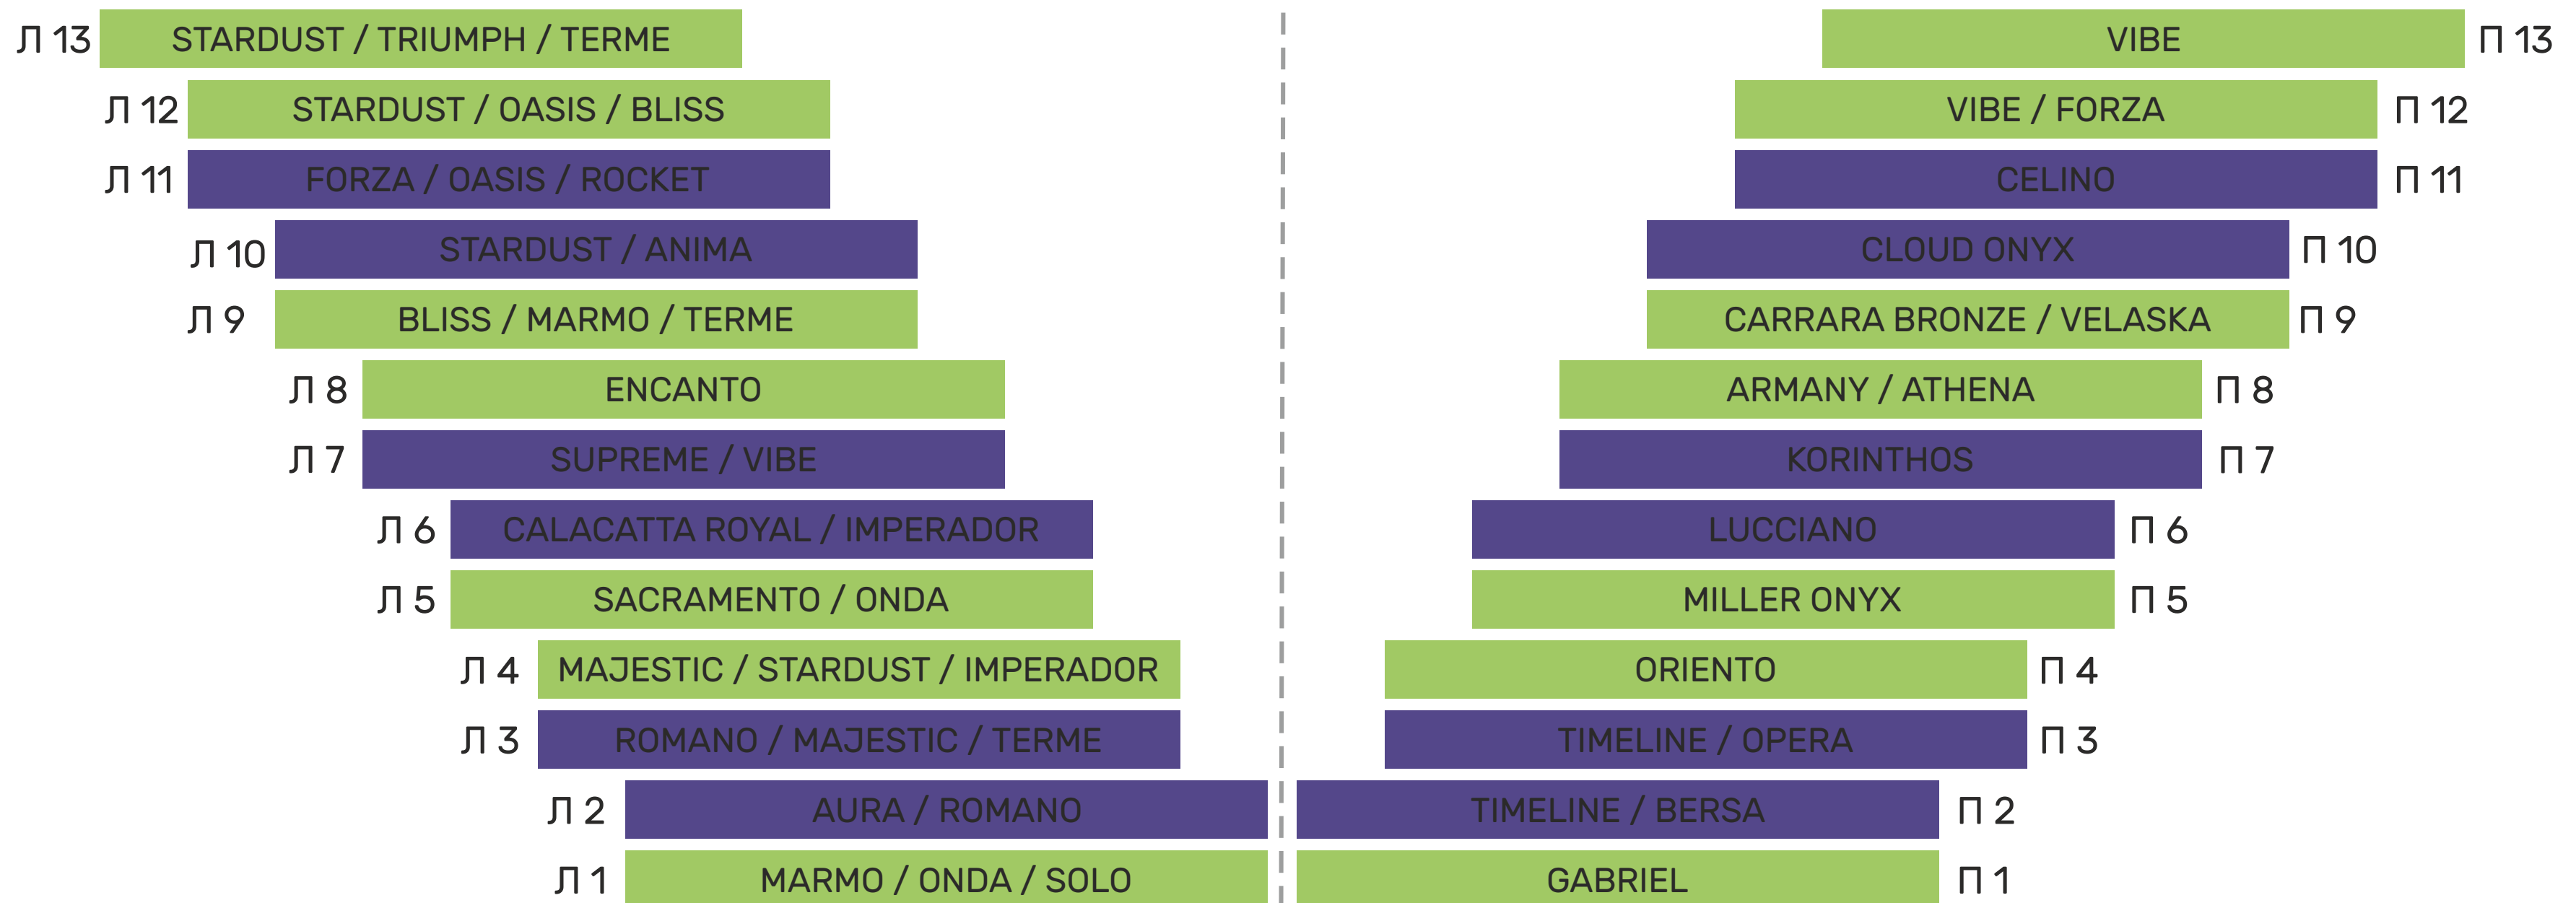

Номер панели на стенде - Л 13

Номер панели на стенде - Л 12

Номер панели на стенде - Л 11

Номер панели на стенде - Л 10

Номер панели на стенде - Л 9

Номер панели на стенде - Л 8

Номер панели на стенде - Л 7

Номер панели на стенде - Л 6

Левая часть стенда

Правая часть стенда