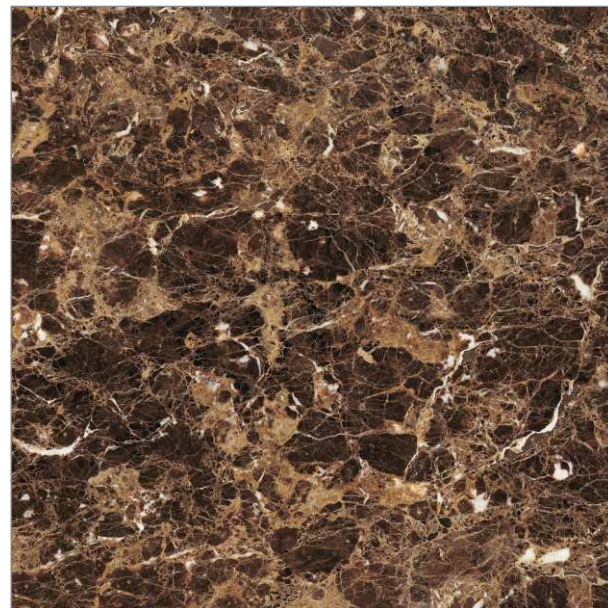

GT60600604MR
Плитка грес глаз. Imperador_GT
Коричневый 60*60