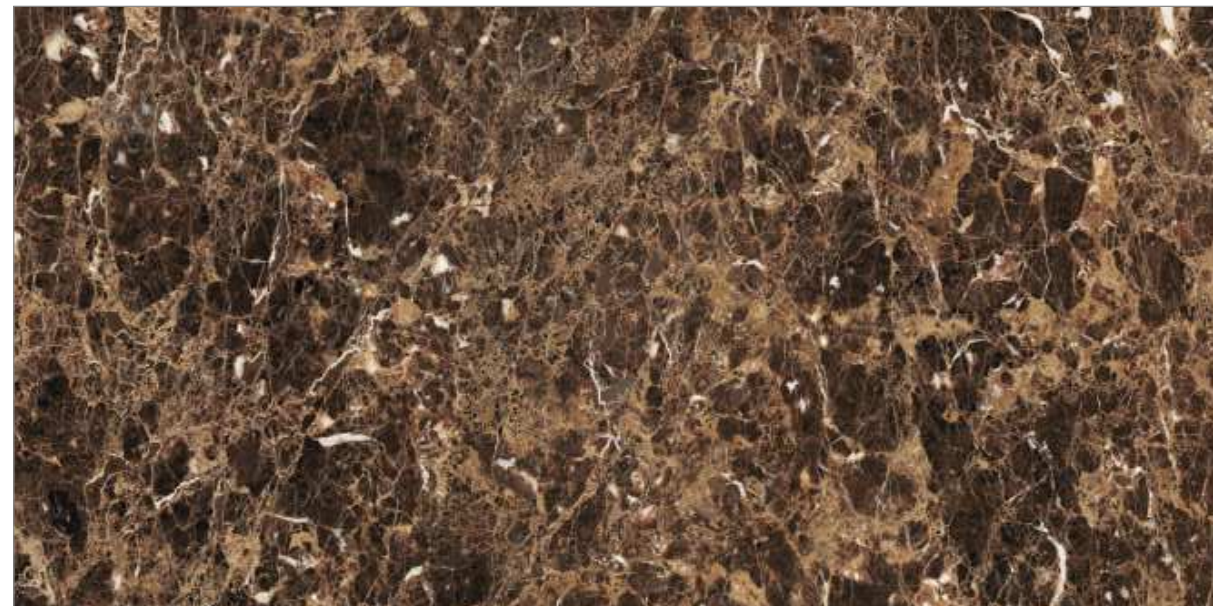

GT120600604MR
Плитка грес глаз. GlobalTile Imperador_GT
Коричневый 60*120