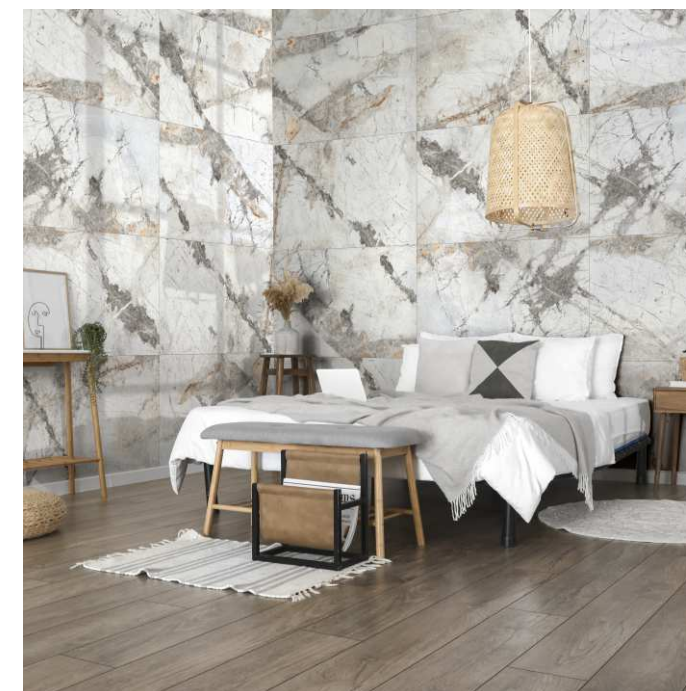

КЕРАМОГРАНИТ

СТЕНД ВОГ 1

60X120 CM, 60X60 CM

СВЕТ

Направленный свет позволяет максимально качественно осветить всю поверхность керамогранита.

БОЛЬШОЙ ВЫБОР

Наглядная демонстрация сочетания разных текстур или дизайнов.