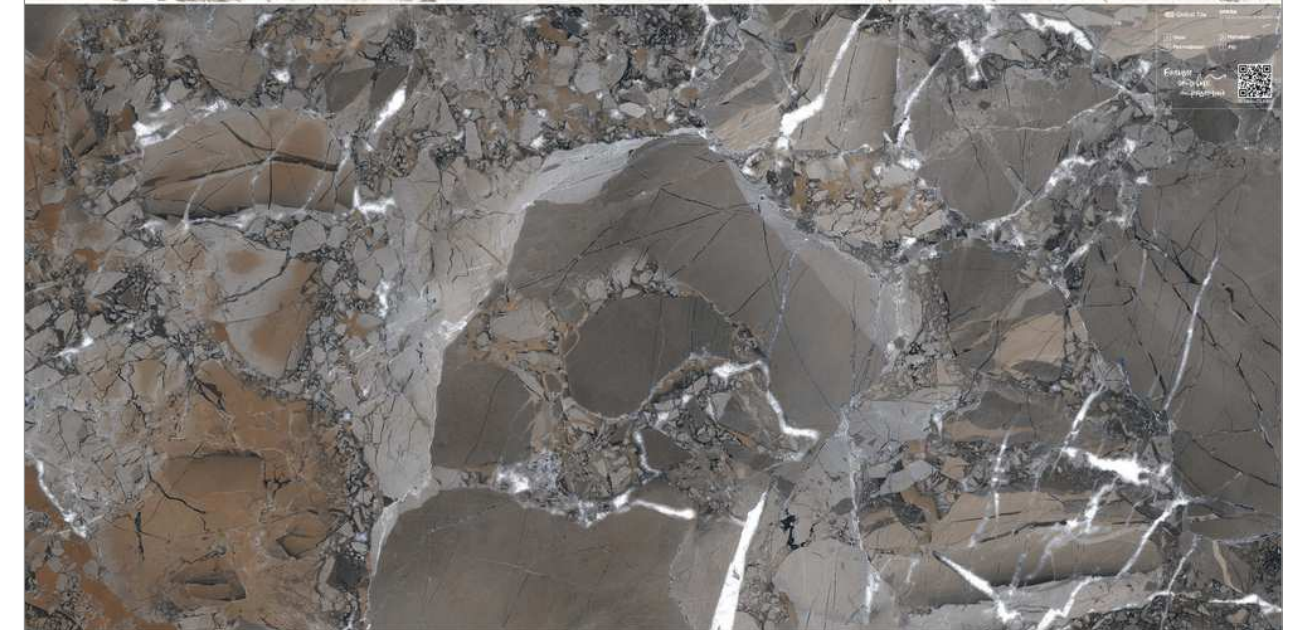

Global Tile

КЕРАМОГРАНИТ

Global Tile