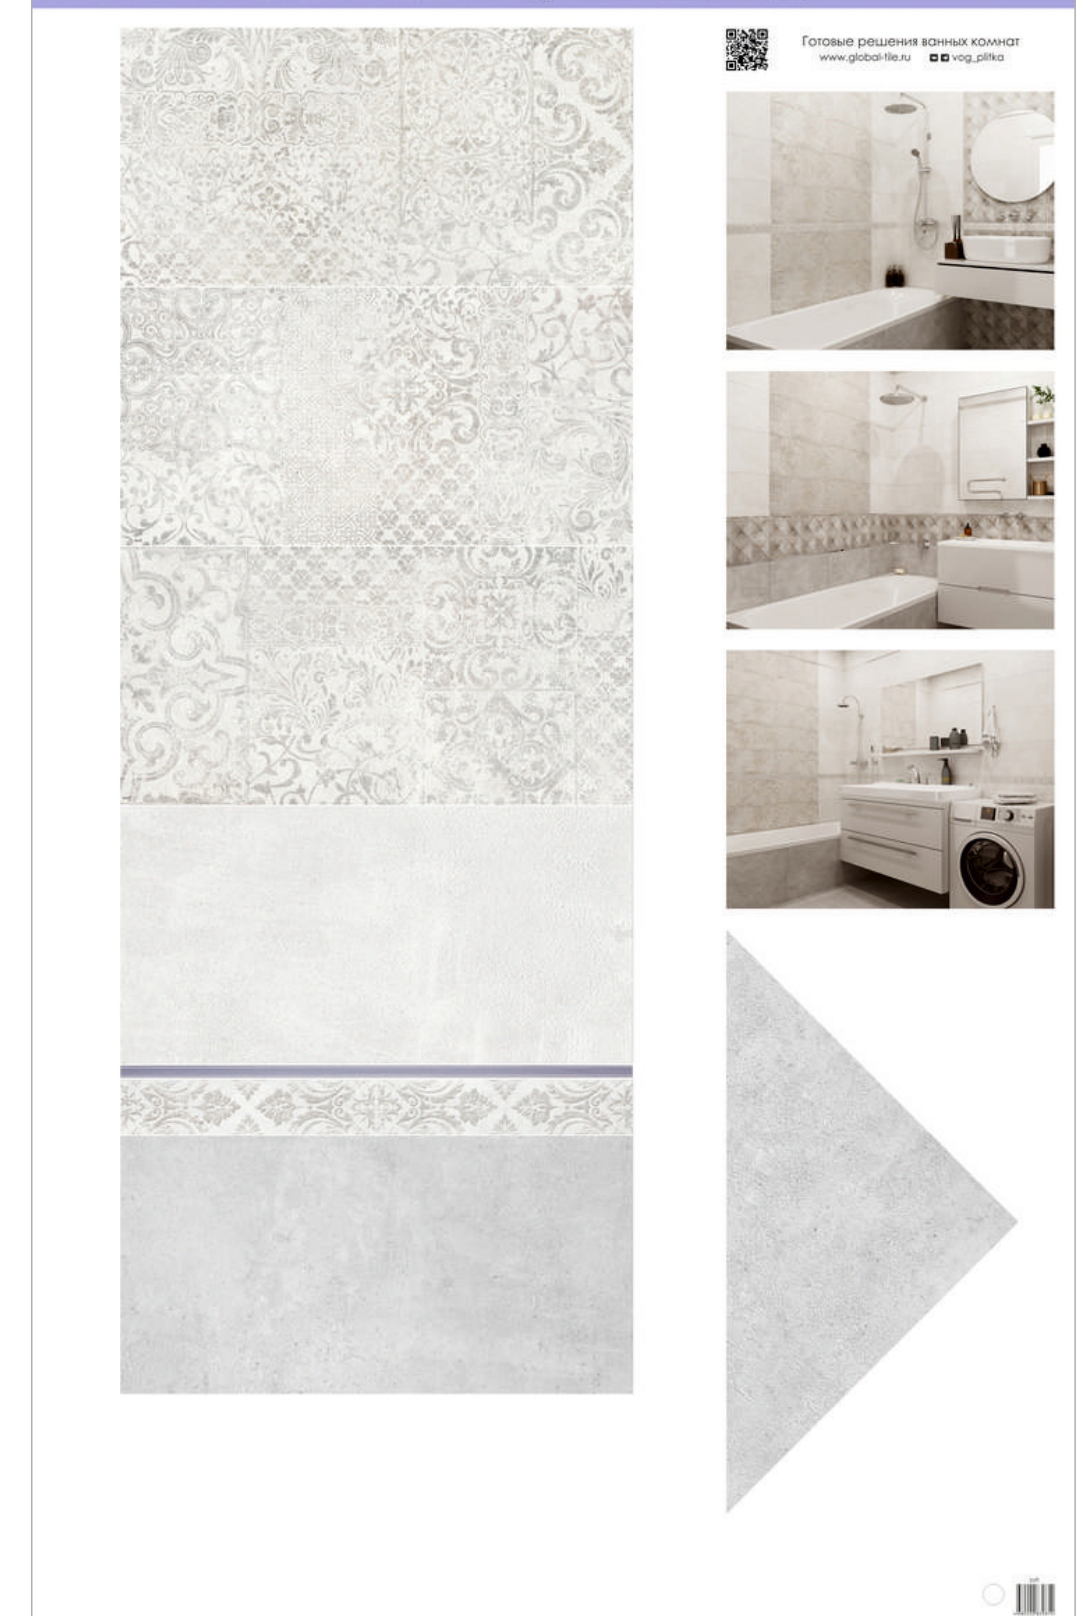

В точности переданная, естественная бетонная текстура коллекции Loft обращает на себя взгляд своей привлекательной сдержанностью. Плавный переход цветов и оттенков создает гармонию цветовых сочетаний и максимально отражает концепцию стиля лофт в ванной комнате.

М²

М²

ШТ.

М²

ШТ.

ШТ.

ШТ.

25x50 см

40x40 см

Поверхность коллекции: матовая
Структура поверхности: гладкая
Тип рисунка: геометрия
Стиль коллекции: лофт
Преимущества: три артикула декоративной плитки