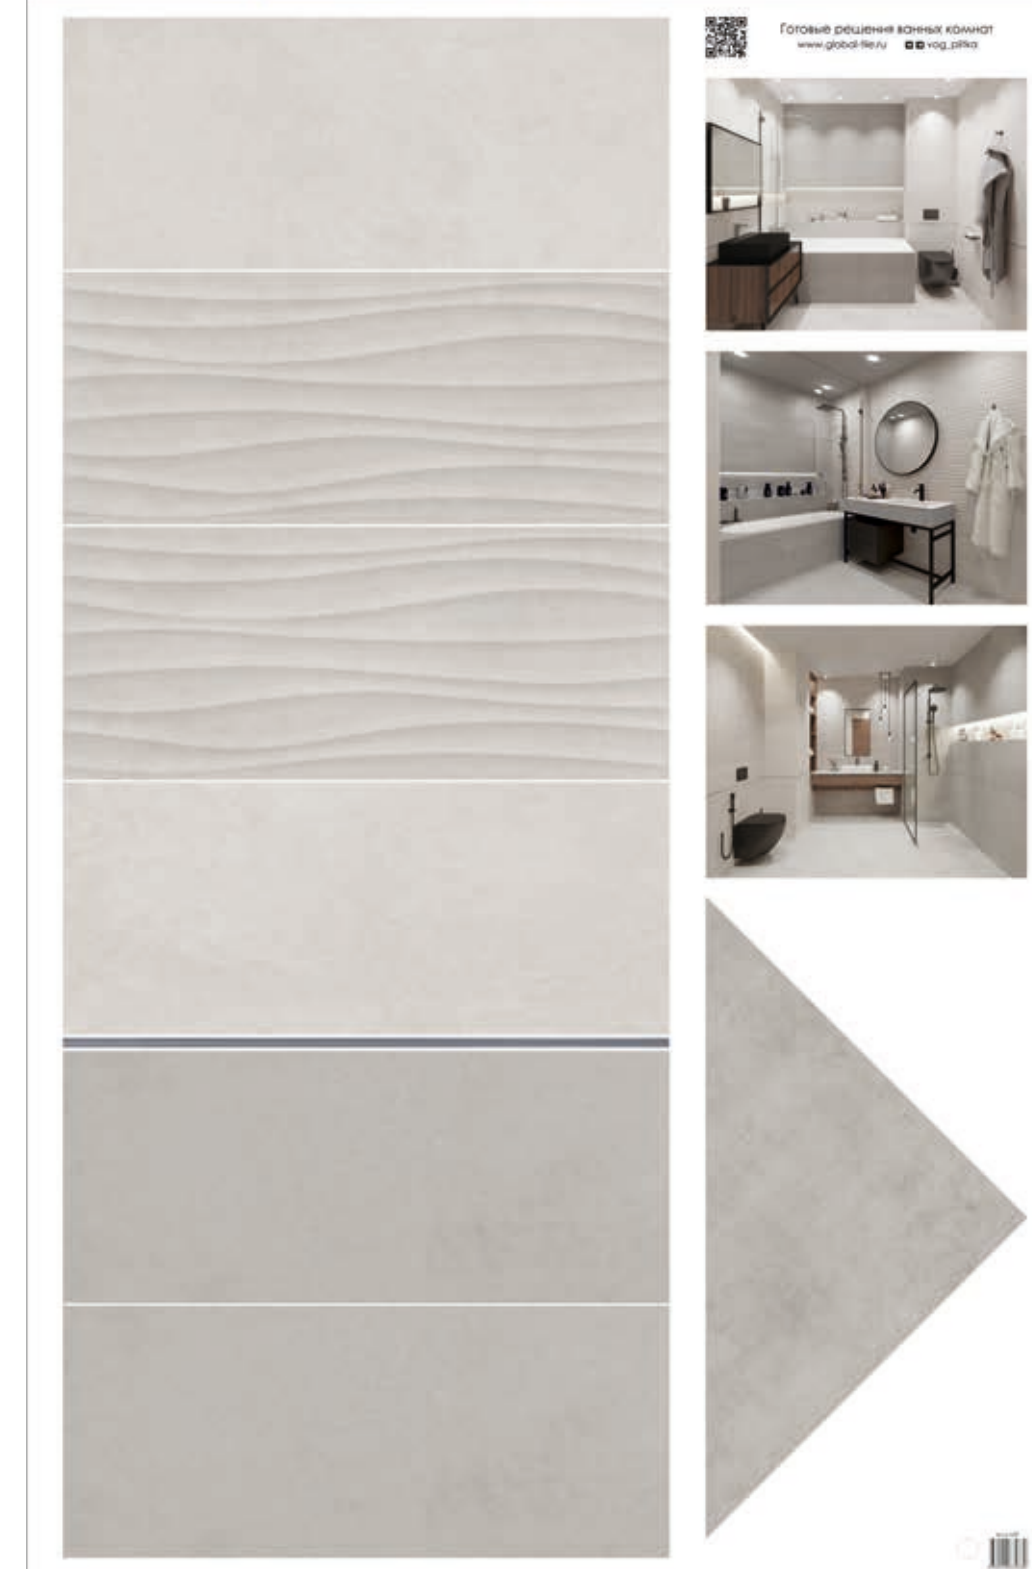

Еco Wood – это сочетание классического мрамор Calacatta и текстуры дерева. Красота и благородство натурального камня с его выразительными прожилками добавит интерьеру изысканности, а теплые оттенки дерева – уюта и гармонии. Коллекцию дополняет декор с рельефной поверхностью, который поможет зонировать пространство и выделить акцентную зону. Эта коллекция для тех, кто ценит гармонию фактур, красоту природных материалов и лаконичность в дизайне.