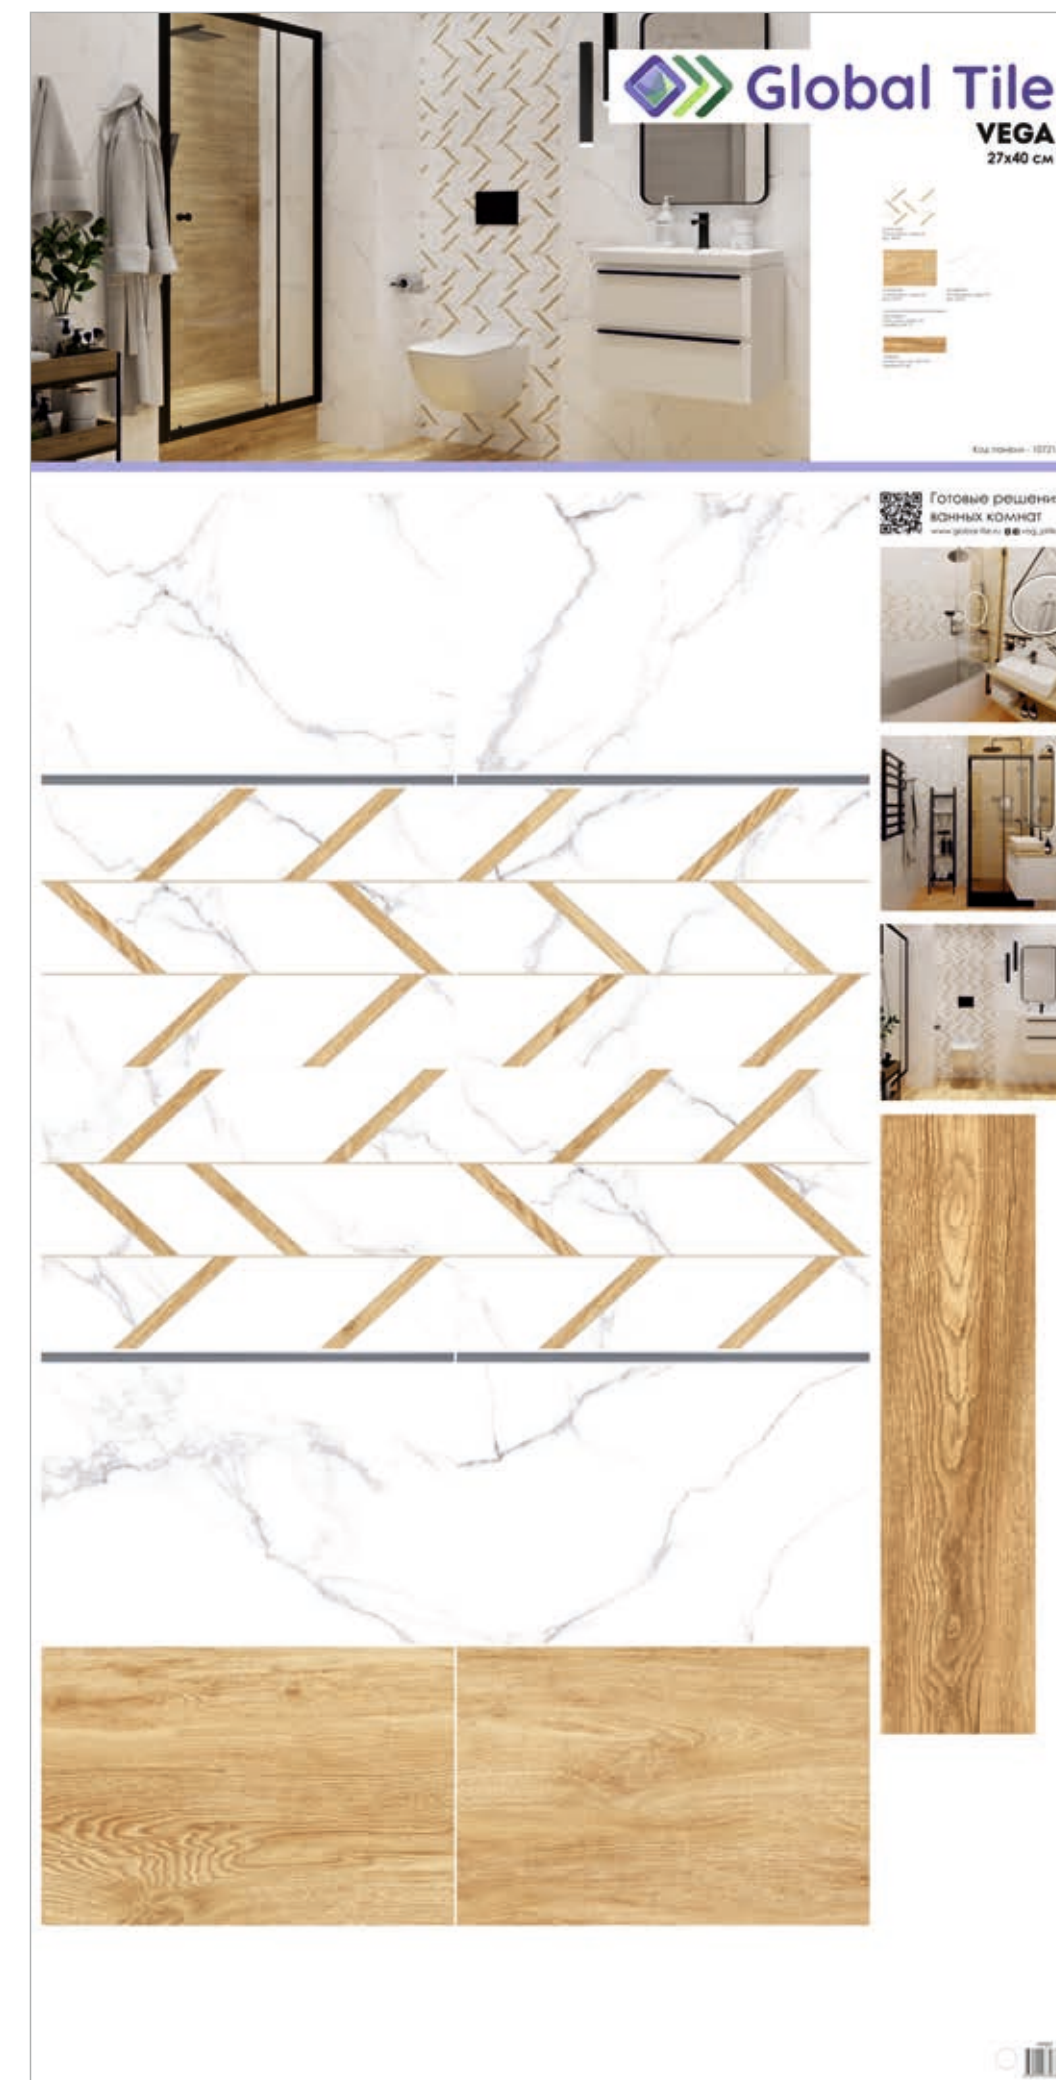

**GTS12600CS**  
Спец элем. Listello\_GT  
Серебро 60\*1,2

27x40 см

15x60 см

Поверхность коллекции: глянцевая  
Структура поверхности: гладкая  
Тип рисунка: мрамор / дерево  
Стиль коллекции: современный  
Преимущества: декоративная плита реализуется м2