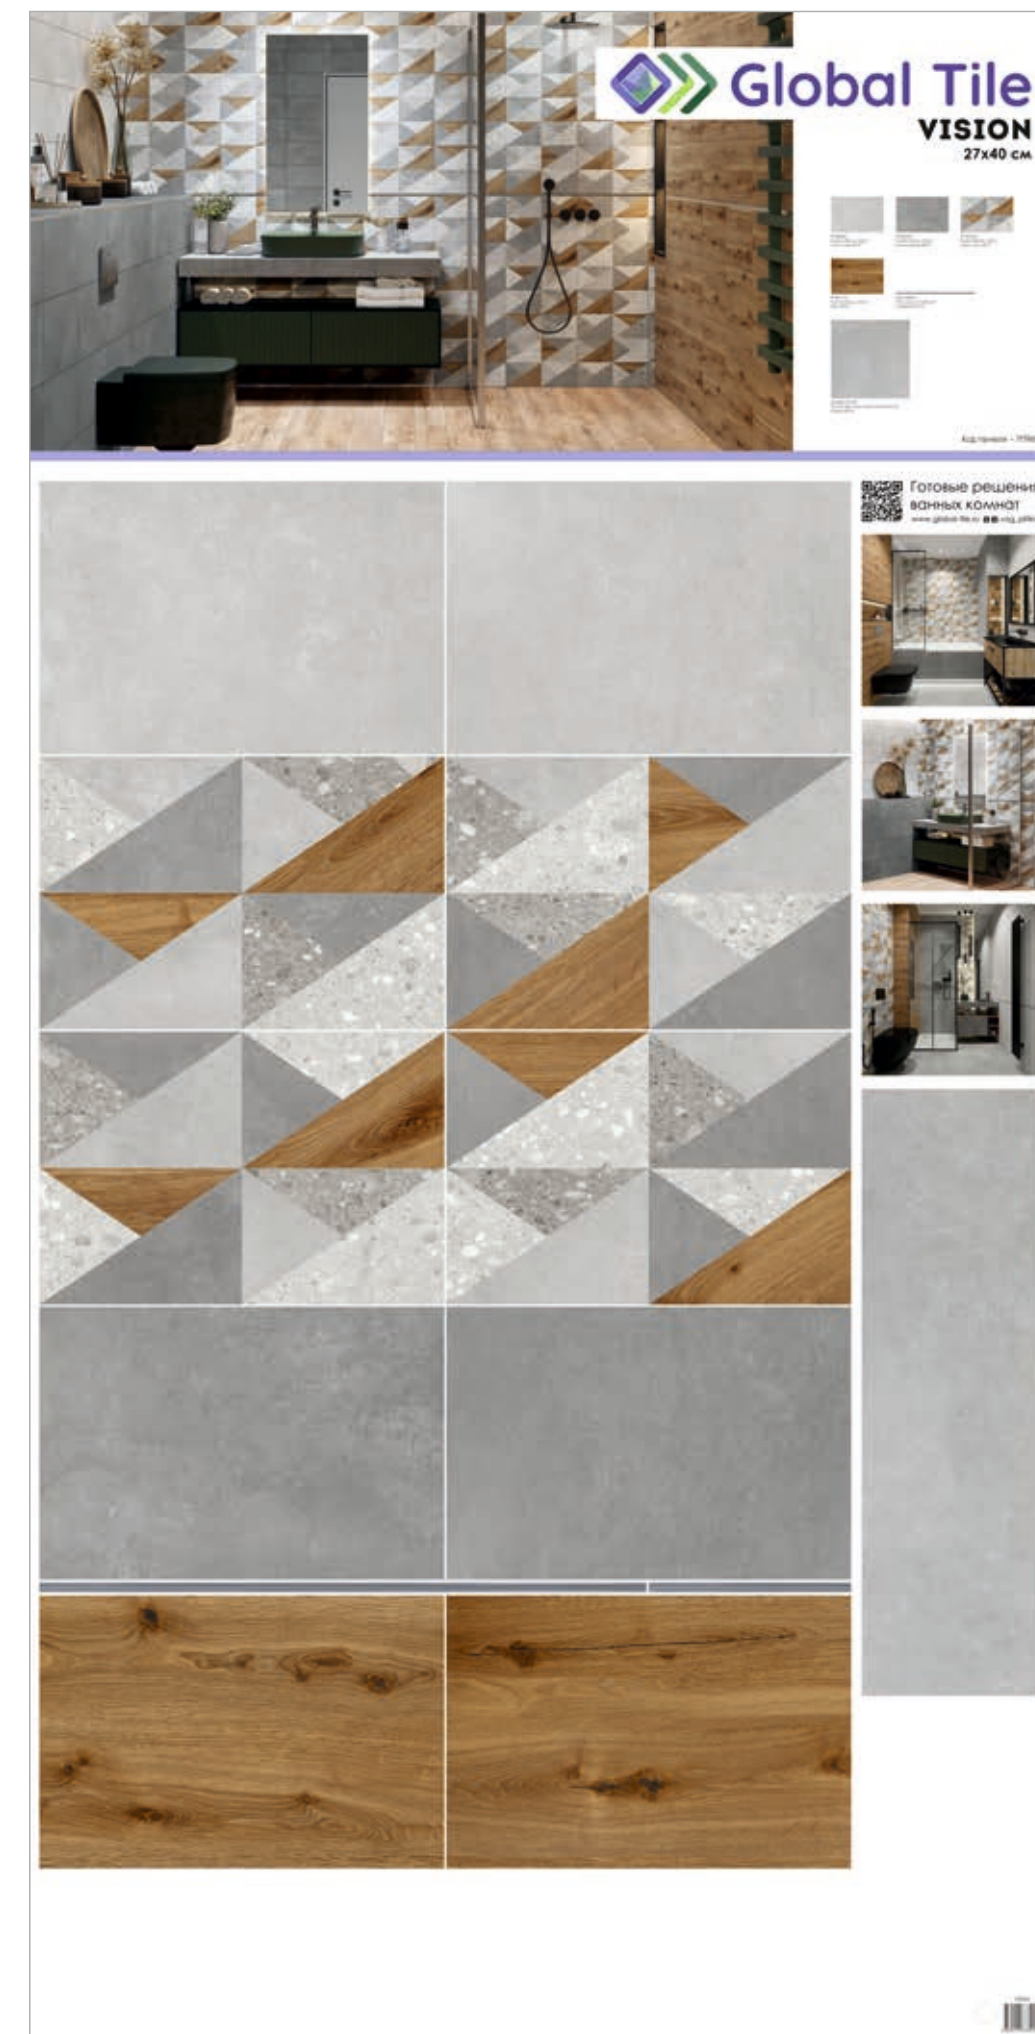

**GTS12600CS**  
Спец элем. Listello\_GT  
Серебро 60\*1,2

**GT60601701MR**  
Плитка грес глаз. Global Tile Boreal\_GT  
Серый 60\*60

27x40 см

60x60 см

Поверхность коллекции: матовая  
Структура поверхности: гладкая  
Тип рисунка: дерево, бетон, геометрия  
Стиль коллекции: лофт  
Преимущества: трендовые текстуры коллекции, современный геометричный декор