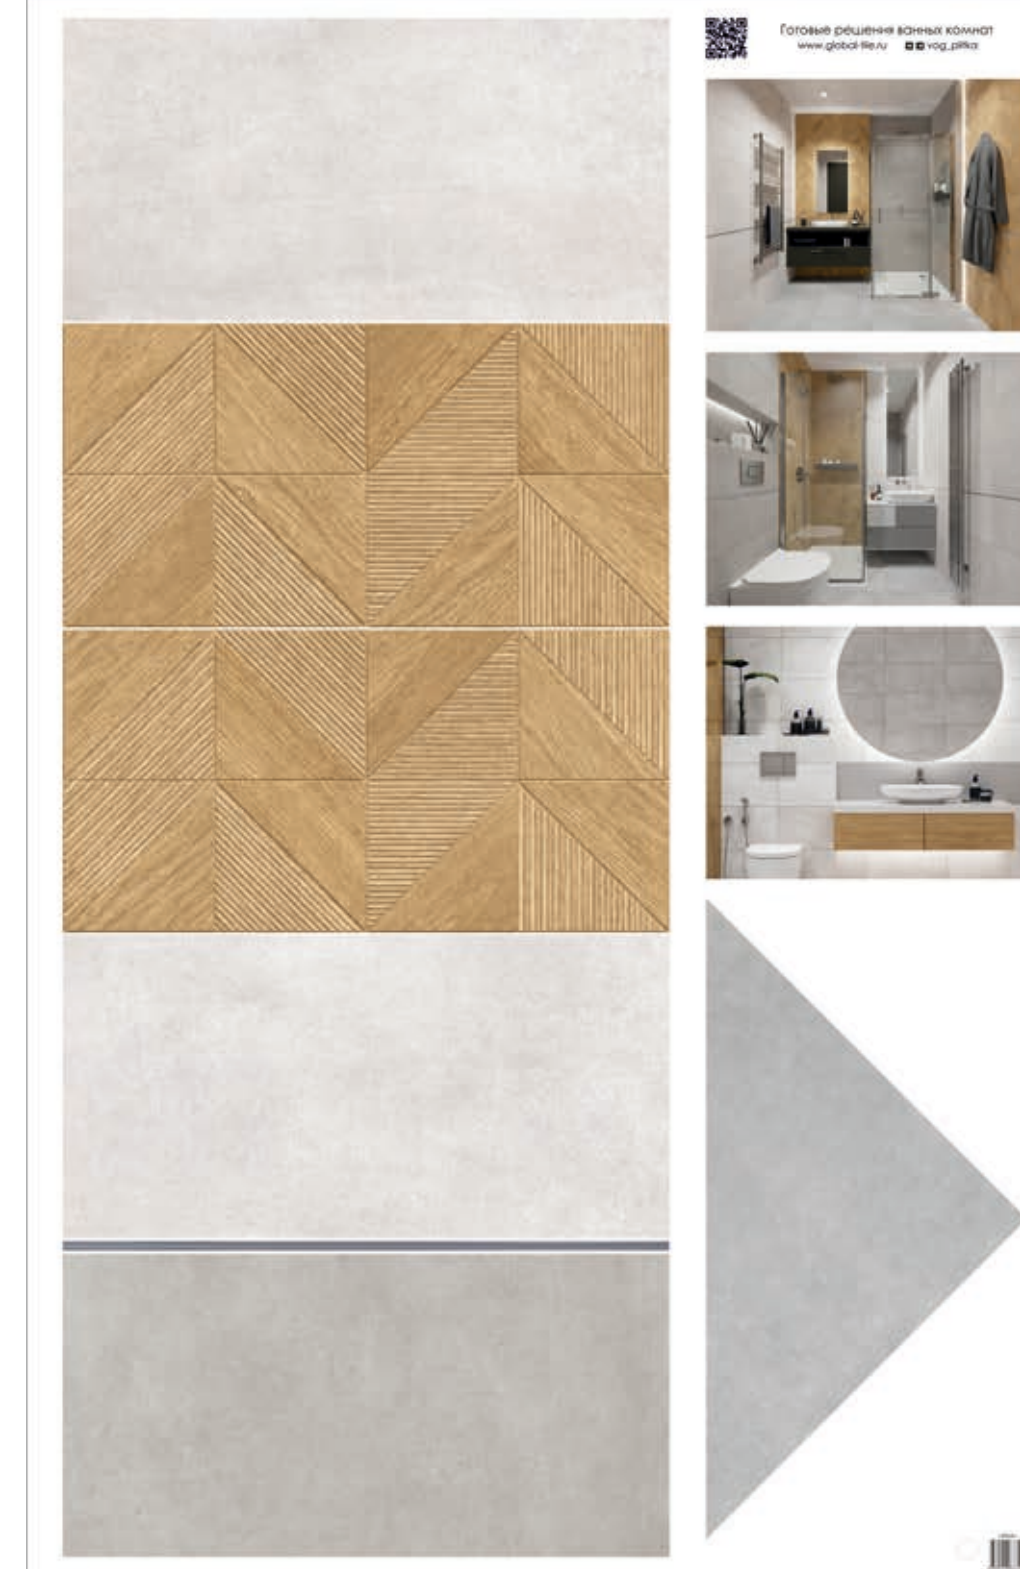

**GT60601701MR**  
Плитка грес глаз. Boreal\_GT  
Серый 60\*60

30x60 см

60x60 см

Поверхность коллекции: матовая  
Структура поверхности: гладкая, рельефная  
Тип рисунка: бетон, геометрия  
Стиль коллекции: лофт  
Преимущества: трендовые текстуры коллекции, современный геометричный декор