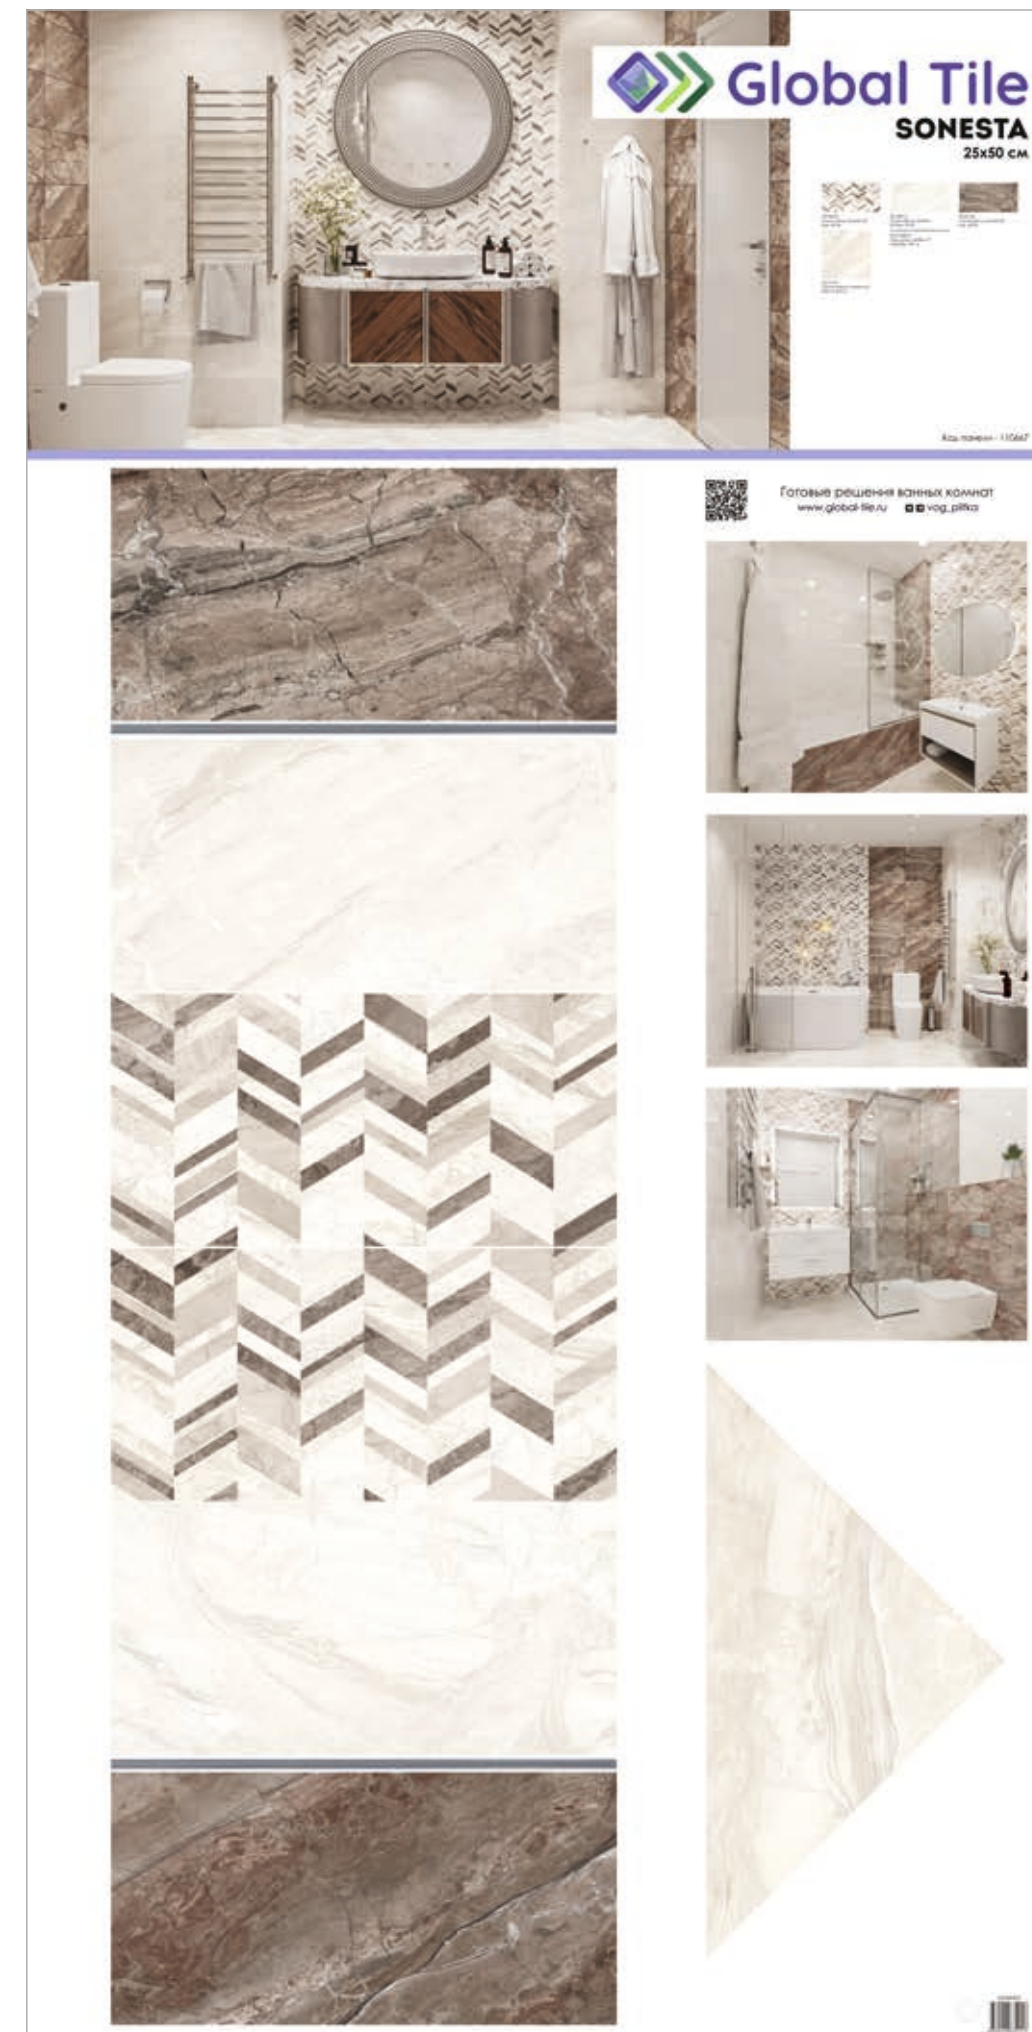

Тонизирующая свежесть коллекции керамической плитки Tonic никого не оставит равнодушным. Базовые плиты имитируют молочно-белый мрамор с тонкими серыми прожилками – беспроигрышный вариант как для классических, так и современных интерьеров, а также таких стилей, как фьюжн и эклектика. В коллекцию также входят плиты с декором – рисунком шеврон, из тонких полос серого и белого мрамора, уложенных пологой елочкой. Мелкий слоистый принт смягчает строгость геометрии, а нейтральные оттенки послужат отличным фоном для акцентных аксессуаров и мебели любых расцветок. Преимущество коллекции Tonic – в универсальности, так как она подходит для оформления помещений любого типа, будь то ванная в квартире, деловой офис, или зал ресторана. Глянцевая поверхность хорошо отражает свет, улучшая освещенность и позволяя создать атмосферу удивительной чистоты и легкости.