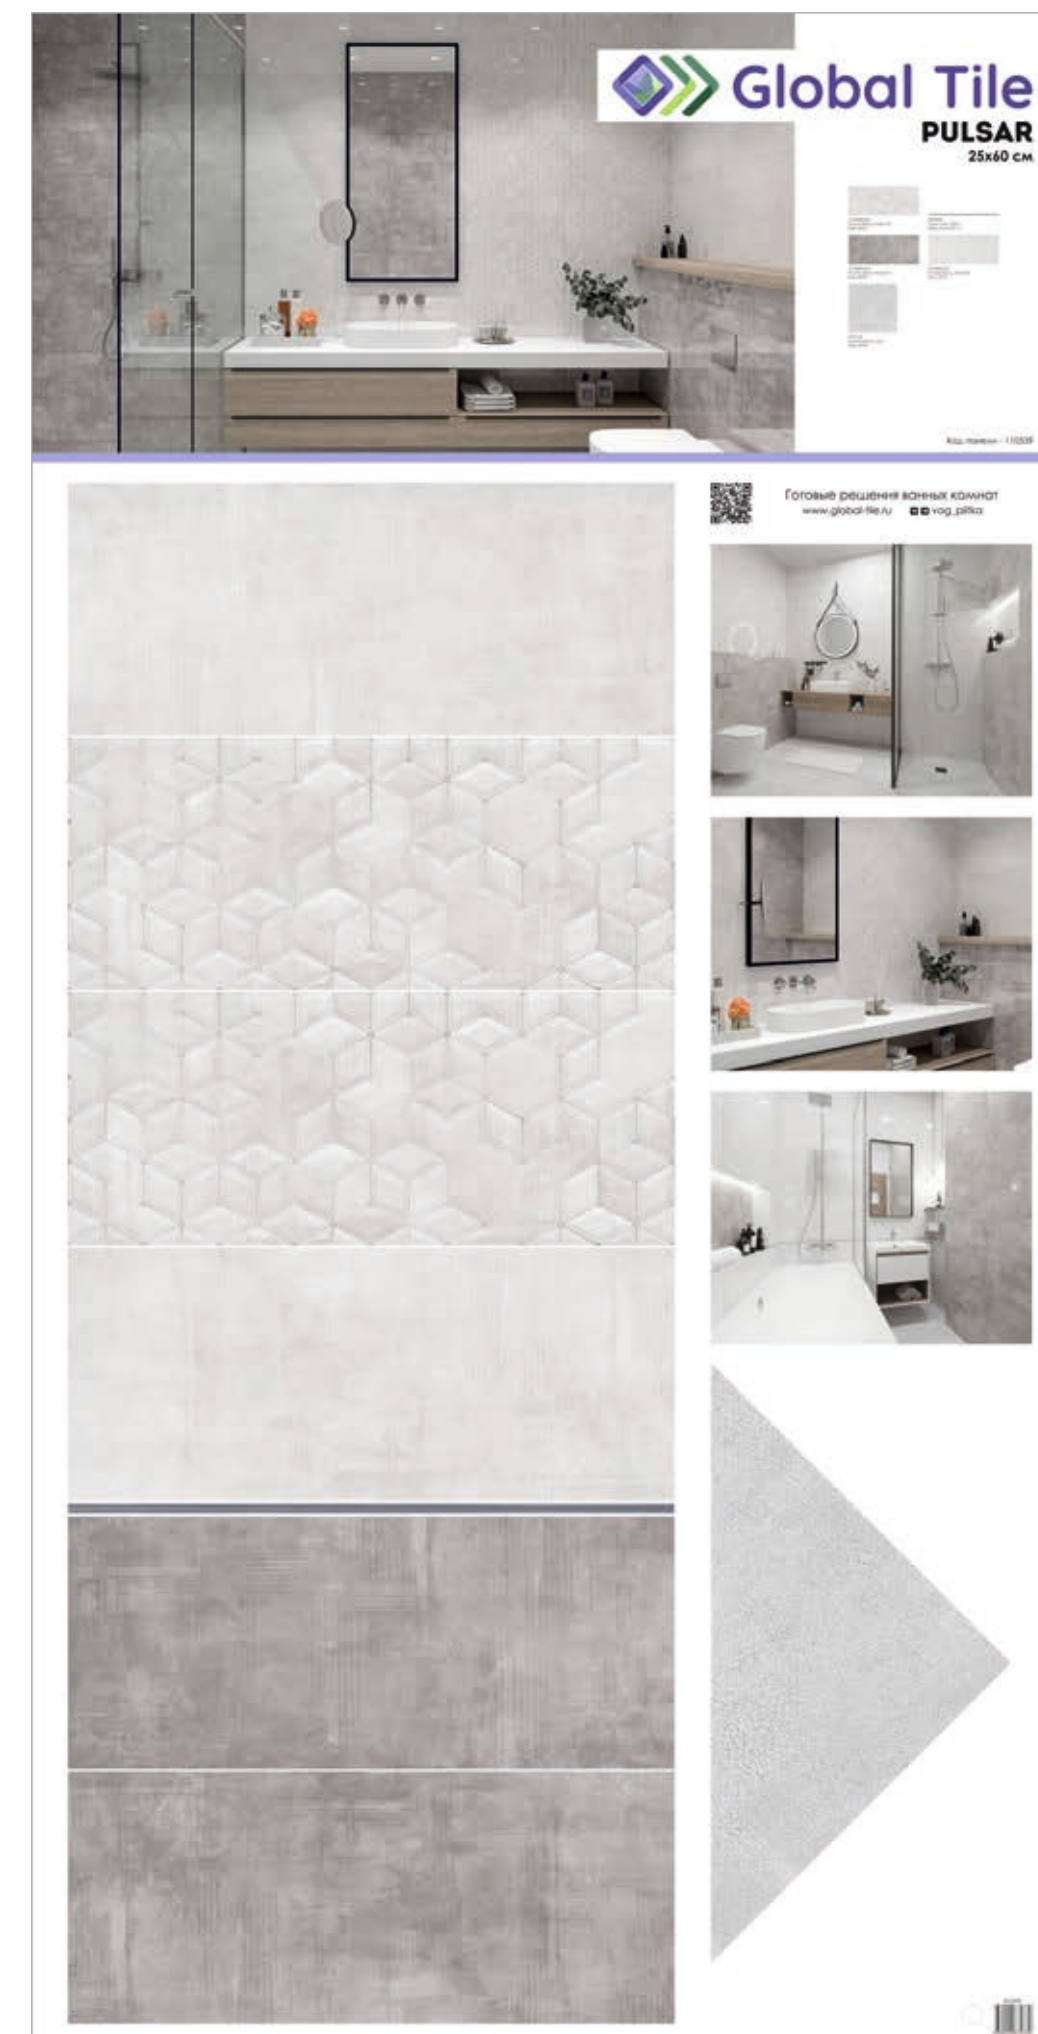

**GT61VG**  
Плитка наполь. Loft  
Сер. 42\*42

25x60 см

42x42 см

Поверхность коллекции: глянцевая  
Структура поверхности: гладкая  
Тип рисунка: бетон, геометрия  
Стиль коллекции: лофт  
Преимущества: трендовая текстура бетона; современный геометричный декор реализуется в м