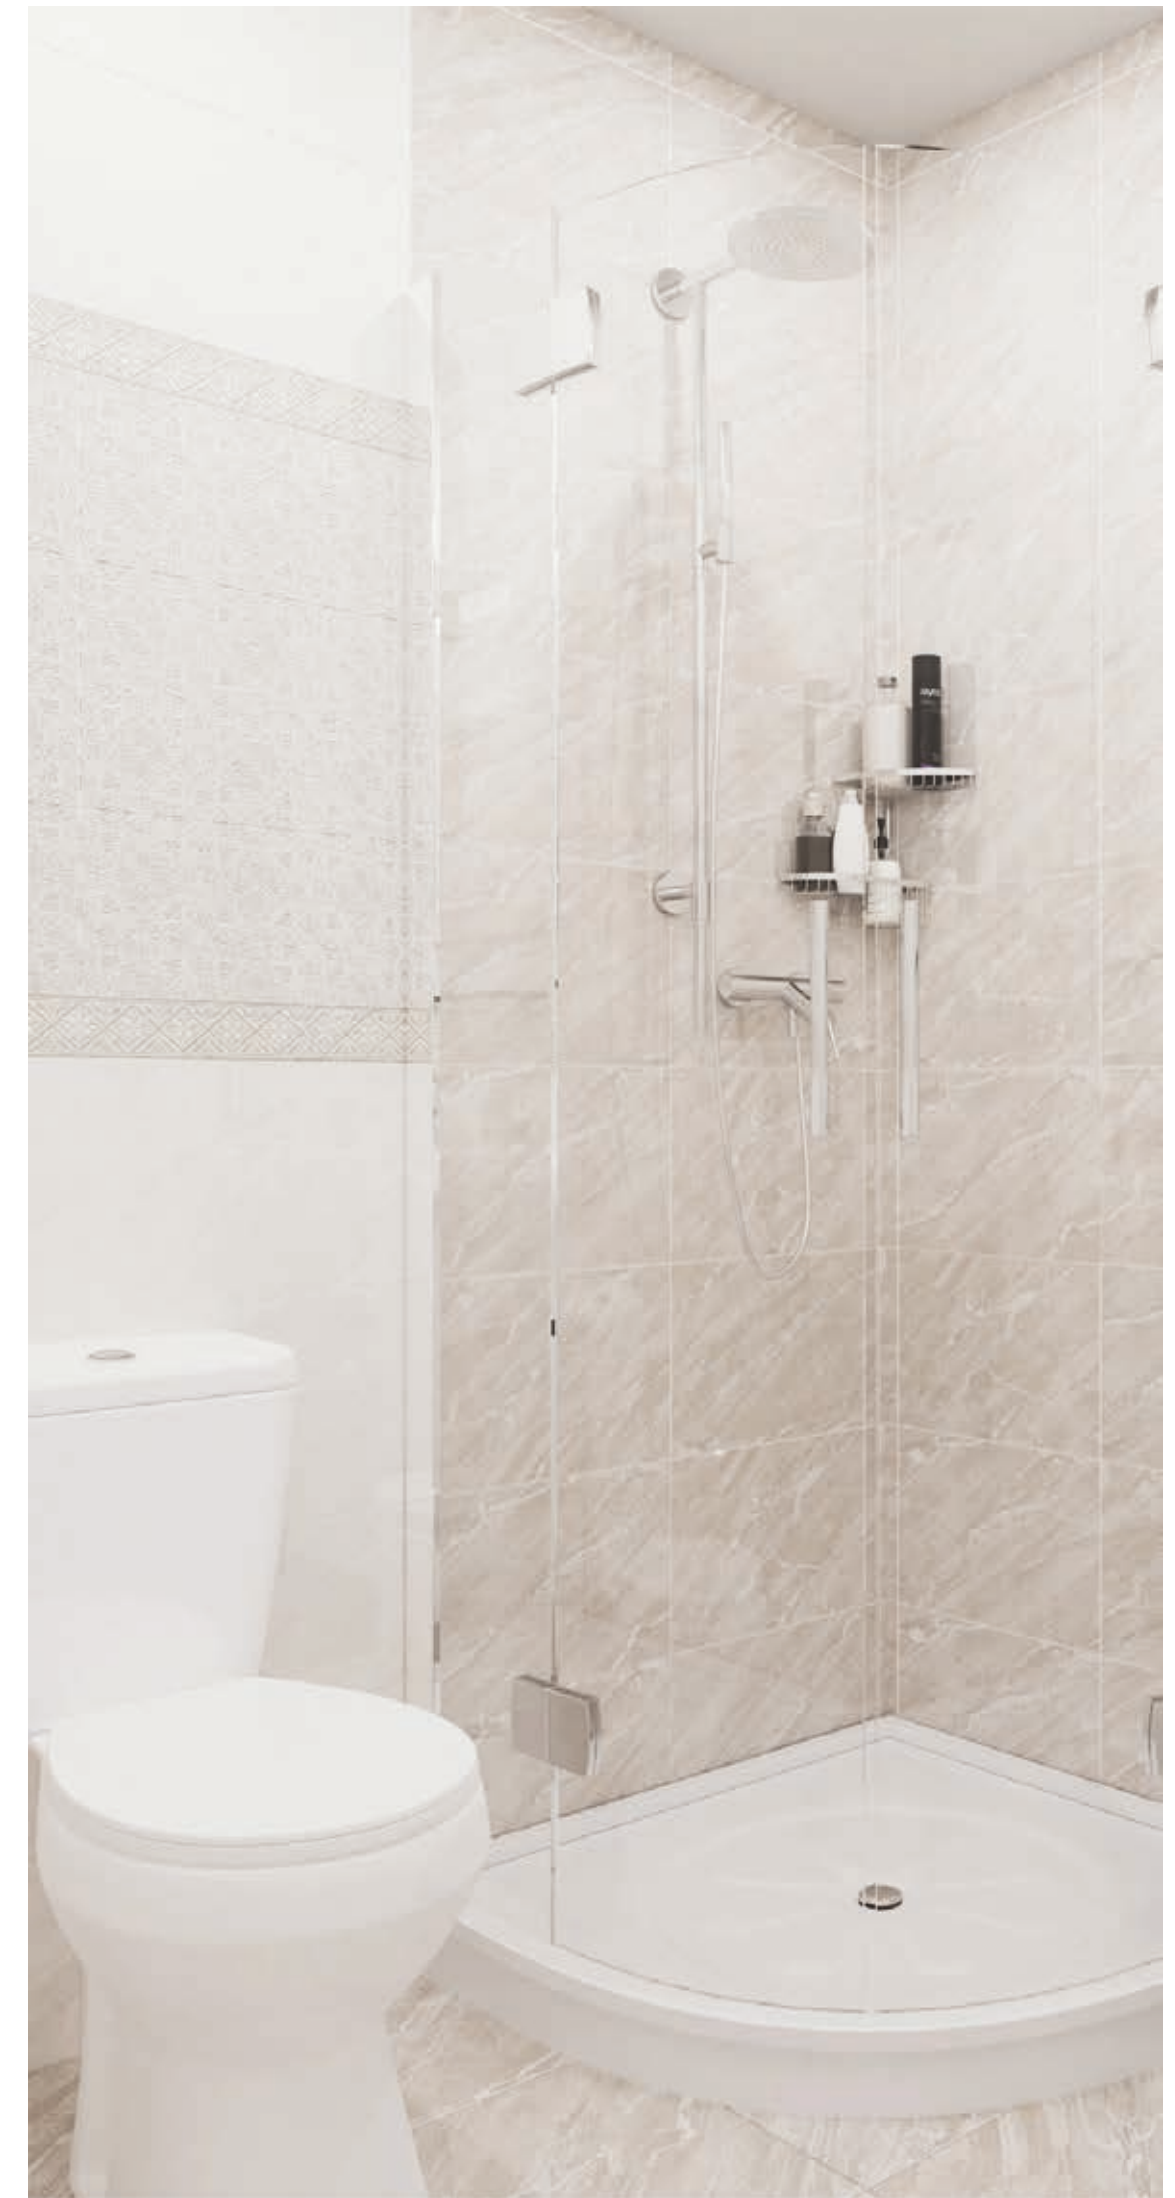

**27x40 см**

**40x40 см**

Поверхность коллекции: матовая  
Структура поверхности: гладкая  
Тип рисунка: дамаск  
Стиль коллекции: традиционный  
Преимущества: декорированная плита реализуется в м2

Коллекция Gestia от Global Tile – это воплощение изысканности в классических элементах. Коллекция представляет собой сочетание бежевого мрамора с белыми прожилками и аккуратного панно, выполненного симметричными узорами. Бежевый оттенок коллекции допускает использование смелых интерьерных решений, позволяющих разнообразить цветовую палитру. Gestia поможет достичь абсолютного блаженства, находясь в ванной комнате.