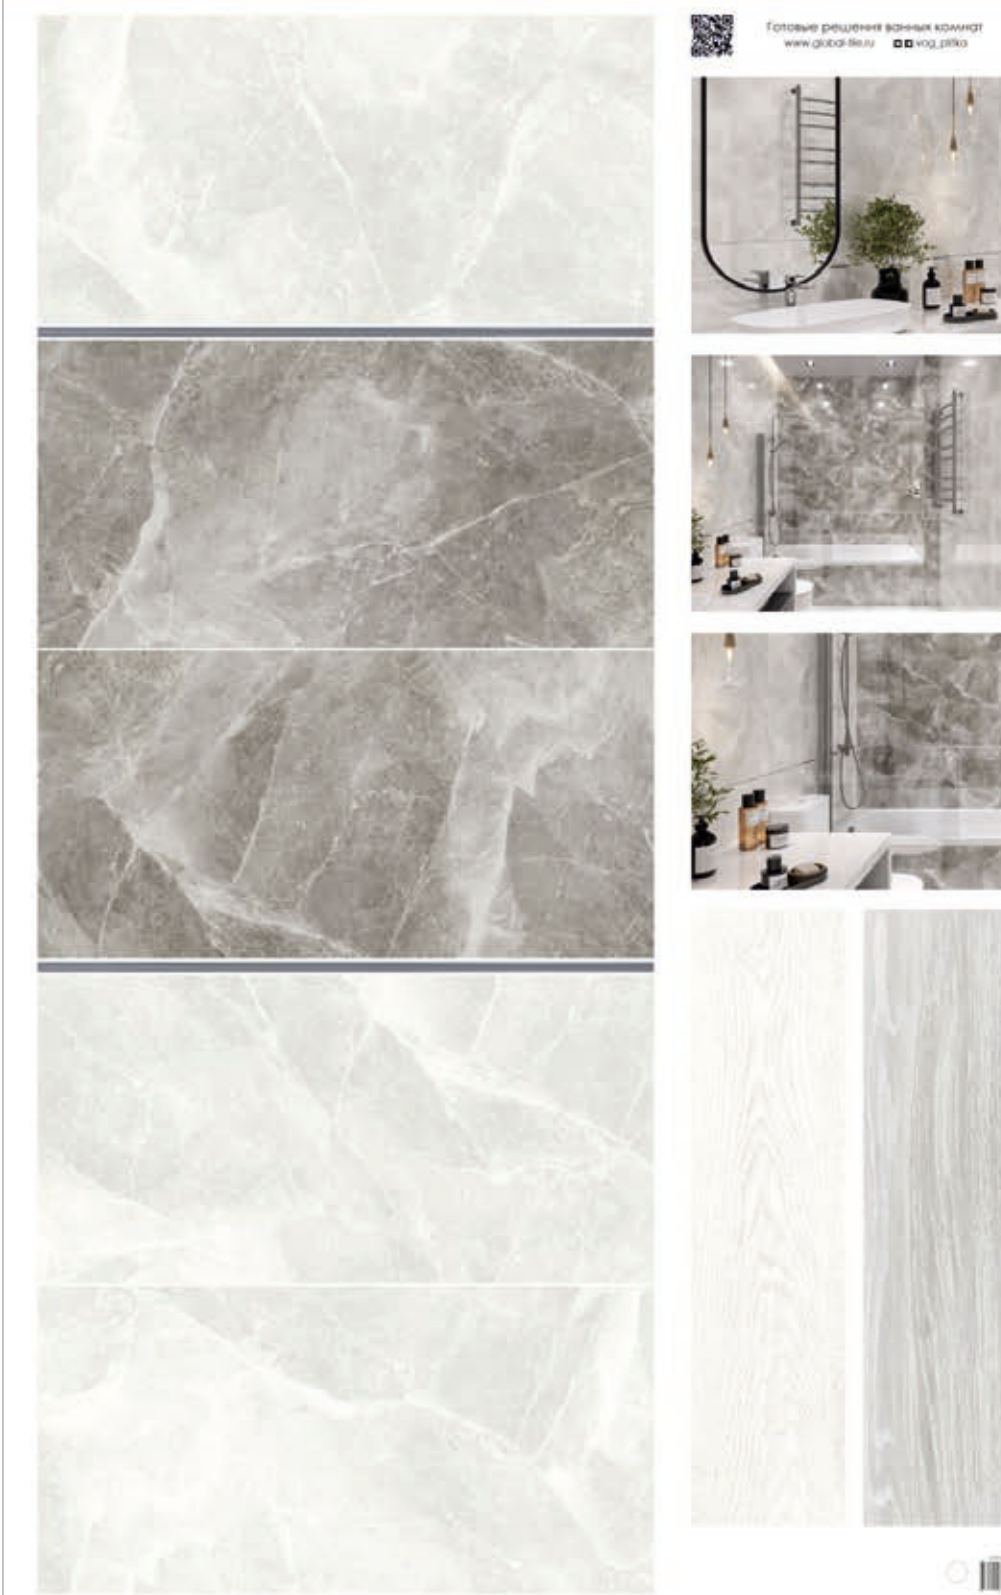

Palomino – коллекция глянцевой керамической плитки формата 30x60, имитирующая кремово-бежевый мрамор. Это классика, проверенная временем и любимая дизайнерами со всего мира. Пастельные оттенки плитки идеально подходят для создания светлых и элегантных интерьеров в современном стиле. Коллекцию дополняет декор с легким рельефом и керамический бордюр с хромированным напылением, которые помогут выделить акцентные зоны в интерьере.