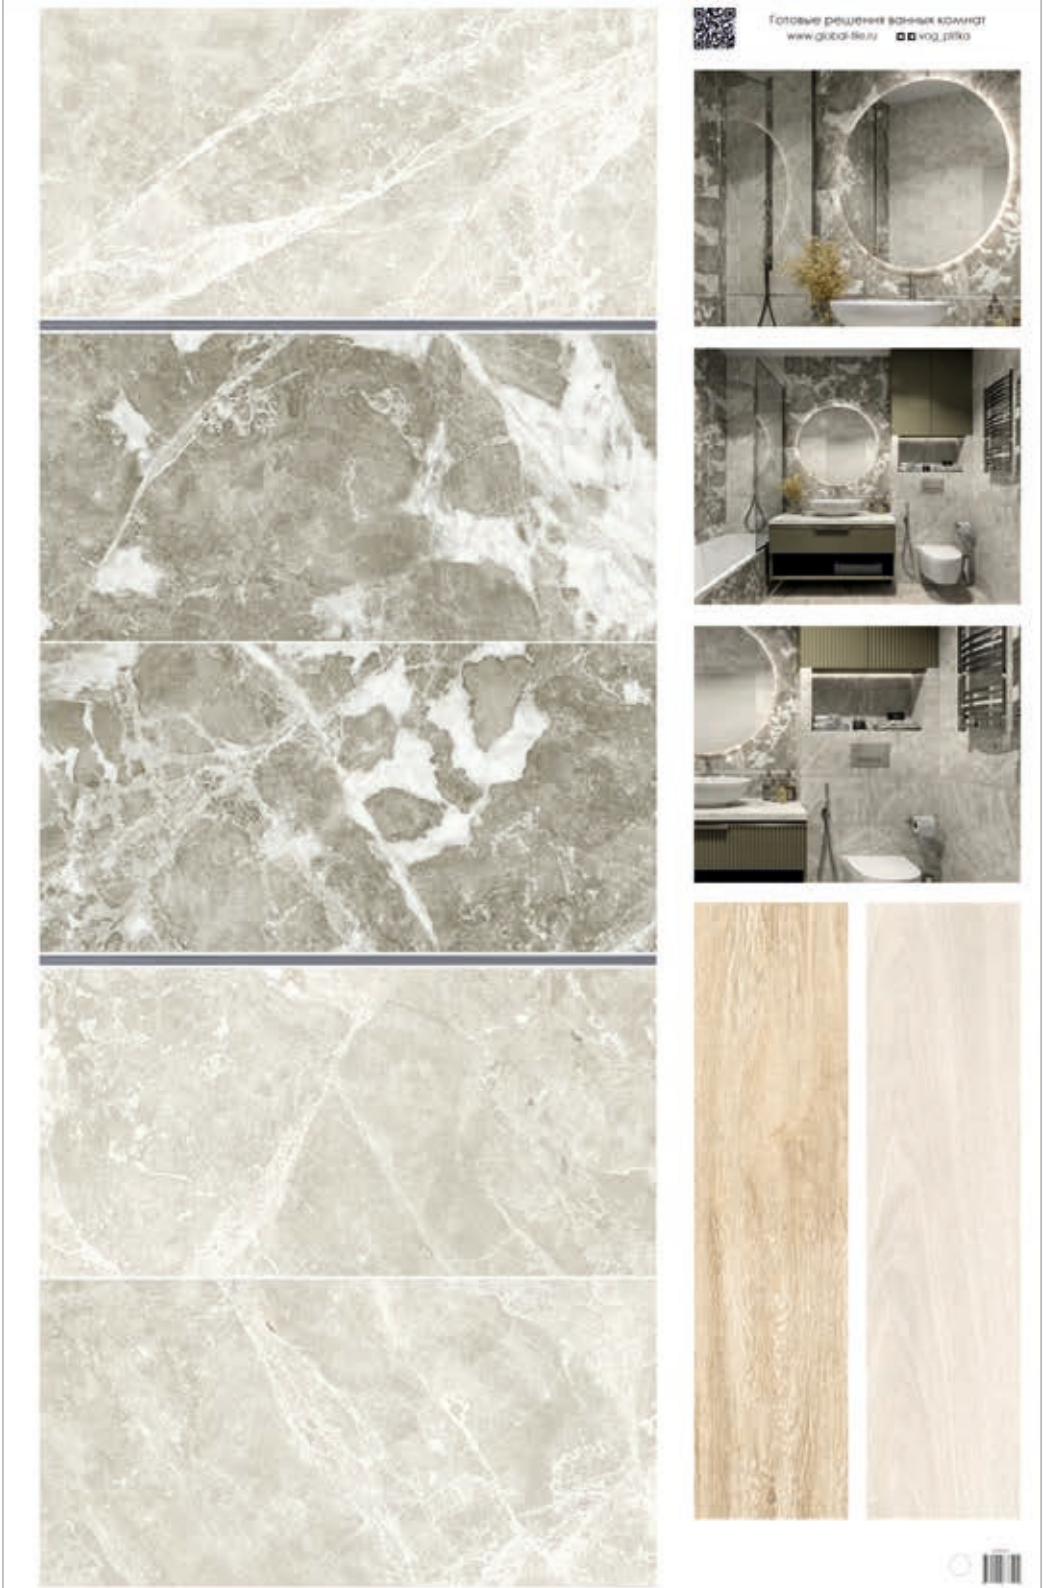

**GTS12600CS**  
Спец элем. Listello\_GT  
Серебро 60\*1,2

30x60 см

15x60 см

Поверхность коллекции: матовая  
Структура поверхности: гладкая  
Тип рисунка: мрамор  
Стиль коллекции: современный  
Преимущества: плита реализуется м<sup>2</sup>