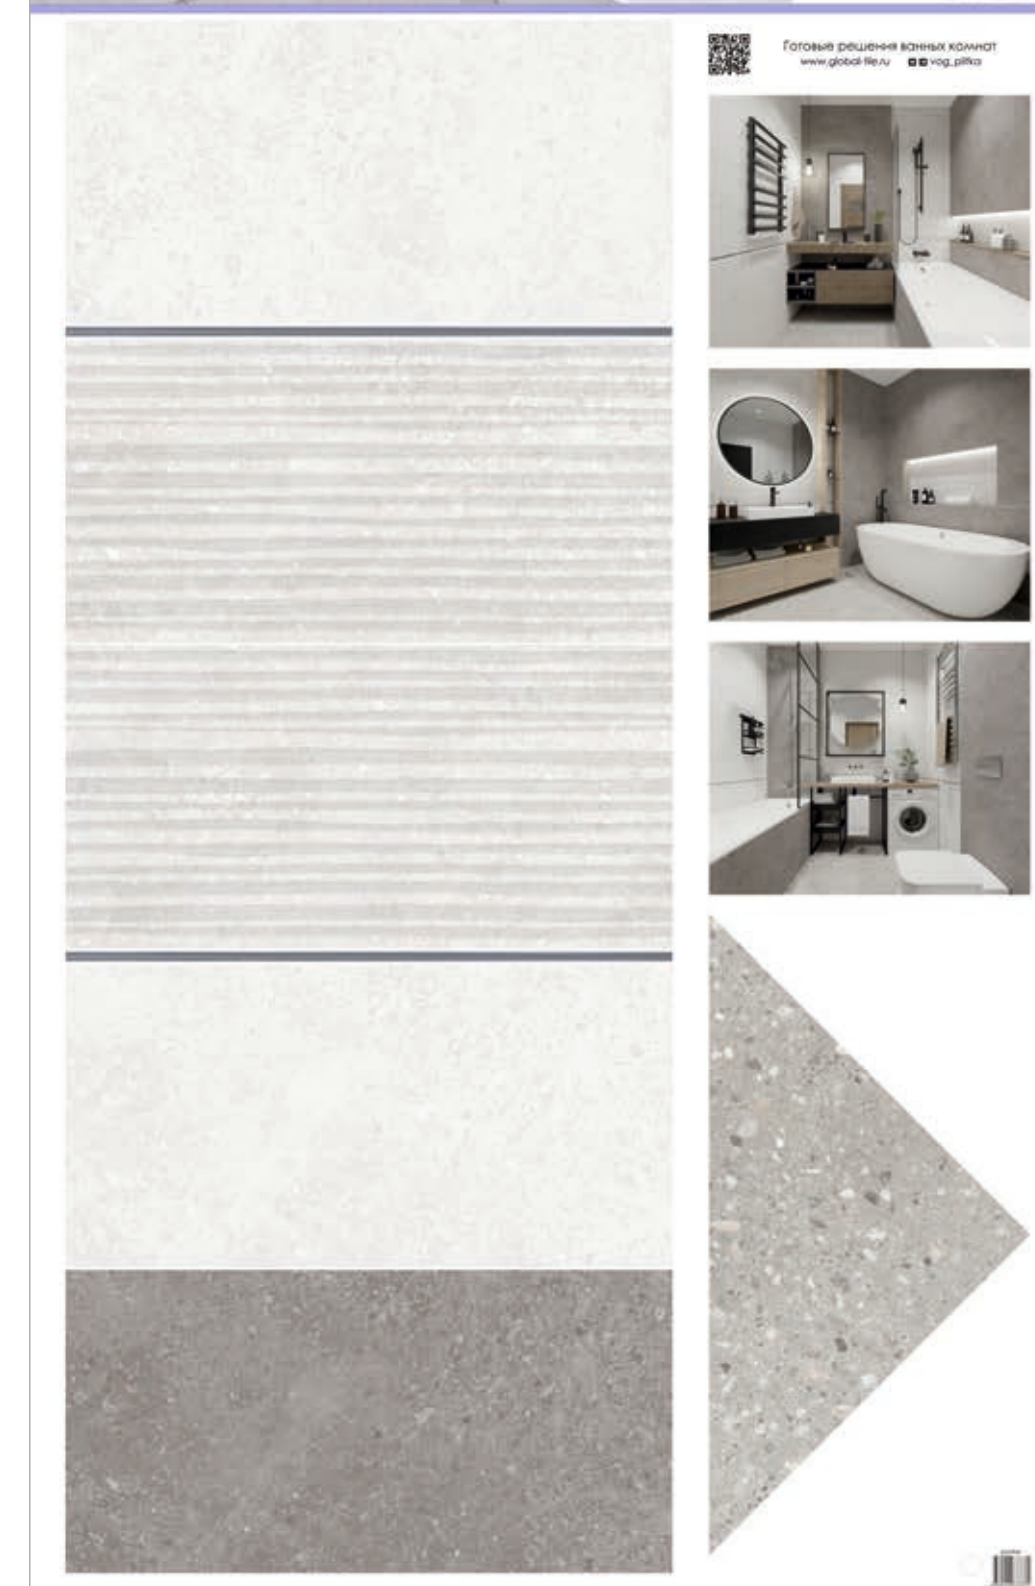

Spring – это универсальная коллекция керамической плитки, построенная на благородном сочетании двух оттенков мрамора. В ее состав входят два базовых варианта глянцевой плитки, имитирующих белый и серо-коричневый мрамор. Фактура натурального камня передана очень реалистично вплоть до мельчайших прожилок и вен. Коллекция прекрасно подойдет для оформления пространств, выполненных как в неоклассическом, так и в современном стилях.