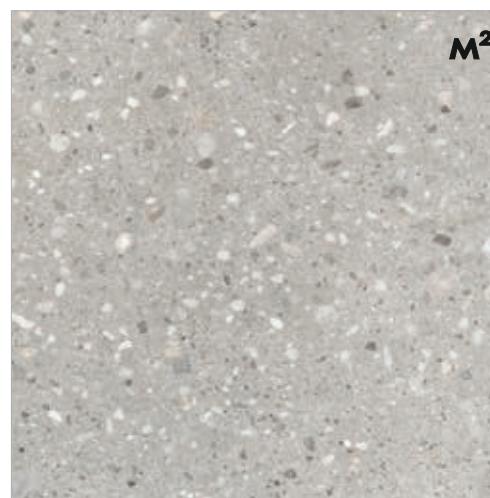

**GT159VG**  
Плитка облиц. Sparkle  
Светл. сер. 30x60

**GTS12600CS**  
Спец элем. Listello\_GT  
Серебро 60\*1,2

**GT158VG**  
Плитка облиц. Sparkle  
Темно-серый 30x60

**GT157VG**  
Плитка облиц. Sparkle  
Светл. сер. 30x60