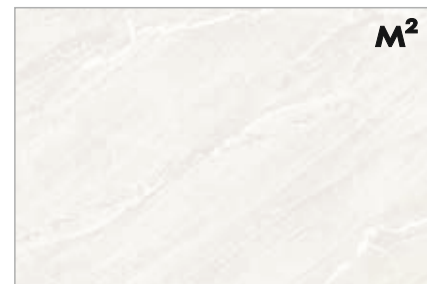

**27x40 см**

**40x40 см**

Поверхность коллекции: матовая  
Структура поверхности: гладкая  
Тип рисунка: дамаск  
Стиль коллекции: традиционный  
Преимущества: декорированная плита реализуется в м2

Коллекция Gestia от Global Tile – это воплощение изысканности в классических элементах. Коллекция представляет собой сочетание бежевого мрамора с белыми прожилками и аккуратного панно, выполненного симметричными узорами. Бежевый оттенок коллекции допускает использование смелых интерьерных решений, позволяющих разнообразить цветовую палитру. Gestia поможет достичь абсолютного блаженства, находясь в ванной комнате.