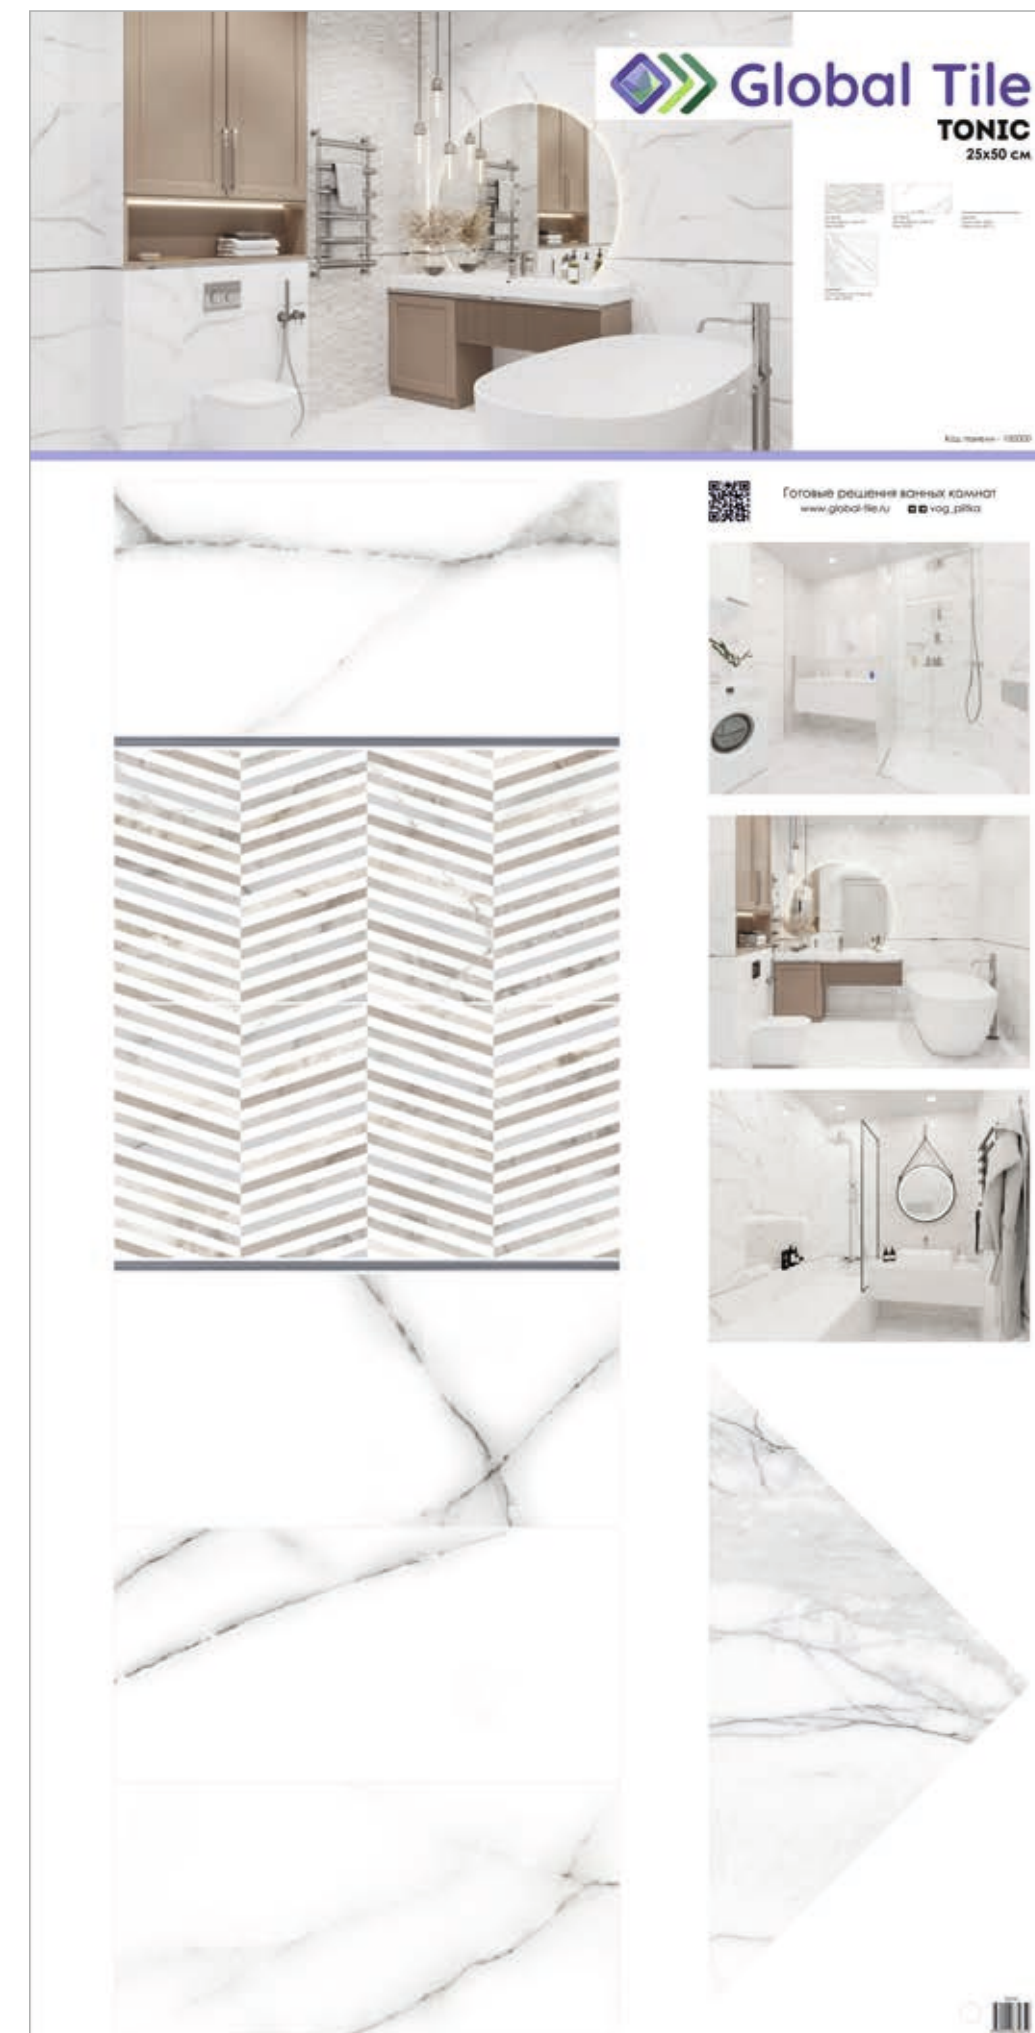

25x50 см

45x45 см

Поверхность коллекции: глянцевая  
Структура поверхности: гладкая  
Тип рисунка: мрамор, геометрия  
Стиль коллекции: неоклассика  
Преимущества: яркий белый оникс и современный декор типа шеврон; декоративная плита реализуется в м