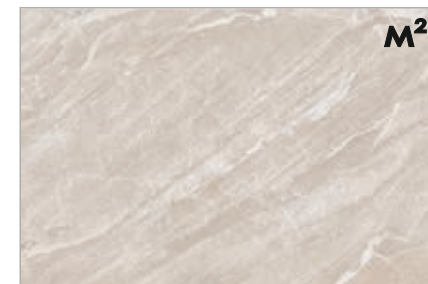

9GE0041TG
Плитка облиц. Gestia GT
Светло-кор. 40*27