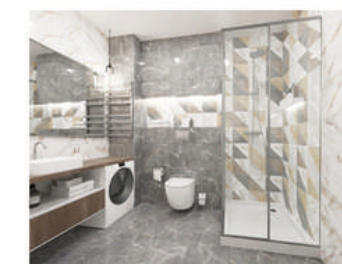

Сочетай с деревом!

Готовые решения ванных комнат
www.globaltile.ru