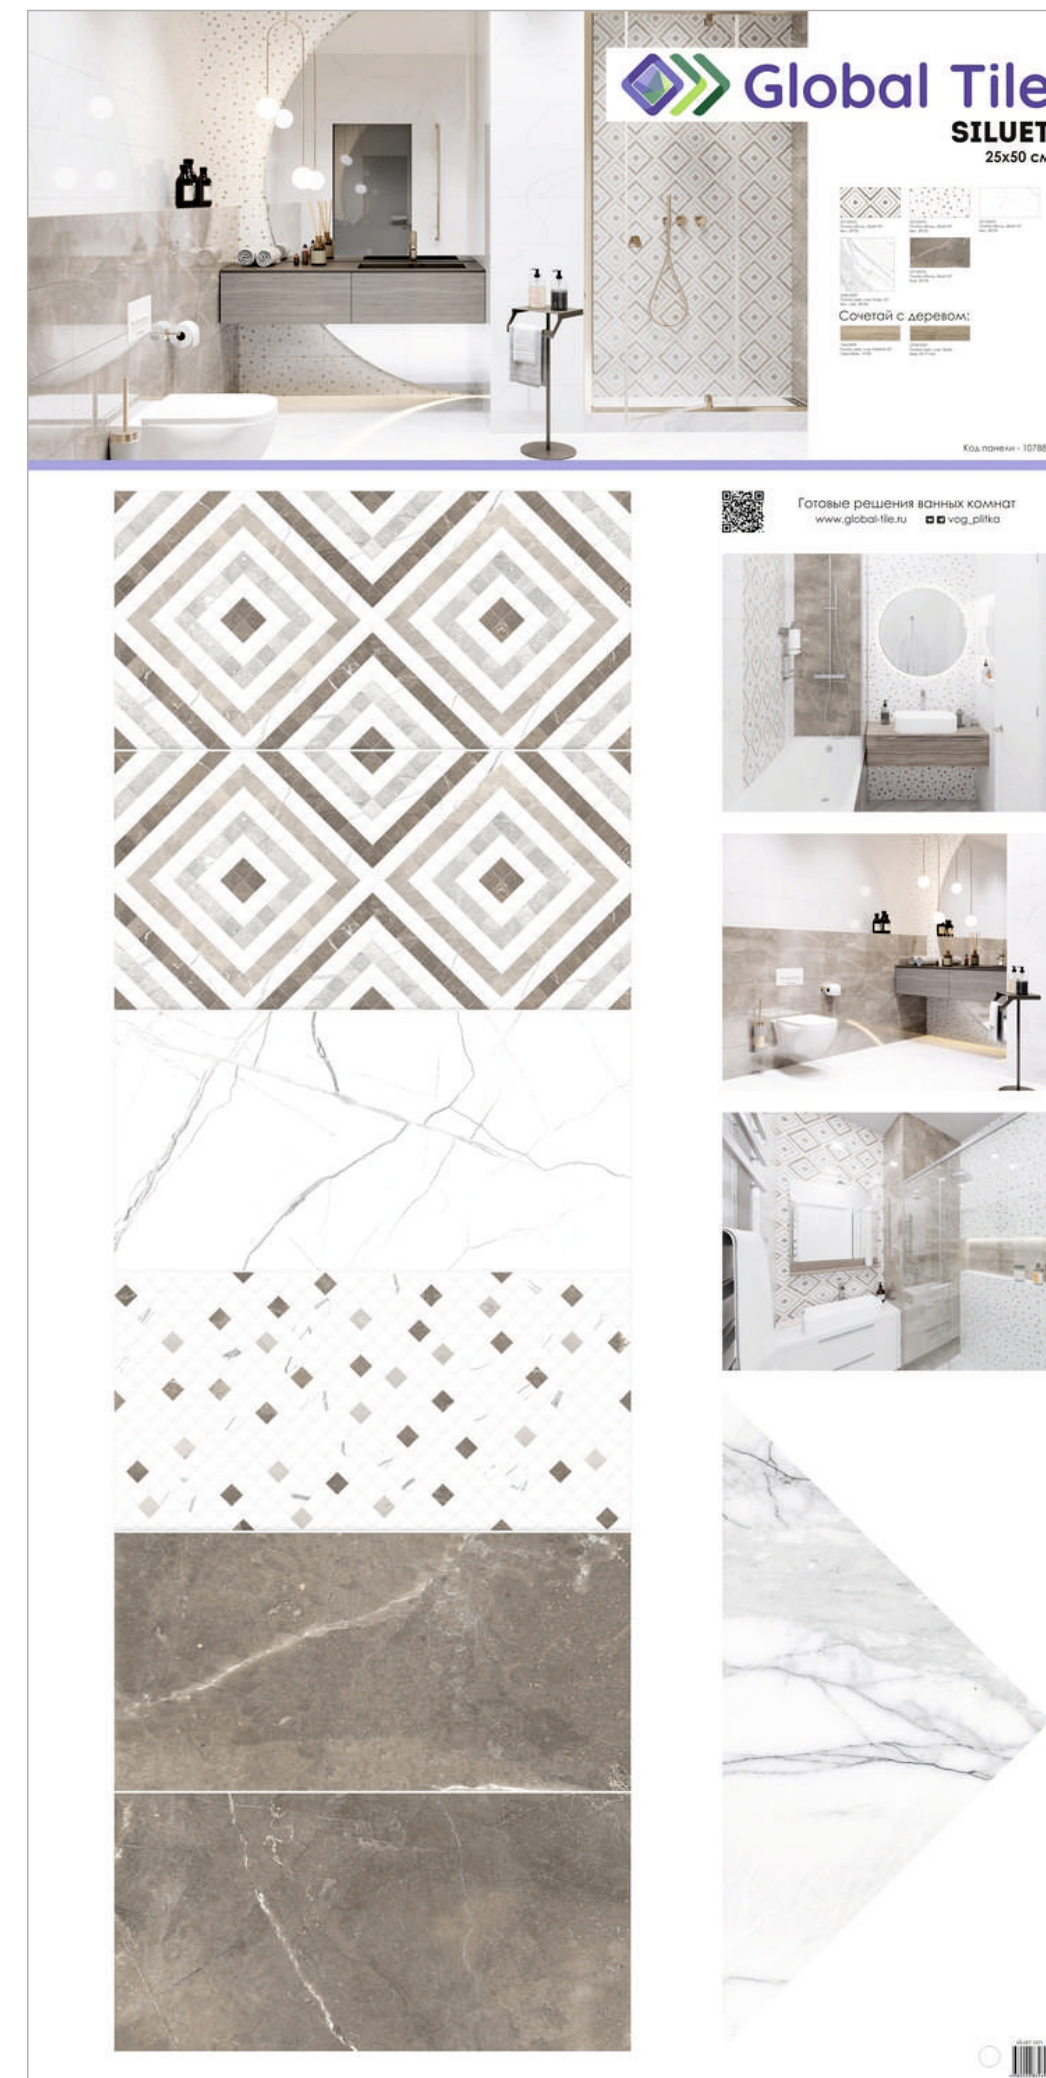

Solo – это имитация трендового цветного мрамора с необычным оттенком небесной синевы, который подчеркивается серо-бежевыми включениями, характерными для натурального камня. Особенность структуры этого мрамора – тонкие серые прожилки, многие из которых пересекаются, образуя ломанные и крестообразные линии, придавая поверхности 3D-эффект. В сочетании с белым мрамором коллекция гармонично впишется в современные интерьеры, для которых характерны простор, обилие света и лаконичность.