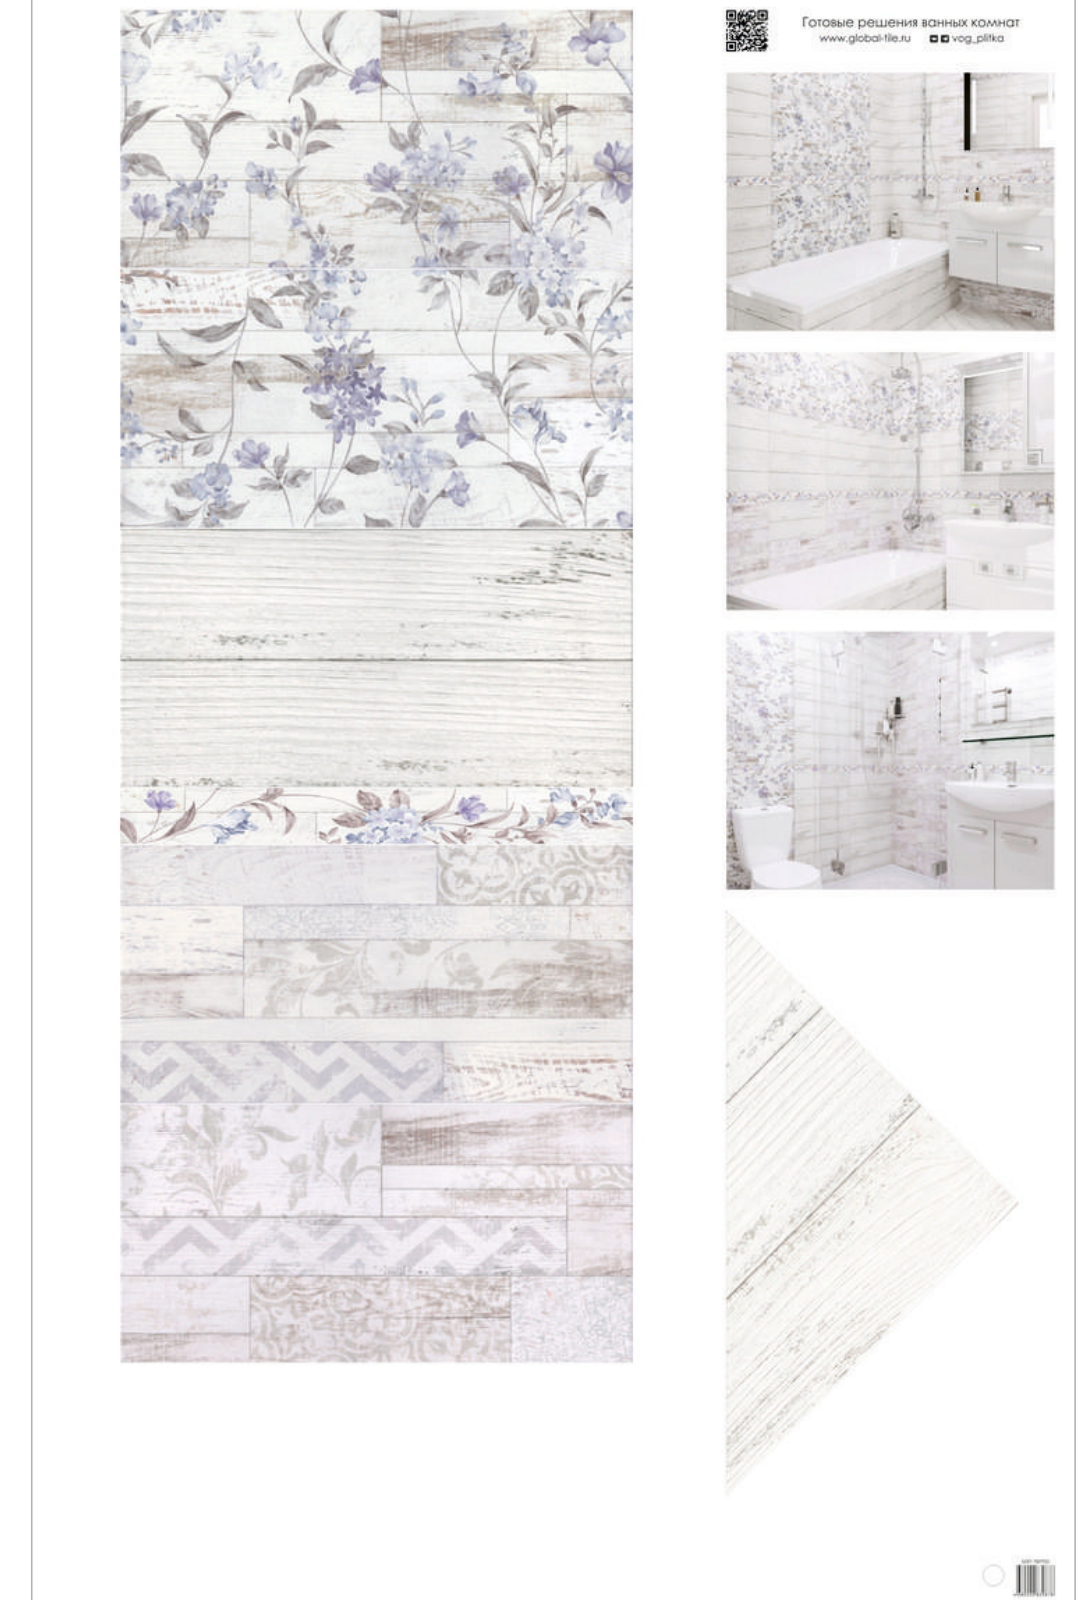

**GT16VG**  
Бордюр кер. San Remo  
Бел. 5,4\*50

**GT11VG**  
Плитка наполь. San Remo  
Бел. 42\*42

25x50 см

42x42 см

Поверхность коллекции: матовая  
Структура поверхности: гладкая  
Тип рисунка: флористика/пэчворк  
Стиль коллекции: шебби-шик  
Преимущества: декорированная плита реализуется в м2