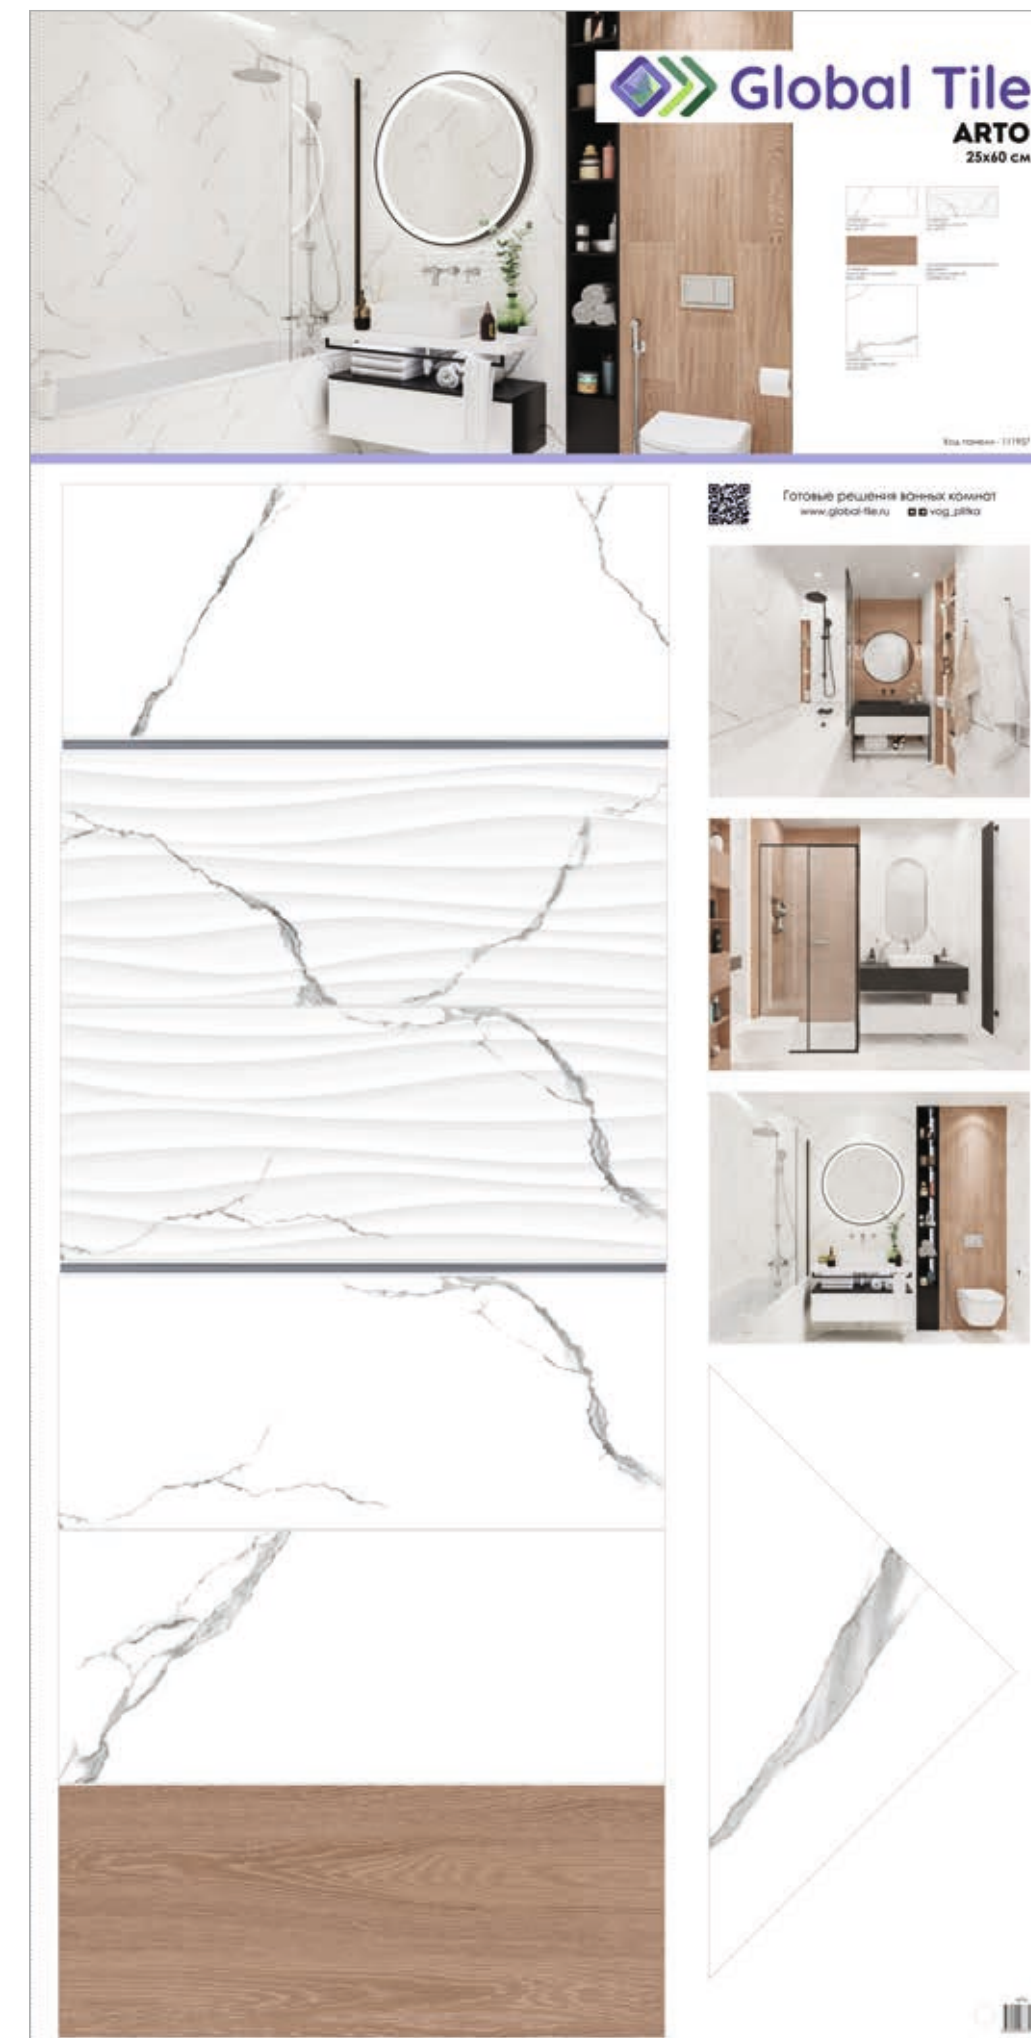

**GT60601503MR**  
Плитка грес глаз. Anima\_GT  
Белый 60\*60

25x60 см

60x60 см

Поверхность коллекции: глянцевая  
Структура поверхности: гладкая  
Тип рисунка: мрамор, дерево  
Стиль коллекции: неоклассика, минимализм  
Преимущества: рельефная поверхность, трендовое сочетание мрамора и дерева, плитка реализуется метрами