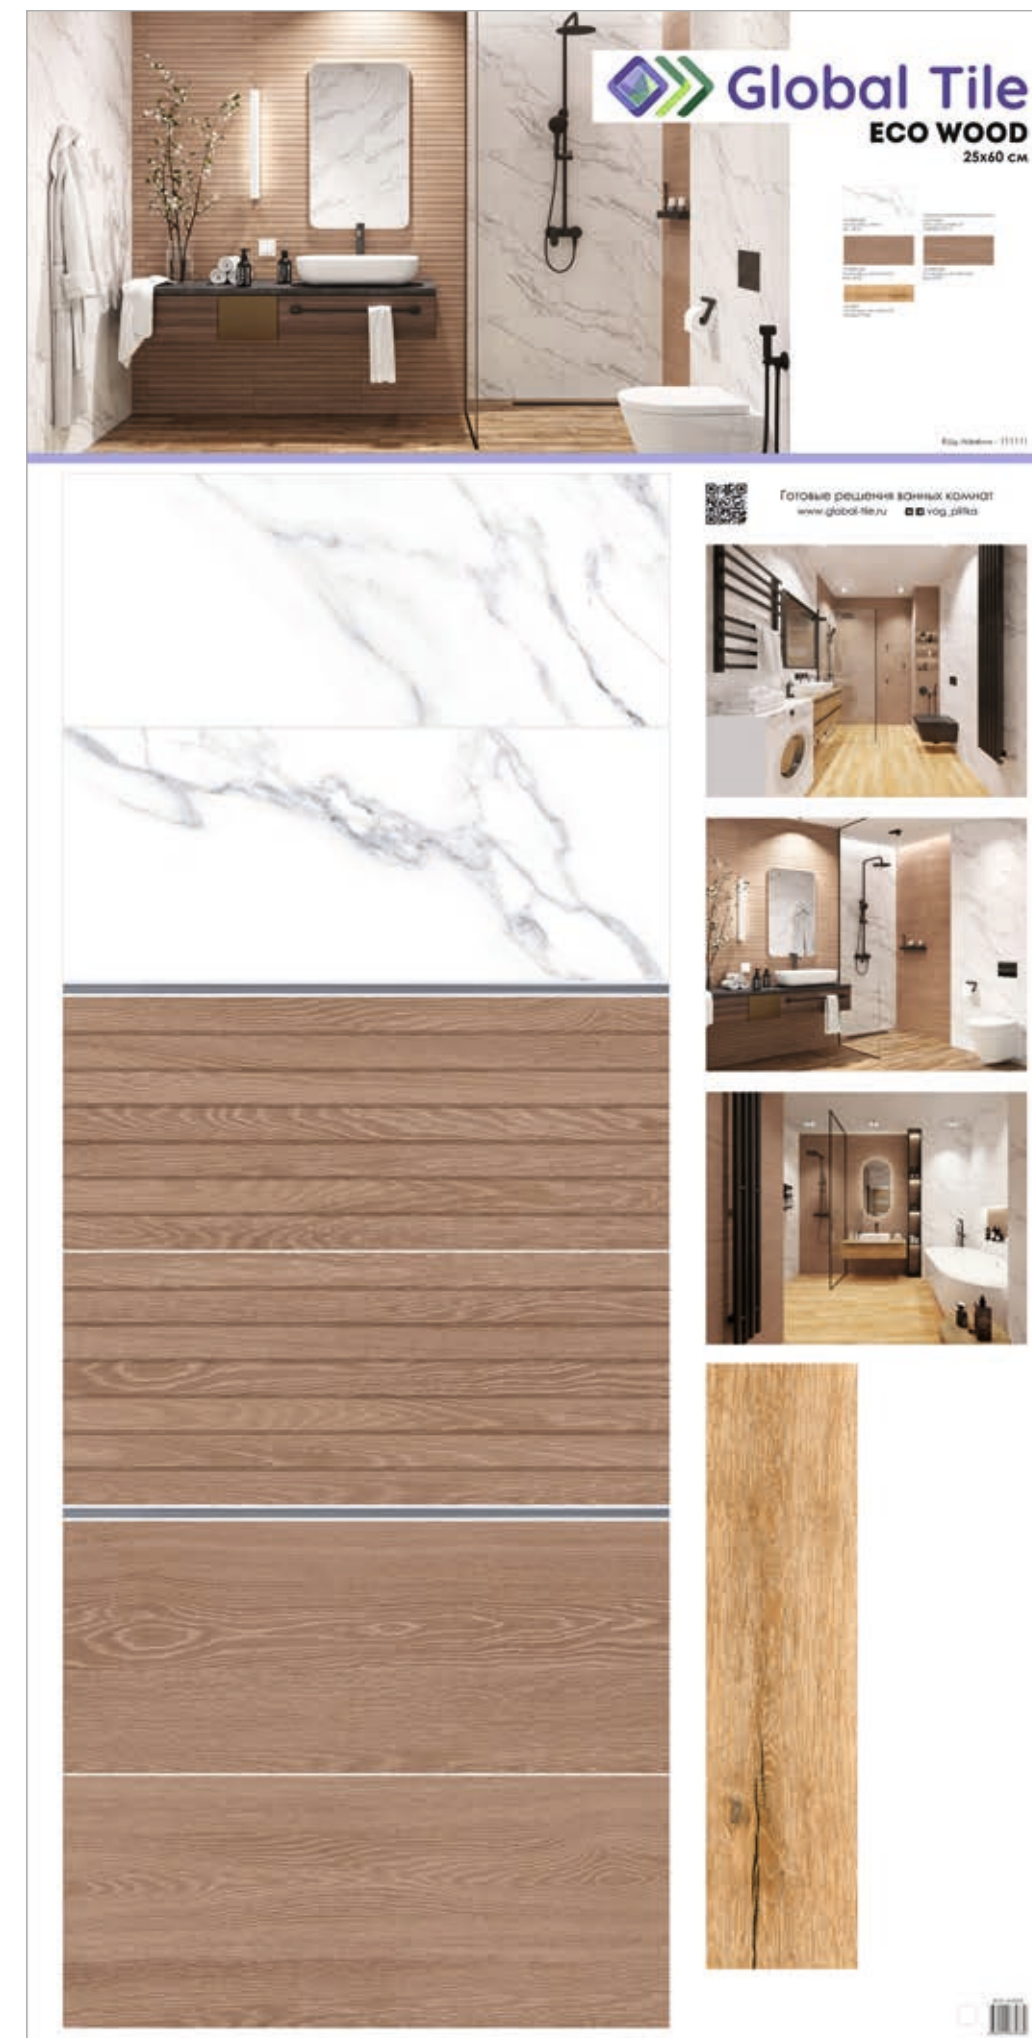

**15AL0027**  
Плитка грес глаз. Atlanta GT  
Медовый 15\*60

25x60 см

15x60 см

Поверхность коллекции: матовая  
Структура поверхности: гладкая  
Тип рисунка: мрамор, дерево  
Стиль коллекции: неоклассика, минимализм  
Преимущества: лаконичный дизайн, трендовое сочетание мрамора и дерева