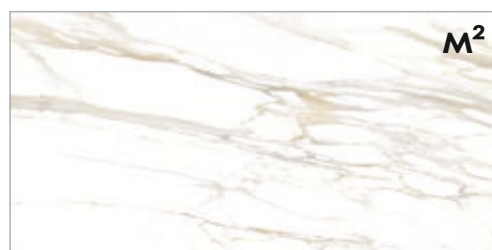

GT193VG
Настенная плита Surprise_GT
Бел. 30x60