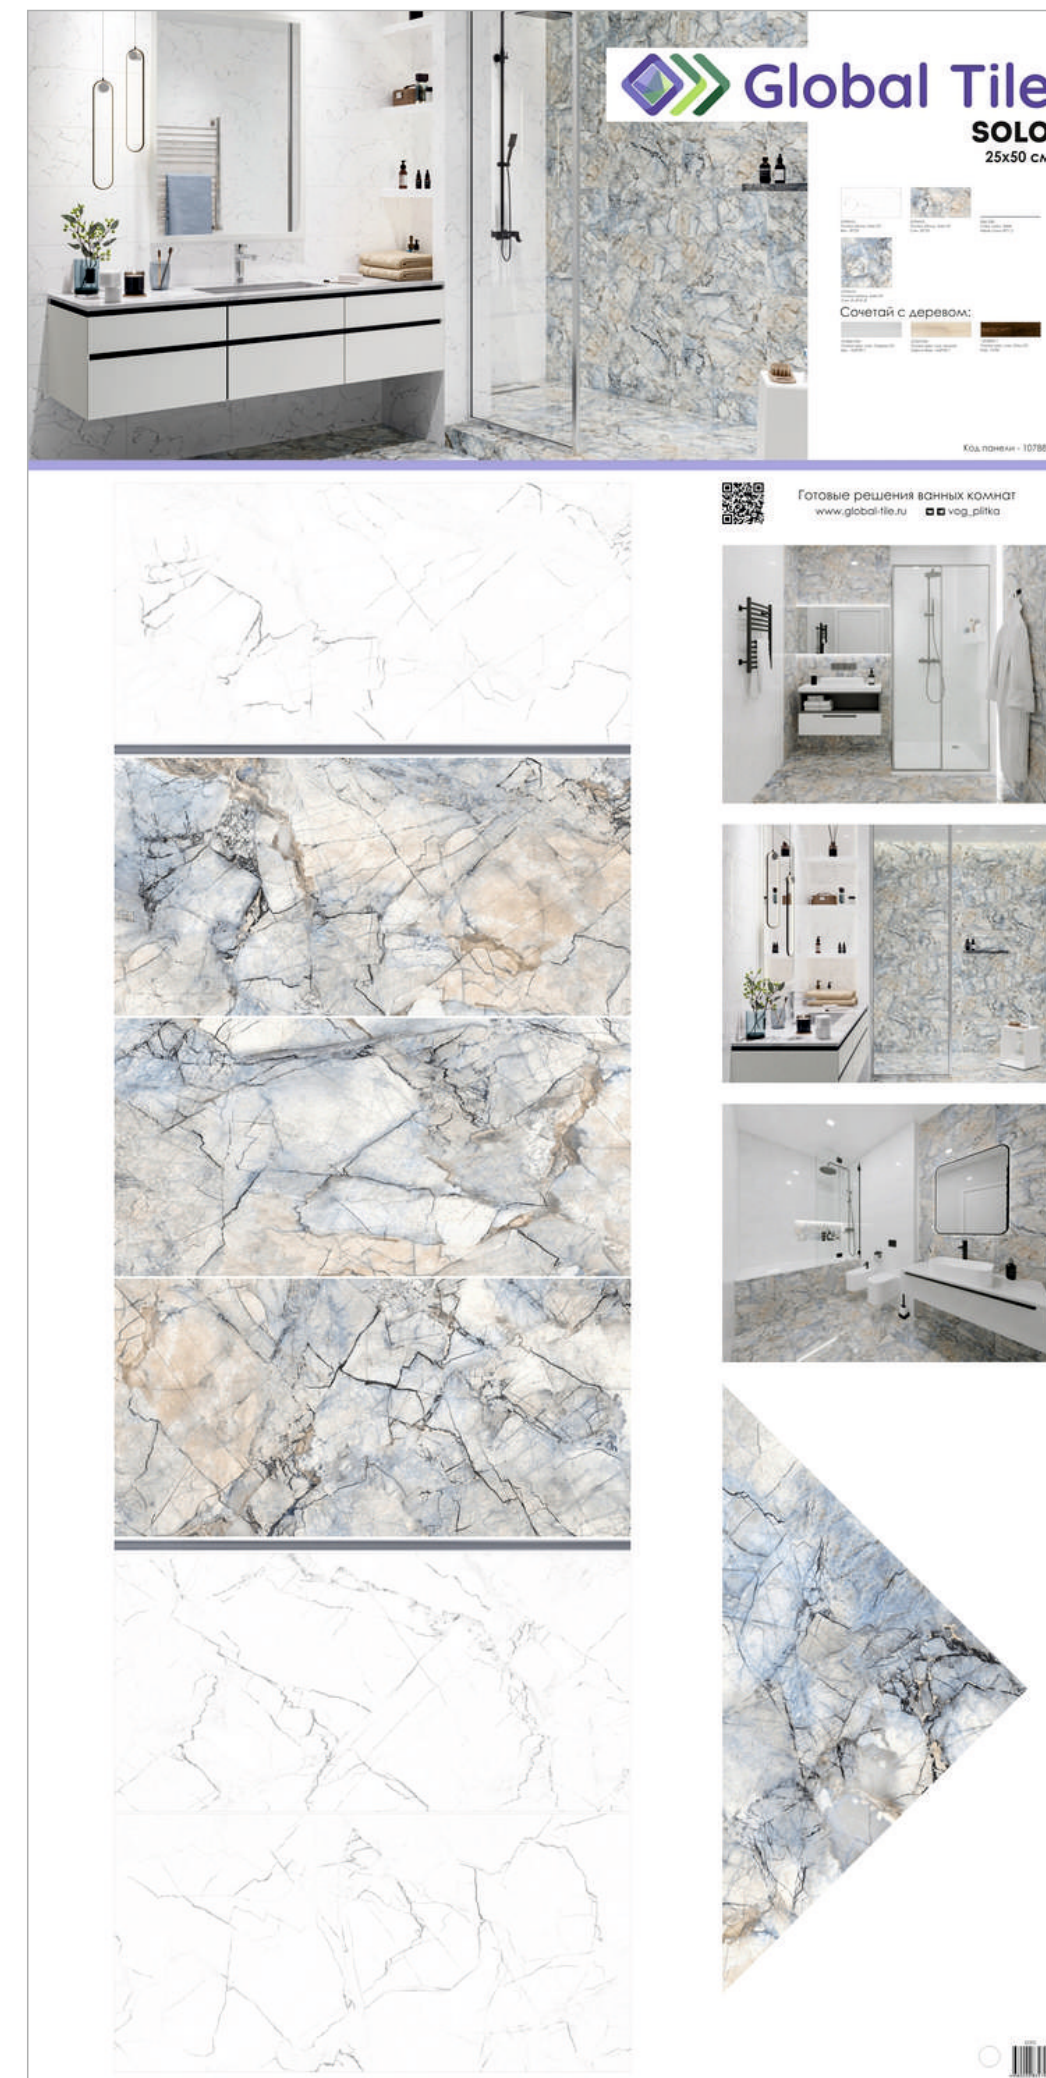

25x50 см

41,8x41,8 см

Поверхность коллекции: глянцевая  
Структура поверхности: гладкая  
Тип рисунка: мрамор  
Стиль коллекции: современный  
Преимущества: трендовый цветной мрамор, лаконичность

Коллекция Sombra представляет собой оригинальное сочетание ботанического рисунка и монохромного архитектурного бетона. Базовые плиты выполнены в двух расцветках светло-серой и маренго. Поверхность, имитирующая бетон, имеет неоднородный цвет: хорошо заметна градация оттенков с неровными границами, что позволяет сохранить при укладке эффект натурального покрытия. Декоративные вставки получили принт в виде широких и узких пальмовых листьев неброского зеленого цвета с переходами светлых и темных оттенков. Приятная зелень листьев оттеняется светло-серым фоном и позволяет создать в комнате атмосферу тропического сада с ноткой расслабленности. Плитка Sombra дарит настоящий отдых глазам и поэтому подходит для облицовки ванных, кухонь и спален, выполненные в таких стилях, как эко, минимализм, сканди, лофт.