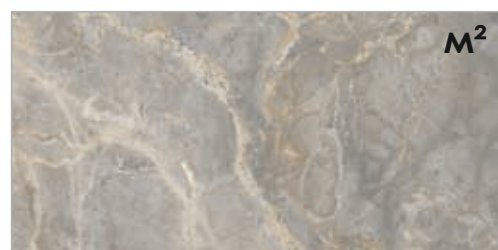

Spring – это универсальная коллекция керамической плитки, построенная на благородном сочетании двух оттенков мрамора. В ее состав входят два базовых варианта глянцевой плитки, имитирующих белый и серо-коричневый мрамор. Фактура натурального камня передана очень реалистично вплоть до мельчайших прожилок и вен. Коллекция прекрасно подойдет для оформления пространств, выполненных как в неоклассическом, так и в современном стилях.