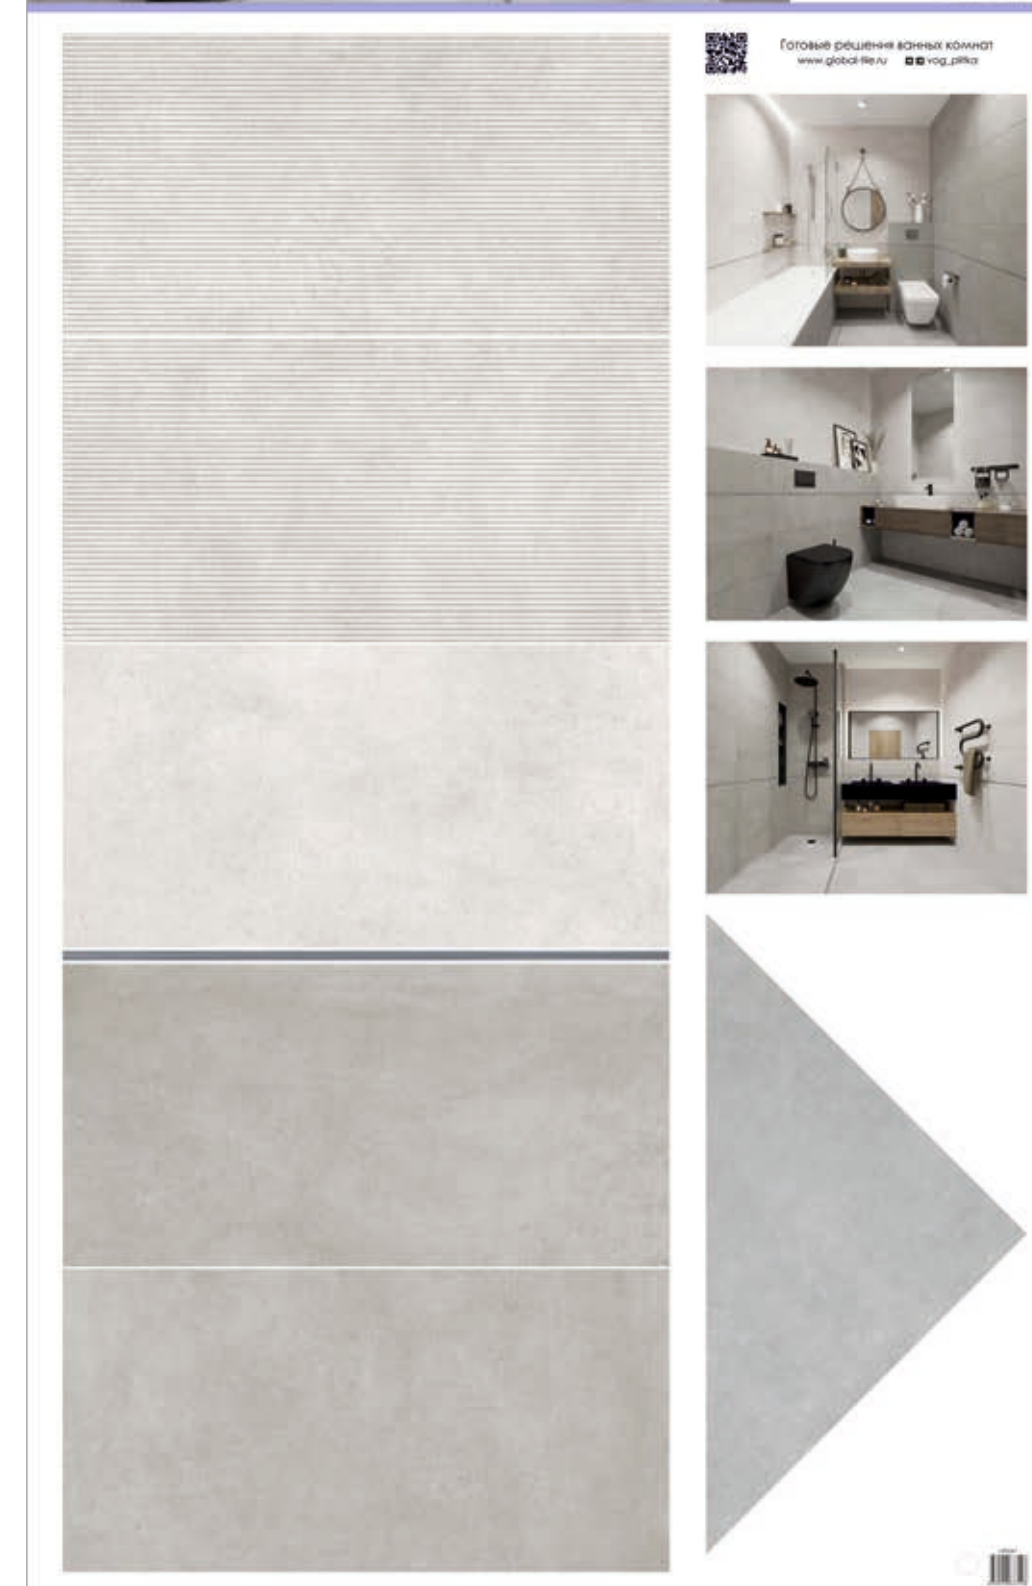

**GT60601701MR**  
Плитка грес глаз. Boreal\_GT  
Серый 60\*60

30x60 см

60x60 см

Поверхность коллекции: матовая  
Структура поверхности: гладкая, рельефная  
Тип рисунка: бетон, геометрия  
Стиль коллекции: лофт  
Преимущества: трендовые текстуры коллекции, минималистичный рельеф