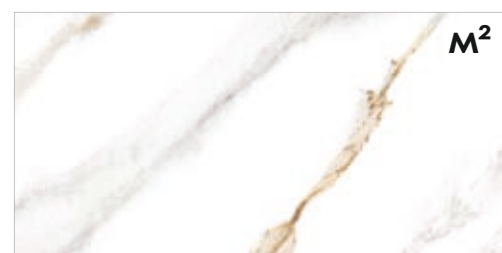

GT97VG
Плитка облиц. Capella GT
Бел. 50*25