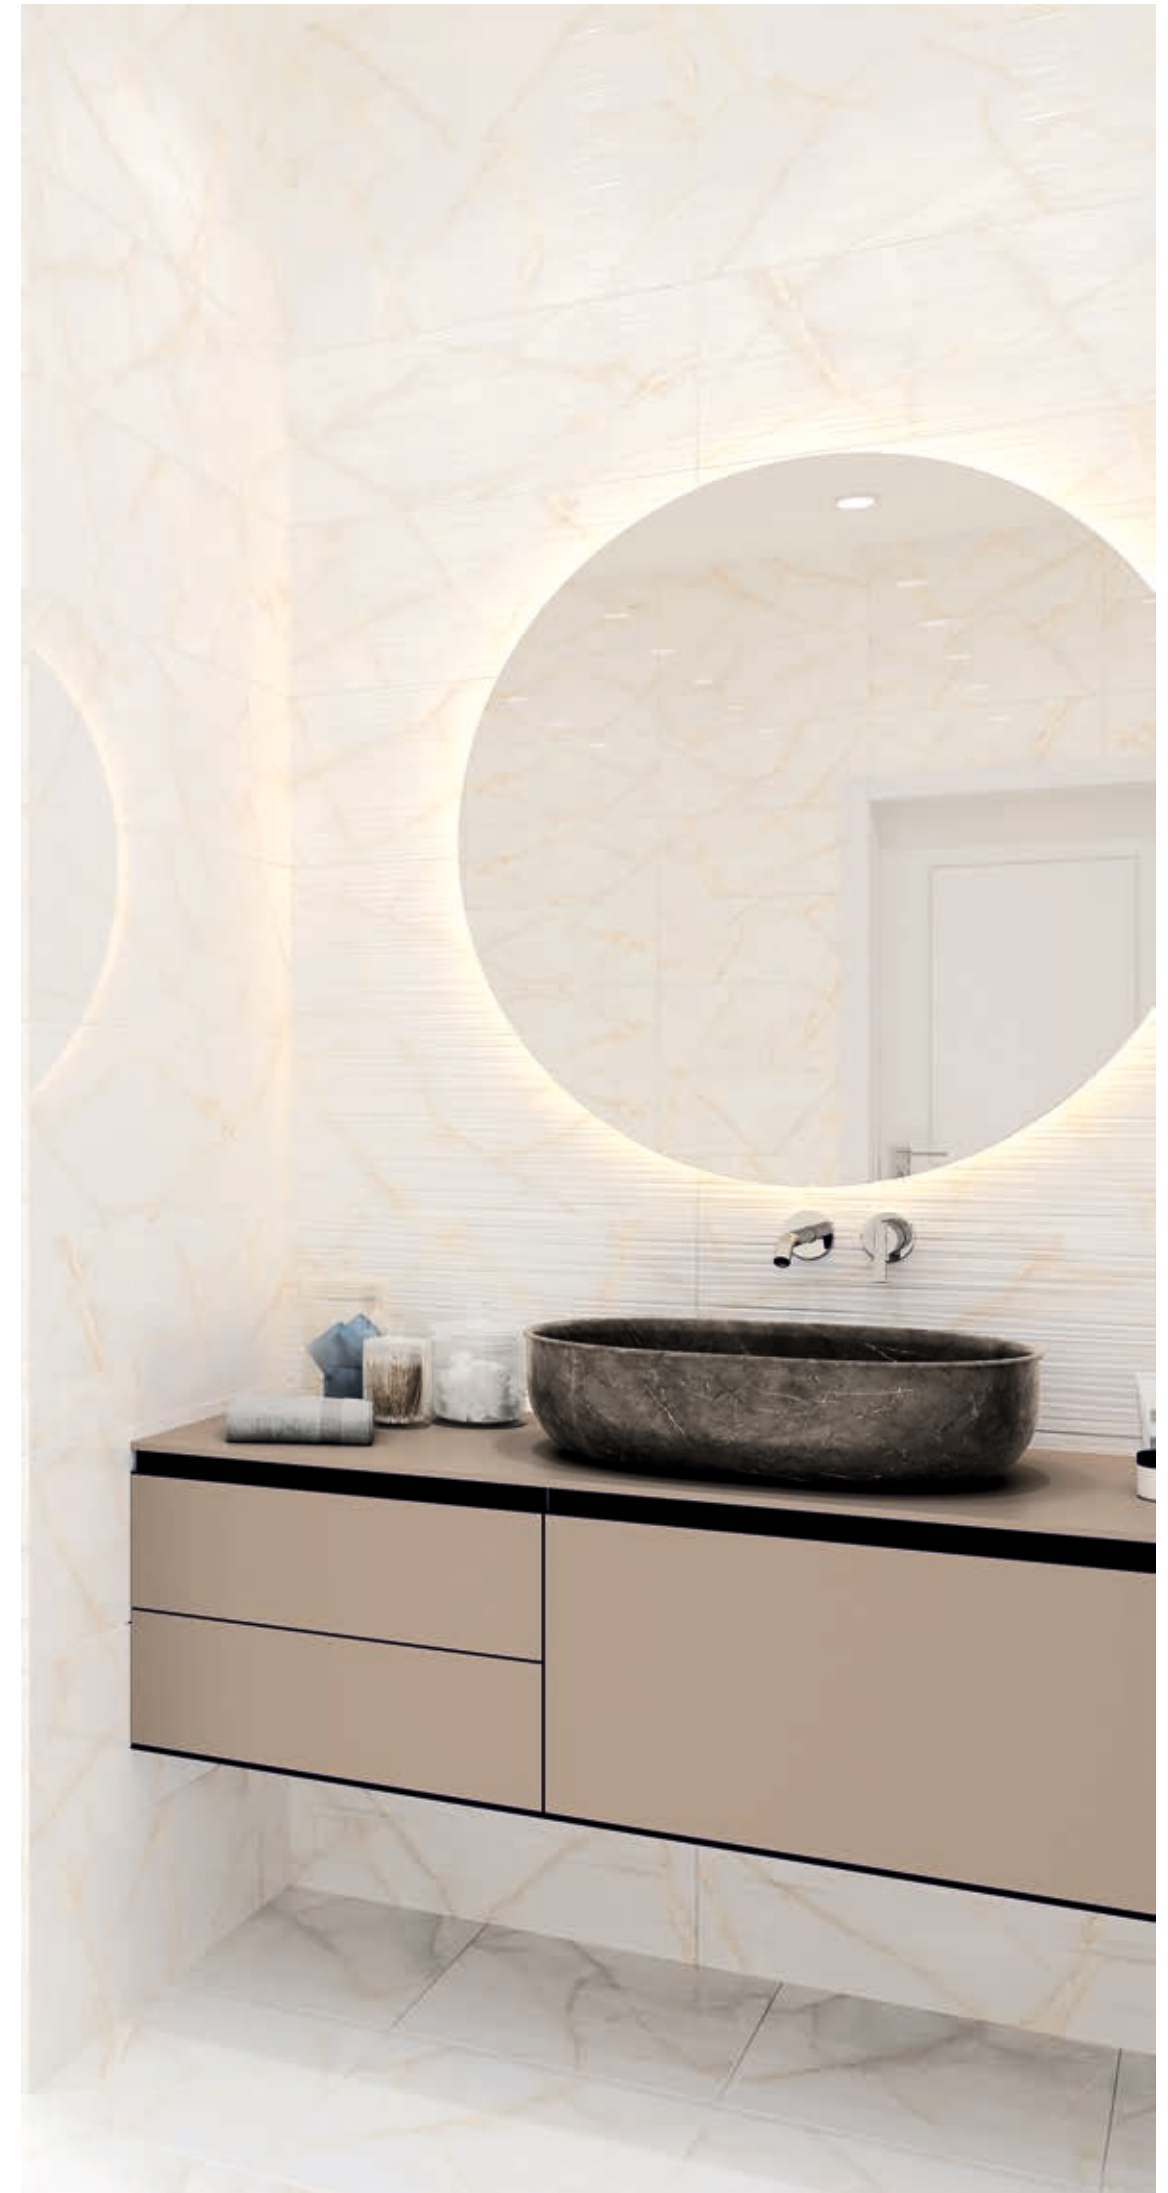

**GT60601503MR**  
Плитка грес глаз. Anima\_GT  
Белый 60\*60

25x60 см

60x60 см

Поверхность коллекции: глянцевая  
Структура поверхности: гладкая  
Тип рисунка: мрамор, дерево  
Стиль коллекции: неоклассика, минимализм  
Преимущества: рельефная поверхность, трендовое сочетание мрамора и дерева, плитка реализуется метрами