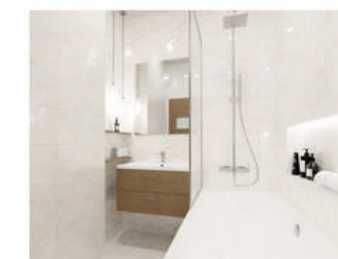

Готовые решения ванн комнат
www.globaltile.ru #tag_pilka