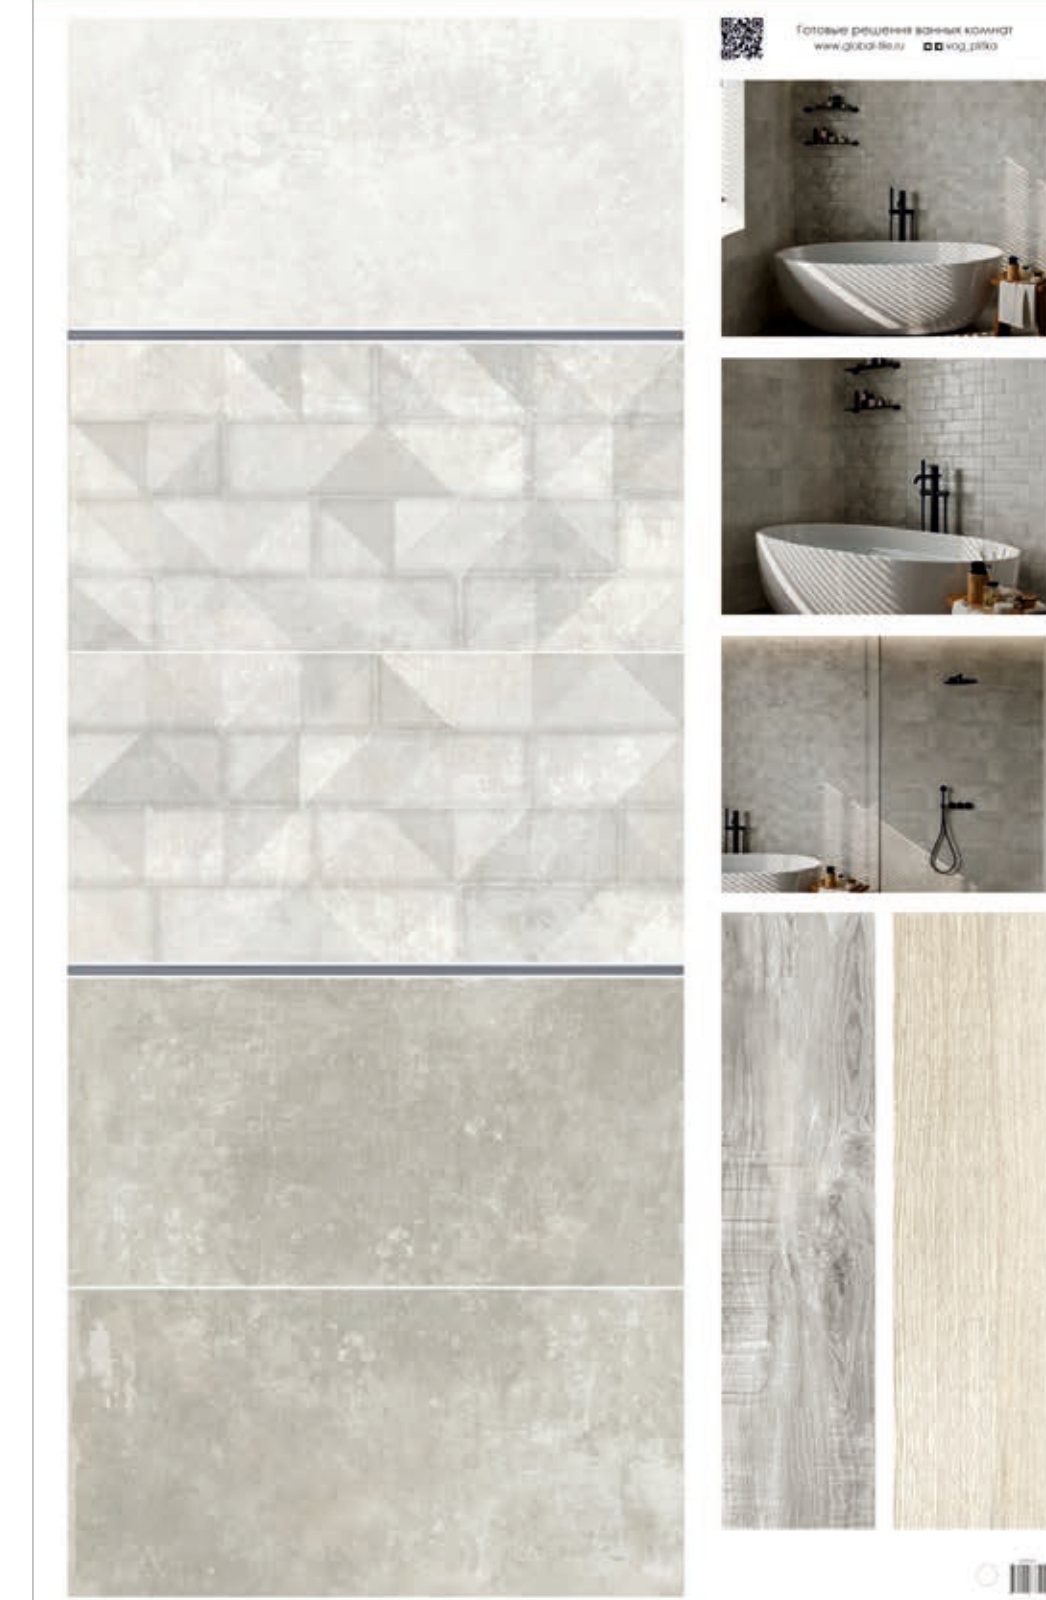

**15RH0068**  
Керамогранит Richard\_GT  
Светло-беж. 15x60

**GTS12600CS**  
Спец элем. Listello\_GT  
Серебро 60\*1,2

30x60 см

15x60 см

Поверхность коллекции: матовая  
Структура поверхности: гладкая / рельефная  
Тип рисунка: камень  
Стиль коллекции: современный  
Преимущества: плита реализуется м<sup>2</sup>