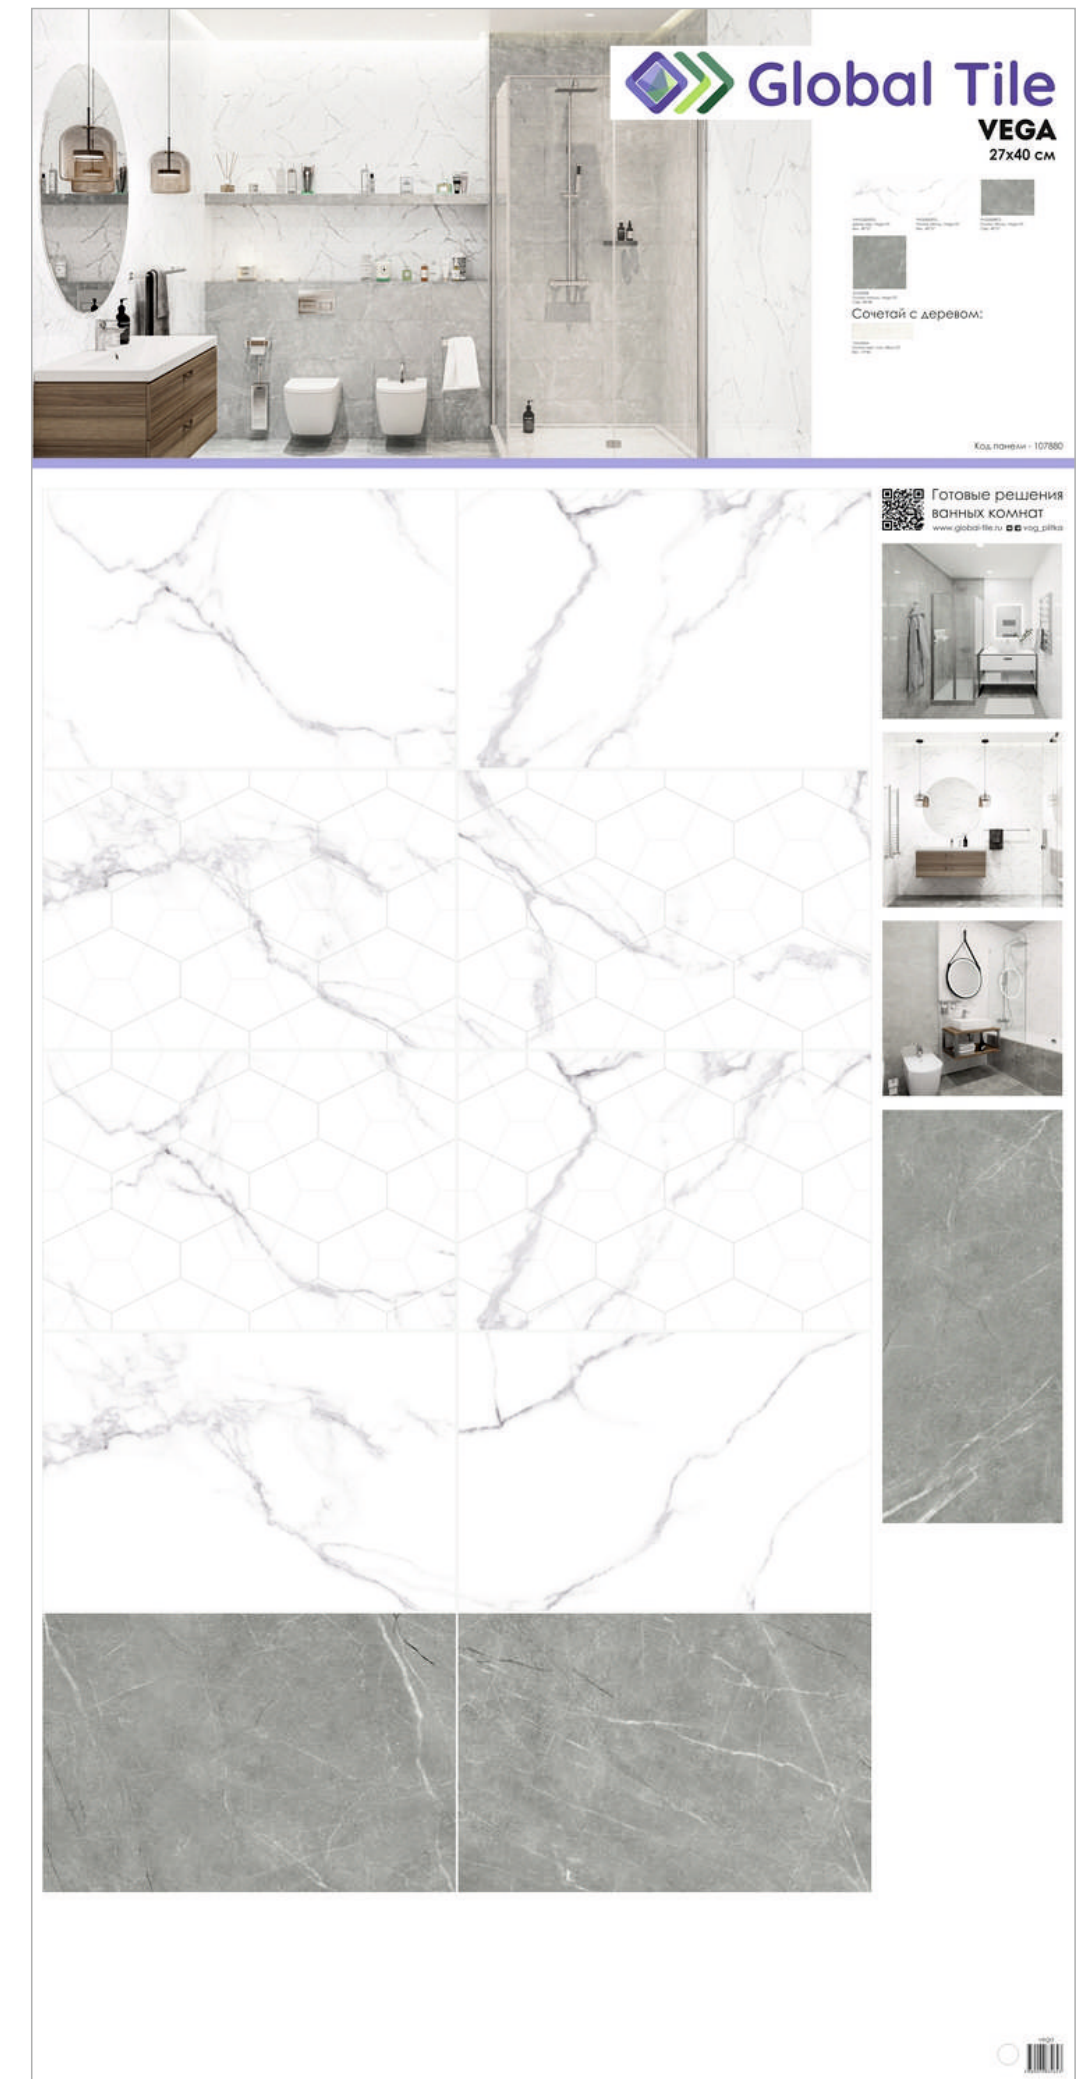

27x40 см

40x40 см

Поверхность коллекции: глянцевая  
Структура поверхности: гладкая  
Тип рисунка: мрамор  
Стиль коллекции: неоклассика  
Преимущества: нейтральная цветовая гамма,  
элегантный ненавязчивый декор