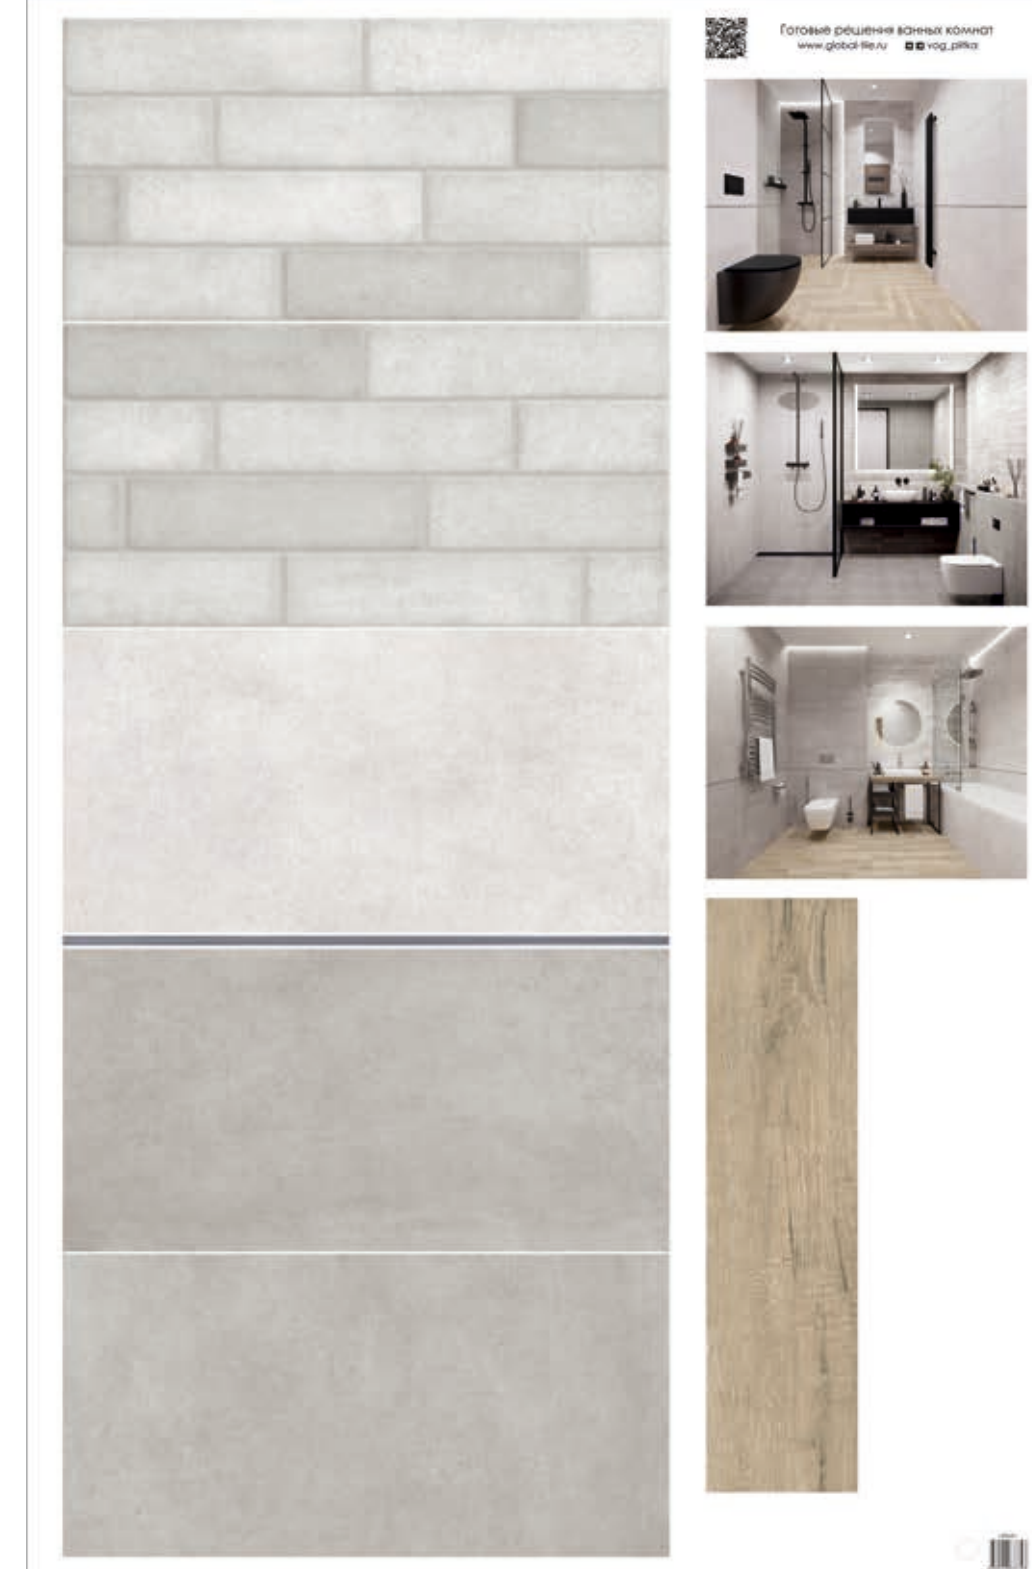

**15AL0049**  
Плитка грес глаз. Atlanta GT  
Серо-беж. 15\*60

30x60 см

15x60 см

Поверхность коллекции: матовая  
Структура поверхности: гладкая, рельефная  
Тип рисунка: бетон, геометрия  
Стиль коллекции: лофт  
Преимущества: трендовые текстуры коллекции, современный геометричный декор