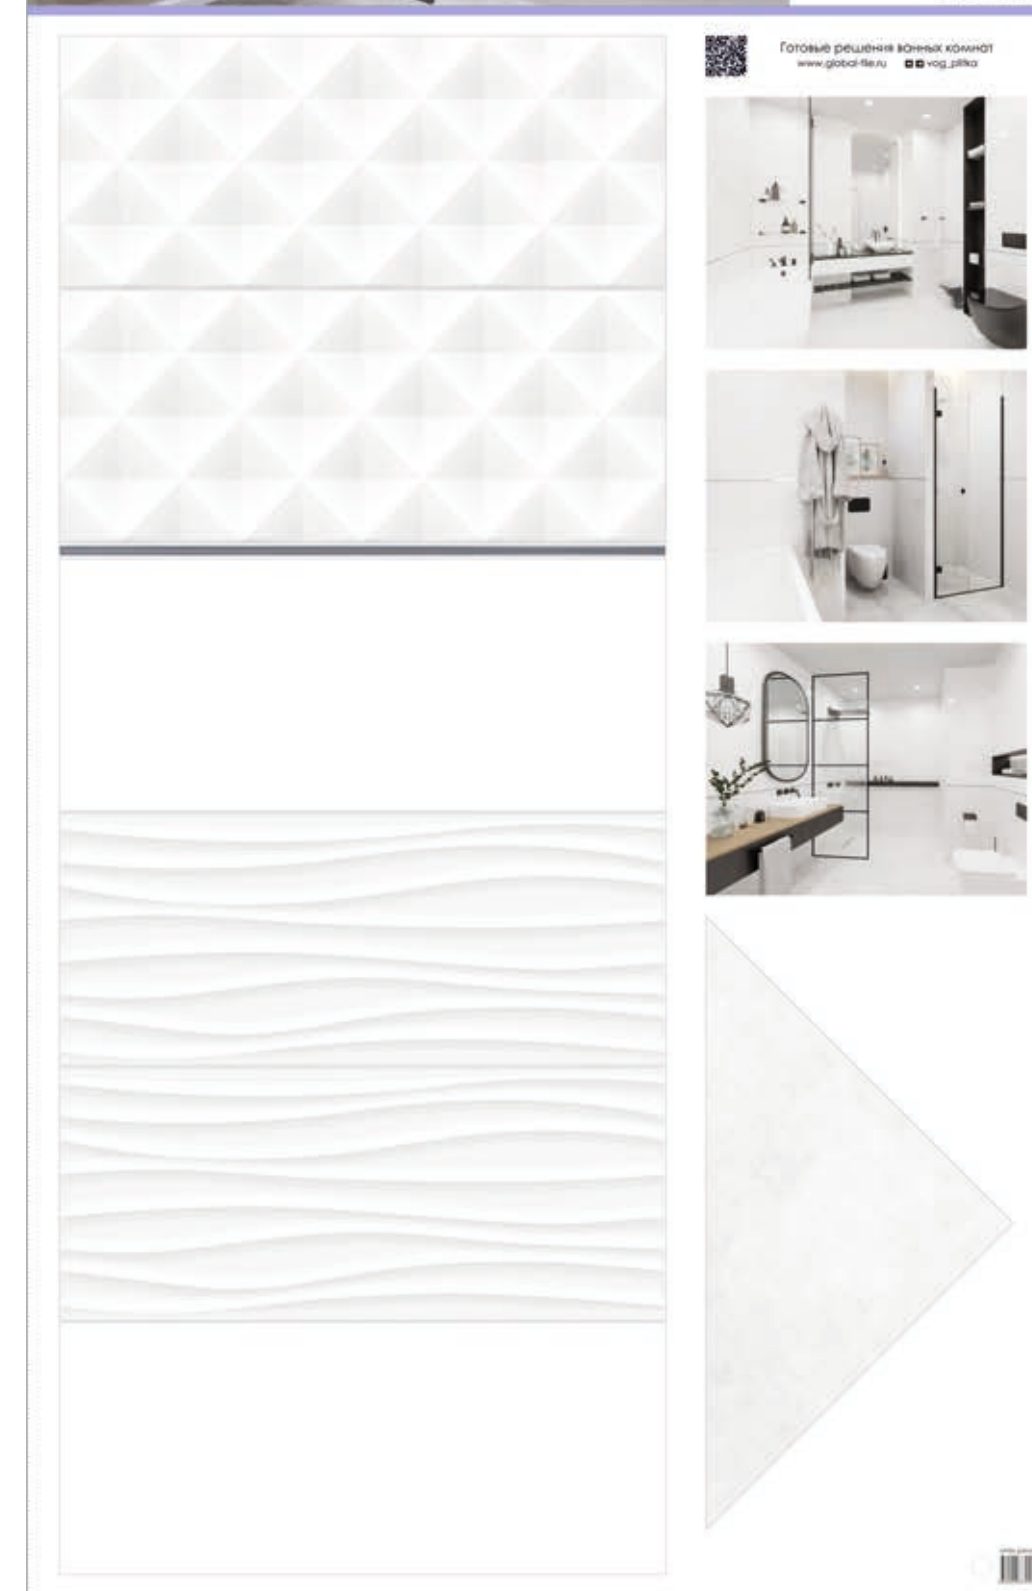

**GT60601706MR**  
Плитка грес глаз. Boreal\_GT  
Светло-сер. 60\*60

25x60 см

60x60 см

Поверхность коллекции: глянцевая  
Структура поверхности: гладкая, рельефная  
Тип рисунка: геометрия  
Стиль коллекции: современный  
Преимущества: рельефная поверхность, универсальный и лаконичный дизайн, плитка реализуется метрами