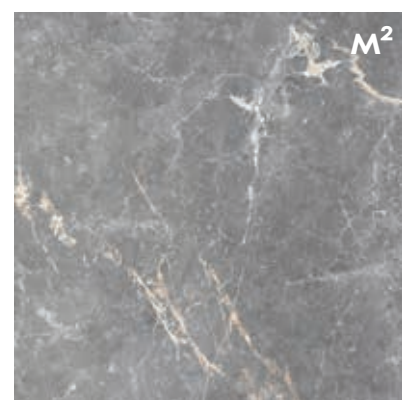

3SK0022
Плита Напольная Skald GT
Сер. 40*40

25x50 см

40x40 см

Поверхность коллекции: глянцевая
Структура поверхности: гладкая
Тип рисунка: мрамор
Стиль коллекции: современный
Преимущества: нейтральная цветовая гамма,
декоративная плита реализуется м²