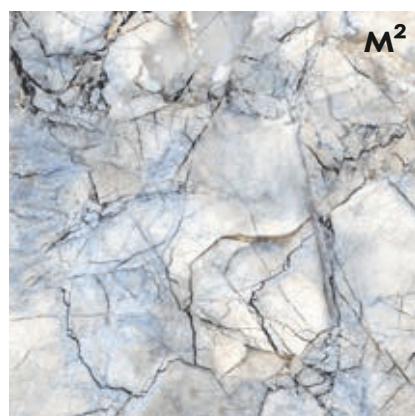

GT96VG
Плитка наполь. Solo GT
Син. 41,8*41,8