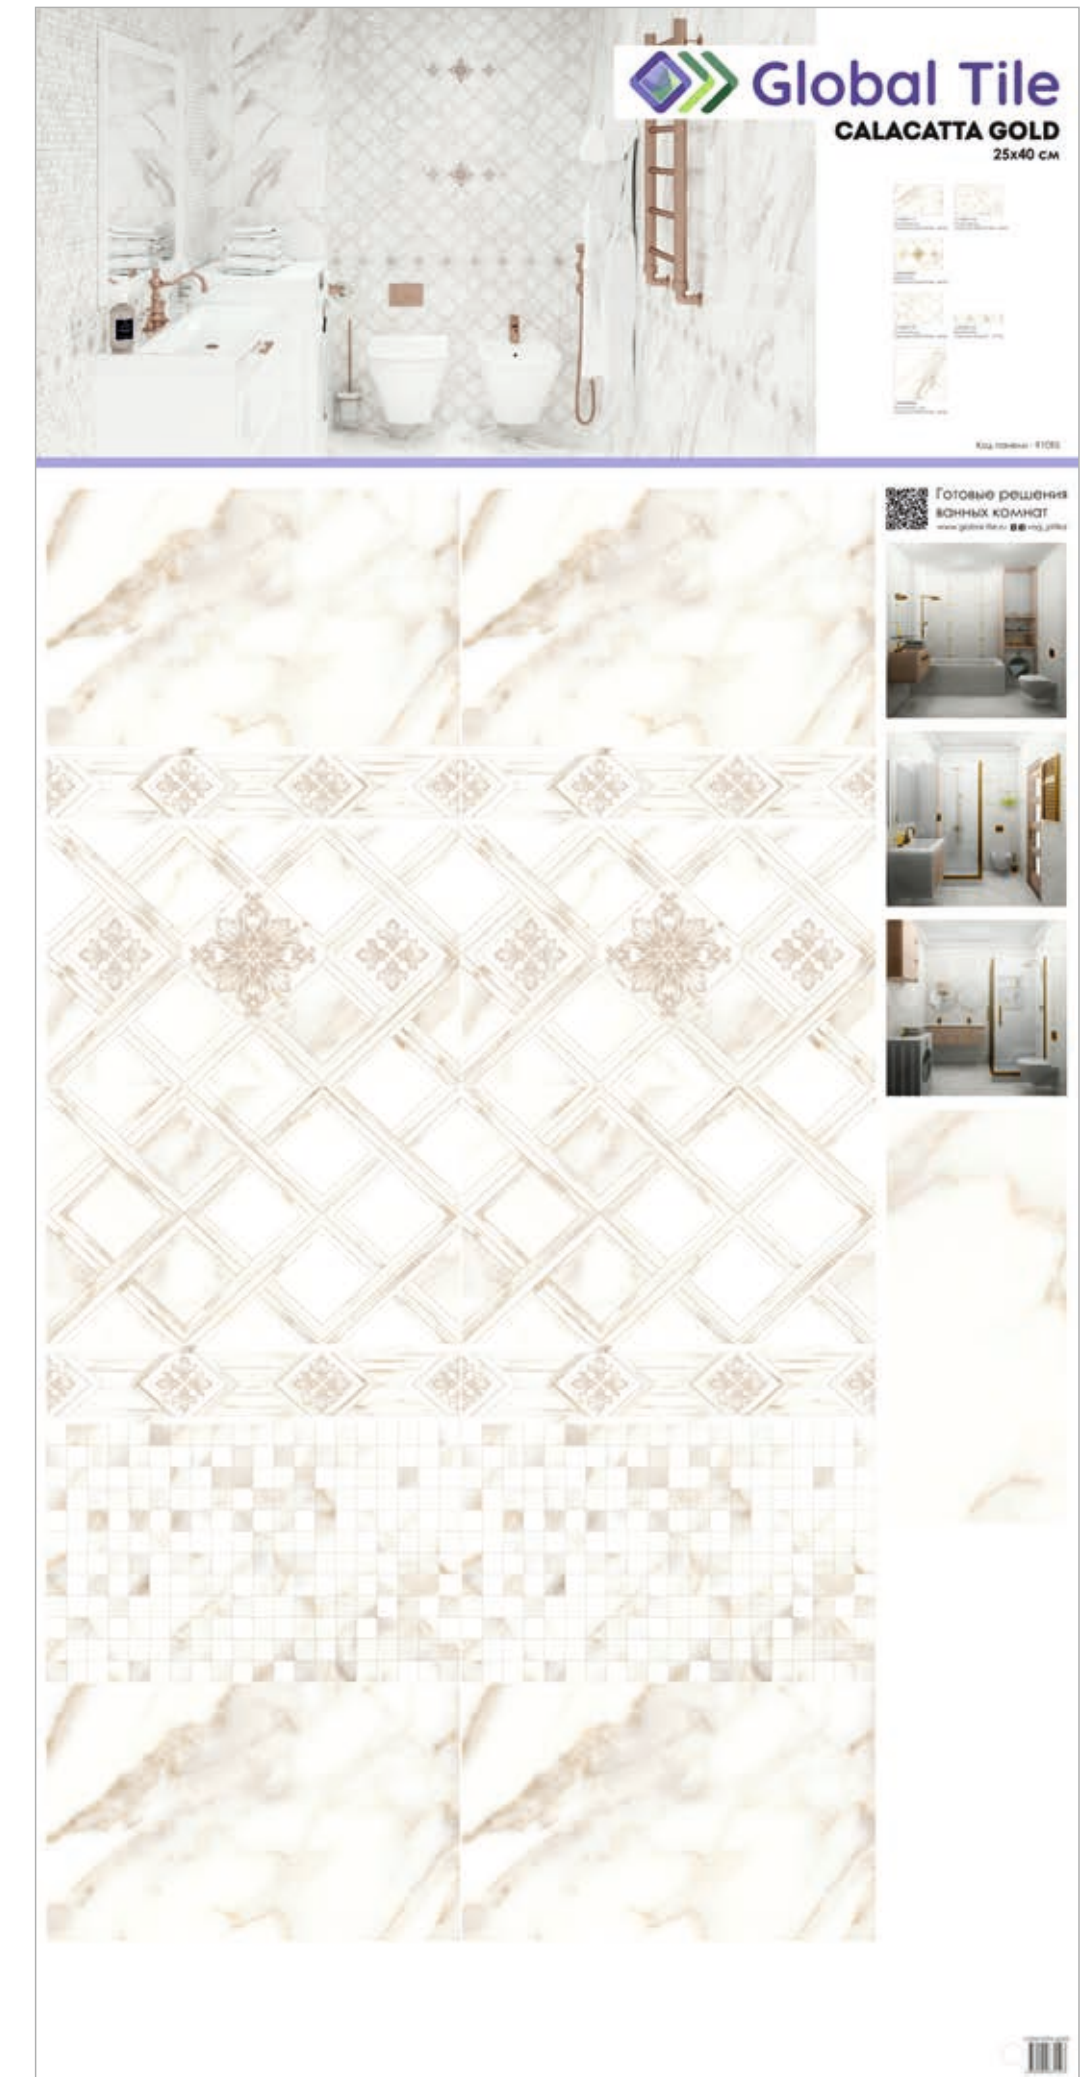

**10300000203**  
Декор кер. Calacatta Gold GT  
Бел. 40\*25

**10400000868**  
Плитка грес глаз. Calacatta Gold GT  
Бел. 40\*40

**25x40 см**

**40x40 см**

Поверхность коллекции: глянцевая  
Структура поверхности: гладкая / рельефная  
Тип рисунка: геометрия  
Стиль коллекции: неоклассика  
Преимущества: декорированная плита реализуется в м2