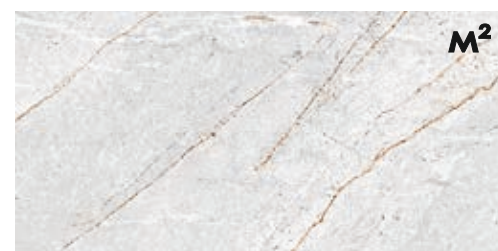

GT136VG
Плитка облиц. Aventura GT
Сер. 50*25