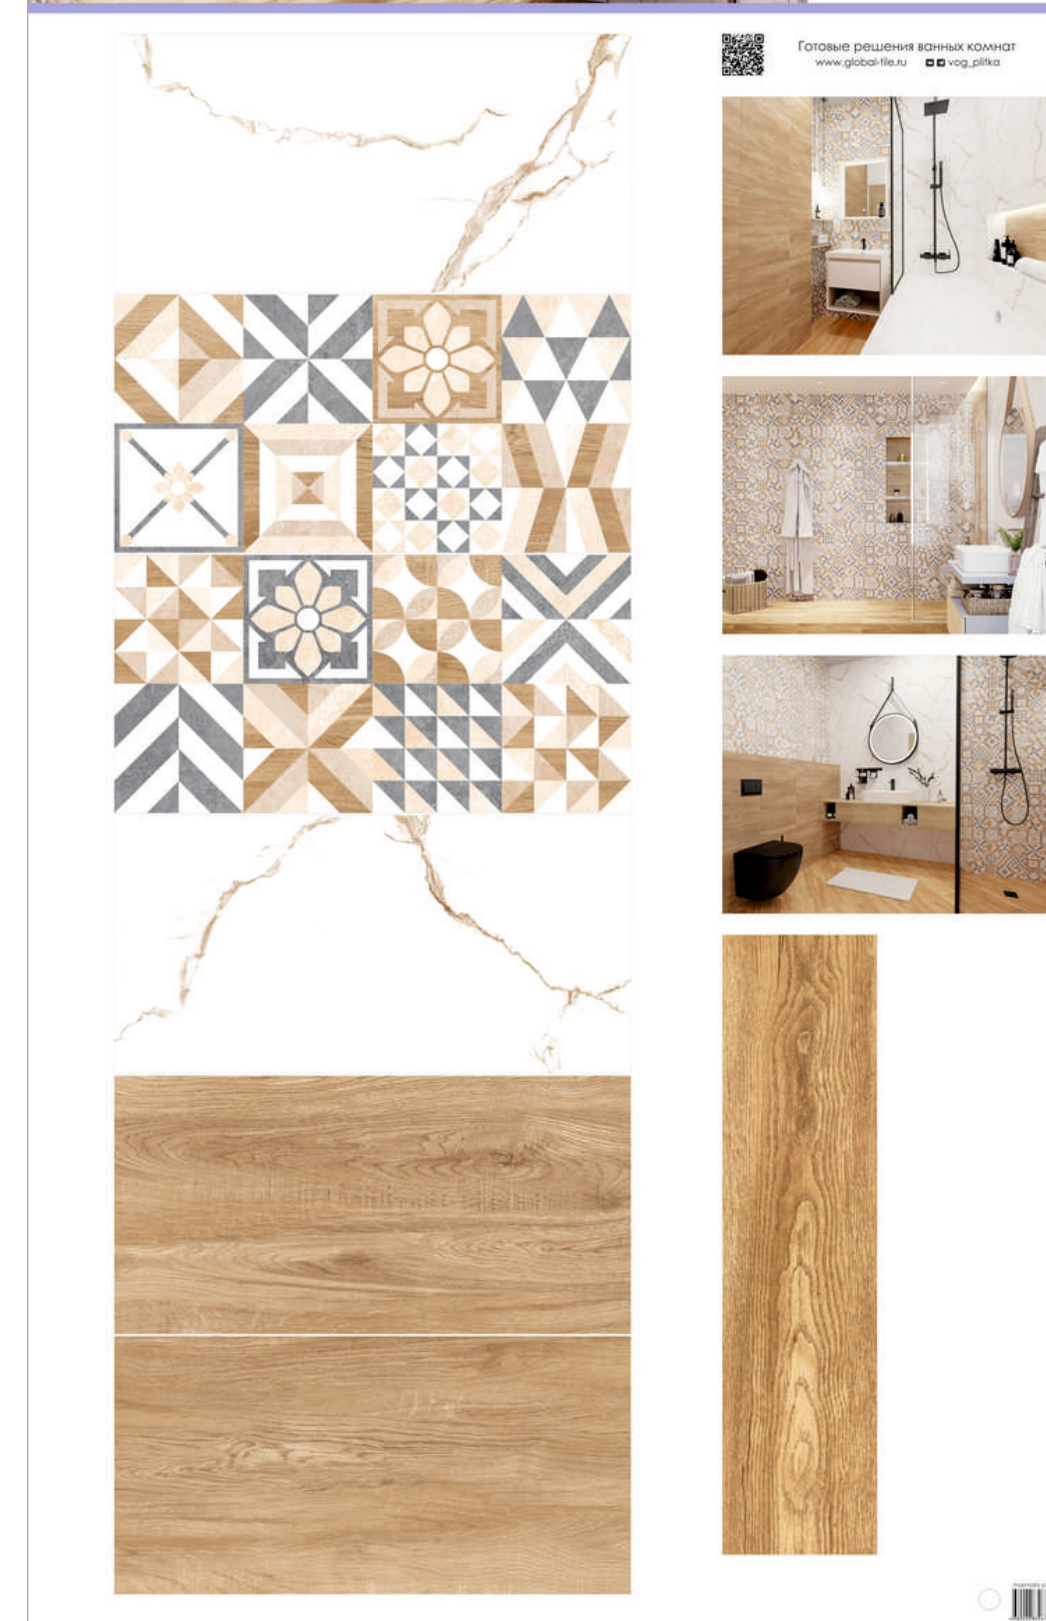

25x50 см

15x60 см

Поверхность коллекции: матовая  
Структура поверхности: гладкая  
Тип рисунка: мрамор / дерево  
Стиль коллекции: современный  
Преимущества: декоративная плита реализуется м<sup>2</sup>