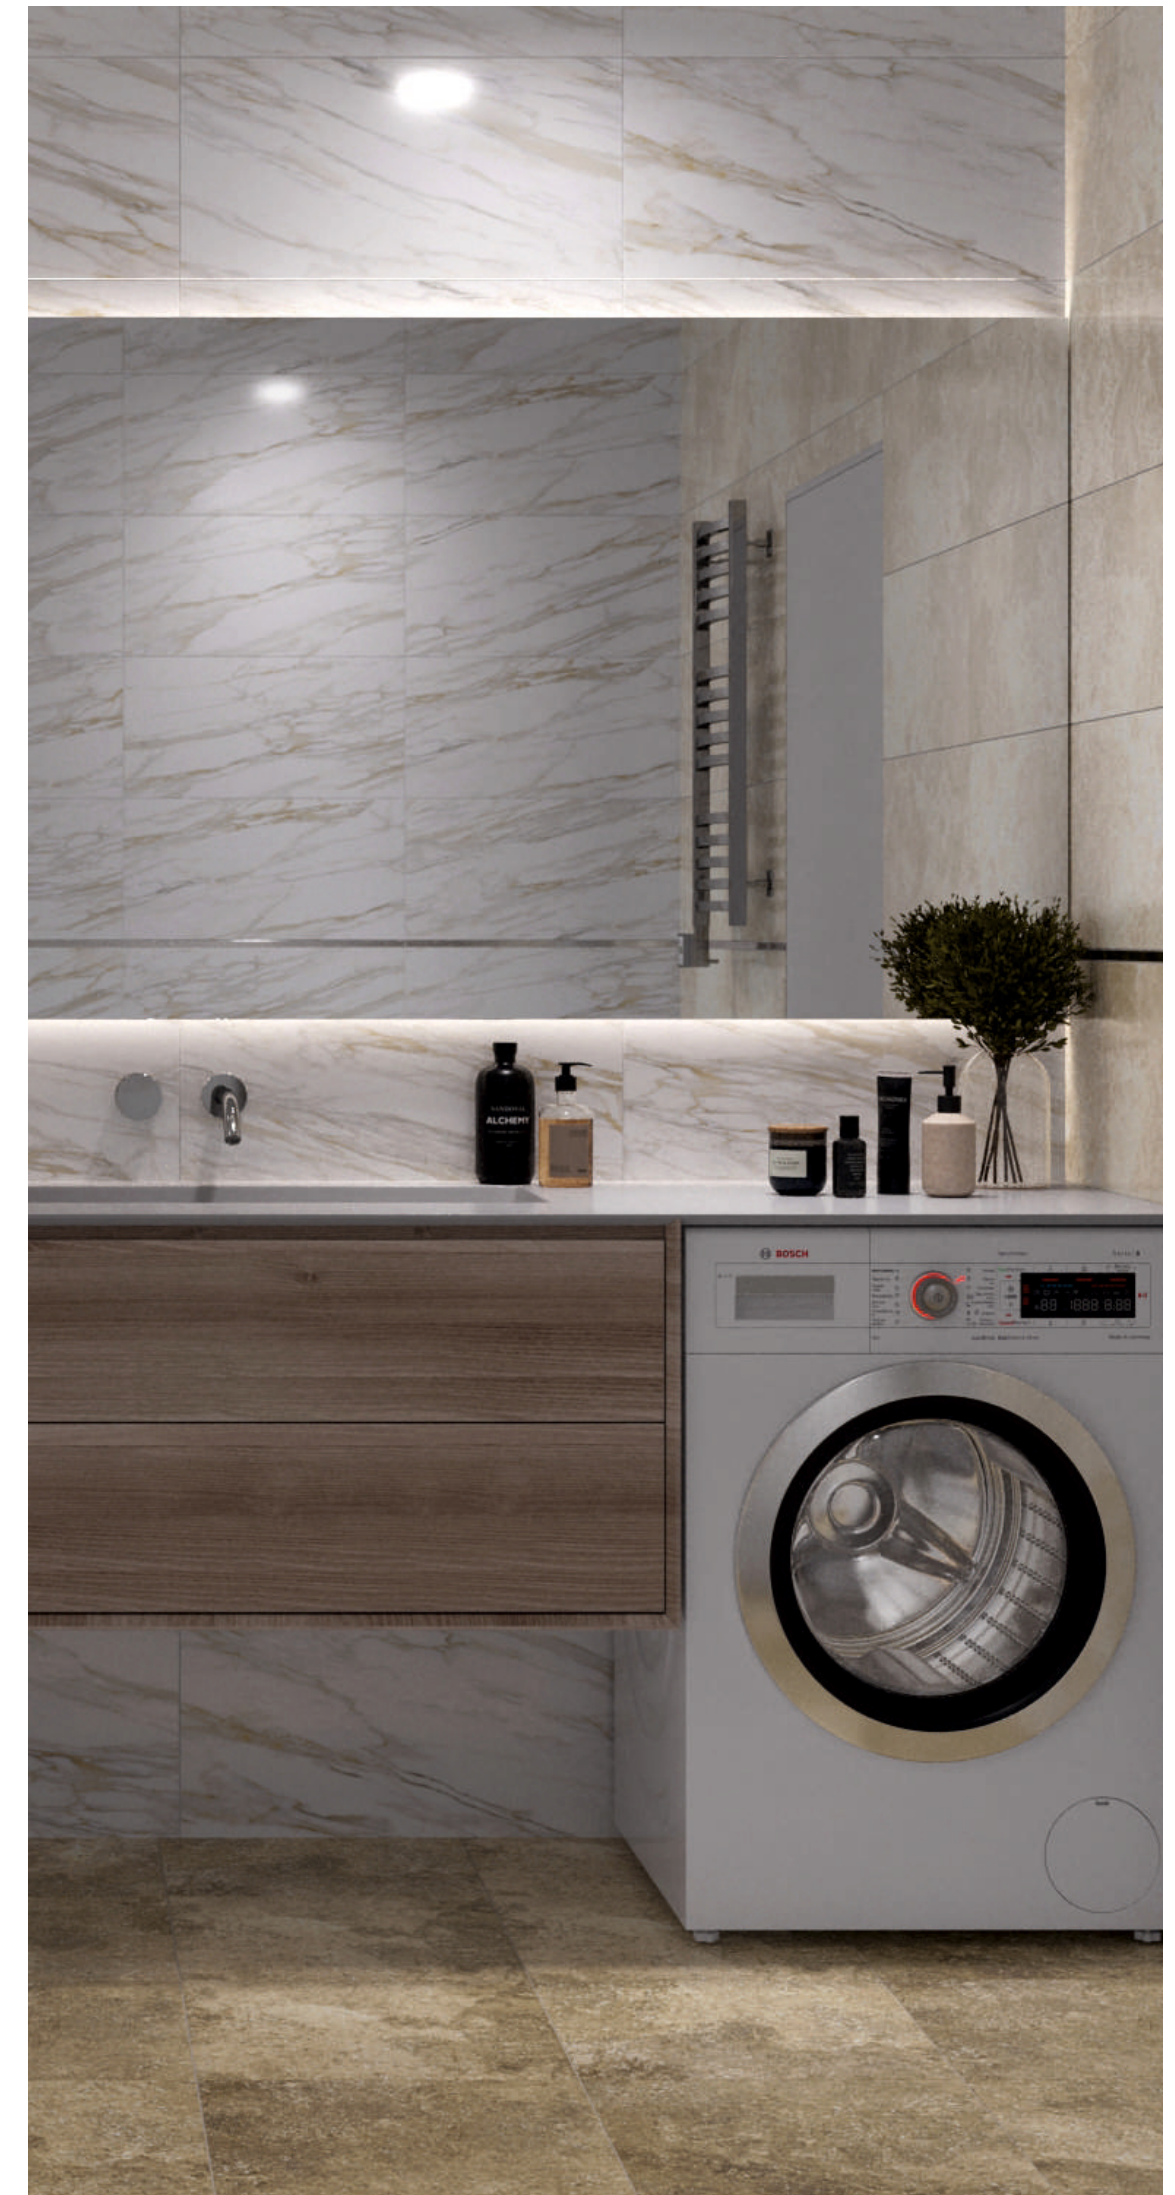

**GTS12600CS**  
Спец элем. Listello\_GT  
Серебро 60\*1,2

30x60 см

15x60 см

Поверхность коллекции: глянцевая  
Структура поверхности: гладкая  
Тип рисунка: мрамор  
Стиль коллекции: современный  
Преимущества: плитка реализуется м<sup>2</sup>