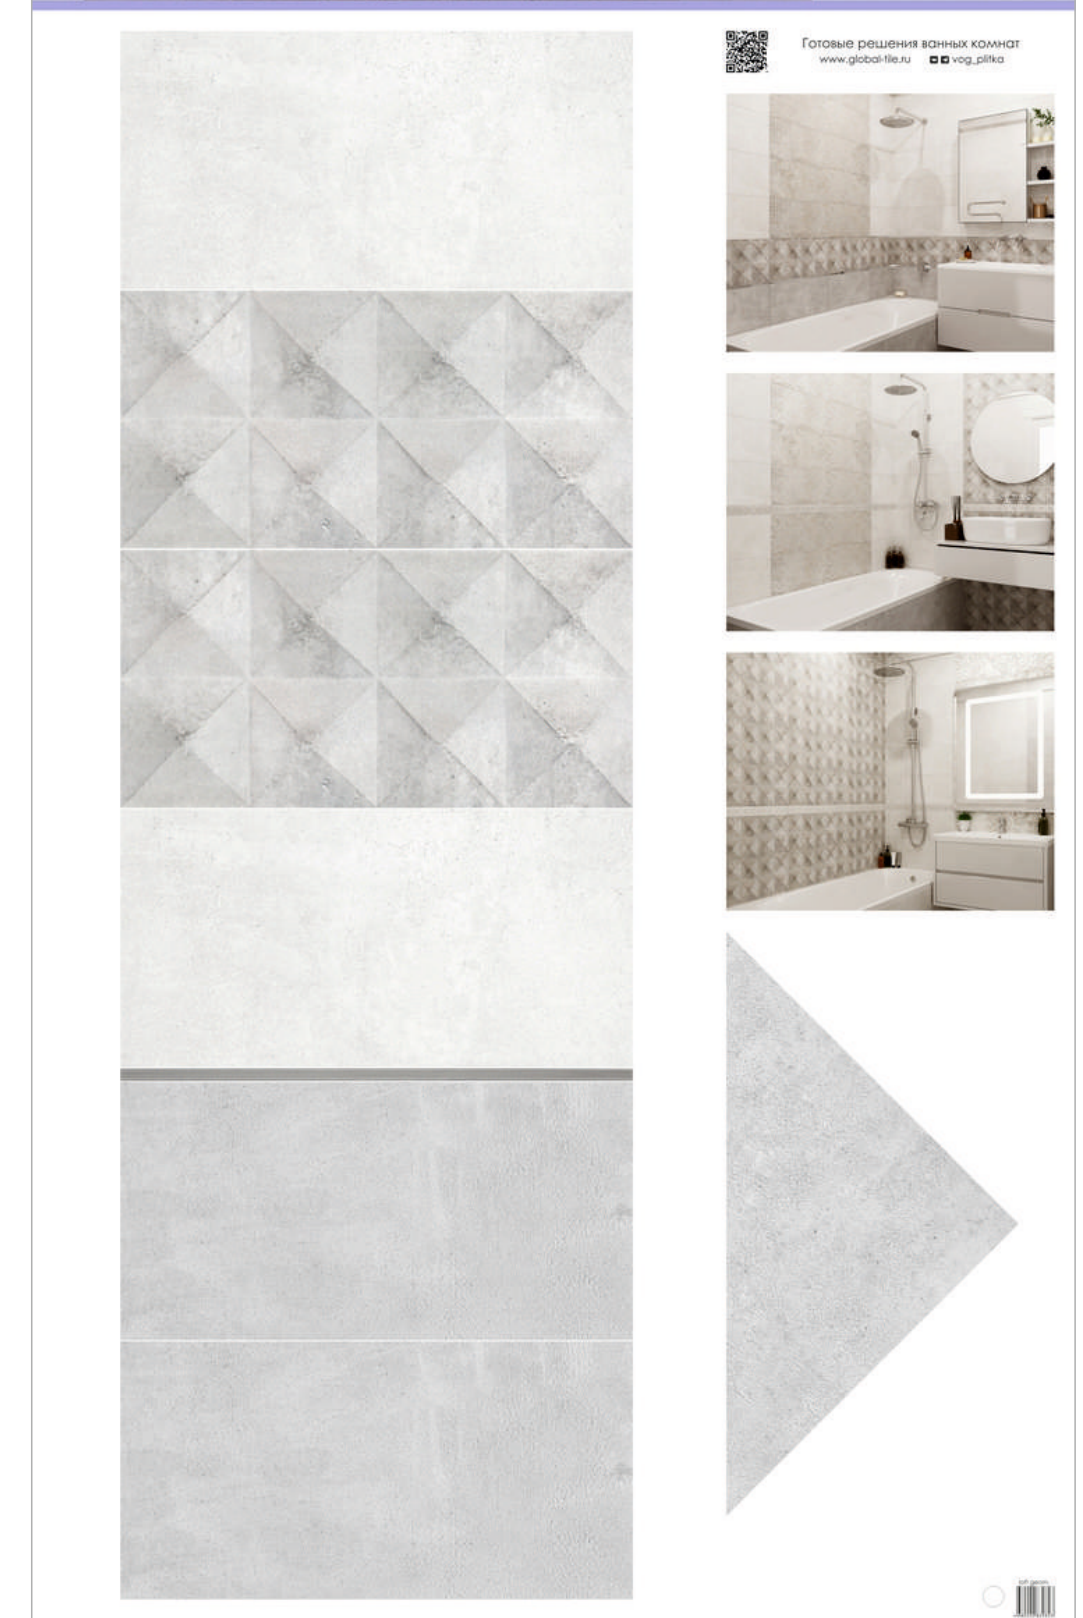

В точности переданная, естественная бетонная текстура коллекции Loft обращает на себя взгляд своей привлекательной сдержанностью. Плавный переход цветов и оттенков создает гармонию цветовых сочетаний и максимально отражает концепцию стиля лофт в ванной комнате.

5561250
Спец элем. Steel
Нерж.сталь 50*1,2

25x50 см

42x42 см

Поверхность коллекции: матовая
Структура поверхности: гладкая
Тип рисунка: геометрия
Стиль коллекции: лофт
Преимущества: декорированная плита реализуется в м2