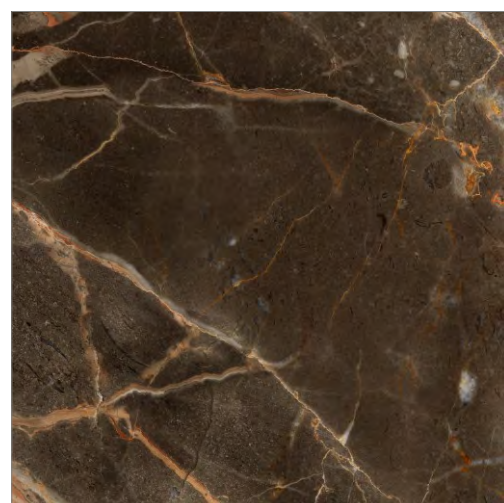

GLOBAL-TILE.RU

ALPICA

GT60602011MR

Тёмно-кор.

Коллекция Alpica привлекает внимание своей необычной текстурой сланца. Яркий, незабываемый, многослойный рисунок, состоящий из коричневых и бежевых оттенков, безусловно, станет главным акцентом в интерьере. Alpica обладает не только уникальным дизайном, но и высокими эксплуатационными характеристиками, что позволяет использовать коллекцию как внутри помещения, так и снаружи.