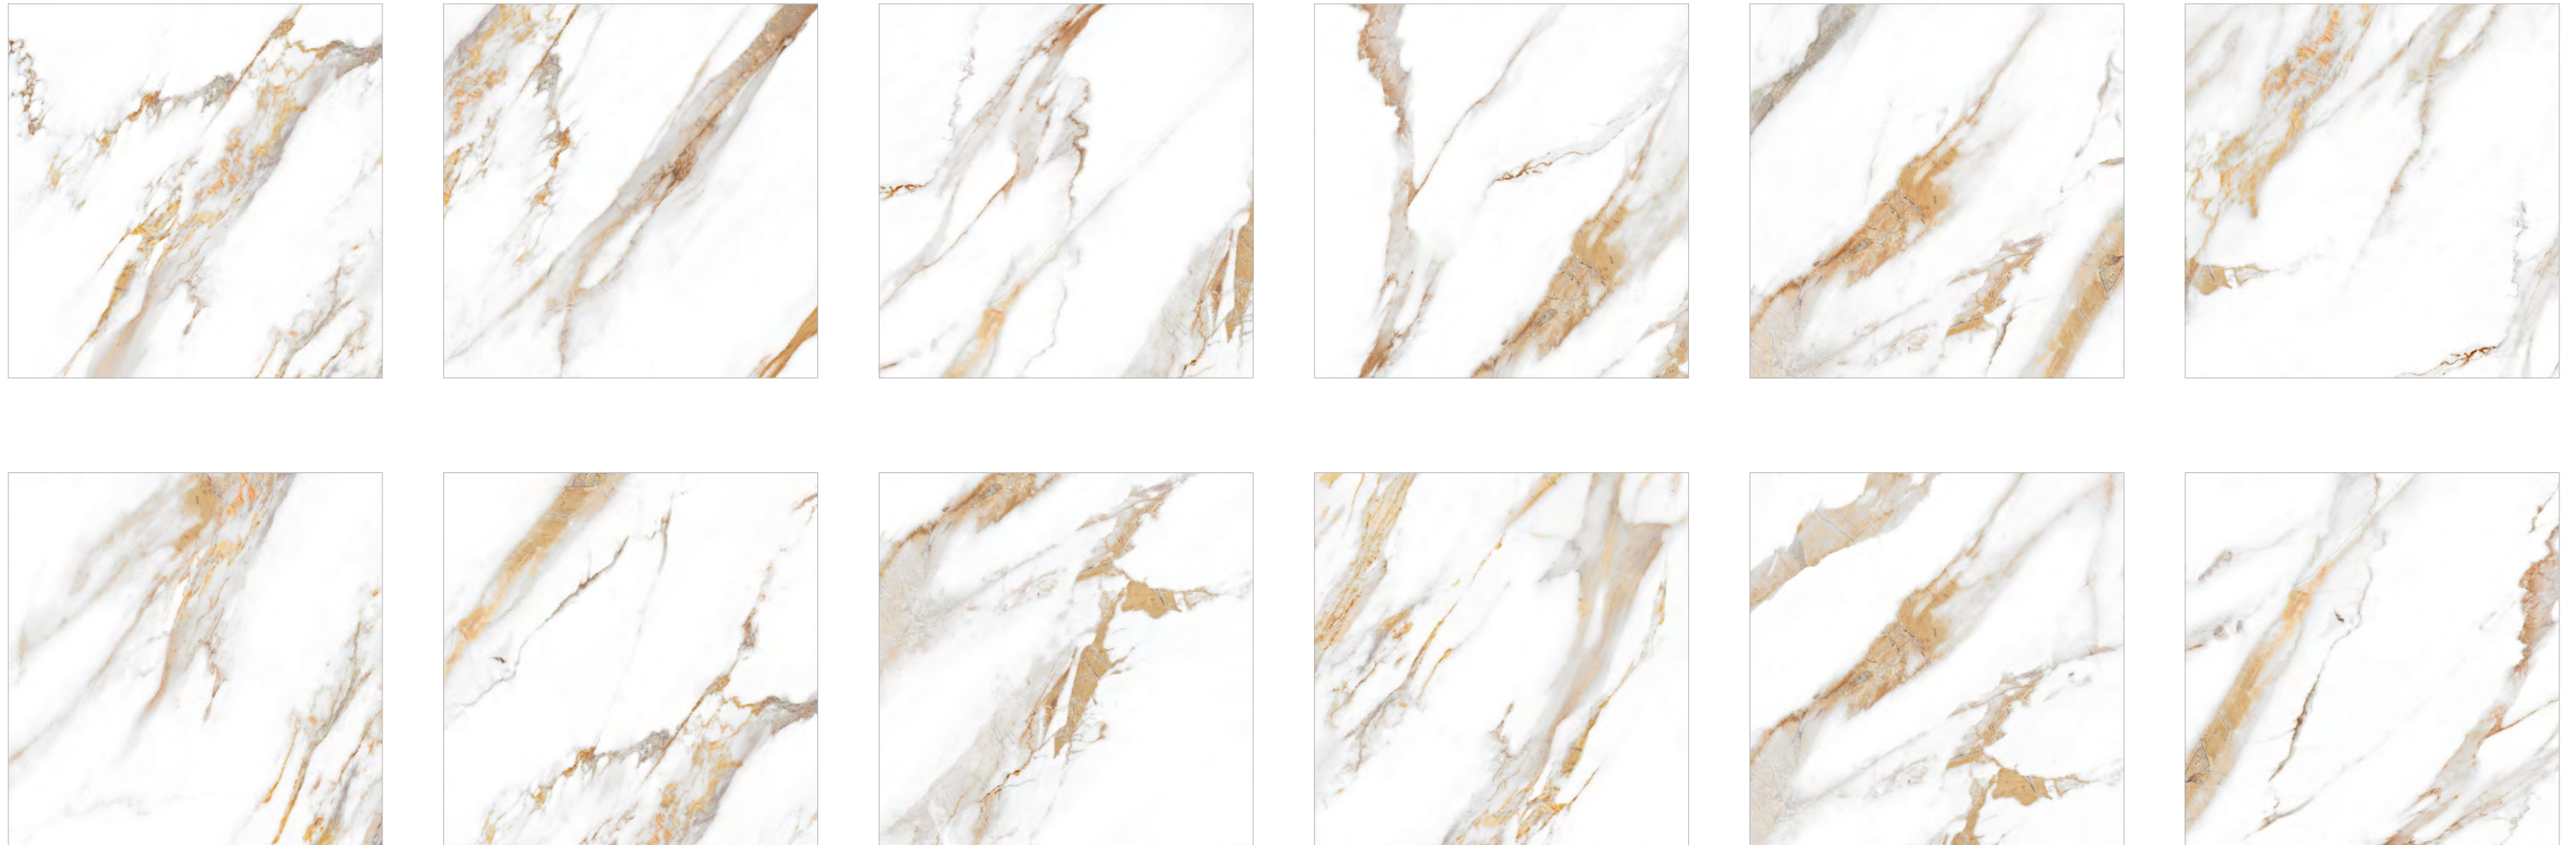

MARMO

GT60600203MR

Белый

Основа коллекция Marmo – белый итальянский мрамор Statuario. Руками дизайнеров-художников мы смогли получить дизайн, на котором тонкие сероватые прожилки мрамора разбегаются по гладкой белой поверхности плиты. Благодаря этим аккуратным линиям керамогранит Marmo может использоваться в очень стилистически разнообразных интерьерах. Он добавит благородства в минималистический проект или тонко дополнит дорогую мебель и сантехнику в элитном интерьере. Универсальность, чистота и благородство – уникальное сочетание керамогранита Marmo.

GLOBAL-TILE.RU

CALACATTA ROYAL

GT60600103MR

Белый

Мрамор Calacatta Gold, который использовался при создании коллекции Calacatta Royal – король в семье белых итальянских мраморов. Особенностью этого вида мрамора является его белый кристаллический фон, пронизанный элегантными золотыми жилами. Уникальный белый цвет создаёт потрясающий эффект и особую атмосферу. Керамогранит Calacatta Royal подходит для создания элитной и презентабельной внутренней и внешней отделки в роскошных залах и гостиных. Удивительно красивый материал для аристократических интерьеров!