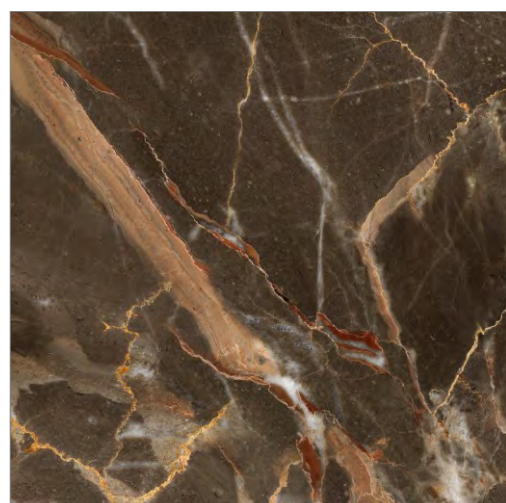

GLOBAL-TILE.RU

IMPERADOR

GT60600604MR
Коричневый

Коллекция Imperador бренда Global Tile обладает визуальными достоинствами мрамора Император и практичностью керамогранита. Император сочетает в себе изысканность и благородство природного камня. Запоминающийся дизайн позволит подчеркнуть индивидуальность интерьера.

GLOBAL-TILE.RU

ALPICA

GT60602011MR

Тёмно-кор.

Коллекция Alpica привлекает внимание своей необычной текстурой сланца. Яркий, незабываемый, многослойный рисунок, состоящий из коричневых и бежевых оттенков, безусловно, станет главным акцентом в интерьере. Alpica обладает не только уникальным дизайном, но и высокими эксплуатационными характеристиками, что позволяет использовать коллекцию как внутри помещения, так и снаружи.