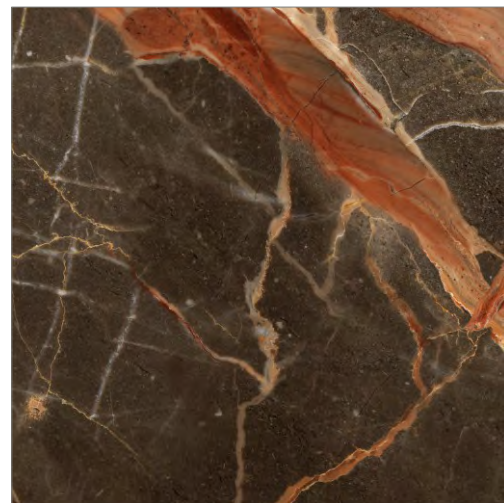

GLOBAL-TILE.RU

EVA

GT60602803MR

Белый

Мрамор – это вечная классика среди отделочных материалов. Дизайнеры полюбили его не только за высокие эксплуатационные характеристики, но за аутентичность рисунка. Коллекция керамогранита Eva ничем не уступает натуральному мрамору. Роскошная текстура с каменными венами, широкими серыми прожилками и микро трещинами помогают раскрыть естественную и неповторимую красоту рисунка. Идеальный фон плитки поражает своей степенью белизны. Коллекция выполнена в двух форматах – 60x60 в матовом исполнении и 60x120 в полированном. Керамогранит Eva подходит как для дворцовой пышности барокко, так и для строгой лаконичности минимализма, принося гармонию в любой образ.

GLOBAL-TILE.RU

IMPERADOR

GT60600604MR
Коричневый

Коллекция Imperador бренда Global Tile обладает визуальными достоинствами мрамора Император и практичностью керамогранита. Император сочетает в себе изысканность и благородство природного камня. Запоминающийся дизайн позволит подчеркнуть индивидуальность интерьера.

GLOBAL-TILE.RU

ALPICA

GT60602011MR

Тёмно-кор.

Коллекция Alpica привлекает внимание своей необычной текстурой сланца. Яркий, незабываемый, многослойный рисунок, состоящий из коричневых и бежевых оттенков, безусловно, станет главным акцентом в интерьере. Alpica обладает не только уникальным дизайном, но и высокими эксплуатационными характеристиками, что позволяет использовать коллекцию как внутри помещения, так и снаружи.