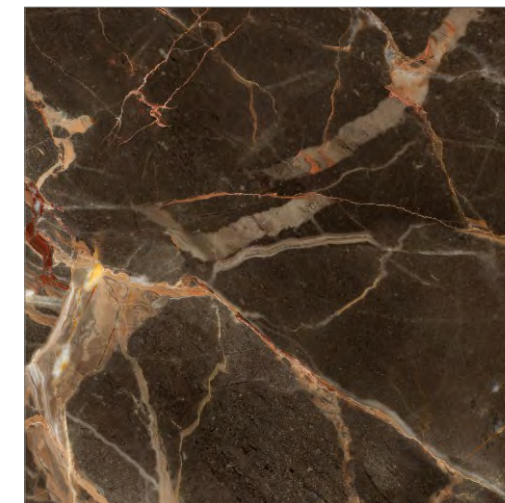

ALPICA

GT60602011MR

Тёмно-кор.

Коллекция Alpica привлекает внимание своей необычной текстурой сланца. Яркий, незабываемый, многослойный рисунок, состоящий из коричневых и бежевых оттенков, безусловно, станет главным акцентом в интерьере. Alpica обладает не только уникальным дизайном, но и высокими эксплуатационными характеристиками, что позволяет использовать коллекцию как внутри помещения, так и снаружи.