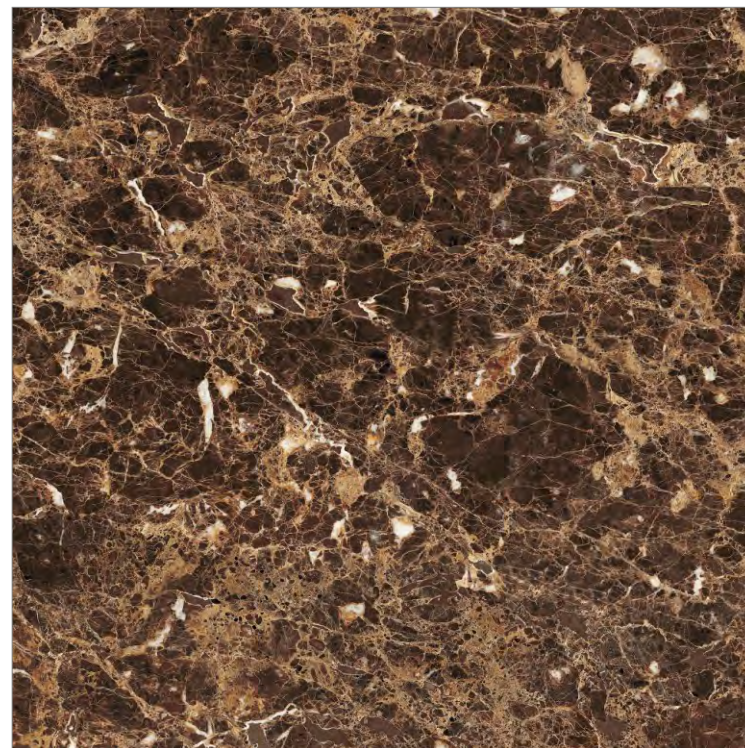

IMPERADOR

GT60600604MR
Коричневый

ОКНА: 4 PEI: 3 МАТОВЫЙ 60x60

Материал: **керамогранит**

Толщина: **9,5 мм.**

Ректификат

размер см	количество штук в коробке	количество м² в коробке	количество коробок на паллете	количество на паллете, м²	средний вес коробки, кг
60x60	4	1,44	30	43,2	30

GLOBAL-TILE.RU