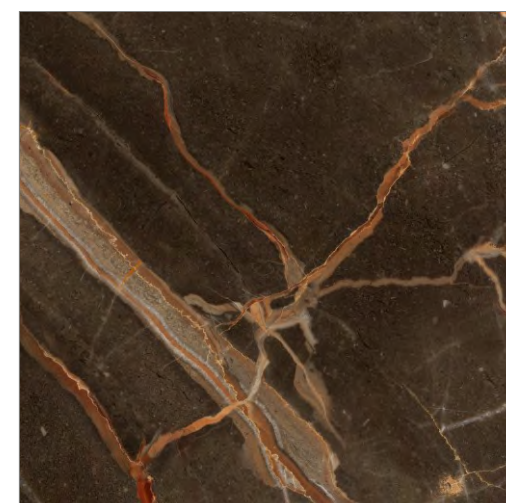

GLOBAL-TILE.RU

ALPICA

GT60602011MR

Тёмно-кор.

Коллекция Alpica привлекает внимание своей необычной текстурой сланца. Яркий, незабываемый, многослойный рисунок, состоящий из коричневых и бежевых оттенков, безусловно, станет главным акцентом в интерьере. Alpica обладает не только уникальным дизайном, но и высокими эксплуатационными характеристиками, что позволяет использовать коллекцию как внутри помещения, так и снаружи.