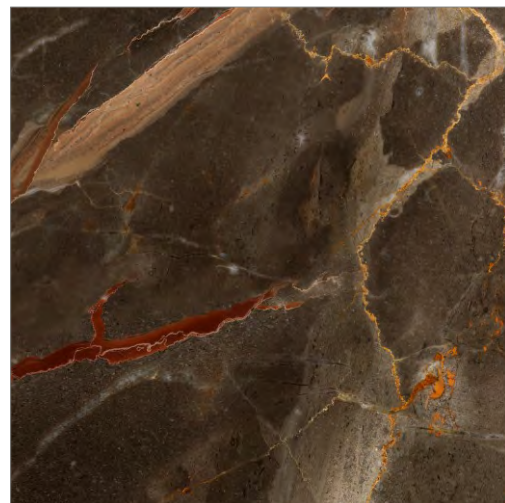

GLOBAL-TILE.RU

EVA

GT60602803MR

Белый

Мрамор – это вечная классика среди отделочных материалов. Дизайнеры полюбили его не только за высокие эксплуатационные характеристики, но за аутентичность рисунка. Коллекция керамогранита Eva ничем не уступает натуральному мрамору. Роскошная текстура с каменными венами, широкими серыми прожилками и микро трещинами помогают раскрыть естественную и неповторимую красоту рисунка. Идеальный фон плитки поражает своей степенью белизны. Коллекция выполнена в двух форматах – 60x60 в матовом исполнении и 60x120 в полированном. Керамогранит Eva подходит как для дворцовой пышности барокко, так и для строгой лаконичности минимализма, принося гармонию в любой образ.

GLOBAL-TILE.RU

IMPERADOR

GT60600604MR
Коричневый

Коллекция Imperador бренда Global Tile обладает визуальными достоинствами мрамора Император и практичностью керамогранита. Император сочетает в себе изысканность и благородство природного камня. Запоминающийся дизайн позволит подчеркнуть индивидуальность интерьера.

GLOBAL-TILE.RU

ALPICA

GT60602011MR

Тёмно-кор.

Коллекция Alpica привлекает внимание своей необычной текстурой сланца. Яркий, незабываемый, многослойный рисунок, состоящий из коричневых и бежевых оттенков, безусловно, станет главным акцентом в интерьере. Alpica обладает не только уникальным дизайном, но и высокими эксплуатационными характеристиками, что позволяет использовать коллекцию как внутри помещения, так и снаружи.