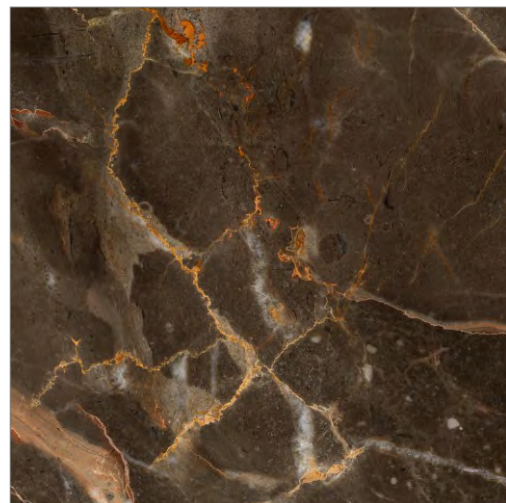

GLOBAL-TILE.RU

IMPERADOR

GT60600604MR
Коричневый

Коллекция Imperador бренда Global Tile обладает визуальными достоинствами мрамора Император и практичностью керамогранита. Император сочетает в себе изысканность и благородство природного камня. Запоминающийся дизайн позволит подчеркнуть индивидуальность интерьера.

GLOBAL-TILE.RU

ALPICA

GT60602011MR

Тёмно-кор.

Коллекция Alpica привлекает внимание своей необычной текстурой сланца. Яркий, незабываемый, многослойный рисунок, состоящий из коричневых и бежевых оттенков, безусловно, станет главным акцентом в интерьере. Alpica обладает не только уникальным дизайном, но и высокими эксплуатационными характеристиками, что позволяет использовать коллекцию как внутри помещения, так и снаружи.