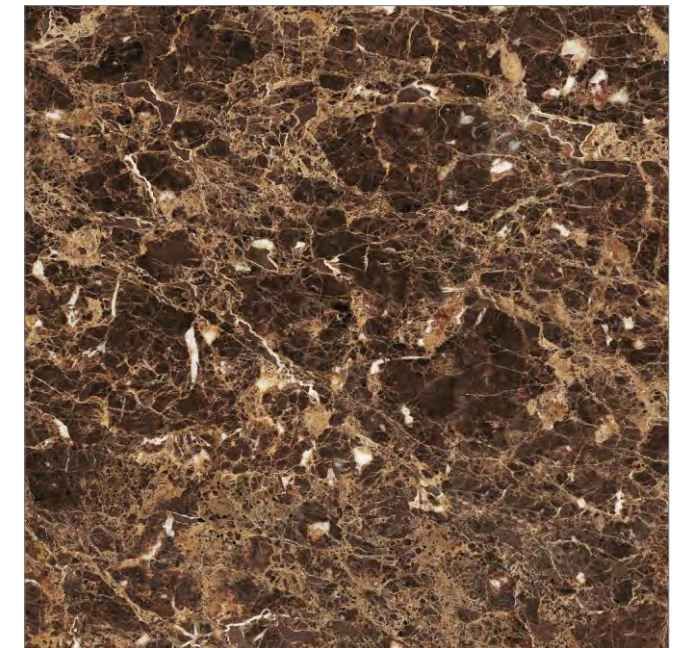

IMPERADOR

GT60600604MR
Коричневый

Коллекция Imperador бренда Global Tile обладает визуальными достоинствами мрамора Император и практичностью керамогранита. Император сочетает в себе изысканность и благородство природного камня. Запоминающийся дизайн позволит подчеркнуть индивидуальность интерьера.