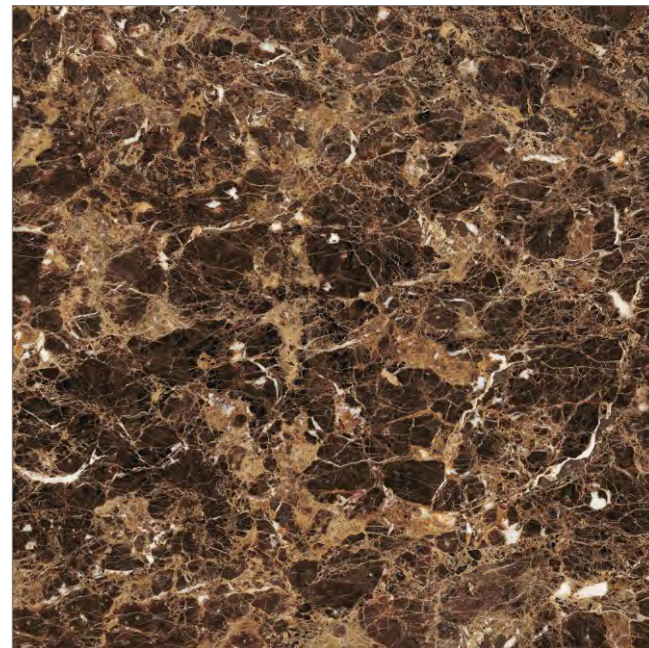

IMPERADOR

GT60600604MR
Коричневый

Коллекция Imperador бренда Global Tile обладает визуальными достоинствами мрамора Император и практичностью керамогранита. Император сочетает в себе изысканность и благородство природного камня. Запоминающийся дизайн позволит подчеркнуть индивидуальность интерьера.