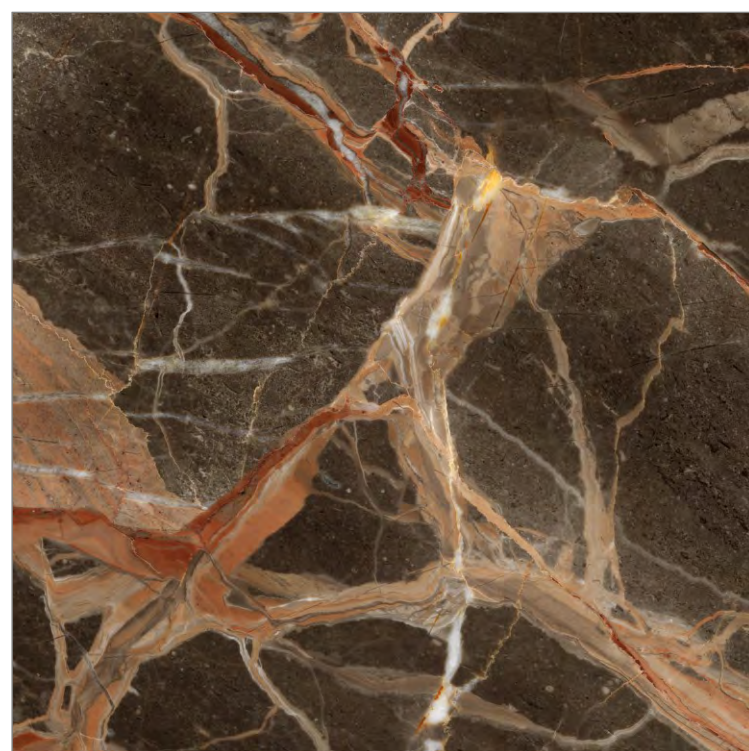

ALPICA

GT60602011MR

Тёмно-кор.

ОКНА: 12 PEI: 3 МАТОВЫЙ 60x60

Материал: **керамогранит**

Толщина: **9,5 мм.**

Ректификат

размер см	количество штук в коробке	количество м² в коробке	количество коробок на паллете	количество на паллете, м²	средний вес коробки, кг
60x60	4	1,44	30	43,2	32

GLOBAL-TILE.RU