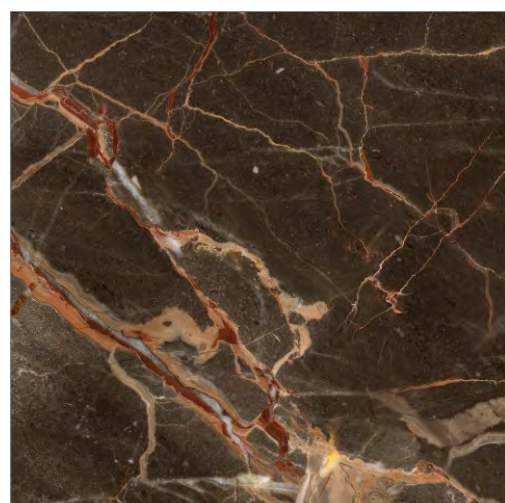

GLOBAL-TILE.RU

EVA

GT60602803MR

Белый

Мрамор – это вечная классика среди отделочных материалов. Дизайнеры полюбили его не только за высокие эксплуатационные характеристики, но за аутентичность рисунка. Коллекция керамогранита Eva ничем не уступает натуральному мрамору. Роскошная текстура с каменными венами, широкими серыми прожилками и микро трещинами помогают раскрыть естественную и неповторимую красоту рисунка. Идеальный фон плитки поражает своей степенью белизны. Коллекция выполнена в двух форматах – 60x60 в матовом исполнении и 60x120 в полированном. Керамогранит Eva подходит как для дворцовой пышности барокко, так и для строгой лаконичности минимализма, принося гармонию в любой образ.

GLOBAL-TILE.RU

IMPERADOR

GT60600604MR
Коричневый

Коллекция Imperador бренда Global Tile обладает визуальными достоинствами мрамора Император и практичностью керамогранита. Император сочетает в себе изысканность и благородство природного камня. Запоминающийся дизайн позволит подчеркнуть индивидуальность интерьера.

GLOBAL-TILE.RU

ALPICA

GT60602011MR

Тёмно-кор.

Коллекция Alpica привлекает внимание своей необычной текстурой сланца. Яркий, незабываемый, многослойный рисунок, состоящий из коричневых и бежевых оттенков, безусловно, станет главным акцентом в интерьере. Alpica обладает не только уникальным дизайном, но и высокими эксплуатационными характеристиками, что позволяет использовать коллекцию как внутри помещения, так и снаружи.