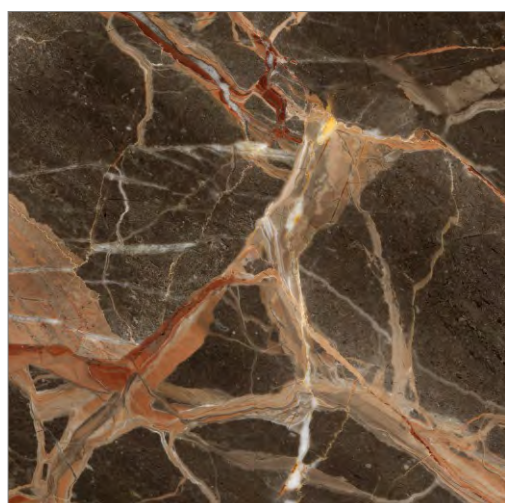

GLOBAL-TILE.RU

IMPERADOR

GT60600604MR
Коричневый

Коллекция Imperador бренда Global Tile обладает визуальными достоинствами мрамора Император и практичностью керамогранита. Император сочетает в себе изысканность и благородство природного камня. Запоминающийся дизайн позволит подчеркнуть индивидуальность интерьера.

GLOBAL-TILE.RU

ALPICA

GT60602011MR

Тёмно-кор.

Коллекция Alpica привлекает внимание своей необычной текстурой сланца. Яркий, незабываемый, многослойный рисунок, состоящий из коричневых и бежевых оттенков, безусловно, станет главным акцентом в интерьере. Alpica обладает не только уникальным дизайном, но и высокими эксплуатационными характеристиками, что позволяет использовать коллекцию как внутри помещения, так и снаружи.