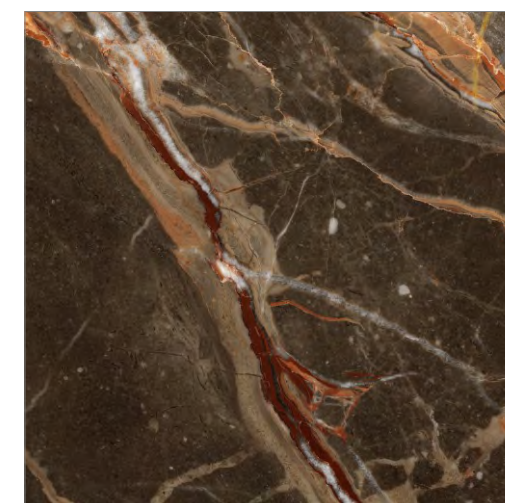

GLOBAL-TILE.RU

ALPICA

GT60602011MR

Тёмно-кор.

Коллекция Alpica привлекает внимание своей необычной текстурой сланца. Яркий, незабываемый, многослойный рисунок, состоящий из коричневых и бежевых оттенков, безусловно, станет главным акцентом в интерьере. Alpica обладает не только уникальным дизайном, но и высокими эксплуатационными характеристиками, что позволяет использовать коллекцию как внутри помещения, так и снаружи.