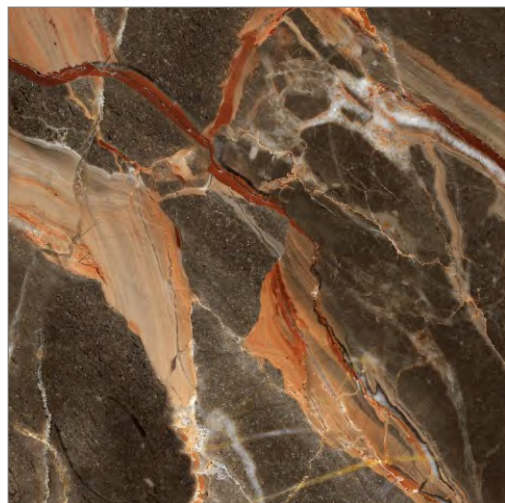

GLOBAL-TILE.RU

EVA

GT60602803MR

Белый

Мрамор – это вечная классика среди отделочных материалов. Дизайнеры полюбили его не только за высокие эксплуатационные характеристики, но за аутентичность рисунка. Коллекция керамогранита Eva ничем не уступает натуральному мрамору. Роскошная текстура с каменными венами, широкими серыми прожилками и микро трещинами помогают раскрыть естественную и неповторимую красоту рисунка. Идеальный фон плитки поражает своей степенью белизны. Коллекция выполнена в двух форматах – 60x60 в матовом исполнении и 60x120 в полированном. Керамогранит Eva подходит как для дворцовой пышности барокко, так и для строгой лаконичности минимализма, принося гармонию в любой образ.

GLOBAL-TILE.RU

IMPERADOR

GT60600604MR
Коричневый

Коллекция Imperador бренда Global Tile обладает визуальными достоинствами мрамора Император и практичностью керамогранита. Император сочетает в себе изысканность и благородство природного камня. Запоминающийся дизайн позволит подчеркнуть индивидуальность интерьера.

GLOBAL-TILE.RU

ALPICA

GT60602011MR

Тёмно-кор.

Коллекция Alpica привлекает внимание своей необычной текстурой сланца. Яркий, незабываемый, многослойный рисунок, состоящий из коричневых и бежевых оттенков, безусловно, станет главным акцентом в интерьере. Alpica обладает не только уникальным дизайном, но и высокими эксплуатационными характеристиками, что позволяет использовать коллекцию как внутри помещения, так и снаружи.