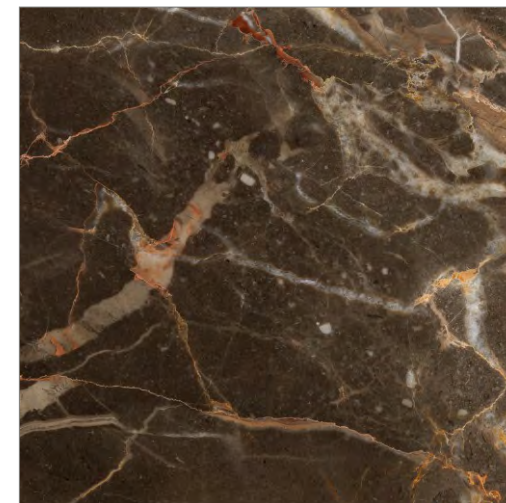

ALPICA

GT60602011MR

Тёмно-кор.

Коллекция Alpica привлекает внимание своей необычной текстурой сланца. Яркий, незабываемый, многослойный рисунок, состоящий из коричневых и бежевых оттенков, безусловно, станет главным акцентом в интерьере. Alpica обладает не только уникальным дизайном, но и высокими эксплуатационными характеристиками, что позволяет использовать коллекцию как внутри помещения, так и снаружи.