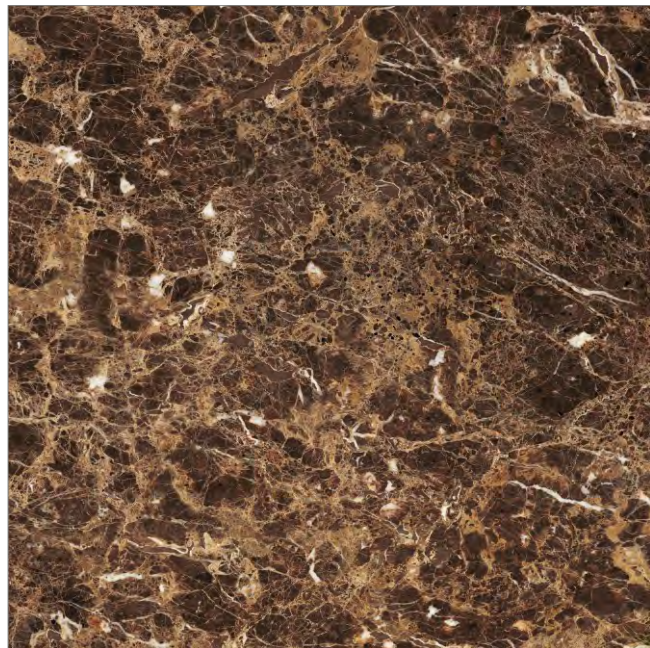

IMPERADOR

GT60600604MR
Коричневый

Коллекция Imperador бренда Global Tile обладает визуальными достоинствами мрамора Император и практичностью керамогранита. Император сочетает в себе изысканность и благородство природного камня. Запоминающийся дизайн позволит подчеркнуть индивидуальность интерьера.