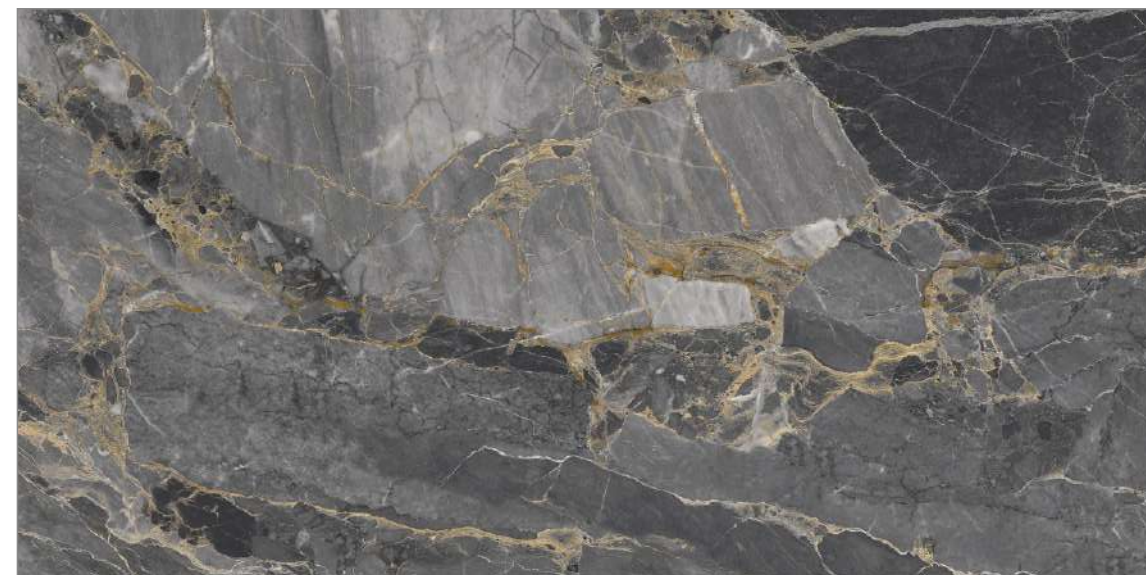

STONELA

GT1206018005MCR

Чёрный, карвинг

Коллекция Stonela имитирует натуральный мрамор, привнося в пространство изящество, свойственное самым стильным интерьерам. Его глубокий черный, насыщенный цвет создает эффект загадки и уюта, идеально дополняя как современные, так и классические стили. Золотые прожилки, пробегающие по поверхности, напоминают о благородных камнях, отражая свет и придают изысканный вид.

С керамогранитом Stonela, можно создать атмосферу, которая будет вдохновлять, превращая любое пространство в оазис стиля и комфорта, где каждая деталь отражает вкус и утонченность своего владельца.