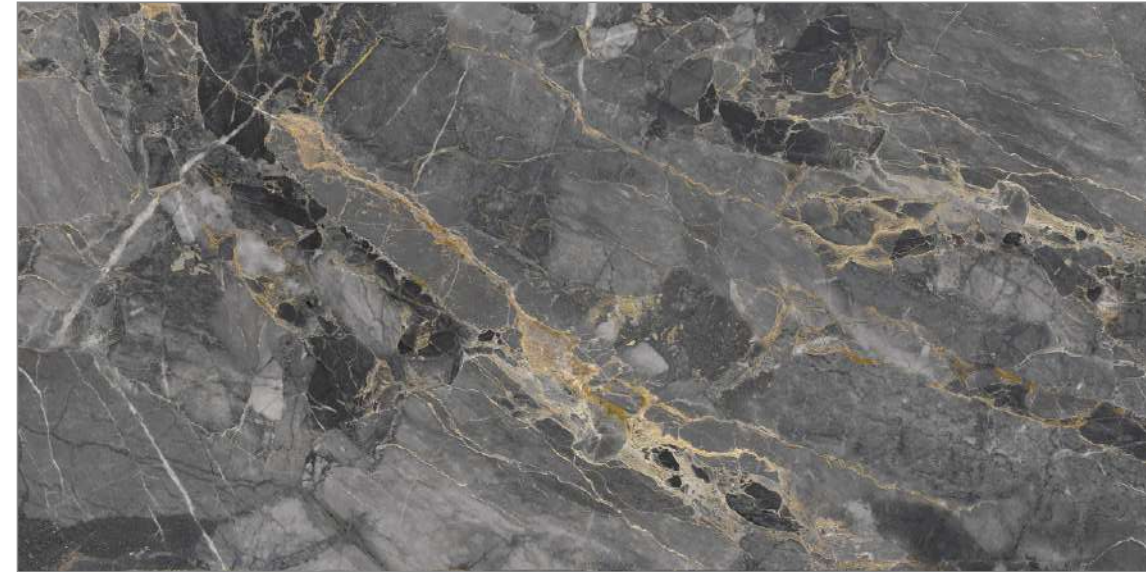

FABULA

GT1206017691MR

Серый, матовый, рельеф

Коллекция Fabula воплощает в себе элегантность и современность, предлагая гармоничное сочетание с различными интерьерами. Матовая поверхность и серый оттенок, имитирующий натуральный камень, создают впечатление простоты и роскоши одновременно. Этот керамогранит безупречно дополняет такие материалы, как дерево, металл и позолота, придавая пространству уникальный характер.

GLOBAL-TILE.RU

VERANO

GT1206017972MGIR

Бежевый, карвинг, рельеф

Verano – это истинное украшение современного интерьера, предлагающее уникальное сочетание природной красоты и функциональности. Коллекция имитирует текстуру дерева и создает атмосферу теплоты и уюта, в то время как эффект карвинга придает плитам изысканный рельеф под «деревянные рейки». Керамогранит Verano представлен в двух оттенках – бежевом и светло-сером – они легко вписываются в любые архитектурные решения, подчеркивая индивидуальность пространства. Благодаря своей универсальности, Verano прекрасно сочетается с различными материалами, такими как мрамор, бетон, металл и камень. Это позволяет создать гармоничный интерьер, направленный на использование контрастов в текстуре и цвете.

GLOBAL-TILE.RU

STONELA

GT1206018005MCR

Чёрный, карвинг

Коллекция Stonela имитирует натуральный мрамор, привнося в пространство изящество, свойственное самым стильным интерьерам. Его глубокий черный, насыщенный цвет создает эффект загадки и уюта, идеально дополняя как современные, так и классические стили. Золотые прожилки, пробегающие по поверхности, напоминают о благородных камнях, отражая свет и придают изысканный вид.