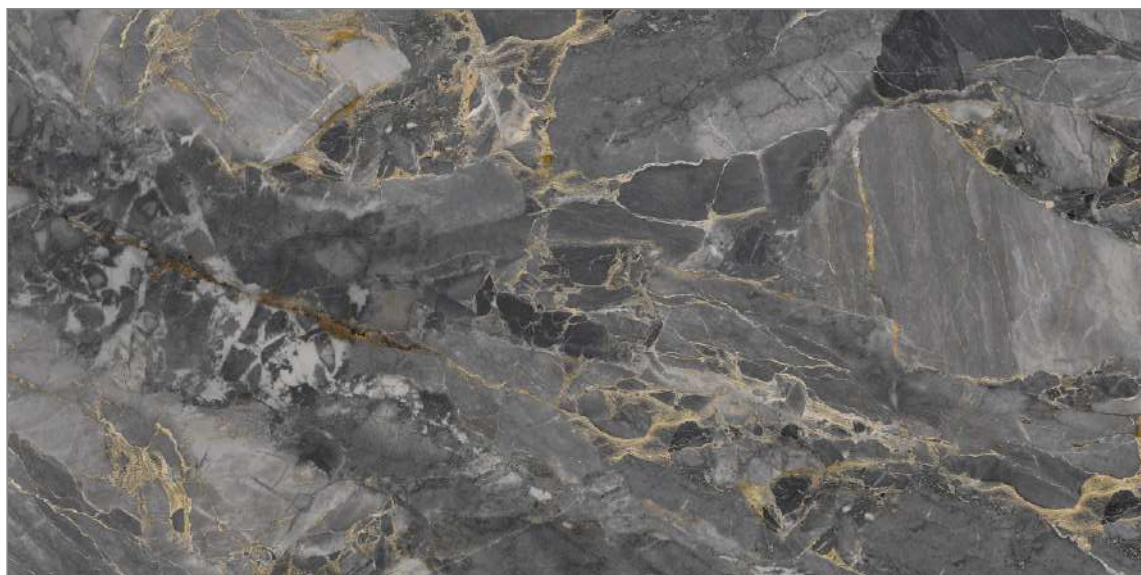

FABULA

GT1206017691MR

Серый, матовый, рельеф

Коллекция Fabula воплощает в себе элегантность и современность, предлагая гармоничное сочетание с различными интерьерами. Матовая поверхность и серый оттенок, имитирующий натуральный камень, создают впечатление простоты и роскоши одновременно. Этот керамогранит безупречно дополняет такие материалы, как дерево, металл и позолота, придавая пространству уникальный характер.

GLOBAL-TILE.RU

VERANO

GT1206017972MGIR

Бежевый, карвинг, рельеф

Verano – это истинное украшение современного интерьера, предлагающее уникальное сочетание природной красоты и функциональности. Коллекция имитирует текстуру дерева и создает атмосферу теплоты и уюта, в то время как эффект карвинга придает плитам изысканный рельеф под «деревянные рейки». Керамогранит Verano представлен в двух оттенках – бежевом и светло-сером – они легко вписываются в любые архитектурные решения, подчеркивая индивидуальность пространства. Благодаря своей универсальности, Verano прекрасно сочетается с различными материалами, такими как мрамор, бетон, металл и камень. Это позволяет создать гармоничный интерьер, направленный на использование контрастов в текстуре и цвете.

GLOBAL-TILE.RU

STONELA

GT1206018005MCR

Чёрный, карвинг

Коллекция Stonela имитирует натуральный мрамор, привнося в пространство изящество, свойственное самым стильным интерьерам. Его глубокий черный, насыщенный цвет создает эффект загадки и уюта, идеально дополняя как современные, так и классические стили. Золотые прожилки, пробегающие по поверхности, напоминают о благородных камнях, отражая свет и придают изысканный вид.