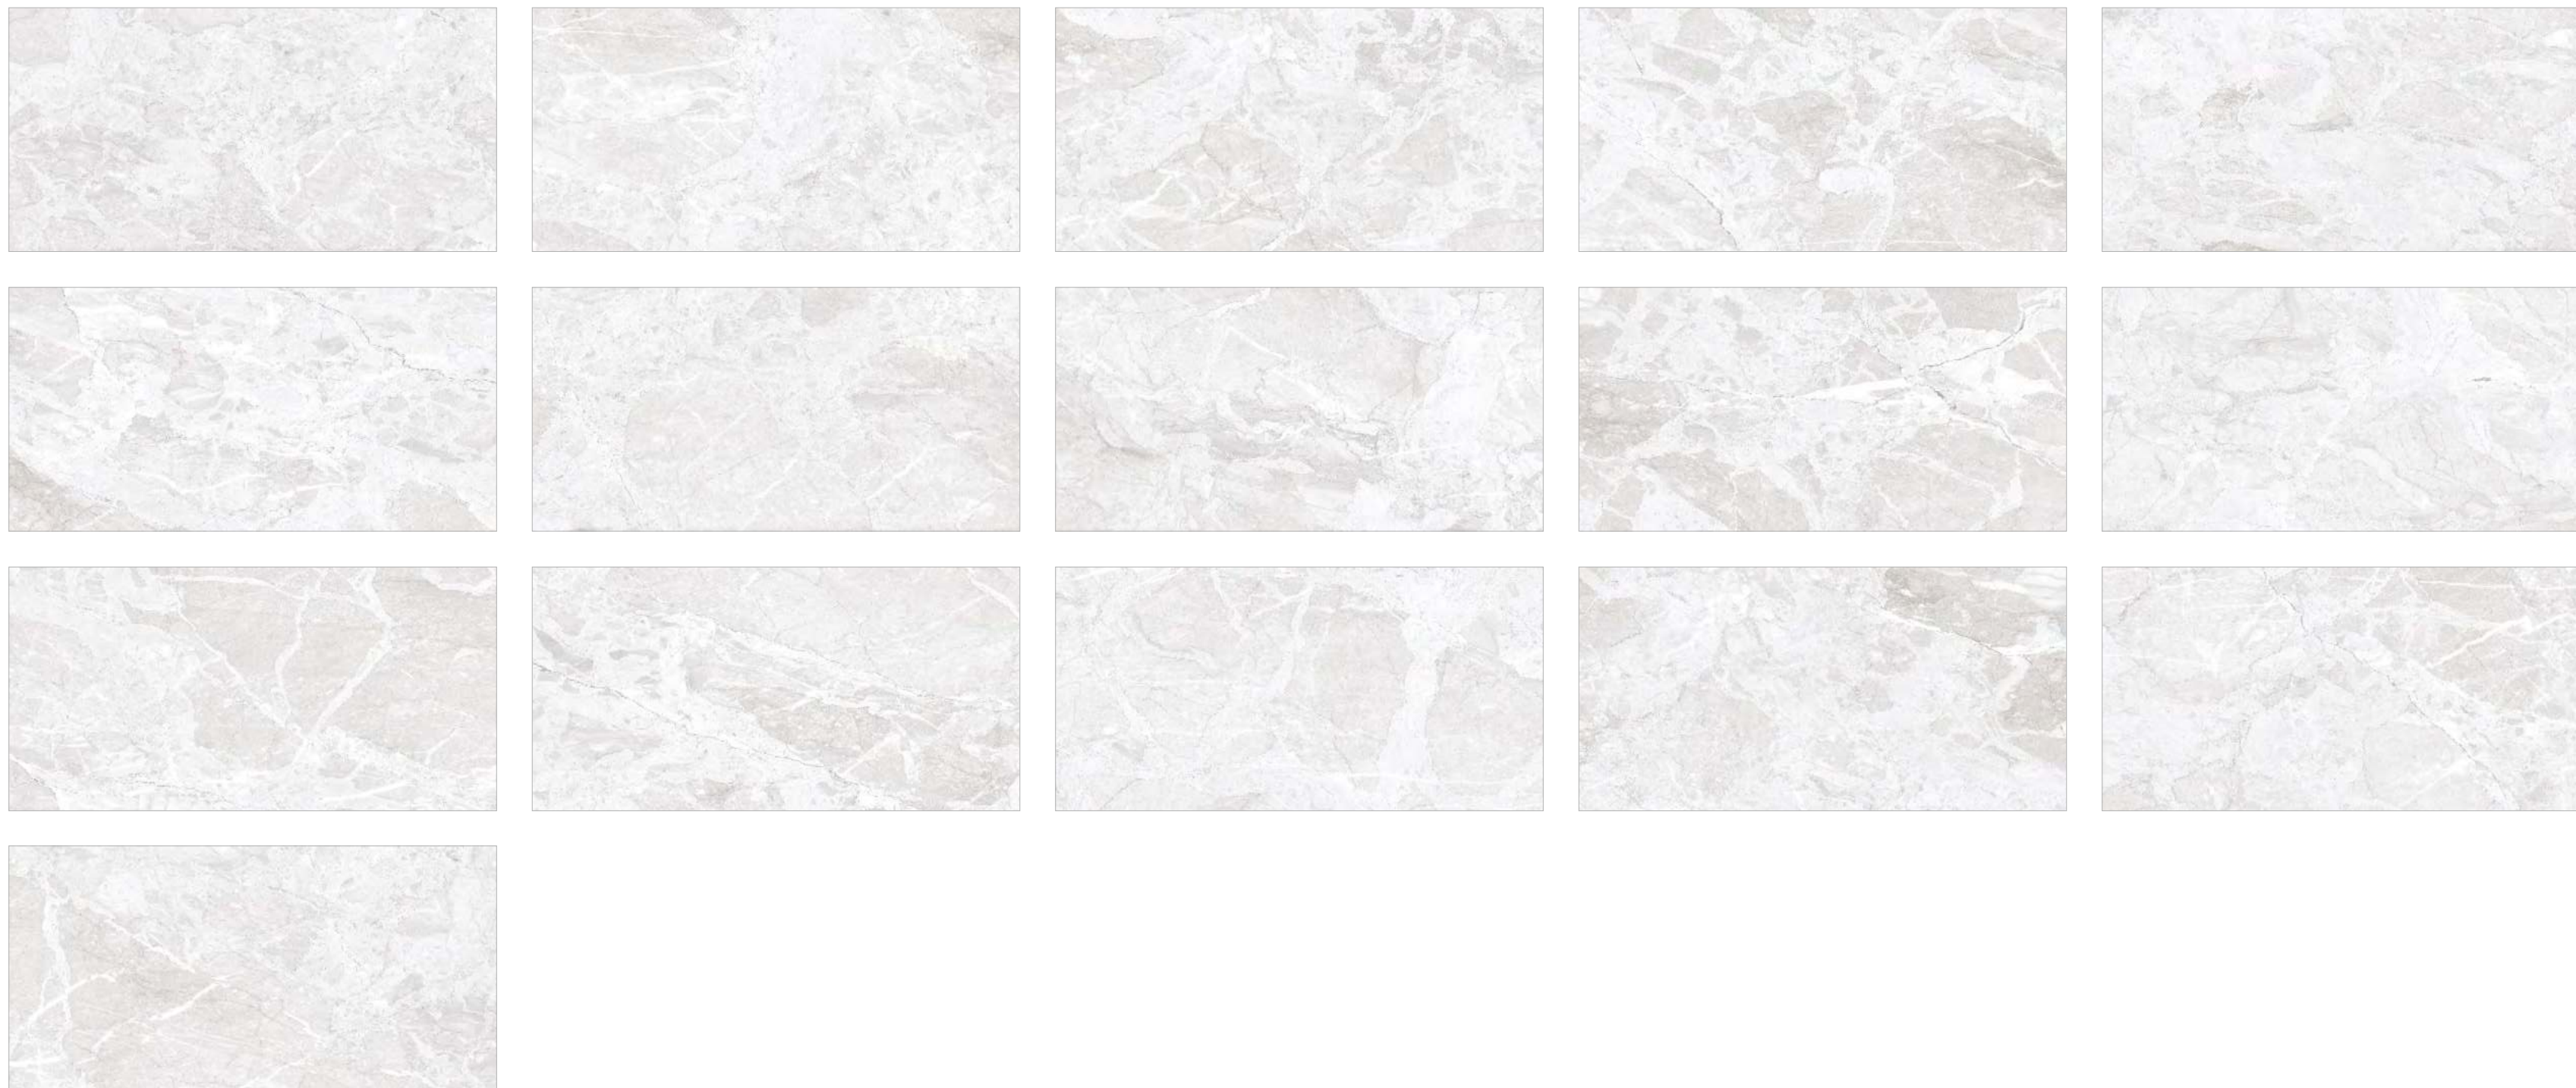

GLOBAL-TILE.RU

SONATA

GT120608201HPR

Серый, суперполировка

Коллекция керамогранита Sonata – это сама музыка, застывшая в мраморе. На светло-сером фоне сливаются в гармоничном созвучии широкие белые прожилки и включения. Плиты выпускаются в 16 лицах, что позволяет сохранить естественность натуральной породы при облицовке. Даже самая угрюмая и мало освещенная комната заиграет по-новому с керамогранитом Sonata. Восхитительно легкий рисунок словно кружит вокруг, создавая атмосферу праздничного ожидания и безграничного пространства.