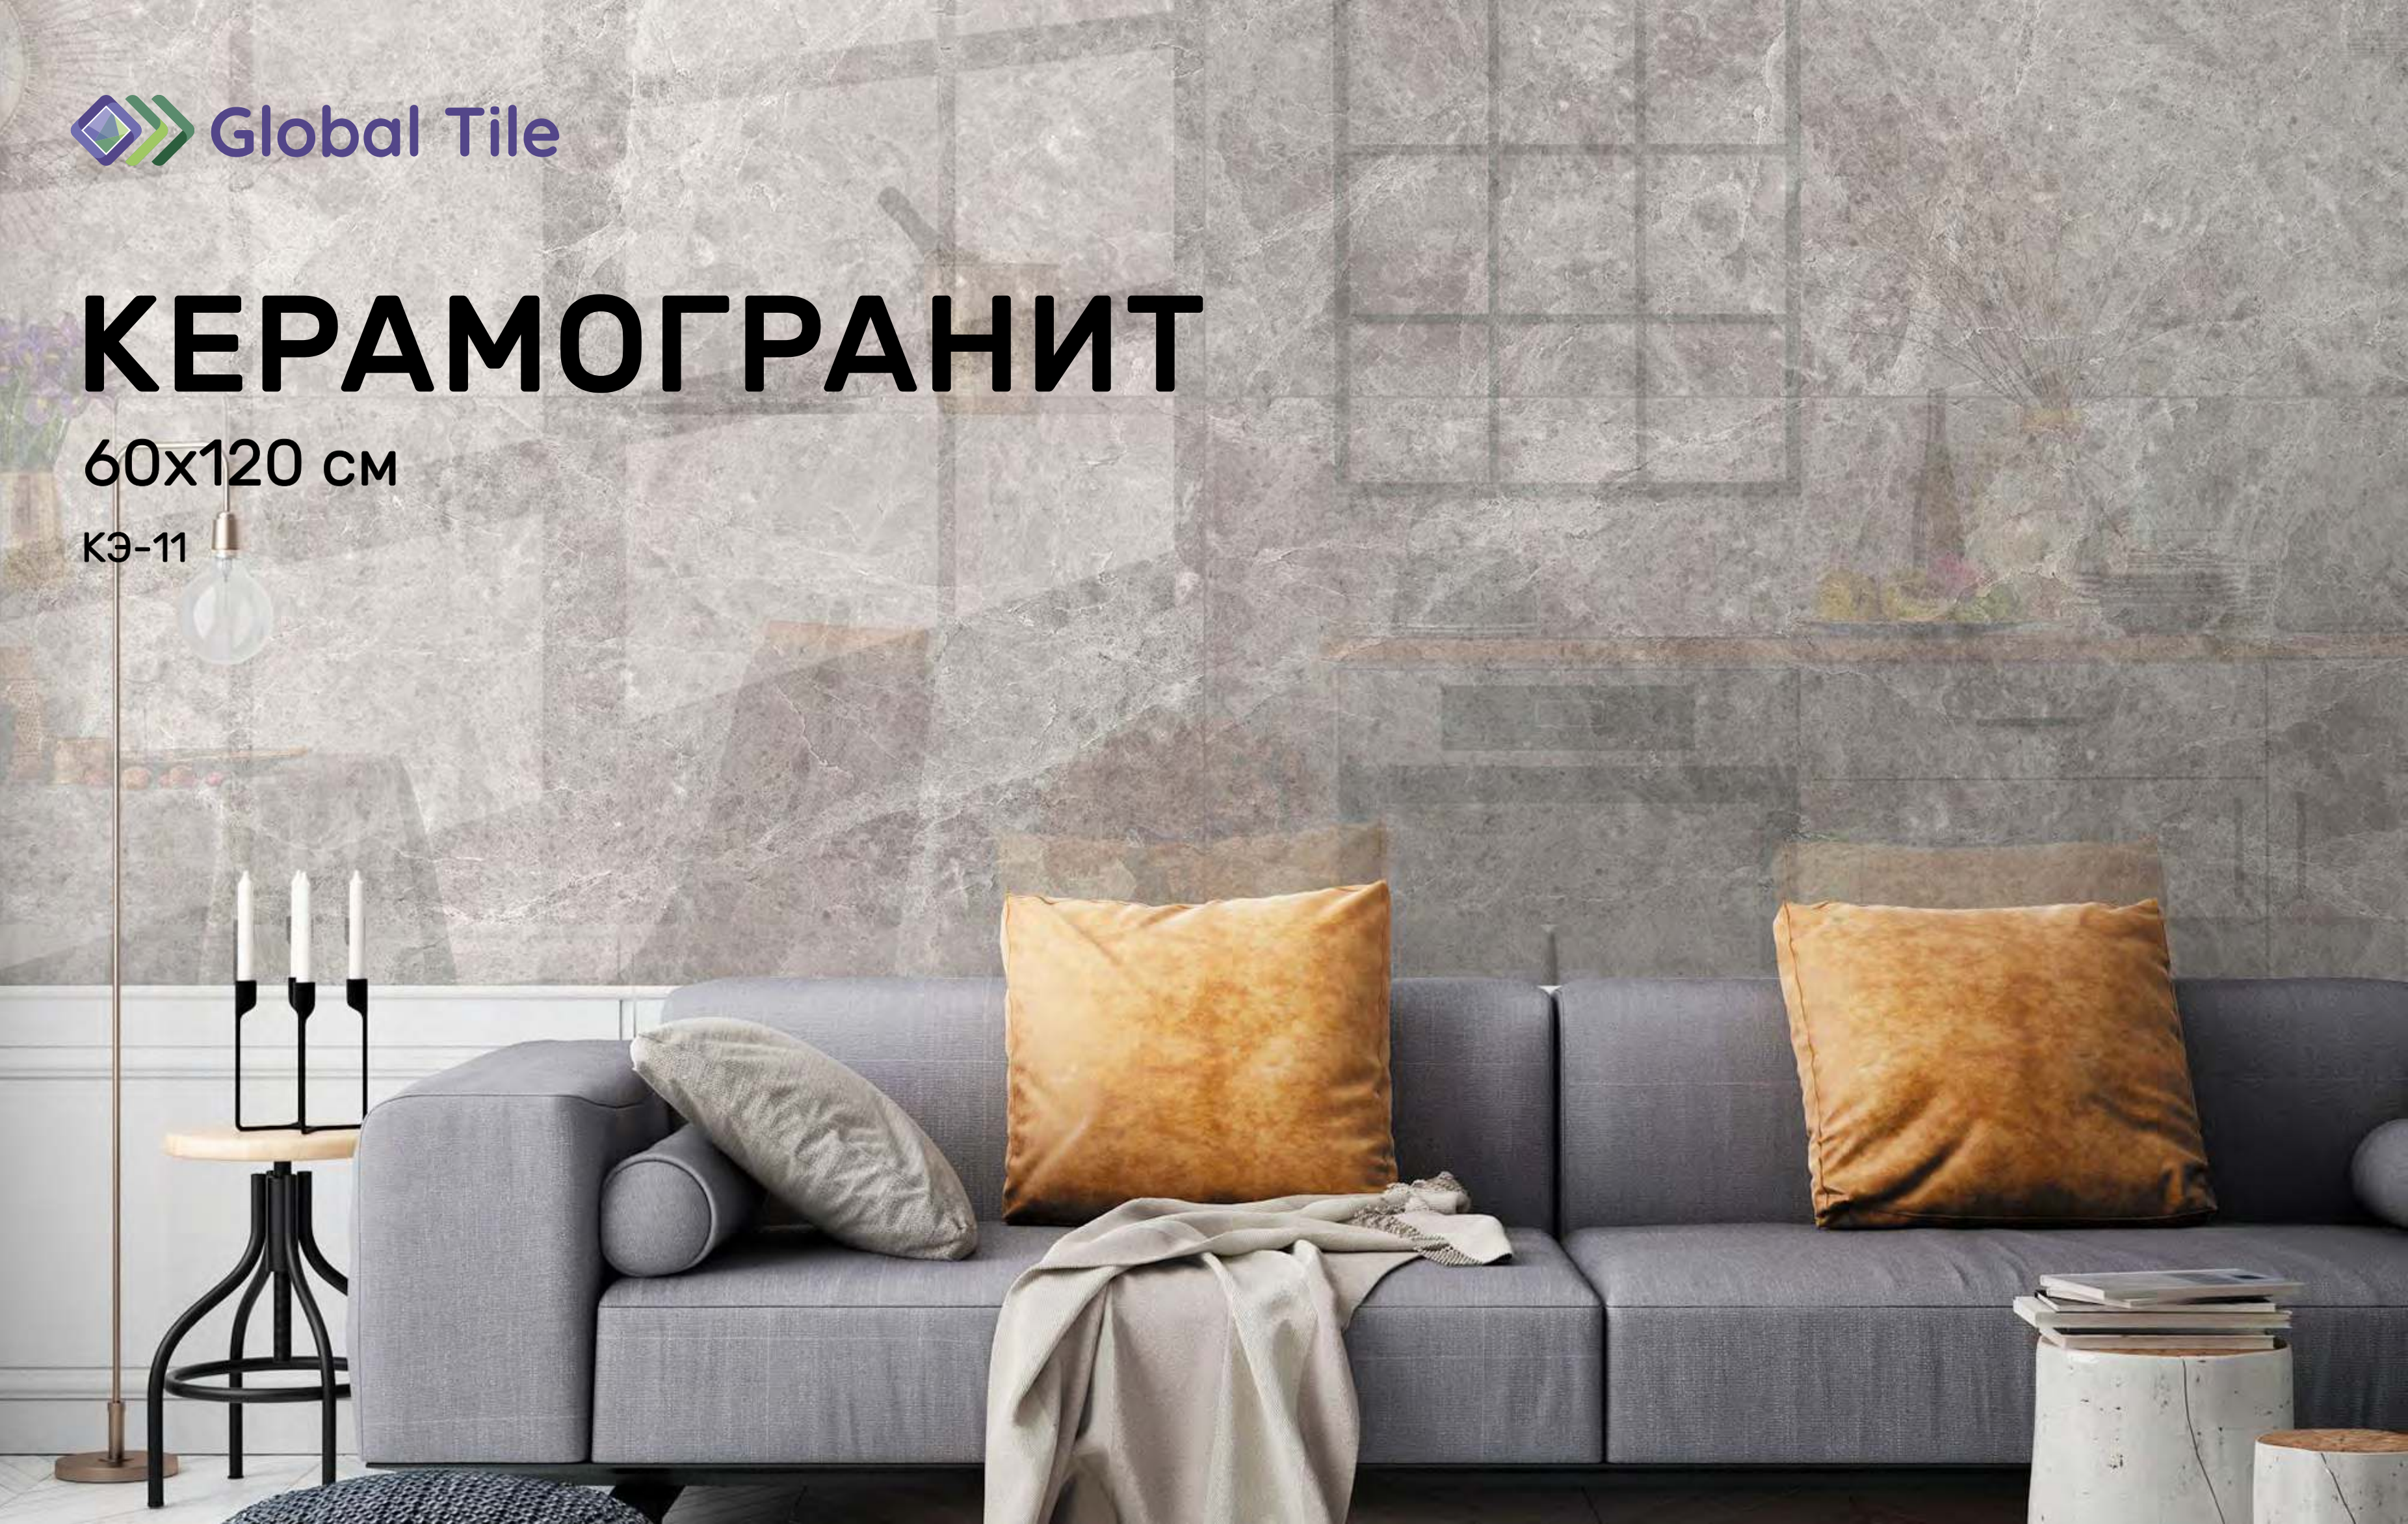

КЕРАМОГРАНИТ

60x120 см

КЭ-11

PARADISE

GT120604305HPR

Чёрный, суперполировка

ОКНА: 8 PEI: 4 ПОЛИРОВАННЫЙ 60x120

Материал: **керамогранит**