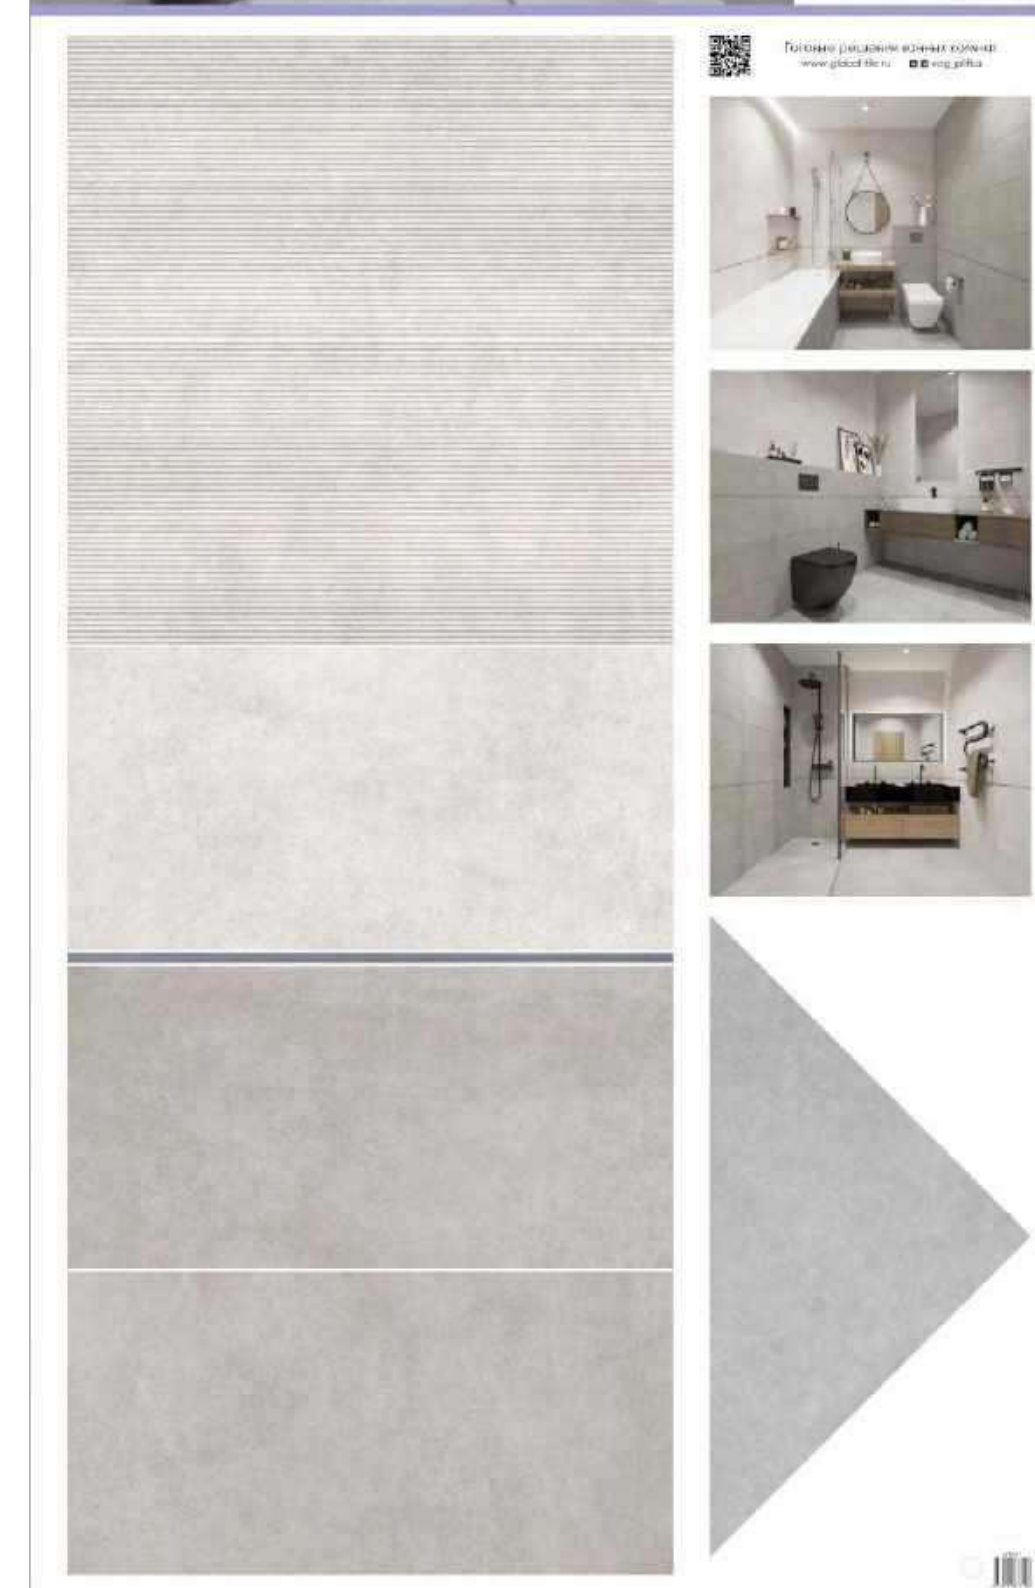

30x60 см

60x60 см

Поверхность коллекции: матовая

Структура поверхности: гладкая+рельефная

Тип рисунка: бетон, геометрия

Стиль коллекции: лофт

Преимущества: трендовые текстуры коллекции, минималистичный рельеф