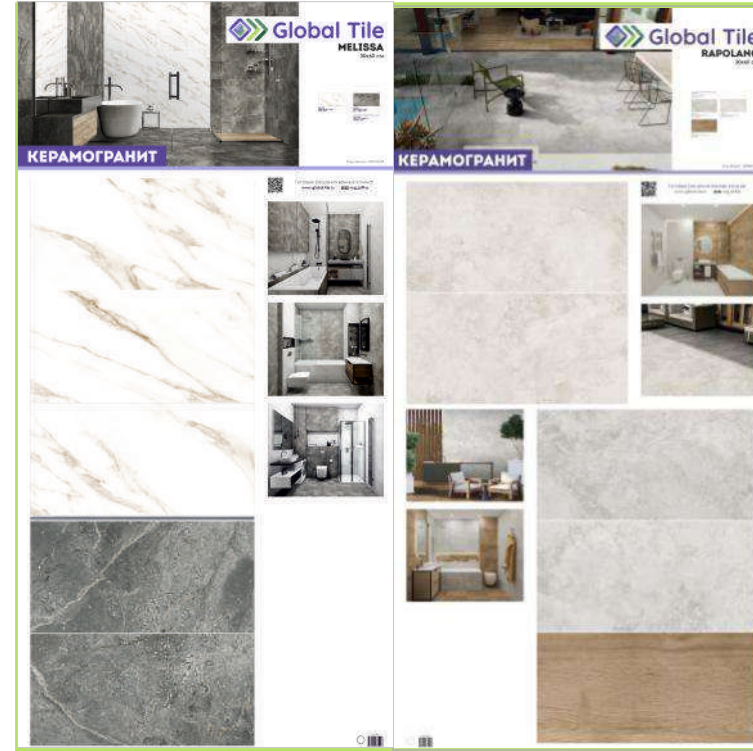

Номер панели на стенде - Л 10

Номер панели на стенде - Л 9

РАЗВОРОТ