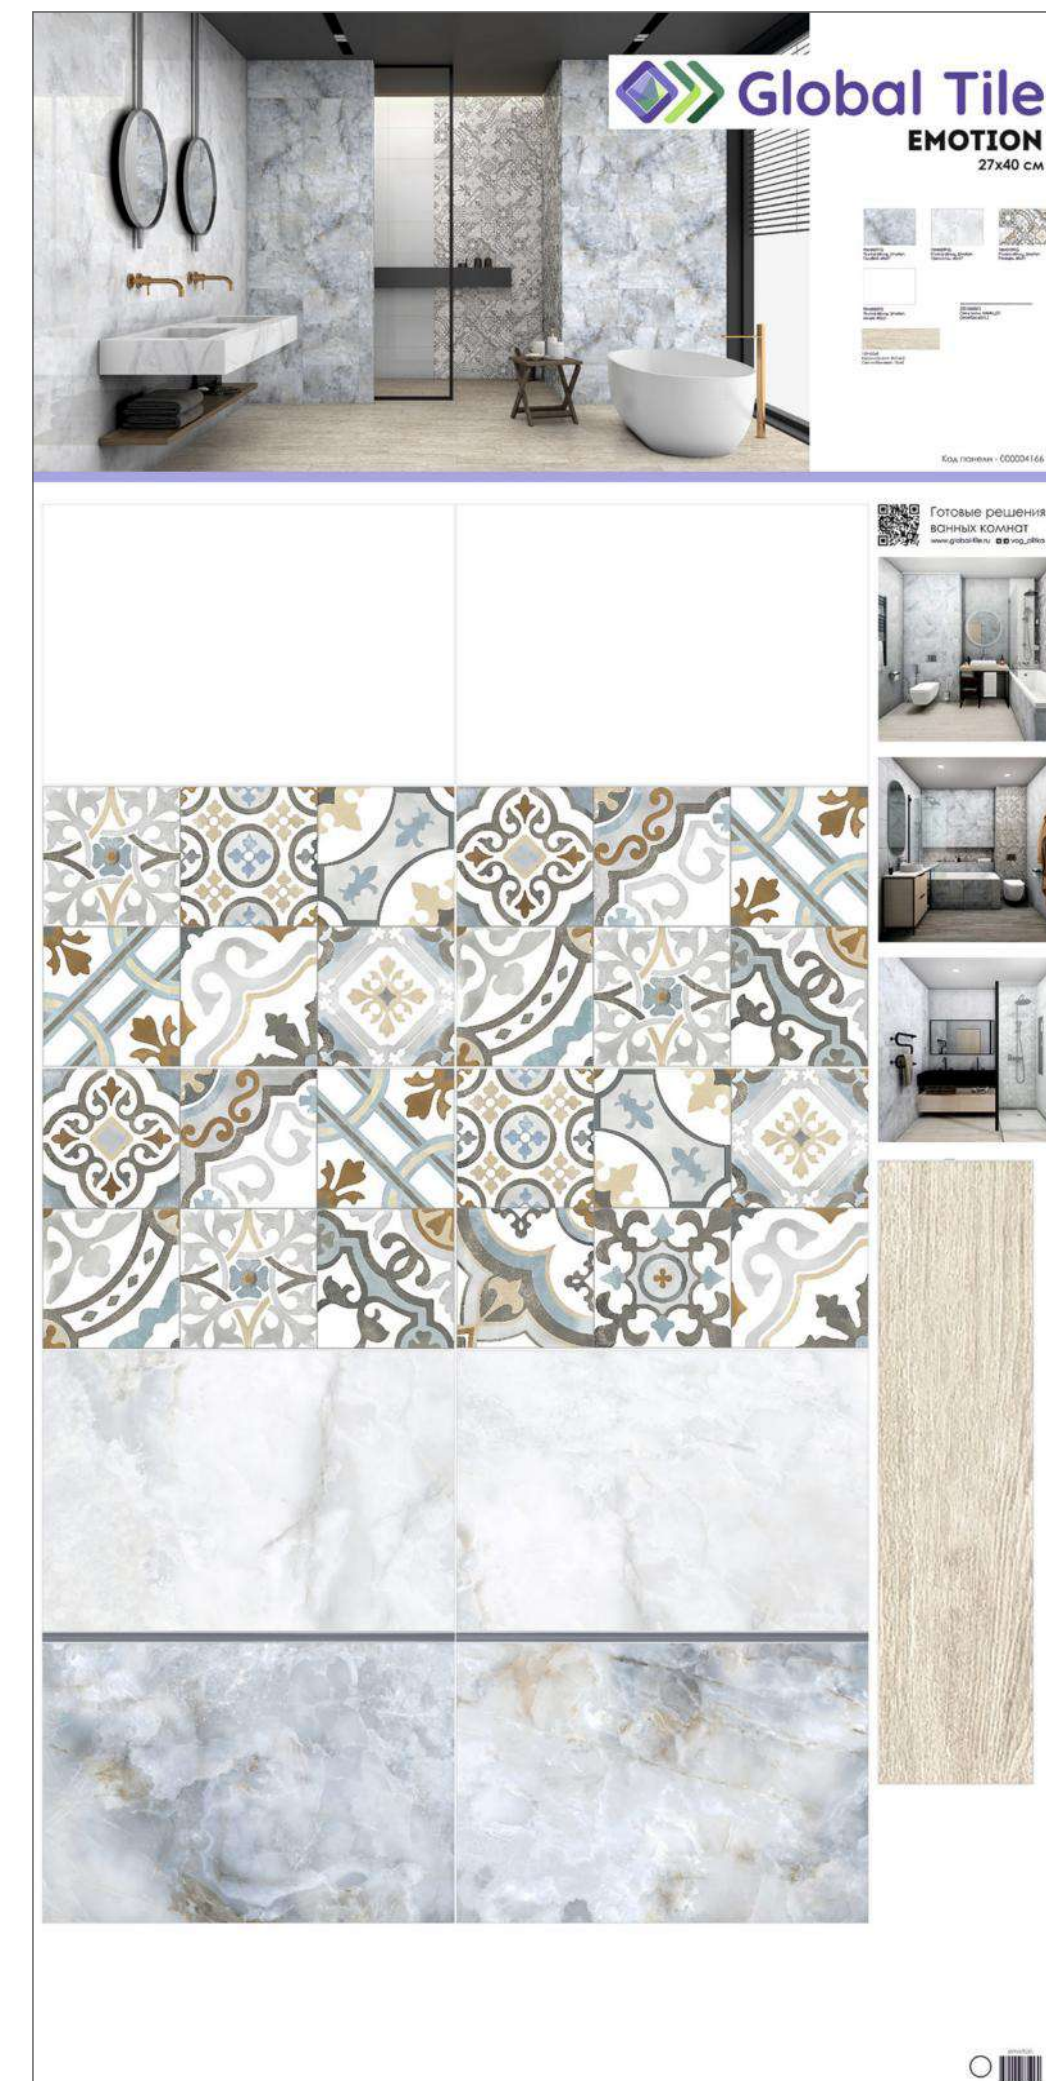

15RH0068
Керамогранит Richard
Светло-беж. 15x60

27x40 см

15x60 см

Поверхность коллекции: глянцевая
Структура поверхности: гладкая
Тип рисунка: оникс
Стиль коллекции: современный
Преимущества: яркие насыщенные тона, реализуется м²