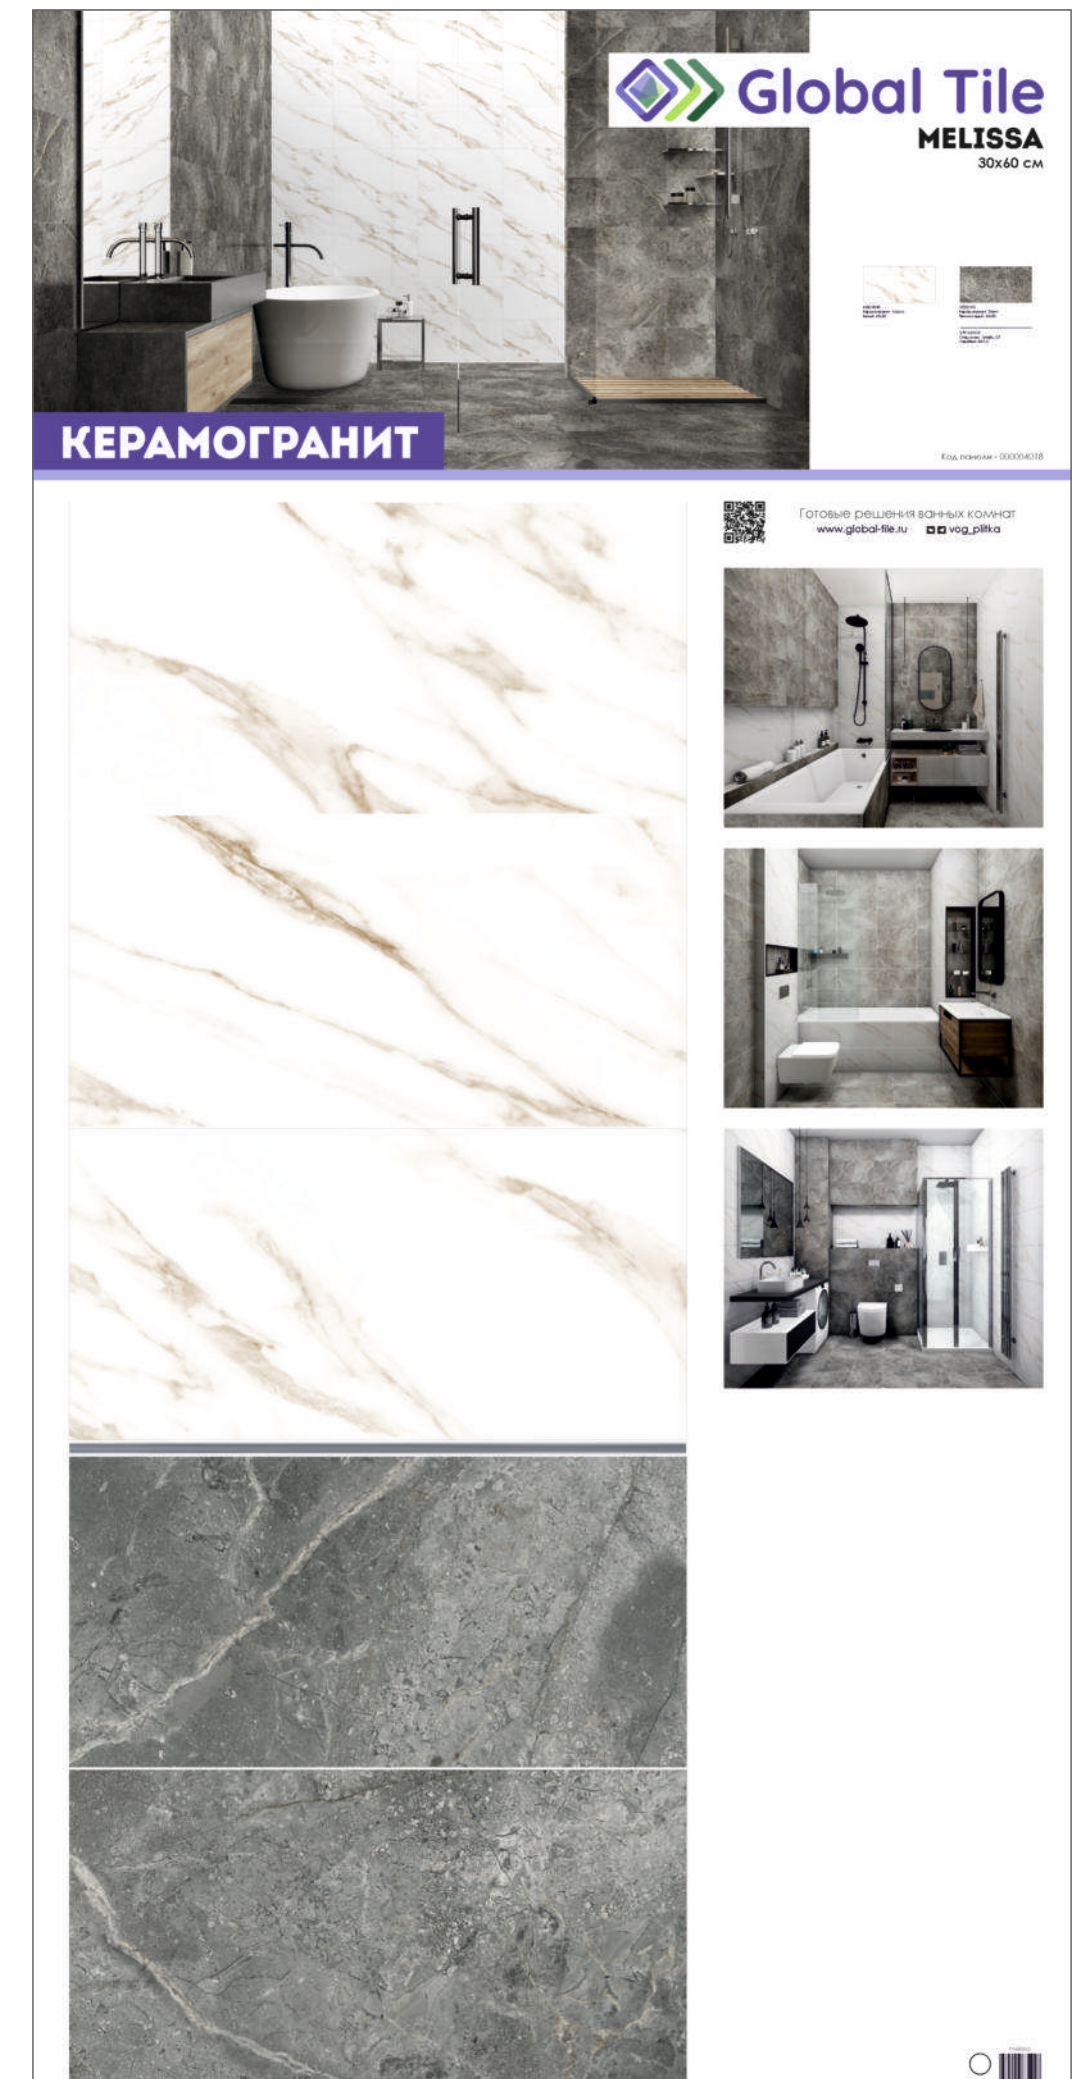

GT222VG
Керамогранит Storm
Тёмно-серый 30x60

6260-0245-1031
Керамогранит Melissa
Белый 30x60

GTS12600CS
Спец. элемент Listello
Серебро 60x1,2

30x60 см

Поверхность коллекции: матовая
Структура поверхности: гладкая
Тип рисунка: мрамор
Стиль коллекции: современный
Преимущества: плита реализуется м²