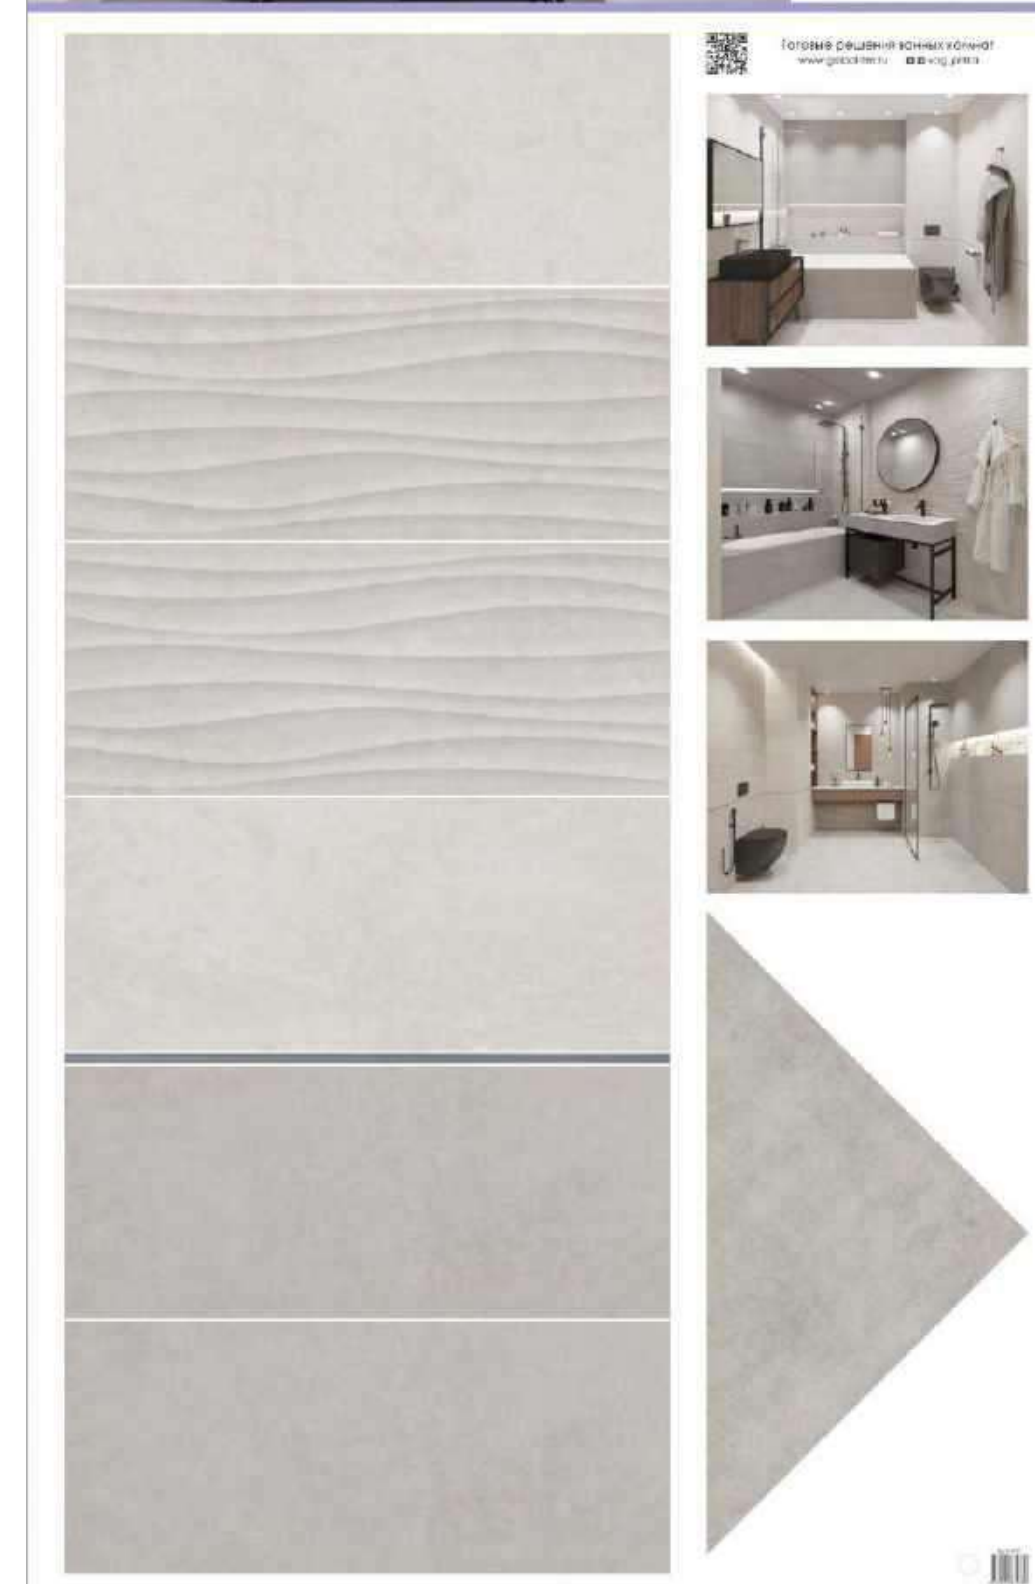

GT60600506MR
Плитка грес глаз. Stardust_GT
Светло-сер. 60*60

25x60 см

60x60 см

Поверхность коллекции: матовая
Структура поверхности: гладкая+рельефная
Тип рисунка: бетон
Стиль коллекции: лофт, минимализм
Преимущества: лаконичный ненагруженный дизайн;
современный геометричный декор реализуется в м²