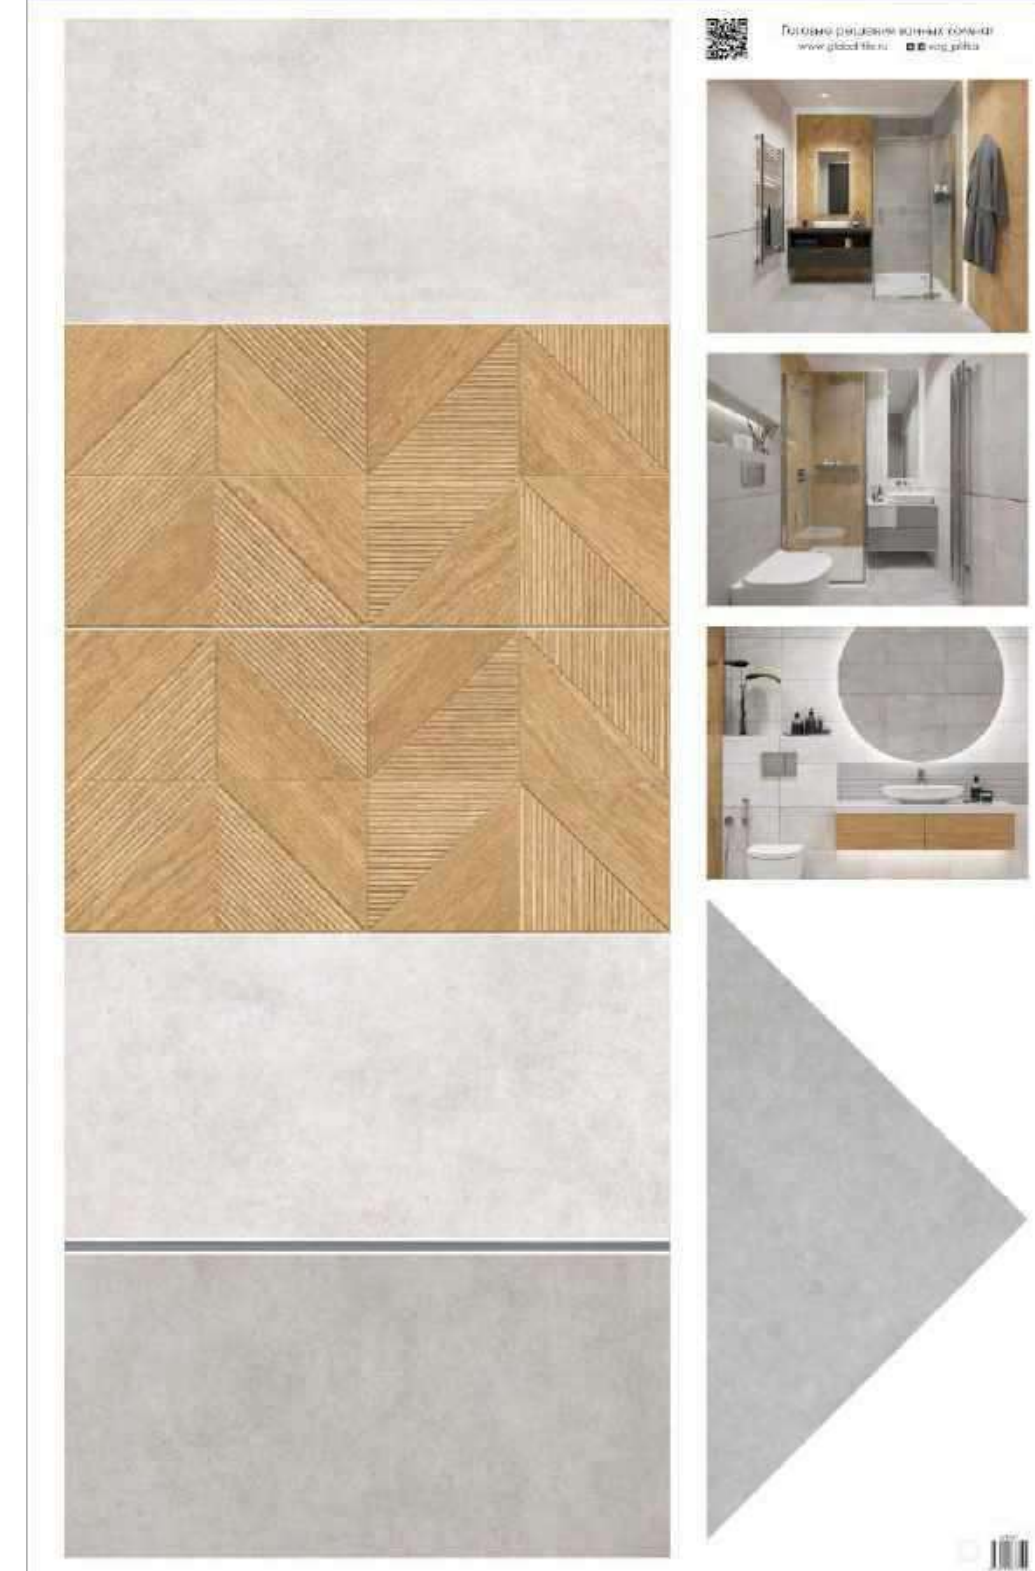

30x60 см

60x60 см

Поверхность коллекции: матовая

Структура поверхности: гладкая+рельефная

Тип рисунка: бетон, геометрия

Стиль коллекции: лофт

Преимущества: трендовые текстуры коллекции, современный геометричный декор