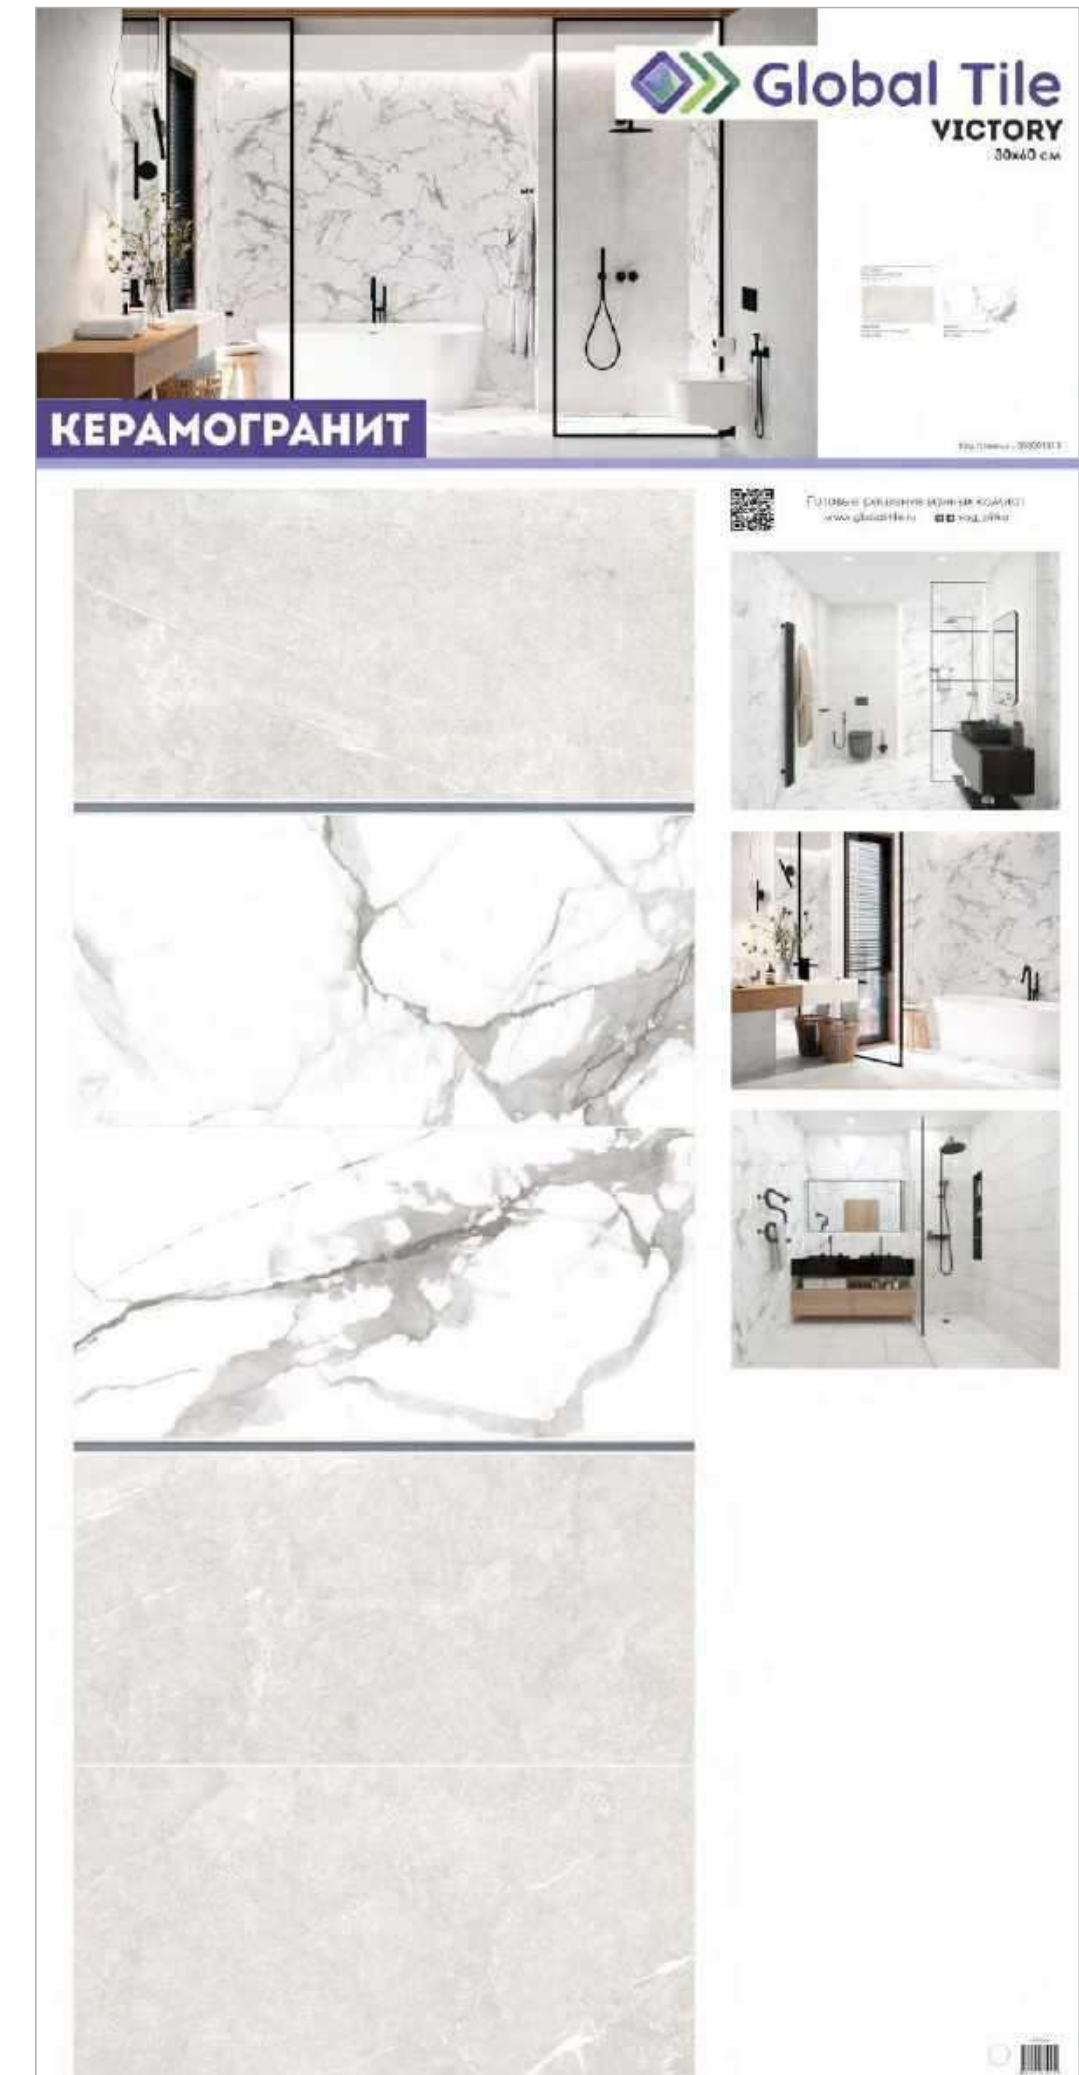

6260-0218
Керамогранит Victory_GT
Сер. 30x60

GTS12600CS
Спец элем. Listello_GT
Серебро 60*1,2

6260-0217
Керамогранит Victory_GT
Бел. 30x60

30x60 см

Поверхность коллекции: матовая
Эффекты: микрогранить
Структура поверхности: гладкая
Тип рисунка: камень
Стиль коллекции: современный
Преимущества: керамогранит