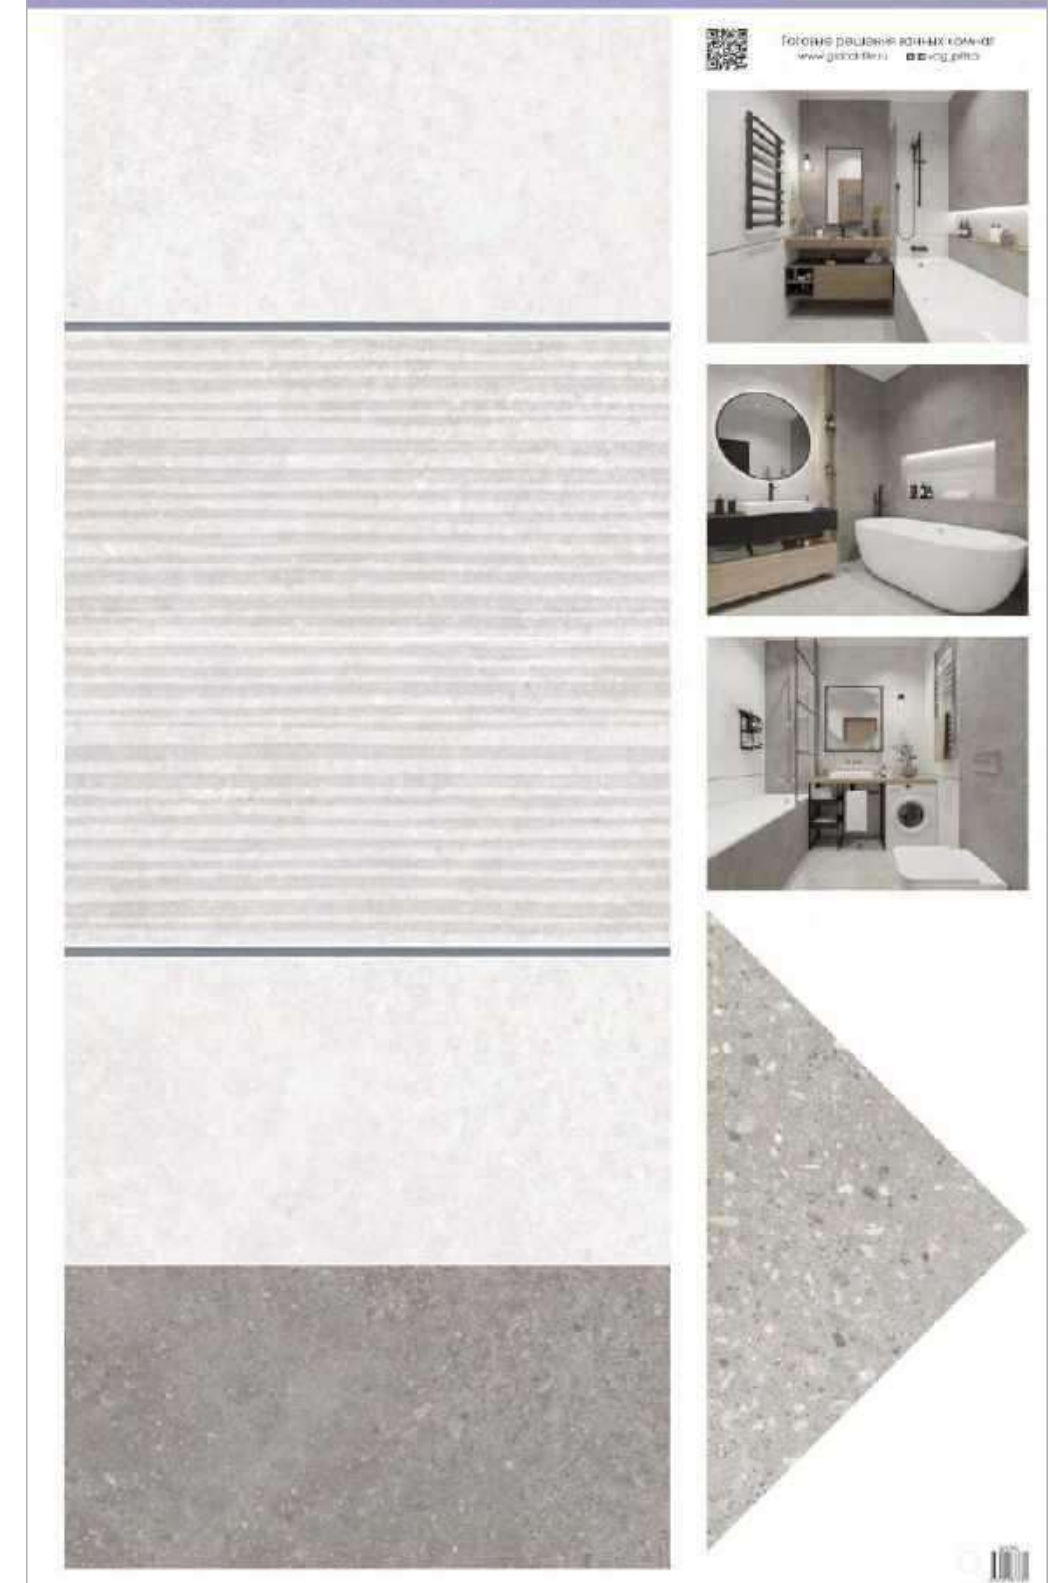

30x60 см

60x60 см

Поверхность коллекции: матовая

Структура поверхности: гладкая+рельефная

Тип рисунка: бетон, геометрия

Стиль коллекции: лофт

Преимущества: трендовые текстуры терраццо, минималистичный рельеф