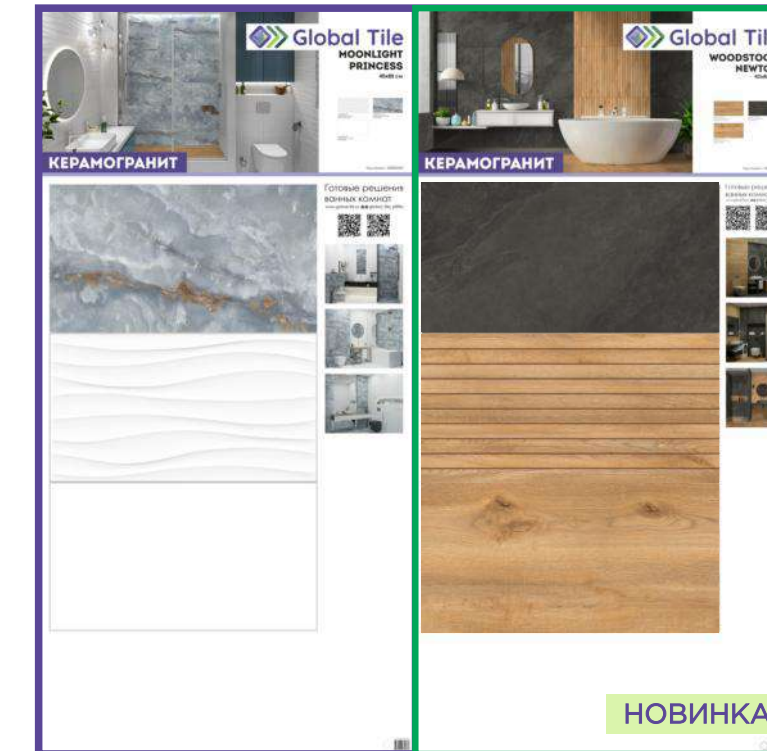

Номер панели на стенде - Л 8

Номер панели на стенде - Л 7

ЦЕНТРАЛЬНЫЙ РАЗВОРОТ