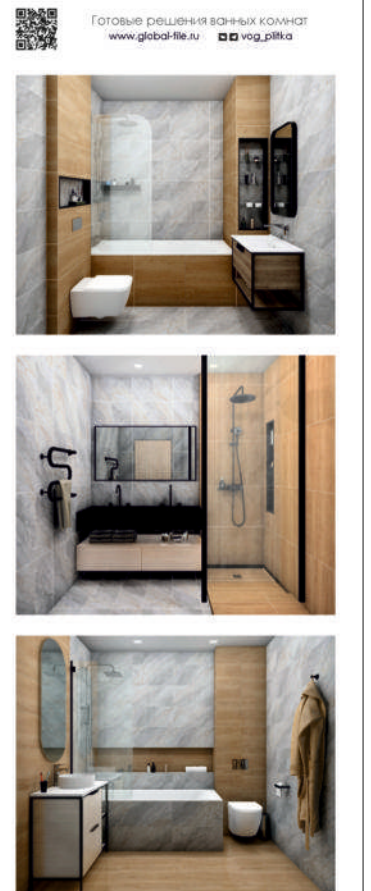

КЕРАМОГРАНИТ

Готовые решения для ваших комнат
www.global-tile.ru vlog.pillka

Номер панели на стенде открытого типа - П2
Номер панели на стенде закрытого типа - 25

Global Tile WOODSTOCK, NEWTON

Керамогранит Woodstock аутентично имитирует текстуру дерева. Современная коллекция Woodstock не только позволяет создать уютный интерьер, но и обладает высокой износостойкостью и водонепроницаемостью. В коллекции три вида рисунка: классика, рейки и танграм, что позволяет создавать дизайнерские решения на любой вкус. Плиты нового формата 40x80 с таким принтом станут прекрасной основой для оформления помещений небольшого размера.