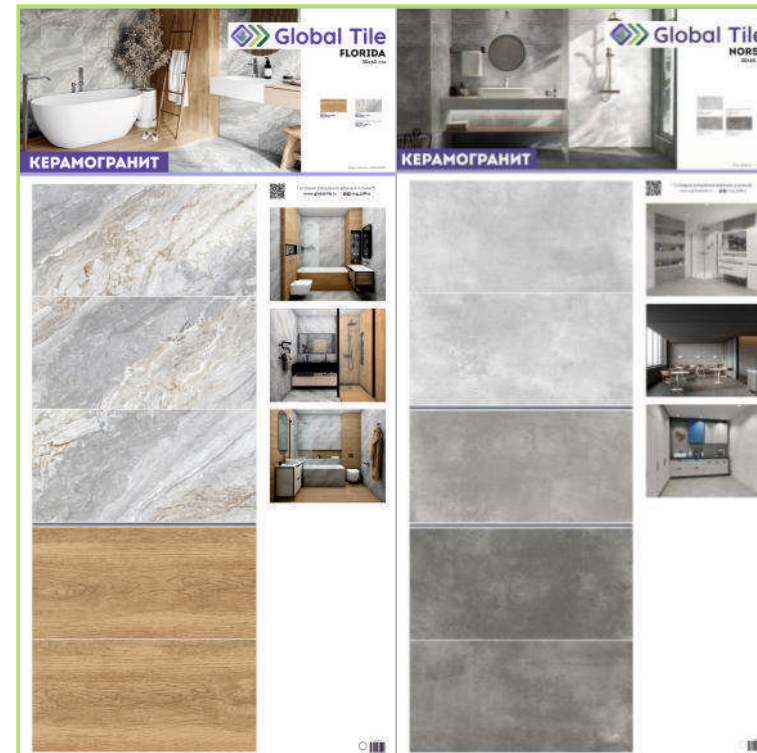

Номер панели на стенде - П 9

Номер панели на стенде - П 10

Номер панели на стенде - П 2

Номер панели на стенде - П 3

РАЗВОРОТ