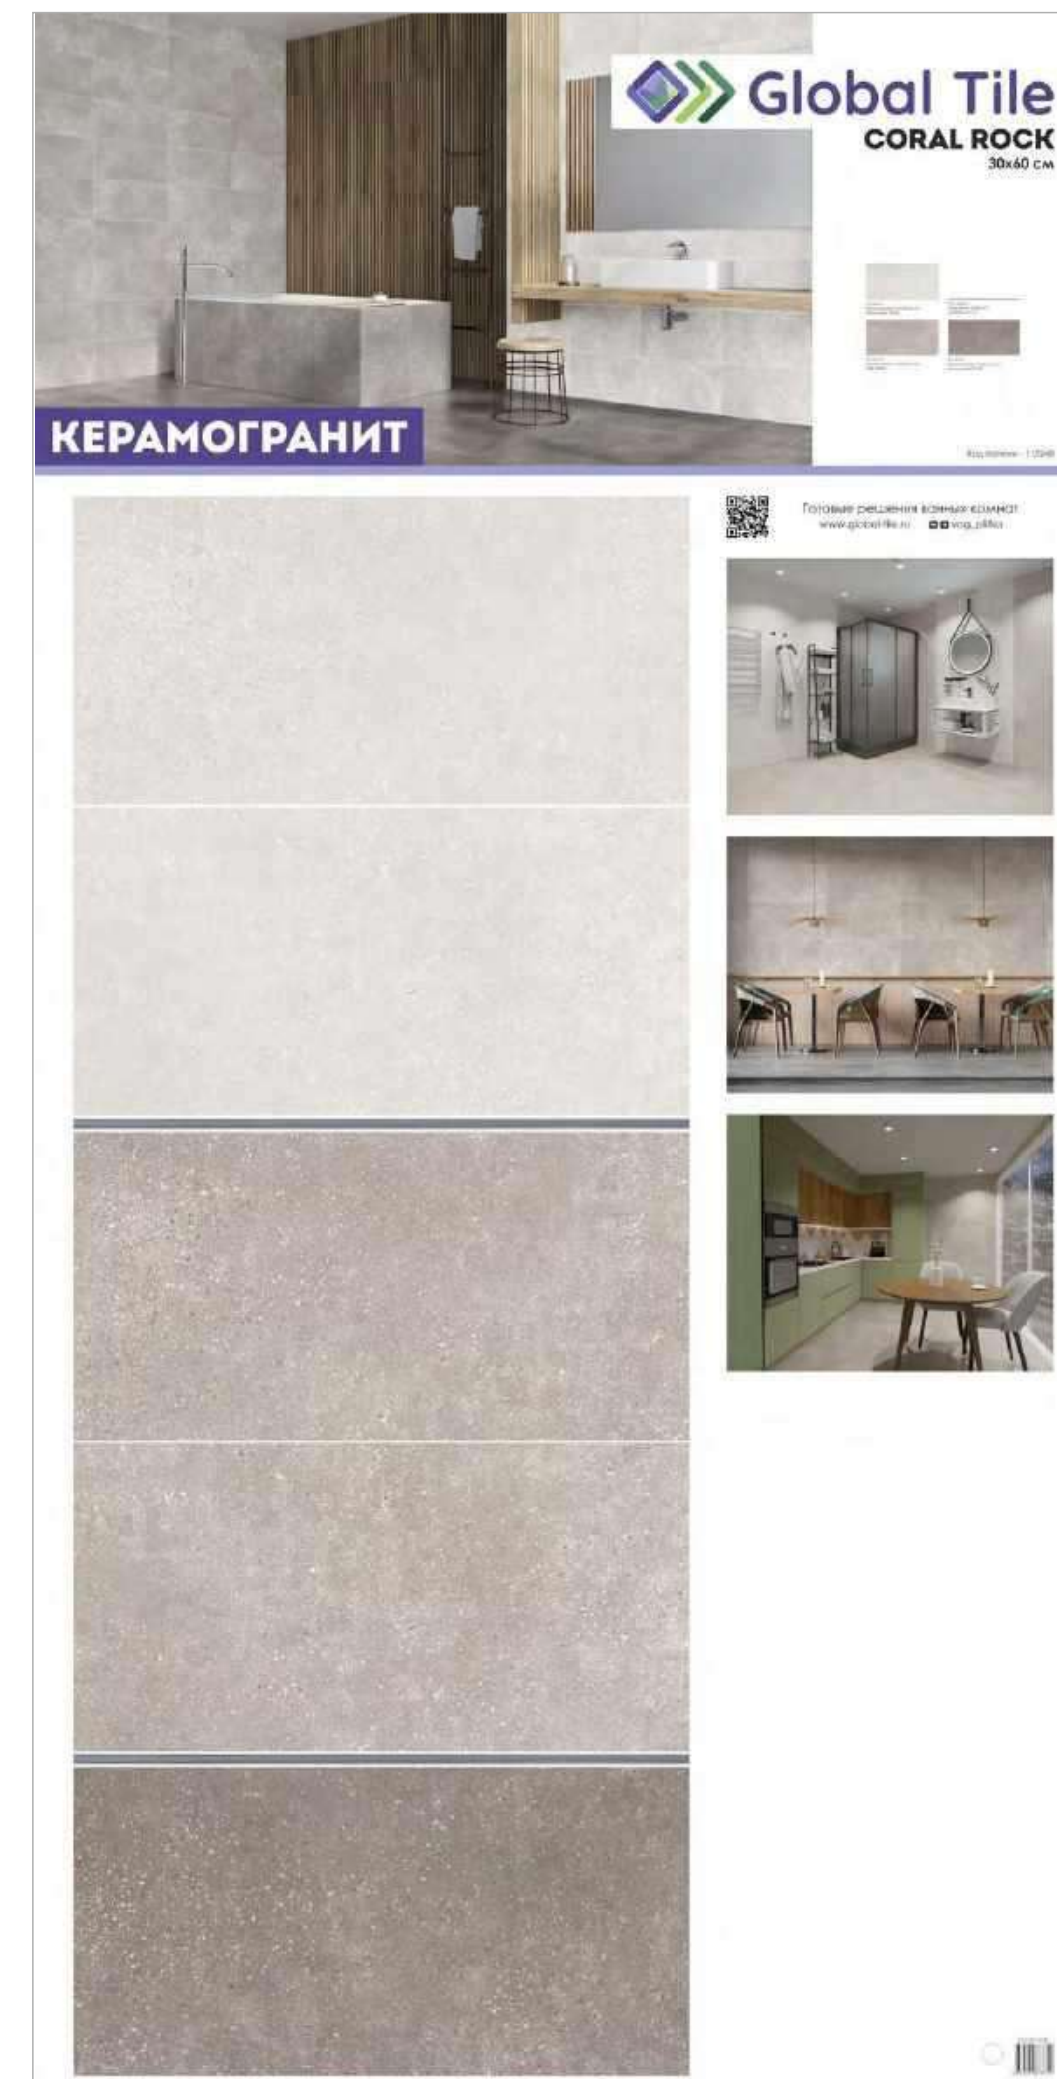

Керамогранит Coral Rock – это универсальная коллекция, имитирующая текстуру натурального камня. Рисунок обладает максимальной естественностью, передавая малейшие нюансы, характерные для натурального материала – мелкие темные и светлые вкрапления, переходы оттенков, шероховатую поверхность. В результате сходство с природным материалом становится максимальным. Благодаря высоким техническим характеристикам керамогранита коллекцию Coral Rock можно использовать как внутри помещения, так и снаружи.

GTS12600CS
Спец элем. Listello_GT
Серебро 60*1,2

30x60 см

Поверхность коллекции: матовая
Структура поверхности: гладкая
Тип рисунка: бетон
Стиль коллекции: лофт
Преимущества: керамогранит

Номер панели на стенде открытого типа - П12
Номер панели на стенде закрытого типа - 15