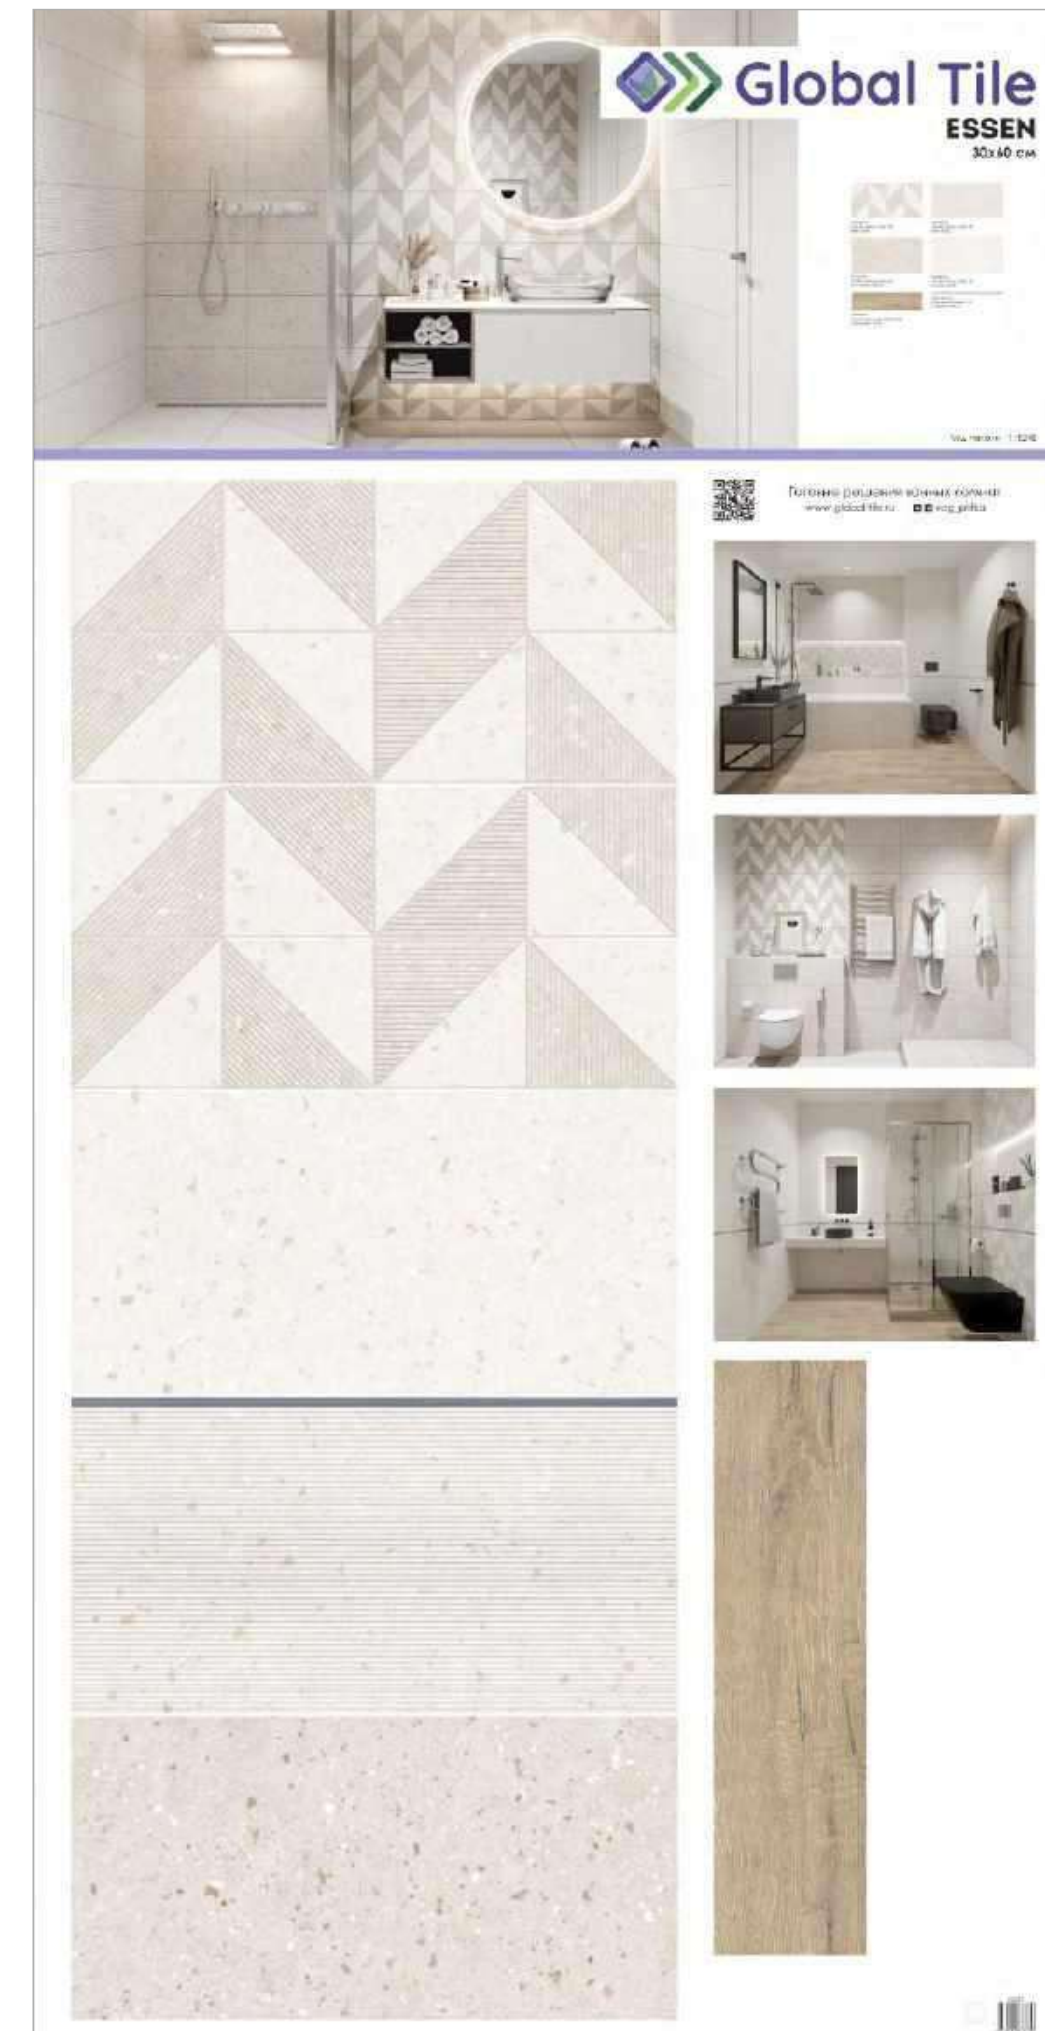

15AL0049
Плитка грес глаз. Atlanta GT
Серо-беж. 15*60

30x60 см

15x60 см

Поверхность коллекции: матовая

Структура поверхности: гладкая+рельефная

Тип рисунка: бетон, геометрия

Стиль коллекции: лофт

Преимущества: трендовые текстуры терраццо, минималистичный рельеф