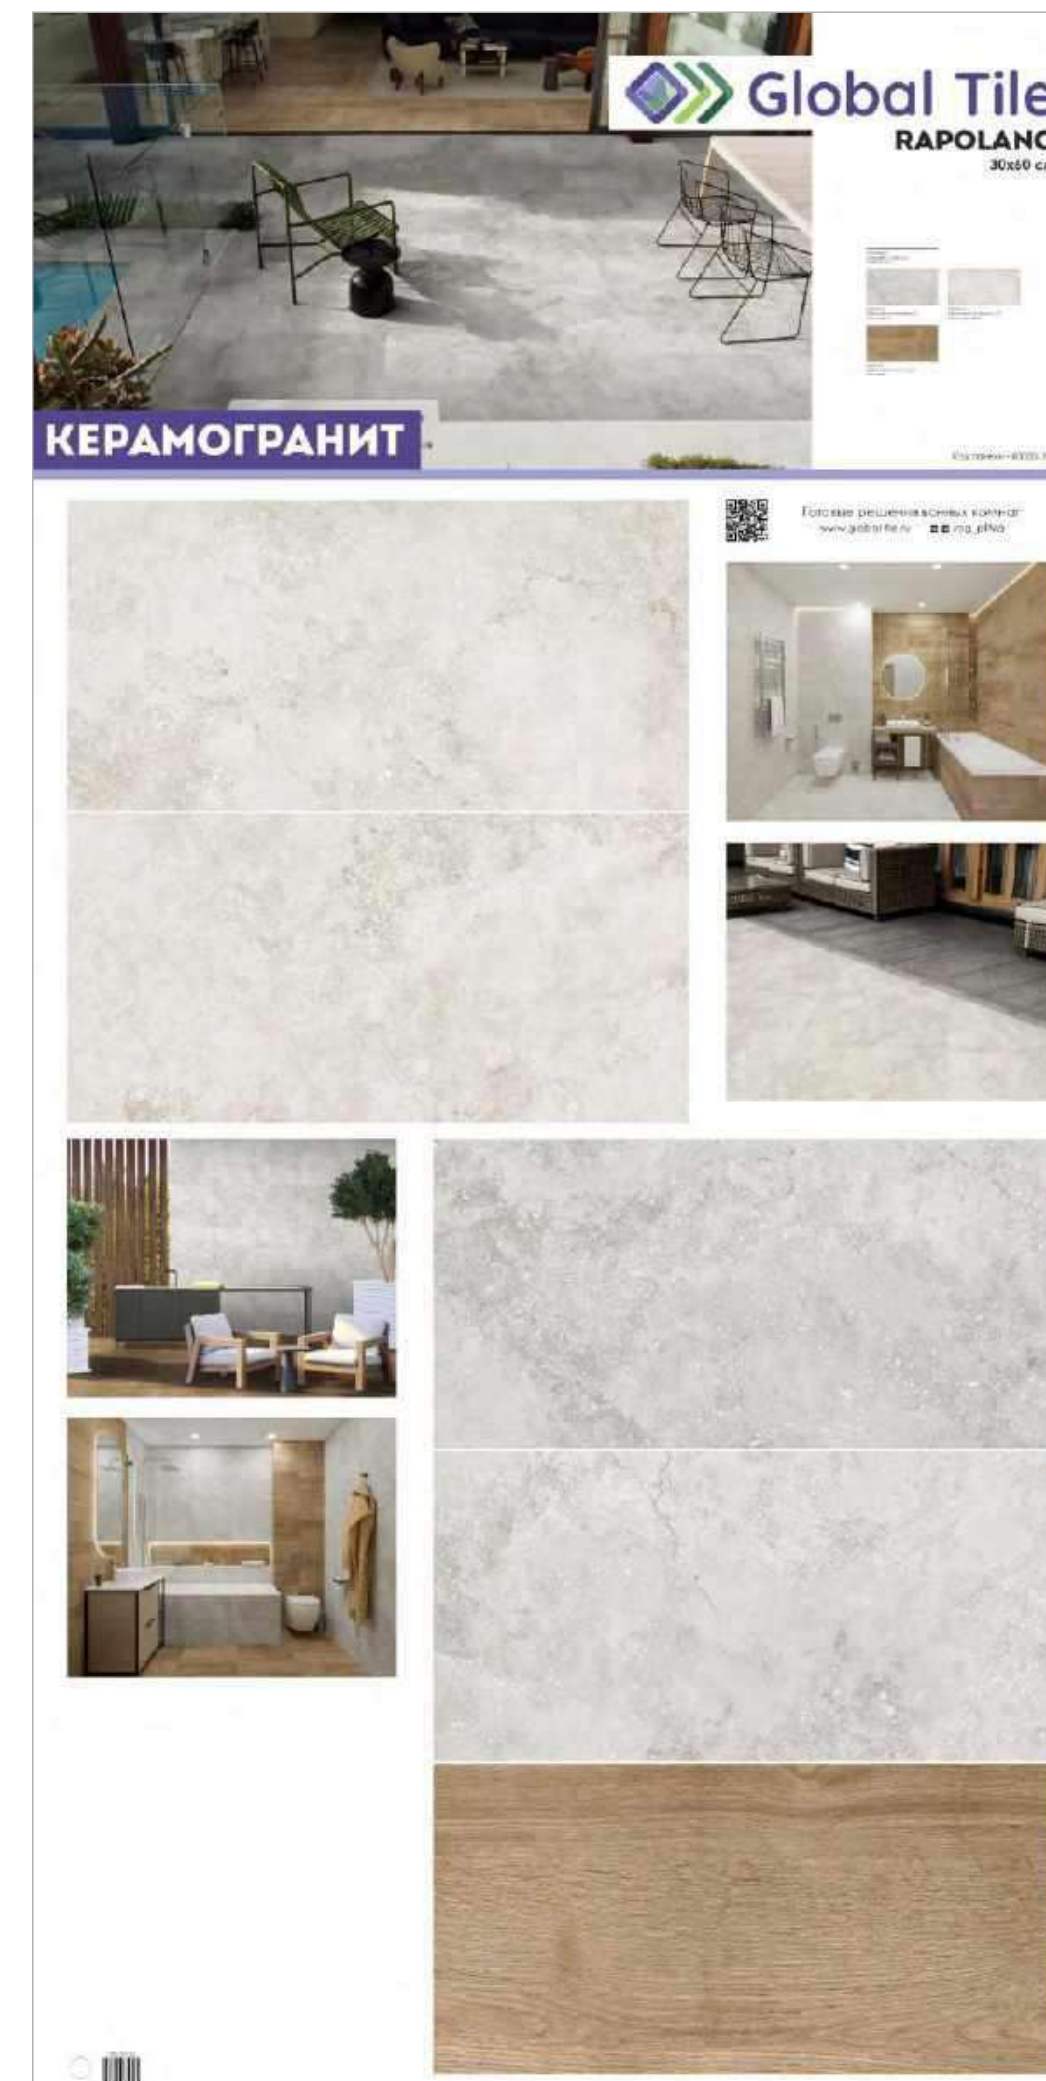

Коллекция Rapolano – это разновидность травертина с одноименным названием, который добывают недалеко от Сиены в Тоскане со времен этрусков. Благородная текстура камня с контрастными цветовыми переходами и мелкими впадинками выглядит максимально естественно. Это отличительная особенность коллекции – натуральные камни с выраженной природной красотой, которые могут служить украшением любого интерьера. Коллекцию дополняет керамогранит Nostrum с текстурой дерева.

GTS12600CS
Спец элем. Listello_GT
Серебро 60*1,2

30x60 см

Поверхность коллекции: матовая
Эффекты: микрограниль
Структура поверхности: гладкая
Тип рисунка: камень
Стиль коллекции: современный
Преимущества: керамогранит

Номер панели на стенде открытого типа - Л2
Номер панели на стенде закрытого типа 2