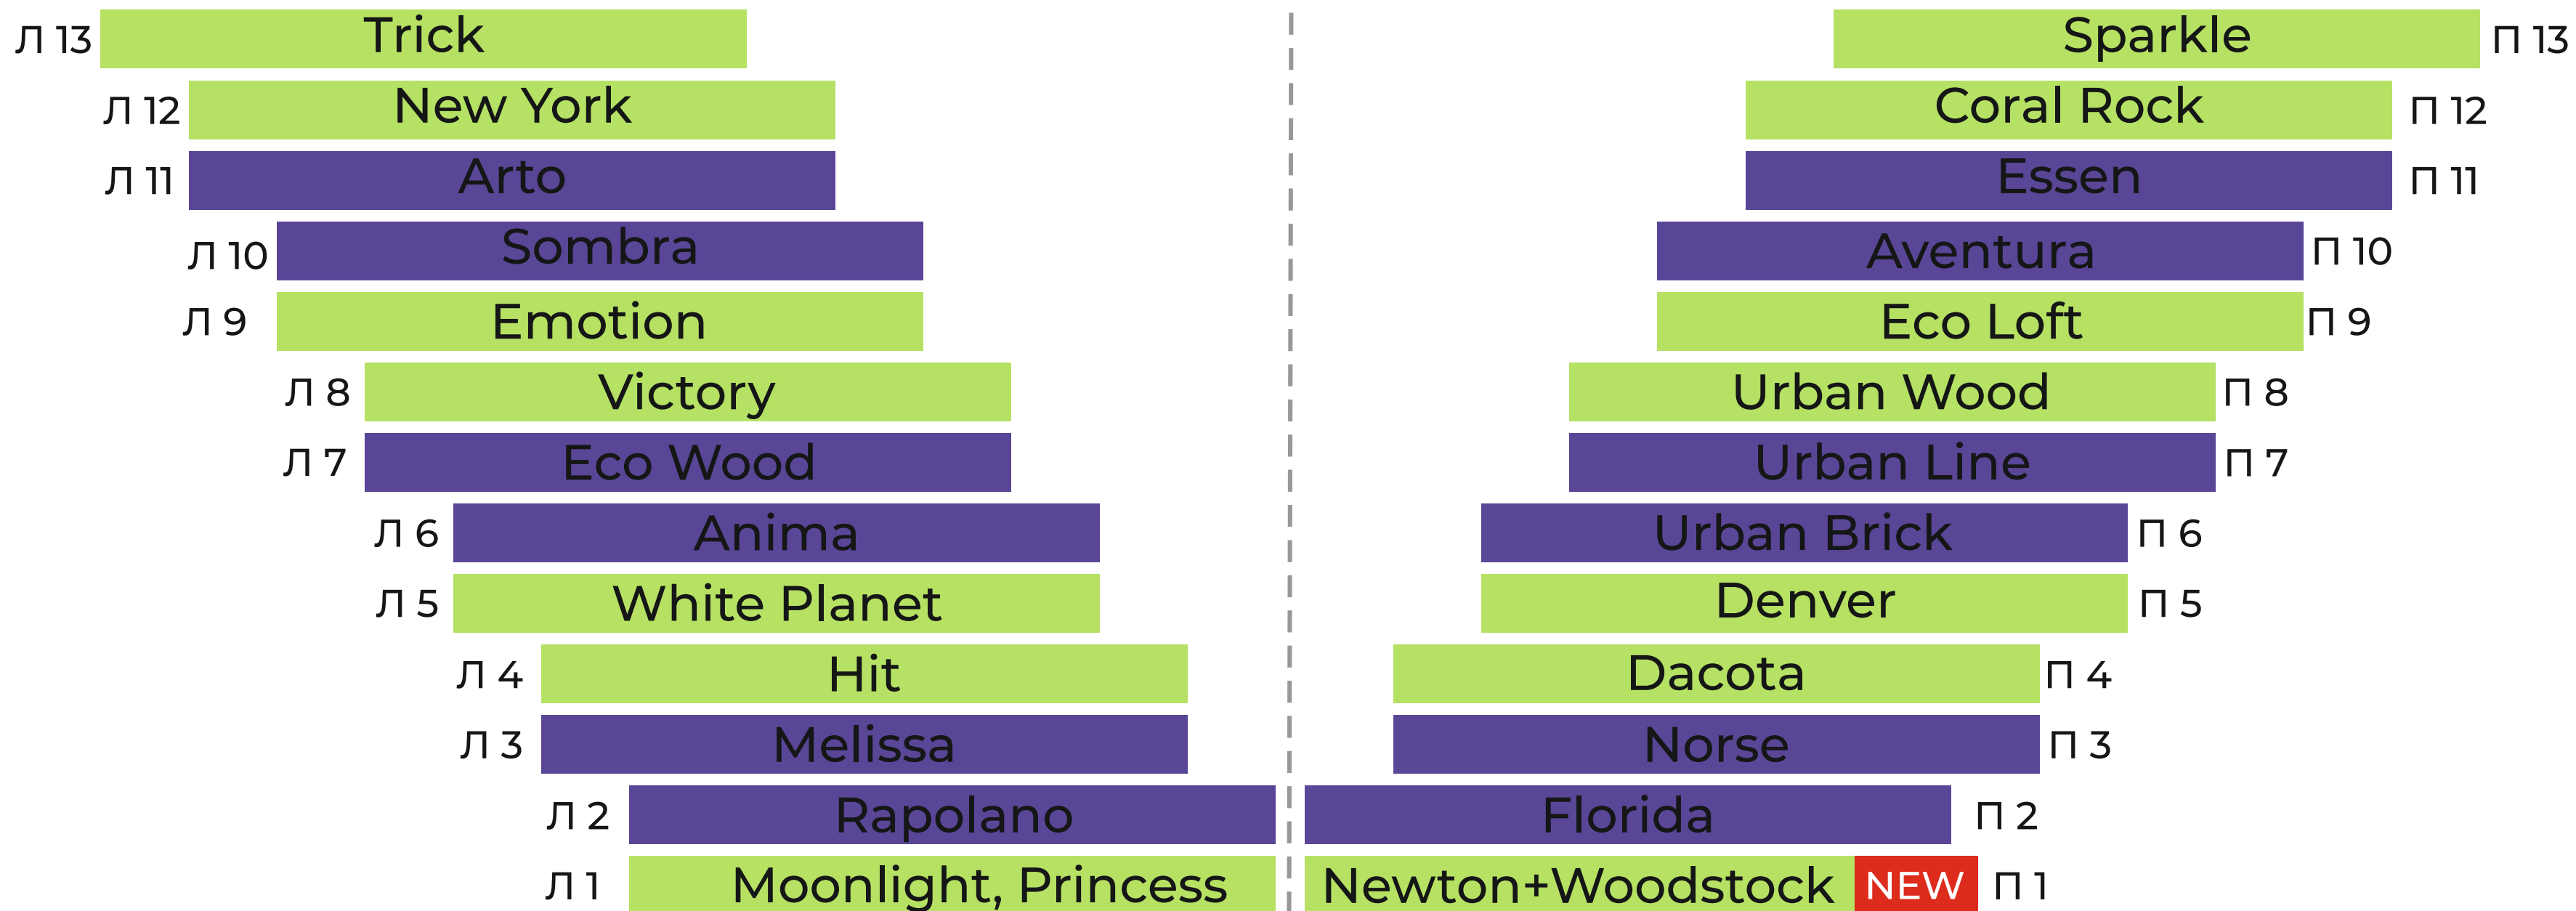

Ширина 304 см.

Высота – 250 см.

Глубина – 152,5 см.

Левая часть стенда

Правая часть стенда

Номер панели на стенде - Л 5

Номер панели на стенде - Л 4

РАЗВОРОТ