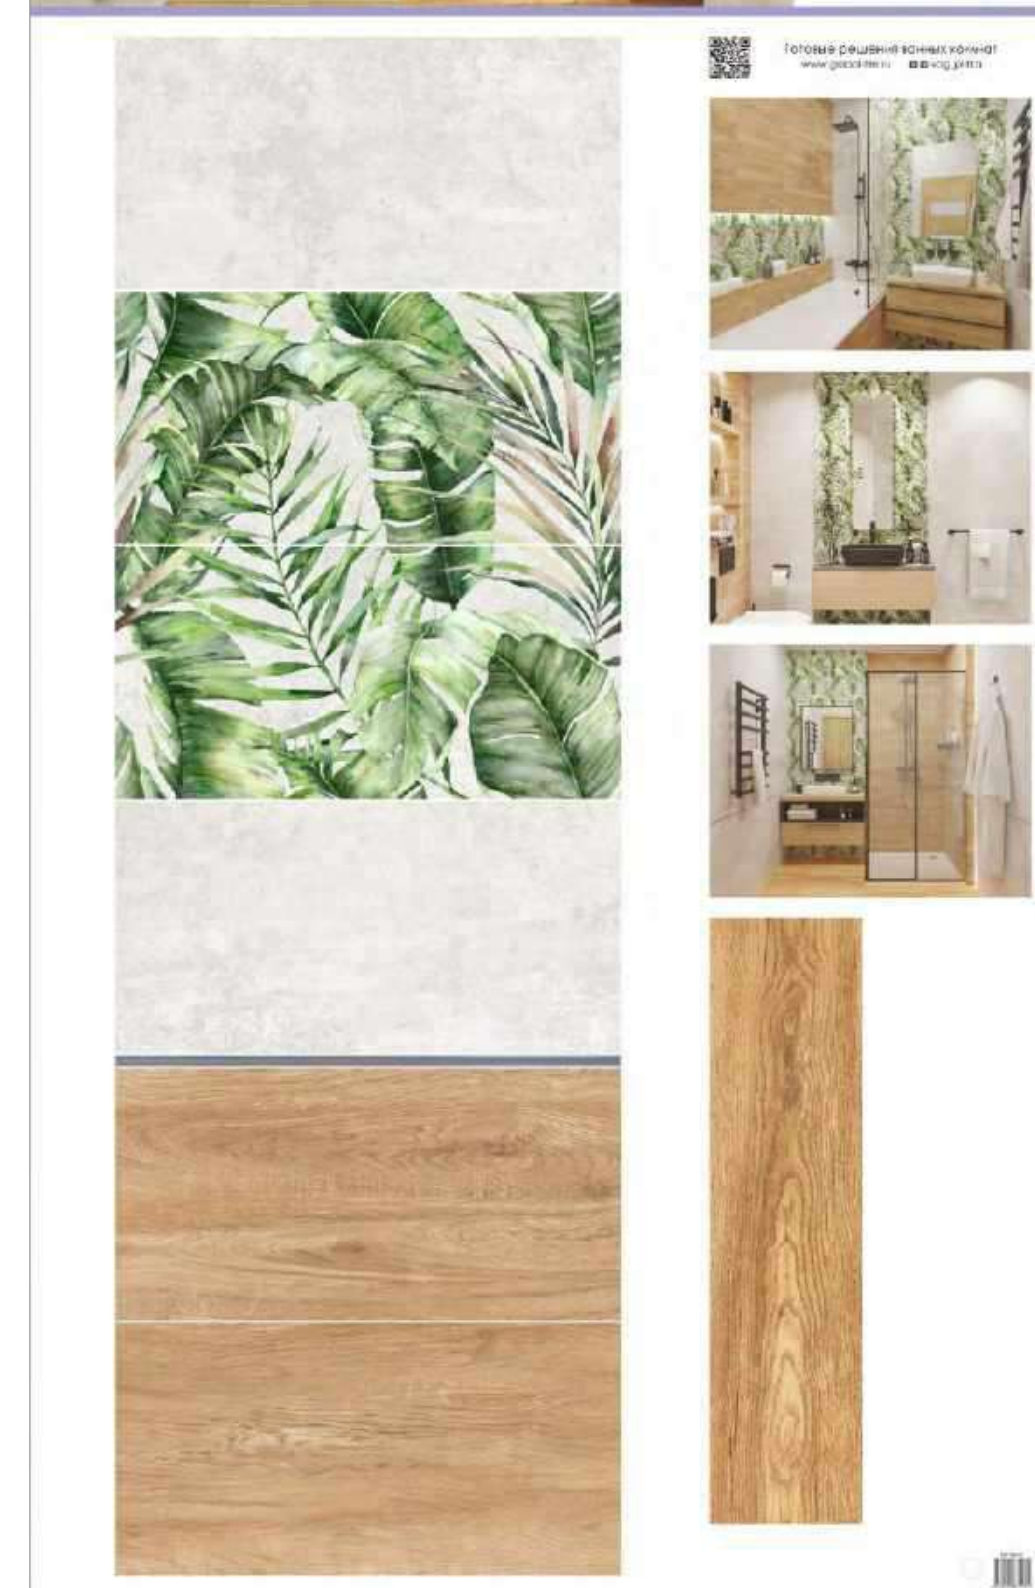

Номер панели на стенде открытого типа - Л10
Номер панели на стенде закрытого типа - 10

Коллекция Arto – это сочетание натуральных оттенков каррарского мрамора и уютной текстуры дерева. Коллекция создаст светлый и сбалансированный интерьер, наполненный благородством и спокойствием натуральных материалов. Белый мрамор с тонкими ярко-выраженными прожилками идеально гармонируют с фактурой дуба, а для акцентных зон в коллекции предусмотрен декор с рельефом. Лёгкость и элегантность коллекции раскрывается в ванных комнатах, выполненных в неоклассическом стиле и есо-минимализме.