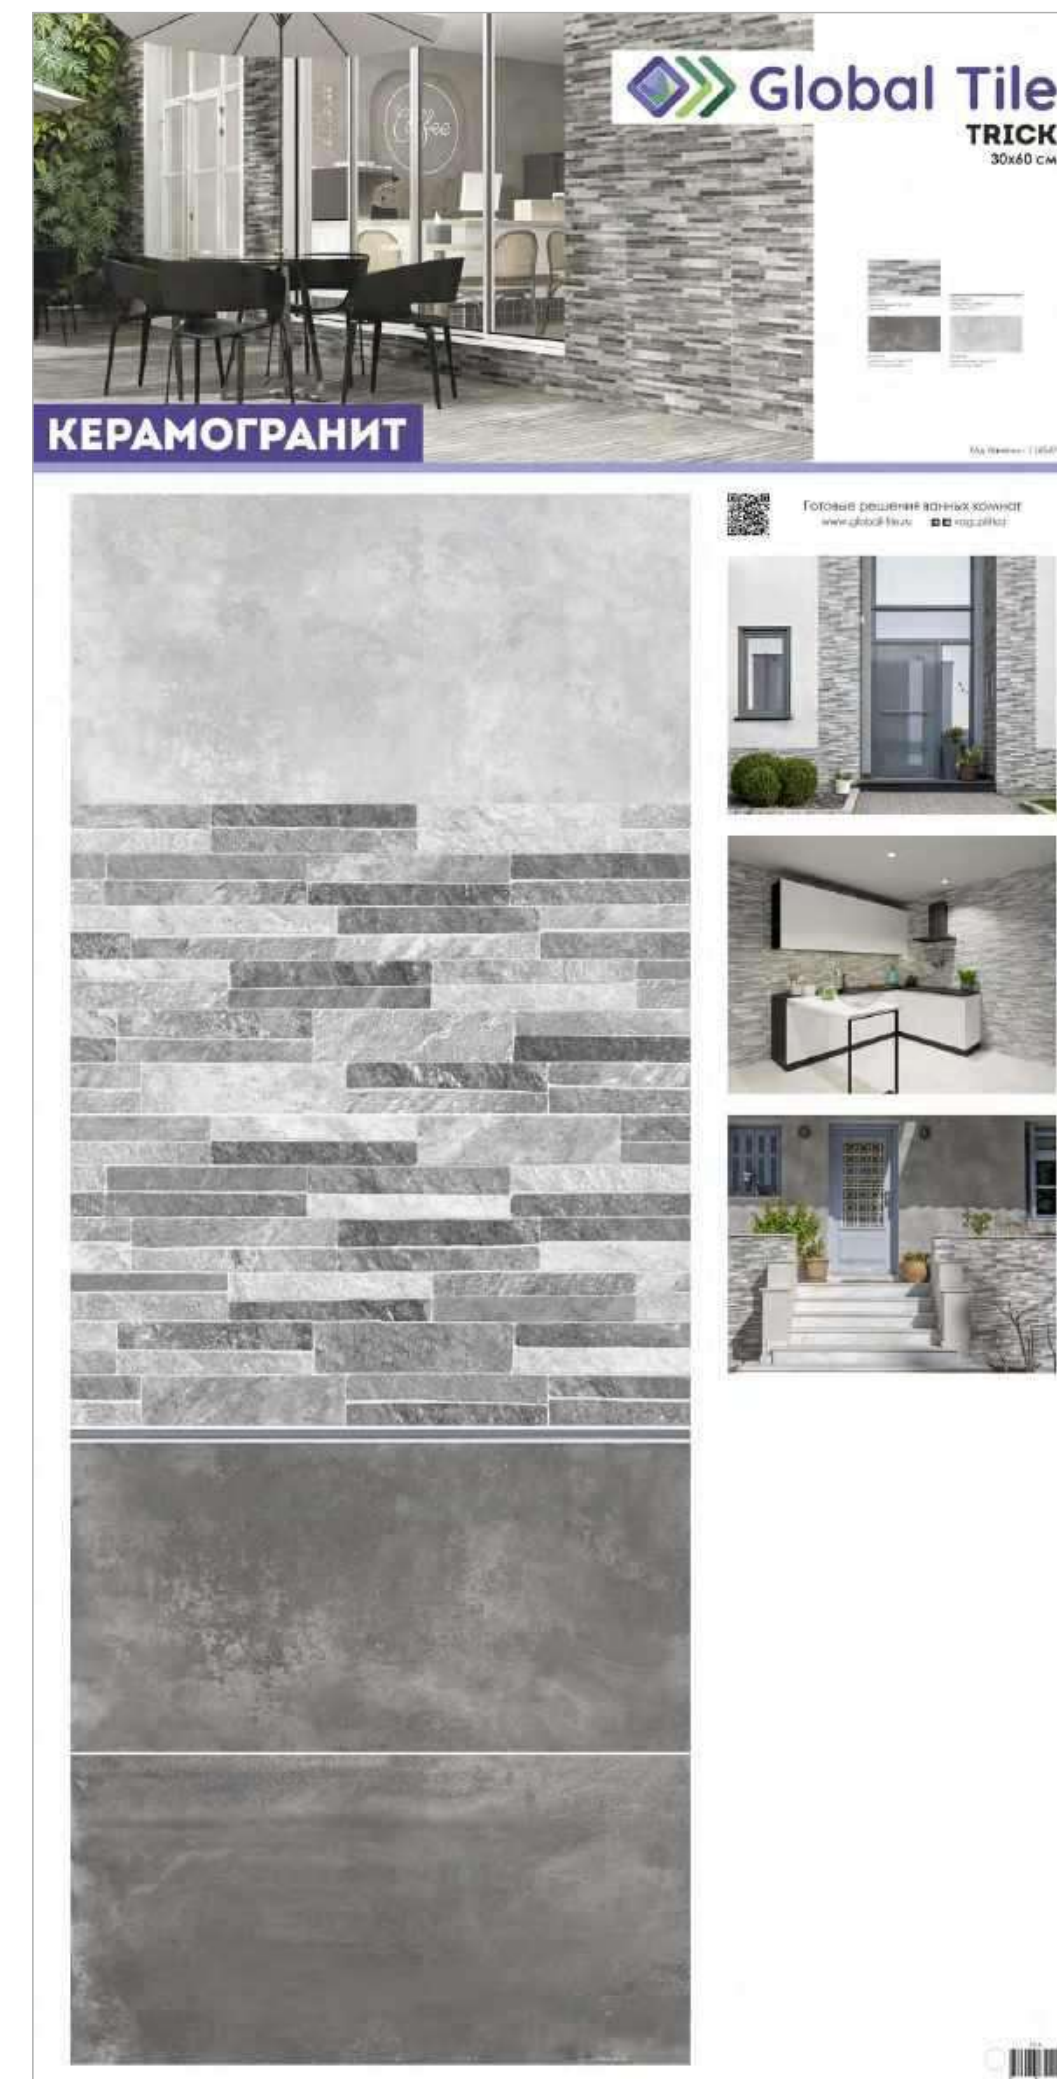

GT191VG
Керамогранит Trick_GT
Сер. 30x60

GT185VG
Керамогранит Norse_GT
Светло-сер. 30x60

GTS12600CS
Спец элем. Listello_GT
Серебро 60*1,2

GT187VG
Керамогранит Norse_GT
Темно-серый 30x60

30x60 см

Поверхность коллекции: матовая
Структура поверхности: гладкая+рельефная
Тип рисунка: бетон, камень
Стиль коллекции: лофт
Преимущества: керамогранит