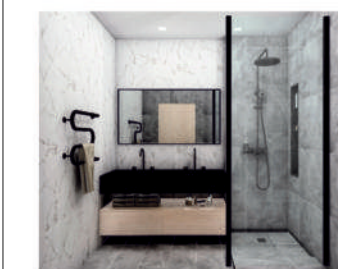

Номер панели на стенде открытого типа – Л4
Номер панели на стенде закрытого типа – 4