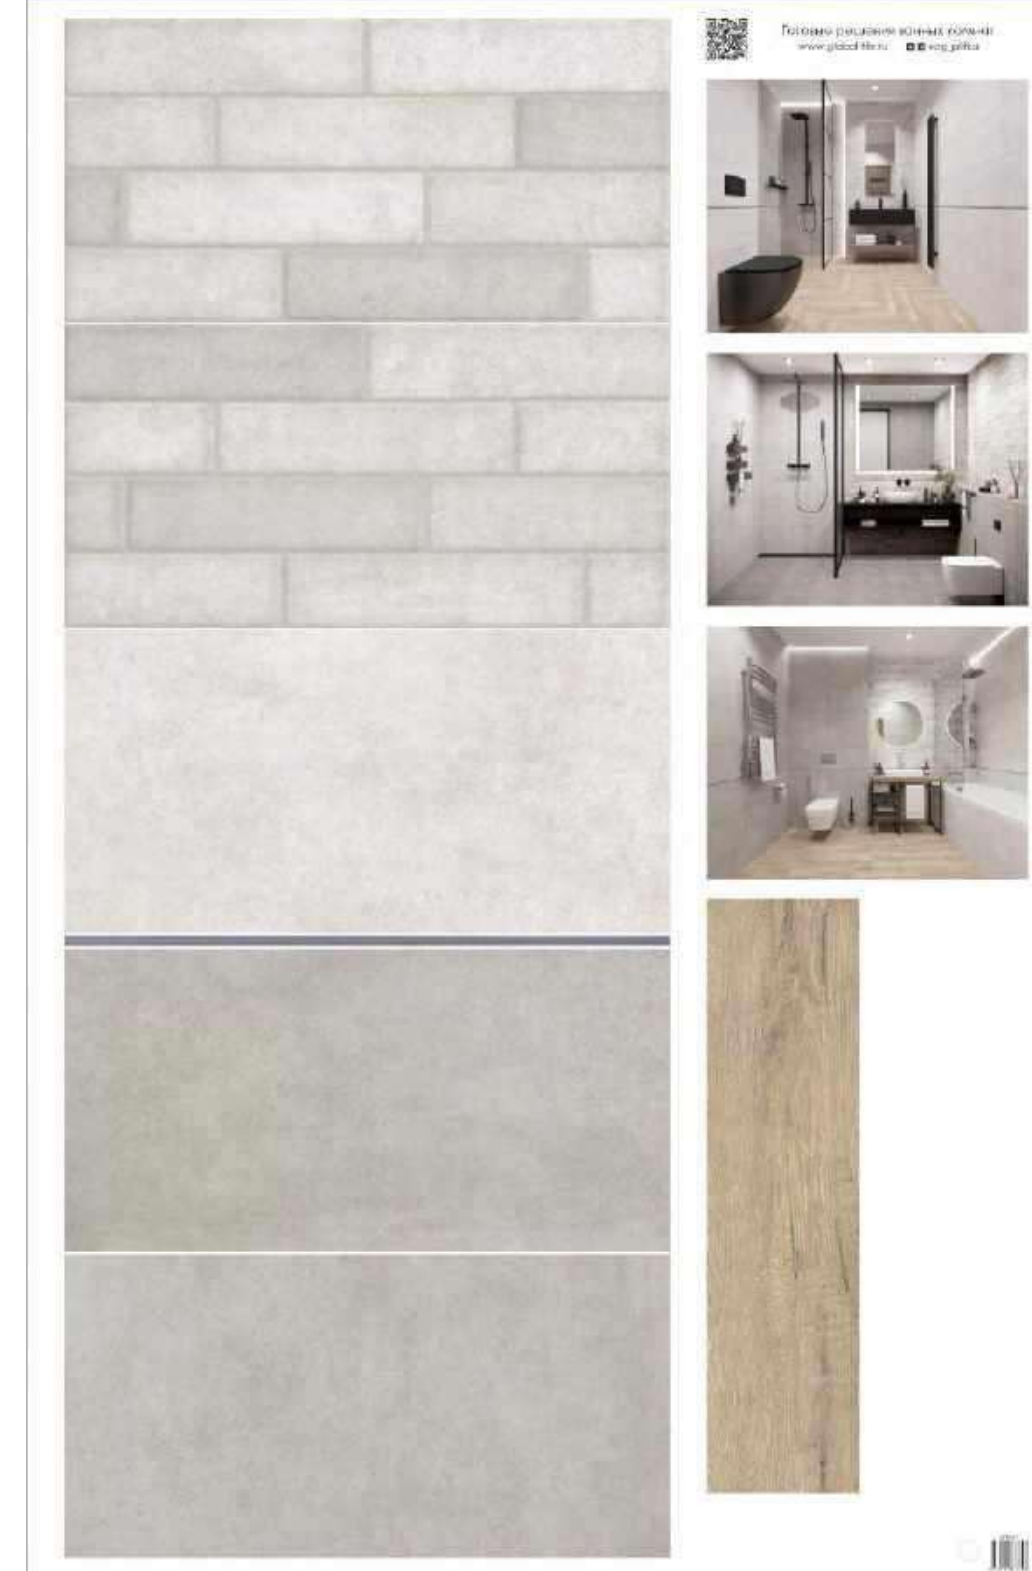

30x60 см

15x60 см

Поверхность коллекции: матовая
Структура поверхности: гладкая, рельефная
Тип рисунка: бетон, геометрия
Стиль коллекции: лофт
Преимущества: трендовые текстуры коллекции, современный геометричный декор