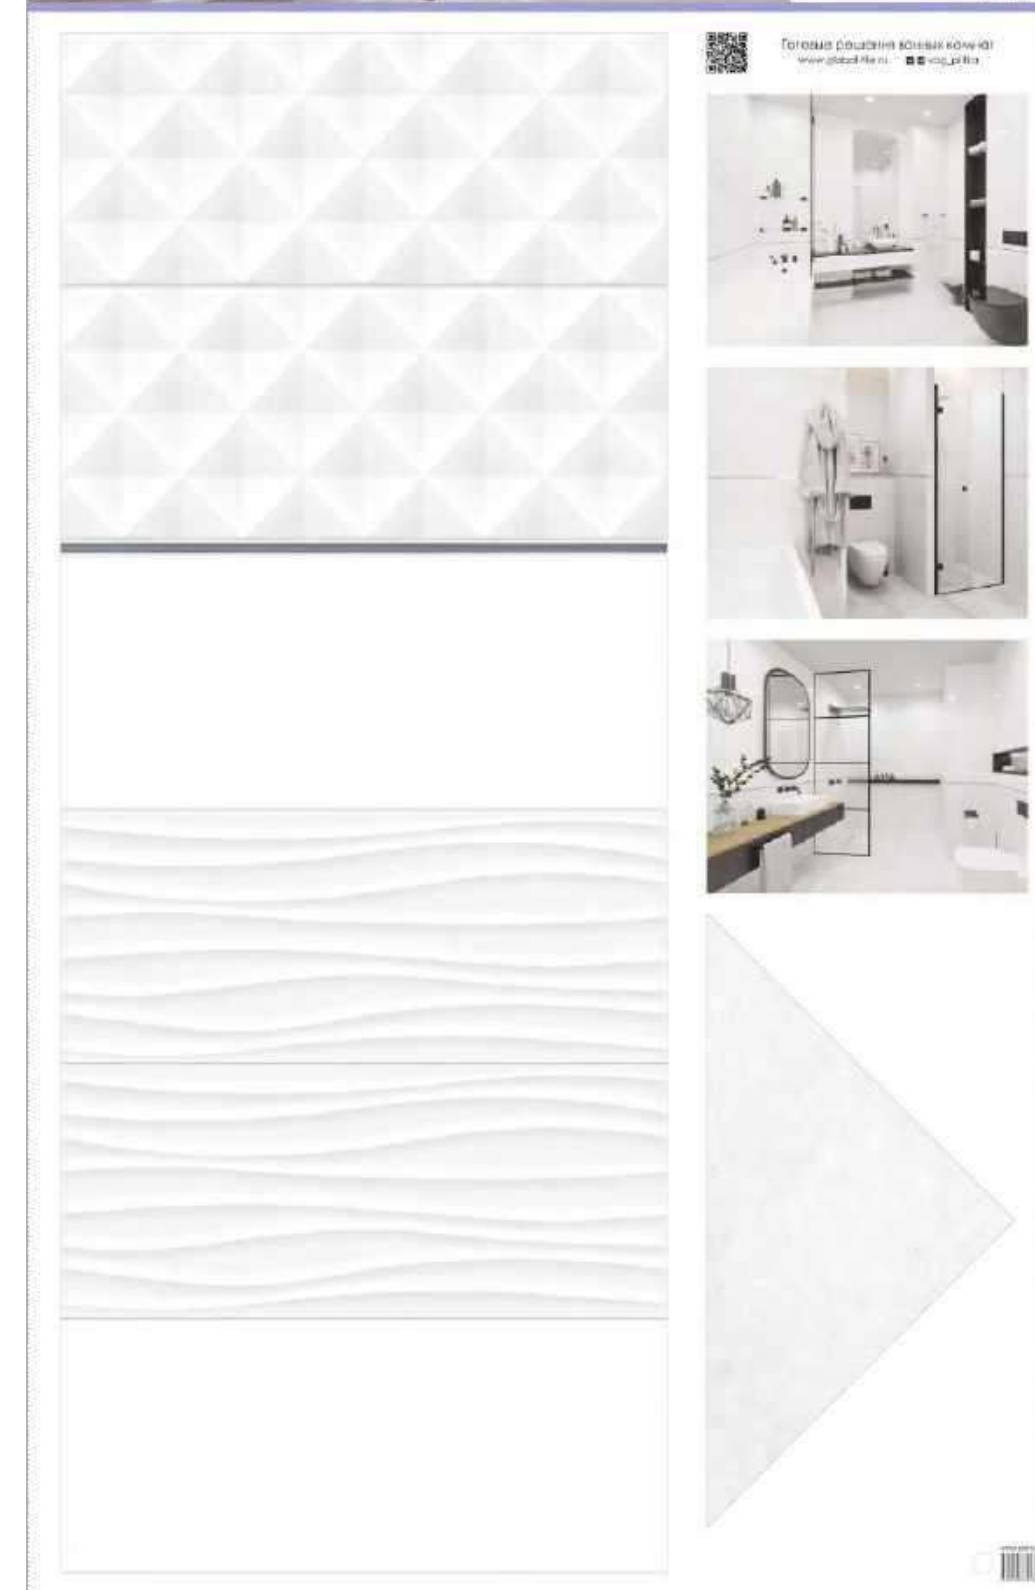

GT60601706MR
Плитка грес глаз. Boreal_GT
Светло-сер. 60*60

25x60 см

60x60 см

Поверхность коллекции: глянцевая

Структура поверхности: гладкая+рельефная

Тип рисунка: геометрия

Стиль коллекции: современный

Преимущества: рельефная поверхность, универсальный и лаконичный дизайн, плитка реализуется метрами