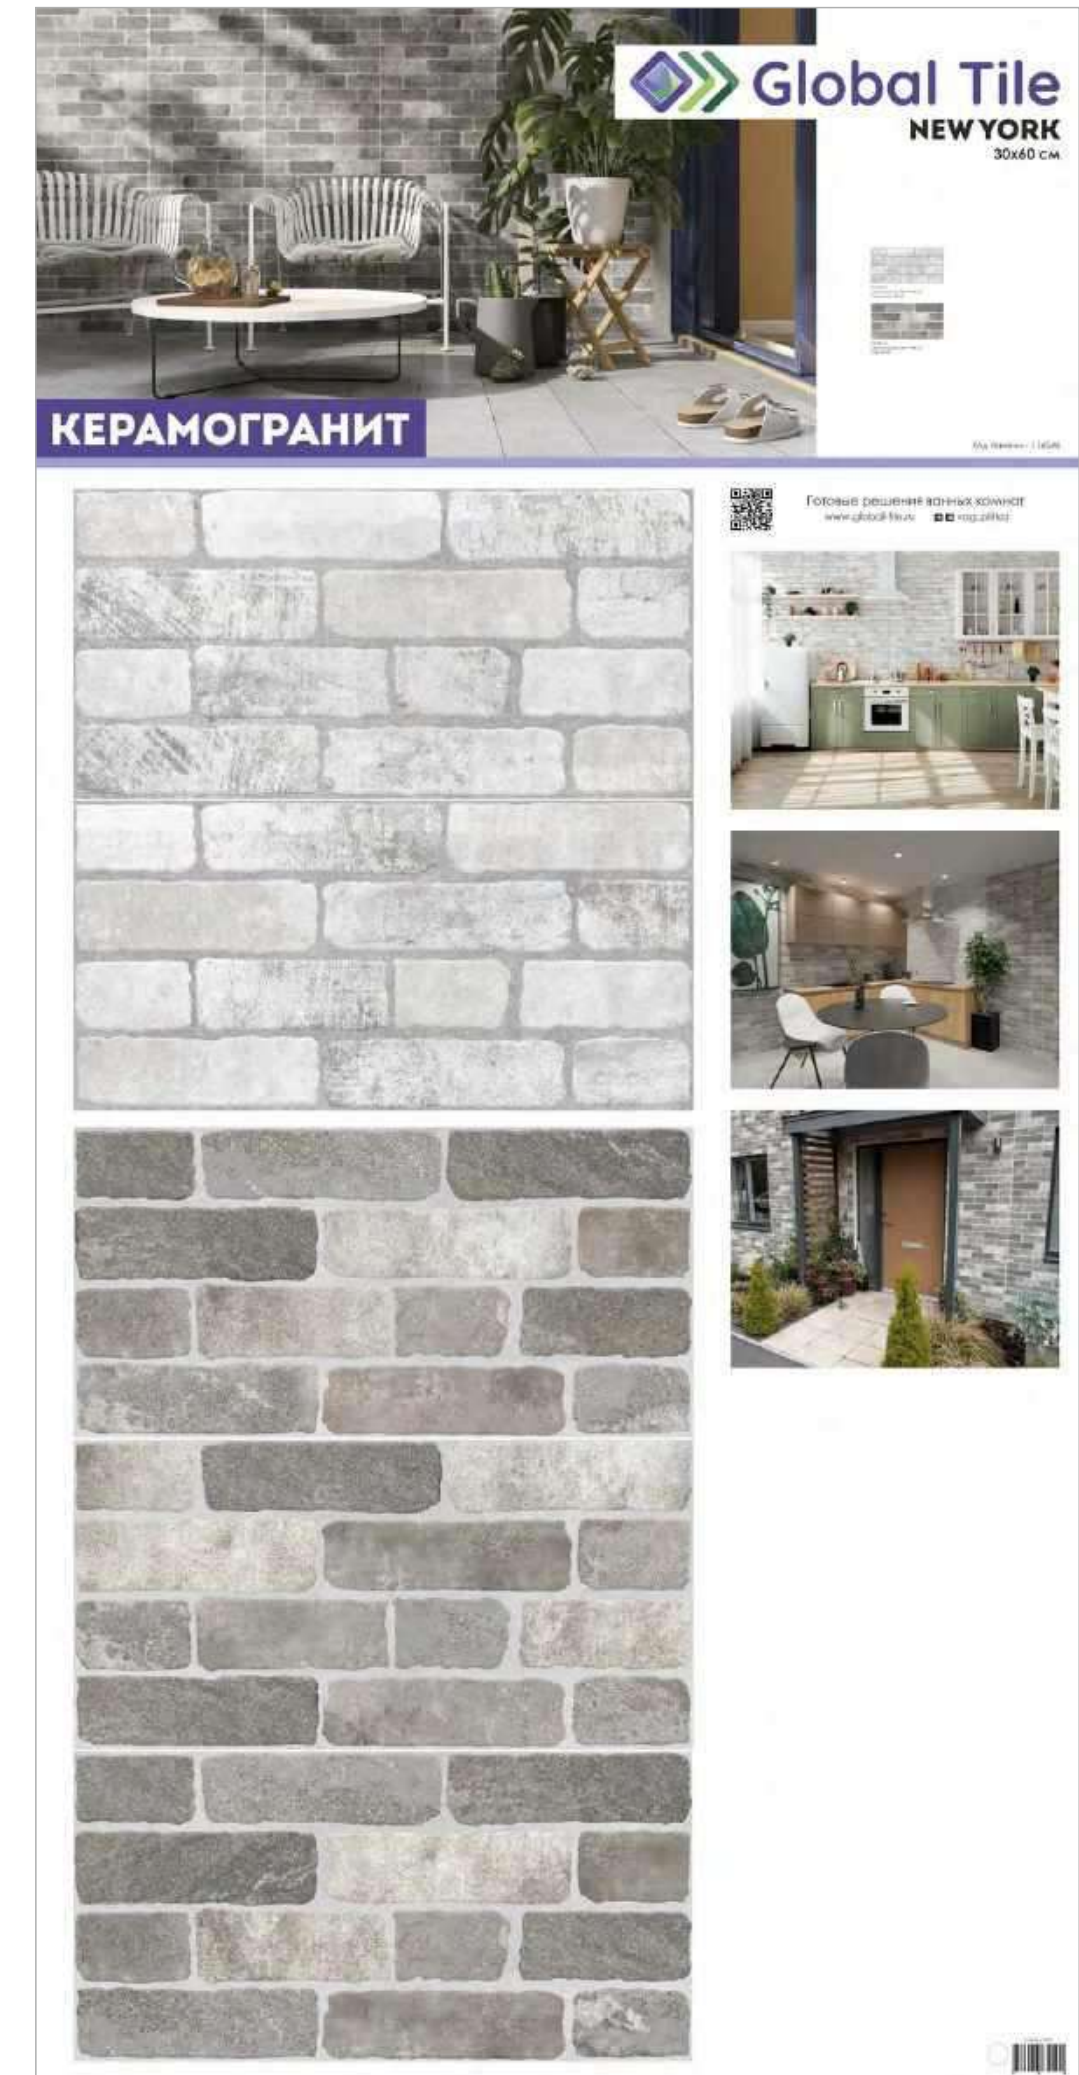

GT188VG
Керамогранит New York_GT
Светло-сер. 30x60

GTS12600CS
Спец элем. Listello_GT
Серебро 60*1,2

GT189VG
Керамогранит New York_GT
Сер. 30x60

30x60 см

Поверхность коллекции: матовая
Структура поверхности: рельефная
Тип рисунка: бетон
Стиль коллекции: лофт
Преимущества: керамогранит