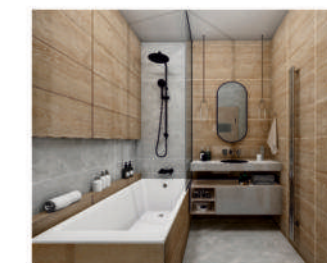

КЕРАМОГРАНИТ

Номер панели на стенде открытого типа – П4
Номер панели на стенде закрытого типа – 23

Дизайн коллекции Norse построен на сочетании монохромных оттенков архитектурного бетона. Керамогранит выполнен в трех расцветках – светло-сером, сером и темно-сером. Несмотря на сдержанный монохром, плиты не выглядят скучно благодаря неоднородной текстуре бетона. Коллекция подойдет для интерьеров в стиле лофт и индастриал, а также идеально впишется в концепцию минимализма и экостиля. Плиты отлично сочетаются между собой, а также станут прекрасным фоном для акцентных деталей.