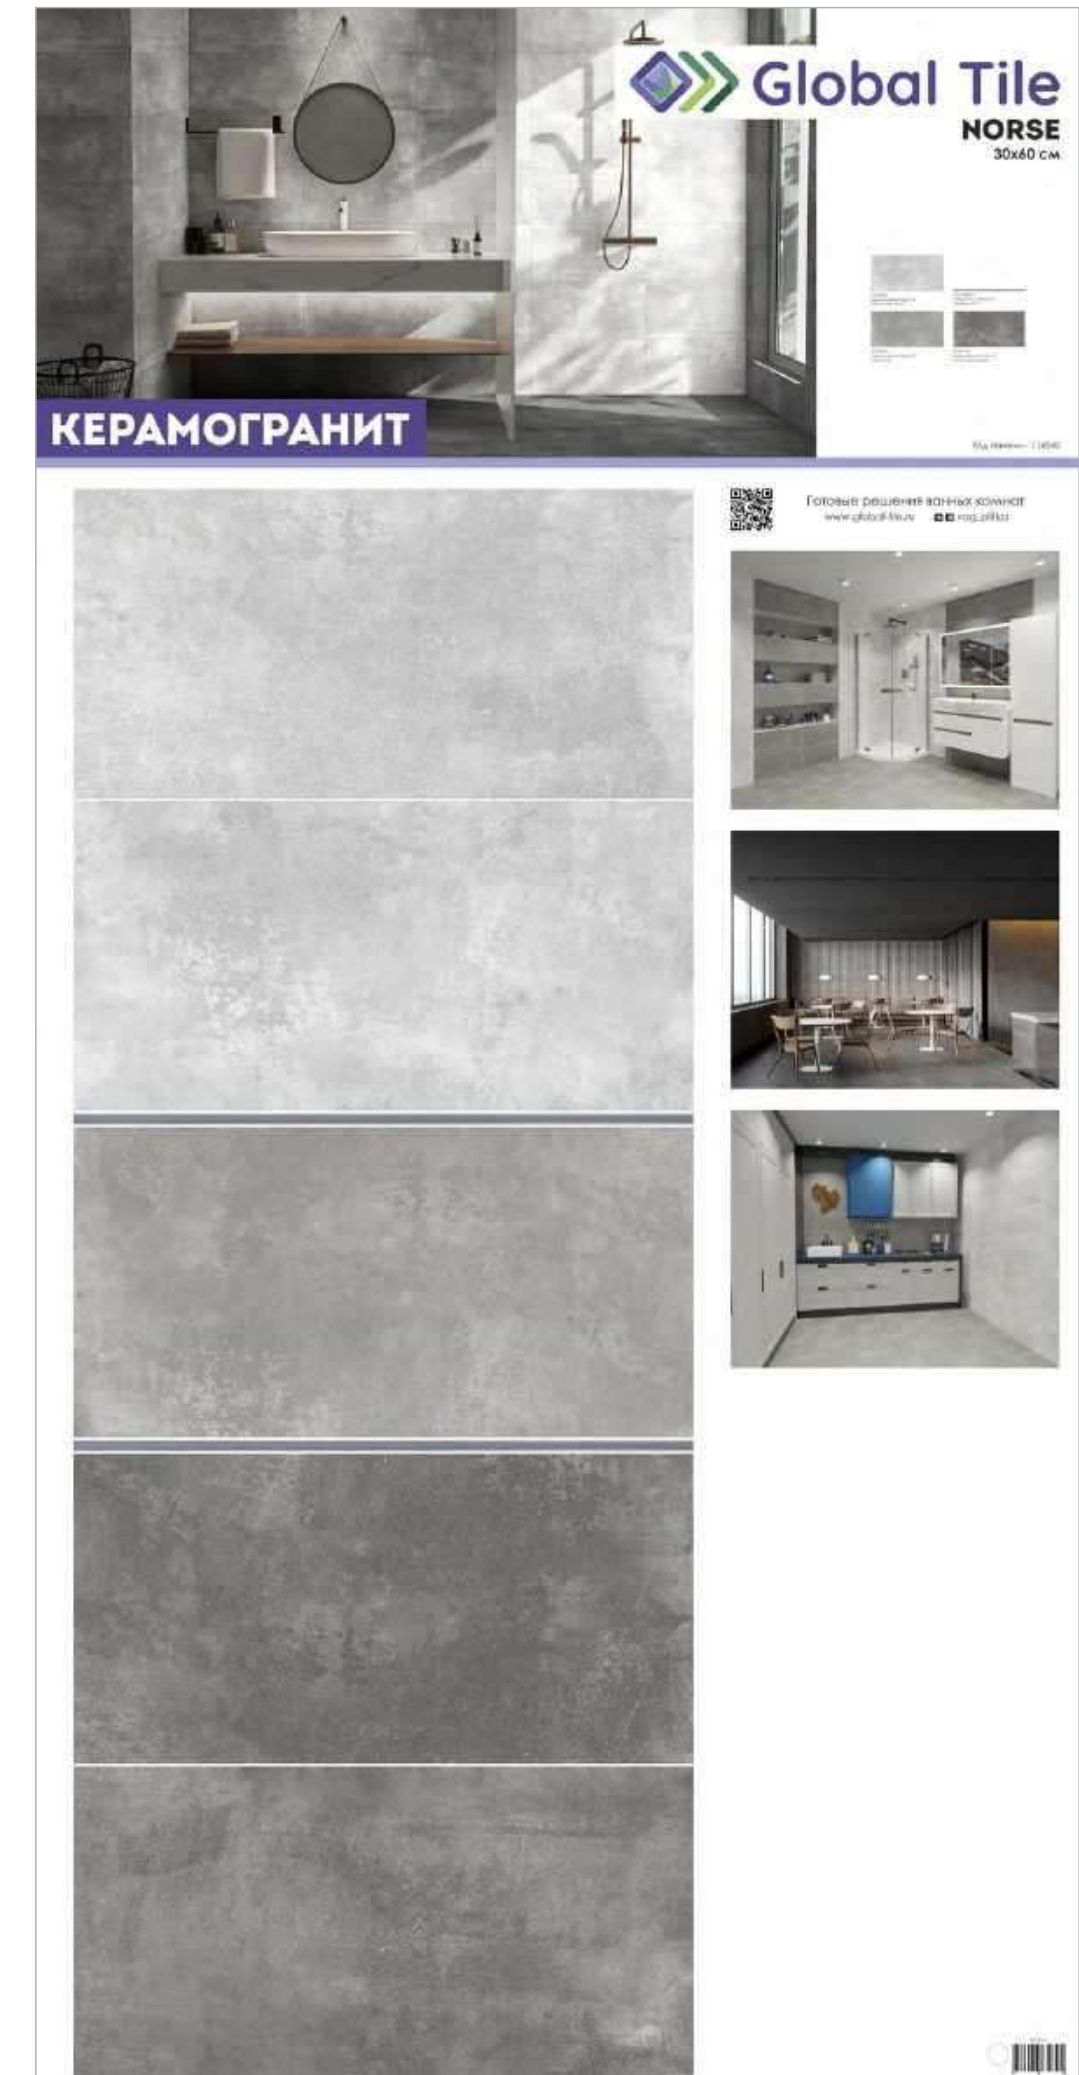

GT185VG
Керамогранит Norse_GT
Светло-сер. 30x60

GT187VG
Керамогранит Norse_GT
Темно-серый 30x60

GT186VG
Керамогранит Norse_GT
Сер. 30x60

GTS12600CS
Спец элем. Listello_GT
Серебро 60*1,2

30x60 см

Поверхность коллекции: матовая
Структура поверхности: гладкая
Тип рисунка: бетон
Стиль коллекции: лофт
Преимущества: керамогранит