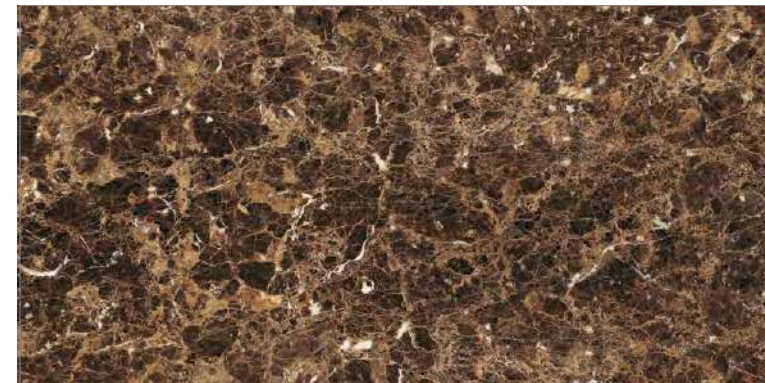

IMPERADOR

GT120600604MR

Коричневый

Коллекция Imperador бренда Global Tile обладает визуальными достоинствами мрамора Император и практичностью керамогранита. Император сочетает в себе изысканность и благородство природного камня. Запоминающийся дизайн позволит подчеркнуть индивидуальность интерьера.