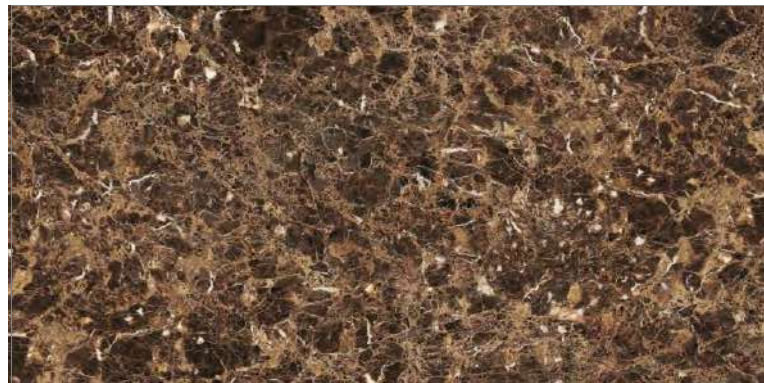

IMPERADOR

GT120600604MR

Коричневый

Коллекция Imperador бренда Global Tile обладает визуальными достоинствами мрамора Император и практичностью керамогранита. Император сочетает в себе изысканность и благородство природного камня. Запоминающийся дизайн позволит подчеркнуть индивидуальность интерьера.