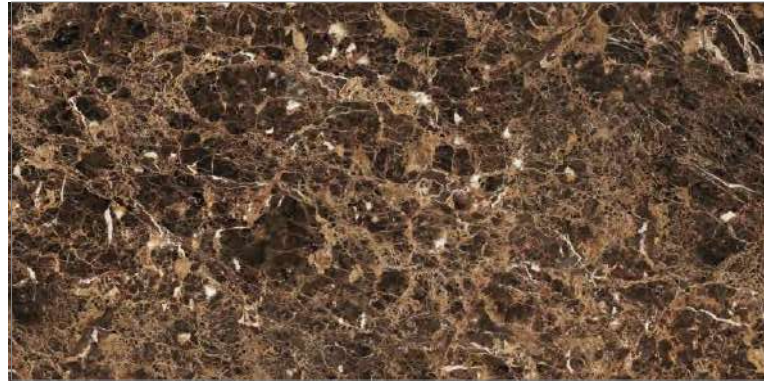

IMPERADOR

GT120600604MR

Коричневый

Коллекция Imperador бренда Global Tile обладает визуальными достоинствами мрамора Император и практичностью керамогранита. Император сочетает в себе изысканность и благородство природного камня. Запоминающийся дизайн позволит подчеркнуть индивидуальность интерьера.