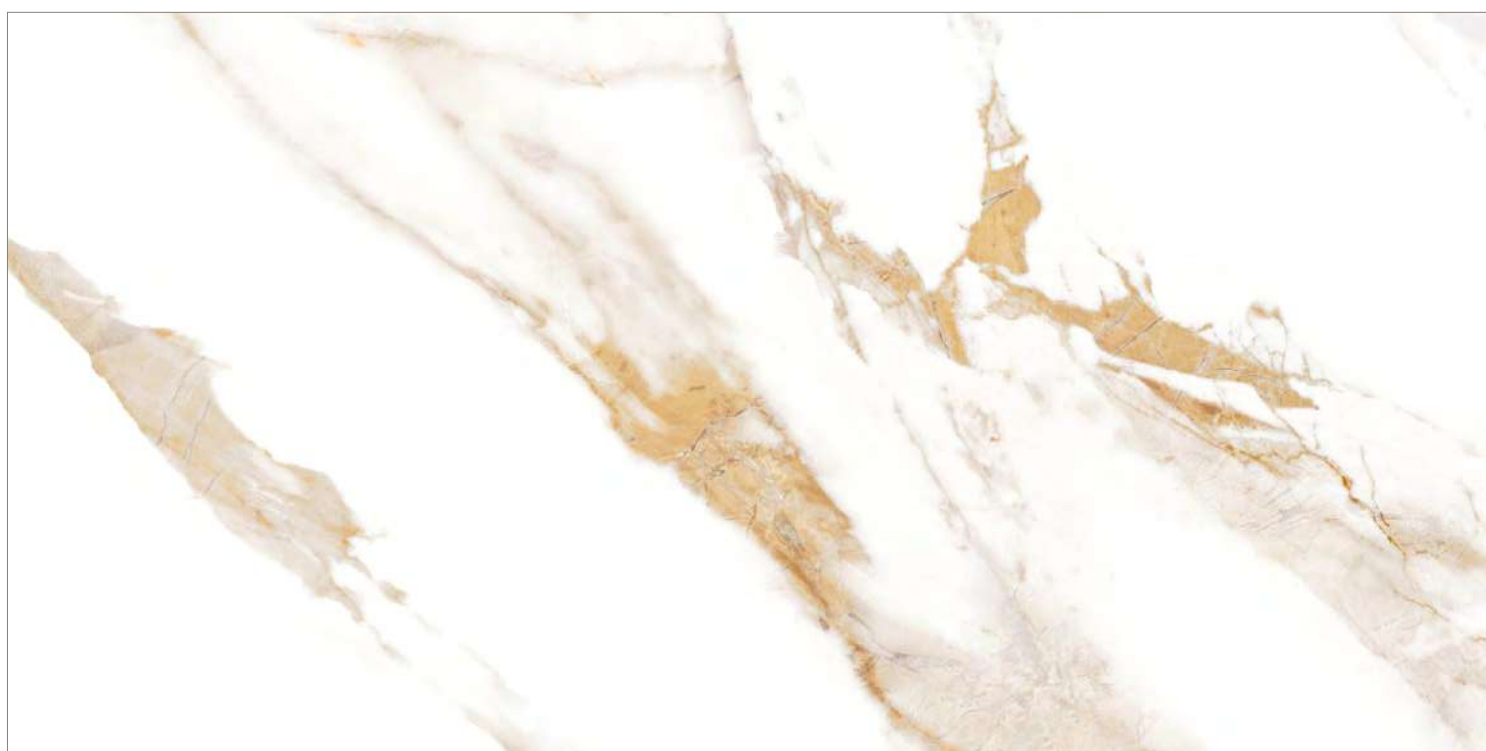

CALACATTA ROYAL

GT120600103MR

Белый

ОКНА: 10 PEI: 3 МАТОВЫЙ 60x120

Материал: **керамогранит**

Толщина: **9,5 мм.**

Ректификат

размер см	количество штук в коробке	количество м² в коробке	количество коробок на паллете	количество на паллете, м²	средний вес коробки, кг
60x120	2	1,44	30	43,2	31,7

GLOBAL-TILE.RU