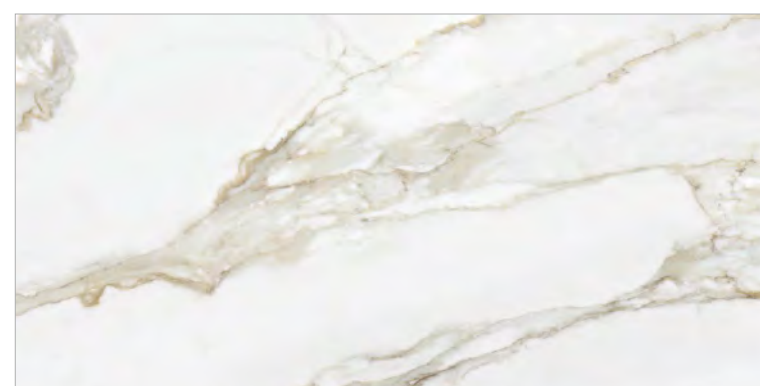

AURA

GT120603403MR

Белый

Изысканная коллекция керамогранита Aura имитирует одну из разновидностей мрамора калакатта. Его характерные особенности – белоснежный фон и широкие серо-коричневые прожилки, напоминающие полноводные реки. В древности калакатту часто применяли для строительства храмов и дворцов, а сейчас его фактура используется для создания интерьеров в стиле неоклассики, в котором органично сочетаются роскошь и лаконизм. Благородный рисунок керамогранита Aura как нельзя лучше вписывается в концепцию неоклассики и привносит в образ атмосферу сдержанной элегантности, но без ущерба для практичности.