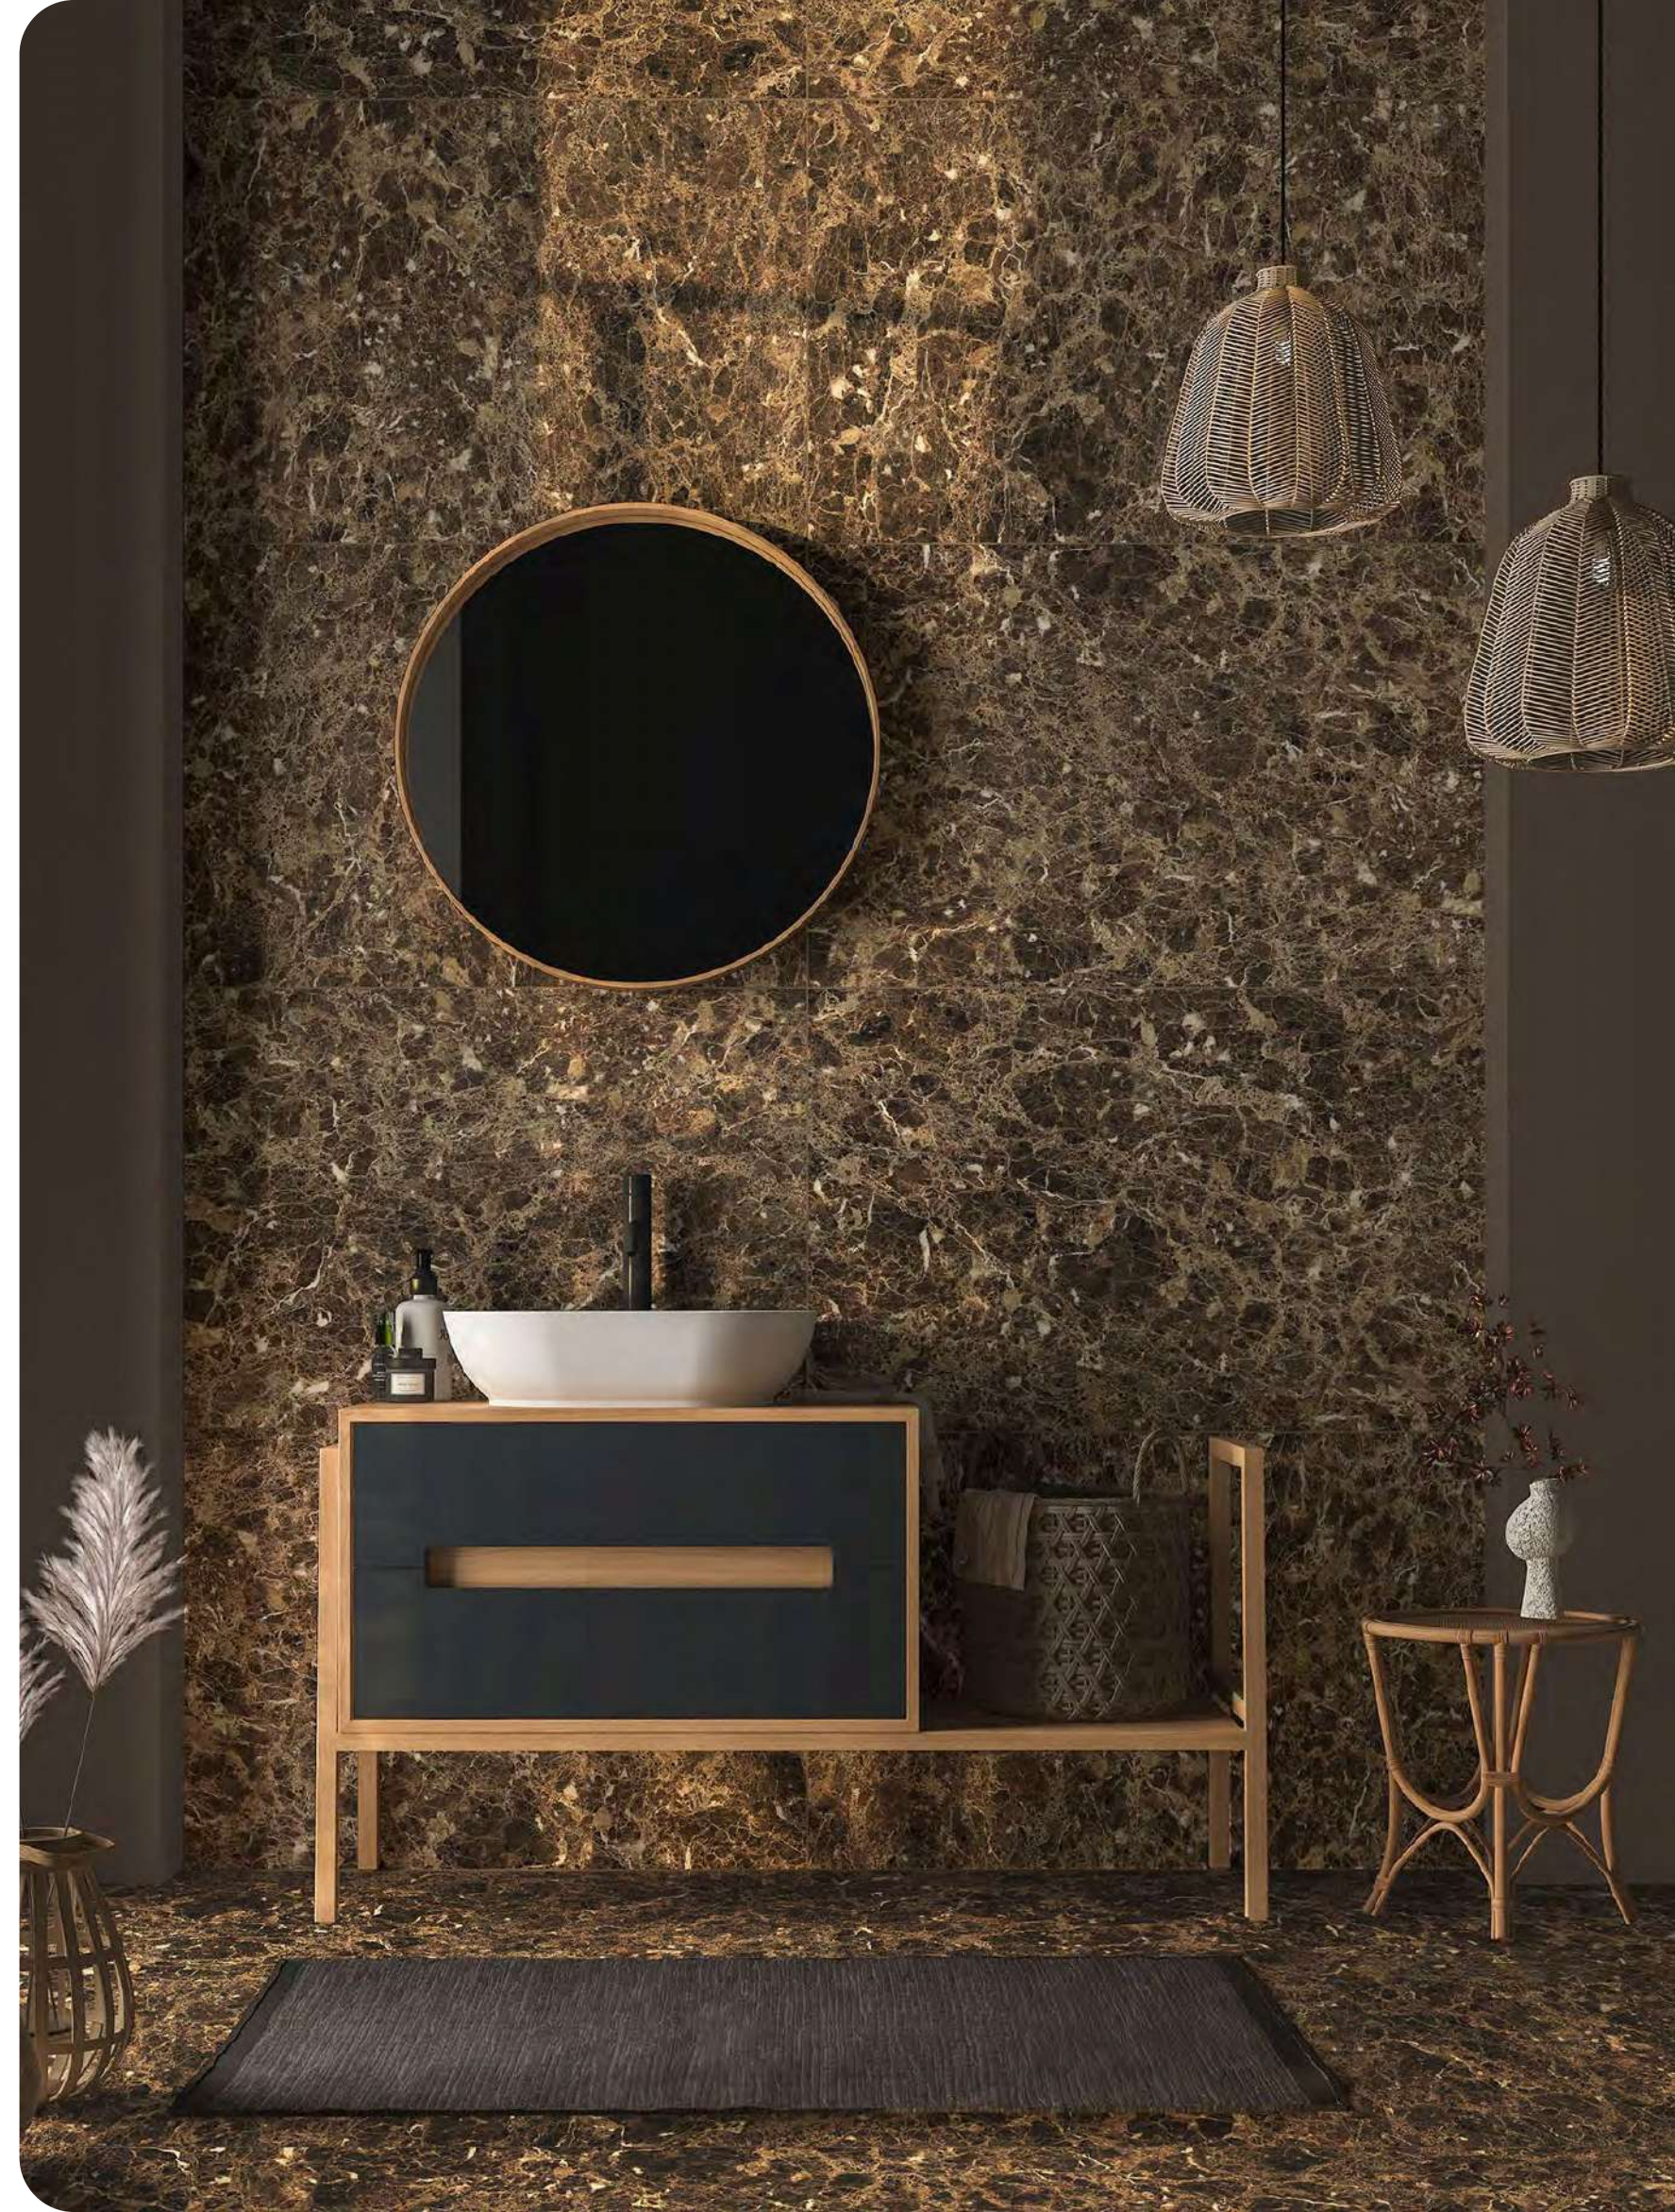

IMPERADOR

GT120600604MR

Коричневый

ОКНА: 6 PEI: 3 МАТОВЫЙ 60x120

Материал: **керамогранит**

Толщина: **9,5 мм.**

Ректификат

размер см	количество штук в коробке	количество м² в коробке	количество коробок на паллете	количество на паллете, м²	средний вес коробки, кг
60x120	2	1,44	30	43,2	31,7

GLOBAL-TILE.RU