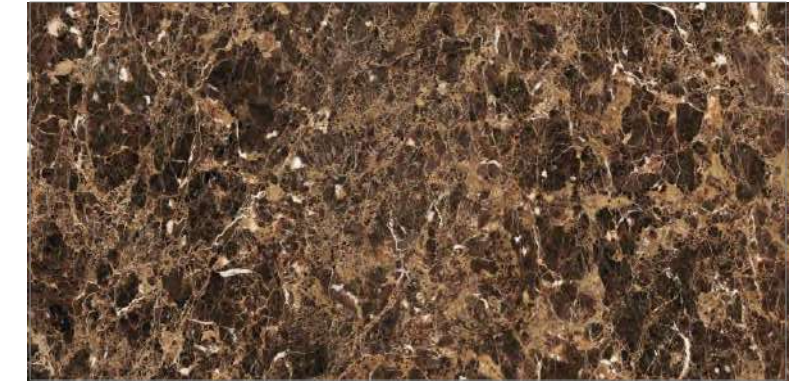

IMPERADOR

GT120600604MR

Коричневый

Коллекция Imperador бренда Global Tile обладает визуальными достоинствами мрамора Император и практичностью керамогранита. Император сочетает в себе изысканность и благородство природного камня. Запоминающийся дизайн позволит подчеркнуть индивидуальность интерьера.