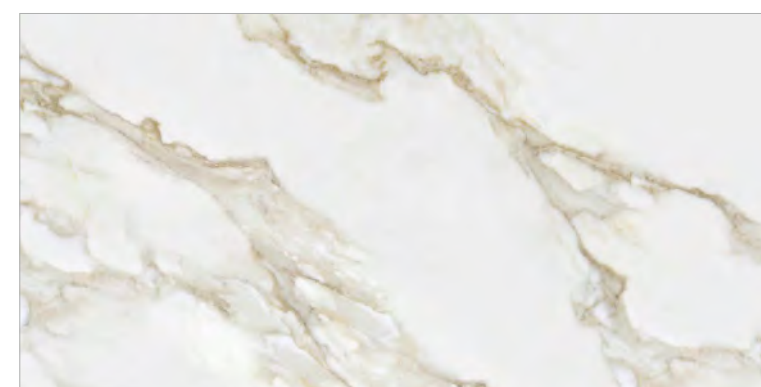

AURA

GT120603403MR

Белый

Изысканная коллекция керамогранита Aura имитирует одну из разновидностей мрамора калакатта. Его характерные особенности – белоснежный фон и широкие серо-коричневые прожилки, напоминающие полноводные реки. В древности калакатту часто применяли для строительства храмов и дворцов, а сейчас его фактура используется для создания интерьеров в стиле неоклассики, в котором органично сочетаются роскошь и лаконизм. Благородный рисунок керамогранита Aura как нельзя лучше вписывается в концепцию неоклассики и привносит в образ атмосферу сдержанной элегантности, но без ущерба для практичности.