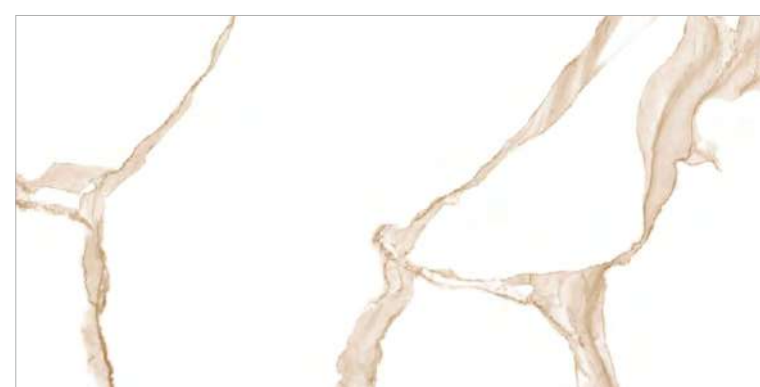

MAJESTIC

GT120600303MR

Белый

Керамогранит Majestic – ещё один представитель семейства каррарских мраморов. Тёплый и слегка жёлтый оттенок мрамора добавит Вашему интерьеру уюта и магии. Небольшое количество прожилок позволит сочетать керамогранит с различными материалами, такими как дерево, бетон, мрамора тёплой гаммы. Керамогранит Majestic поможет сделать Ваш интерьер лёгким и одновременно возвышенным, сочетать роскошь и новые тенденции в дизайне интерьера.