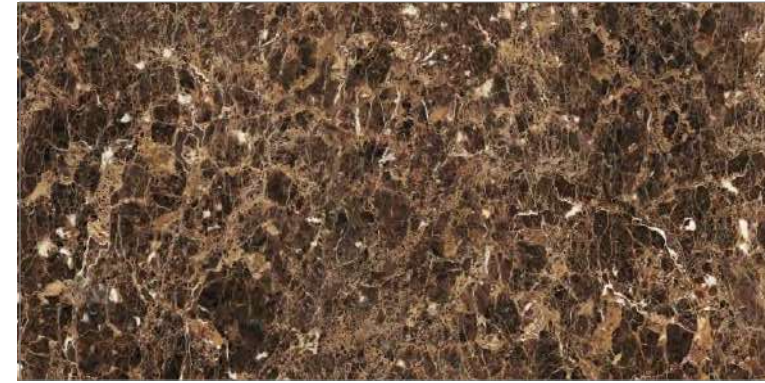

IMPERADOR

GT120600604MR

Коричневый

Коллекция Imperador бренда Global Tile обладает визуальными достоинствами мрамора Император и практичностью керамогранита. Император сочетает в себе изысканность и благородство природного камня. Запоминающийся дизайн позволит подчеркнуть индивидуальность интерьера.