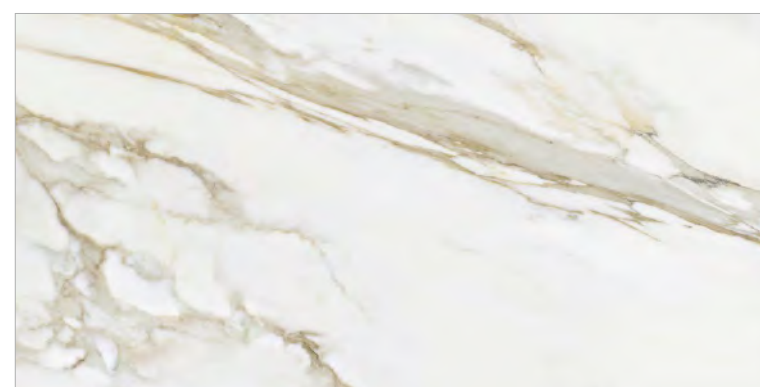

AURA

GT120603403MR

Белый

Изысканная коллекция керамогранита Aura имитирует одну из разновидностей мрамора калакатта. Его характерные особенности – белоснежный фон и широкие серо-коричневые прожилки, напоминающие полноводные реки. В древности калакатту часто применяли для строительства храмов и дворцов, а сейчас его фактура используется для создания интерьеров в стиле неоклассики, в котором органично сочетаются роскошь и лаконизм. Благородный рисунок керамогранита Aura как нельзя лучше вписывается в концепцию неоклассики и привносит в образ атмосферу сдержанной элегантности, но без ущерба для практичности.