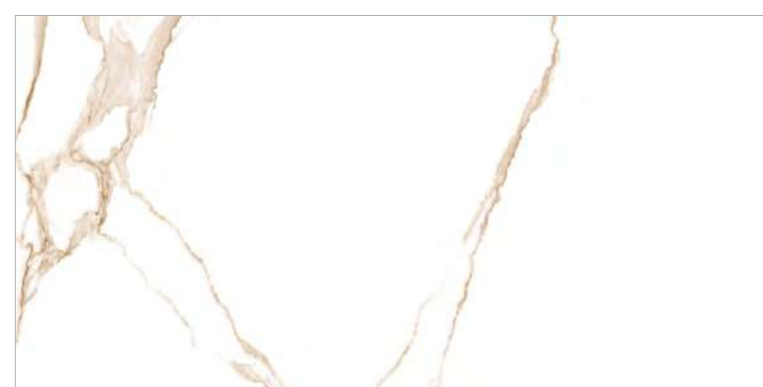

MAJESTIC

GT120600303MR

Белый

Керамогранит Majestic – ещё один представитель семейства каррарских мраморов. Тёплый и слегка жёлтый оттенок мрамора добавит Вашему интерьеру уюта и магии. Небольшое количество прожилок позволит сочетать керамогранит с различными материалами, такими как дерево, бетон, мрамора тёплой гаммы. Керамогранит Majestic поможет сделать Ваш интерьер лёгким и одновременно возвышенным, сочетать роскошь и новые тенденции в дизайне интерьера.