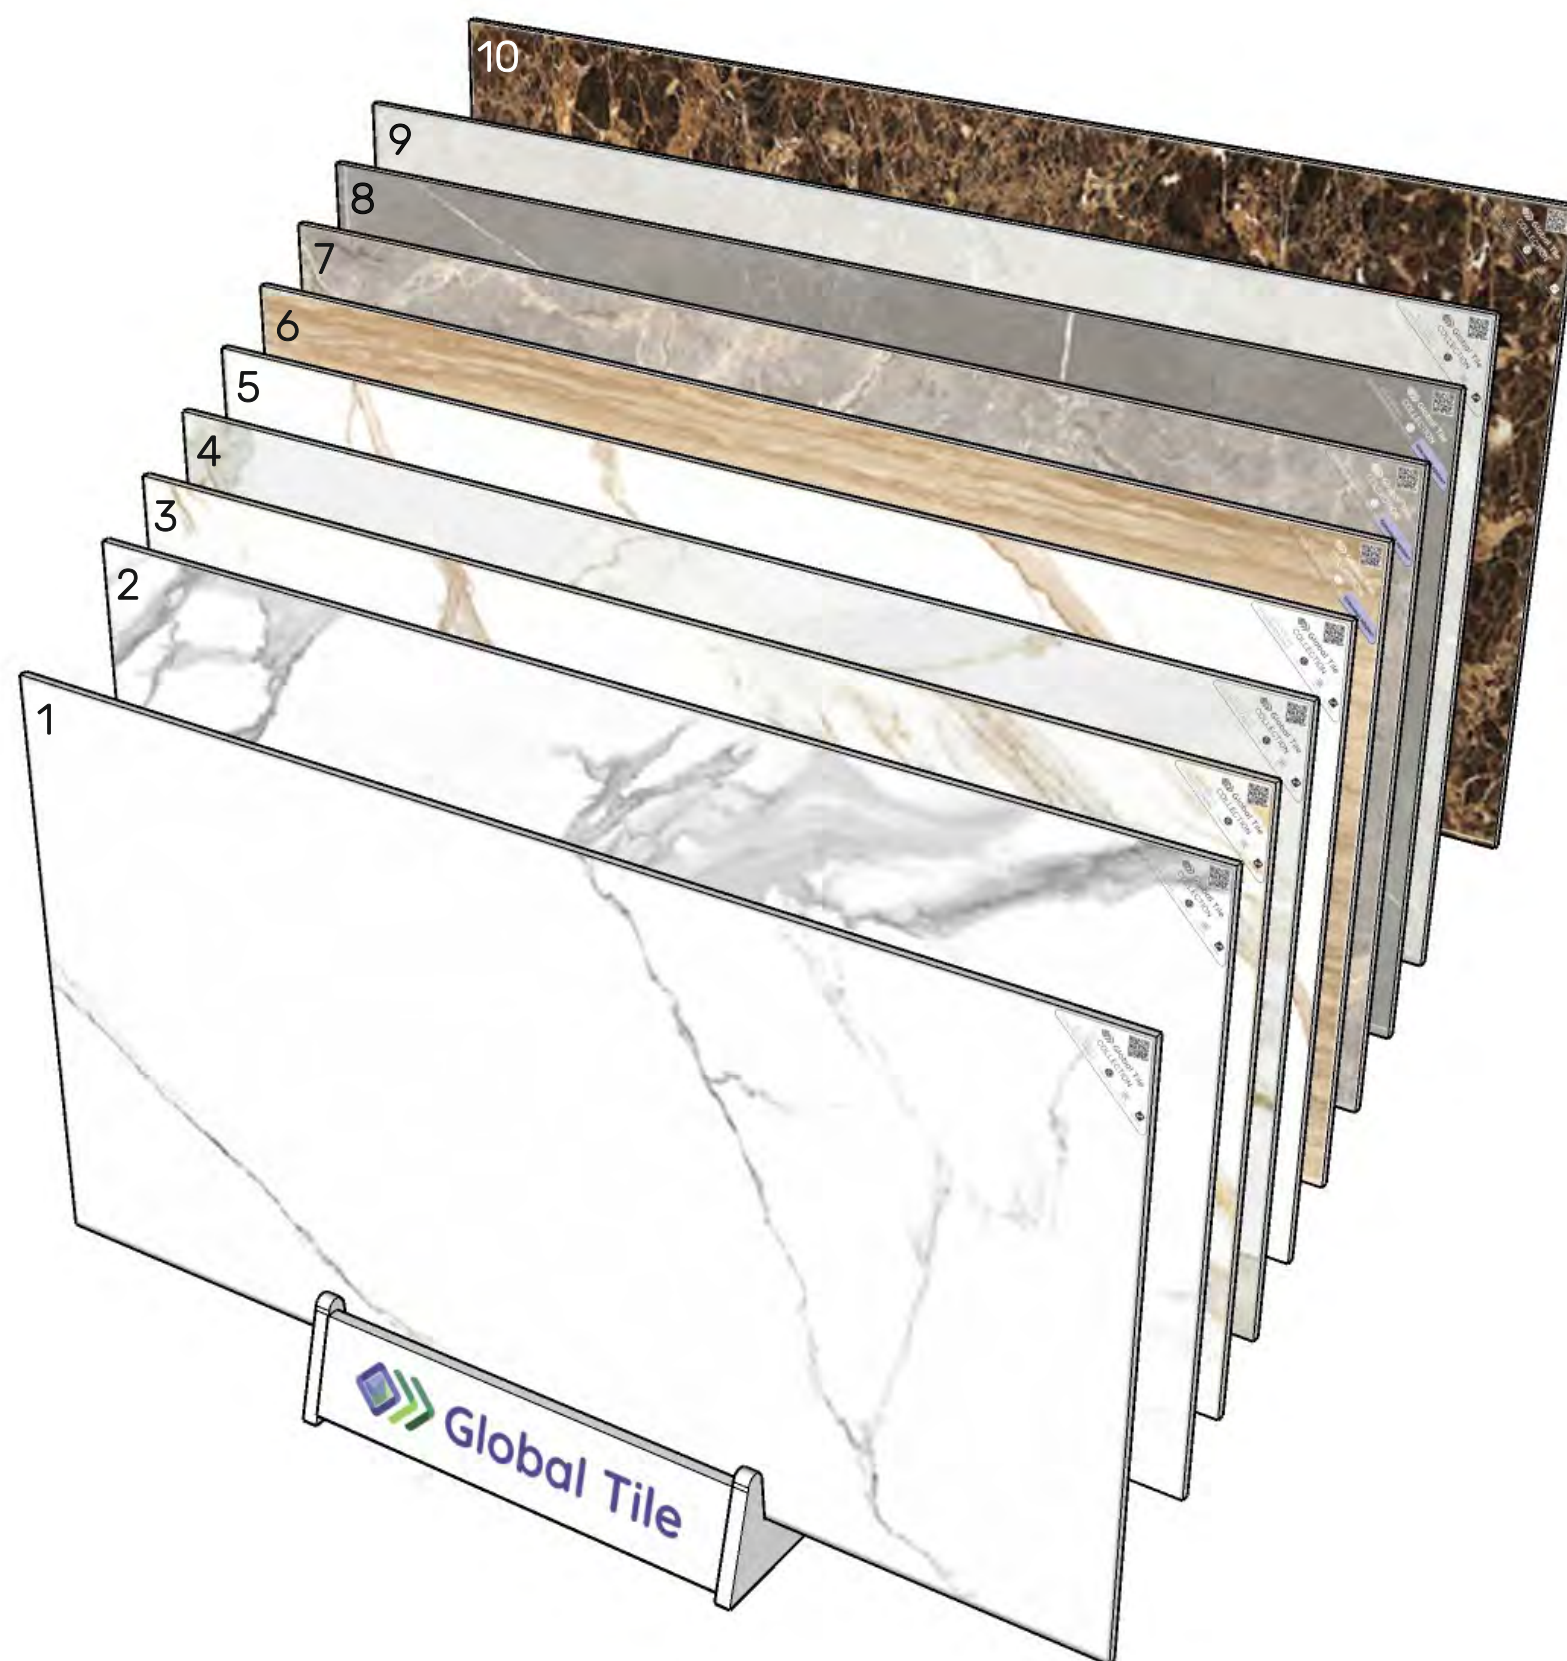

# IMPERADOR

GT120600604MR

Коричневый

Коллекция Imperador бренда Global Tile обладает визуальными достоинствами мрамора Император и практичностью керамогранита. Император сочетает в себе изысканность и благородство природного камня. Запоминающийся дизайн позволит подчеркнуть индивидуальность интерьера.