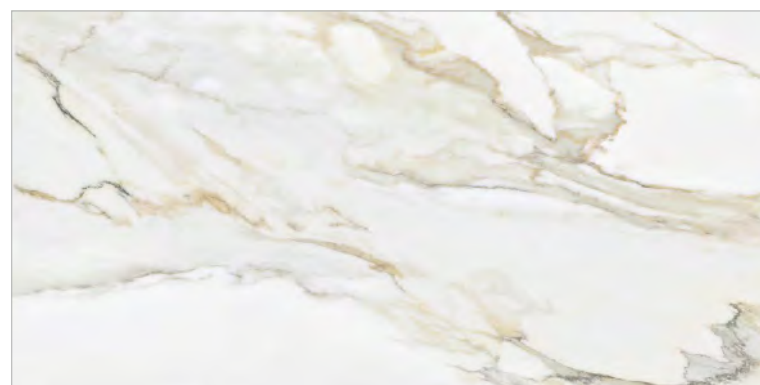

# AURA

GT120603403MR

Белый

Изысканная коллекция керамогранита Aura имитирует одну из разновидностей мрамора калакатта. Его характерные особенности – белоснежный фон и широкие серо-коричневые прожилки, напоминающие полноводные реки. В древности калакатту часто применяли для строительства храмов и дворцов, а сейчас его фактура используется для создания интерьеров в стиле неоклассики, в котором органично сочетаются роскошь и лаконизм. Благородный рисунок керамогранита Aura как нельзя лучше вписывается в концепцию неоклассики и привносит в образ атмосферу сдержанной элегантности, но без ущерба для практичности.