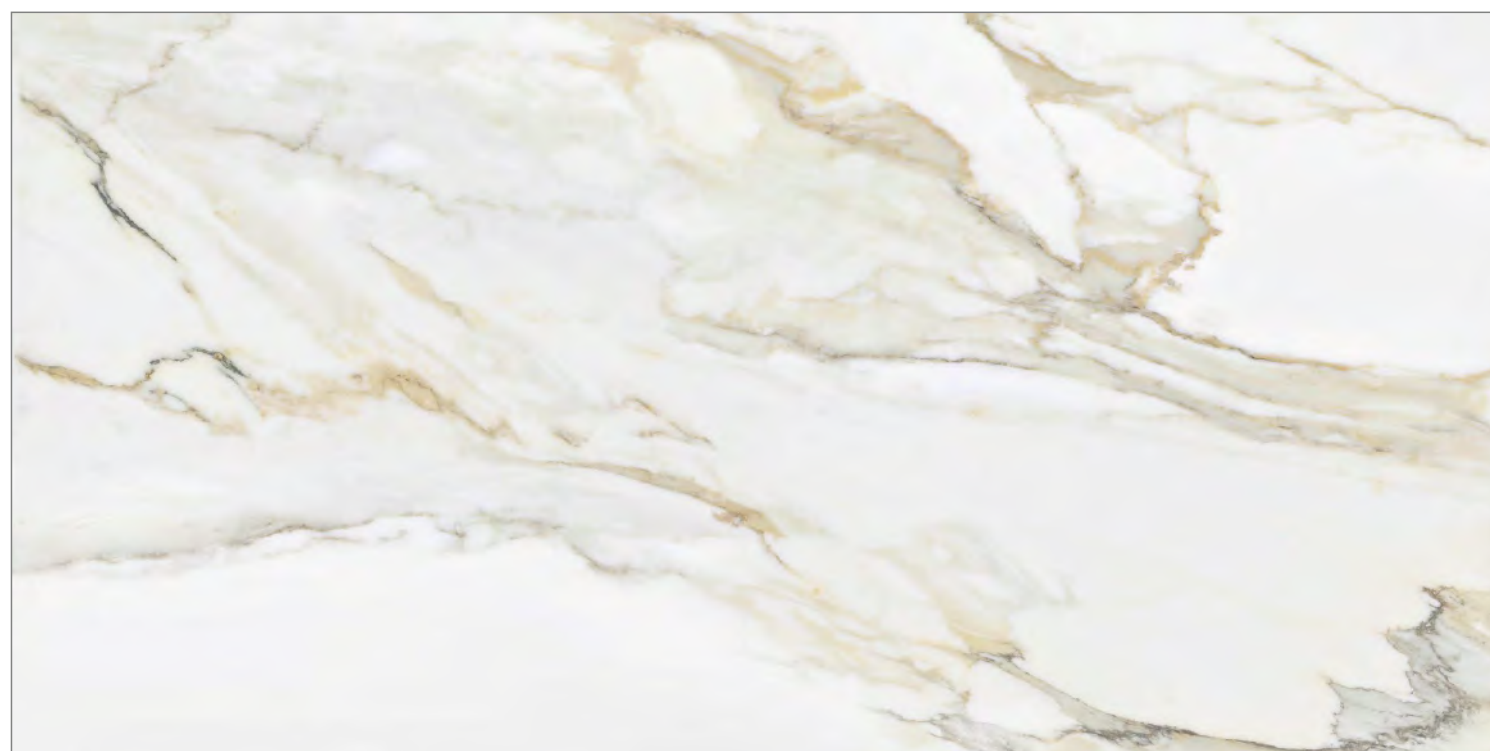

AURA

GT120603403MR

Белый

ОКНА: 10 PEI: 3 МАТОВЫЙ 60x120

Материал: **керамогранит**

Толщина: **9,5 мм.**

Ректификат

размер см	количество штук в коробке	количество м² в коробке	количество коробок на паллете	количество на паллете, м²	средний вес коробки, кг
60x120	2	1,44	30	43,2	31,7

GLOBAL-TILE.RU