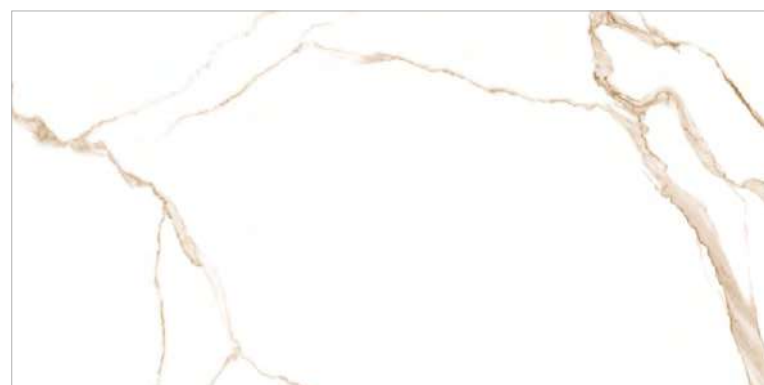

MAJESTIC

GT120600303MR

Белый

Керамогранит Majestic – ещё один представитель семейства каррарских мраморов. Тёплый и слегка жёлтый оттенок мрамора добавит Вашему интерьеру уюта и магии. Небольшое количество прожилок позволит сочетать керамогранит с различными материалами, такими как дерево, бетон, мрамора тёплой гаммы. Керамогранит Majestic поможет сделать Ваш интерьер лёгким и одновременно возвышенным, сочетать роскошь и новые тенденции в дизайне интерьера.