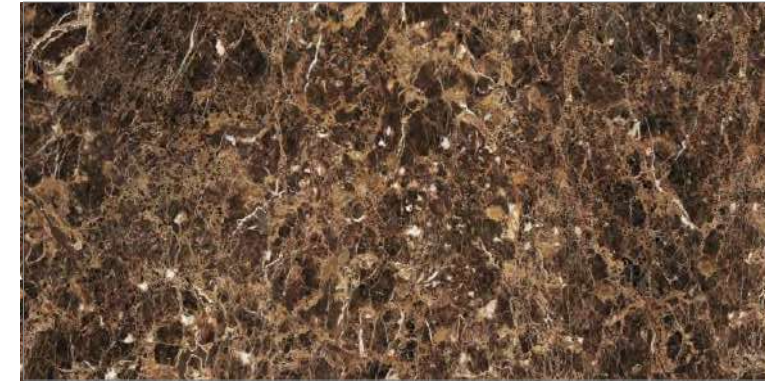

IMPERADOR

GT120600604MR

Коричневый

Коллекция Imperador бренда Global Tile обладает визуальными достоинствами мрамора Император и практичностью керамогранита. Император сочетает в себе изысканность и благородство природного камня. Запоминающийся дизайн позволит подчеркнуть индивидуальность интерьера.