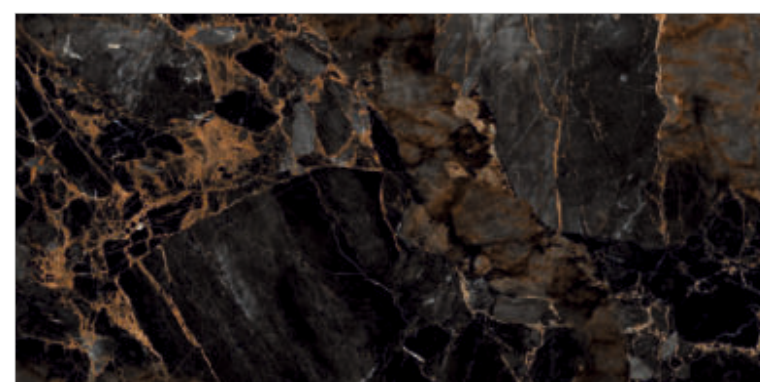

GLOBAL-TILE.RU

KOLAN

GT1206011102MR

Бежевый, рельеф

Керамогранит из коллекции Kolan имитирует древесину светло-коричневого цвета с мелковолокнуистой структурой. Рисунок плит обладает максимальной естественностью, передавая мельчайшие детали, характерные для натурального материала – сучки, неоднородность волокон, переходы оттенков. В интерьере дерево выглядит всегда уютно и тепло, создавая по-настоящему домашнюю атмосферу, защищая и оберегая покой хозяина. С ним даже самая холодная и скучная комната превратится в место, куда захочется возвращаться. Изюминку керамограниту Kolan придает рельеф под «деревянные рейки». Этот тренд очень полюбился дизайнерами за возможность грамотного зонирования и выделения акцентных зон. Коллекция Kolan будет прекрасно сочетаться с мрамором, бетоном и камнем.

GLOBAL-TILE.RU

DECORUM

GT1206011705HPR

Черный, суперполировка

Черный мрамор входит в премиальный сегмент отделочных материалов. Этот редкий камень преобразует пространство, добавляет лоска и элегантности интерьеру. Коллекция керамогранита Decorum помимо красоты природного материала обладает еще неограниченными эксплуатационными возможностями и более демократичной стоимостью, что делает ее лучшей альтернативой натуральной отделке. Керамогранит Decorum до мельчайших подробностей повторяет натуральный слэб с его богатой палитрой оттенков, трещинами и сетью золотистых прожилок. Поверхность отполирована особым методом - "суперполировкой". Благодаря этому плита имеет более высокий показатель блеска и более глубокий насыщенный цвет. Керамогранит, имитирующий черный мрамор, – невероятно красивое и стильное дизайнерское решение, которое обязательно придаст интерьеру особую выразительность.