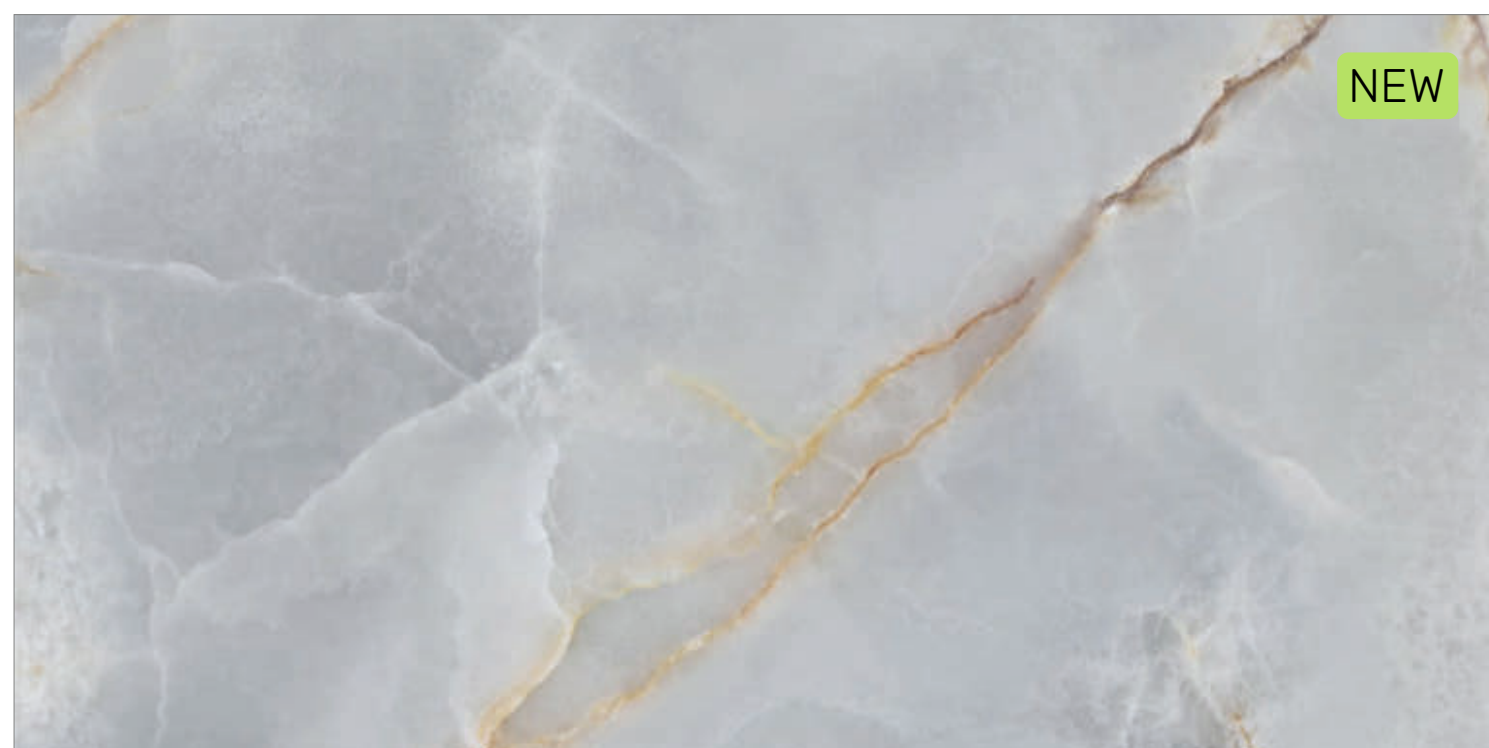

LAKME

GT1206011516PR

Голубой

ОКНА: 16 **ПОЛИРОВАННЫЙ** 60x120

Материал: **керамогранит**

Толщина: **8,5 мм.**

Ректификат

размер см	количество штук в коробке	количество м² в коробке	количество коробок на паллете	количество на паллете, м²	средний вес коробки, кг
60x120	2	1,44	32	46,08	27,5

GLOBAL-TILE.RU