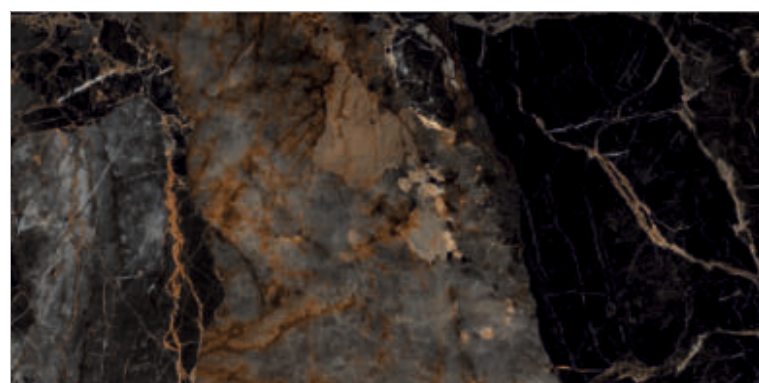

GLOBAL-TILE.RU

KOLAN

GT1206011102MR

Бежевый, рельеф

Керамогранит из коллекции Kolan имитирует древесину светло-коричневого цвета с мелковолокнуистой структурой. Рисунок плит обладает максимальной естественностью, передавая мельчайшие детали, характерные для натурального материала – сучки, неоднородность волокон, переходы оттенков. В интерьере дерево выглядит всегда уютно и тепло, создавая по-настоящему домашнюю атмосферу, защищая и оберегая покой хозяина. С ним даже самая холодная и скучная комната превратится в место, куда захочется возвращаться. Изюминку керамограниту Kolan придает рельеф под «деревянные рейки». Этот тренд очень полюбился дизайнерами за возможность грамотного зонирования и выделения акцентных зон. Коллекция Kolan будет прекрасно сочетаться с мрамором, бетоном и камнем.

GLOBAL-TILE.RU

DECORUM

GT1206011705HPR

Черный, суперполировка

Черный мрамор входит в премиальный сегмент отделочных материалов. Этот редкий камень преобразует пространство, добавляет лоска и элегантности интерьеру. Коллекция керамогранита Decorum помимо красоты природного материала обладает еще неограниченными эксплуатационными возможностями и более демократичной стоимостью, что делает ее лучшей альтернативой натуральной отделке. Керамогранит Decorum до мельчайших подробностей повторяет натуральный слэб с его богатой палитрой оттенков, трещинами и сетью золотистых прожилок. Поверхность отполирована особым методом - "суперполировкой". Благодаря этому плита имеет более высокий показатель блеска и более глубокий насыщенный цвет. Керамогранит, имитирующий черный мрамор, – невероятно красивое и стильное дизайнерское решение, которое обязательно придаст интерьеру особую выразительность.