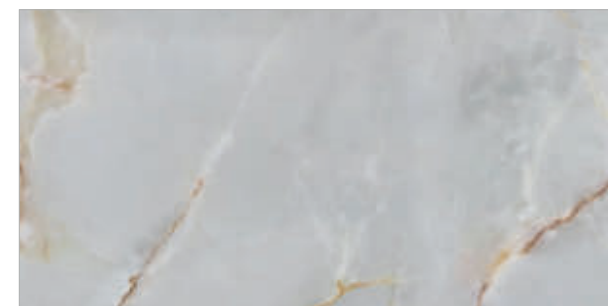

GLOBAL-TILE.RU

LAKME

GT1206011516PR

Голубой

Керамогранит - это уникальный материал, который сочетает в себе прочность керамики и элегантность натурального камня. Коллекция Lakme с текстурой оникса - это настоящая находка для тех, кто хочет создать уютный и стильный интерьер. Плита имеет необычный небесно-голубой оттенок, который подчеркивают крупные бежево-золотистые прожилки. Голубой цвет символизирует спокойствие, гармонию и нежность. Он прекрасно дополняет интерьер, придавая ему изысканность и элегантность. Полированная поверхность плиты усиливает восприятие текстуры, делая рисунок глубоким, а цвета более насыщенными. Коллекция Lakme позволит вам создать интерьер, который будет восхищать и радовать глаз каждого, кто войдет в ваше помещение.