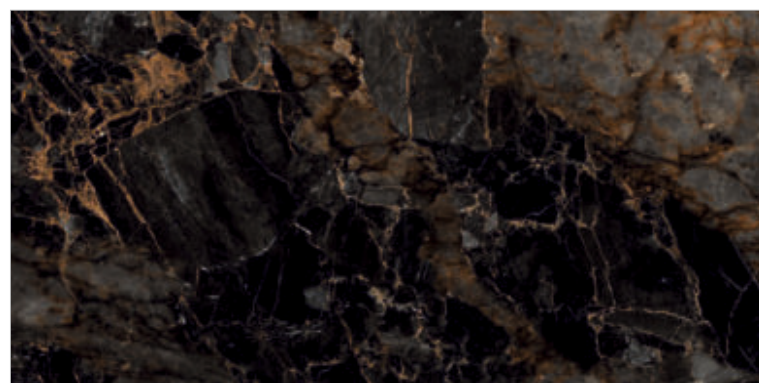

GLOBAL-TILE.RU

KOLAN

GT1206011102MR

Бежевый, рельеф

Керамогранит из коллекции Kolan имитирует древесину светло-коричневого цвета с мелковолокнуистой структурой. Рисунок плит обладает максимальной естественностью, передавая мельчайшие детали, характерные для натурального материала – сучки, неоднородность волокон, переходы оттенков. В интерьере дерево выглядит всегда уютно и тепло, создавая по-настоящему домашнюю атмосферу, защищая и оберегая покой хозяина. С ним даже самая холодная и скучная комната превратится в место, куда захочется возвращаться. Изюминку керамограниту Kolan придает рельеф под «деревянные рейки». Этот тренд очень полюбился дизайнерами за возможность грамотного зонирования и выделения акцентных зон. Коллекция Kolan будет прекрасно сочетаться с мрамором, бетоном и камнем.

GLOBAL-TILE.RU

DECORUM

GT1206011705HPR

Черный, суперполировка

Черный мрамор входит в премиальный сегмент отделочных материалов. Этот редкий камень преобразует пространство, добавляет лоска и элегантности интерьеру. Коллекция керамогранита Decorum помимо красоты природного материала обладает еще неограниченными эксплуатационными возможностями и более демократичной стоимостью, что делает ее лучшей альтернативой натуральной отделке. Керамогранит Decorum до мельчайших подробностей повторяет натуральный слэб с его богатой палитрой оттенков, трещинами и сетью золотистых прожилок. Поверхность отполирована особым методом - "суперполировкой". Благодаря этому плита имеет более высокий показатель блеска и более глубокий насыщенный цвет. Керамогранит, имитирующий черный мрамор, – невероятно красивое и стильное дизайнерское решение, которое обязательно придаст интерьеру особую выразительность.