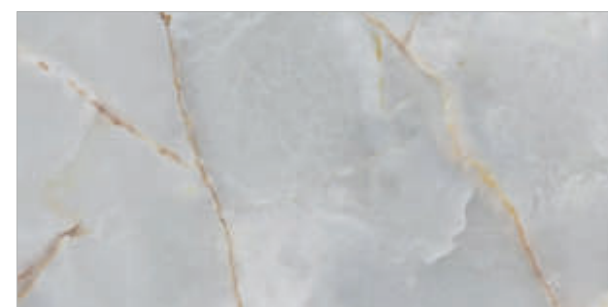

GLOBAL-TILE.RU

LAKME

GT1206011516PR

Голубой

Керамогранит - это уникальный материал, который сочетает в себе прочность керамики и элегантность натурального камня. Коллекция Lakme с текстурой оникса - это настоящая находка для тех, кто хочет создать уютный и стильный интерьер. Плита имеет необычный небесно-голубой оттенок, который подчеркивают крупные бежево-золотистые прожилки. Голубой цвет символизирует спокойствие, гармонию и нежность. Он прекрасно дополняет интерьер, придавая ему изысканность и элегантность. Полированная поверхность плиты усиливает восприятие текстуры, делая рисунок глубоким, а цвета более насыщенными. Коллекция Lakme позволит вам создать интерьер, который будет восхищать и радовать глаз каждого, кто войдет в ваше помещение.