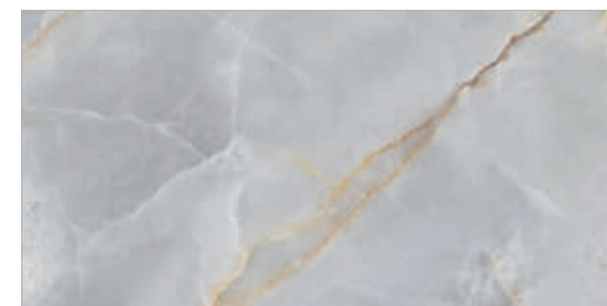

GLOBAL-TILE.RU

LAKME

GT1206011516PR

Голубой

Керамогранит - это уникальный материал, который сочетает в себе прочность керамики и элегантность натурального камня. Коллекция Lakme с текстурой оникса - это настоящая находка для тех, кто хочет создать уютный и стильный интерьер. Плита имеет необычный небесно-голубой оттенок, который подчеркивают крупные бежево-золотистые прожилки. Голубой цвет символизирует спокойствие, гармонию и нежность. Он прекрасно дополняет интерьер, придавая ему изысканность и элегантность. Полированная поверхность плиты усиливает восприятие текстуры, делая рисунок глубоким, а цвета более насыщенными. Коллекция Lakme позволит вам создать интерьер, который будет восхищать и радовать глаз каждого, кто войдет в ваше помещение.