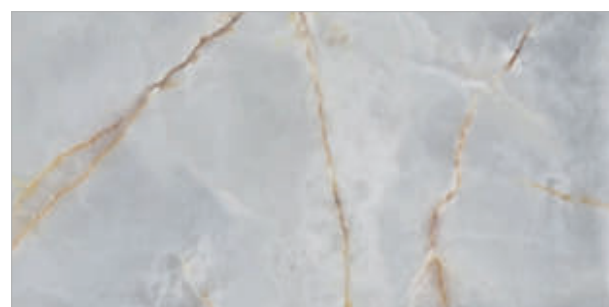

GLOBAL-TILE.RU

LAKME

GT1206011516PR

Голубой

Керамогранит - это уникальный материал, который сочетает в себе прочность керамики и элегантность натурального камня. Коллекция Lakme с текстурой оникса - это настоящая находка для тех, кто хочет создать уютный и стильный интерьер. Плита имеет необычный небесно-голубой оттенок, который подчеркивают крупные бежево-золотистые прожилки. Голубой цвет символизирует спокойствие, гармонию и нежность. Он прекрасно дополняет интерьер, придавая ему изысканность и элегантность. Полированная поверхность плиты усиливает восприятие текстуры, делая рисунок глубоким, а цвета более насыщенными. Коллекция Lakme позволит вам создать интерьер, который будет восхищать и радовать глаз каждого, кто войдет в ваше помещение.