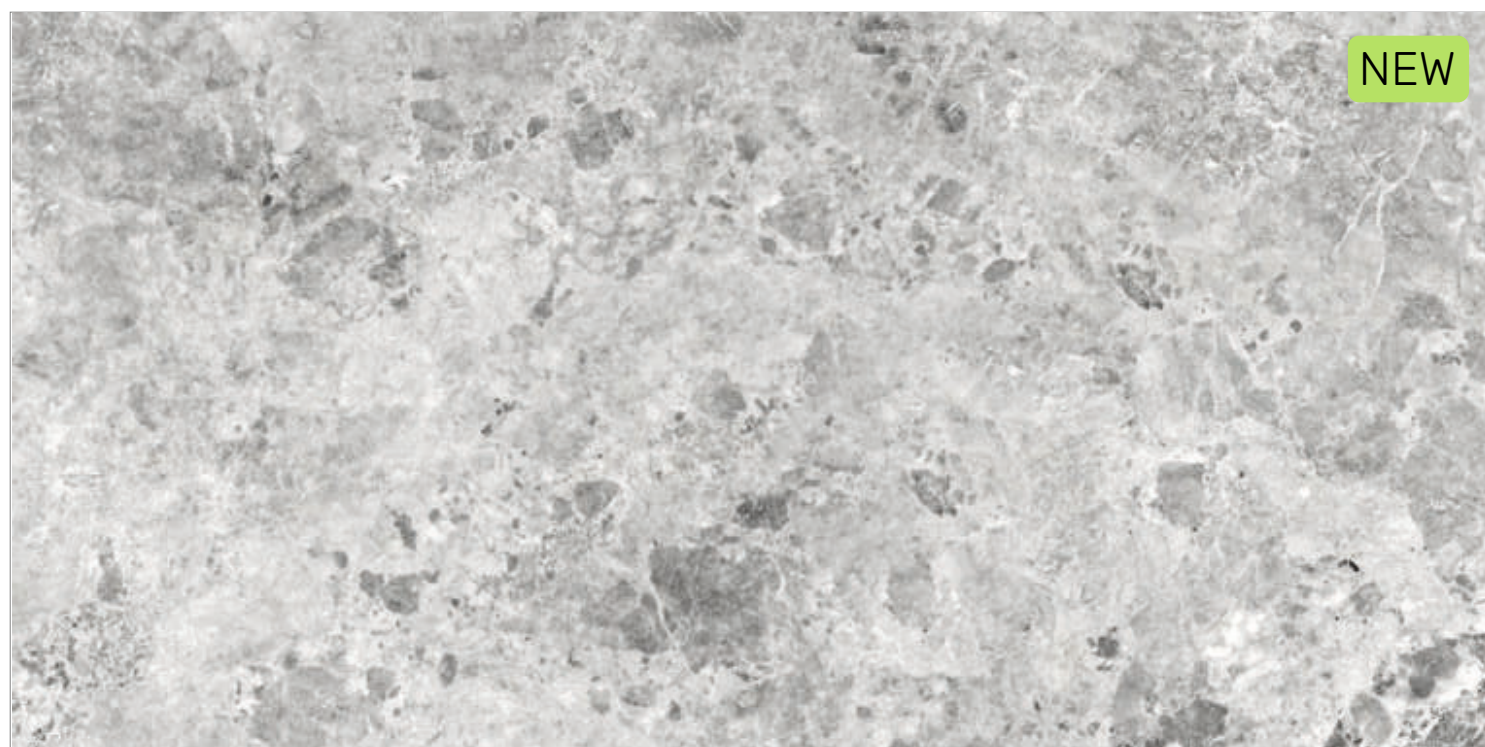

MAESTRO

GT120608801PR

Серый

ОКНА: 18 **ПОЛИРОВАННЫЙ** 60x120

Материал: **керамогранит**

Толщина: **8,5 мм.**

Ректификат

размер см	количество штук в коробке	количество м² в коробке	количество коробок на паллете	количество на паллете, м²	средний вес коробки, кг
60x120	2	1,44	32	46,08	27,5

GLOBAL-TILE.RU