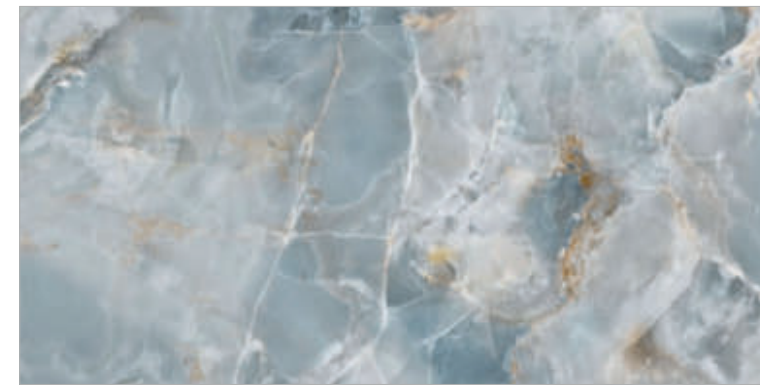

FAVORITO

GT1206010712PR

Синий

Завораживающая текстура оникса является неотъемлемой частью люксовых интерьеров. Большое количество оттенков дает дизайнерам массу возможностей для творчества. Коллекция Favorito с имитацией натурального оникса обязательно запомнится вам своей неповторимой текстурой. Холодные серо-голубые оттенки керамогранита дополняют трещины и живописные песочно-золотистые прожилки. Крупный формат, полированная поверхность и 12-ть неповторяющихся окон помогут создать элегантный и роскошный интерьер.