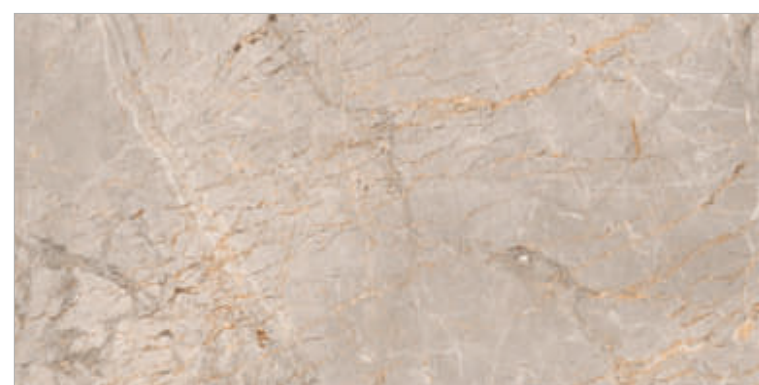

ALCARZ

GT1206011001MCR

Серый, карвинг

Коллекция Alcarz - серый мрамор, пронизанный глубокими и яркими прожилками золотистого цвета. Эти неповторимые линии, созданные самой природой, пробуждают фантазии и мысленно переносят в далекий горный массив, наполняя всё вокруг звенящей тишиной. Матовая поверхность в сочетании в карвингом подчеркивает натуральность текстуры. Каждый интерьер с использованием коллекции Alcarz будет уникальным. Разнообразие рисунка позволит воплотить Ваши фантазии: словно художник вы создадите свой особый образ пространства. Керамогранит Alcarz является ректификатом, что позволяет выкладывать плиту с минимальным размером швов.