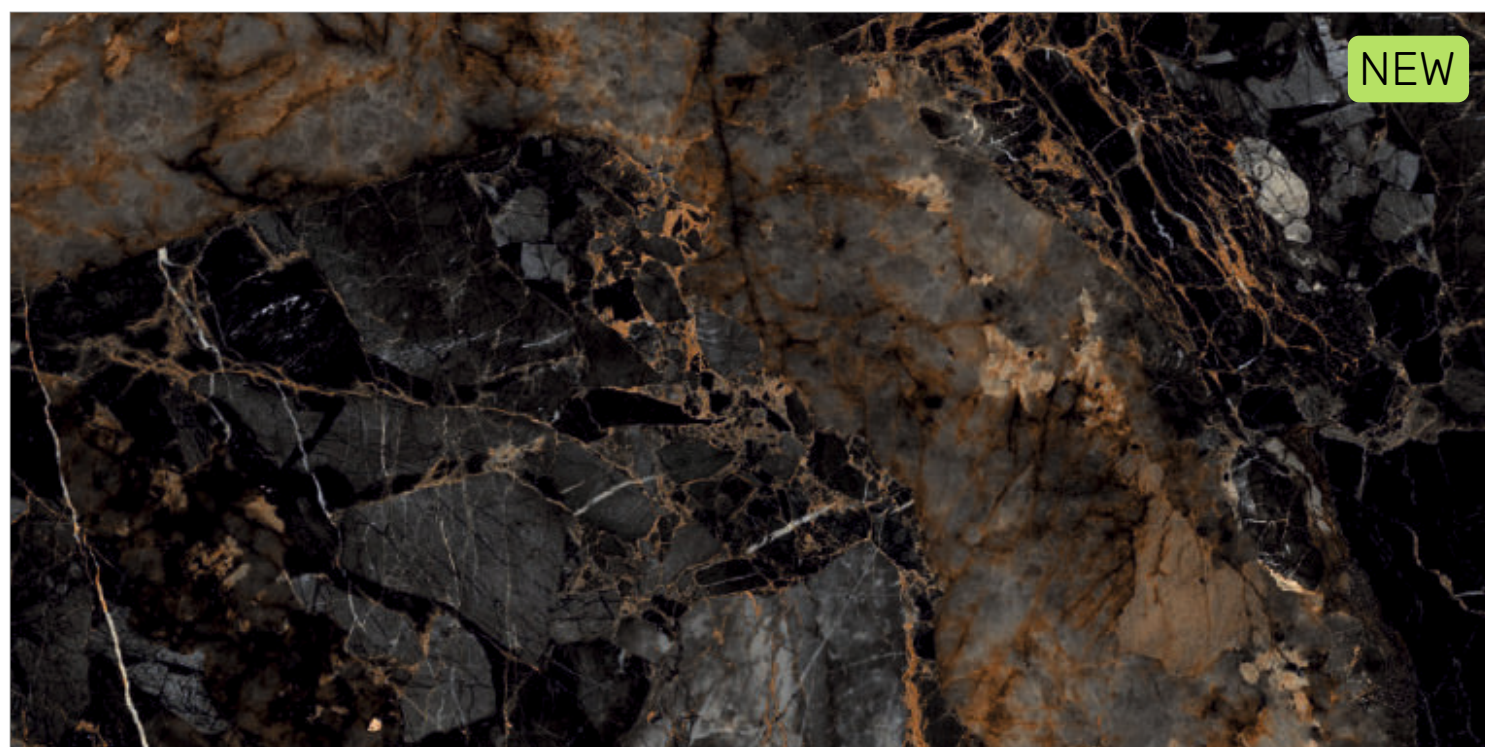

DECORUM

GT1206011705HPR

Черный, суперполировка

ОКНА: 10 ПОЛИРОВАННЫЙ 60x120

Материал: **керамогранит**

Толщина: **8,5 мм.**

Ректификат

размер см	количество штук в коробке	количество м² в коробке	количество коробок на паллете	количество на паллете, м²	средний вес коробки, кг
60x120	2	1,44	32	46,08	28

GLOBAL-TILE.RU