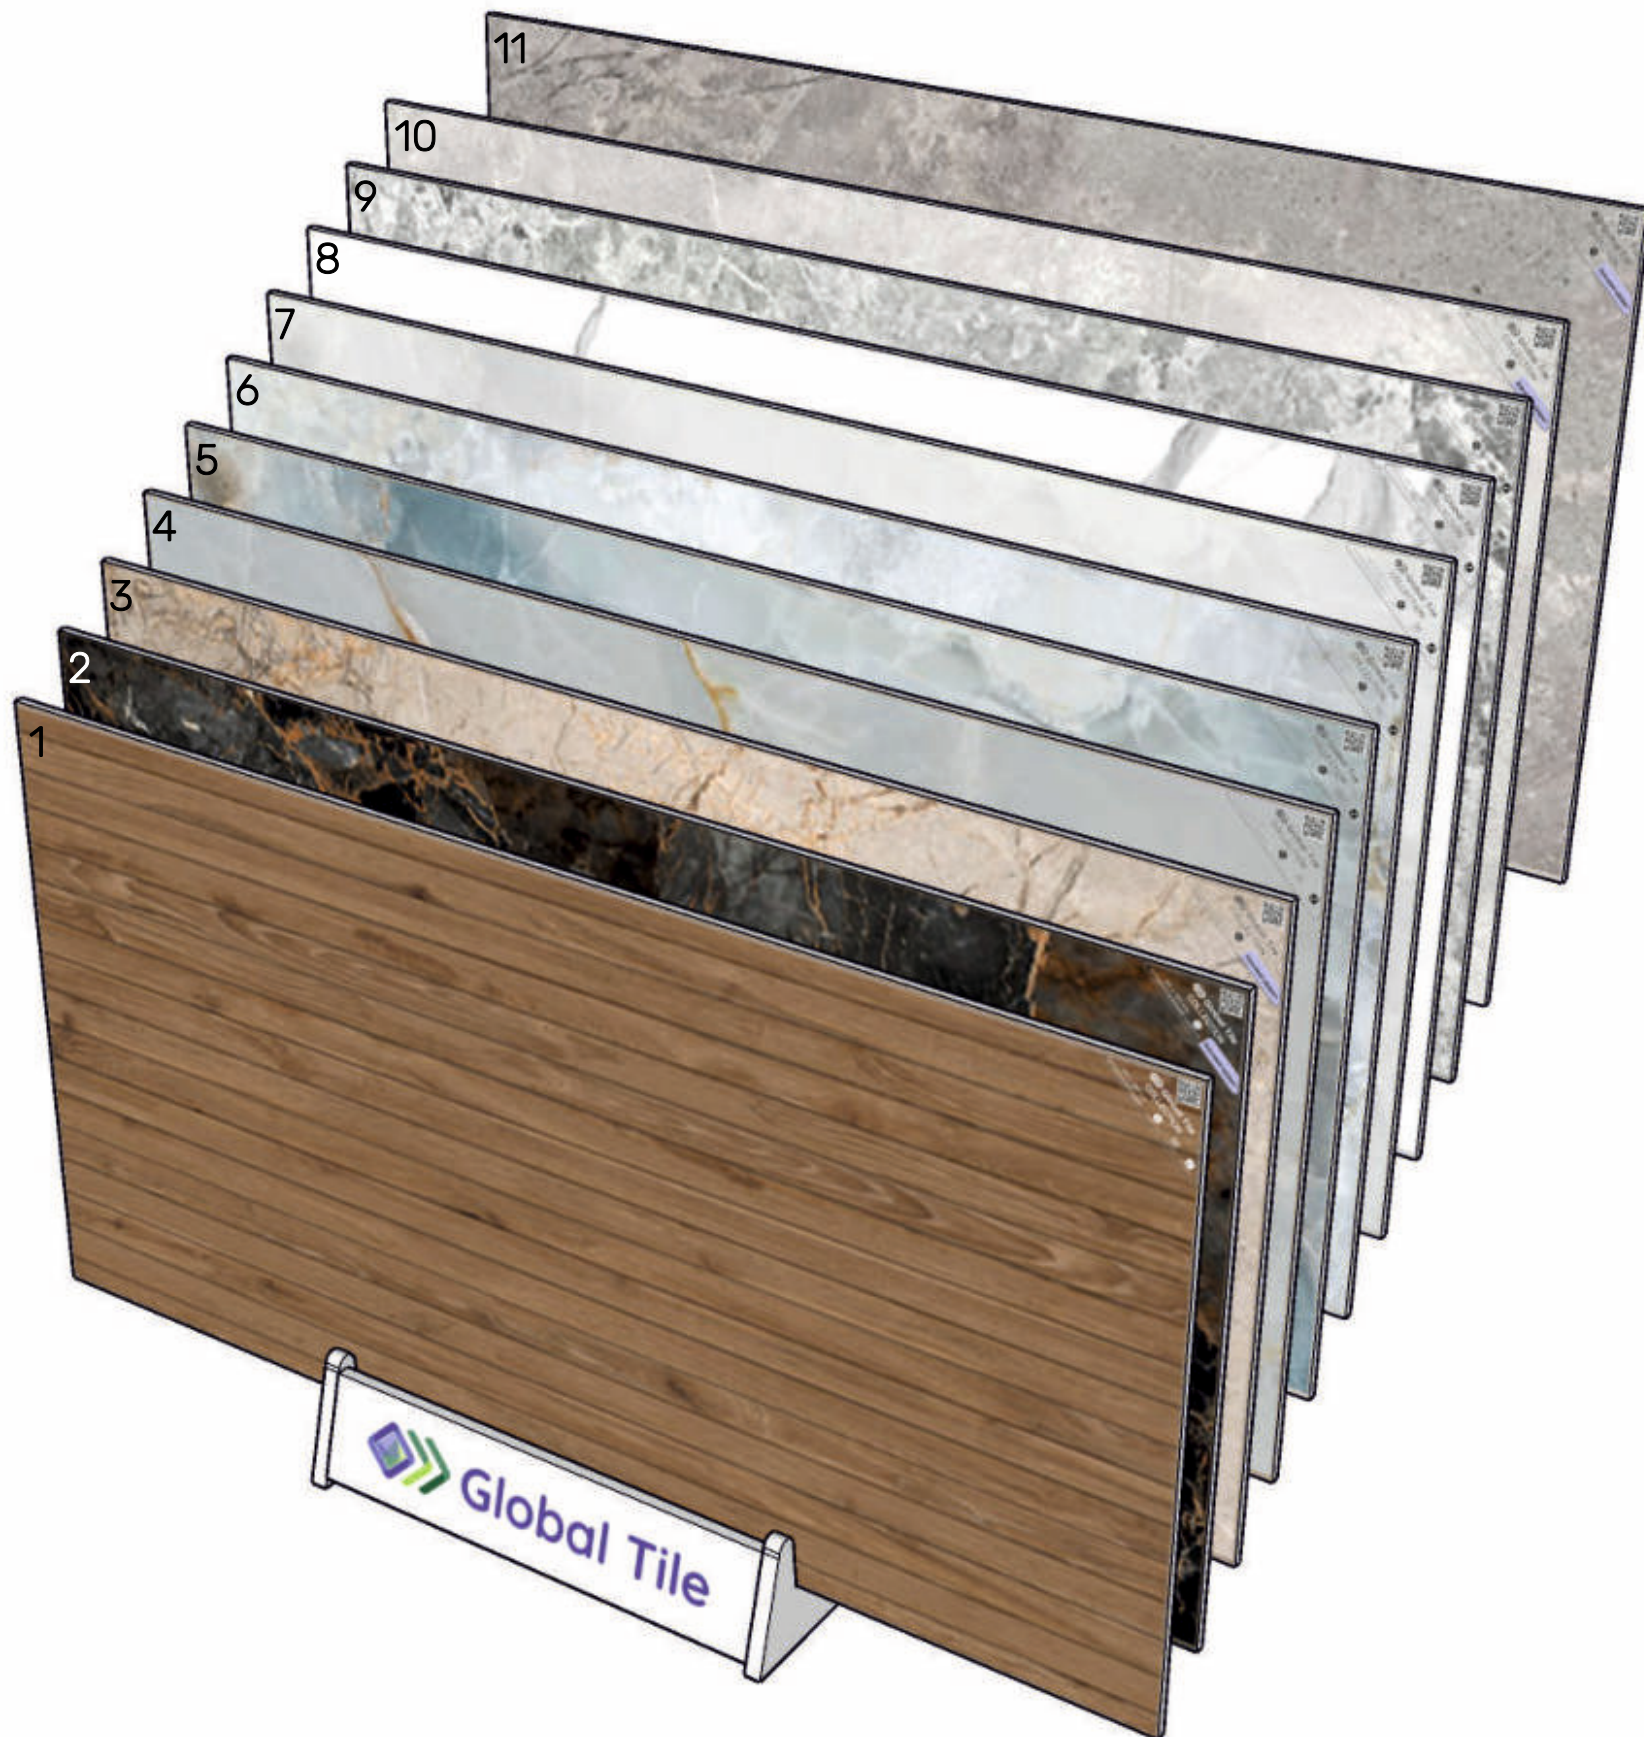

GLOBAL-TILE.RU

TWIST

GT120608501MCR

Серый, карвинг

Коллекция элегантного керамогранита Twist представляет собой имитацию камня с монохромным фоном. Неоднородная текстура разбавлена трещинами и белыми прожилками, которые подчеркнуты карвингом. Это добавляет поверхности плиты натуральности и естественного блеска. Коллекция выполнена в двух расцветках – светло-сером и сером. Переходы оттенков создают иллюзию рельефной поверхности материала, а естественная шероховатость матовой глазури усиливает это впечатление. Коллекция идеально впишется в современный интерьер в качестве базы или для выделения отдельных зон. Керамогранит Twist создаст в интерьере атмосферу спокойствия и умиротворения.