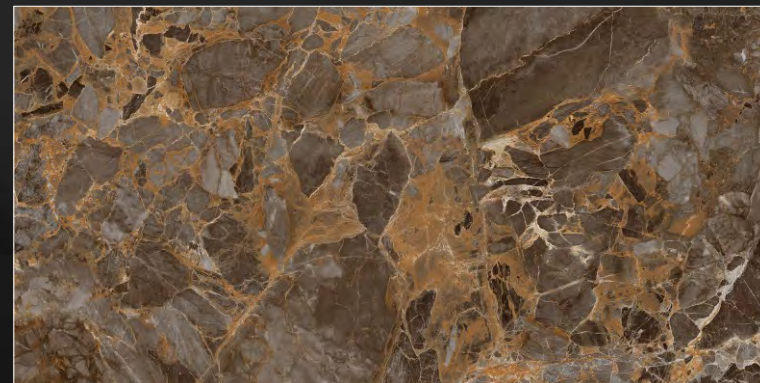

Керамогранит Argos_PGT 60x120

Черный, цифровая граниль + sugar

Коллекция керамогранита Argos – это сочетание серого тона с теплыми золотисто-коричневыми прожилками и включениями, характерные для одной из элитных разновидностей мрамора – Breccia. Брекчия отличается интересной, неоднородной фактурой и притягивает взгляд разнообразием рисунка. Яркий и колоритный керамогранит Argos добавляет в интерьер тепло прогретых солнцем скал, чувство надежности и уюта. Этот материал идеально впишется в современный интерьер в качестве базы или для выделения отдельных зон. Новая технология декорирования поверхности придает материалу приятный тактильный эффект и усиливает защитную функцию, снижая коэффициент скольжения поверхности керамогранита.