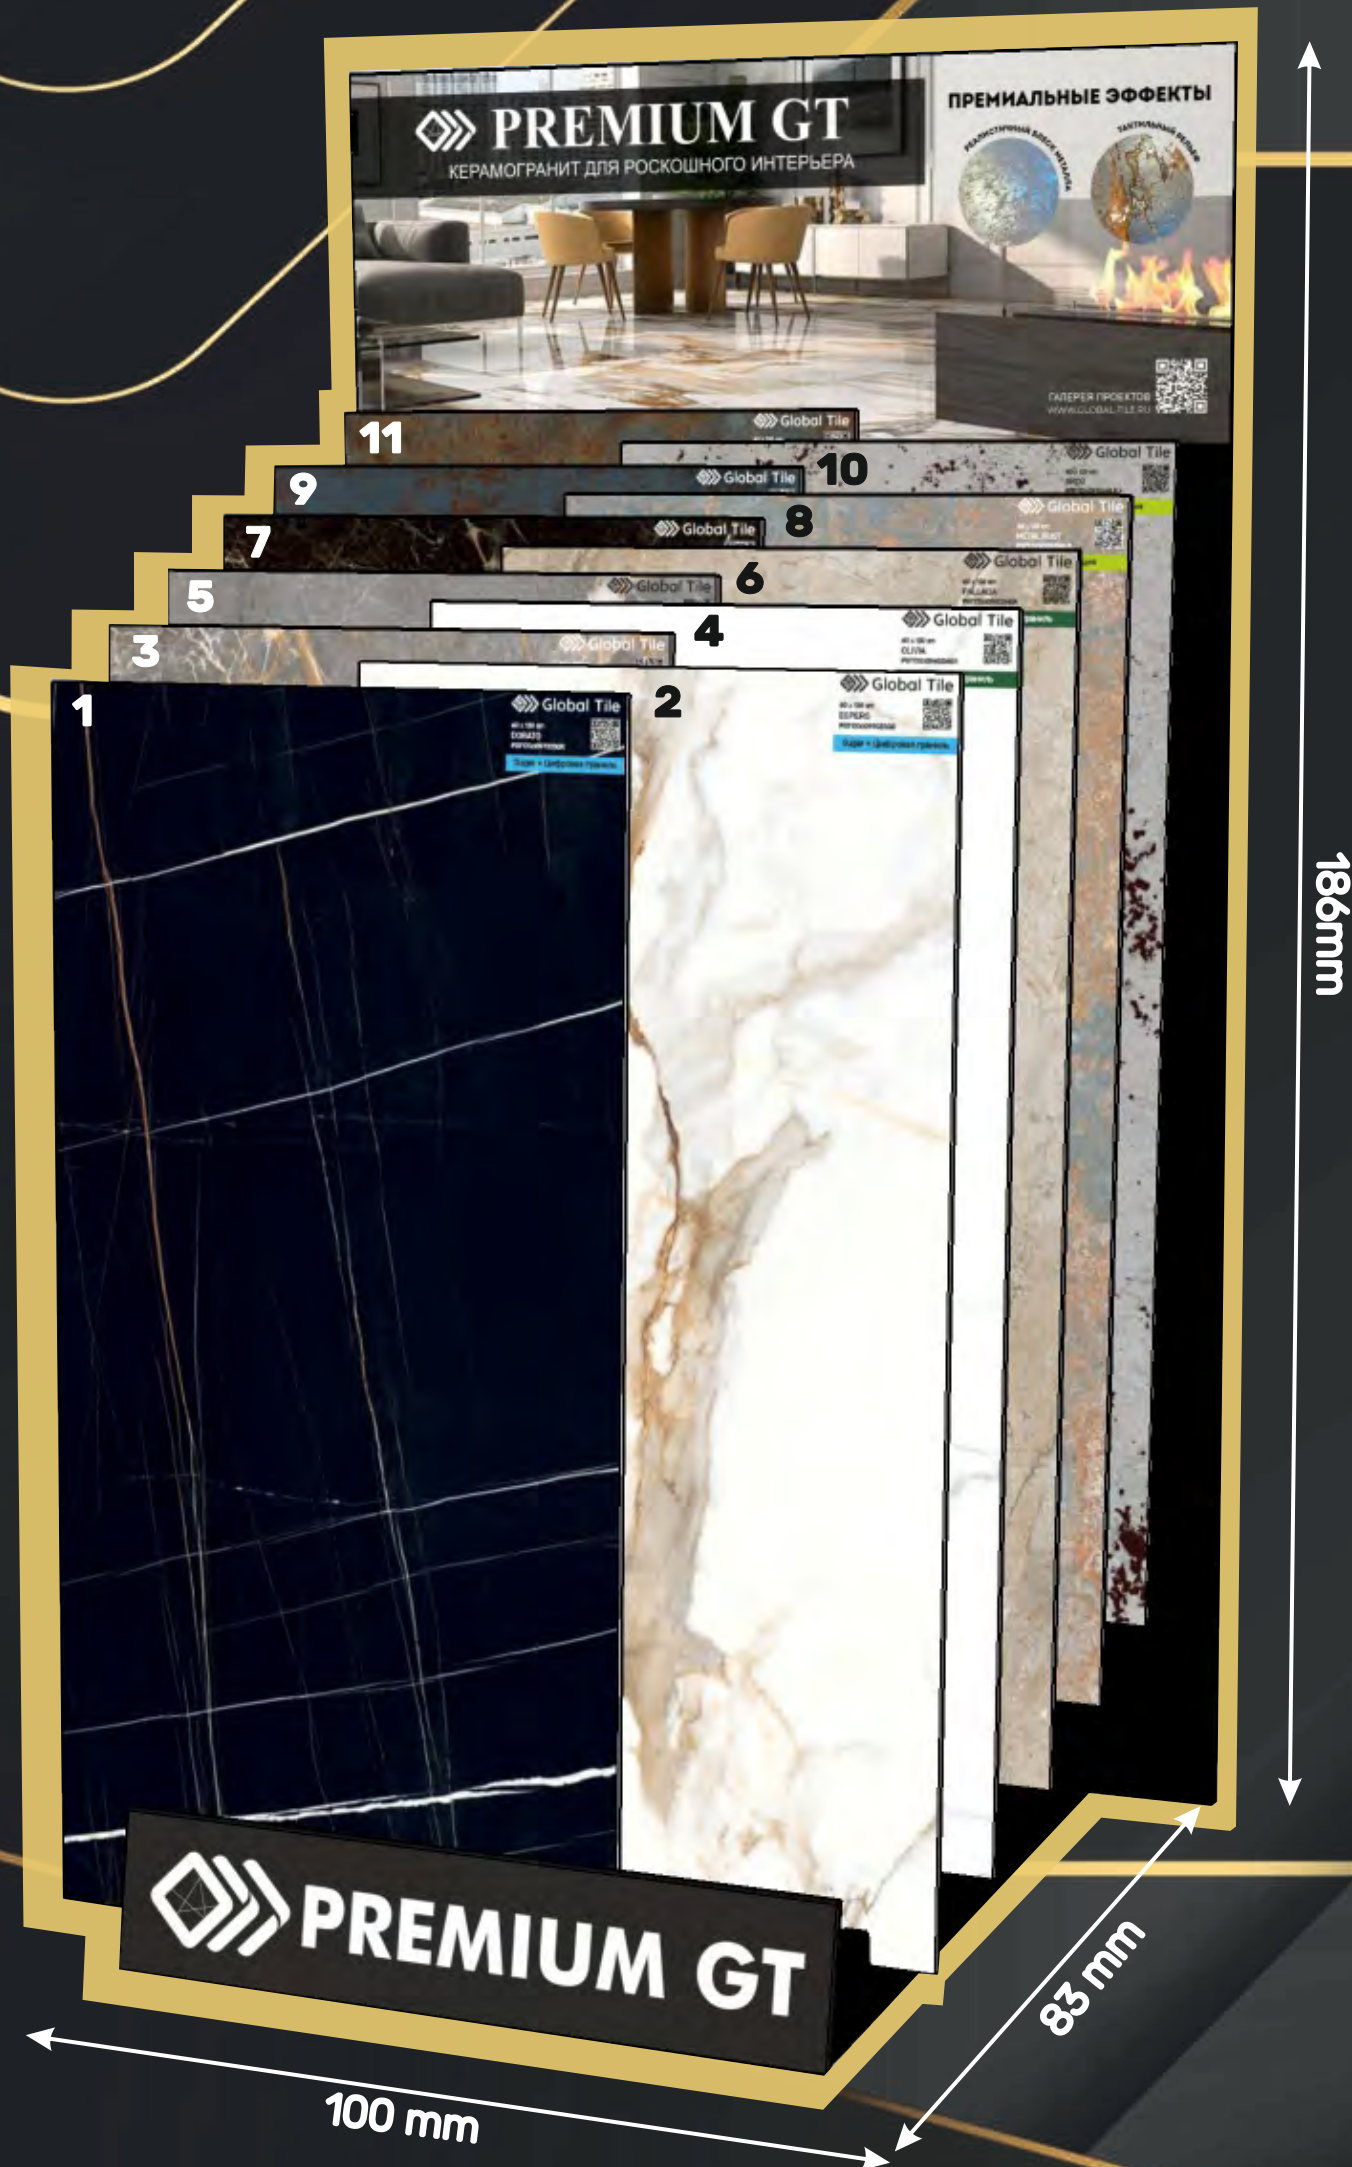

Керамогранит Slate_PGT 60x120

Серый, **металлизация**

Коллекция Slate предлагает инновационное решение для декорирования пространства. Плиты имитируют темно-синий металл с теплыми реалистичными вкраплениями ржавчины. Необычным является настоящий металлический блеск на поверхности изделий, который получают путем окисления металлизированного пигмента. Керамогранит Slate предназначен для создания атмосферных и оригинальных проектов городской среды, от оформления ванной комнаты до создания вентилируемого фасада пассажирского терминала. Новая технология декорирования поверхности придает материалу приятный тактильный эффект и усиливает защитную функцию, снижая коэффициент скольжения поверхности керамогранита.

PREMIUM GT

Перечень артикулов к размещению на экспозиторе

1. PGT120609705SGR Керамогранит Premium GT Dorato_PGT Черный 60*120
2. PGT120609903SGR Керамогранит Premium GT Espero_PGT Белый 60*120
3. PGT120609505SGR Керамогранит Premium GT Argos_PGT Черный 60*120
4. PGT120609403MGR Керамогранит Premium GT Olivia_PGT Белый 60*120
5. PGT1206010201SGR Керамогранит Premium GT Pegasus_PGT Серый 60*120
6. PGT120609802MGR Керамогранит Premium GT Pallada_PGT Бежевый 60*120
7. PGT1206010105MGR Керамогранит Premium GT Zebrano_PGT Черный 60*120
8. PGT1206010015MLR Керамогранит Premium GT Metal Rust_PGT Серо-беж. 60*120
9. PGT120609609MLR Керамогранит Premium GT Crash_PGT Темно-Сер. 60*120
10. PGT120609306MLR Керамогранит Premium GT Ardo_PGT Светло-Сер. 60*120
11. PGT1206010301MLR Керамогранит Premium GT Slate_PGT Серый 60*120