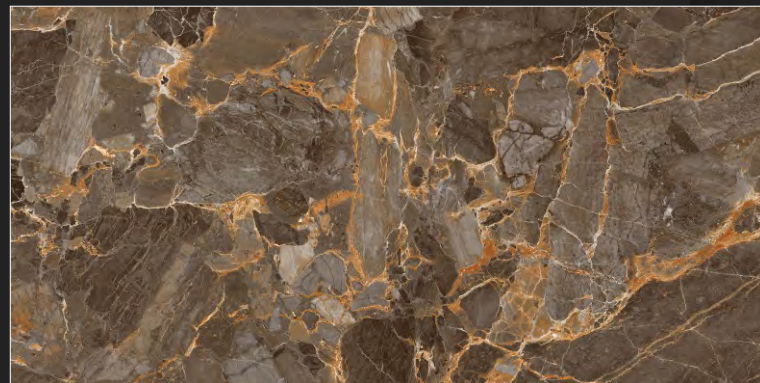

Керамогранит Argos_PGT 60x120

Черный, цифровая граниль + sugar

Коллекция керамогранита Argos – это сочетание серого тона с теплыми золотисто-коричневыми прожилками и включениями, характерные для одной из элитных разновидностей мрамора – Breccia. Брекчия отличается интересной, неоднородной фактурой и притягивает взгляд разнообразием рисунка. Яркий и колоритный керамогранит Argos добавляет в интерьер тепло прогретых солнцем скал, чувство надежности и уюта. Этот материал идеально впишется в современный интерьер в качестве базы или для выделения отдельных зон. Новая технология декорирования поверхности придает материалу приятный тактильный эффект и усиливает защитную функцию, снижая коэффициент скольжения поверхности керамогранита.