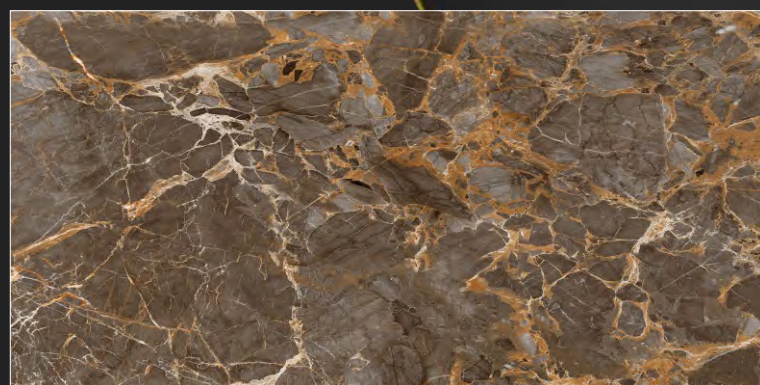

Керамогранит Argos_PGT 60x120

Черный, цифровая граниль + sugar

Коллекция керамогранита Argos – это сочетание серого тона с теплыми золотисто-коричневыми прожилками и включениями, характерные для одной из элитных разновидностей мрамора – Breccia. Брекчия отличается интересной, неоднородной фактурой и притягивает взгляд разнообразием рисунка. Яркий и колоритный керамогранит Argos добавляет в интерьер тепло прогретых солнцем скал, чувство надежности и уюта. Этот материал идеально впишется в современный интерьер в качестве базы или для выделения отдельных зон. Новая технология декорирования поверхности придает материалу приятный тактильный эффект и усиливает защитную функцию, снижая коэффициент скольжения поверхности керамогранита.