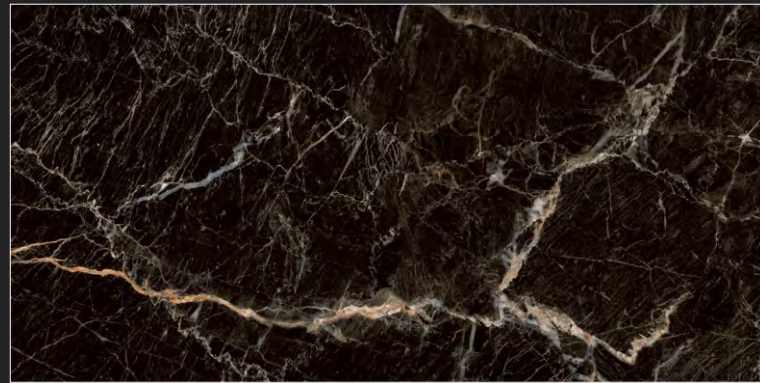

Керамогранит Pallada_PGT 60x120

Бежевый, **цифровая граниль**

Нежный бежевый мрамор с тонкими серыми и коричневыми прожилками напоминает старые карты с руслами рек и цепочками горных хребтов. Коллекция керамогранита Pallada реалистично воспроизводит теплый тон и увлекательный рисунок природного мрамора. Это отличное решение для общественных пространств, где практичность не уступает по важности эстетике. Керамогранит Pallada не утомляет глаза, служит нейтральным фоном для аксессуаров и акцентных деталей, а благодаря инновационной технологии декорирования – цифровой гранили, обладает противоскользящими свойствами.

Керамогранит Zebrano_PGT 60x120

Черный, **цифровая граниль**

Коллекция керамогранита Zebrano воспроизводит черный мрамор с сетью золотистых прожилок. Это решение для современных интерьеров в лаконичном стиле, где керамогранит сам по себе является акцентной деталью интерьера. Особенность керамогранита Zebrano – отделка цифровой гранилью, с помощью которой на поверхности создается тактильный микрорельеф, характерный для натурального мрамора. Благодаря этому эффекту, фактура плит приобретает большую глубину и выразительность, а прочностные характеристики керамогранита придают интерьеру большую функциональность.