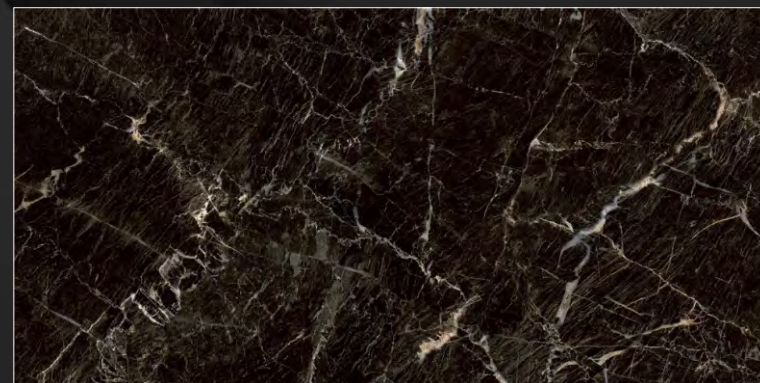

Керамогранит Pallada_PGT 60x120

Бежевый, **цифровая граниль**

Нежный бежевый мрамор с тонкими серыми и коричневыми прожилками напоминает старые карты с руслами рек и цепочками горных хребтов. Коллекция керамогранита Pallada реалистично воспроизводит теплый тон и увлекательный рисунок природного мрамора. Это отличное решение для общественных пространств, где практичность не уступает по важности эстетике. Керамогранит Pallada не утомляет глаза, служит нейтральным фоном для аксессуаров и акцентных деталей, а благодаря инновационной технологии декорирования – цифровой гранили, обладает противоскользящими свойствами.

Керамогранит Zebrano_PGT 60x120

Черный, **цифровая граниль**

Коллекция керамогранита Zebrano воспроизводит черный мрамор с сетью золотистых прожилок. Это решение для современных интерьеров в лаконичном стиле, где керамогранит сам по себе является акцентной деталью интерьера. Особенность керамогранита Zebrano – отделка цифровой гранилью, с помощью которой на поверхности создается тактильный микрорельеф, характерный для натурального мрамора. Благодаря этому эффекту, фактура плит приобретает большую глубину и выразительность, а прочностные характеристики керамогранита придают интерьеру большую функциональность.