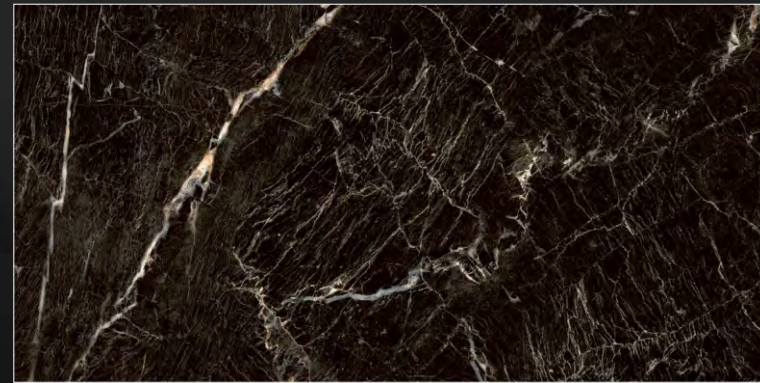

Керамогранит Pallada_PGT 60x120

Бежевый, **цифровая граниль**

Нежный бежевый мрамор с тонкими серыми и коричневыми прожилками напоминает старые карты с руслами рек и цепочками горных хребтов. Коллекция керамогранита Pallada реалистично воспроизводит теплый тон и увлекательный рисунок природного мрамора. Это отличное решение для общественных пространств, где практичность не уступает по важности эстетике. Керамогранит Pallada не утомляет глаза, служит нейтральным фоном для аксессуаров и акцентных деталей, а благодаря инновационной технологии декорирования – цифровой гранили, обладает противоскользящими свойствами.

Керамогранит Zebrano_PGT 60x120

Черный, **цифровая граниль**

Коллекция керамогранита Zebrano воспроизводит черный мрамор с сетью золотистых прожилок. Это решение для современных интерьеров в лаконичном стиле, где керамогранит сам по себе является акцентной деталью интерьера. Особенность керамогранита Zebrano – отделка цифровой гранилью, с помощью которой на поверхности создается тактильный микрорельеф, характерный для натурального мрамора. Благодаря этому эффекту, фактура плит приобретает большую глубину и выразительность, а прочностные характеристики керамогранита придают интерьеру большую функциональность.