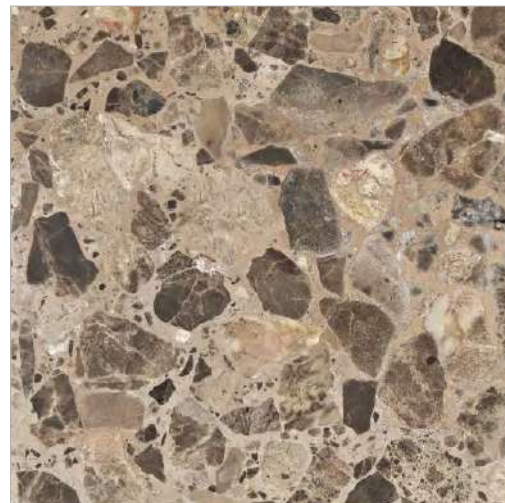

FESTIVAL

GT60602702MR

Бежевый

Коллекция Festival привлекает внимание необычной текстурой камня. Разные по размеру коричнево-бежевые фракции создают иллюзию рельефной поверхности природного материала, Крупный формат керамогранита и большое количество окон позволяет создать сложный индивидуальный рисунок и усилить впечатление от дизайна. Festival будет прекрасным вариантом при использовании для уличных зон и террас там, где вы хотите получить эффект натурального камня, при этом с плоской поверхностью керамогранита, что облегчает мытьё и уход.