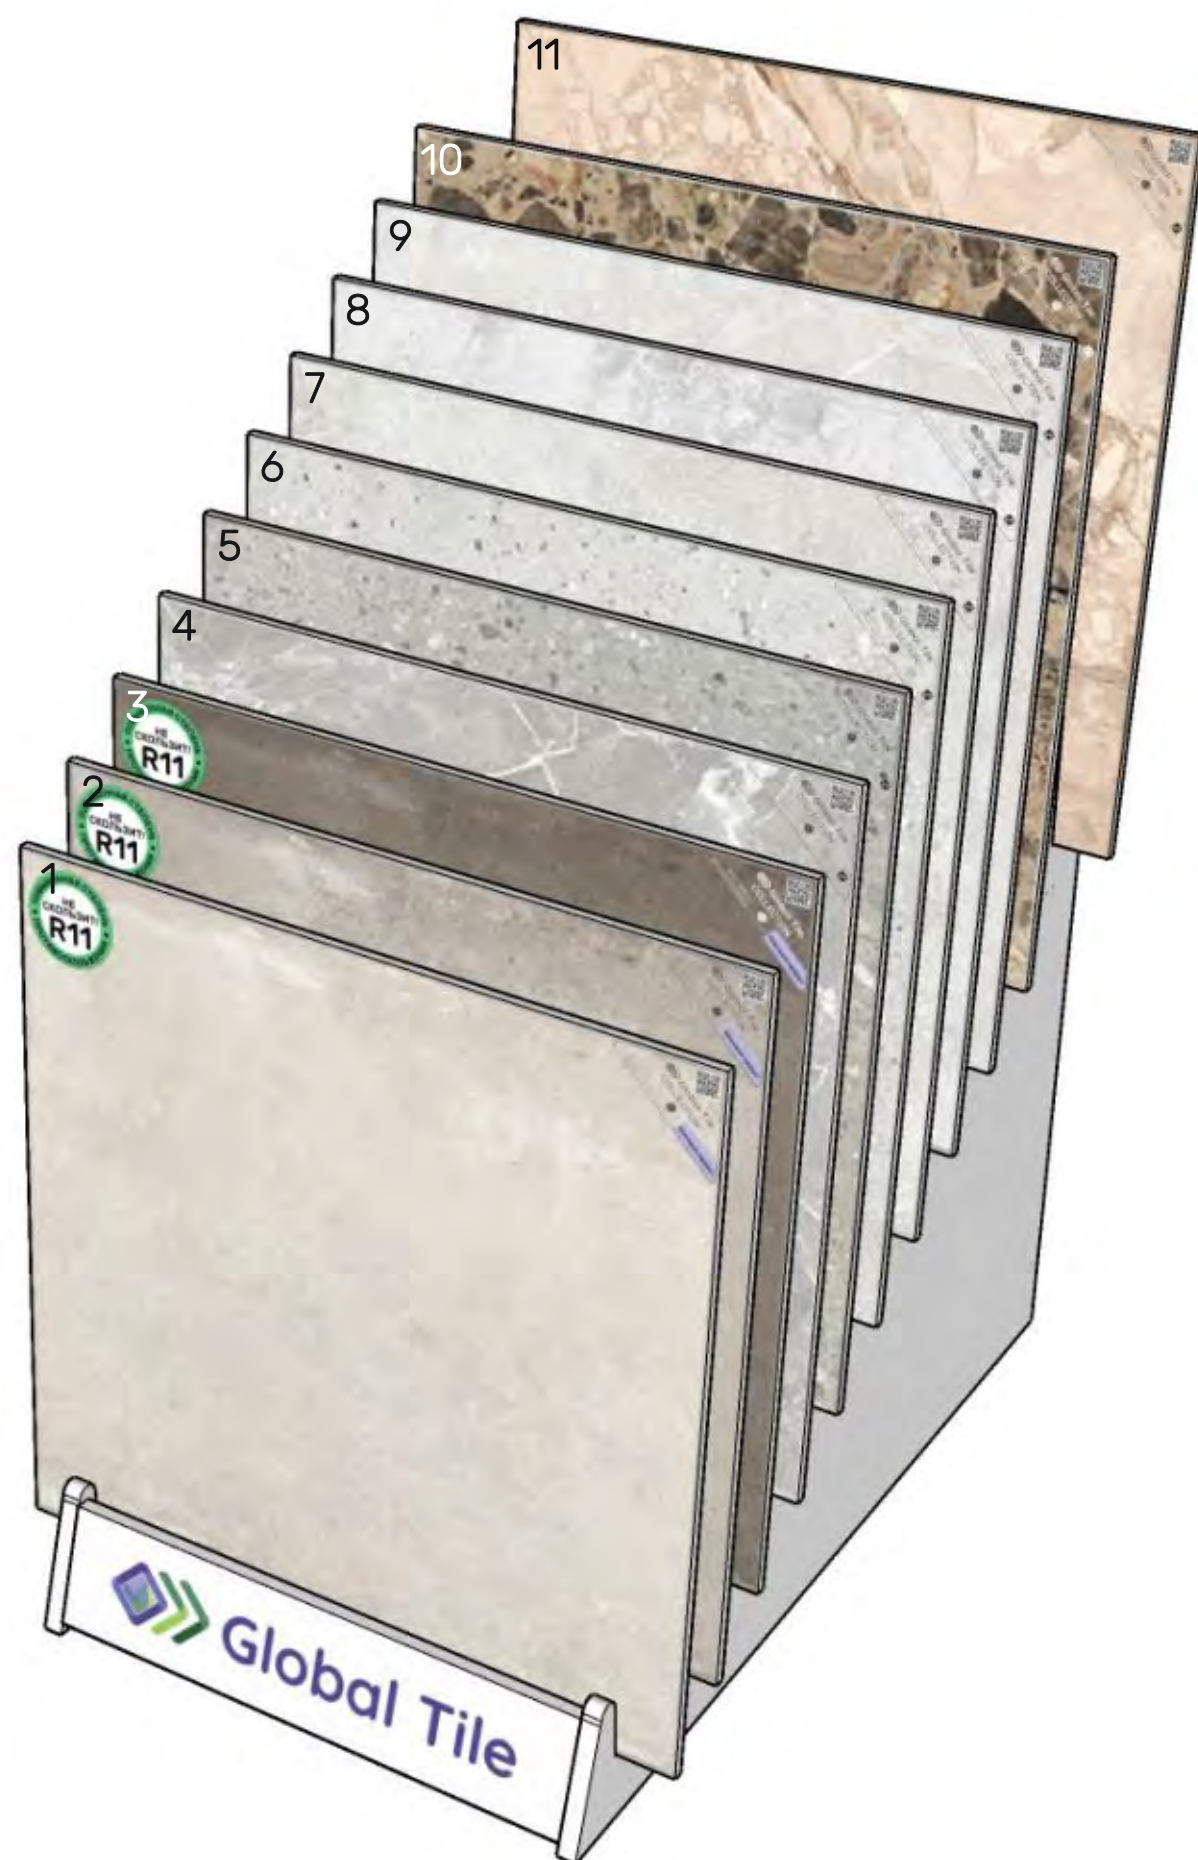

КЭ-4 НА 11 SKU

 GLOBAL TILE
 ФОРМАТ ПЛИТЫ
 60X60

Перечень артикулов к размещению на экспозиторе

«КЭ-4»:

1. GT60609006MCR11 Керамогранит GlobalTile Sigma_GT Светло-сер. 60x60
2. GT60609001MCR11 Керамогранит GlobalTile Sigma_GT Серый 60x60
3. GT60609009MCR11 Керамогранит GlobalTile Sigma_GT Темно-сер. 60x60
4. GT60601301MR Плитка грес глаз. GlobalTile Solo_GT/MR Серый 60x60
5. GT60602301MR Плитка грес глаз. GlobalTile Saga_GT Серая. 60x60
6. GT60602206MR Плитка грес глаз. GlobalTile Sparkle_GT Светло-сер. 60x60
7. GT60600906MR Плитка грес глаз. GlobalTile Onda_GT Светло-сер. 60x60
8. GT60601101MR Плитка грес глаз. GlobalTile Terme_GT Серый 60x60
9. GT60601406MR Плитка грес глаз. GlobalTile Bliss_GT Светло-сер. 60x60
10. GT60602702MR Плитка грес глаз. GlobalTile Festival_GT Бежевый 60x60
11. GT60601002MR Плитка грес глаз. GlobalTile Celestia_GT Бежевый 60x60