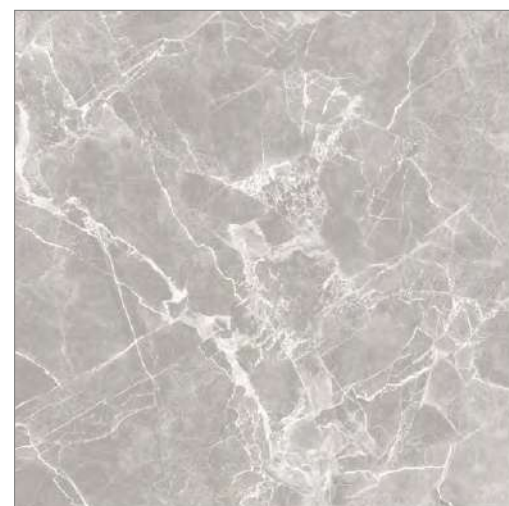

GLOBAL-TILE.RU

SOLO

GT60601301MR

Серый

Керамогранит Solo воспроизводит изысканный жемчужно-серый мрамор со множеством белых прожилок, напоминающих блики воды на мелководе. Нежный рисунок позволяет создать атмосферу спокойствия и расслабленности, что особенно актуально для отделки ванной, спальни или гостиной. Универсальная расцветка хорошо сочетается как с нейтральными, так и с контрастными оттенками, позволяя разнообразить интерьер.