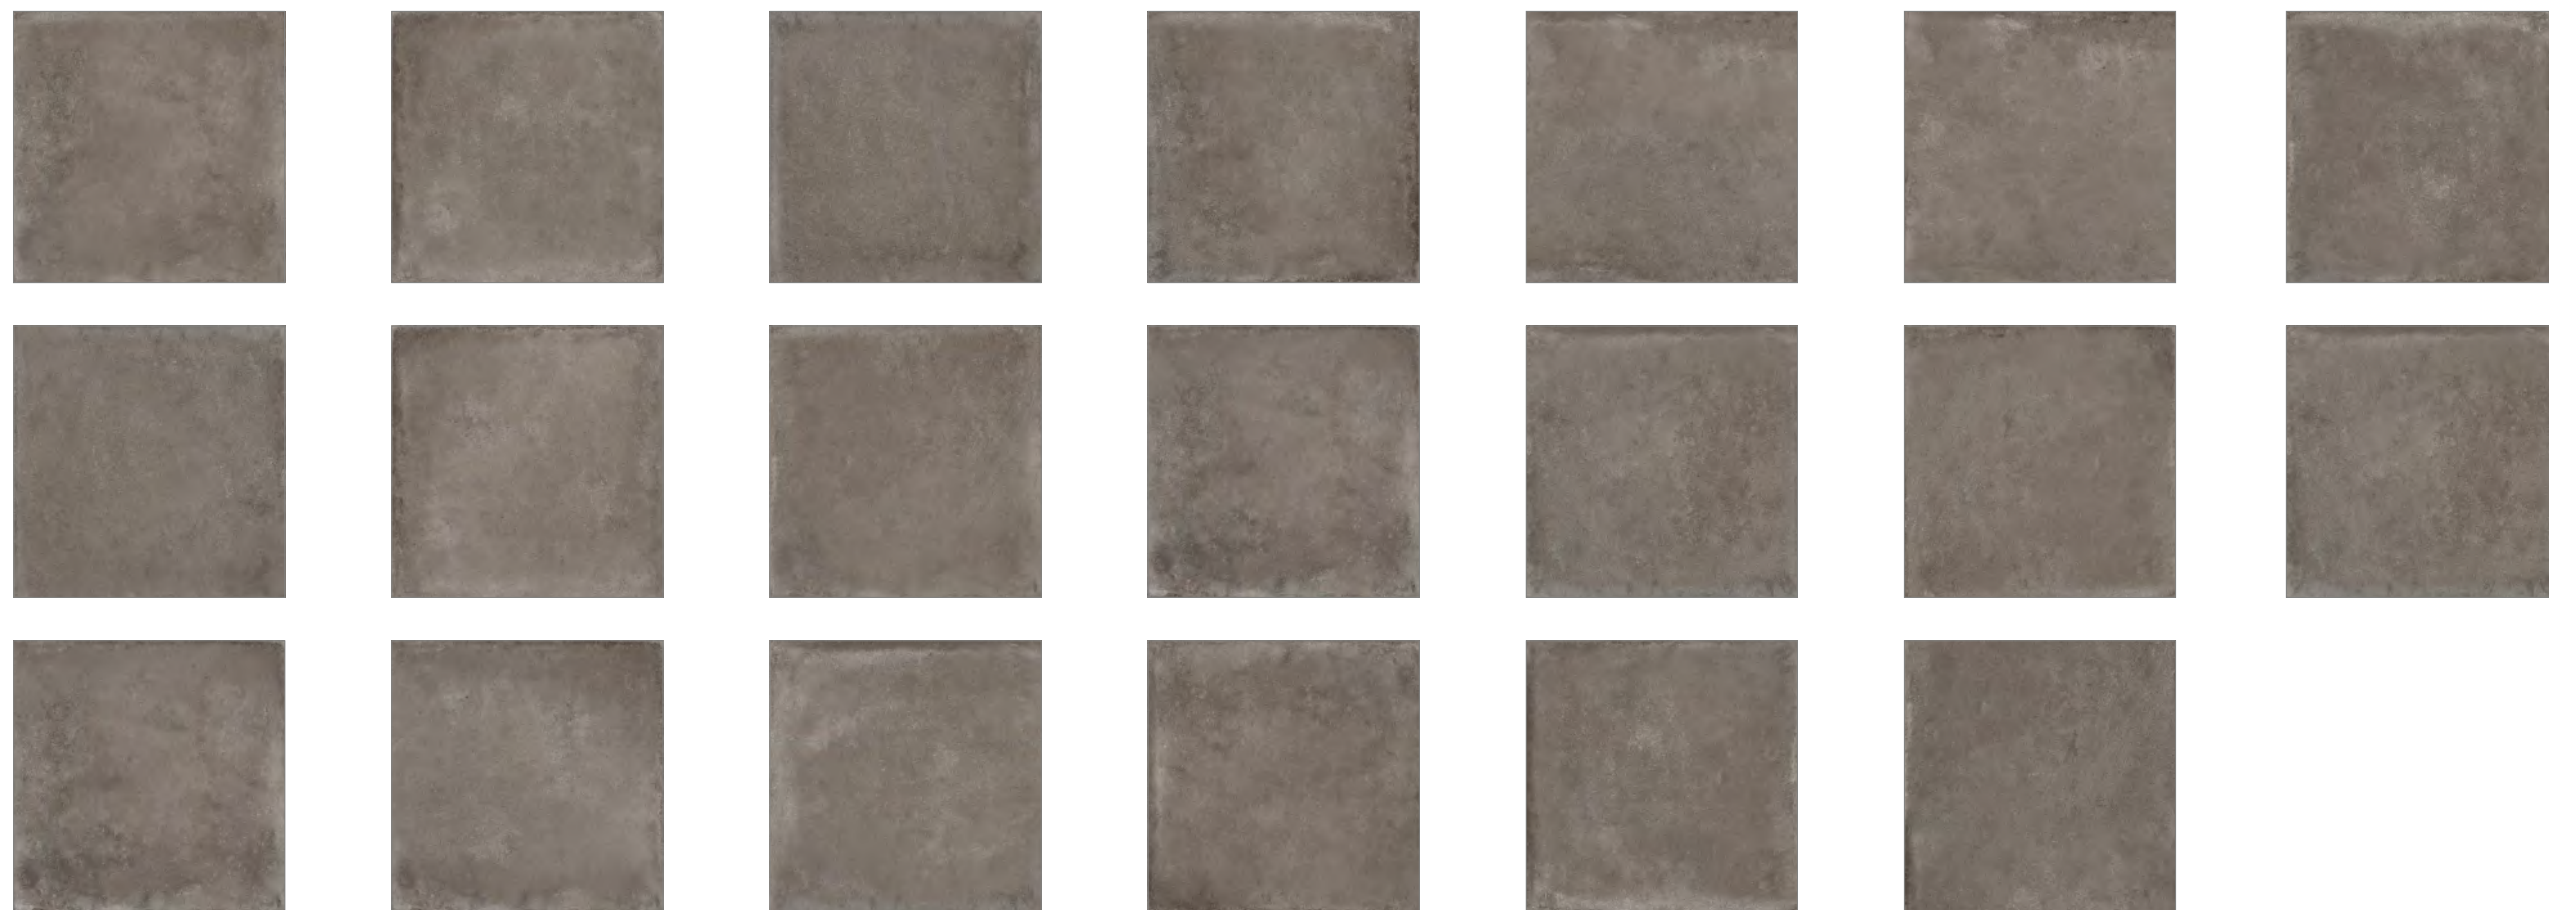

SIGMA

GT60609009MCR11

Темно-серый, карвинг + R11