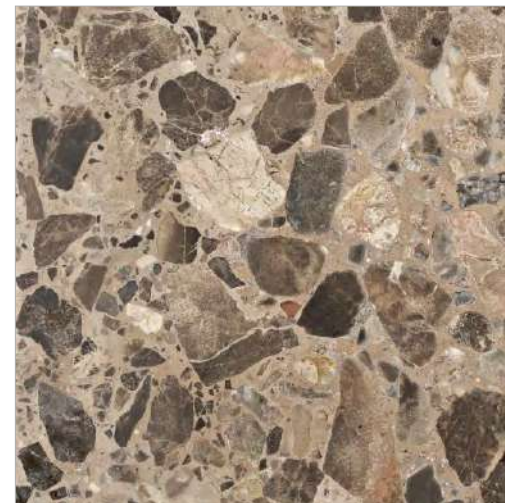

FESTIVAL

GT60602702MR

Бежевый

Коллекция Festival привлекает внимание необычной текстурой камня. Разные по размеру коричнево-бежевые фракции создают иллюзию рельефной поверхности природного материала, Крупный формат керамогранита и большое количество окон позволяет создать сложный индивидуальный рисунок и усилить впечатление от дизайна. Festival будет прекрасным вариантом при использовании для уличных зон и террас там, где вы хотите получить эффект натурального камня, при этом с плоской поверхностью керамогранита, что облегчает мытьё и уход.