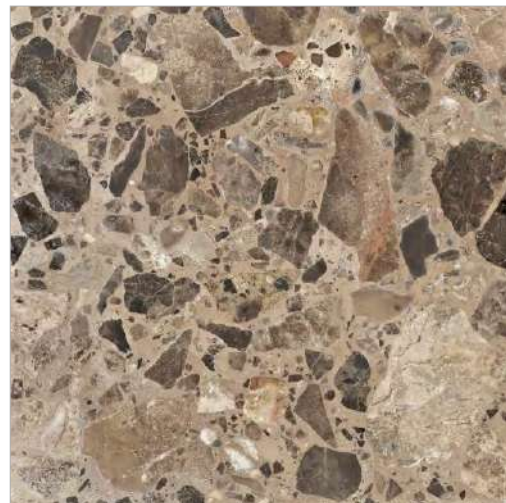

FESTIVAL

GT60602702MR

Бежевый

Коллекция Festival привлекает внимание необычной текстурой камня. Разные по размеру коричнево-бежевые фракции создают иллюзию рельефной поверхности природного материала, Крупный формат керамогранита и большое количество окон позволяет создать сложный индивидуальный рисунок и усилить впечатление от дизайна. Festival будет прекрасным вариантом при использовании для уличных зон и террас там, где вы хотите получить эффект натурального камня, при этом с плоской поверхностью керамогранита, что облегчает мытьё и уход.