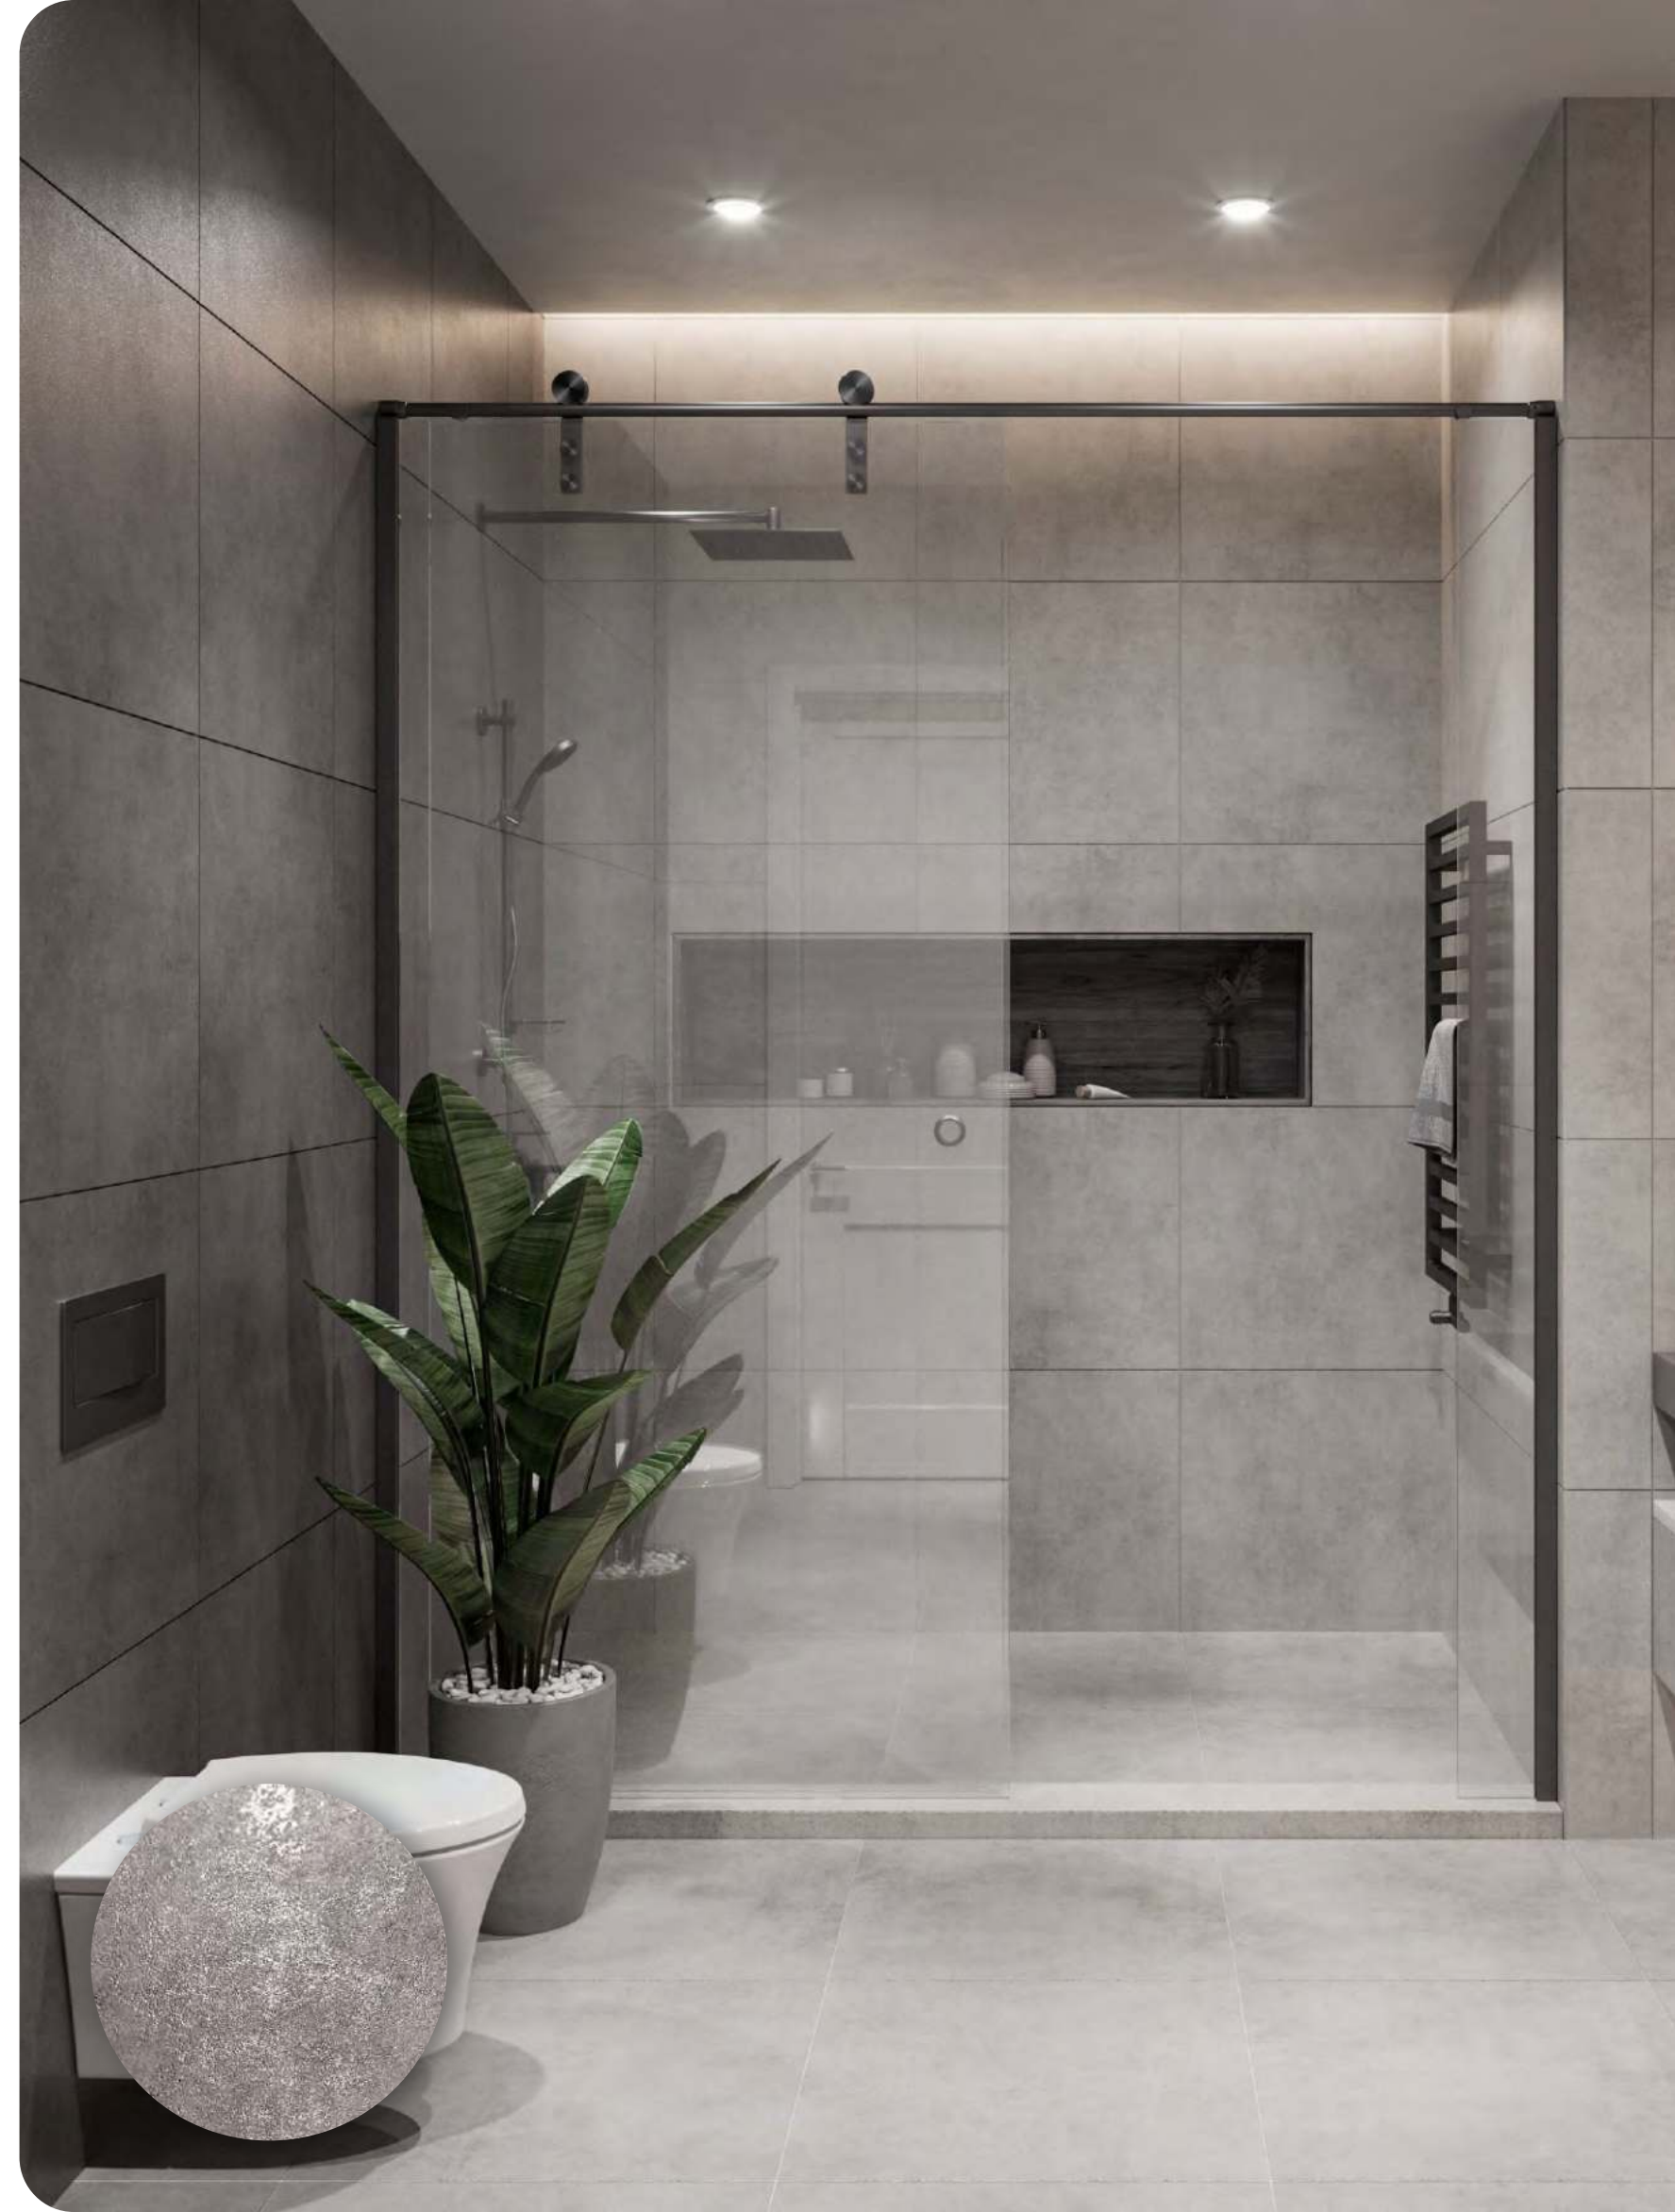

STARDUST

GT120600509MCR

Тёмно-серый, карвинг

ОКНА: 8 PEI: 4 МАТОВЫЙ 60x120

Материал: **керамогранит**

Толщина: **9,5 мм.**

Ректификат

размер см	количество штук в коробке	количество м² в коробке	количество коробок на паллете	количество на паллете, м²	средний вес коробки, кг
60x120	2	1,44	30	43,2	31,7

GLOBAL-TILE.RU