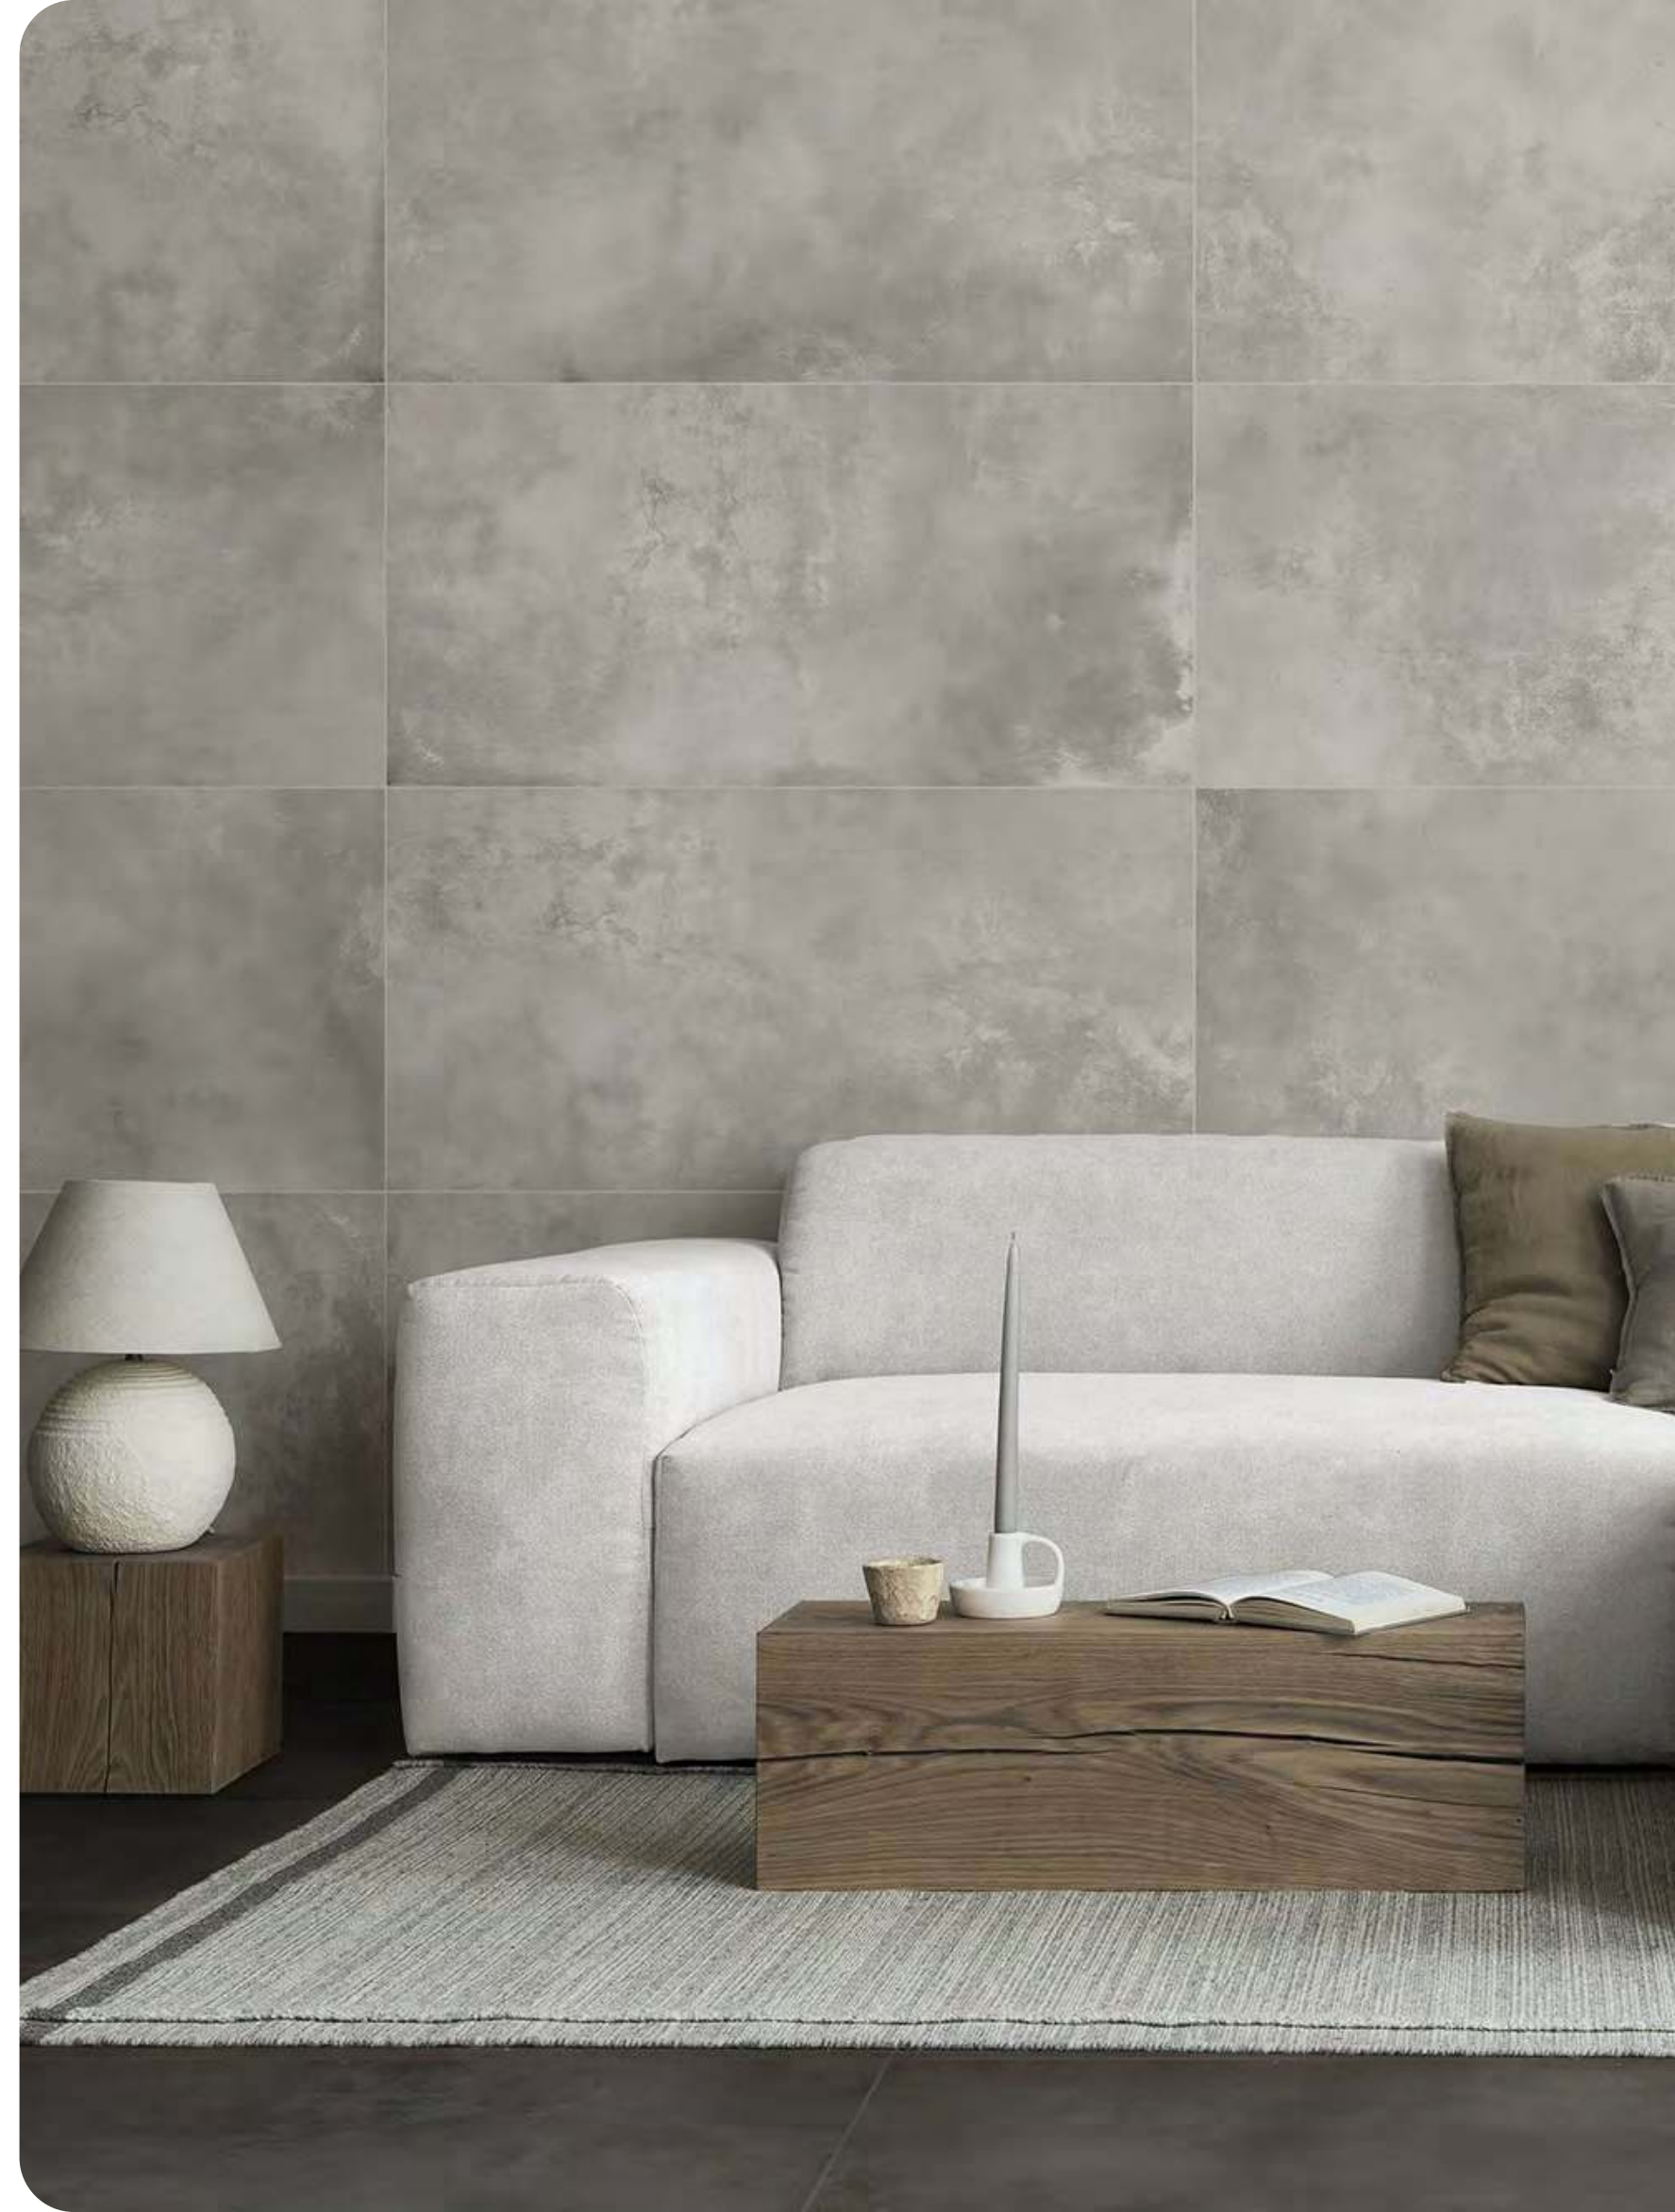

GLOBAL-TILE.RU

VIBE

GT120603209MR

Тёмно-серый

Атмосферная коллекция керамогранита для ванной и кухни Vibe – это реалистичная имитация декоративной штукатурки, выполненная в четырех роскошных оттенках серого: от жемчужного до почти черного. Это идеальный выбор для создания оригинального интерьера в любом современном стиле – от сканди до лофта, от хай-тека до брутализма. Плиты гармонично сочетаются, что позволяет использовать их комбинацию как в качестве базы, так и для зонирования отдельных областей. Муаровая фактура с характерными переходами цвета выглядит свежо и ярко, привлекая внимание и не надоедая.