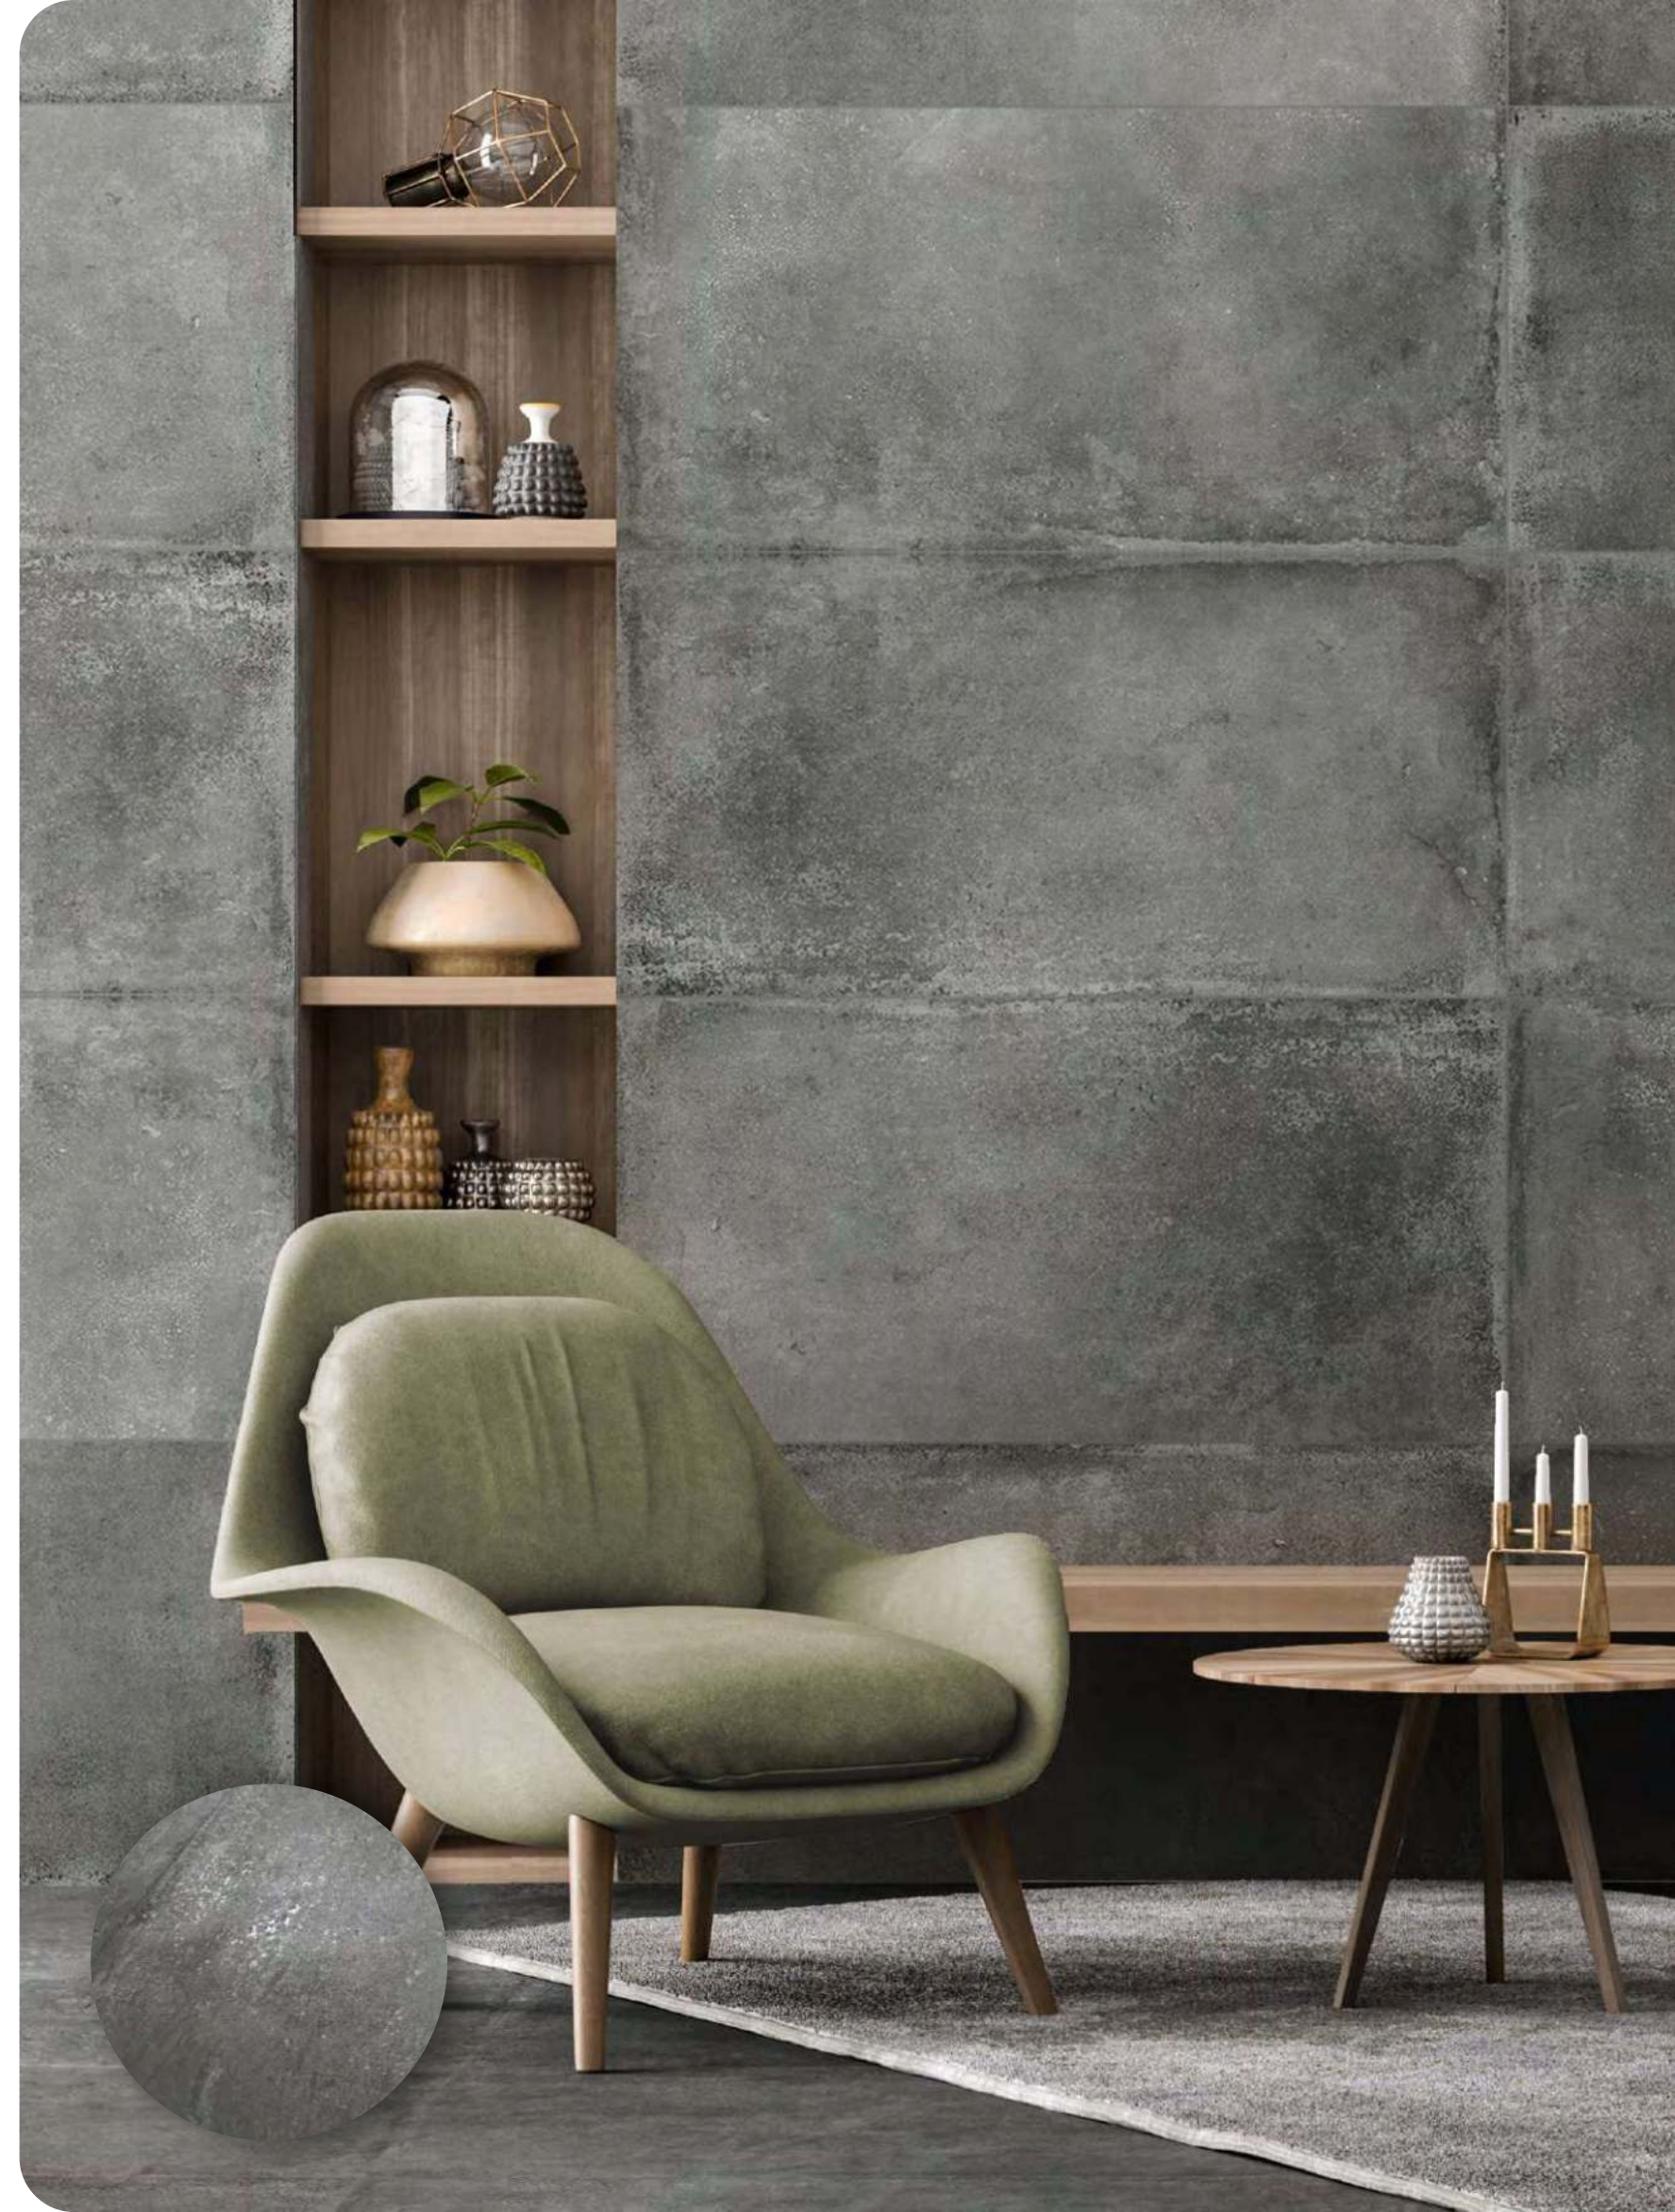

FORZA

GT120603505MCR

Чёрный, карвинг

ОКНА: 14 PEI: 3 МАТОВЫЙ 60x120

Материал: **керамогранит**

Толщина: **9,5 мм.**

Ректификат

размер см	количество штук в коробке	количество м² в коробке	количество коробок на паллете	количество на паллете, м²	средний вес коробки, кг
60x120	2	1,44	30	43,2	31,7

GLOBAL-TILE.RU