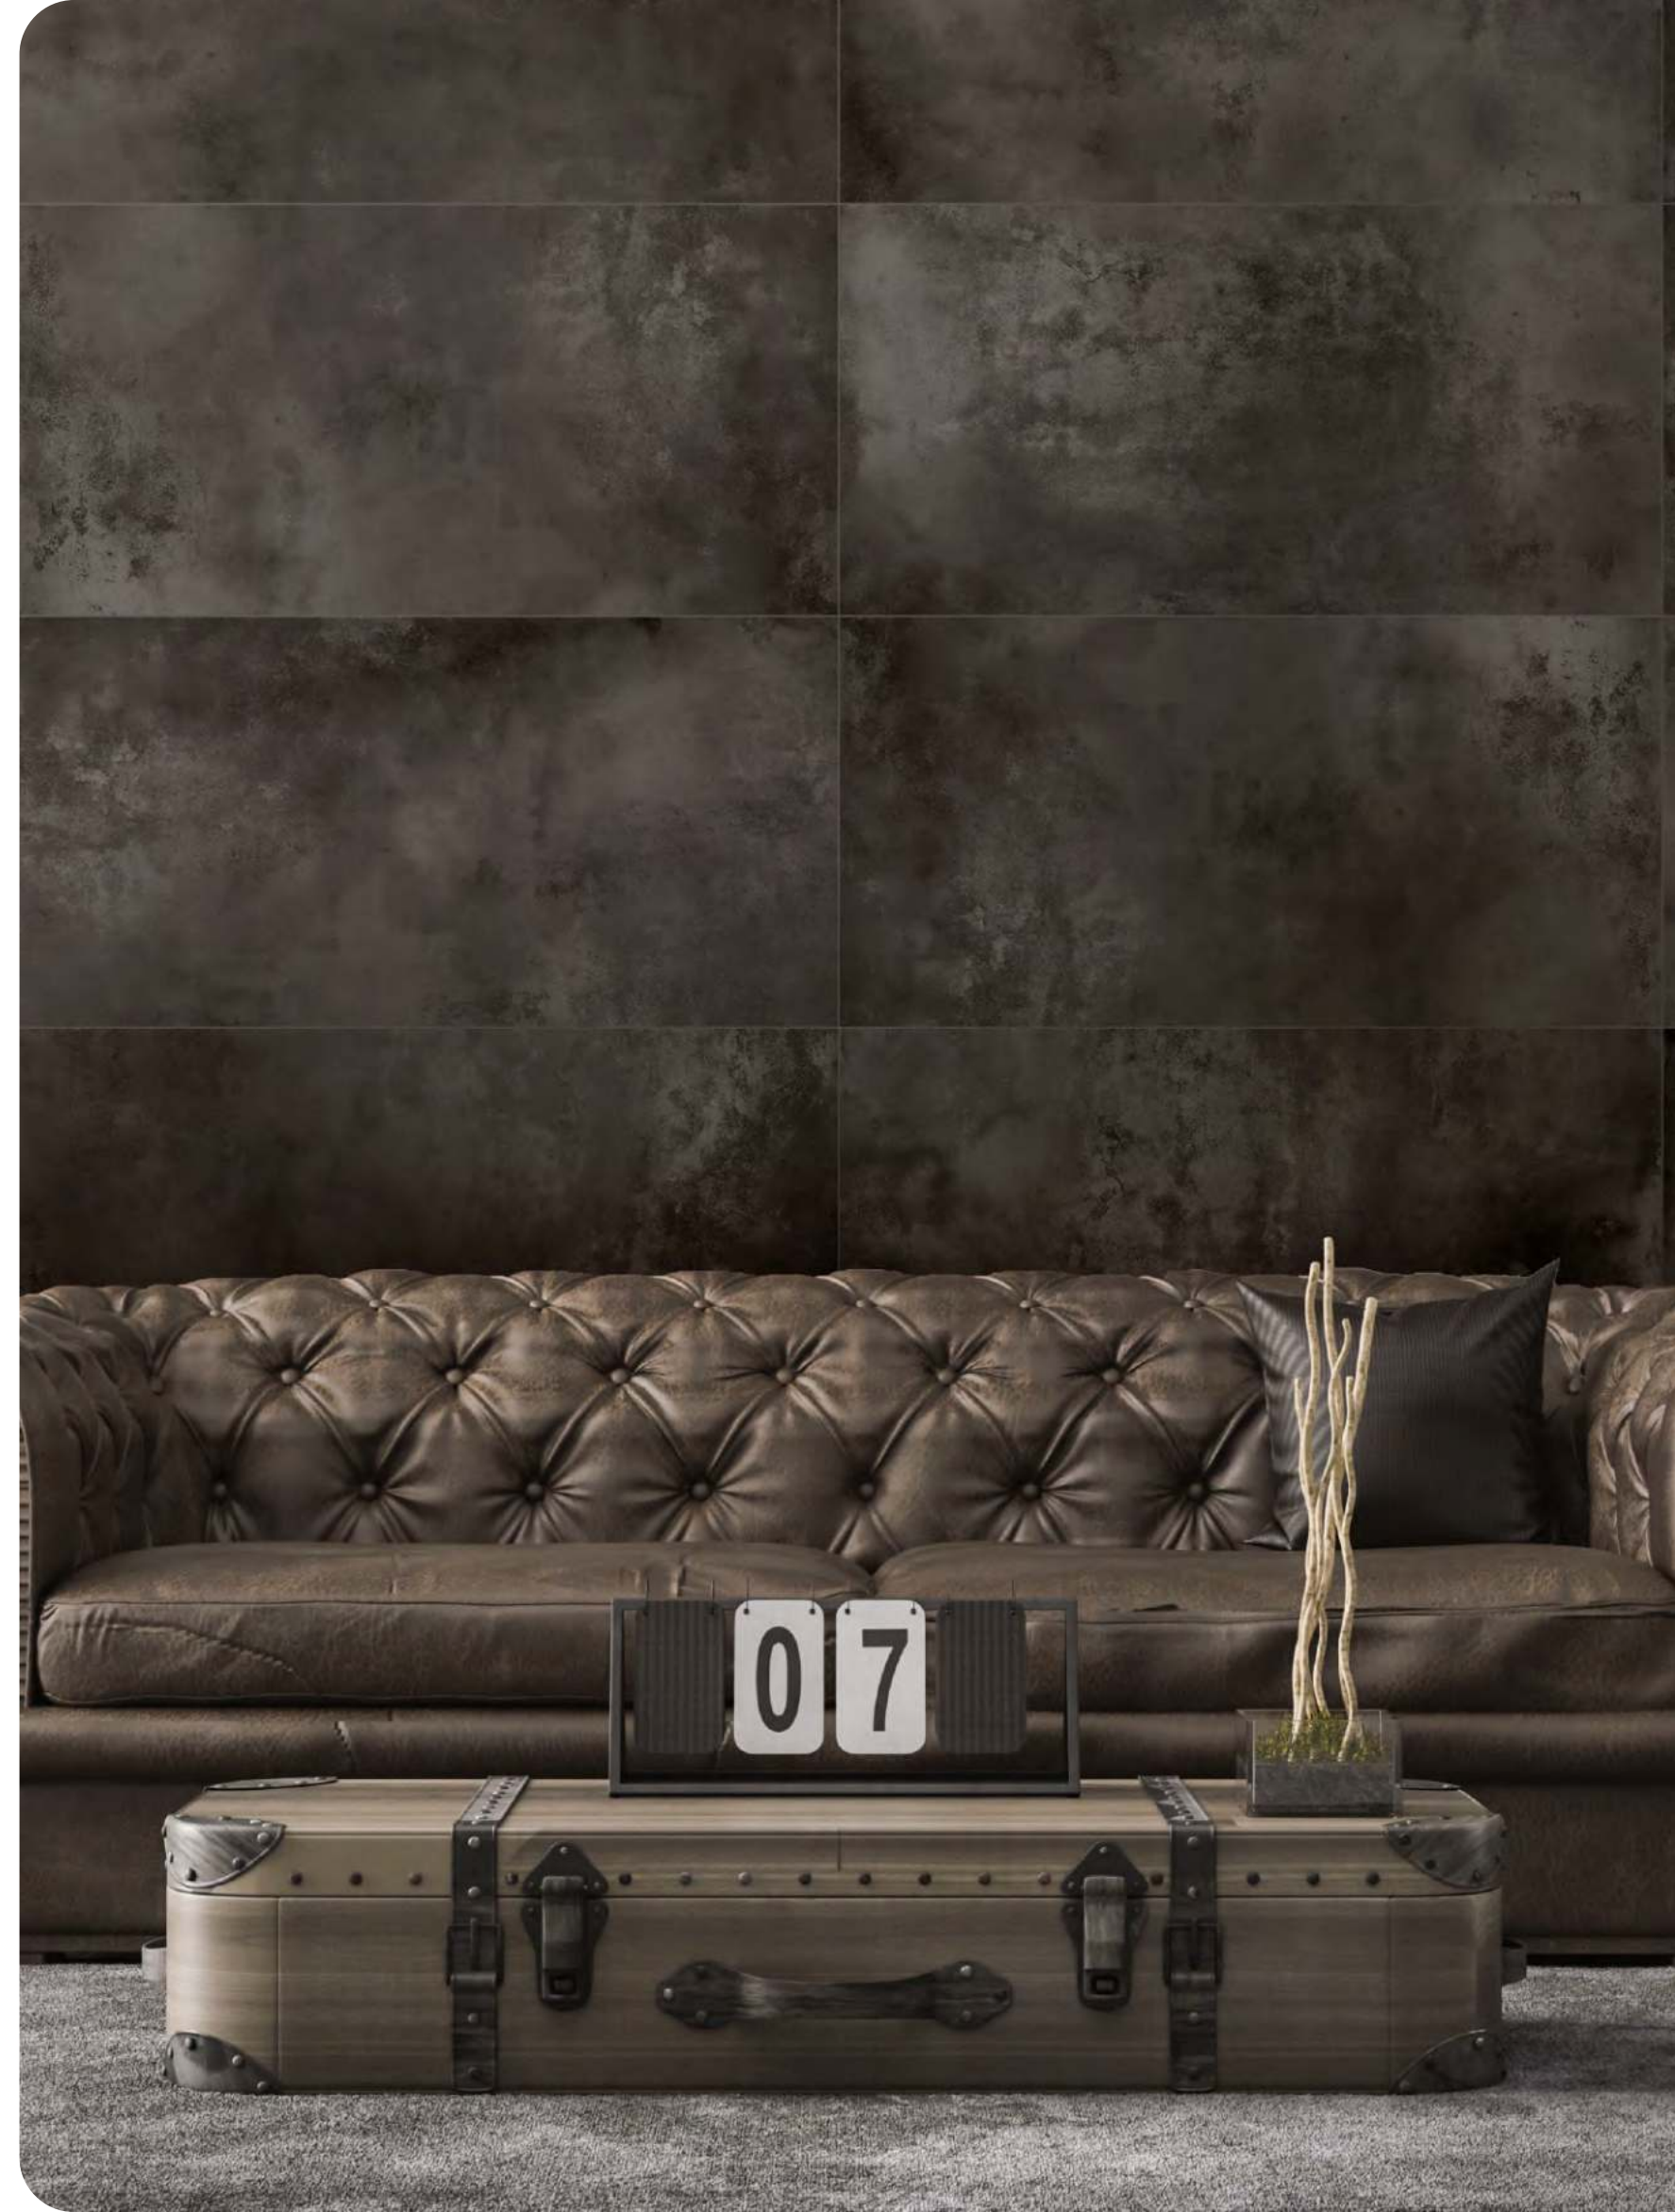

VIBE

GT120603205MR

Чёрный

ОКНА: 14 PEI: 3 МАТОВЫЙ 60x120

Материал: **керамогранит**

Толщина: **9,5 мм.**

Ректификат

размер см	количество штук в коробке	количество м² в коробке	количество коробок на паллете	количество на паллете, м²	средний вес коробки, кг
60x120	2	1,44	30	43,2	31,7

GLOBAL-TILE.RU