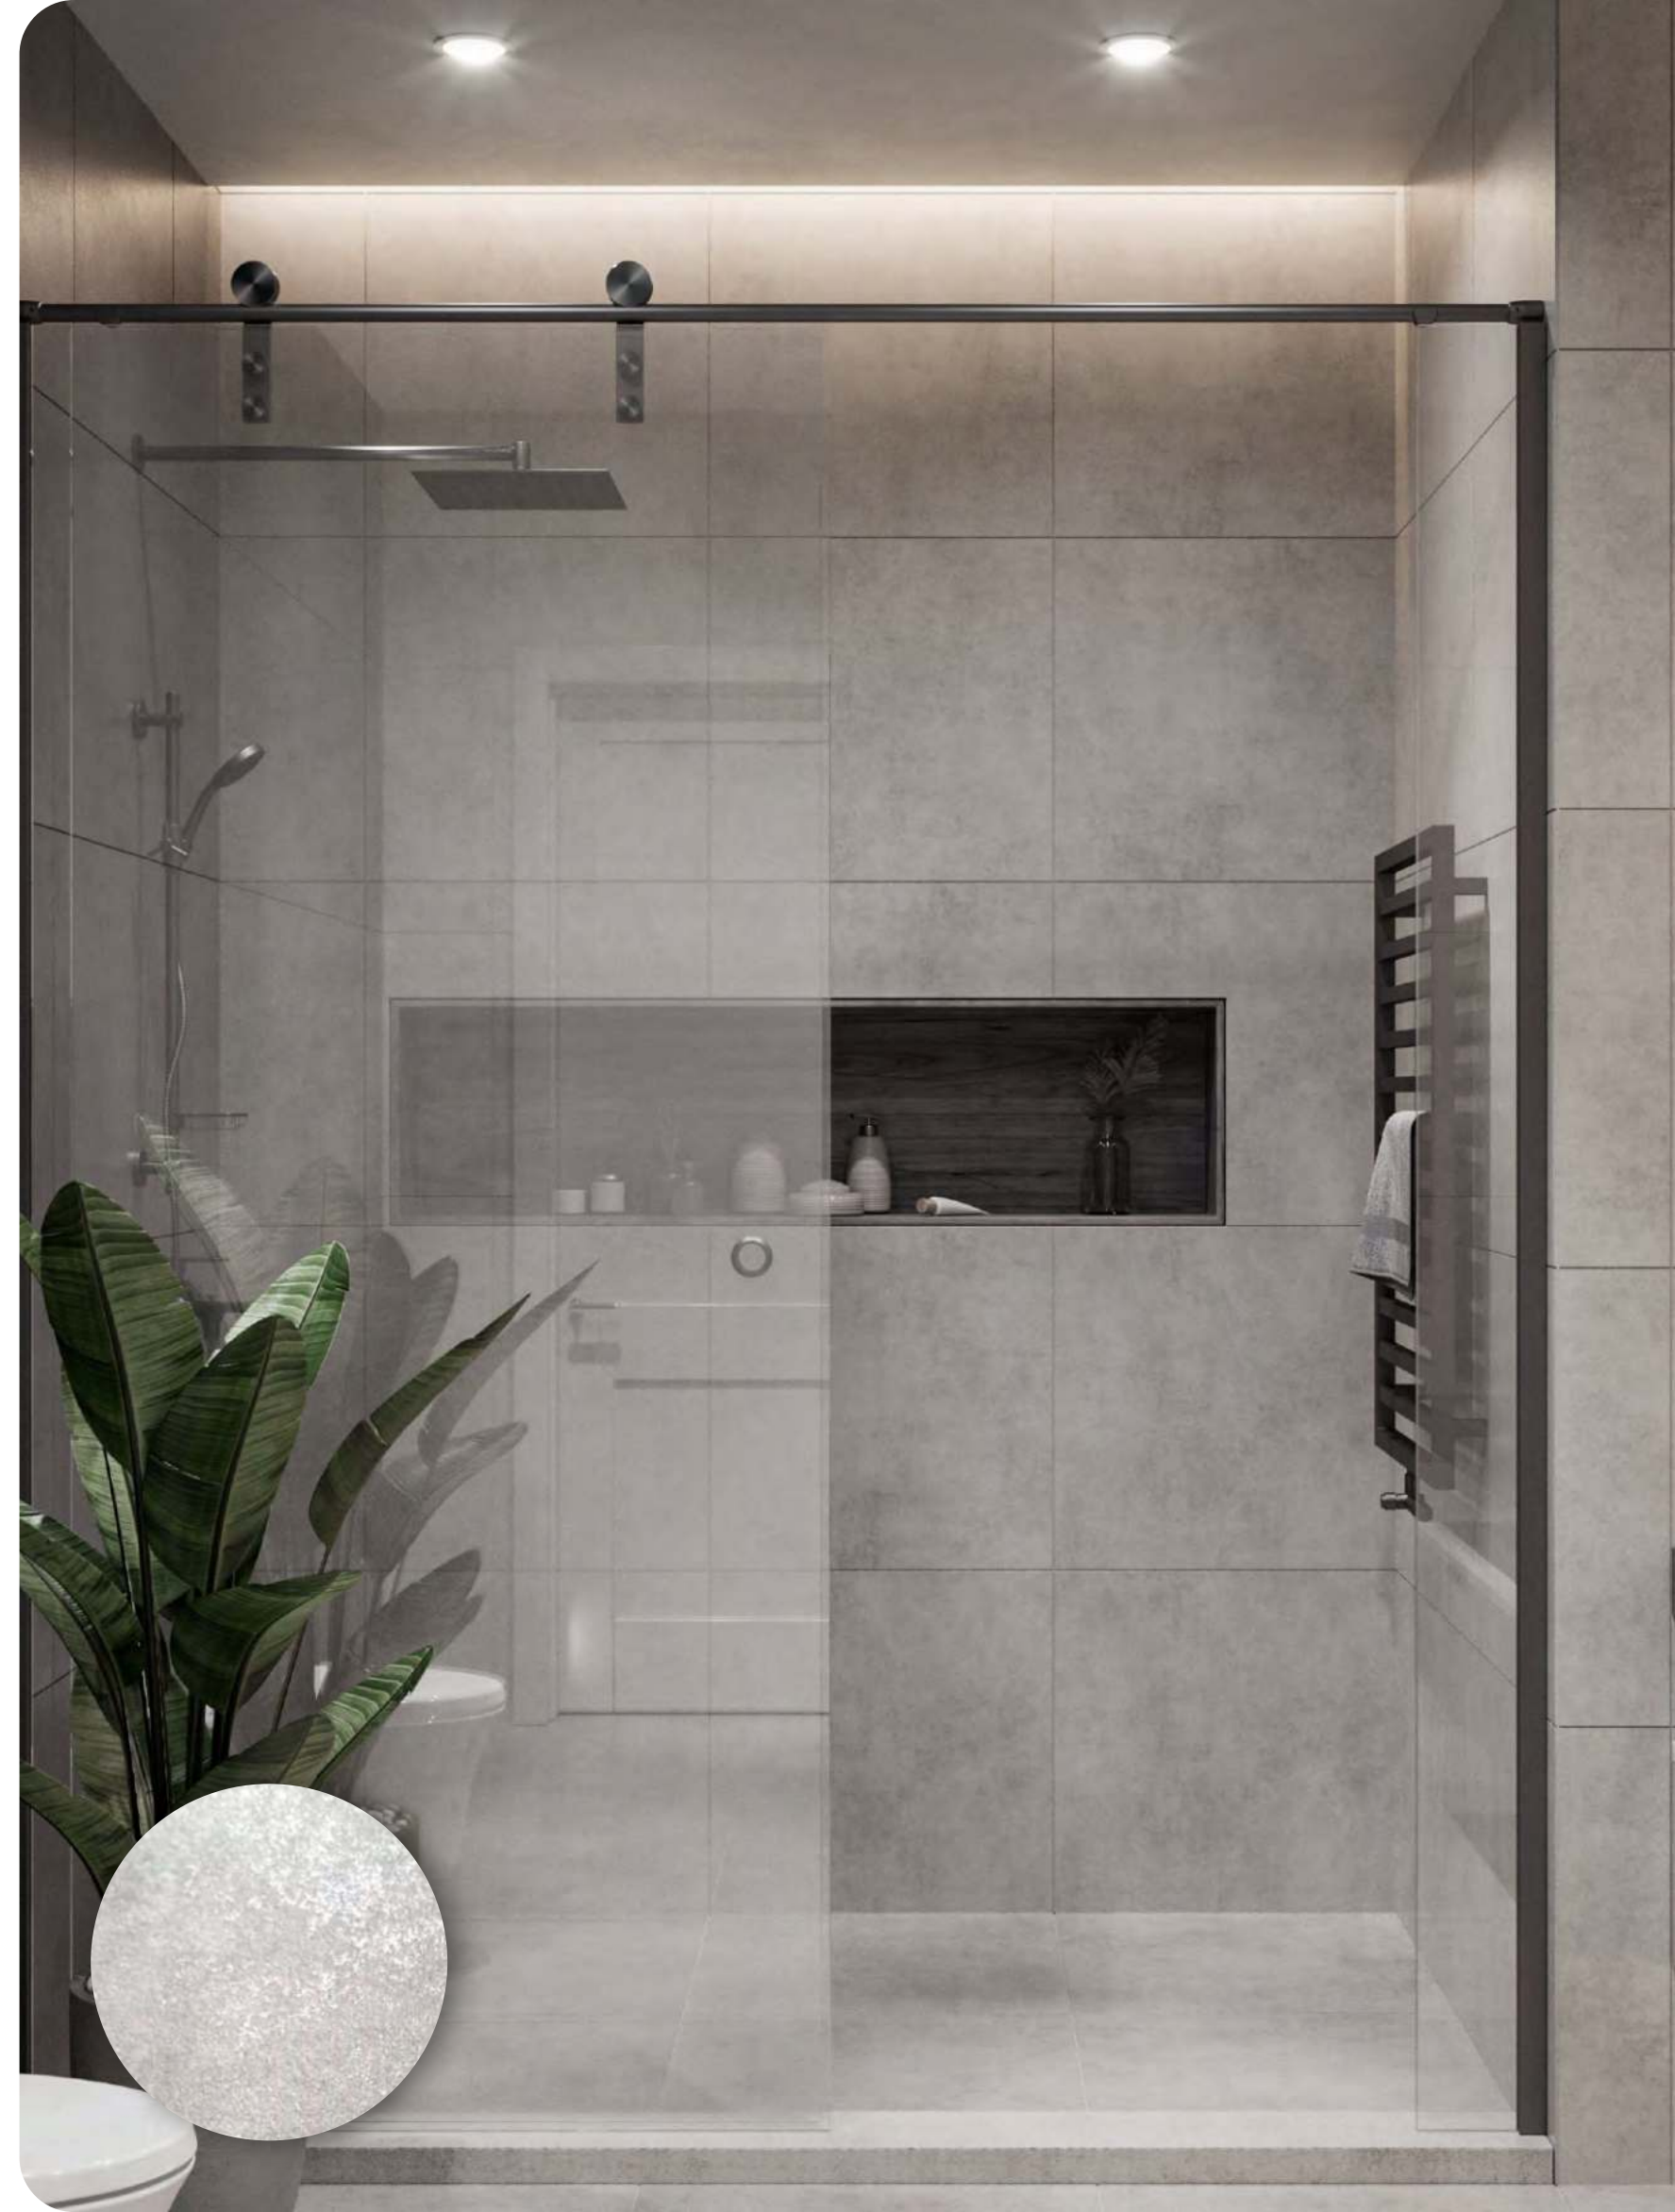

STARDUST

GT120600501MCR

Серый, **карвинг**

ОКНА: 8 PEI: 4 **МАТОВЫЙ** 60x120

Материал: **керамогранит**

Толщина: **9,5 мм.**

Ректификат

размер см	количество штук в коробке	количество м² в коробке	количество коробок на паллете	количество на паллете, м²	средний вес коробки, кг
60x120	2	1,44	30	43,2	31,7

GLOBAL-TILE.RU