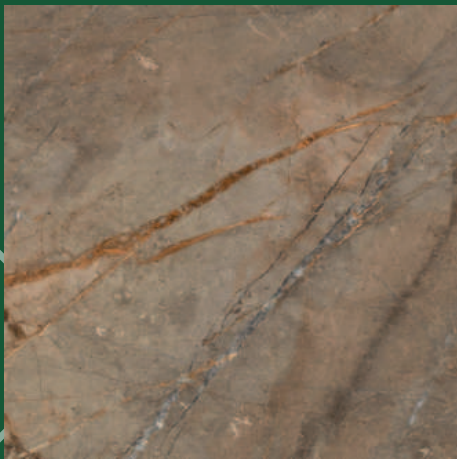

PPЦ

3200₽ ~~3 990 р/м²~~

СКИДКИ
до **-45%**
НА КЕРАМОГРАНИТ
60x60 и 60x120

 Global Tile

BERSA

GT60605604PR

Коричневый

ОКНА: 20 РЕИ: 4 ПОЛИРОВАННЫЙ 60X60