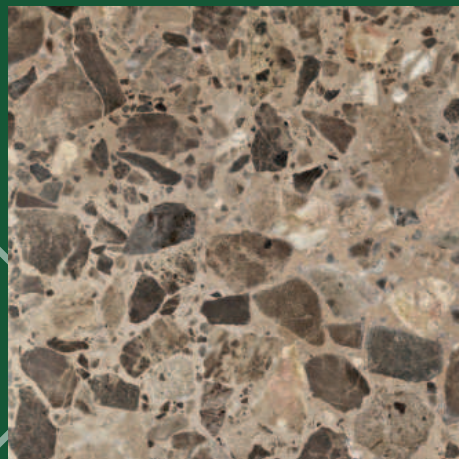

Global Tile

FESTIVAL

GT60602702MR

Бежевый

ОКНА: 6 РЕИ: 4 МАТОВЫЙ 60X60