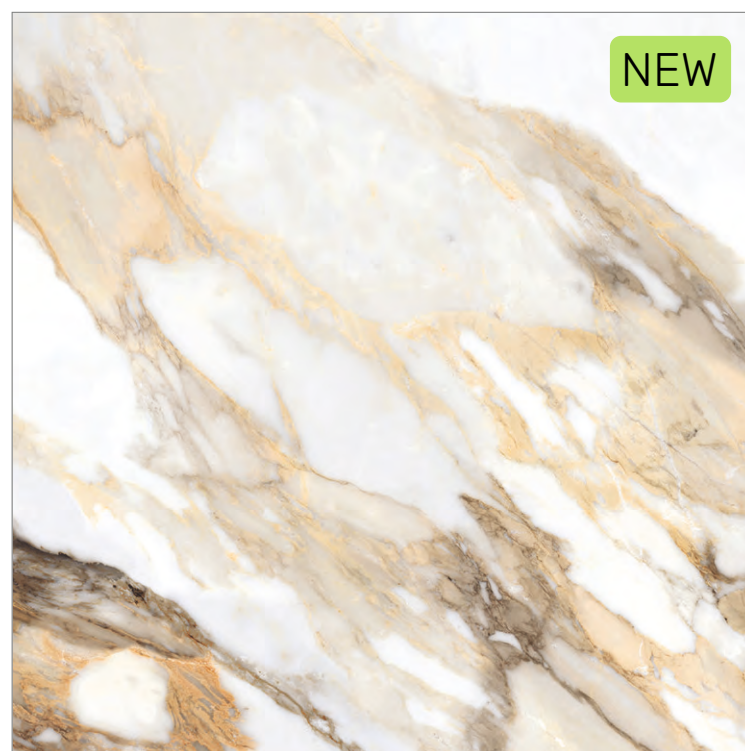

BORGHINI

GT60605403PR

Белый

ОКНА: 24 REI: 3 ПОЛИРОВАННЫЙ 60x60

Материал: **керамогранит**

Толщина: **8,5 мм.**

Ректификат

размер см	количество штук в коробке	количество м² в коробке	количество коробок на паллете	количество на паллете, м²	средний вес коробки, кг
60x60	4	1,44	36	51,84	27

GLOBAL-TILE.RU