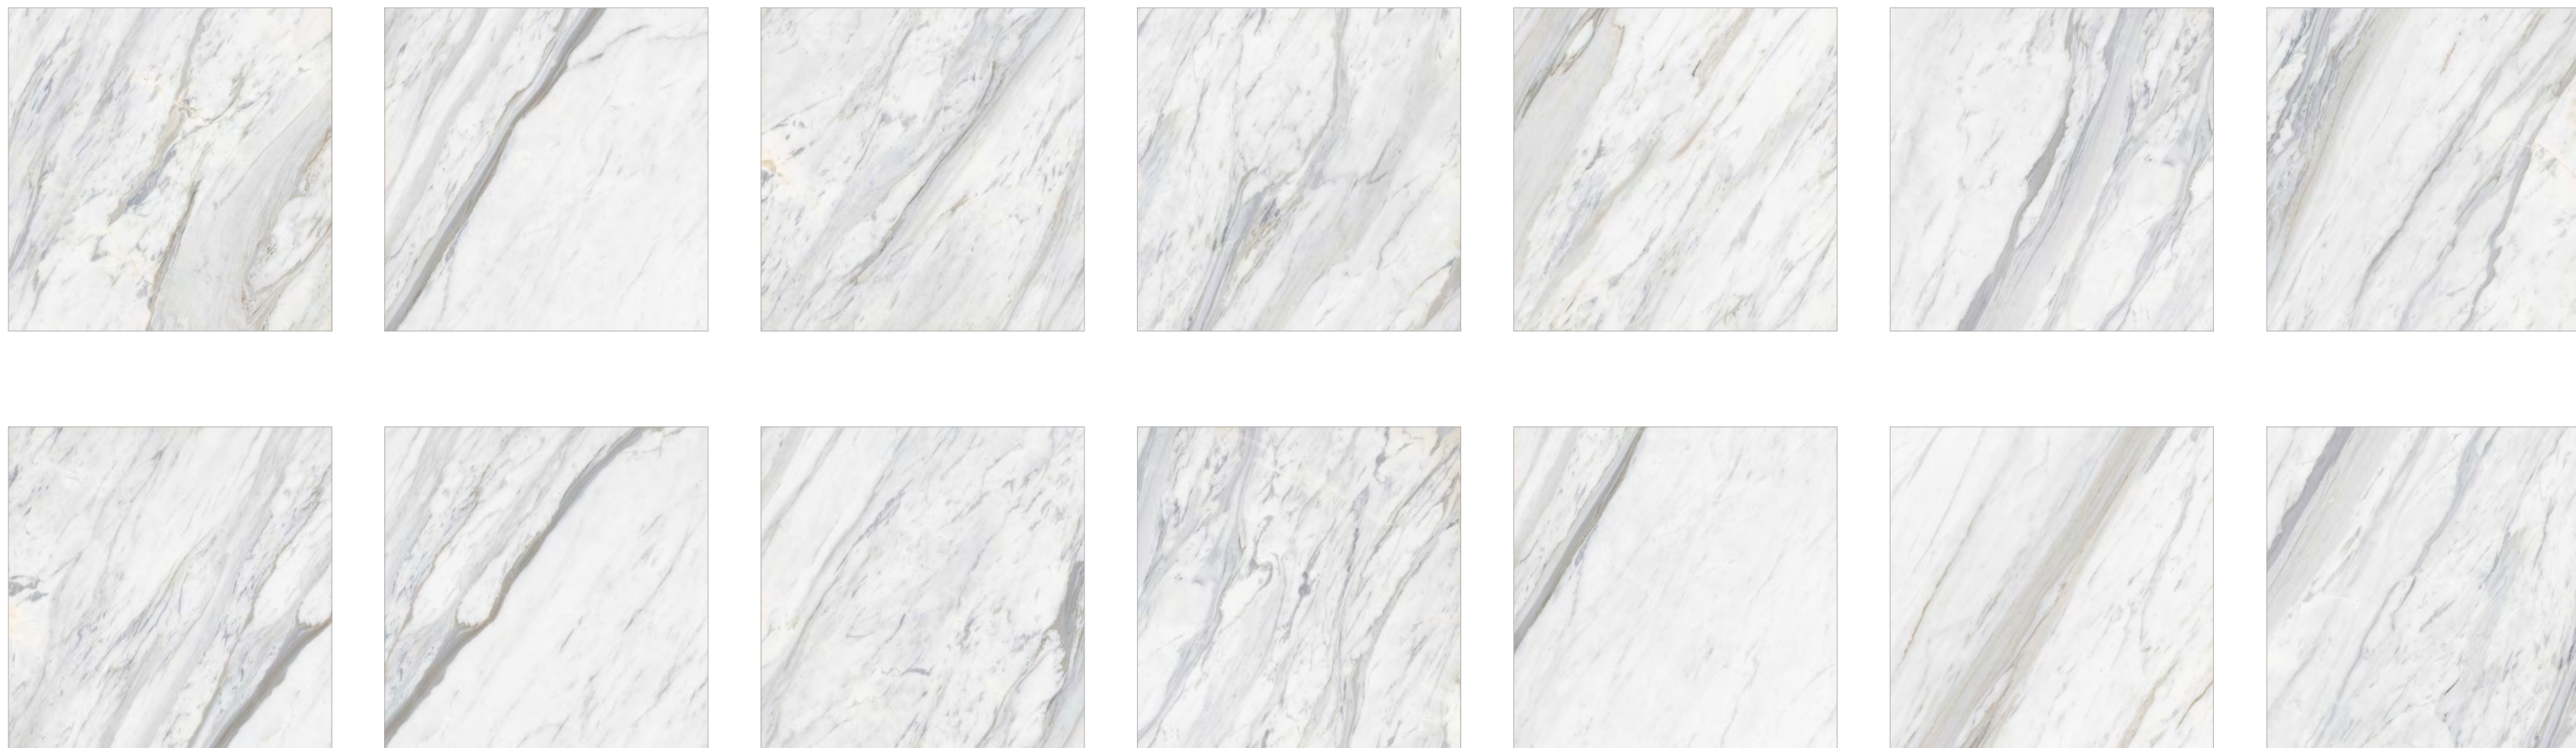

CALACATTA BELGIA

GT60606203PR

Белый

Не зря говорят, что мрамор – это застывшая музыка. Коллекция керамогранита Calacatta Belgia – это гармоничное сочетание трех оттенков серого – пепельного гейнсборо, более темного оловянного и мышинового. Строгий и стильный цвет смягчается мелкими светлыми вкраплениями и нежной паутинкой прожилок. Выраженная градация оттенков придает рисунку экспрессию и динамику, поэтому керамогранит Calacatta Belgia особенно хорош для зонирования и выделения элементов интерьера, но также «звучит» и в качестве базы на крупных площадях, там, где его рисунок образует настоящие гаммы переходов. Благодаря спокойной элегантности коллекция Calacatta Belgia будет уместна как в классике, так и в более дерзких современных стилях. Кроме того, каменная прохлада серого мрамора отлично впишется в средиземноморский и скандинавский стили, брутализм и эклектику. Керамогранит послужит прекрасным фоном для акцентных деталей и интерьера и мебели.