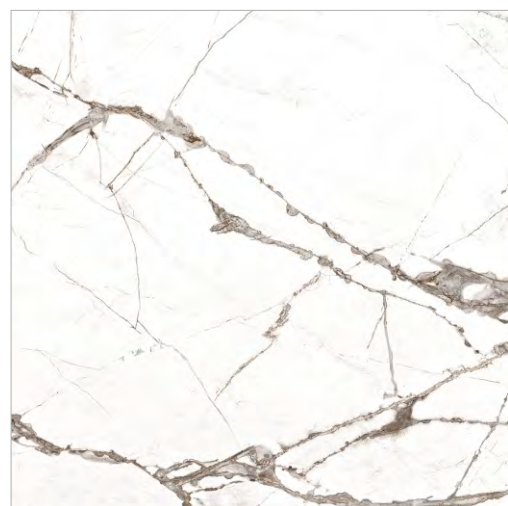

GLOBAL-TILE.RU

VERONA

GT60607703PR

Белый

Благородство и эстетика мрамора неоспоримы, и коллекция керамогранита Verona легко это доказывает. Плиты имитируют фактуру натурального мрамора, который добывают на каррарских рудниках в итальянских Альпах. Характерная особенность породы – желтовато-белый фон и широкие серые прожилки, чередующиеся с сетью из тонких и извилистых линий. Благодаря теплым оттенкам и ярко выраженным полосам керамогранит Verona является полноценным элементом дизайна. Его можно использовать в качестве базы или для зонирования отдельных участков – стен, пола, столешниц, фартуков. Нейтральные оттенки позволяют оформить интерьер в большинстве популярных стилей. Это поистине природный дар, воплощенный в керамограните Verona.

GLOBAL-TILE.RU

TIMELINE

GT60604703PR

Белый

Коллекция керамогранита Timeline с имитацией натурального мрамора – отличное решение для тех, кто устал от визуального шума и калейдоскопа красок вокруг. Плиты имеют запоминающуюся текстуру – на бело-сером фоне четко видны коричневые прожилки, напоминающие изгибы молний, что придает рисунку динамичности. Вот почему он оказывает такой завораживающий эффект. Сочетание серых и коричневых тонов стойко ассоциируется с горами и землей, поэтому в интерьере керамогранит Timeline создает атмосферу спокойствия, незыблемости и защищенности.