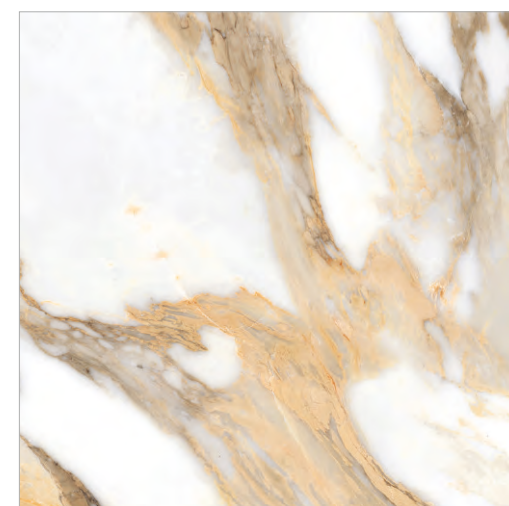

GLOBAL-TILE.RU

VERONA

GT60607703PR

Белый

Благородство и эстетика мрамора неоспоримы, и коллекция керамогранита Verona легко это доказывает. Плиты имитируют фактуру натурального мрамора, который добывают на каррарских рудниках в итальянских Альпах. Характерная особенность породы – желтовато-белый фон и широкие серые прожилки, чередующиеся с сетью из тонких и извилистых линий. Благодаря теплым оттенкам и ярко выраженным полосам керамогранит Verona является полноценным элементом дизайна. Его можно использовать в качестве базы или для зонирования отдельных участков – стен, пола, столешниц, фартуков. Нейтральные оттенки позволяют оформить интерьер в большинстве популярных стилей. Это поистине природный дар, воплощенный в керамограните Verona.

GLOBAL-TILE.RU

BORGHINI

GT60605403PR

Белый

Borghini – это эксклюзивный сорт мрамора семейства Calacatta. Серые и золотистые прожилки на белом фоне нелинейные, временами широкие и контрастные. Со времен древнего Рима самым лучшим материалом считался мрамор. Такой камень до сих пор выбирают скульпторы всего мира. Современная интерьерная мода приветствует использование мрамора с активными прожилками. Текстура Borghini по-прежнему считается атрибутом «красивой жизни» и станет главным акцентом в интерьере.

GLOBAL-TILE.RU

BORGHINI

GT60605403MCR

Белый, карвинг

Borghini – это эксклюзивный сорт мрамора семейства Calacatta. Серые и золотистые прожилки на белом фоне нелинейные, временами широкие и контрастные. Со времен древнего Рима самым лучшим материалом считался мрамор. Такой камень до сих пор выбирают скульпторы всего мира. Современная интерьерная мода приветствует использование мрамора с активными прожилками. Текстура Borghini по-прежнему считается атрибутом «красивой жизни» и станет главным акцентом в интерьере.