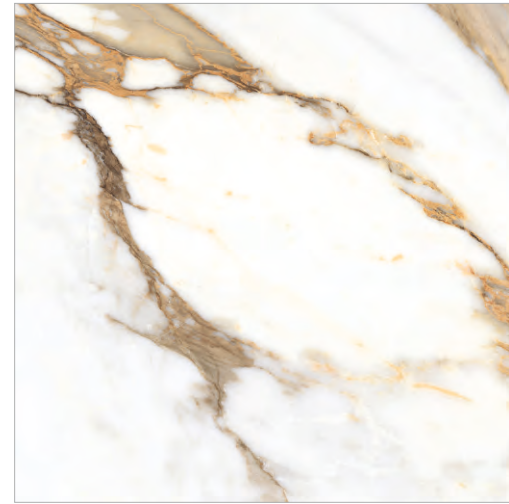

GLOBAL-TILE.RU

BORGHINI

GT60605403PR

Белый

Borghini – это эксклюзивный сорт мрамора семейства Calacatta. Серые и золотистые прожилки на белом фоне нелинейные, временами широкие и контрастные. Со времен древнего Рима самым лучшим материалом считался мрамор. Такой камень до сих пор выбирают скульпторы всего мира. Современная интерьерная мода приветствует использование мрамора с активными прожилками. Текстура Borghini по-прежнему считается атрибутом «красивой жизни» и станет главным акцентом в интерьере.