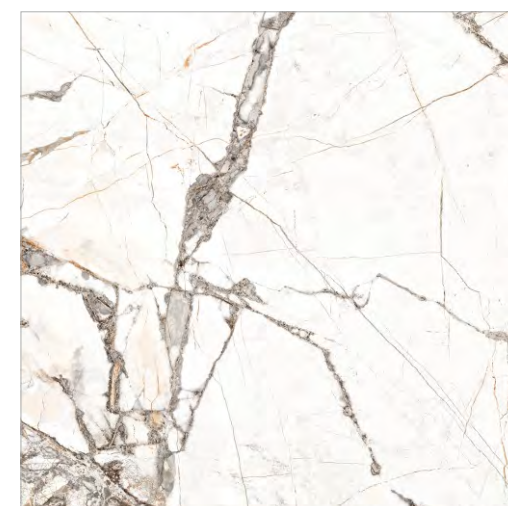

GLOBAL-TILE.RU

VERONA

GT60607703PR

Белый

Благородство и эстетика мрамора неоспоримы, и коллекция керамогранита Verona легко это доказывает. Плиты имитируют фактуру натурального мрамора, который добывают на каррарских рудниках в итальянских Альпах. Характерная особенность породы – желтовато-белый фон и широкие серые прожилки, чередующиеся с сетью из тонких и извилистых линий. Благодаря теплым оттенкам и ярко выраженным полосам керамогранит Verona является полноценным элементом дизайна. Его можно использовать в качестве базы или для зонирования отдельных участков – стен, пола, столешниц, фартуков. Нейтральные оттенки позволяют оформить интерьер в большинстве популярных стилей. Это поистине природный дар, воплощенный в керамограните Verona.

GLOBAL-TILE.RU

TIMELINE

GT60604703PR

Белый

Коллекция керамогранита Timeline с имитацией натурального мрамора – отличное решение для тех, кто устал от визуального шума и калейдоскопа красок вокруг. Плиты имеют запоминающуюся текстуру – на бело-сером фоне четко видны коричневые прожилки, напоминающие изгибы молний, что придает рисунку динамичности. Вот почему он оказывает такой завораживающий эффект. Сочетание серых и коричневых тонов стойко ассоциируется с горами и землей, поэтому в интерьере керамогранит Timeline создает атмосферу спокойствия, незыблемости и защищенности.