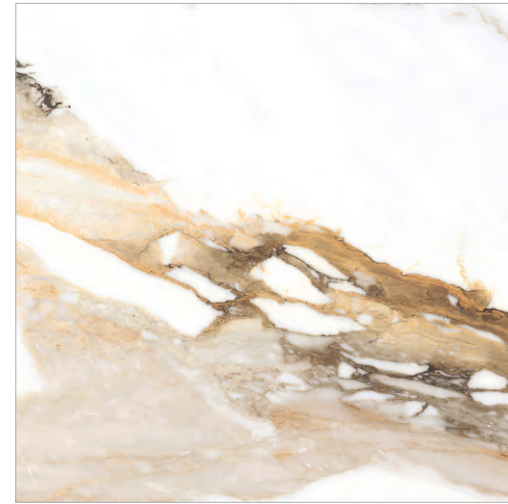

GLOBAL-TILE.RU

BORGHINI

GT60605403PR

Белый

Borghini – это эксклюзивный сорт мрамора семейства Calacatta. Серые и золотистые прожилки на белом фоне нелинейные, временами широкие и контрастные. Со времен древнего Рима самым лучшим материалом считался мрамор. Такой камень до сих пор выбирают скульпторы всего мира. Современная интерьерная мода приветствует использование мрамора с активными прожилками. Текстура Borghini по-прежнему считается атрибутом «красивой жизни» и станет главным акцентом в интерьере.