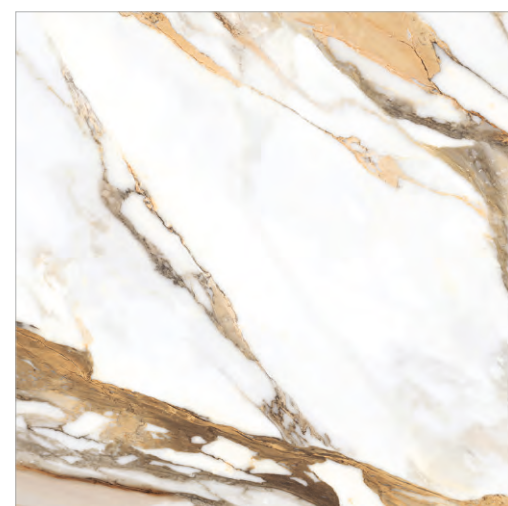

GLOBAL-TILE.RU

BORGHINI

GT60605403PR

Белый

Borghini – это эксклюзивный сорт мрамора семейства Calacatta. Серые и золотистые прожилки на белом фоне нелинейные, временами широкие и контрастные. Со времен древнего Рима самым лучшим материалом считался мрамор. Такой камень до сих пор выбирают скульпторы всего мира. Современная интерьерная мода приветствует использование мрамора с активными прожилками. Текстура Borghini по-прежнему считается атрибутом «красивой жизни» и станет главным акцентом в интерьере.

GLOBAL-TILE.RU

BORGHINI

GT60605403MCR

Белый, карвинг

Borghini – это эксклюзивный сорт мрамора семейства Calacatta. Серые и золотистые прожилки на белом фоне нелинейные, временами широкие и контрастные. Со времен древнего Рима самым лучшим материалом считался мрамор. Такой камень до сих пор выбирают скульпторы всего мира. Современная интерьерная мода приветствует использование мрамора с активными прожилками. Текстура Borghini по-прежнему считается атрибутом «красивой жизни» и станет главным акцентом в интерьере.