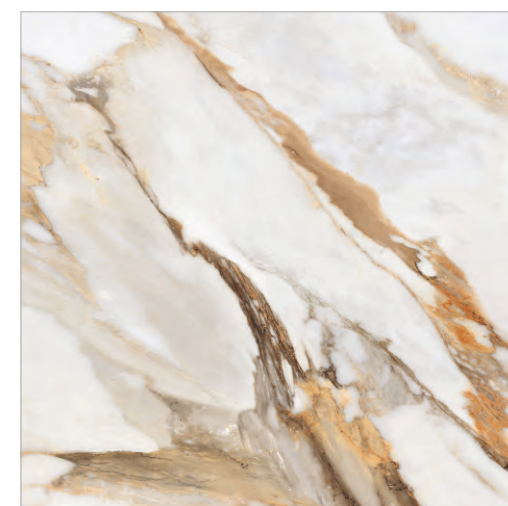

GLOBAL-TILE.RU

VERONA

GT60607703PR

Белый

Благородство и эстетика мрамора неоспоримы, и коллекция керамогранита Verona легко это доказывает. Плиты имитируют фактуру натурального мрамора, который добывают на каррарских рудниках в итальянских Альпах. Характерная особенность породы – желтовато-белый фон и широкие серые прожилки, чередующиеся с сетью из тонких и извилистых линий. Благодаря теплым оттенкам и ярко выраженным полосам керамогранит Verona является полноценным элементом дизайна. Его можно использовать в качестве базы или для зонирования отдельных участков – стен, пола, столешниц, фартуков. Нейтральные оттенки позволяют оформить интерьер в большинстве популярных стилей. Это поистине природный дар, воплощенный в керамограните Verona.

GLOBAL-TILE.RU

BORGHINI

GT60605403PR

Белый

Borghini – это эксклюзивный сорт мрамора семейства Calacatta. Серые и золотистые прожилки на белом фоне нелинейные, временами широкие и контрастные. Со времен древнего Рима самым лучшим материалом считался мрамор. Такой камень до сих пор выбирают скульпторы всего мира. Современная интерьерная мода приветствует использование мрамора с активными прожилками. Текстура Borghini по-прежнему считается атрибутом «красивой жизни» и станет главным акцентом в интерьере.

GLOBAL-TILE.RU

BORGHINI

GT60605403MCR

Белый, карвинг

Borghini – это эксклюзивный сорт мрамора семейства Calacatta. Серые и золотистые прожилки на белом фоне нелинейные, временами широкие и контрастные. Со времен древнего Рима самым лучшим материалом считался мрамор. Такой камень до сих пор выбирают скульпторы всего мира. Современная интерьерная мода приветствует использование мрамора с активными прожилками. Текстура Borghini по-прежнему считается атрибутом «красивой жизни» и станет главным акцентом в интерьере.