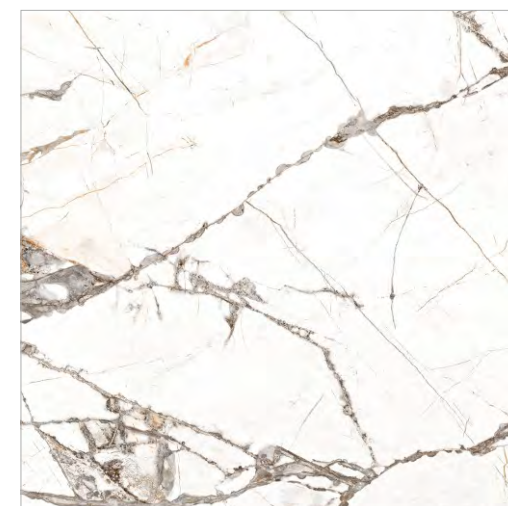

GLOBAL-TILE.RU

VERONA

GT60607703PR

Белый

Благородство и эстетика мрамора неоспоримы, и коллекция керамогранита Verona легко это доказывает. Плиты имитируют фактуру натурального мрамора, который добывают на каррарских рудниках в итальянских Альпах. Характерная особенность породы – желтовато-белый фон и широкие серые прожилки, чередующиеся с сетью из тонких и извилистых линий. Благодаря теплым оттенкам и ярко выраженным полосам керамогранит Verona является полноценным элементом дизайна. Его можно использовать в качестве базы или для зонирования отдельных участков – стен, пола, столешниц, фартуков. Нейтральные оттенки позволяют оформить интерьер в большинстве популярных стилей. Это поистине природный дар, воплощенный в керамограните Verona.

GLOBAL-TILE.RU

TIMELINE

GT60604703PR

Белый

Коллекция керамогранита Timeline с имитацией натурального мрамора – отличное решение для тех, кто устал от визуального шума и калейдоскопа красок вокруг. Плиты имеют запоминающуюся текстуру – на бело-сером фоне четко видны коричневые прожилки, напоминающие изгибы молний, что придает рисунку динамичности. Вот почему он оказывает такой завораживающий эффект. Сочетание серых и коричневых тонов стойко ассоциируется с горами и землей, поэтому в интерьере керамогранит Timeline создает атмосферу спокойствия, незыблемости и защищенности.