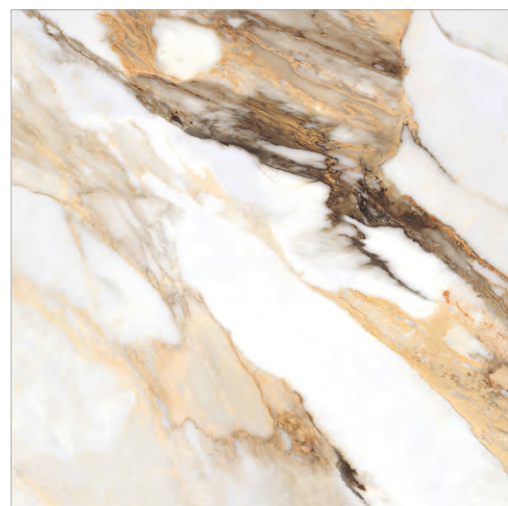

GLOBAL-TILE.RU

BORGHINI

GT60605403PR

Белый

Borghini – это эксклюзивный сорт мрамора семейства Calacatta. Серые и золотистые прожилки на белом фоне нелинейные, временами широкие и контрастные. Со времен древнего Рима самым лучшим материалом считался мрамор. Такой камень до сих пор выбирают скульпторы всего мира. Современная интерьерная мода приветствует использование мрамора с активными прожилками. Текстура Borghini по-прежнему считается атрибутом «красивой жизни» и станет главным акцентом в интерьере.