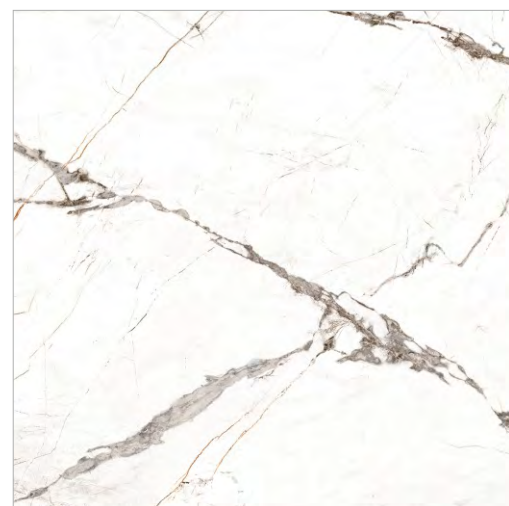

GLOBAL-TILE.RU

VERONA

GT60607703PR

Белый

Благородство и эстетика мрамора неоспоримы, и коллекция керамогранита Verona легко это доказывает. Плиты имитируют фактуру натурального мрамора, который добывают на каррарских рудниках в итальянских Альпах. Характерная особенность породы – желтовато-белый фон и широкие серые прожилки, чередующиеся с сетью из тонких и извилистых линий. Благодаря теплым оттенкам и ярко выраженным полосам керамогранит Verona является полноценным элементом дизайна. Его можно использовать в качестве базы или для зонирования отдельных участков – стен, пола, столешниц, фартуков. Нейтральные оттенки позволяют оформить интерьер в большинстве популярных стилей. Это поистине природный дар, воплощенный в керамограните Verona.

GLOBAL-TILE.RU

TIMELINE

GT60604703PR

Белый

Коллекция керамогранита Timeline с имитацией натурального мрамора – отличное решение для тех, кто устал от визуального шума и калейдоскопа красок вокруг. Плиты имеют запоминающуюся текстуру – на бело-сером фоне четко видны коричневые прожилки, напоминающие изгибы молний, что придает рисунку динамичности. Вот почему он оказывает такой завораживающий эффект. Сочетание серых и коричневых тонов стойко ассоциируется с горами и землей, поэтому в интерьере керамогранит Timeline создает атмосферу спокойствия, незыблемости и защищенности.