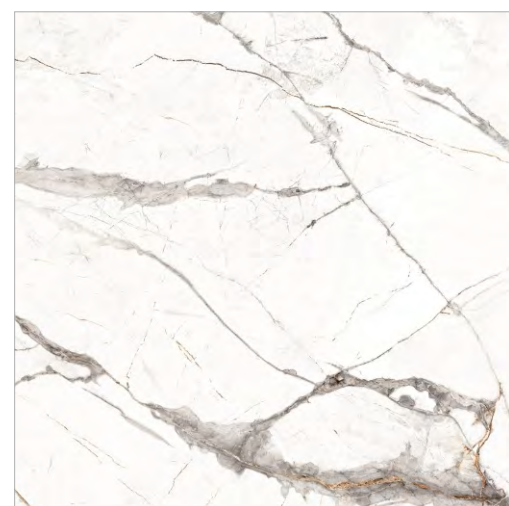

GLOBAL-TILE.RU

VERONA

GT60607703PR

Белый

Благородство и эстетика мрамора неоспоримы, и коллекция керамогранита Verona легко это доказывает. Плиты имитируют фактуру натурального мрамора, который добывают на каррарских рудниках в итальянских Альпах. Характерная особенность породы – желтовато-белый фон и широкие серые прожилки, чередующиеся с сетью из тонких и извилистых линий. Благодаря теплым оттенкам и ярко выраженным полосам керамогранит Verona является полноценным элементом дизайна. Его можно использовать в качестве базы или для зонирования отдельных участков – стен, пола, столешниц, фартуков. Нейтральные оттенки позволяют оформить интерьер в большинстве популярных стилей. Это поистине природный дар, воплощенный в керамограните Verona.

GLOBAL-TILE.RU

TIMELINE

GT60604703PR

Белый

Коллекция керамогранита Timeline с имитацией натурального мрамора – отличное решение для тех, кто устал от визуального шума и калейдоскопа красок вокруг. Плиты имеют запоминающуюся текстуру – на бело-сером фоне четко видны коричневые прожилки, напоминающие изгибы молний, что придает рисунку динамичности. Вот почему он оказывает такой завораживающий эффект. Сочетание серых и коричневых тонов стойко ассоциируется с горами и землей, поэтому в интерьере керамогранит Timeline создает атмосферу спокойствия, незыблемости и защищенности.