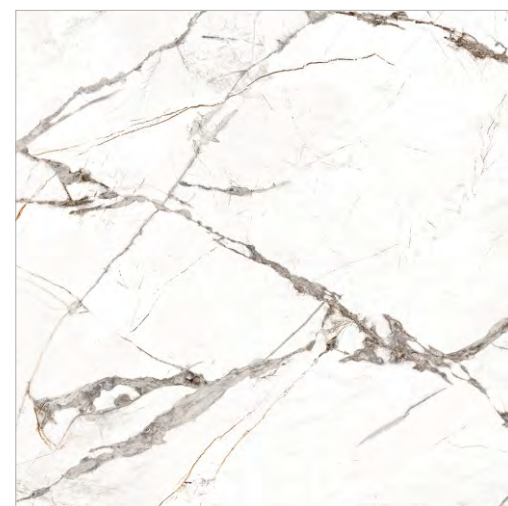

GLOBAL-TILE.RU

VERONA

GT60607703PR

Белый

Благородство и эстетика мрамора неоспоримы, и коллекция керамогранита Verona легко это доказывает. Плиты имитируют фактуру натурального мрамора, который добывают на каррарских рудниках в итальянских Альпах. Характерная особенность породы – желтовато-белый фон и широкие серые прожилки, чередующиеся с сетью из тонких и извилистых линий. Благодаря теплым оттенкам и ярко выраженным полосам керамогранит Verona является полноценным элементом дизайна. Его можно использовать в качестве базы или для зонирования отдельных участков – стен, пола, столешниц, фартуков. Нейтральные оттенки позволяют оформить интерьер в большинстве популярных стилей. Это поистине природный дар, воплощенный в керамограните Verona.

GLOBAL-TILE.RU

TIMELINE

GT60604703PR

Белый

Коллекция керамогранита Timeline с имитацией натурального мрамора – отличное решение для тех, кто устал от визуального шума и калейдоскопа красок вокруг. Плиты имеют запоминающуюся текстуру – на бело-сером фоне четко видны коричневые прожилки, напоминающие изгибы молний, что придает рисунку динамичности. Вот почему он оказывает такой завораживающий эффект. Сочетание серых и коричневых тонов стойко ассоциируется с горами и землей, поэтому в интерьере керамогранит Timeline создает атмосферу спокойствия, незыблемости и защищенности.