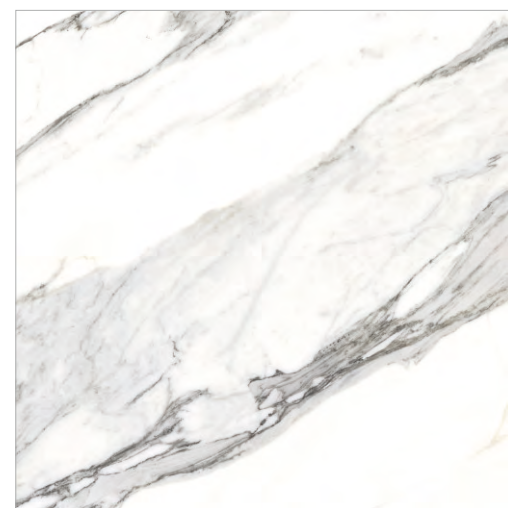

VERONA

GT60607703PR

Белый

Благородство и эстетика мрамора неоспоримы, и коллекция керамогранита Verona легко это доказывает. Плиты имитируют фактуру натурального мрамора, который добывают на каррарских рудниках в итальянских Альпах. Характерная особенность породы – желтовато-белый фон и широкие серые прожилки, чередующиеся с сетью из тонких и извилистых линий. Благодаря теплым оттенкам и ярко выраженным полосам керамогранит Verona является полноценным элементом дизайна. Его можно использовать в качестве базы или для зонирования отдельных участков – стен, пола, столешниц, фартуков. Нейтральные оттенки позволяют оформить интерьер в большинстве популярных стилей. Это поистине природный дар, воплощенный в керамограните Verona.