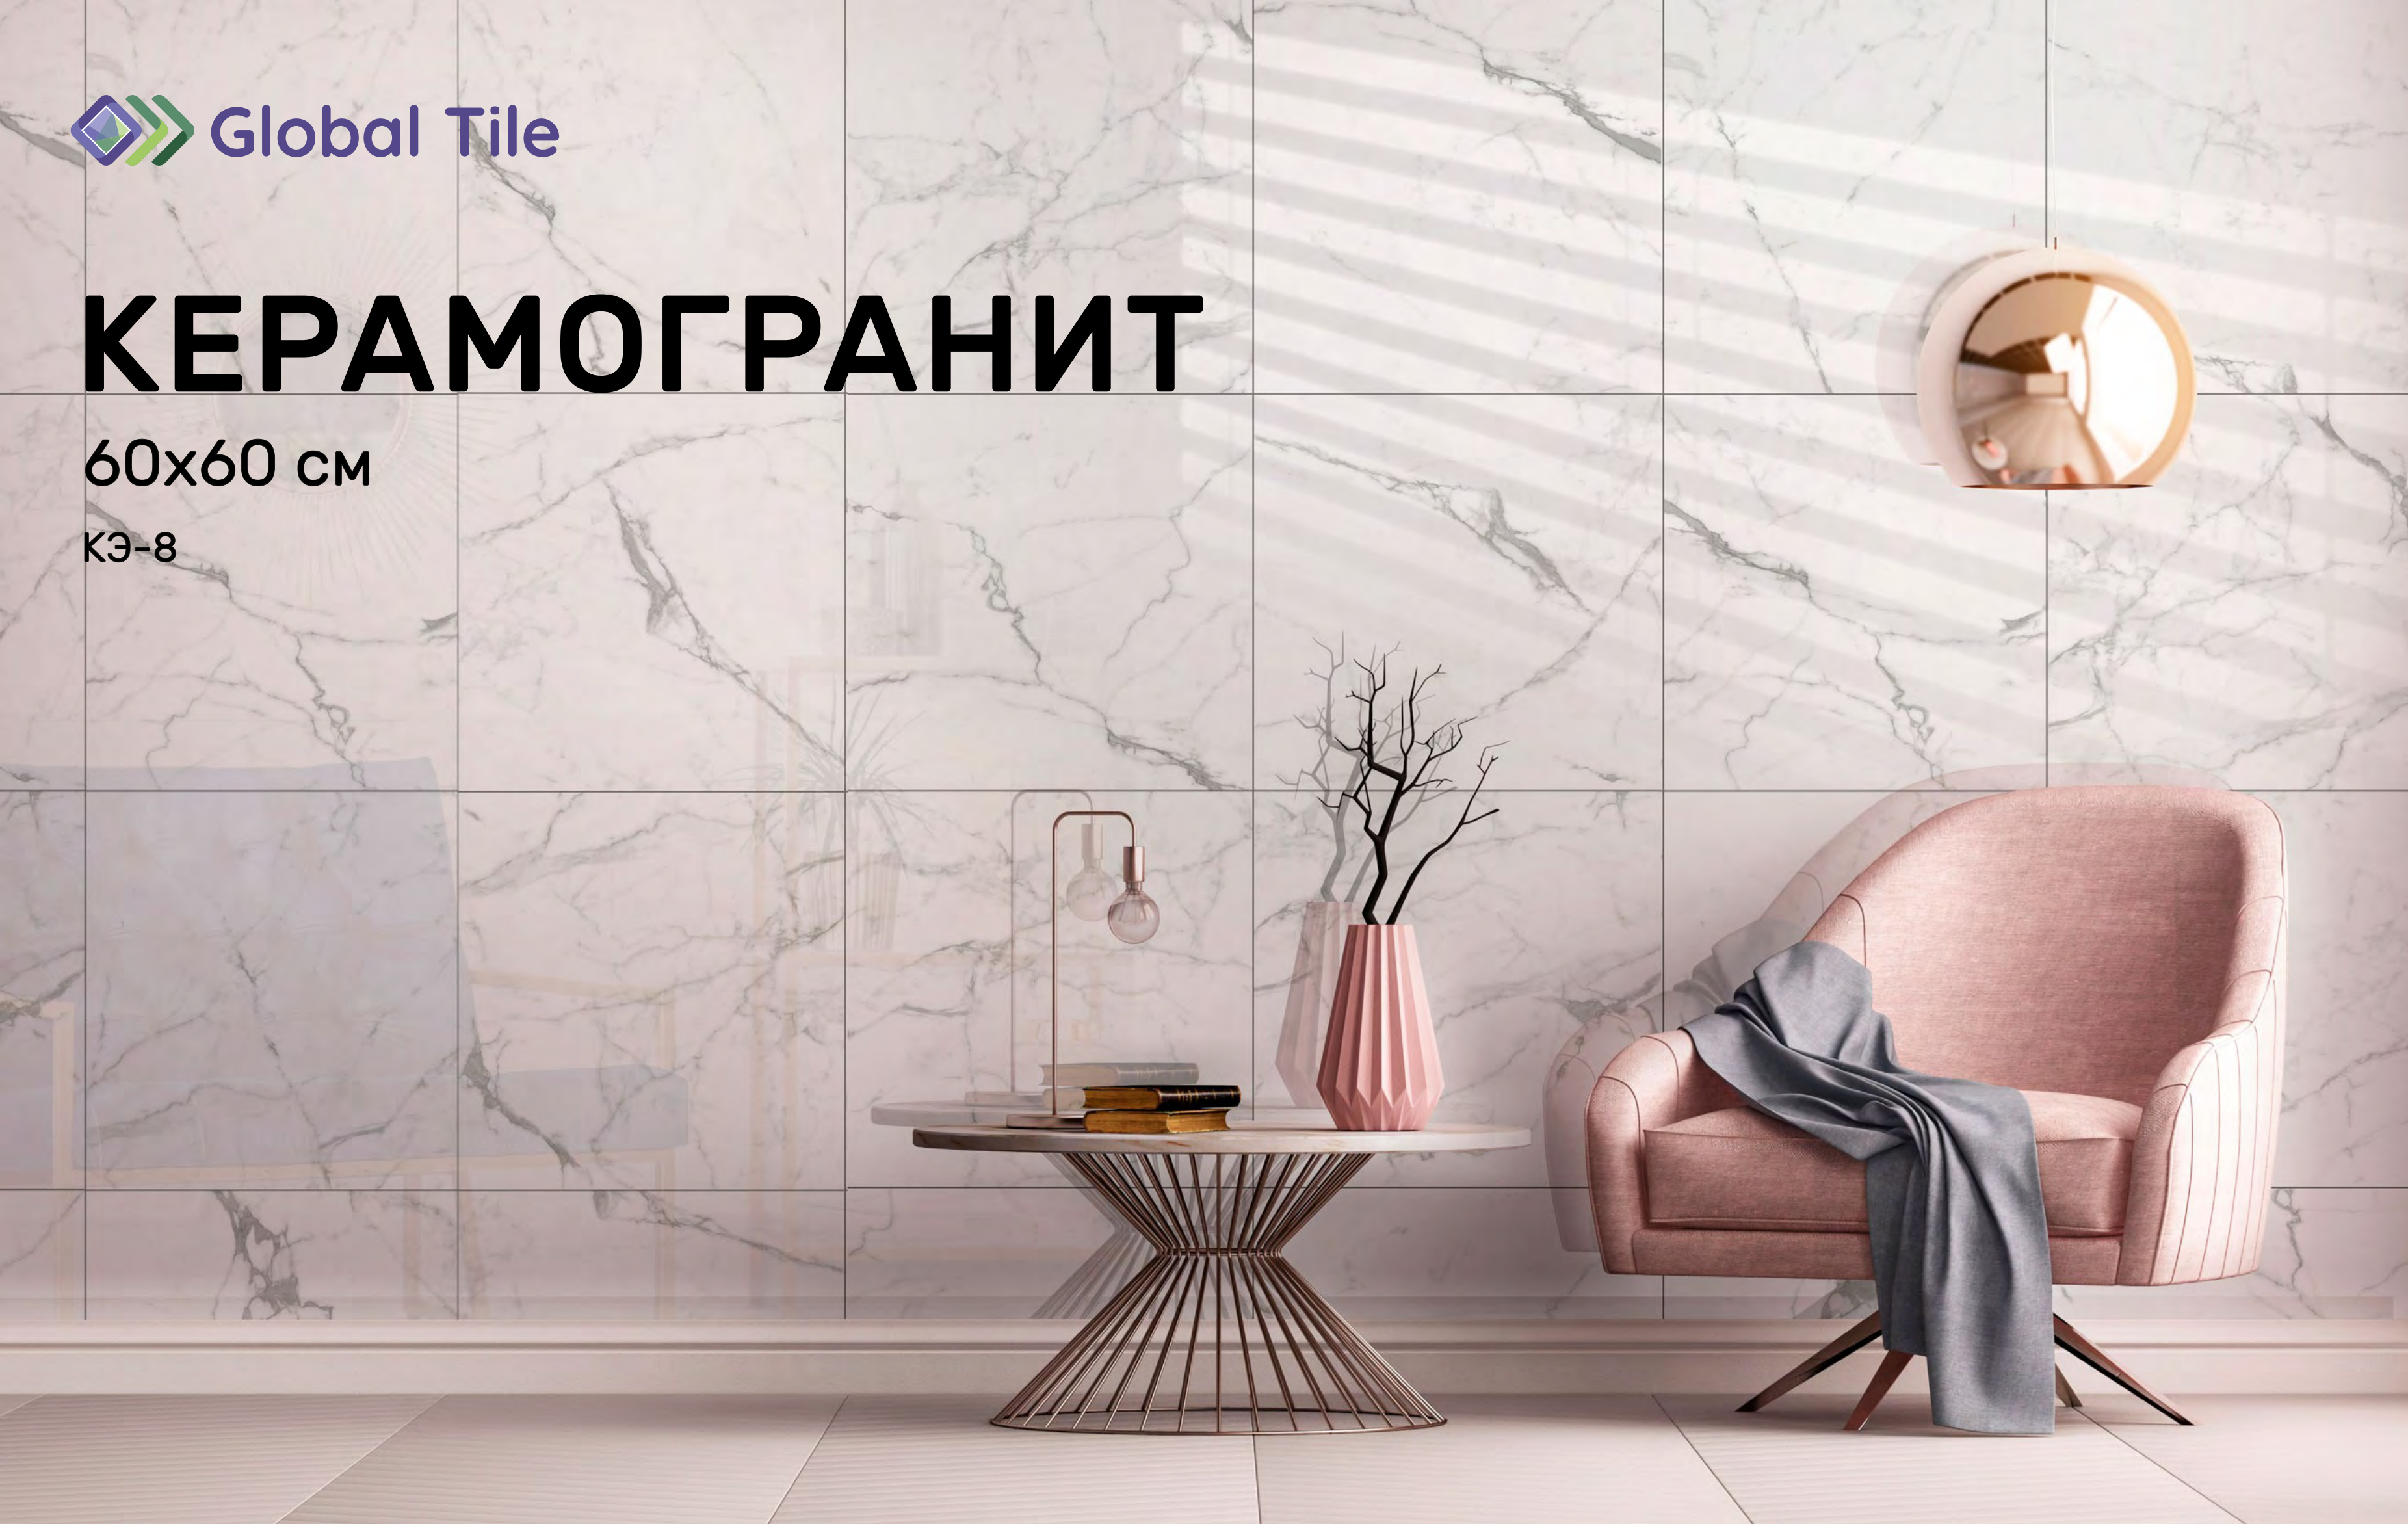

КЕРАМОГРАНИТ

60x60 см

КЭ-8