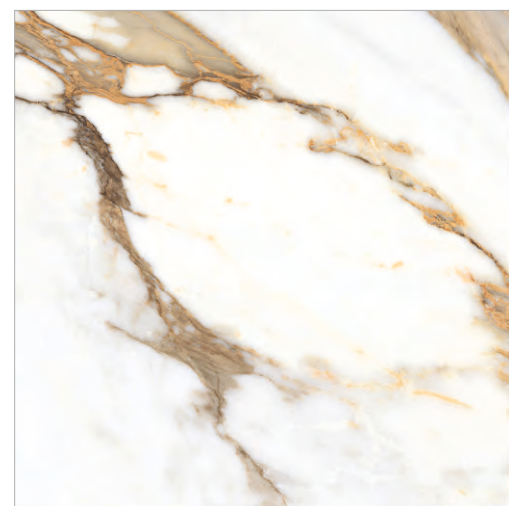

GLOBAL-TILE.RU

BORGHINI

GT60605403PR

Белый

Borghini – это эксклюзивный сорт мрамора семейства Calacatta. Серые и золотистые прожилки на белом фоне нелинейные, временами широкие и контрастные. Со времен древнего Рима самым лучшим материалом считался мрамор. Такой камень до сих пор выбирают скульпторы всего мира. Современная интерьерная мода приветствует использование мрамора с активными прожилками. Текстура Borghini по-прежнему считается атрибутом «красивой жизни» и станет главным акцентом в интерьере.

GLOBAL-TILE.RU

BORGHINI

GT60605403MCR

Белый, карвинг

Borghini – это эксклюзивный сорт мрамора семейства Calacatta. Серые и золотистые прожилки на белом фоне нелинейные, временами широкие и контрастные. Со времен древнего Рима самым лучшим материалом считался мрамор. Такой камень до сих пор выбирают скульпторы всего мира. Современная интерьерная мода приветствует использование мрамора с активными прожилками. Текстура Borghini по-прежнему считается атрибутом «красивой жизни» и станет главным акцентом в интерьере.