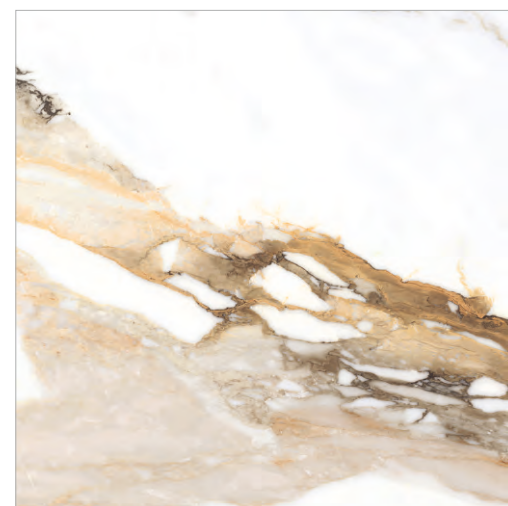

GLOBAL-TILE.RU

VERONA

GT60607703PR

Белый

Благородство и эстетика мрамора неоспоримы, и коллекция керамогранита Verona легко это доказывает. Плиты имитируют фактуру натурального мрамора, который добывают на каррарских рудниках в итальянских Альпах. Характерная особенность породы – желтовато-белый фон и широкие серые прожилки, чередующиеся с сетью из тонких и извилистых линий. Благодаря теплым оттенкам и ярко выраженным полосам керамогранит Verona является полноценным элементом дизайна. Его можно использовать в качестве базы или для зонирования отдельных участков – стен, пола, столешниц, фартуков. Нейтральные оттенки позволяют оформить интерьер в большинстве популярных стилей. Это поистине природный дар, воплощенный в керамограните Verona.

GLOBAL-TILE.RU

BORGHINI

GT60605403PR

Белый

Borghini – это эксклюзивный сорт мрамора семейства Calacatta. Серые и золотистые прожилки на белом фоне нелинейные, временами широкие и контрастные. Со времен древнего Рима самым лучшим материалом считался мрамор. Такой камень до сих пор выбирают скульпторы всего мира. Современная интерьерная мода приветствует использование мрамора с активными прожилками. Текстура Borghini по-прежнему считается атрибутом «красивой жизни» и станет главным акцентом в интерьере.

GLOBAL-TILE.RU

BORGHINI

GT60605403MCR

Белый, карвинг

Borghini – это эксклюзивный сорт мрамора семейства Calacatta. Серые и золотистые прожилки на белом фоне нелинейные, временами широкие и контрастные. Со времен древнего Рима самым лучшим материалом считался мрамор. Такой камень до сих пор выбирают скульпторы всего мира. Современная интерьерная мода приветствует использование мрамора с активными прожилками. Текстура Borghini по-прежнему считается атрибутом «красивой жизни» и станет главным акцентом в интерьере.