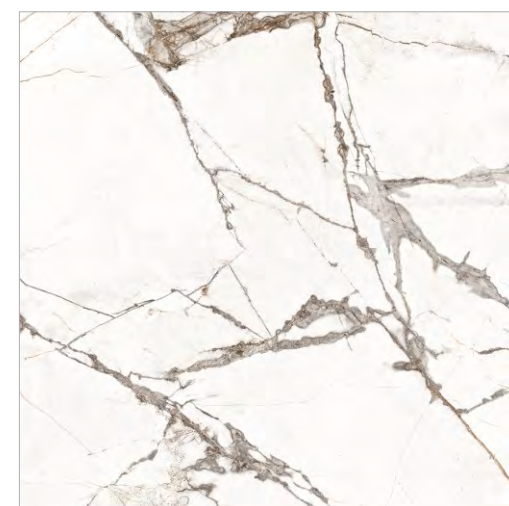

GLOBAL-TILE.RU

VERONA

GT60607703PR

Белый

Благородство и эстетика мрамора неоспоримы, и коллекция керамогранита Verona легко это доказывает. Плиты имитируют фактуру натурального мрамора, который добывают на каррарских рудниках в итальянских Альпах. Характерная особенность породы – желтовато-белый фон и широкие серые прожилки, чередующиеся с сетью из тонких и извилистых линий. Благодаря теплым оттенкам и ярко выраженным полосам керамогранит Verona является полноценным элементом дизайна. Его можно использовать в качестве базы или для зонирования отдельных участков – стен, пола, столешниц, фартуков. Нейтральные оттенки позволяют оформить интерьер в большинстве популярных стилей. Это поистине природный дар, воплощенный в керамограните Verona.

GLOBAL-TILE.RU

TIMELINE

GT60604703PR

Белый

Коллекция керамогранита Timeline с имитацией натурального мрамора – отличное решение для тех, кто устал от визуального шума и калейдоскопа красок вокруг. Плиты имеют запоминающуюся текстуру – на бело-сером фоне четко видны коричневые прожилки, напоминающие изгибы молний, что придает рисунку динамичности. Вот почему он оказывает такой завораживающий эффект. Сочетание серых и коричневых тонов стойко ассоциируется с горами и землей, поэтому в интерьере керамогранит Timeline создает атмосферу спокойствия, незыблемости и защищенности.