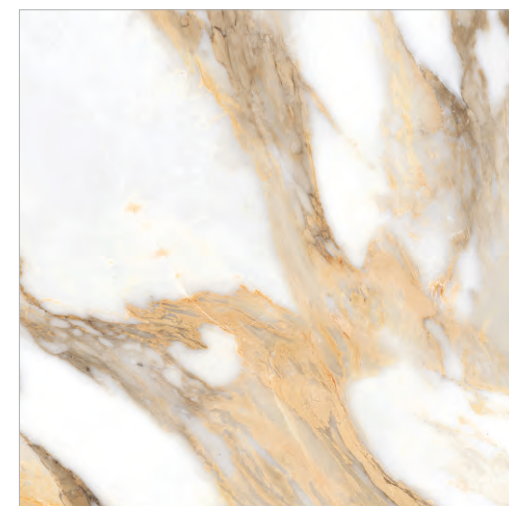

GLOBAL-TILE.RU

VERONA

GT60607703PR

Белый

Благородство и эстетика мрамора неоспоримы, и коллекция керамогранита Verona легко это доказывает. Плиты имитируют фактуру натурального мрамора, который добывают на каррарских рудниках в итальянских Альпах. Характерная особенность породы – желтовато-белый фон и широкие серые прожилки, чередующиеся с сетью из тонких и извилистых линий. Благодаря теплым оттенкам и ярко выраженным полосам керамогранит Verona является полноценным элементом дизайна. Его можно использовать в качестве базы или для зонирования отдельных участков – стен, пола, столешниц, фартуков. Нейтральные оттенки позволяют оформить интерьер в большинстве популярных стилей. Это поистине природный дар, воплощенный в керамограните Verona.

GLOBAL-TILE.RU

BORGHINI

GT60605403PR

Белый

Borghini – это эксклюзивный сорт мрамора семейства Calacatta. Серые и золотистые прожилки на белом фоне нелинейные, временами широкие и контрастные. Со времен древнего Рима самым лучшим материалом считался мрамор. Такой камень до сих пор выбирают скульпторы всего мира. Современная интерьерная мода приветствует использование мрамора с активными прожилками. Текстура Borghini по-прежнему считается атрибутом «красивой жизни» и станет главным акцентом в интерьере.