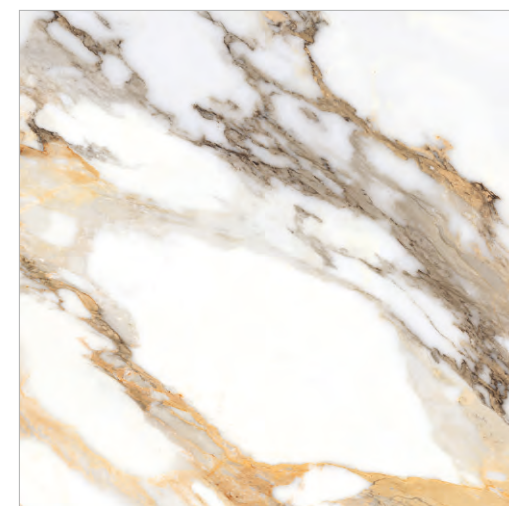

GLOBAL-TILE.RU

BORGHINI

GT60605403MCR

Белый, карвинг

Borghini – это эксклюзивный сорт мрамора семейства Calacatta. Серые и золотистые прожилки на белом фоне нелинейные, временами широкие и контрастные. Со времен древнего Рима самым лучшим материалом считался мрамор. Такой камень до сих пор выбирают скульпторы всего мира. Современная интерьерная мода приветствует использование мрамора с активными прожилками. Текстура Borghini по-прежнему считается атрибутом «красивой жизни» и станет главным акцентом в интерьере.