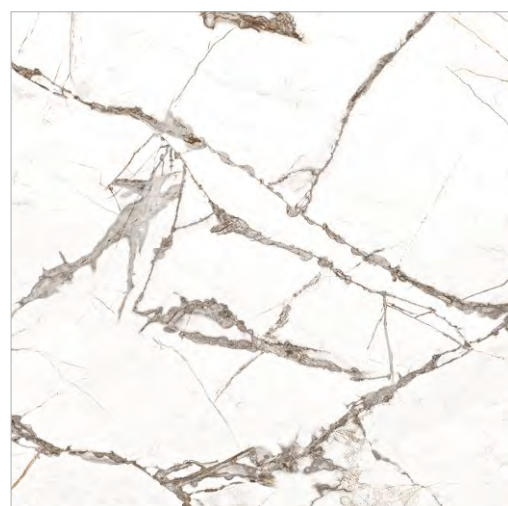

GLOBAL-TILE.RU

VERONA

GT60607703PR

Белый

Благородство и эстетика мрамора неоспоримы, и коллекция керамогранита Verona легко это доказывает. Плиты имитируют фактуру натурального мрамора, который добывают на каррарских рудниках в итальянских Альпах. Характерная особенность породы – желтовато-белый фон и широкие серые прожилки, чередующиеся с сетью из тонких и извилистых линий. Благодаря теплым оттенкам и ярко выраженным полосам керамогранит Verona является полноценным элементом дизайна. Его можно использовать в качестве базы или для зонирования отдельных участков – стен, пола, столешниц, фартуков. Нейтральные оттенки позволяют оформить интерьер в большинстве популярных стилей. Это поистине природный дар, воплощенный в керамограните Verona.

GLOBAL-TILE.RU

TIMELINE

GT60604703PR

Белый

Коллекция керамогранита Timeline с имитацией натурального мрамора – отличное решение для тех, кто устал от визуального шума и калейдоскопа красок вокруг. Плиты имеют запоминающуюся текстуру – на бело-сером фоне четко видны коричневые прожилки, напоминающие изгибы молний, что придает рисунку динамичности. Вот почему он оказывает такой завораживающий эффект. Сочетание серых и коричневых тонов стойко ассоциируется с горами и землей, поэтому в интерьере керамогранит Timeline создает атмосферу спокойствия, незыблемости и защищенности.