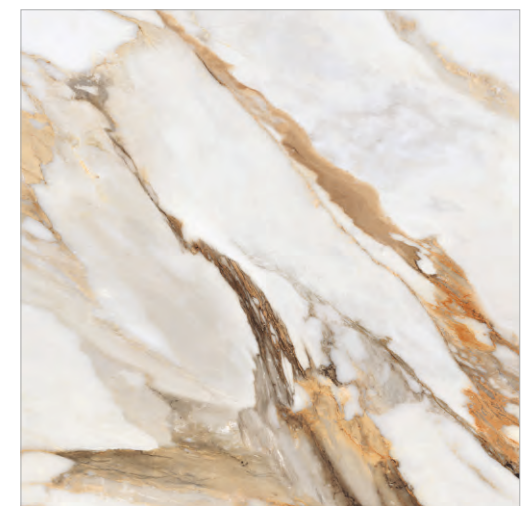

GLOBAL-TILE.RU

VERONA

GT60607703PR

Белый

Благородство и эстетика мрамора неоспоримы, и коллекция керамогранита Verona легко это доказывает. Плиты имитируют фактуру натурального мрамора, который добывают на каррарских рудниках в итальянских Альпах. Характерная особенность породы – желтовато-белый фон и широкие серые прожилки, чередующиеся с сетью из тонких и извилистых линий. Благодаря теплым оттенкам и ярко выраженным полосам керамогранит Verona является полноценным элементом дизайна. Его можно использовать в качестве базы или для зонирования отдельных участков – стен, пола, столешниц, фартуков. Нейтральные оттенки позволяют оформить интерьер в большинстве популярных стилей. Это поистине природный дар, воплощенный в керамограните Verona.

GLOBAL-TILE.RU

BORGHINI

GT60605403PR

Белый

Borghini – это эксклюзивный сорт мрамора семейства Calacatta. Серые и золотистые прожилки на белом фоне нелинейные, временами широкие и контрастные. Со времен древнего Рима самым лучшим материалом считался мрамор. Такой камень до сих пор выбирают скульпторы всего мира. Современная интерьерная мода приветствует использование мрамора с активными прожилками. Текстура Borghini по-прежнему считается атрибутом «красивой жизни» и станет главным акцентом в интерьере.