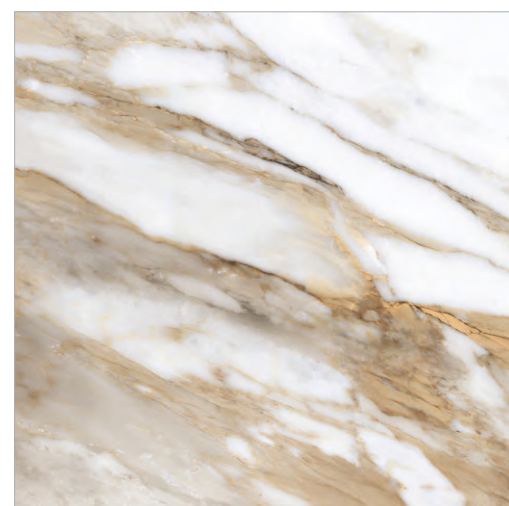

GLOBAL-TILE.RU

BORGHINI

GT60605403PR

Белый

Borghini – это эксклюзивный сорт мрамора семейства Calacatta. Серые и золотистые прожилки на белом фоне нелинейные, временами широкие и контрастные. Со времен древнего Рима самым лучшим материалом считался мрамор. Такой камень до сих пор выбирают скульпторы всего мира. Современная интерьерная мода приветствует использование мрамора с активными прожилками. Текстура Borghini по-прежнему считается атрибутом «красивой жизни» и станет главным акцентом в интерьере.

GLOBAL-TILE.RU

BORGHINI

GT60605403MCR

Белый, карвинг

Borghini – это эксклюзивный сорт мрамора семейства Calacatta. Серые и золотистые прожилки на белом фоне нелинейные, временами широкие и контрастные. Со времен древнего Рима самым лучшим материалом считался мрамор. Такой камень до сих пор выбирают скульпторы всего мира. Современная интерьерная мода приветствует использование мрамора с активными прожилками. Текстура Borghini по-прежнему считается атрибутом «красивой жизни» и станет главным акцентом в интерьере.