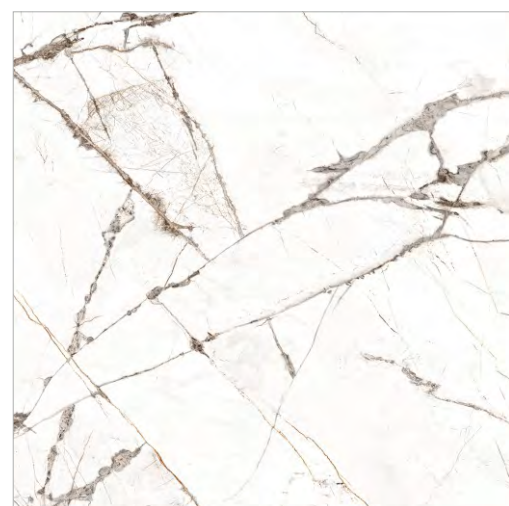

GLOBAL-TILE.RU

VERONA

GT60607703PR

Белый

Благородство и эстетика мрамора неоспоримы, и коллекция керамогранита Verona легко это доказывает. Плиты имитируют фактуру натурального мрамора, который добывают на каррарских рудниках в итальянских Альпах. Характерная особенность породы – желтовато-белый фон и широкие серые прожилки, чередующиеся с сетью из тонких и извилистых линий. Благодаря теплым оттенкам и ярко выраженным полосам керамогранит Verona является полноценным элементом дизайна. Его можно использовать в качестве базы или для зонирования отдельных участков – стен, пола, столешниц, фартуков. Нейтральные оттенки позволяют оформить интерьер в большинстве популярных стилей. Это поистине природный дар, воплощенный в керамограните Verona.

GLOBAL-TILE.RU

TIMELINE

GT60604703PR

Белый

Коллекция керамогранита Timeline с имитацией натурального мрамора – отличное решение для тех, кто устал от визуального шума и калейдоскопа красок вокруг. Плиты имеют запоминающуюся текстуру – на бело-сером фоне четко видны коричневые прожилки, напоминающие изгибы молний, что придает рисунку динамичности. Вот почему он оказывает такой завораживающий эффект. Сочетание серых и коричневых тонов стойко ассоциируется с горами и землей, поэтому в интерьере керамогранит Timeline создает атмосферу спокойствия, незыблемости и защищенности.