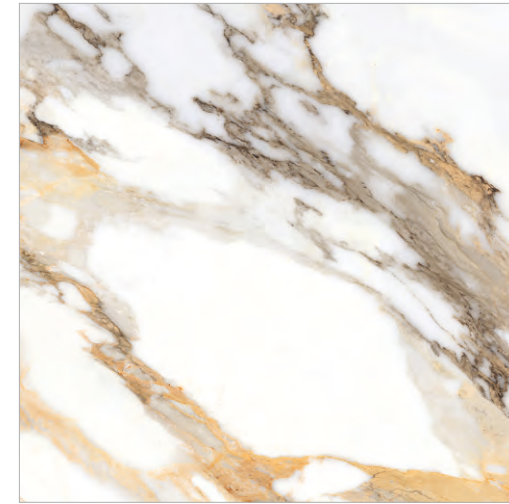

GLOBAL-TILE.RU

BORGHINI

GT60605403PR

Белый

Borghini – это эксклюзивный сорт мрамора семейства Calacatta. Серые и золотистые прожилки на белом фоне нелинейные, временами широкие и контрастные. Со времен древнего Рима самым лучшим материалом считался мрамор. Такой камень до сих пор выбирают скульпторы всего мира. Современная интерьерная мода приветствует использование мрамора с активными прожилками. Текстура Borghini по-прежнему считается атрибутом «красивой жизни» и станет главным акцентом в интерьере.