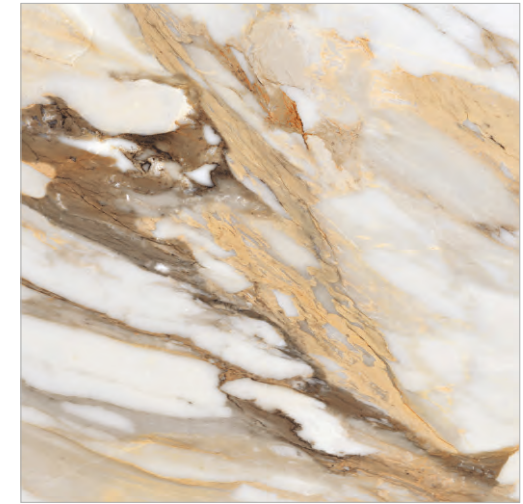

GLOBAL-TILE.RU

VERONA

GT60607703PR

Белый

Благородство и эстетика мрамора неоспоримы, и коллекция керамогранита Verona легко это доказывает. Плиты имитируют фактуру натурального мрамора, который добывают на каррарских рудниках в итальянских Альпах. Характерная особенность породы – желтовато-белый фон и широкие серые прожилки, чередующиеся с сетью из тонких и извилистых линий. Благодаря теплым оттенкам и ярко выраженным полосам керамогранит Verona является полноценным элементом дизайна. Его можно использовать в качестве базы или для зонирования отдельных участков – стен, пола, столешниц, фартуков. Нейтральные оттенки позволяют оформить интерьер в большинстве популярных стилей. Это поистине природный дар, воплощенный в керамограните Verona.

GLOBAL-TILE.RU

BORGHINI

GT60605403PR

Белый

Borghini – это эксклюзивный сорт мрамора семейства Calacatta. Серые и золотистые прожилки на белом фоне нелинейные, временами широкие и контрастные. Со времен древнего Рима самым лучшим материалом считался мрамор. Такой камень до сих пор выбирают скульпторы всего мира. Современная интерьерная мода приветствует использование мрамора с активными прожилками. Текстура Borghini по-прежнему считается атрибутом «красивой жизни» и станет главным акцентом в интерьере.