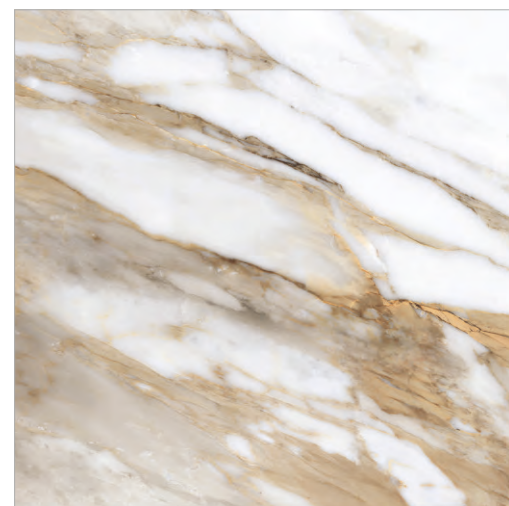

GLOBAL-TILE.RU

BORGHINI

GT60605403PR

Белый

Borghini – это эксклюзивный сорт мрамора семейства Calacatta. Серые и золотистые прожилки на белом фоне нелинейные, временами широкие и контрастные. Со времен древнего Рима самым лучшим материалом считался мрамор. Такой камень до сих пор выбирают скульпторы всего мира. Современная интерьерная мода приветствует использование мрамора с активными прожилками. Текстура Borghini по-прежнему считается атрибутом «красивой жизни» и станет главным акцентом в интерьере.