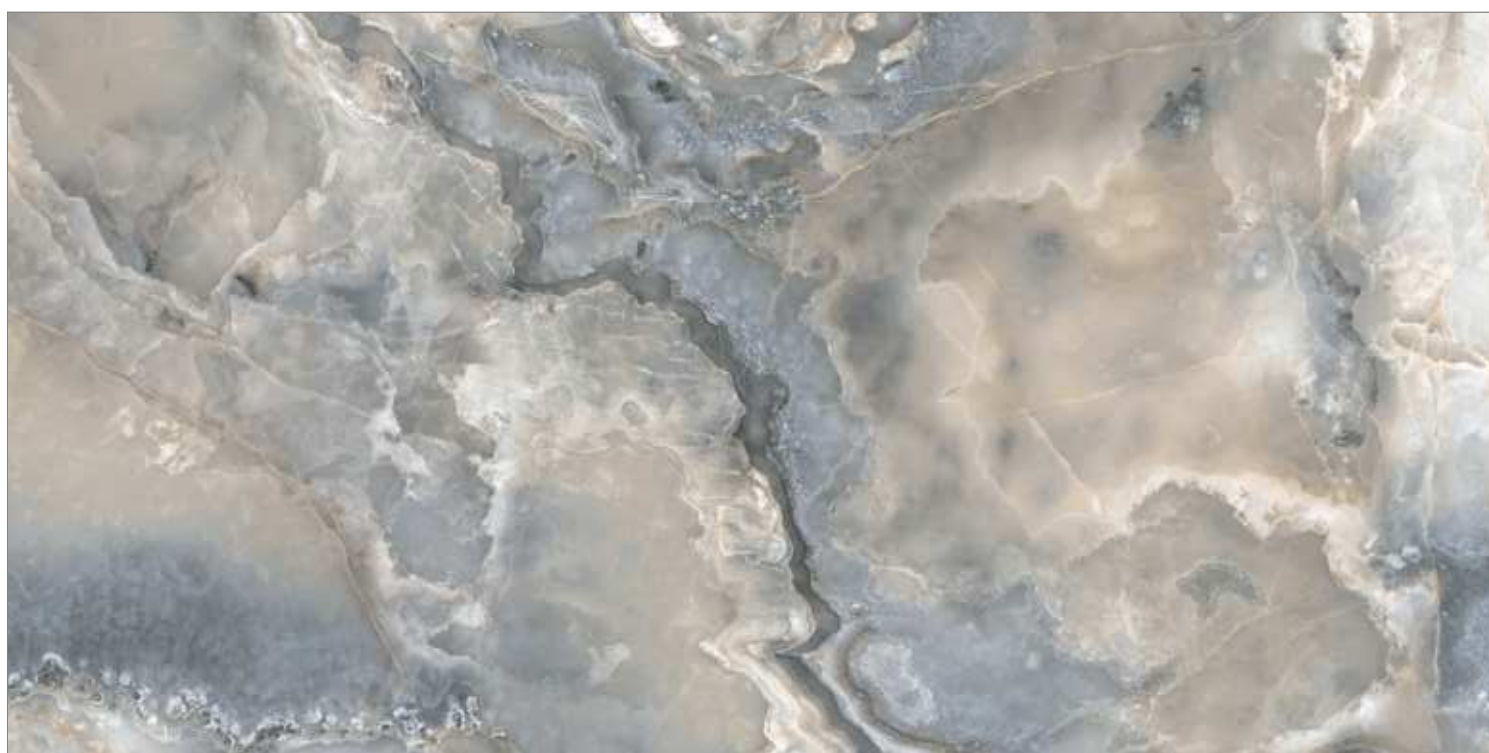

Темно-коричневый, рельеф

INDIGO

GT1206014612PR

Синий

ОКНА: 8 REI: 3 ПОЛИРОВАННЫЙ 60x120

Материал: **керамогранит**

Толщина: **8,5 мм.**

Ректификат