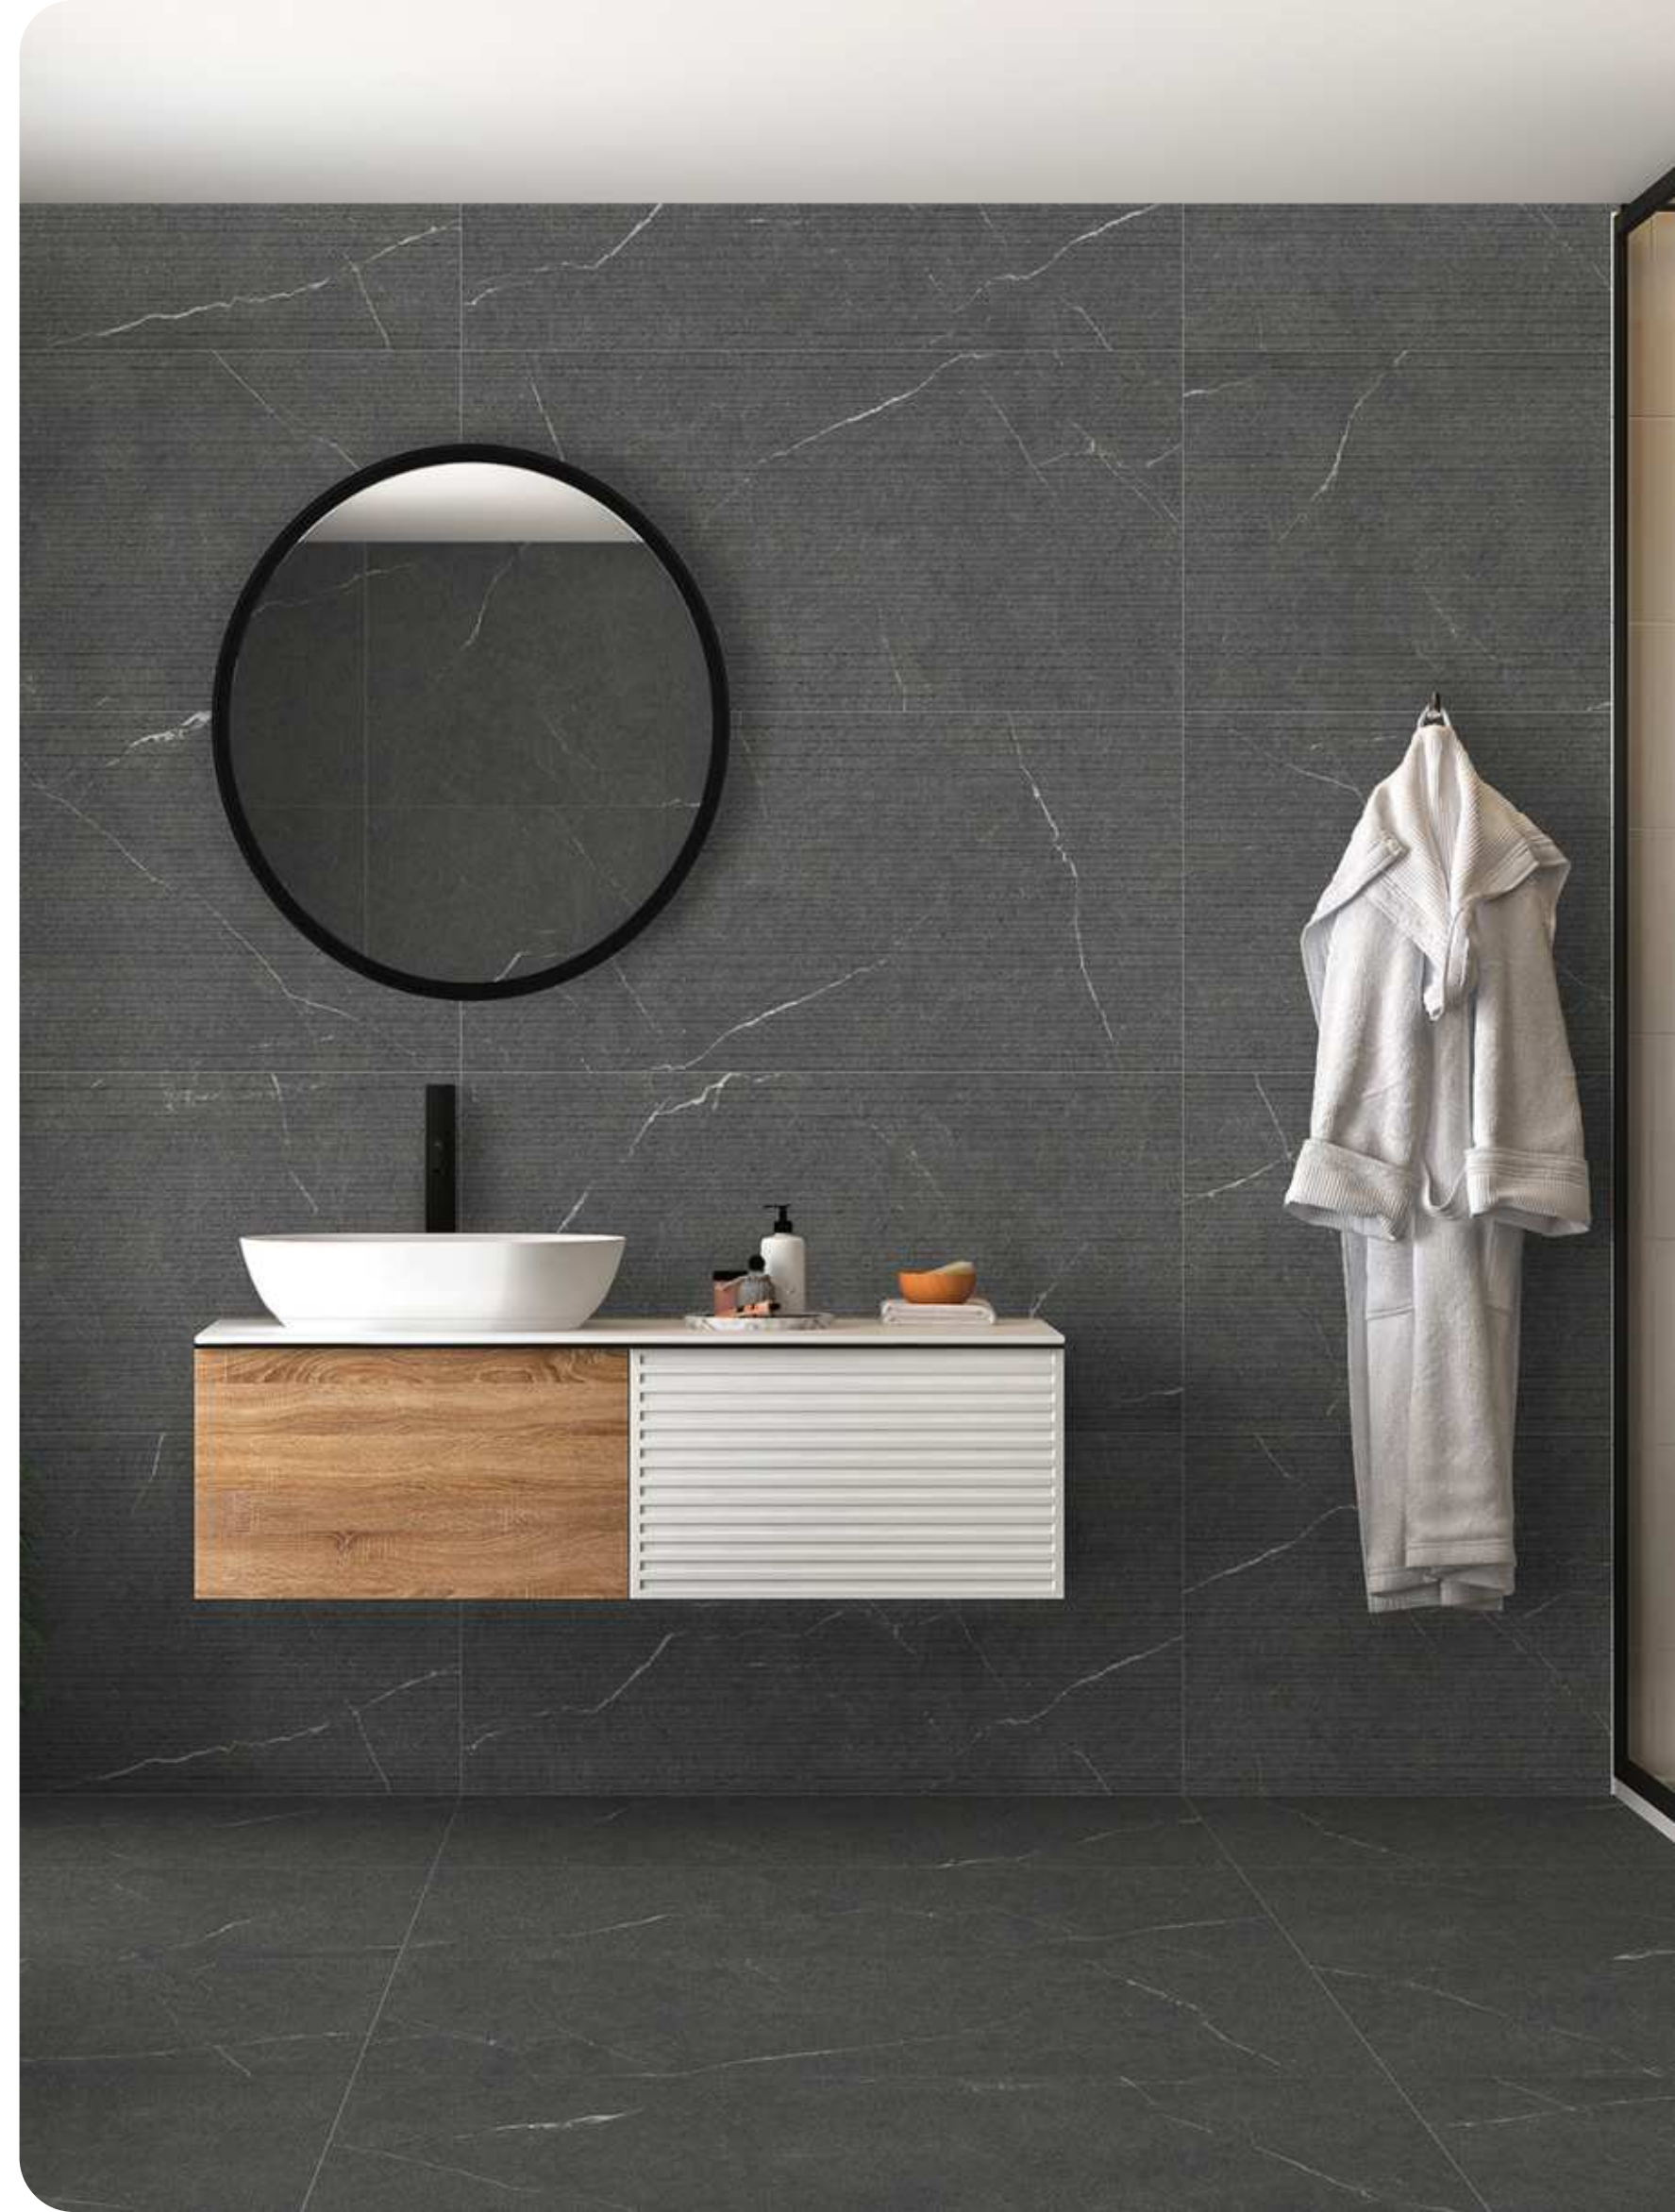

LAKESIDE

GT1206014365MR

Черный, рельеф

ОКНА: 6 PEI: 4 МАТОВЫЙ 60x120

Материал: **керамогранит**

Толщина: **8,5 мм.**

Ректификат

размер см	количество штук в коробке	количество м² в коробке	количество коробок на паллете	количество на паллете, м²	средний вес коробки, кг
60x120	2	1,44	32	46,08	28

GLOBAL-TILE.RU