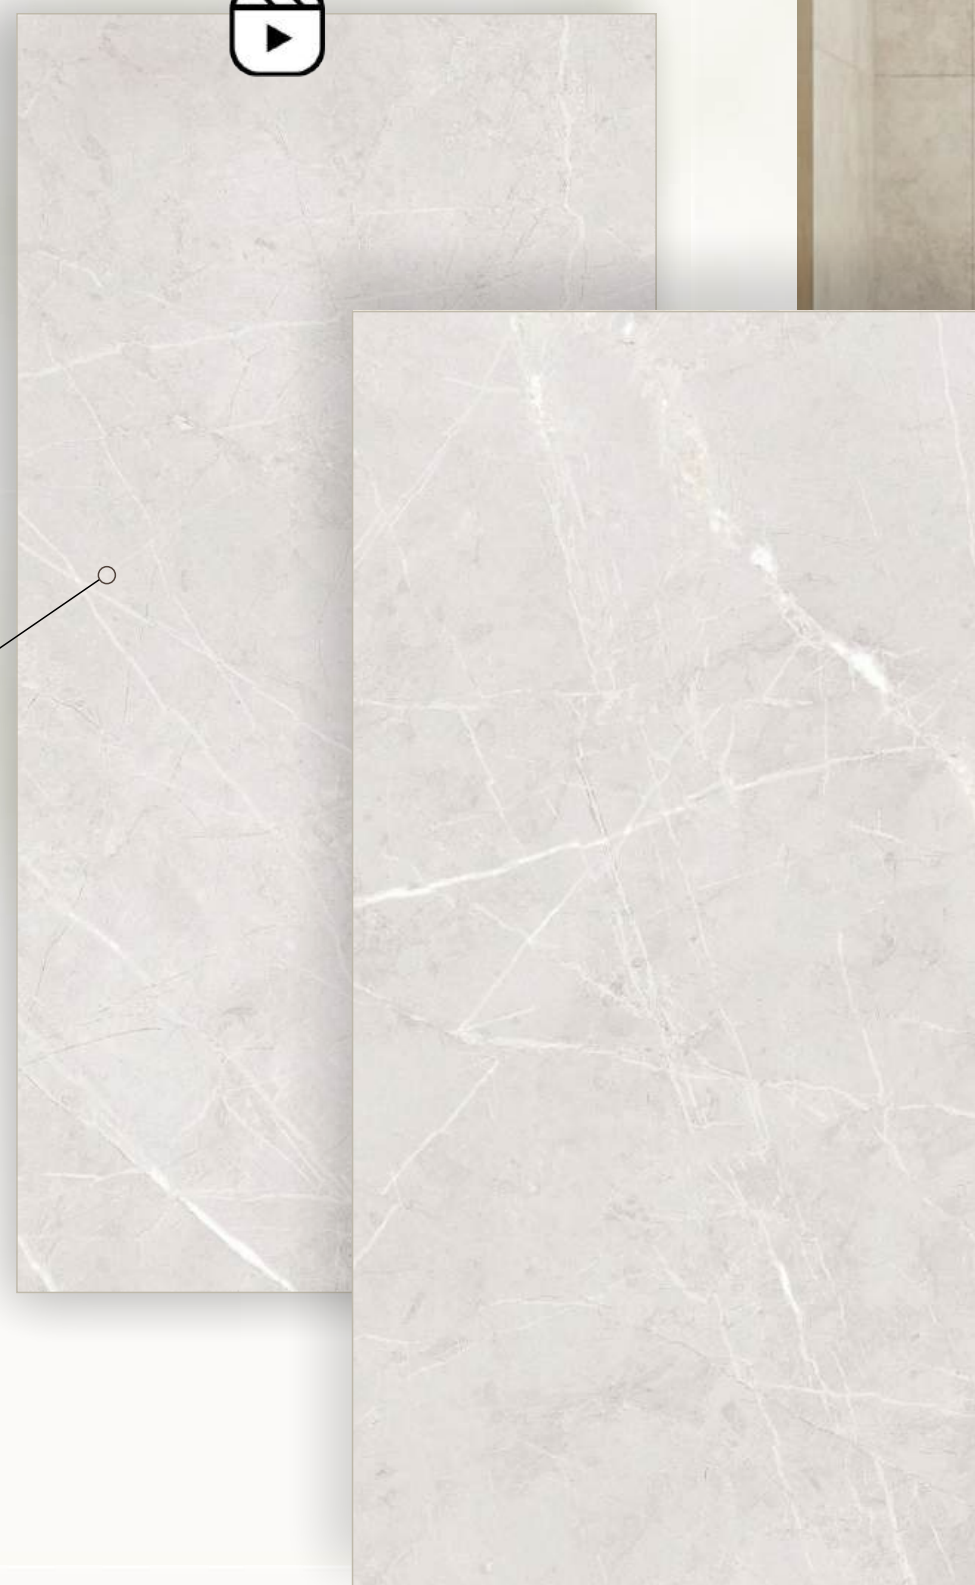

посмотреть видео эффекта

CONCEPT *line*

Цвет: светло-серый

Формат: 30x60 см

Рисунок: камень

Тип поверхности: матовая

Эффект: глянцевые чернила

PEI: 4