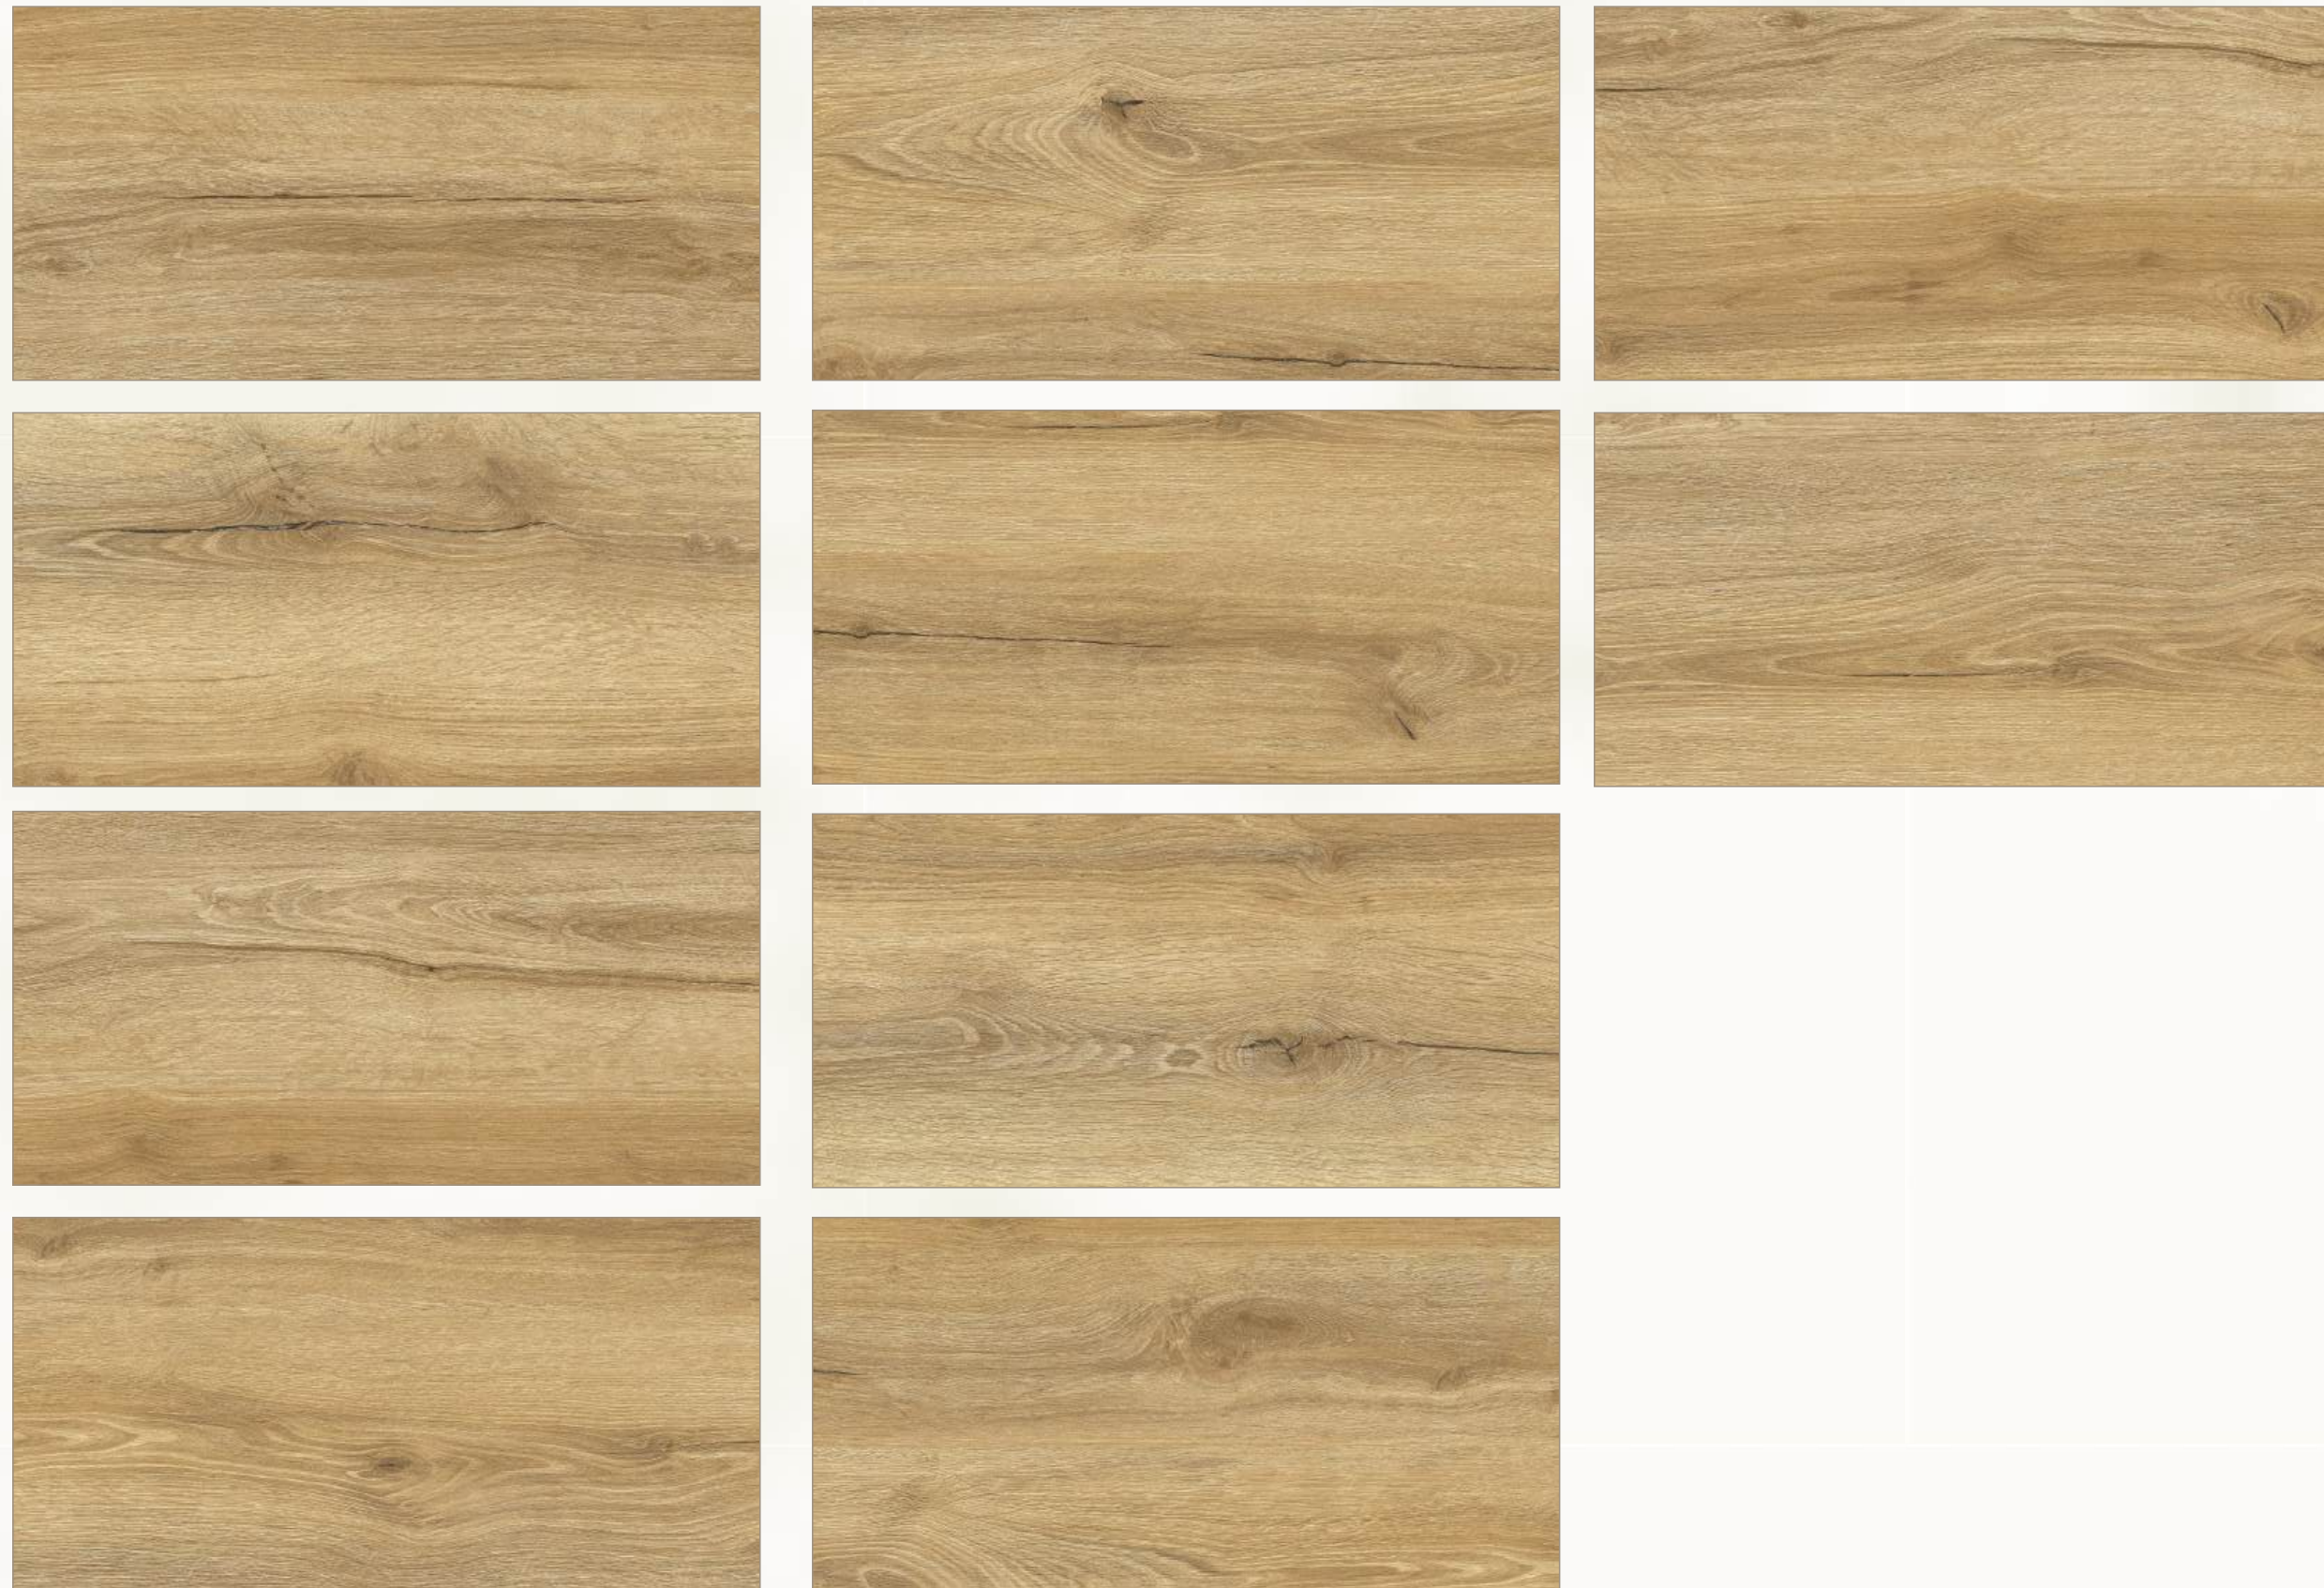

керамогранит 30x60 см

Арт: 6260-0265-1091

Сканди

Цвет: светло-бежевый

Формат: 30x60 см

Рисунок: дерево

Тип поверхности: матовая

Количество лиц: 10

Эффект: карвинг

PEI: 3

952 р/м²

*цена отгрузки