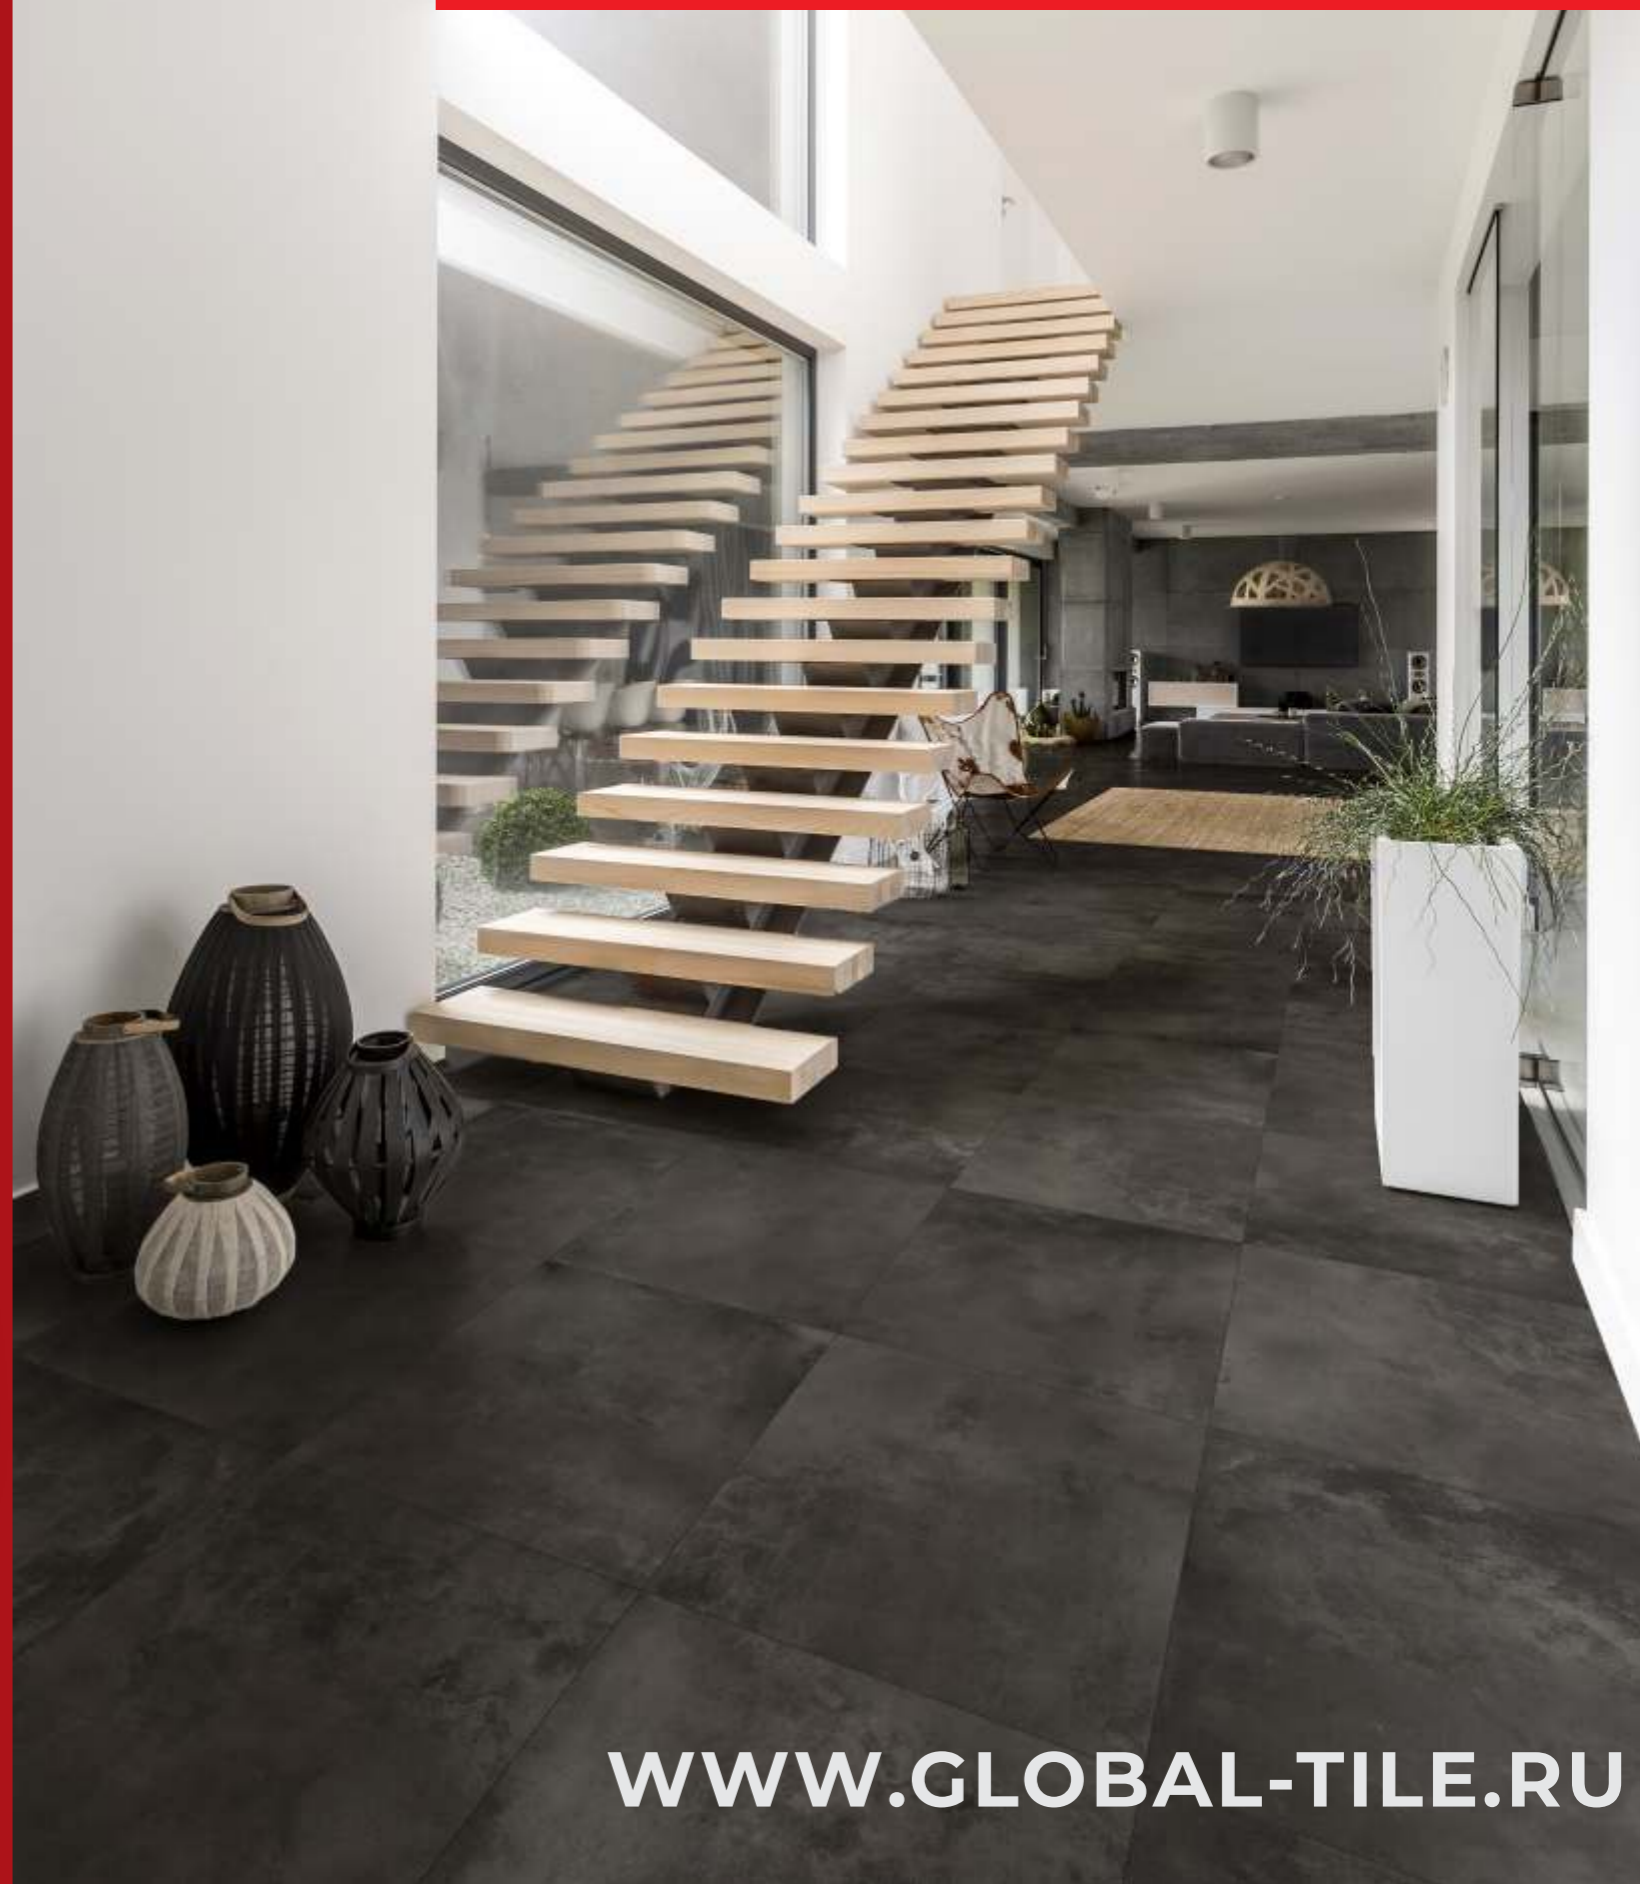

Global Tile

ОБЛИЦОВОЧНЫЕ ПЛИТЫ

25X60

СКИДКИ
-13%

АКЦИЯ ДЕЙСТВУЕТ С 15.06.2026 ПО 31.08.2026

ВЫГОДНОЕ
ПРЕДЛОЖЕНИЕ

WWW.GLOBAL-TILE.RU

**10100001340**Облицовочная плита Эко Дерево / Eco Wood GT
Св-бежевый 25*60 01_1/57,6 Матовая**1145 Р**~~1315 Р~~