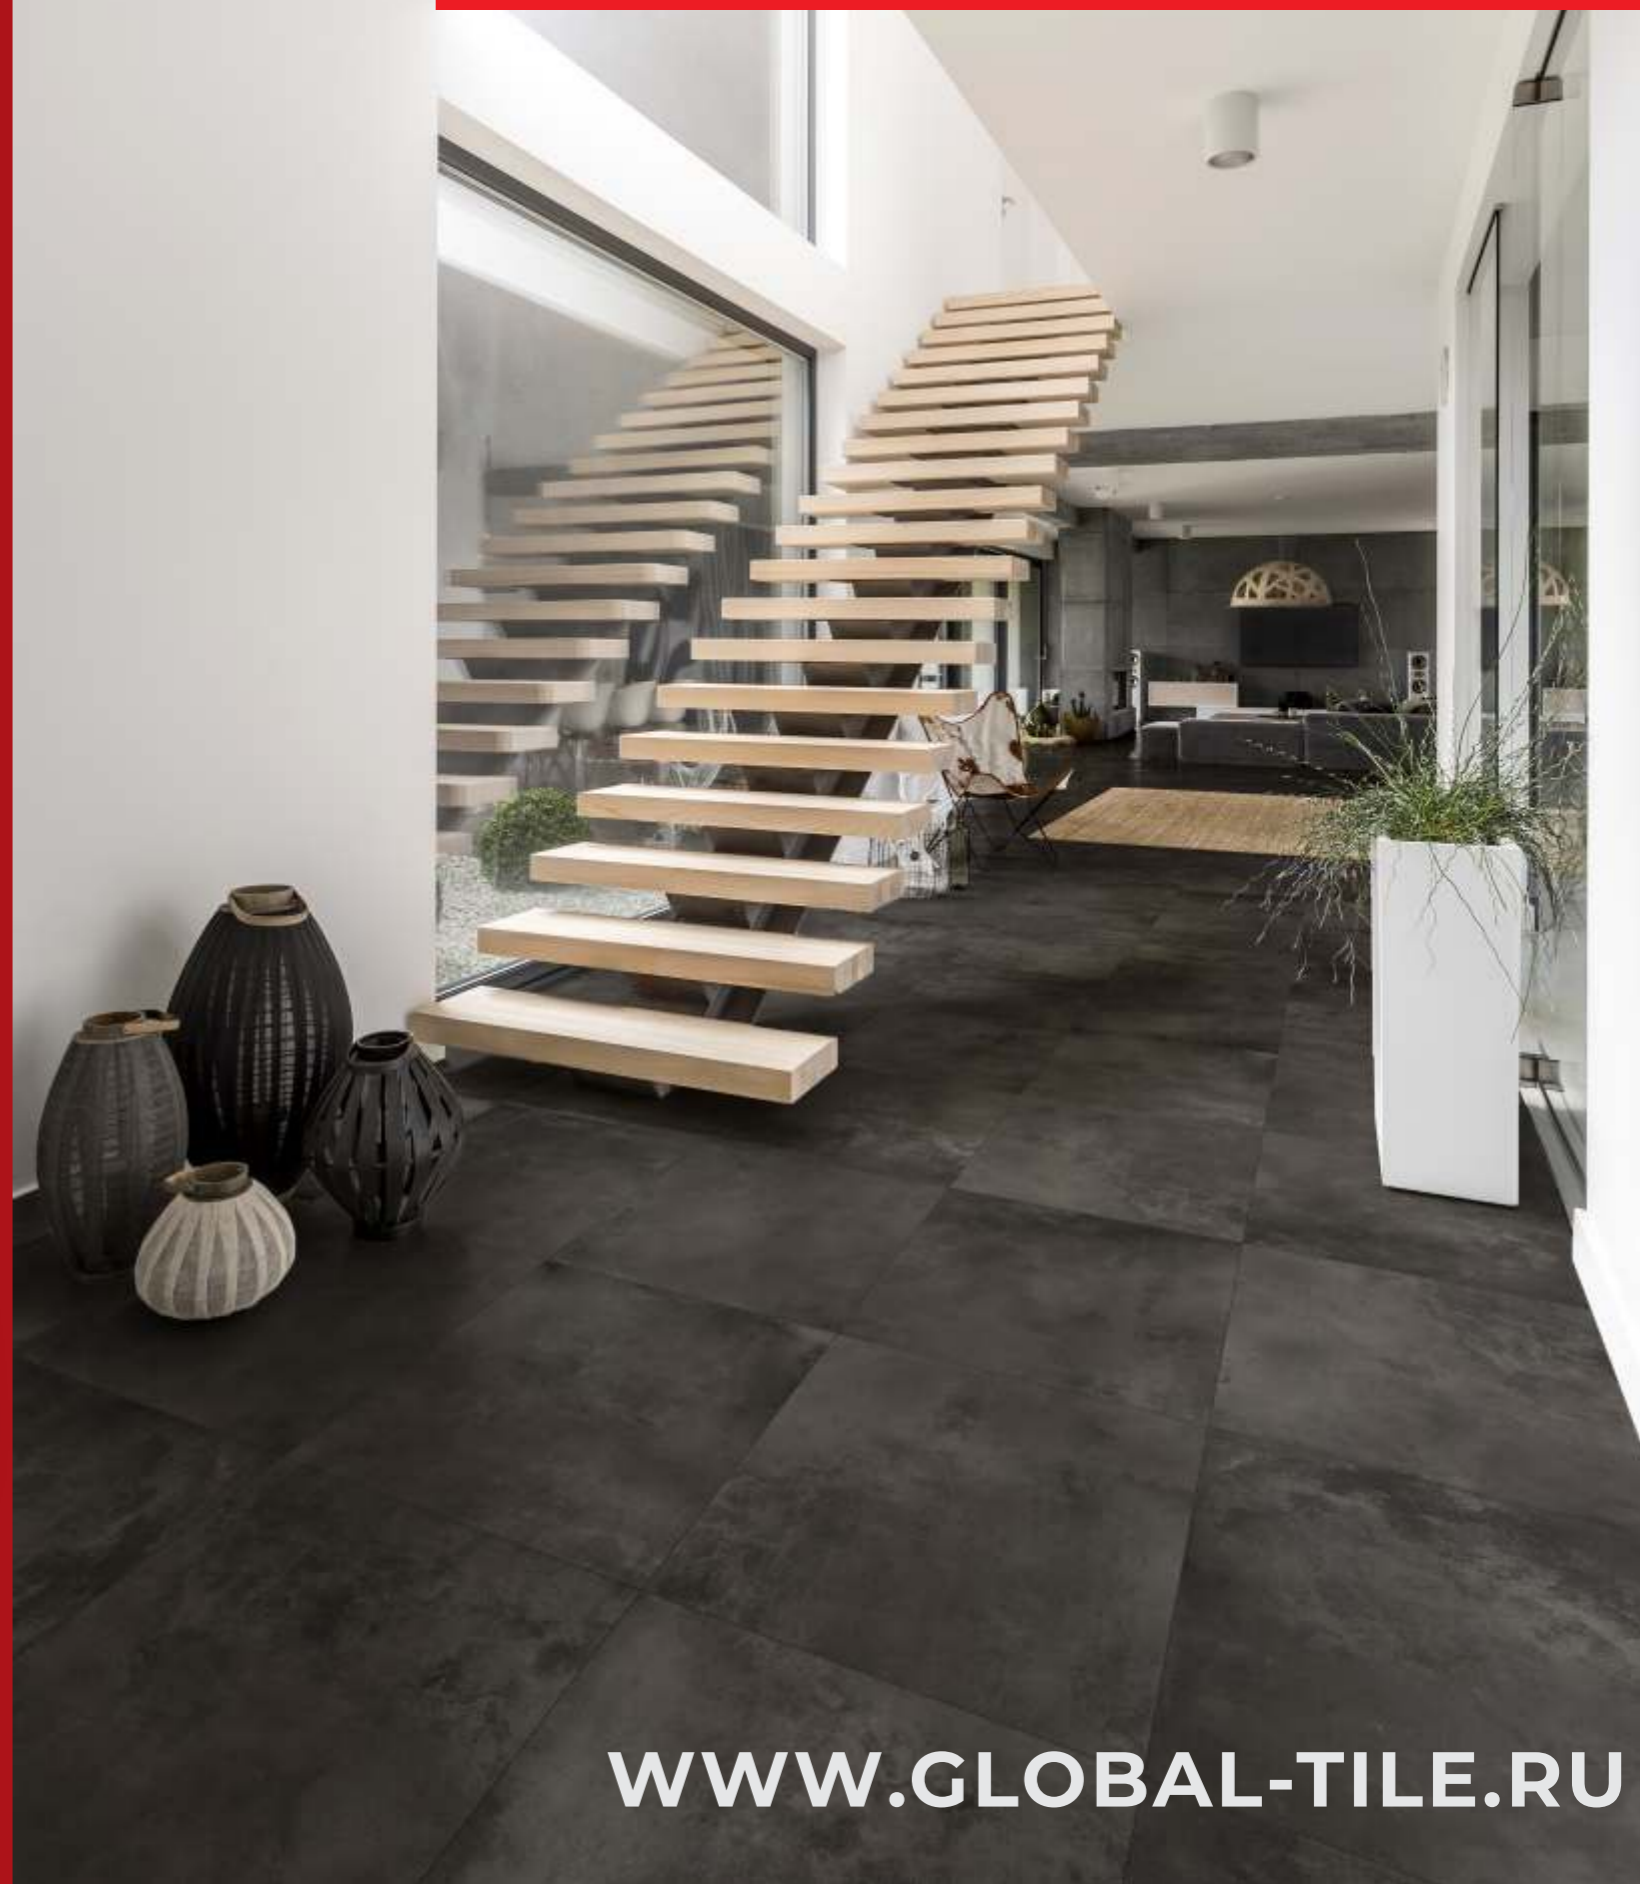

# Global Tile

ОБЛИЦОВОЧНЫЕ ПЛИТЫ

25X60

СКИДКИ  
**-13%**

АКЦИЯ ДЕЙСТВУЕТ С 15.06.2026 ПО 31.08.2026

ВЫГОДНОЕ  
ПРЕДЛОЖЕНИЕ

[WWW.GLOBAL-TILE.RU](http://WWW.GLOBAL-TILE.RU)

**10100001340**Облицовочная плита Эко Дерево / Eco Wood GT  
Св-бежевый 25\*60 01\_1/57,6 Матовая**1090 Р**~~1250 Р~~

PPЦ

**10100001342**Облицовочная плита Эко Дерево / Eco Wood GT  
Бежевый 25\*60 03\_1/57,6 Матовая**1090 Р**~~1250 Р~~

PPЦ

**10100001343**Облицовочная плита Эко Дерево / Eco Wood GT  
Бежевый 25\*60 04\_1/57,6 Матовая**1090 Р**~~1250 Р~~