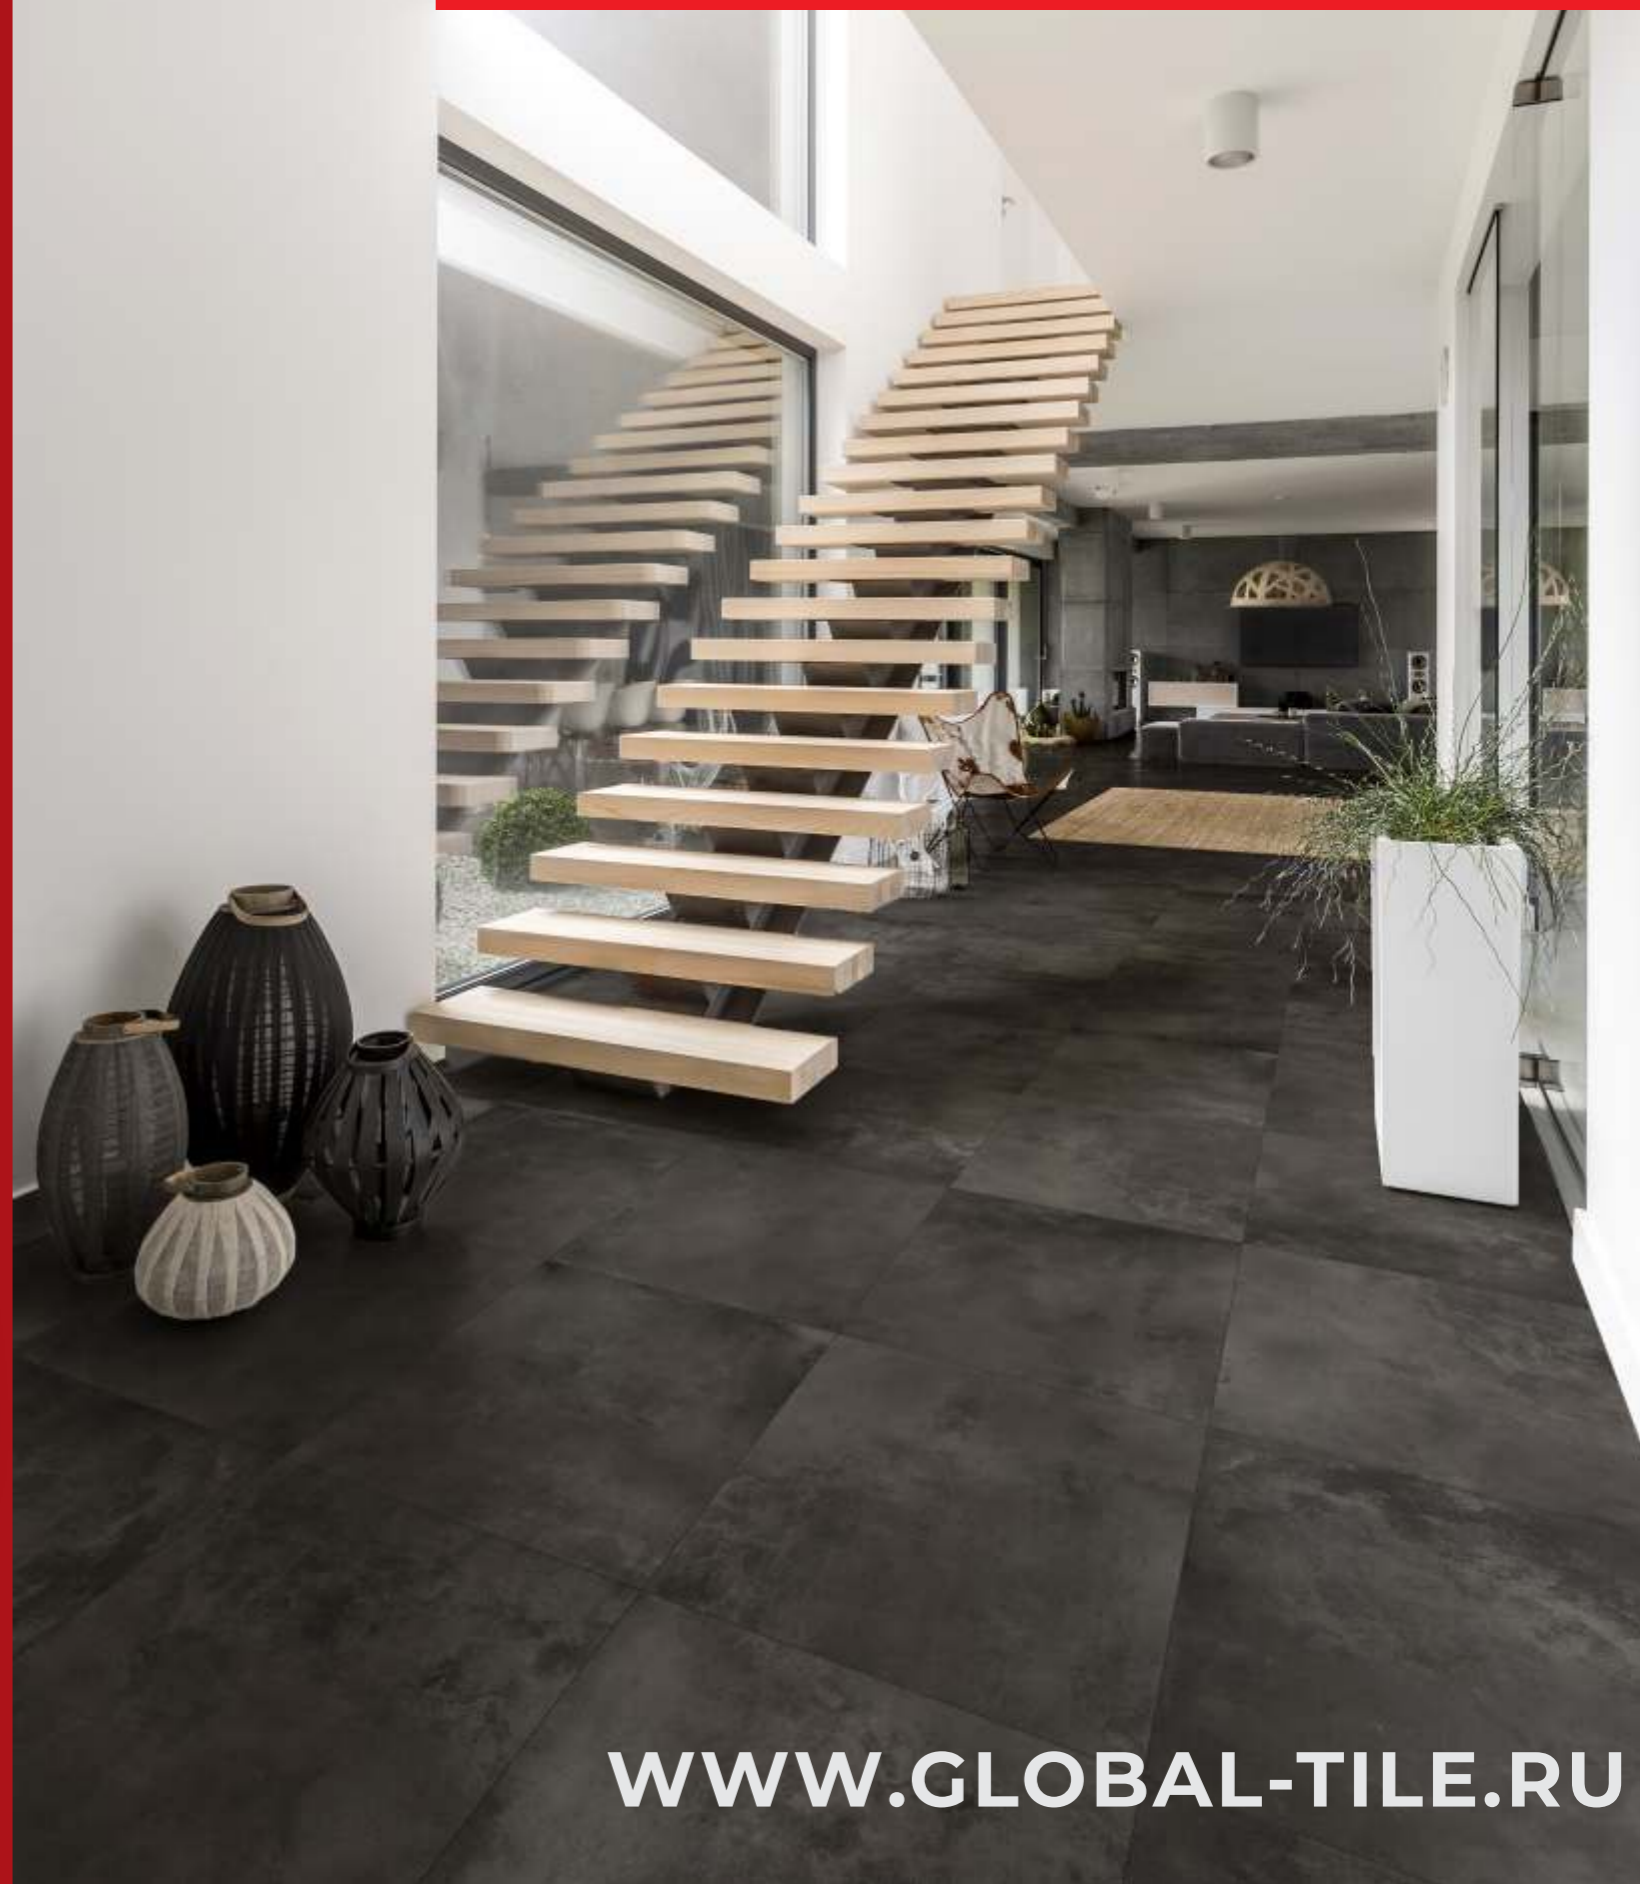

# Global Tile

ОБЛИЦОВОЧНЫЕ ПЛИТЫ

25X60

СКИДКИ  
**-13%**

АКЦИЯ ДЕЙСТВУЕТ С 15.06.2026 ПО 31.08.2026

ВЫГОДНОЕ  
ПРЕДЛОЖЕНИЕ

[WWW.GLOBAL-TILE.RU](http://WWW.GLOBAL-TILE.RU)

**10100001340**Облицовочная плита Эко Дерево / Eco Wood GT  
Св-бежевый 25\*60 01\_1/57,6 Матовая**1155 Р**~~1325 Р~~