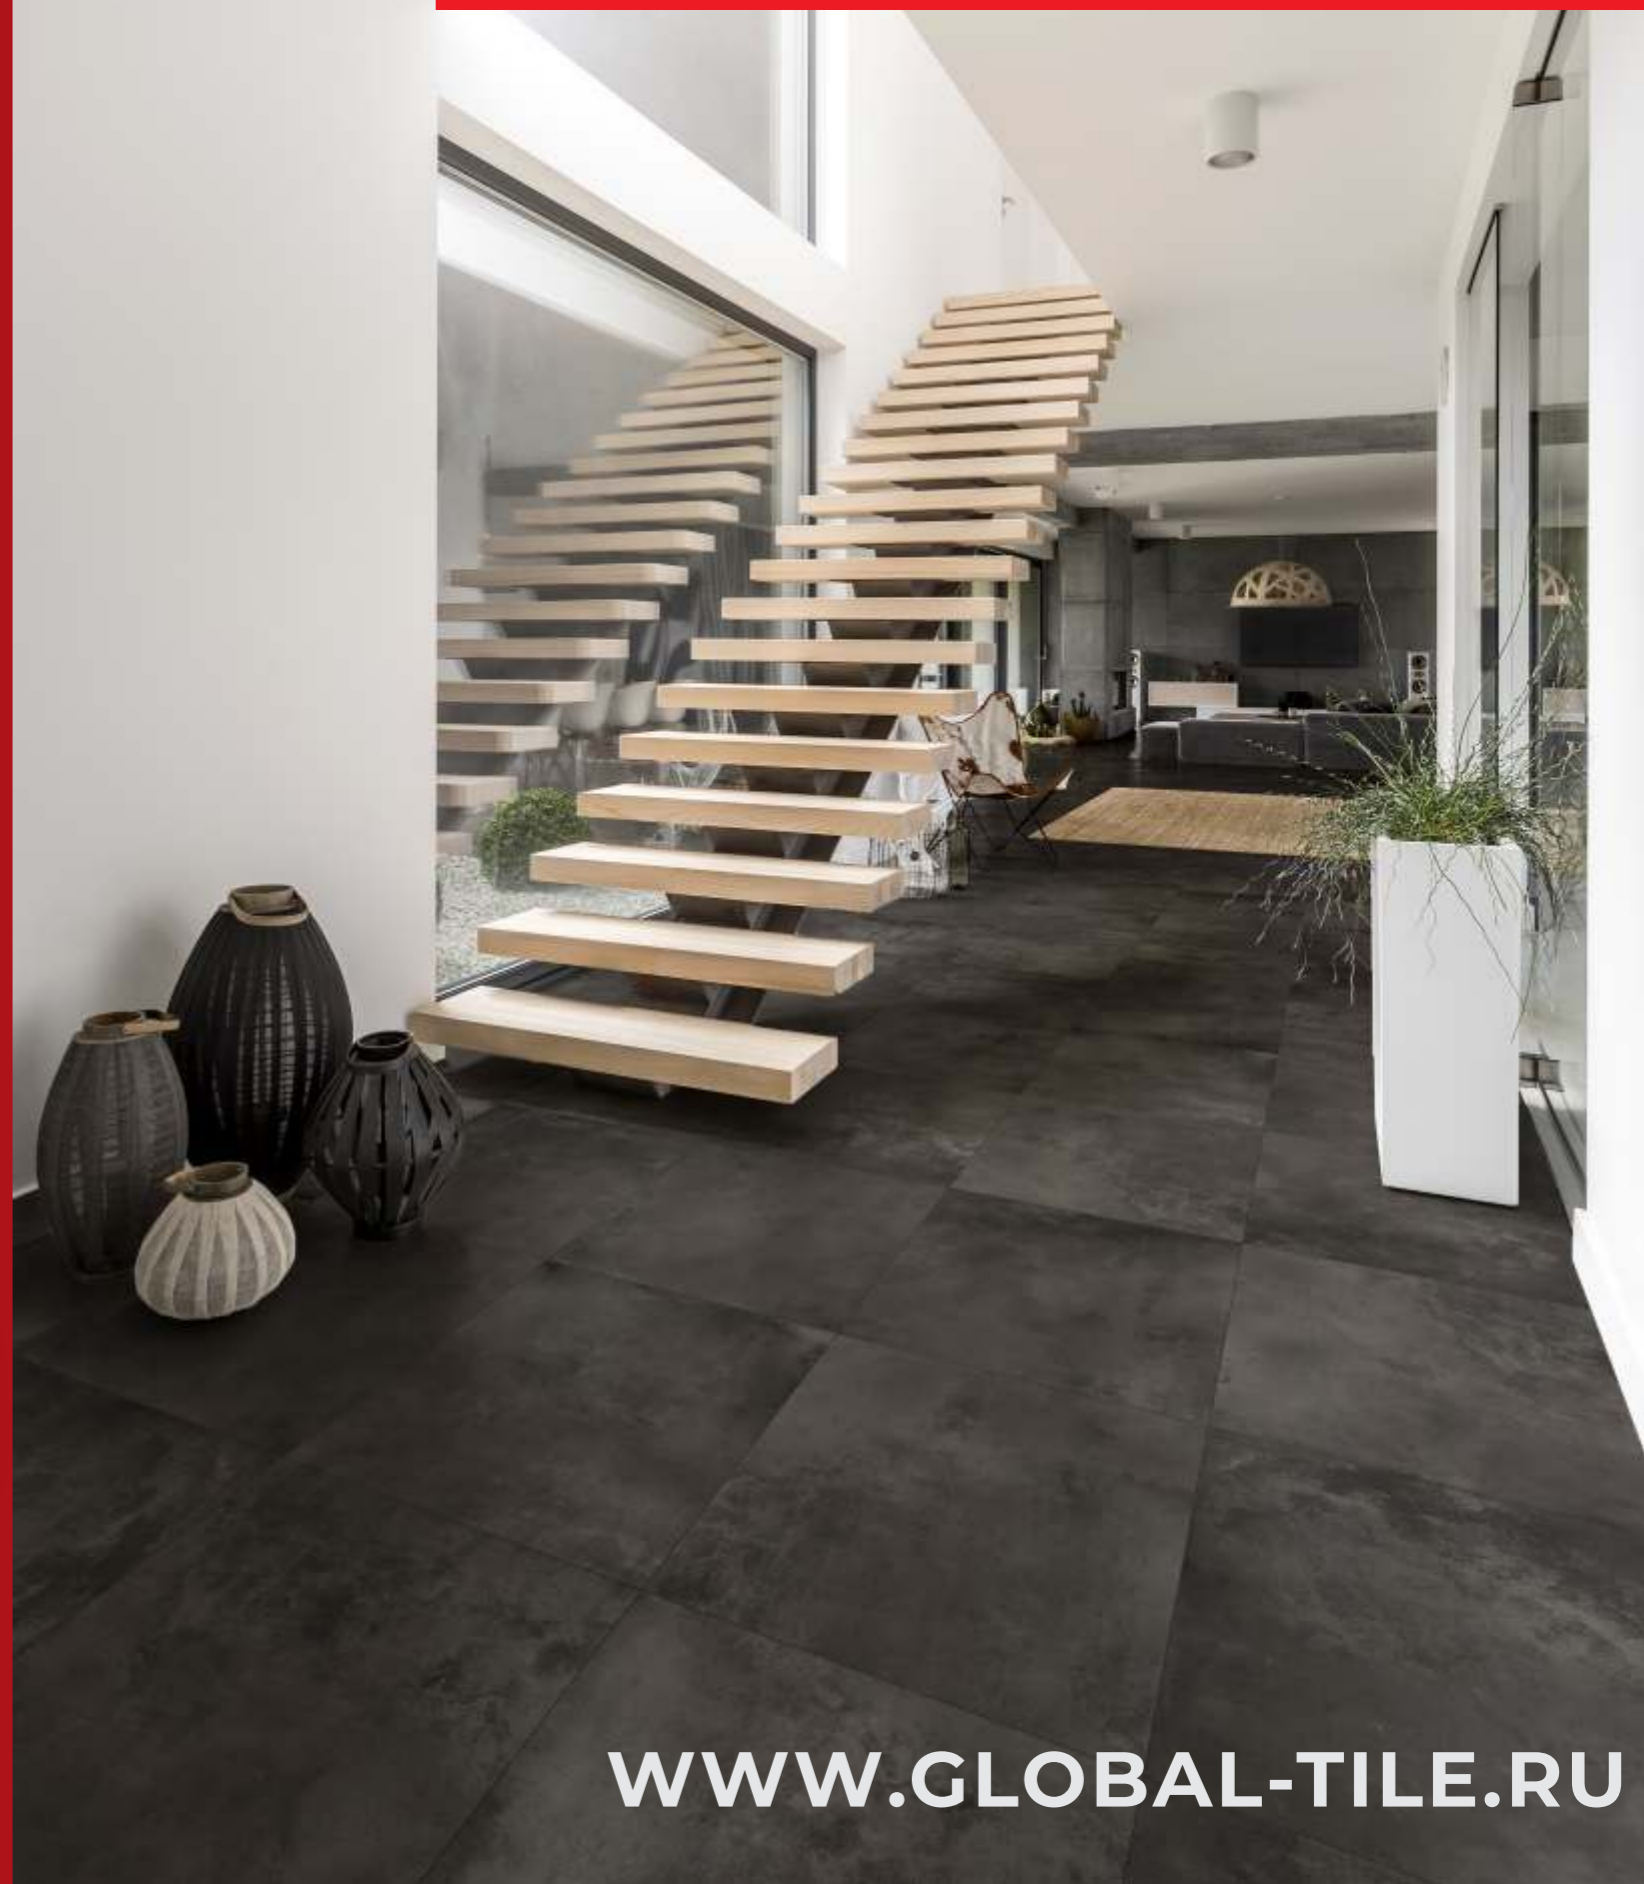

Global Tile

ОБЛИЦОВОЧНЫЕ ПЛИТЫ

25X60

СКИДКИ
-13%

АКЦИЯ ДЕЙСТВУЕТ С 15.06.2026 ПО 31.08.2026

ВЫГОДНОЕ
ПРЕДЛОЖЕНИЕ

WWW.GLOBAL-TILE.RU

**10100001340**Облицовочная плита Эко Дерево / Eco Wood GT
Св-бежевый 25*60 01_1/57,6 Матовая**1220 Р**~~1400 Р~~