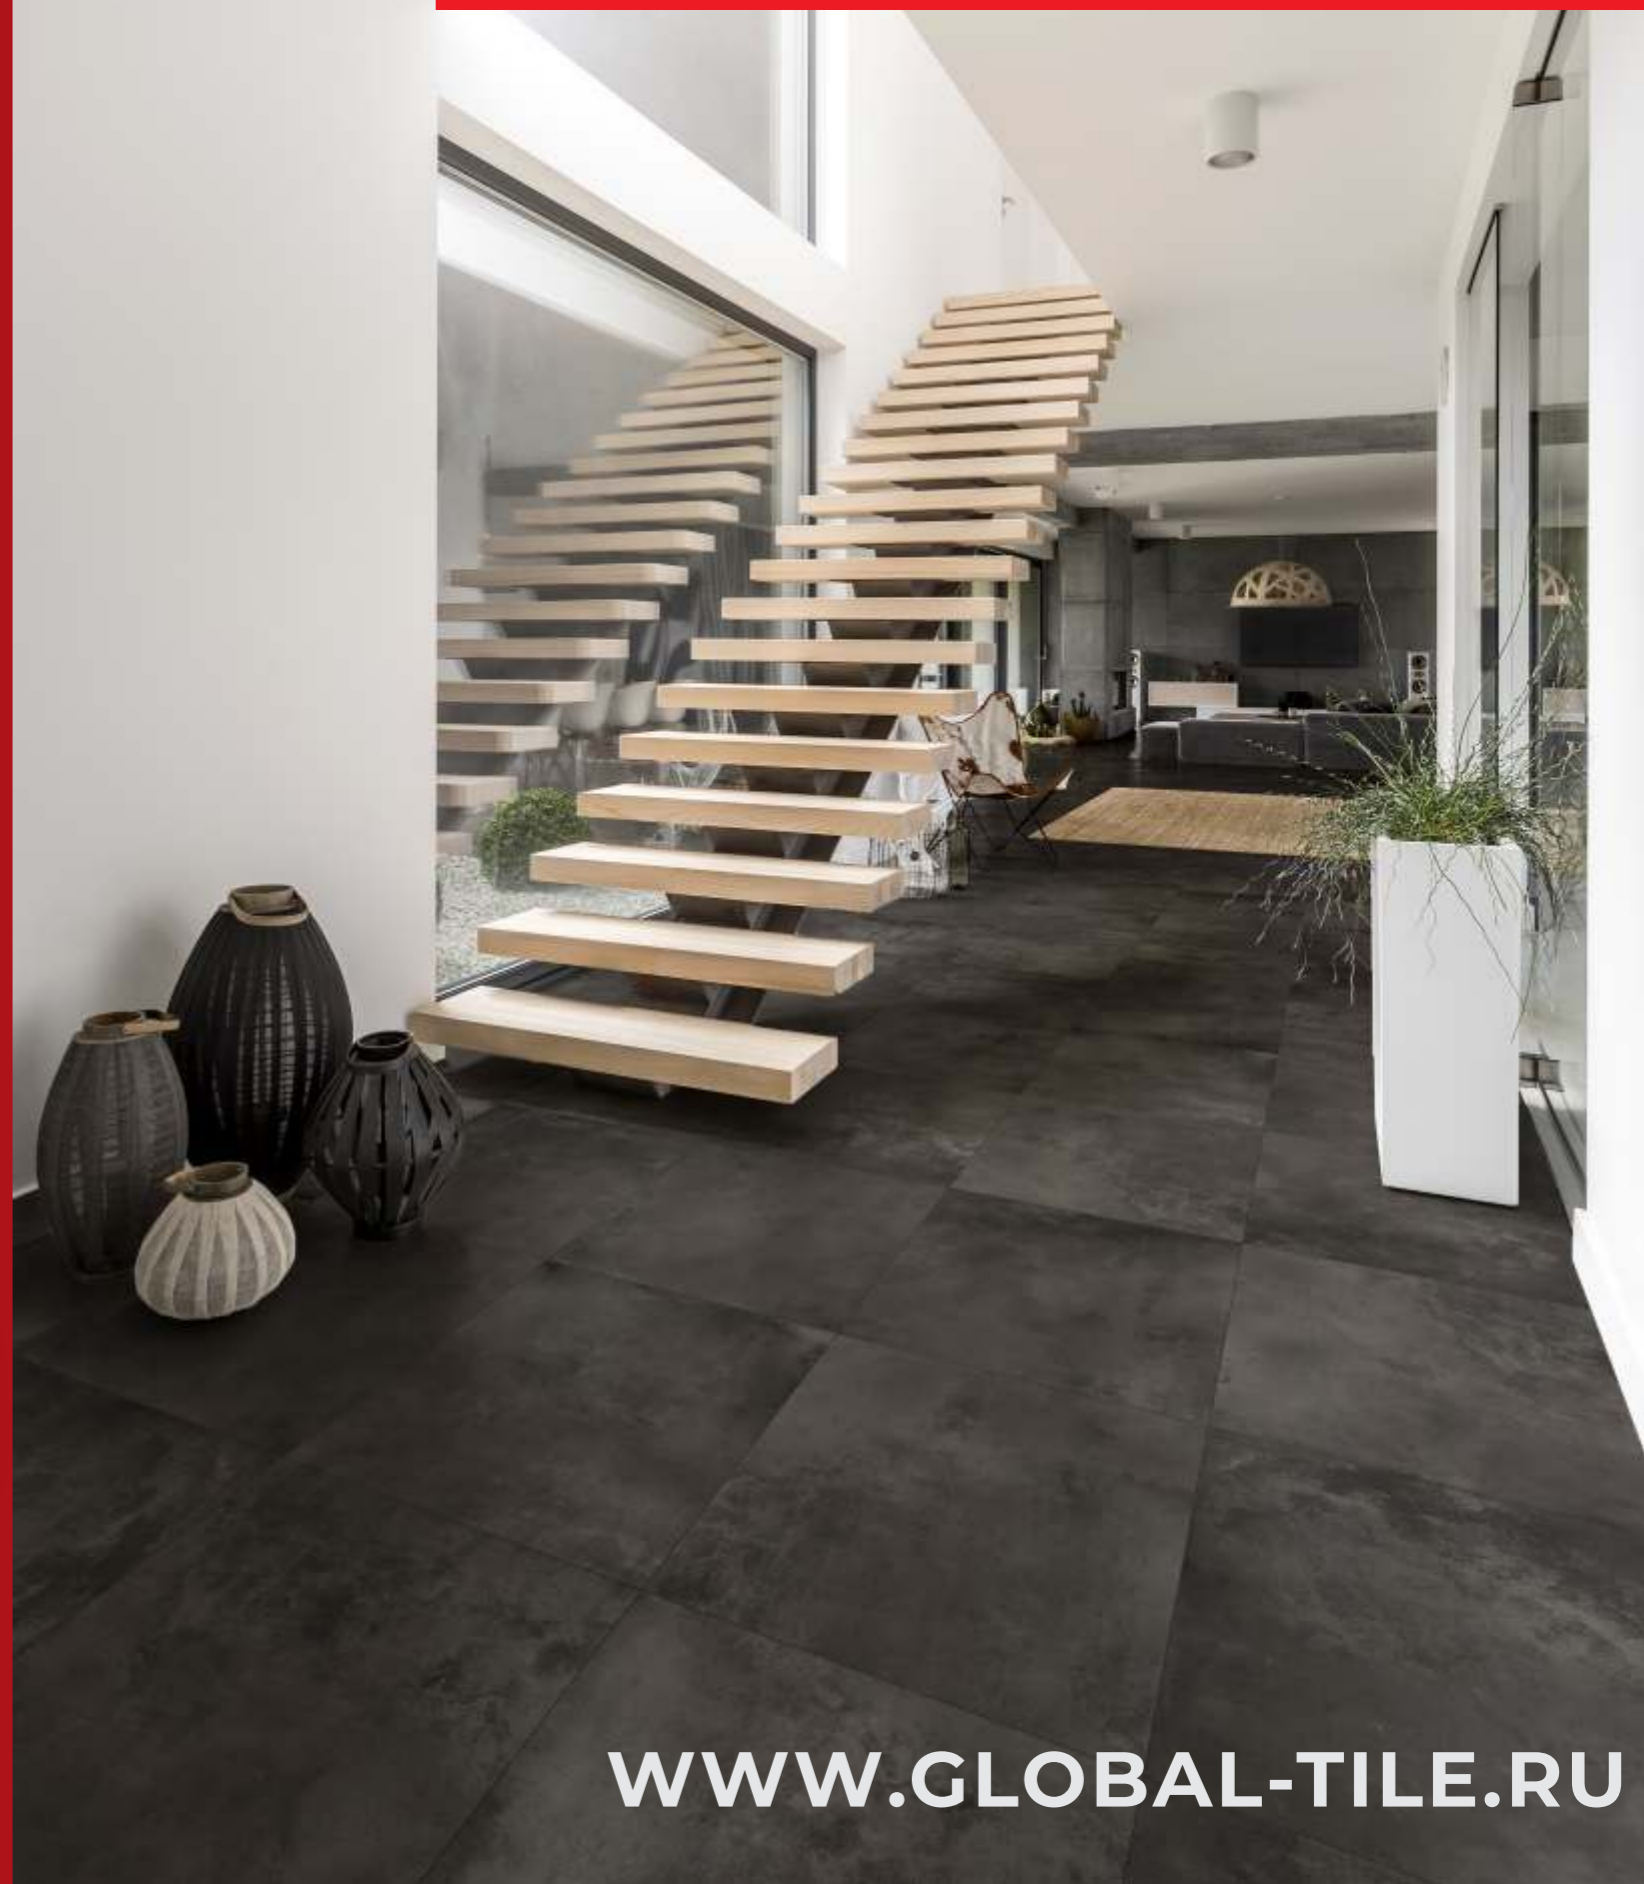

# Global Tile

ОБЛИЦОВОЧНЫЕ ПЛИТЫ

25X60

СКИДКИ  
**-13%**

АКЦИЯ ДЕЙСТВУЕТ С 15.06.2026 ПО 31.08.2026

ВЫГОДНОЕ  
ПРЕДЛОЖЕНИЕ

[WWW.GLOBAL-TILE.RU](http://WWW.GLOBAL-TILE.RU)

**10100001340**Облицовочная плита Эко Дерево / Eco Wood GT  
Св-бежевый 25\*60 01\_1/57,6 Матовая**1090 Р**~~1250 Р~~

PPЦ

**10100001342**Облицовочная плита Эко Дерево / Eco Wood GT  
Бежевый 25\*60 03\_1/57,6 Матовая**1090 Р**~~1250 Р~~

PPЦ

**10100001343**Облицовочная плита Эко Дерево / Eco Wood GT  
Бежевый 25\*60 04\_1/57,6 Матовая**1090 Р**~~1250 Р~~