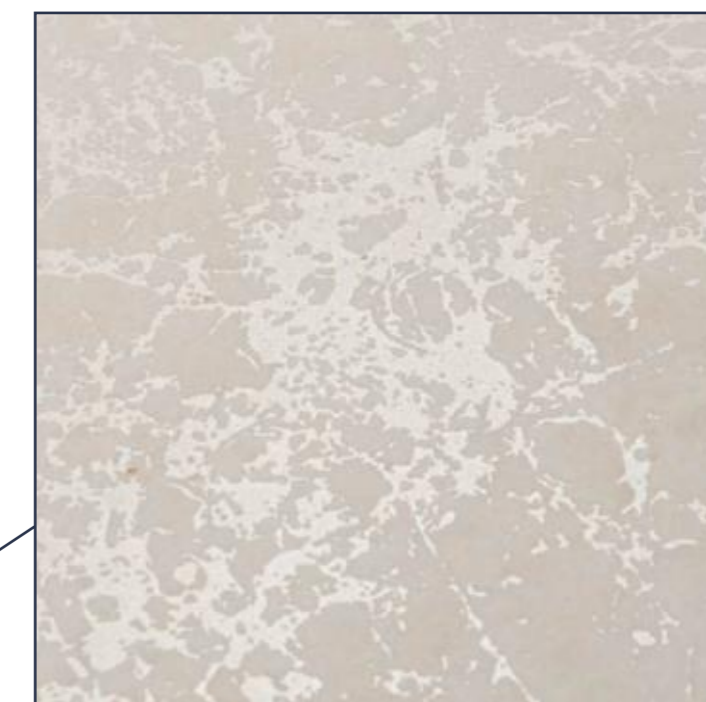

КОЛЛЕКЦИЯ
Ракушка
Shell

КРУПНЫЙ ФОРМАТ
60x120 см

КЕРАМОГРАНИТ
НОВИНКА 2026

global-tile.ru

Коллекция **«Ракушка»** воспроизводит природную текстуру известняка с характерными ракушечными включениями.

Тёплая кремово-бежевая палитра дополнена мягкой облачной структурой и округлыми минеральными формами, создающими эффект естественно сформированной породы.

Поверхность выглядит живой и пластичной, с деликатной глубиной и природной неоднородностью.

Формат 60×120 см подчёркивает
цельность рисунка и позволяет
создавать масштабные, визуально
непрерывные поверхности
с минимальным количеством швов.

Бежевый, Высокая износостойкость

global-tile.ru

РАКУШКА / SHELL

GT1206025402M3GR

Бежевый, Цифровая граниль 3D

[1] Поверхность с эффектом 3D граниль

[2] Отличается бархатистым рельефом, сформированным микрогранилью. Такая обработка усиливает природную текстуру и создаёт выразительный визуальный эффект, близкий к декоративной штукатурке типа «карта мира».