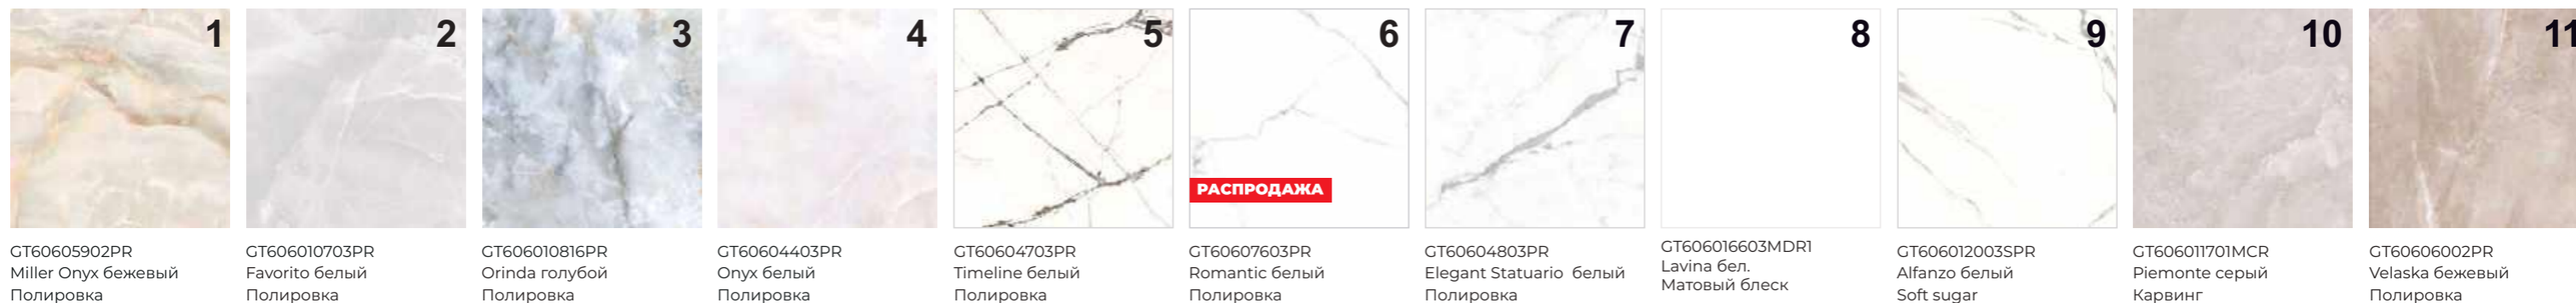

КЭ-14 Белый мрамор и оникс, полировка

GT60605902PR Miller Онух бежевый Полировка
GT606010703PR Favorito белый Полировка
GT606010816PR Orinda голубой Полировка
GT60604403PR Онух белый Полировка
GT60604703PR Timeline белый Полировка
GT60607603PR Romantic белый Полировка
GT60604803PR Elegant Statuario белый Полировка
GT606016603MDR1 Lavina бел. Матовый блеск
GT606012003SPR Alfanzo белый Soft sugar
GT606011701MCR Piemonte серый Карвинг
GT60606002PR Velaska бежевый Полировка