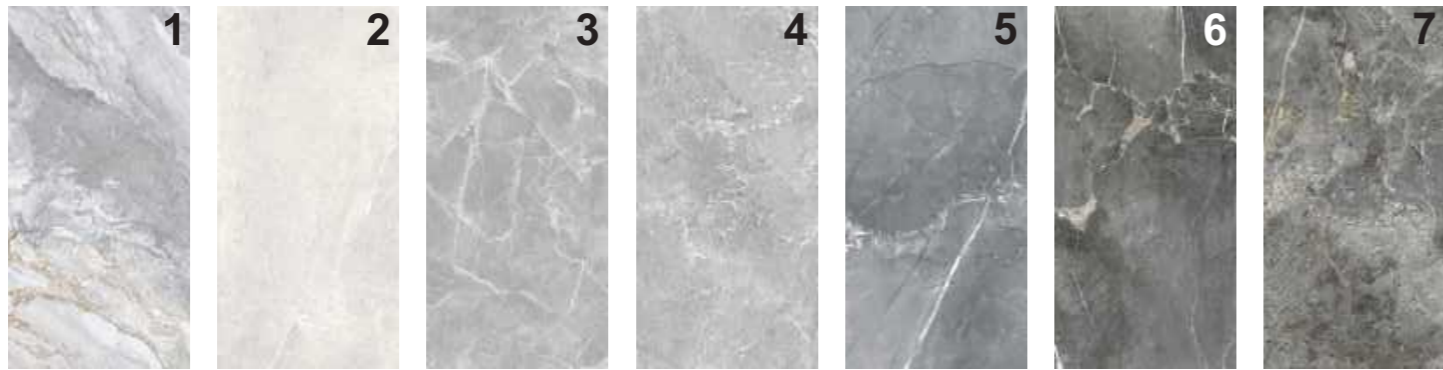

GT221VG Florida син. Матовый	6260-0218 Victory сер. Микрограниль	6260-0213 Pride сер. Глянцевые чернила	6260-0248-1031 Dacota сер. Микрограниль	6260-0243-1031 Hit тм.-сер. Глянцевые чернила	GT224VG Antares тем.-серый Матовый	GT222VG Storm тм.-сер. Матовый