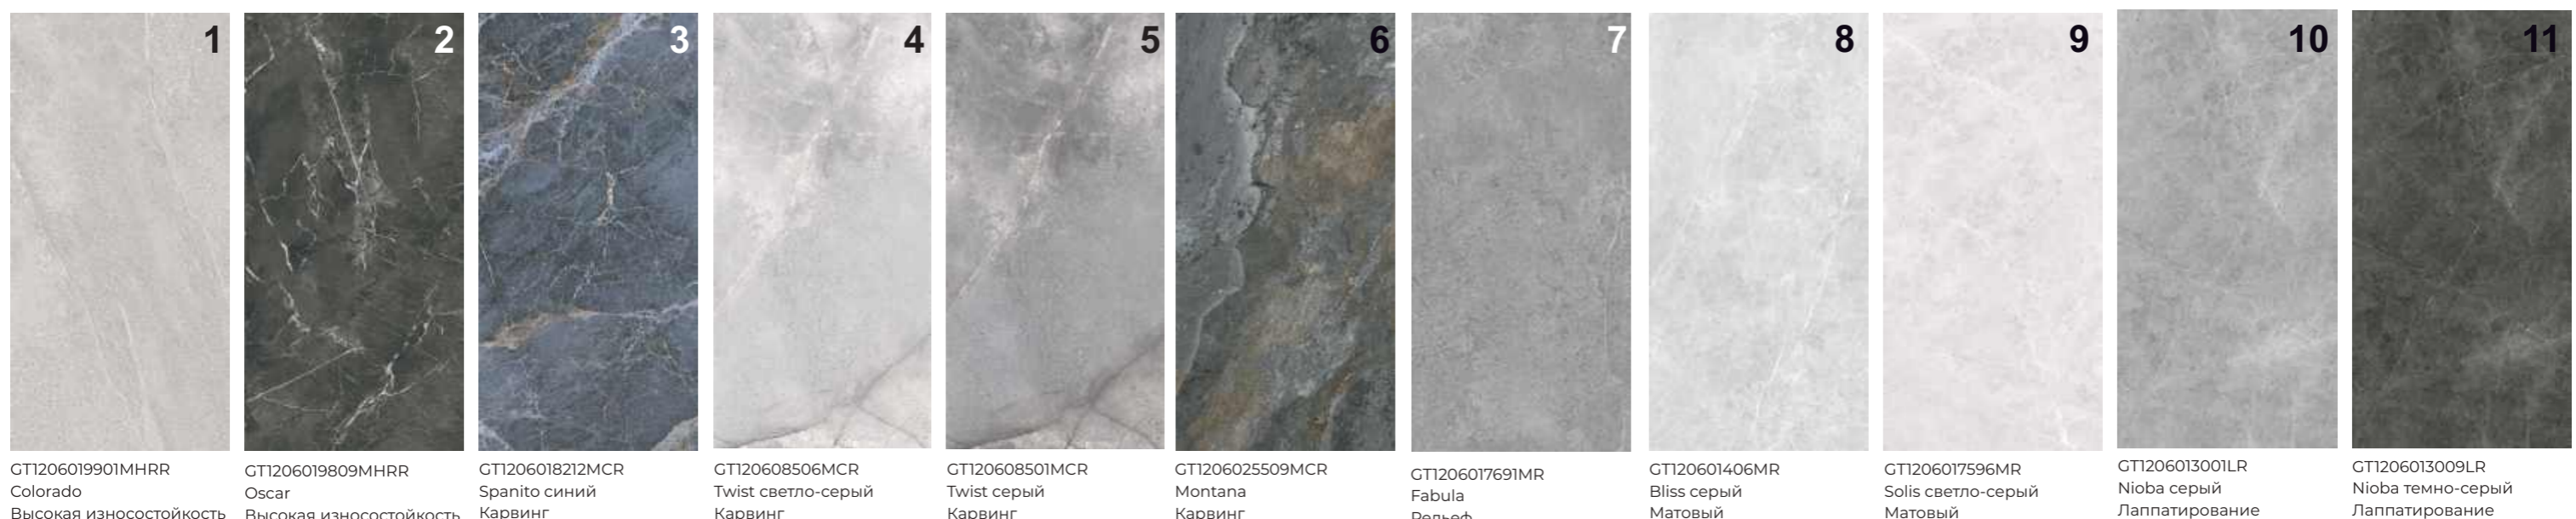

КЭ-9 Холодные камень и мрамор

GT1206019901MHRR
Colorado
Высокая износостойкость

GT1206019809MHRR
Oscar
Высокая износостойкость

GT1206018212MCR
Spanito синий
Карвинг

GT120608506MCR
Twist светло-серый
Карвинг

GT120608501MCR
Twist серый
Карвинг

GT1206025509MCR
Montana
Карвинг

GT1206017691MR
Fabula
Рельеф

GT120601406MR
Bliss серый
Матовый

GT1206017596MR
Solis светло-серый
Матовый

GT1206013001LR
Nioba серый
Лаппатирование

GT1206013009LR
Nioba темно-серый
Лаппатирование