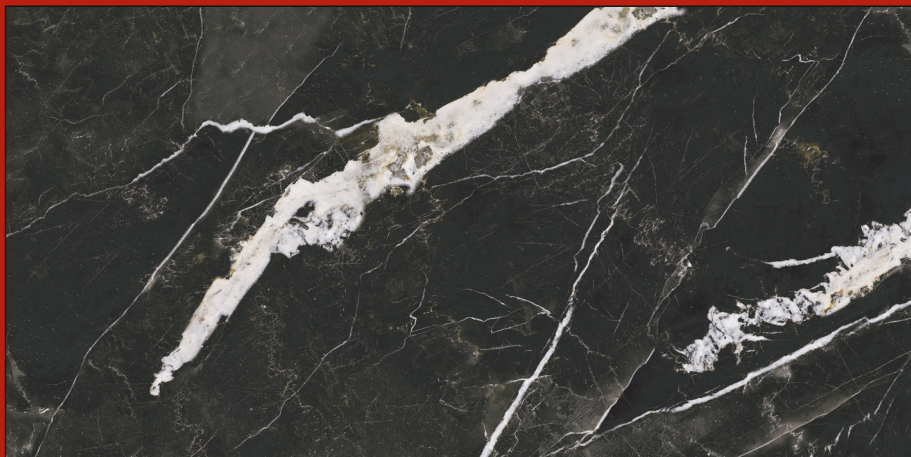

Global Tile

ПЛАМЯ / FLAME

GT1206020105LGR

Черный

Мягкий сахар+цифровая гранить

ОКНА: 10 РЕ1: 3 ЛАППАТИРОВАННЫЙ 60X120